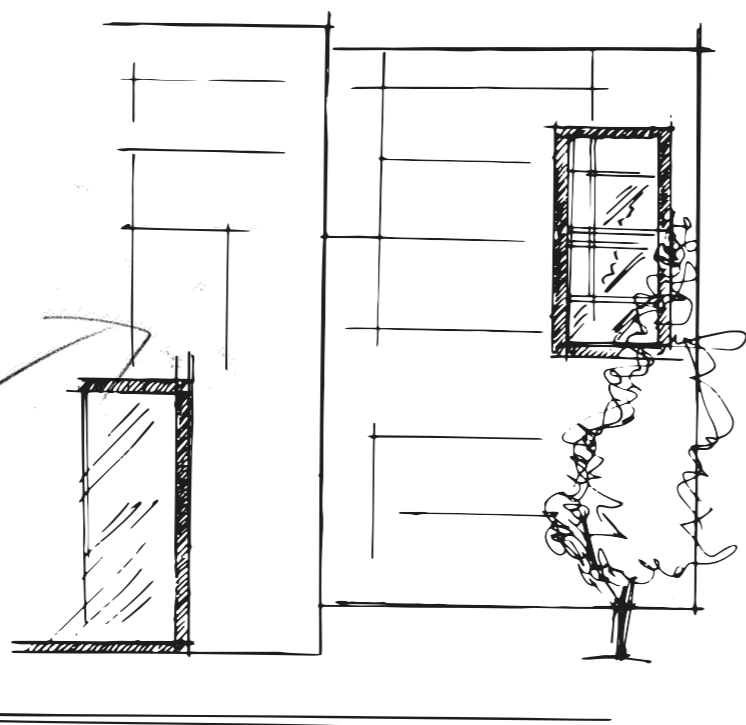

SILVER

facciate esterne
minimale in colore Silver
~~facciate~~
struttura esterna
in metallo scuro

minimal external facade
silver grey
window with dark iron structure