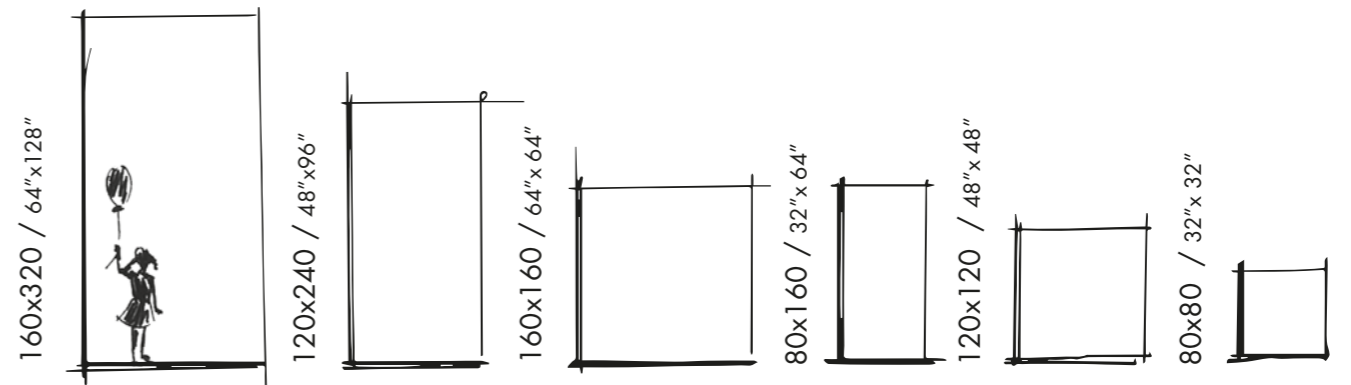

dark rust mud silver dune pearl