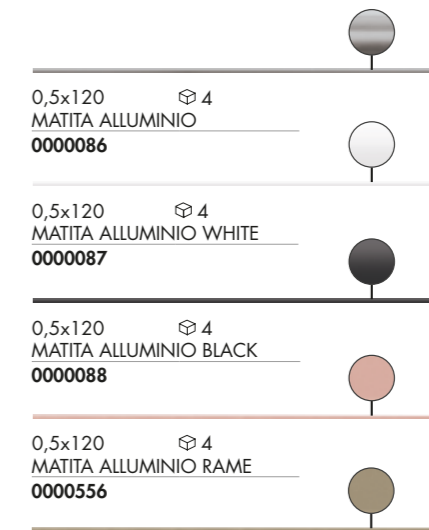

DECORI DA RIVESTIMENTO
WALL COORDINATED DECORS

9 mm

Articoli realizzati in alluminio per l'uso a parete, adatti a raccordare piastrelle di diverso spessore (9 mm / 7 mm)

Aluminium strip for use between wall tiles of different thicknesses (9 mm / 7 mm)

* Decorazione realizzata in legno trattato e garantito per l'utilizzo nell'ambiente bagno. Il tipo di verniciatura fa in modo che non tema l'umidità, rendendo possibile la fugatura con normali stucchi ceramici epossidici. Dopo la posa in opera e la stuccatura, pulire il prima possibile con acqua avendo cura di asportare ogni residuo di stucco.

* Decorative tile made in treated wood, guaranteed also for use in the bathroom. This kind of varnish protects from humidity, therefore it's possible filling with standard epossidic filler for ceramics. After placing and filling, please clean whitn water as soon as possible, carefully removing every mark left by the filler.