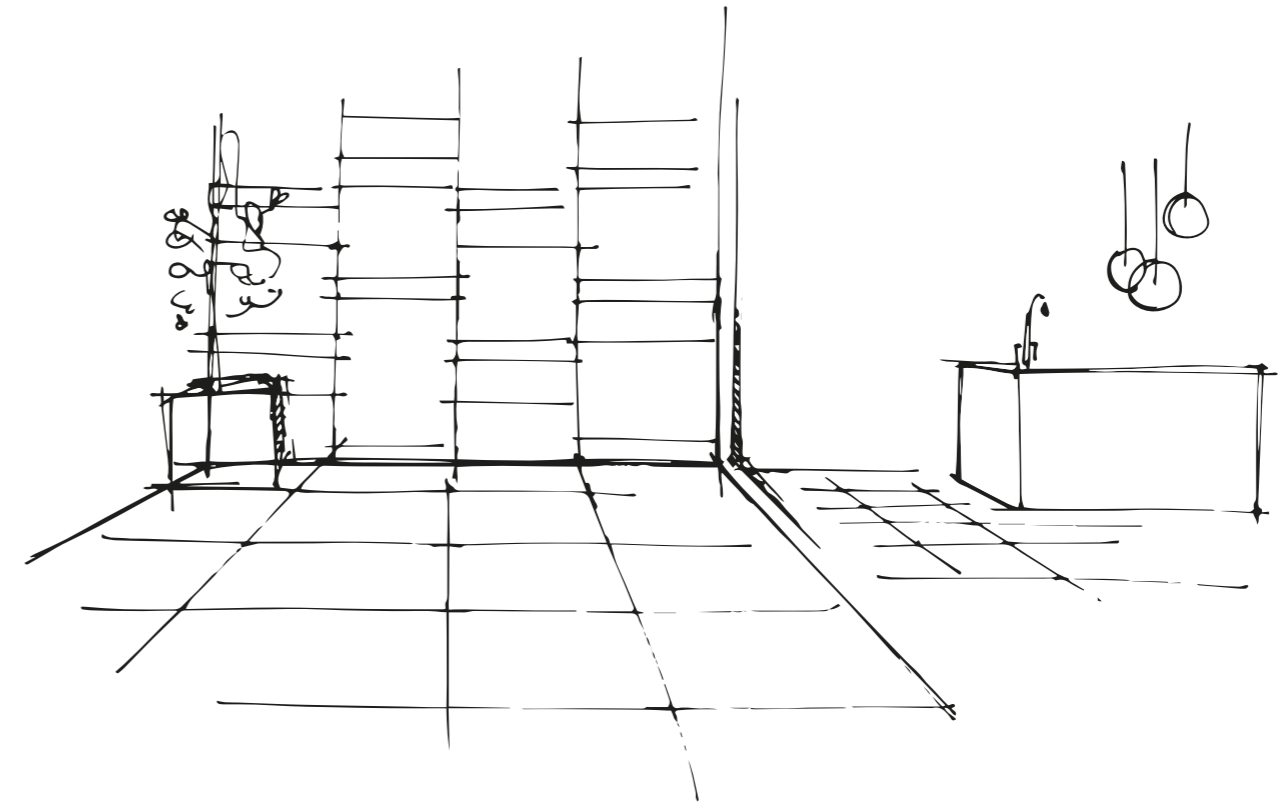

Parte esterna abitazione:
gioco di formati con lastre
effetto ossidato di diverse dimensioni.
Abbinare ceramica con superficie
pietra a pavimento
Pianta fiorita in vaso

External walls, home: design featuring
a combination of different-sized
rust-effect plabs/
Team ceramic plabs with stone paving
Flowering plant in pot

RUST