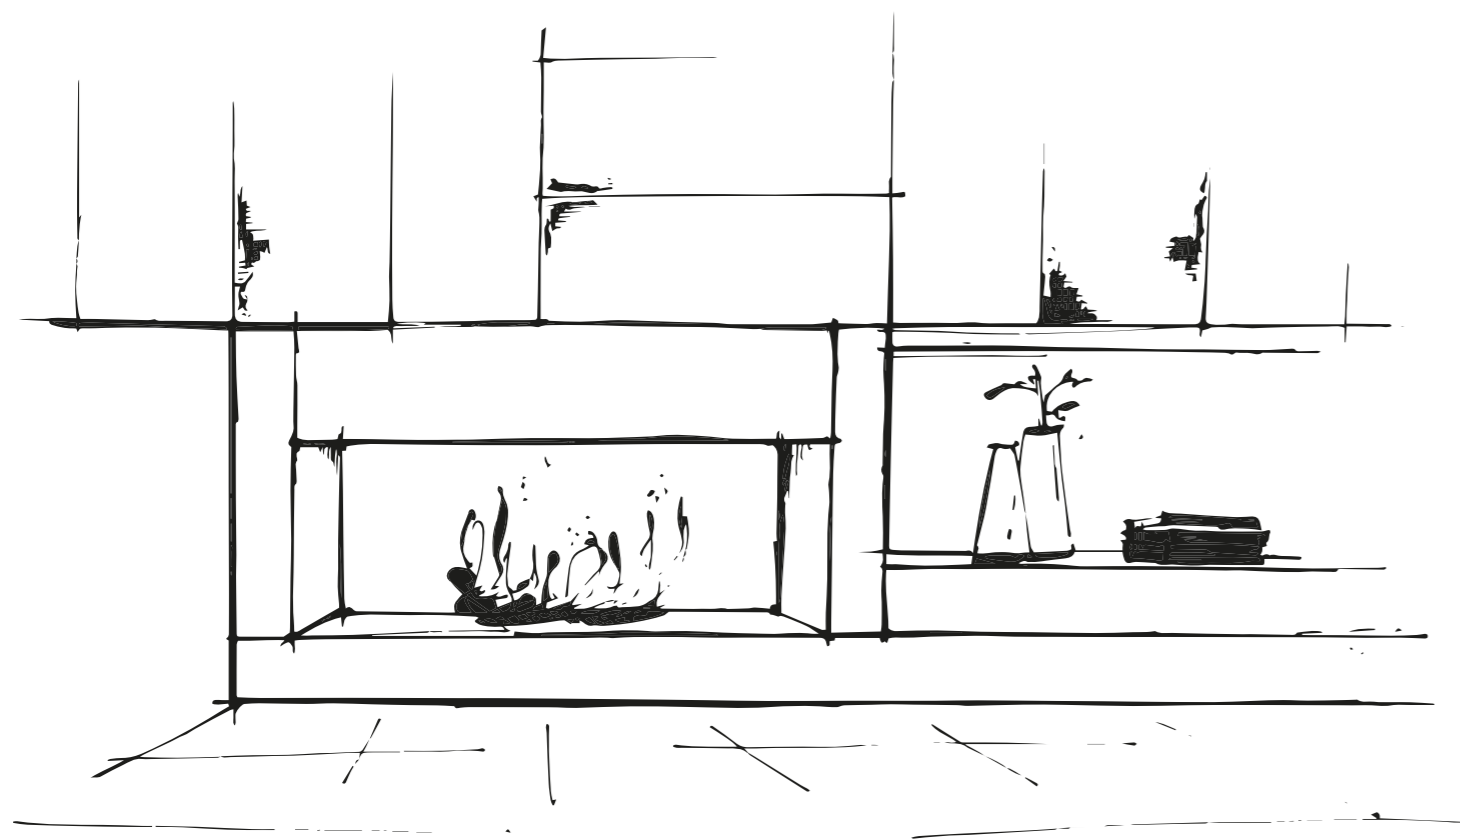

DUNE

Toni caldi e chiari per il pavimento del living, in contrasto con gli arredi scuri e la struttura camino. Prevedere base in marmo per il camino.

Warm, pale tones for the living room floor provide a stylish contrast with the dark furnishing and the fireplace feature. Include marble hearth.