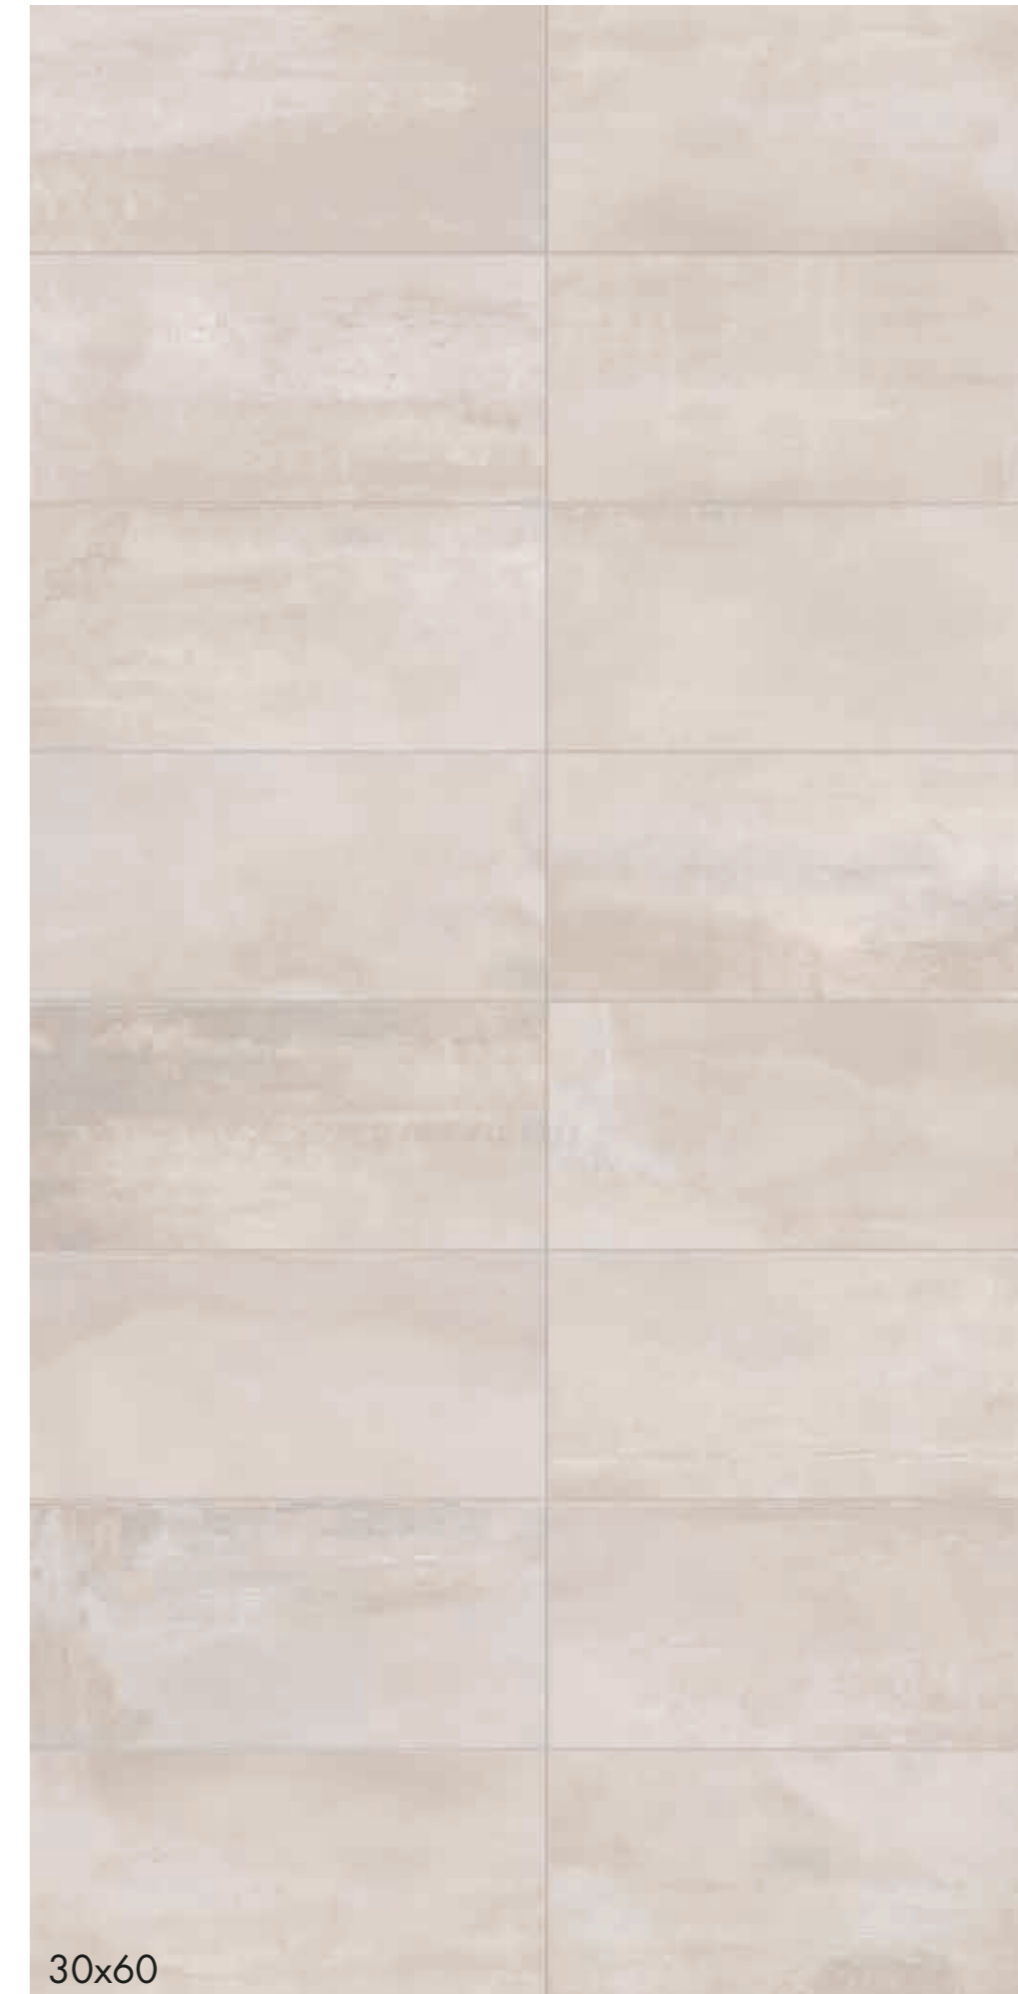

BATTISCOPA rett.  
5,5x60 ☉ 10 **I9R01102**

GRADONE TOP rett.  
32x120x4,5x2 ☉ 1 **I9R34101**

ANG. TOP SX rett.  
32x120x4,5x2 ☉ 1 **I9R34102**

ANG. TOP DX rett.  
32x120x4,5x2 ☉ 1 **I9R34103**

30x60

**PEZZI SPECIALI / SPECIAL TRIMS**