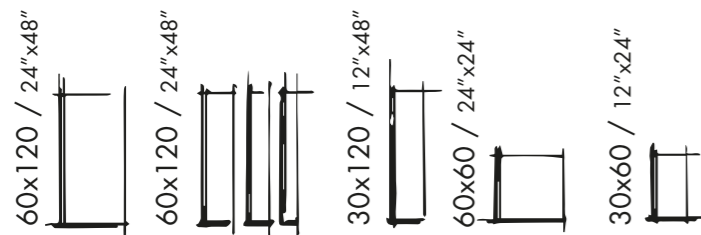

INTERNO 9

dark rust mud silver dune pearl

dark rust silver pearl

Wide è il nuovo programma di lastre ceramiche a 7 mm di spessore prodotte da ABK con tecnologia CONTINUA+. Lo spessore ridotto e le grandi dimensioni permettono il rivestimento di ampi spazi residenziali e commerciali, compresi i volumi architettonici creati per la personalizzazione e le esigenze specifiche dei vari ambienti.

Wide is ABK's new collection of 7 mm thick ceramic slabs produced using CONTINUA+ technology. Thanks to their small thickness and large size, these slabs are ideal for use in large residential and commercial spaces, including architectural volumes designed for custom applications.

WIDE
SUPERSIZE SLABS