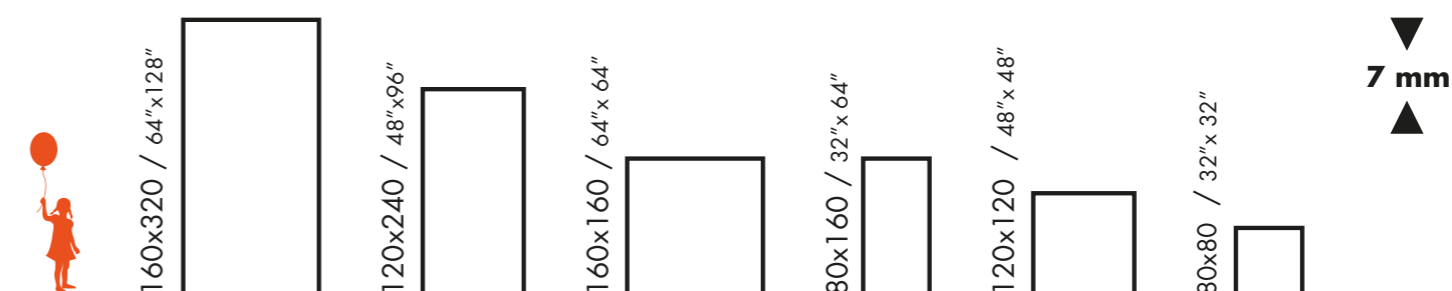

As the body contains a minimum of 40% high-quality raw materials recycled from other production processes, WIDE collection products qualify for LEED international certification.

CARICO DI ROTTURA BREAKING STRENGTH

Abk 9 mm = 1.662 newton
Abk 7 mm = 1.587 newton
Altri 6 mm = 1.166 newton

PESO WEIGHT

Abk 9 mm = 19,5 Kg x mq
Abk 7 mm = 17,5 Kg x mq

indicatore di flessibilità flexibility index	deflessione massima sotto carico di 350 N maximum deflection under load of 350 N	lato/lenght 2400 mm	> 50 mm
		lato/lenght 3200 mm	> 100 mm

NEW DIMENSIONS

Uno degli obiettivi del progetto WIDE è quello di fornire un materiale ceramico tecnologicamente avanzato facilmente utilizzabile in contesti anche molto diversi, per dimensione e per destinazione d'uso. WIDE è un vero e proprio programma di formati, tutti rettificati, pensati per coprire a 360° le esigenze legate alla progettazione, a partire dagli spazi residenziali, fino alle grandi opere in ambito pubblico e commerciale.

One of the aims of the WIDE project is to supply a hi-tech ceramic material that is easy to use in very different sizes and applications. WIDE comes in a large selection of sizes, all rectified, ideal for uses ranging from residential through to large-scale works in public and commercial spaces.

EVERYWHERE YOU LIKE

Tenendo conto delle principali qualità del materiale, tra cui la robustezza, la resistenza agli sbalzi termici, oltre allo spessore contenuto e alla facilità di lavorazione, le grandi lastre WIDE ampliano la destinazione d'uso del gres porcellanato. Sempre meno fughe e sempre più spazio alla creatività di progettisti e interior designers, che grazie ai prodotti WIDE possono apprezzare la versatilità di una ceramica senza più confini.

Taking account of the material's key qualities, including strength, thermal shock resistance, low thickness and ease of working, the WIDE large-size slabs extend the fields of use of porcelain. The WIDE collection has fewer joints while giving enormous creative freedom to architects and interior designers, who appreciate the versatility of this ceramic surface without limits.

PAVIMENTI INTERNI
INDOOR FLOORS

RIVESTIMENTI INTERNI
INDOOR WALLS

FACCIAE ESTERNE
INCOLLATE E VENTILATE
GLUED AND VENTILATED
EXTERIOR FAÇADES

PAVIMENTI AREE ESTERNE
OUTDOOR FLOORS

PIANI LAVORO CUCINE
KITCHEN COUNTERTOPS

TOP E FINITURE PER
AMBIENTI BAGNO
BATHROOM VANITY TOPS
AND SHELVES

ELEMENTI DI ARREDO E
DESIGN PER INTERNI
INTERIOR FURNISHING
AND DESIGN ELEMENTS