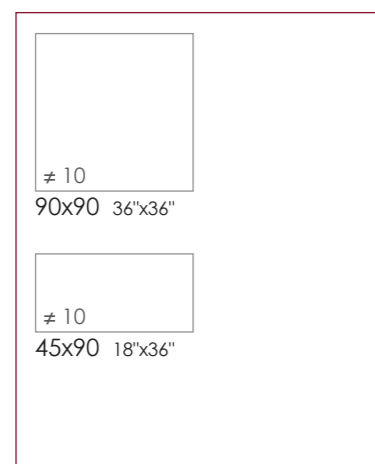

Bia GL CE

FUGA 2MM PER RETTIFICATO

POSA 1/4 PER FORMATI RETTANGOLARI

RETIFICATO 60x120 24"x47" 60x60 24"x 24" 30x60 12"x24"

RETIFICATO 90x90 36"x36" 45x90 18"x36"

8350128 Bianco
8350138 Tortora
8350149 Grigio
8350159 Nero
8351039 Ferro

8350208 Bianco
8350218 Tortora
8350229 Grigio
8350239 Nero
8351049 Ferro

8200201 Bianco
8200251 Tortora
8200231 Grigio
8200241 Nero
8200211 Ferro

8200200 Bianco
8200250 Tortora
8200230 Grigio
8200240 Nero
8200210 Ferro

8200202 Bianco
8200252 Tortora
8200232 Grigio
8200242 Nero
8200212 Ferro

MOSAICO 30x30 12"x12" Non Rett

7330845 Bianco

7330855 Tortora

7330875 Grigio

7330865 Nero

7351109 Ferro

PEZZI SPECIALI. TRIMS. ACCESSOIRES. FORMSTÜCKE.

BATTISCOPA 7,5x90 3"x36" Rett

8350130 Bianco
8350140 Tortora
8350150 Grigio
8350160 Nero
8351040 Ferro

SU RICHIESTA. ON DEMAND. SUR DEMANDE. AUF ANFRAGE

GRADONE COSTA RET. 33,3x120 13"x47"x1,57" Rett

ANGOLO GRADONE COSTA RET. DX/SX 33,3x120 13"x47"x1,57" Rett

PESI , MISURE E CONTENUTO DEI COLLI

	Pezzi per collo Pcs for box Pcs boîte Stück pro karton Piezas pro caja Штук на место	Mq per lastra Sqm for slab M²/plaque M² pro platten Mq pro ploja Кв.м на место	Mq per collo Sqm for box M²/boite M² pro karton Mq pro caja Кв.м на место	Colli per paletta Boxes for pallet Boite/pal Kartons pro palette Cajas por paletas Мест на поддон	Mq per paletta Sqm for pallet M²/pal M² pro palette Mq por paletas Кв.м на поддон	Kg per paletta Kgs for pallet Kg/pal Kg pro palette Kgs por paletas Кг на поддон
90x90 36"x36" rett. ≠ 10	2	-	1,62	24	38,80	972,00
45x90 18"x36" rett. ≠ 10	3	-	1,215	30	36,45	915,00
60x120 24"x47" rett. ≠ 9	2	-	1,44	36	51,84	1.026,00
60x60 24"x24" rett. ≠ 9	3	-	1,08	40	43,20	860,00
30x60 12"x24" rett. ≠ 9	7	-	1,26	40	50,40	960,00
30x30 12"x12" MOSAICO	11	-	1,00	30	30,00	603,00
7,5x90 3"x36" BATTISCOPA	5	-	-	55	-	481,25