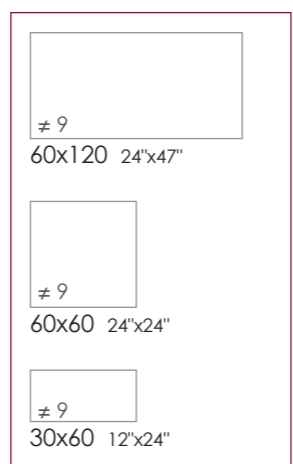

Bia GL CE

FUGA 2MM PER RETTIFICATO

POSA 1/4 PER FORMATI RETTANGOLARI

RETIFICATO 60x120 24"x47" 60x60 24"x 24" 30x60 12"x24"

RETIFICATO 90x90 36"x36" 45x90 18"x36"

8350128 Bianco
8350138 Tortora
8350149 Grigio
8350159 Nero
8351039 Ferro

8350208 Bianco
8350218 Tortora
8350229 Grigio
8350239 Nero
8351049 Ferro

8200201 Bianco
8200251 Tortora
8200231 Grigio
8200241 Nero
8200211 Ferro

8200200 Bianco
8200250 Tortora
8200230 Grigio
8200240 Nero
8200210 Ferro

8200202 Bianco
8200252 Tortora
8200232 Grigio
8200242 Nero
8200212 Ferro

MOSAICO 30x30 12"x12" Non Rett

7330845 Bianco

7330855 Tortora

7330875 Grigio

7330865 Nero

7351109 Ferro

PEZZI SPECIALI. TRIMS. ACCESSOIRES. FORMSTÜCKE.

BATTISCOPA 7,5x90 3"x36" Rett

8350130 Bianco
8350140 Tortora
8350150 Grigio
8350160 Nero
8351040 Ferro

SU RICHIESTA. ON DEMAND. SUR DEMANDE. AUF ANFRAGE

GRADONE COSTA RET. 33,3x120 13"x47"x1,57" Rett

ANGOLO GRADONE COSTA RET. DX/SX 33,3x120 13"x47"x1,57" Rett

PESI , MISURE E CONTENUTO DEI COLLI

	Pezzi per collo Pcs for box Pcs boîte Stück pro karton Piezas pro caja Штук на место	Mq per lastra Sqm for slab M²/plaque M² pro platten Mq pro ploja Кв.м на место	Mq per collo Sqm for box M²/boite M² pro karton Mq pro caja Кв.м на место	Colli per paletta Boxes for pallet Boite/pal Kartons pro palette Cajas por paletas Мест на поддон	Mq per paletta Sqm for pallet M²/pal M² pro palette Mq por paletas Кв.м на поддон	Kg per paletta Kgs for pallet Kg/pal Kg pro palette Kgs por paletas Кг на поддон
90x90 36"x36" rett. ≠ 10	2	-	1,62	24	38,80	972,00
45x90 18"x36" rett. ≠ 10	3	-	1,215	30	36,45	915,00
60x120 24"x47" rett. ≠ 9	2	-	1,44	36	51,84	1.026,00
60x60 24"x24" rett. ≠ 9	3	-	1,08	40	43,20	860,00
30x60 12"x24" rett. ≠ 9	7	-	1,26	40	50,40	960,00
30x30 12"x12" MOSAICO	11	-	1,00	30	30,00	603,00
7,5x90 3"x36" BATTISCOPA	5	-	-	55	-	481,25