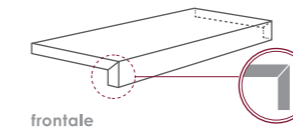

PEZZI SPECIALI SU RICHIESTA
TRIMS ON DEMAND. ACCESSOIRES SUR DEMANDE. FORMSTÜCKE AUF ANFRAGE

ELEMENTO AD ELLE 20MM
ROC RETTIFICATO

30x60x6,5 12"x24"x2,36"