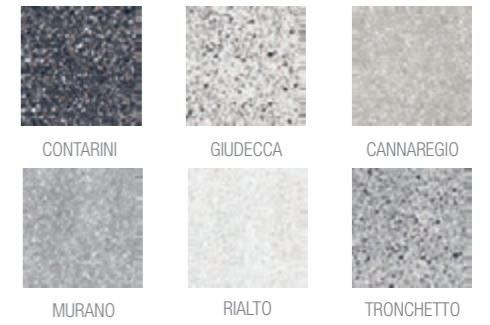

MATCH.
ABBINAMENTI CONSIGLIATI/SUGGESTIONS

VENEXIA + PASTELLI PRO

VENEXIA + VIBES

VENEXIA + GÄRDÄ

VENEXIA + MARVILLA PRO