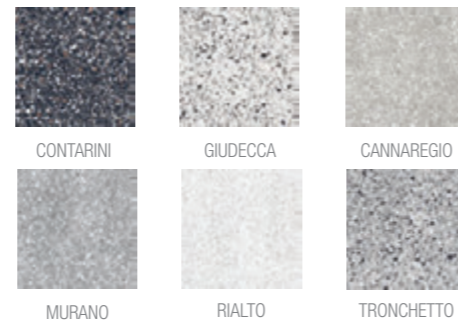

MATCH.
 ABBINAMENTI CONSIGLIATI/SUGGESTIONS

VENEXIA + PASTELLI PRO

VENEXIA + VIBES

VENEXIA + GÄRDÄ

VENEXIA + MARVILLA PRO

FUGA 2MM PER RETTIFICATO

FUGA > 3MM PER NATURALE

POSA 1/4 PER FORMATI RETTANGOLARI