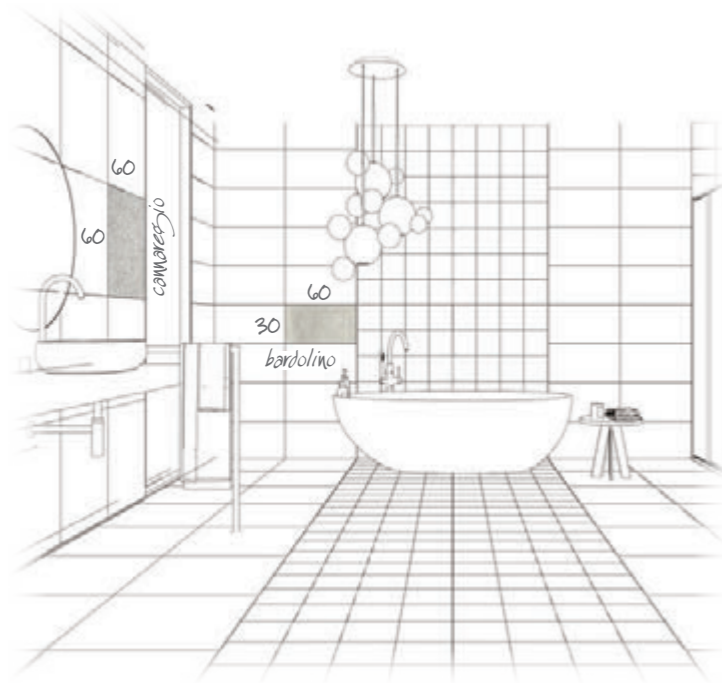

MATCH.
ABBINAMENTI CONSIGLIATI/SUGGESTIONS

VENEXIA + PASTELLI PRO

VENEXIA + VIBES

VENEXIA + GÄRDÄ

VENEXIA + MARVILLA PRO