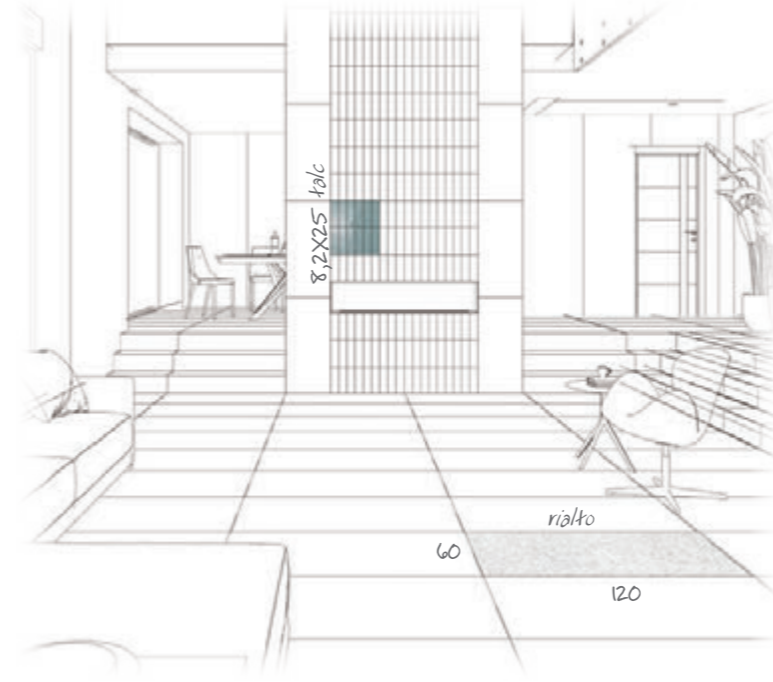

VENEXIA + PASTELLI PRO

VENEXIA + VIBES