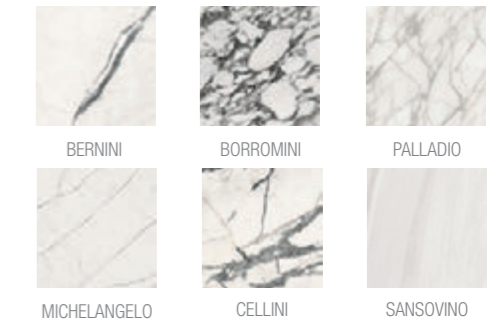

MATCH.
 ABBINAMENTI CONSIGLIATI/SUGGESTIONS

VENEXIA + PASTELLI PRO

VENEXIA + VIBES

VENEXIA + GÄRDÄ

VENEXIA + MARVILLA PRO

FUGA 2MM PER RETTIFICATO

FUGA > 3MM PER NATURALE

POSA 1/4 PER FORMATI RETTANGOLARI