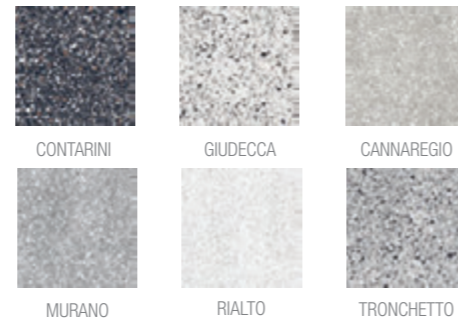

VENEXIA + PASTELLI PRO

VENEXIA + VIBES