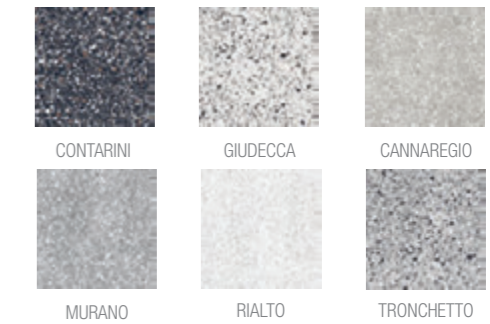

MATCH.
 ABBINAMENTI CONSIGLIATI/SUGGESTIONS

VENEXIA + PASTELLI PRO

VENEXIA + VIBES

VENEXIA + GÄRDÄ

VENEXIA + MARVILLA PRO

FUGA 2MM PER RETTIFICATO

FUGA > 3MM PER NATURALE

POSA 1/4 PER FORMATI RETTANGOLARI