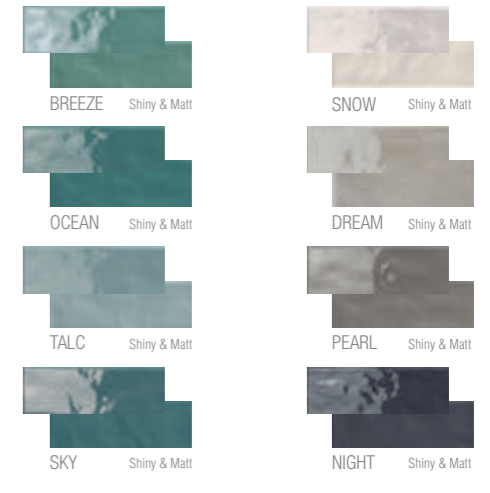

MATCH.
ABBINAMENTI CONSIGLIATI/SUGGESTIONS

VENEXIA + PASTELLI PRO

VENEXIA + VIBES

VENEXIA + GÄRDÄ

VENEXIA + MARVILLA PRO