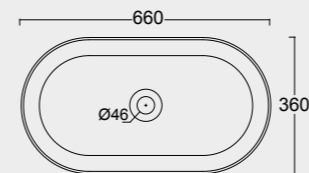

Cod. 34240101

Lavabo Spy Oval 65x35
Spy washbasin Oval 65x35