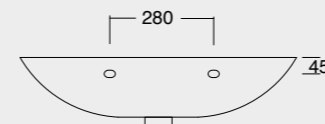

Cod. 45570101S
Lavabo Wunder 75 sospeso
Wunder washbasin 75 wall hung