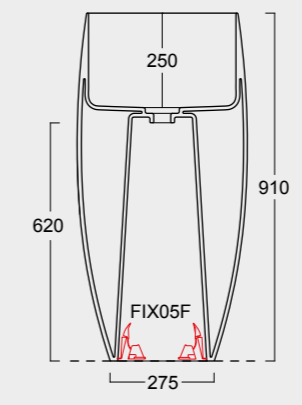

Cod. 33140101
Lavabo Nur Freestanding
Nur washbasin Freestanding