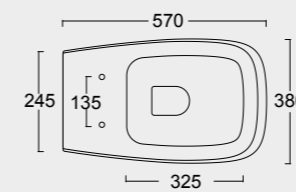

Cod. 33120101

Vaso sospeso Nur
Nur WC wall hung