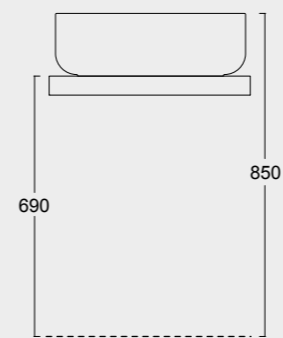

Cod. 32190101
Lavabo Unica 50x37
Unica washbasin 50x37