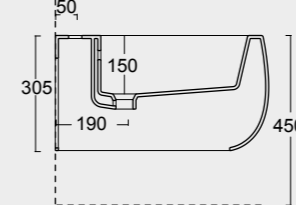

Cod. 33130101

Bidet sospeso Nur
Nur bidet wall hung