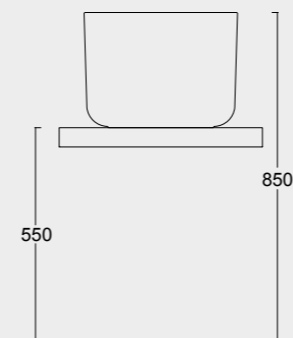

Cod. 32140101

Lavabo Unica Square 40x40 h30
Unica Square washbasin 40x40 h30