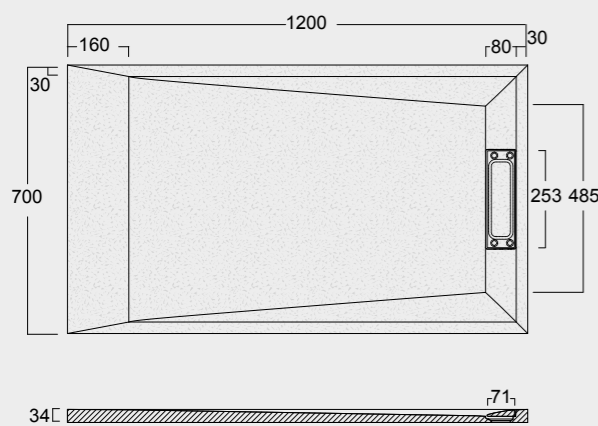

Cod. MPD7001200SSY01
Piatto doccia Summer Solytex® 70x120
comprensiva di cover Solygel® e piletta
di scarico rettangolare
Summer Shower tray Solytex® 70x120
including Solygel® cover and rectangular drain

Cod. MPD7001200SAX01
Piatto doccia Summer Solytex® 70x120
comprensiva di cover acciaio inox
e piletta di scarico rettangolare
Summer Shower tray Solytex® 70x120
including stainless steel cover
and rectangular drain