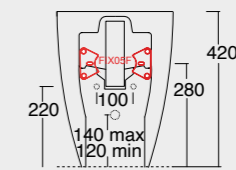

*

MCUT5
mm 365
o mm 335

**

MCUT2	MCUT4	MCUT8
da 60 mm	210 mm	180 mm
a 170 mm		

***

MCUT3	MCUT	MCUT3 + MCUT2
da 60 mm	100 mm	da 130 mm
a 70 mm		a 300 mm

Cod. 45100101

Vaso Wunder
Wunder WC

aliflush+