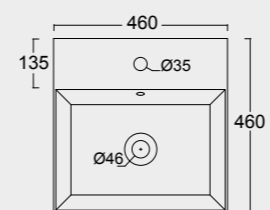

Lavabo Spy 80x25
Spy washbasin 80x25

Colore nero matt
Black matt color

Cod. 34230101

Lavabo Spy Round ø40
Spy washbasin Round ø40

Colore sabbia matt
Sand matt color

Cod. 34310101
Lavabo Spy 46x46
Spy washbasin 46x46