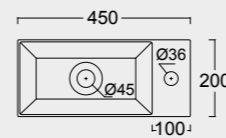

Colore nero matt
Black matt color

Cod. 34110101

Lavabo Spy 45x20
Spy washbasin 45x20