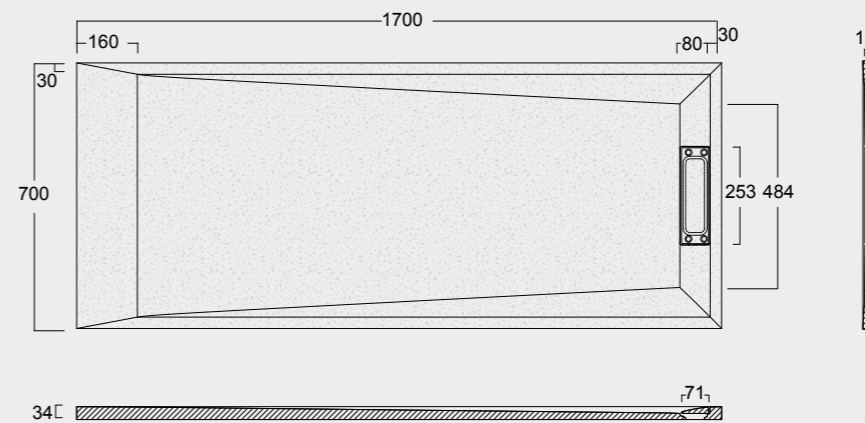

Cod. MPD7001700SSY01
Piatto doccia Summer Solytex® 70x170
comprensiva di cover Solygel® e piletta
di scarico rettangolare
Summer Shower tray Solytex® 70x170
including Solygel® cover and
rectangular drain

Cod. MPD7001700SAX01
Piatto doccia Summer Solytex® 70x170
comprensiva di cover acciaio inox
e piletta di scarico rettangolare
Summer Shower tray
Solytex® 70x170 including s
tainless steel cover and
rectangular drain