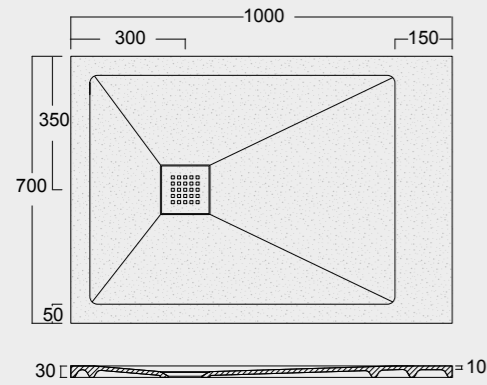

Cod. MPD7001000S01
Piatto doccia Endless Solytex® 70x100
con cover in acciaio inox 304,
piletta non inclusa
Endless Shower tray Solytex® 70x100
with 304 stainless steel cover,
drain not included