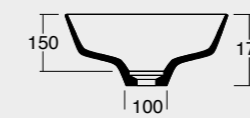

Lavabo Equilibrium h 15
Washbasin Equilibrium h 15

Colore nero matt
Black matt color

Cod. 35200101

Lavabo Equilibrium h20
Washbasin Equilibrium h20

Colore nero matt
Black matt color

Cod. 35300101

Lavabo Equilibrium h17,5
Washbasin Equilibrium h17,5