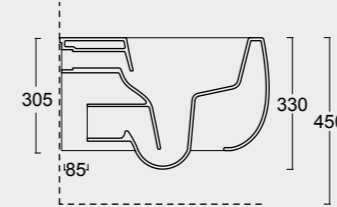

Cod. 33110101

Bidet Nur
Bidet Nur

Cod. 33120101

Vaso sospeso Nur
Nur WC wall hung

Cod. 33130101

Bidet sospeso Nur
Nur bidet wall hung

HIDE

Forme iconiche. Curve decise e generosi piani d'appoggio per adattarsi ad ogni bagno ed ad ogni esigenza. Funzionalità quotidiana ed estetica razionale.