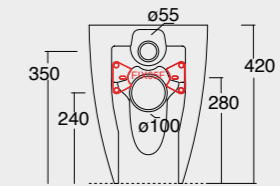

Colore bianco matt
White matt color

Cod. 45570101S
Lavabo Wunder 75 sospeso
Wunder washbasin 75 wall hung

MCUT5
mm 365
o mm 335

MCUT2	MCUT4	MCUT8
da 60 mm	210 mm	180 mm
a 170 mm		

MCUT3	MCUT	MCUT3 + MCUT2
da 60 mm	100 mm	da 130 mm
a 70 mm		a 300 mm