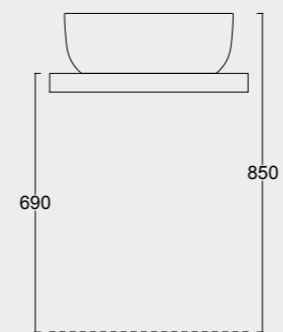

Cod. 32130101

Lavabo Unica 45x31
Unica washbasin 45x31