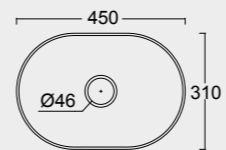

Cod. 32130101

Lavabo Unica 45x31
Unica washbasin 45x31