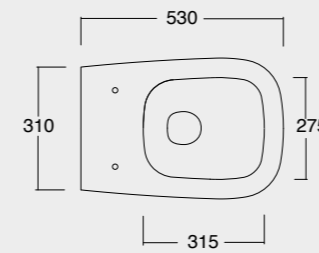

Cod. 45000101

Vaso sospeso Wunder
Wunder WC wall hung

aliflush+