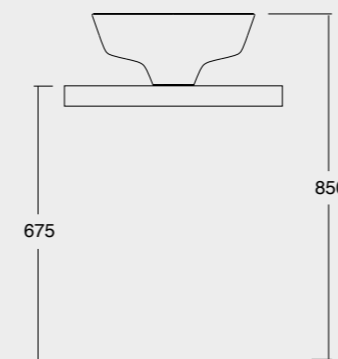

Lavabo Equilibrium h 15
Washbasin Equilibrium h 15

Colore nero matt
Black matt color

Cod. 35200101

Lavabo Equilibrium h20
Washbasin Equilibrium h20

Colore nero matt
Black matt color

Cod. 35300101

Lavabo Equilibrium h17,5
Washbasin Equilibrium h17,5