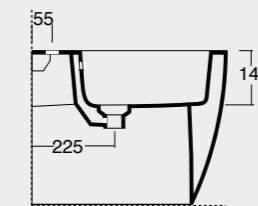

*

MCUT5
mm 365
o mm 335

**

MCUT2	MCUT4	MCUT8
da 60 mm	210 mm	180 mm
a 170 mm		

***

MCUT3	MCUT	MCUT3 + MCUT2
da 60 mm	100 mm	da 130 mm
a 70 mm		a 300 mm

Cod. 45100101

Vaso Wunder
Wunder WC

aliflush+