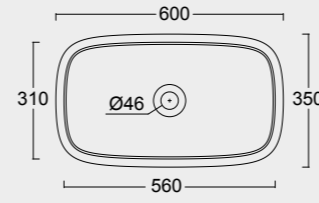

Cod. 33250101

Lavabo Nur 60x35
Nur washbasin 60x35