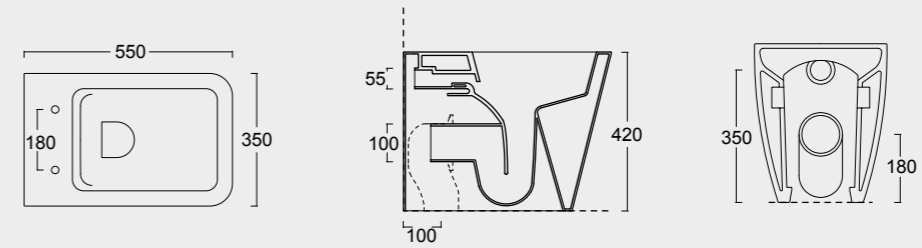

Cod. 31190101

Vaso Hide Square
Hide WC Square