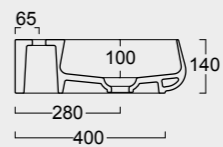

Cod. 33250101

Lavabo Nur 60x35
Nur washbasin 60x35

Colore antracite matt
Anthracite matt color

Cod. 33240101

Lavabo Nur 80x35
Nur washbasin 80x35

Colore sabbia matt
Sand matt color

Cod. 33180101
Lavabo Nur 55x45
Nur washbasin 55x45