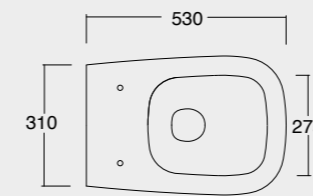

Colore bianco matt
White matt color

Cod. 45570101S
Lavabo Wunder 75 sospeso
Wunder washbasin 75 wall hung

MCUT5
mm 365
o mm 335

MCUT2	MCUT4	MCUT8
da 60 mm	210 mm	180 mm
a 170 mm		

MCUT3	MCUT	MCUT3 + MCUT2
da 60 mm	100 mm	da 130 mm
a 70 mm		a 300 mm