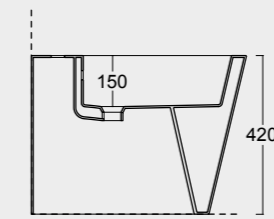

Cod. 31200101

Bidet Hide Square
Hide bidet Square

Cod. 31210101

Vaso sospeso Hide Square
Hide Square wall hung WC

Cod. 31220101

Bidet sospeso Hide Square
Hide Square wall hung bidet

Cod. 31150101

Vaso Hide Round
Hide WC Round