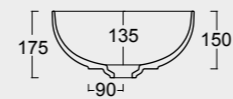

* Foro su piano ø140
Hole on shelf ø140