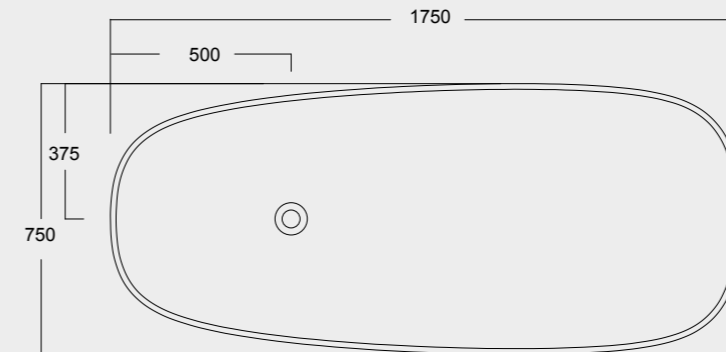

Cod. VAGEOP

Vasca Gentle in Solysand® 175x75 OPACA
con troppo pieno, comprensiva di piletta di
scarico 1" ½ in ottone
Solysand® Gentle bathtube 175x75 MATT
with overflow, including 1" ½ brass drain

Cod. VAGELU

Vasca Gentle in Solygel® 175x75 LUCIDA
con troppo pieno, comprensiva di piletta di
scarico 1" ½ in ottone
Solygel® Gentle bathtube 175x75 GLOSSY
with overflow, including 1" ½ brass drain