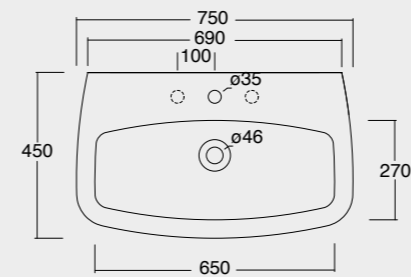

Colore bianco matt
White matt color

Cod. 45570101S
Lavabo Wunder 75 sospeso
Wunder washbasin 75 wall hung

MCUT5
mm 365
o mm 335

MCUT2	MCUT4	MCUT8
da 60 mm	210 mm	180 mm
a 170 mm		

MCUT3	MCUT	MCUT3 + MCUT2
da 60 mm	100 mm	da 130 mm
a 70 mm		a 300 mm