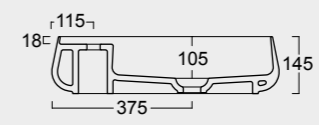

Cod. 33210101

Lavabo Nur 60x45 Plan
Nur washbasin 60x45 Plan

Colore verde alpi matt
Alpi green matt color

Cod. 33200101

Lavabo Nur 60x40 Plan
Nur washbasin 60x40 Plan

Colore nero matt
Black matt color

Cod. 33190101