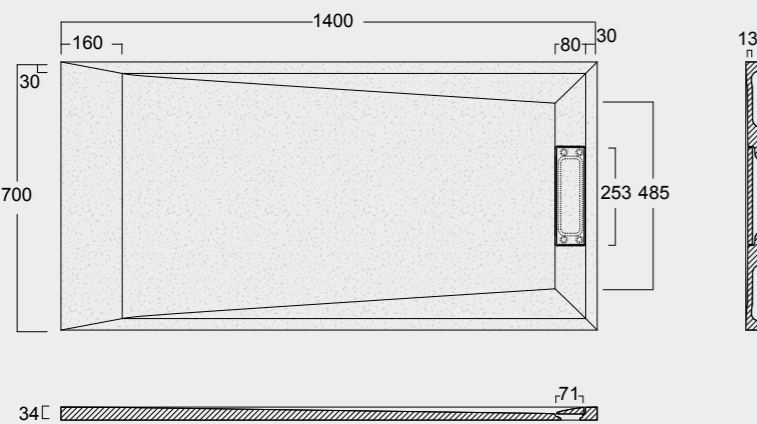

Cod. MPD7001400SSY01
Piatto doccia Summer Solytex® 70x140
comprensiva di cover Solygel® e piletta
di scarico rettangolare
Summer Shower tray Solytex® 70x140
including Solygel® cover and rectangular drain

Cod. MPD7001400SAX01
Piatto doccia Summer Solytex® 70x140
comprensiva di cover acciaio inox
e piletta di scarico rettangolare
Summer Shower tray Solytex® 70x140
including stainless steel cover
and rectangular drain