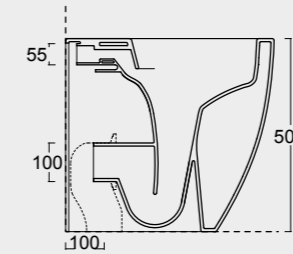

* MCUT5

mm 365 o mm 335

**

MCUT2	MCUT4	MCUT8
da 60 mm a 170 mm	210 mm	180 mm

MCUT3	MCUT	MCUT3 + MCUT2
da 60 mm a 70 mm	100 mm	da 130 mm a 300 mm

Cod. 22270101

Vaso Form H50
Form WC H50

Cod. 22280101