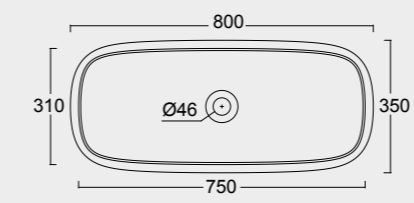

Cod. 33240101

Lavabo Nur 80x35
Nur washbasin 80x35