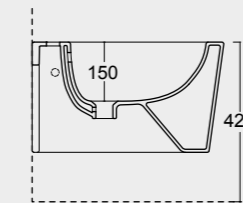

Cod. 22310101

Bidet sospeso Form
Form bidet wall hung