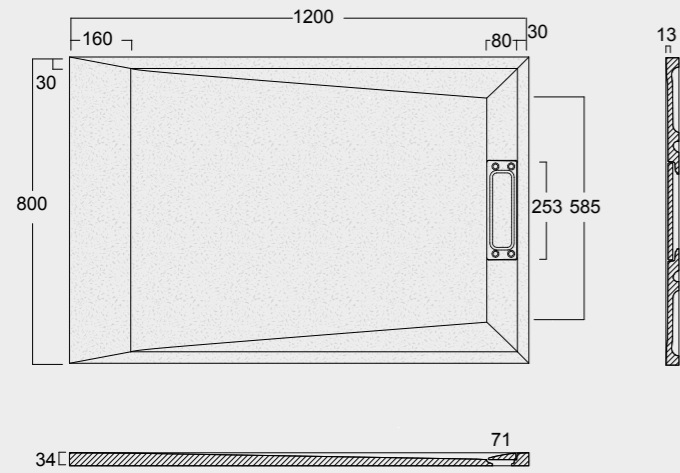

Cod. MPD8001200SSY01
Piatto doccia Summer Solytex® 80x120
comprensiva di cover Solygel® e piletta
di scarico rettangolare
Summer Shower tray Solytex® 80x120
including Solygel® cover and rectangular drain

Cod. MPD8001200SAX01
Piatto doccia Summer Solytex® 80x120
comprensiva di cover acciaio inox
e piletta di scarico rettangolare
Summer Shower tray Solytex® 80x120
including stainless steel cover
and rectangular drain