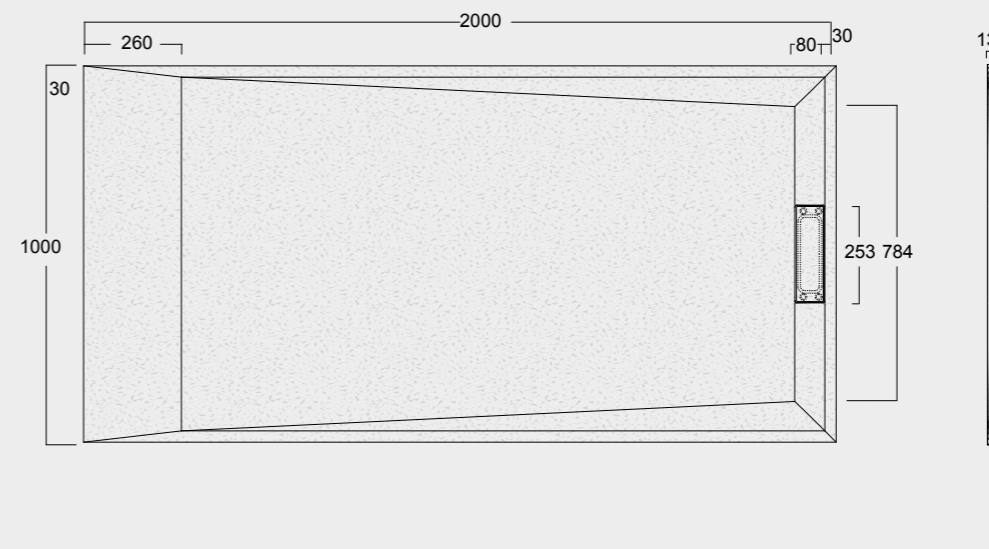

Cod. MPD10002000SSY01
Piatto doccia Summer
Solytex® 100x200
comprensiva di cover
Solygel® e piletta
di scarico rettangolare
Summer Shower tray
Solytex® 100x200
including Solygel® cover
and rectangular drain

Cod. MPD10002000SAX01
Piatto doccia Summer Solytex®
100x200 comprensiva di cover
acciaio inox e piletta di scarico
rettangolare
Summer Shower tray Solytex®
100x200 including stainless
steel cover and rectangular
drain