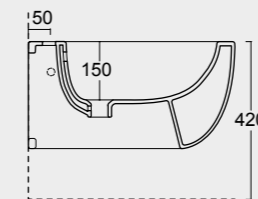

Cod. 32240101

Vaso Sospeso Unica 55
Unica wall hung WC 55

Cod. 32250101

Bidet Sospeso Unica 55
Unica wall hung bidet 55

SPY

Funzionalità e praticità. Lavabi particolarmente adatti a progetti per spazi limitati e a sale da bagno che nonostante le dimensioni non vogliono sacrificare il design.