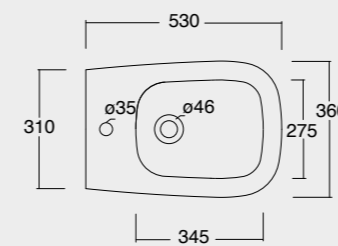

Cod. 45110101

Bidet Wunder
Wunder bidet