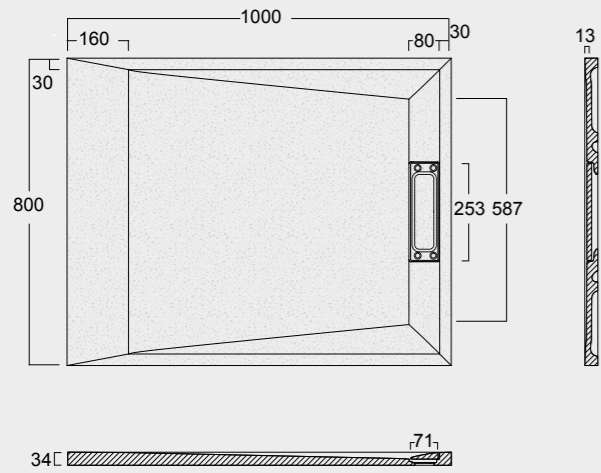

Cod. MPD8001000SSY01
Piatto doccia Summer Solytex® 80x100
comprensiva di cover Solygel® e piletta
di scarico rettangolare
Summer Shower tray Solytex® 80x100
including Solygel® cover and rectangular drain

Cod. MPD8001000SAX01
Piatto doccia Summer Solytex® 80x100
comprensiva di cover acciaio inox
e piletta di scarico rettangolare
Summer Shower tray Solytex® 80x100
including stainless steel cover
and rectangular drain