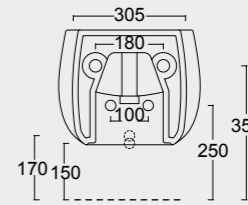

Cod. 33130101

Bidet sospeso Nur
Nur bidet wall hung