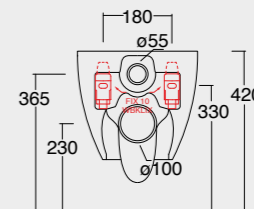

Cod. 45100101

Vaso Wunder
Wunder WC

aliflush+

Cod. 45110101

Bidet Wunder
Wunder bidet

Cod. 45000101

Vaso sospeso Wunder
Wunder WC wall hung

aliflush+