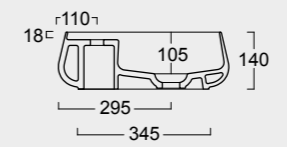

Cod. 33210101

Lavabo Nur 60x45 Plan
Nur washbasin 60x45 Plan