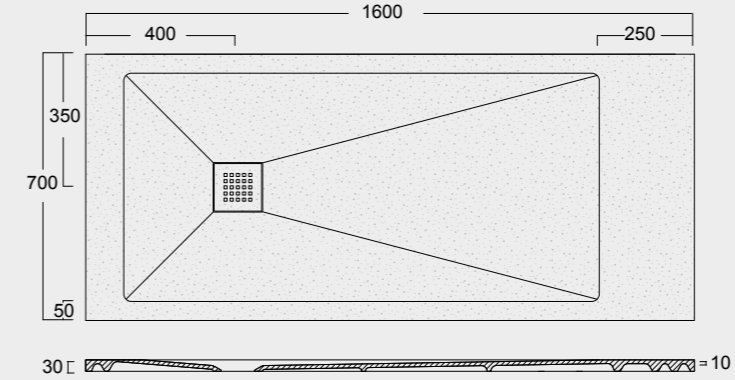

Cod. MPD7001600S01
Piatto doccia Endless Solytex® 70x160
con cover in acciaio inox 304,
piletta non inclusa
Endless Shower tray Solytex® 70x160
with 304 stainless steel cover,
drain not included