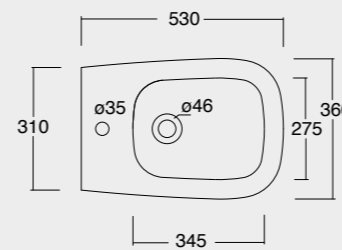

Cod. 45010101

Bidet sospeso Wunder
Wunder bidet wall hung

FORM

Lavabi sinuosi con un particolare effetto sospeso sulla base. La caratteristica forma permette una pulizia e un'igiene più profonda, oltre ad un impatto visivo unico nel suo genere.