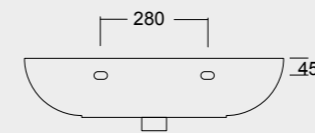

Colore bianco matt
White matt color

NEW Cod. 22490101

Lavabo Form 68x45 h15,5
Form washbasin 68x45 h15,5