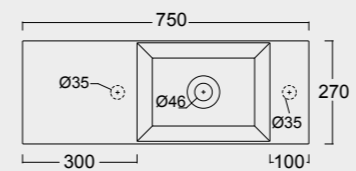

Cod. 34140101

Lavabo Spy 60x30
Spy washbasin 60x30

Colore cenere matt
Ash matt color

Cod. 34150101

Lavabo Spy 75x27
Spy washbasin 75x27

Colore bianco matt
White matt color

Cod. 34160101

Lavabo Spy 80x25
Spy washbasin 80x25