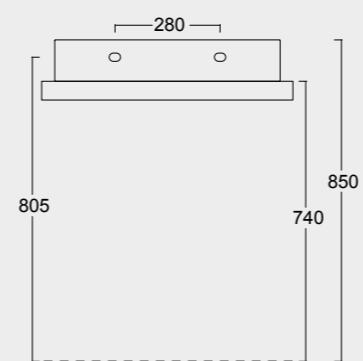

Cod. 34140101

Lavabo Spy 60x30
Spy washbasin 60x30