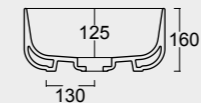

Colore sabbia matt
Sand matt color

Cod. 32190101
Lavabo Unica 50x37
Unica washbasin 50x37