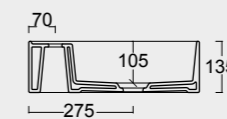

Lavabo Hide 60x45 sospeso
Hide washbasin 60x45 wall hung

Cod. PA60H