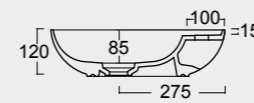

Cod. 22470101

Lavabo Form Rettangolare 60x45
Form washbasin Rectangular 60x45