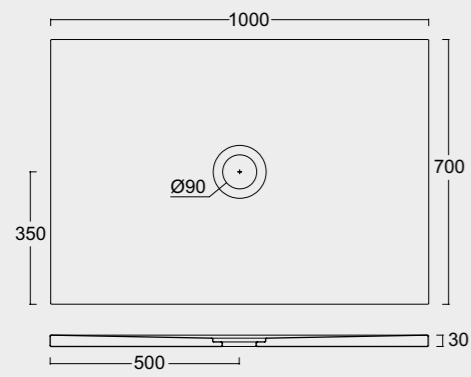

P I A T T I
D O C C I A
F O R M
s h o w e r
t r a y s

La funzionalità e la resistenza della ceramica unite alle nuove tecnologie ci permettono di produrre piatti doccia da soli 3cm di spessore, disponibili in tutti i colori Alice e anche in bianco materico. The functionality and resistance of ceramic combined with new technologies allow us to produce shower trays with a thickness of only 3cm, available in all Alice colours and also in materic white.