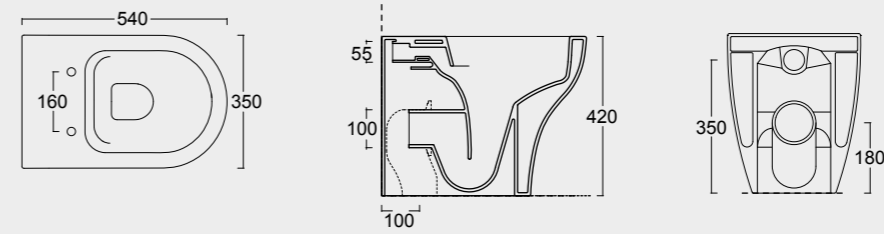

UNICA

Cod. 32200101

Vaso Unica
Unica WC