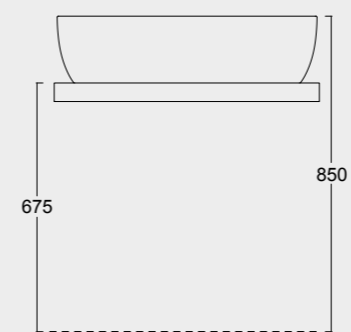

Cod. 32110101
Lavabo Unica 70x38
Unica washbasin 70x38