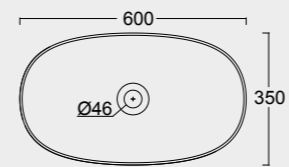

* Foro su piano ø140
Hole on shelf ø140