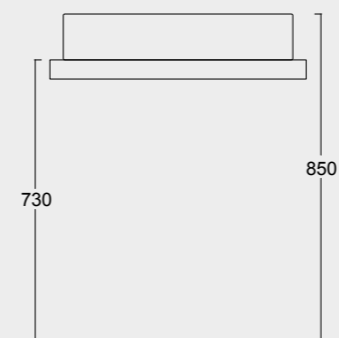

Cod. 31130101

Lavabo Hide 60x37
Hide washbasin 60x37