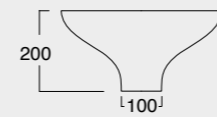

Lavabo Equilibrium h 15
Washbasin Equilibrium h 15

Colore nero matt
Black matt color

Cod. 35200101

Lavabo Equilibrium h20
Washbasin Equilibrium h20

Colore nero matt
Black matt color

Cod. 35300101

Lavabo Equilibrium h17,5
Washbasin Equilibrium h17,5