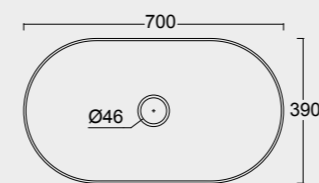

Cod. 32110101
Lavabo Unica 70x38
Unica washbasin 70x38