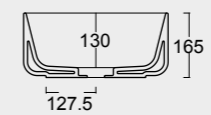

Cod. 32170101

Lavabo Unica 37x37
Unica washbasin 37x37