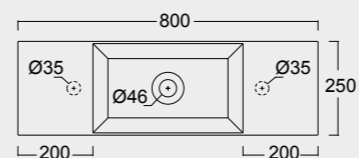

Cod. 34140101

Lavabo Spy 60x30
Spy washbasin 60x30

Colore cenere matt
Ash matt color

Cod. 34150101

Lavabo Spy 75x27
Spy washbasin 75x27

Colore bianco matt
White matt color

Cod. 34160101

Lavabo Spy 80x25
Spy washbasin 80x25