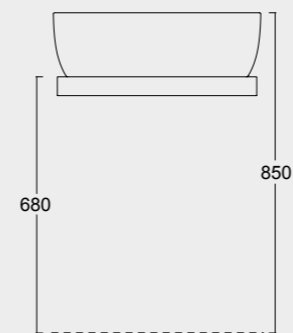

Cod. 32120101
Lavabo Unica 55x35
Unica washbasin 55x35