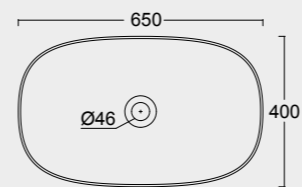

Cod. 22400101

Lavabo Form 65x40
Form washbasin 65x40