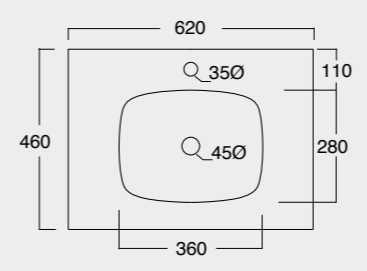

Lavabo Nur 80x35
Nur washbasin 80x35

Cod. 33120101

Vaso sospeso Nur
Nur WC wall hung

Cod. 33130101

Bidet sospeso Nur
Nur bidet wall hung

Colore antracite matt
Anthracite matt color

Cod. 33193101

Lavabo Nur 62x46
Nur washbasin 62x46