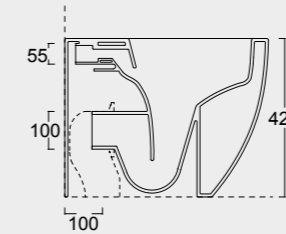

Cod. 22240101

Vaso Form
Form WC