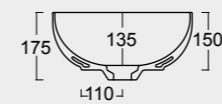

* Foro su piano Ø140
Hole on shelf Ø140