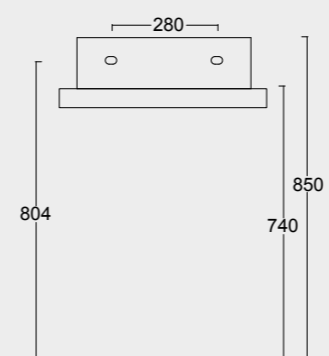

Lavabo Spy 80x25
Spy washbasin 80x25

Colore nero matt
Black matt color

Cod. 34230101

Lavabo Spy Round ø40
Spy washbasin Round ø40

Colore sabbia matt
Sand matt color

Cod. 34310101
Lavabo Spy 46x46
Spy washbasin 46x46