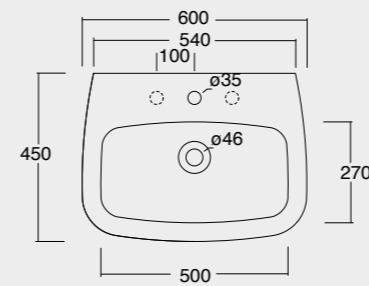

Cod. 45560101S

Lavabo Wunder 60 sospeso
Wunder washbasin 60 wall hung