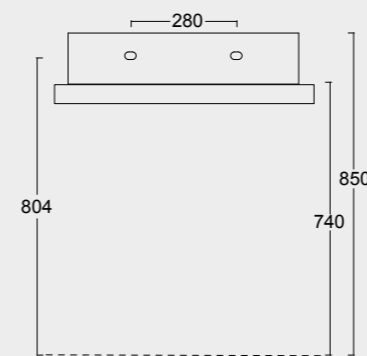

Cod. 34320101

Lavabo Spy 61x46
Spy washbasin 61x46

Cod. PA60H
Portasalvietta
Towel holder