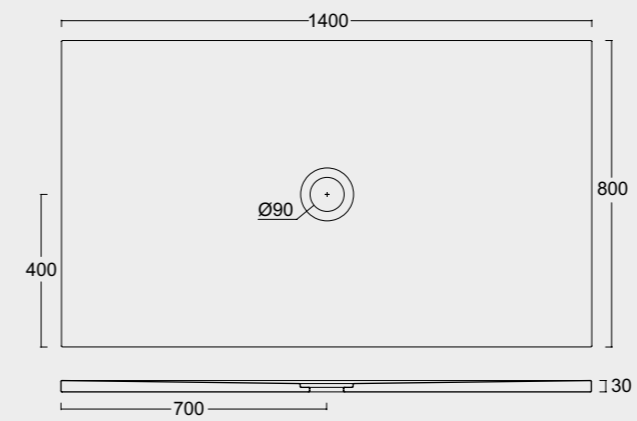

Cod. PD801403
Piatto doccia Form 80x140xh3
Form shower tray 80x140xh3