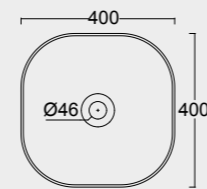

Cod. 32140101

Lavabo Unica Square 40x40 h30
Unica Square washbasin 40x40 h30