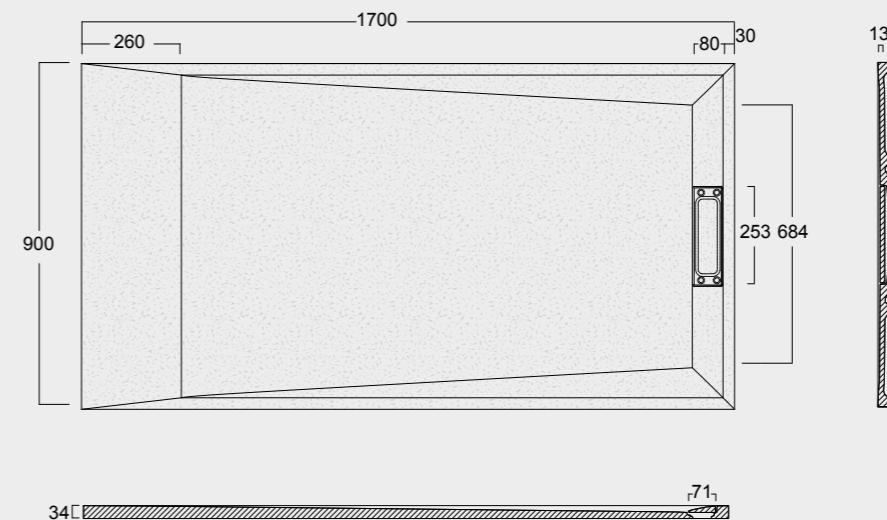

Cod. MPD9001700SSY01
Piatto doccia Summer
Solytex® 90x170
comprensiva di cover Solygel®
e piletta di scarico rettangolare
Summer Shower tray Solytex® 90x170
including Solygel® cover
and rectangular drain

Cod. MPD9001700SAX01
Piatto doccia Summer Solytex® 90x170
comprensiva di cover acciaio inox
e piletta di scarico rettangolare
Summer Shower tray Solytex® 90x170
including stainless steel cover
and rectangular drain