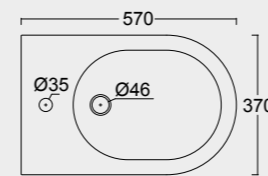

Cod. 31200101

Bidet Hide Square
Hide bidet Square

Cod. 31210101

Vaso sospeso Hide Square
Hide Square wall hung WC

Cod. 31220101

Bidet sospeso Hide Square
Hide Square wall hung bidet

Cod. 31150101

Vaso Hide Round
Hide WC Round