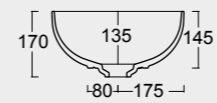

* Foro su piano ø140
Hole on shelf ø140