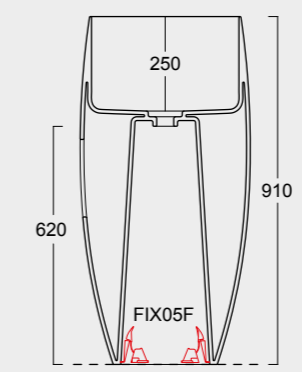

Cod. 33230101
Lavabo Nur Freestanding Open
Nur Open washbasin Freestanding