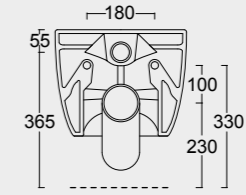

Cod. 32240101

Vaso Sospeso Unica 55
Unica wall hung WC 55

Cod. 32250101

Bidet Sospeso Unica 55
Unica wall hung bidet 55

SPY

Funzionalità e praticità. Lavabi particolarmente adatti a progetti per spazi limitati e a sale da bagno che nonostante le dimensioni non vogliono sacrificare il design.