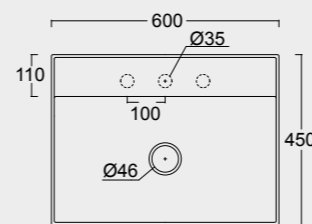

Lavabo Hide 60x45 sospeso
Hide washbasin 60x45 wall hung

Cod. PA60H