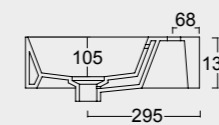

Cod. 34330101

Lavabo Spy 81x46
Spy washbasin 81x46

Cod. PA80H
Portasalviette
Towel holder