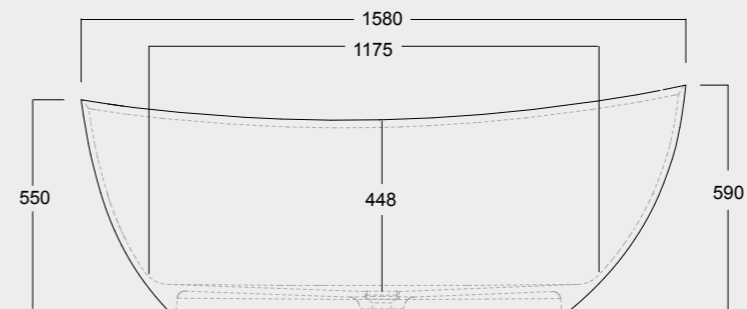

Cod. VAFELU

Vasca Feeling in Solygel® 158x77 LUCIDA senza troppo pieno, comprensiva di piletta di scarico 1" ½ in ottone
Solygel® Feeling bathtub 158x77 GLOSSY without overflow, including 1" ½ brass drain