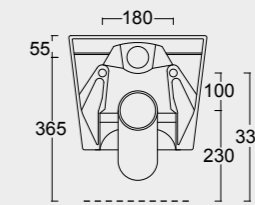

Cod. 22310101

Bidet sospeso Form
Form bidet wall hung