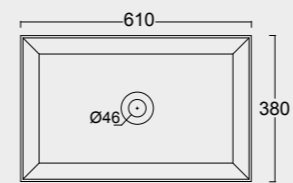

Cod. 34250101

Lavabo Spy Rectangular 60x37
Spy washbasin Rectangular 60x37