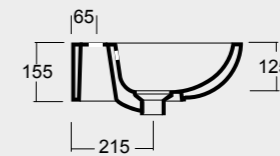

Colore bianco matt
White matt color

NEW Cod. 22490101

Lavabo Form 68x45 h15,5
Form washbasin 68x45 h15,5