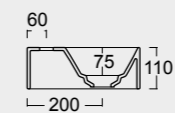

Cod. 34140101

Lavabo Spy 60x30
Spy washbasin 60x30