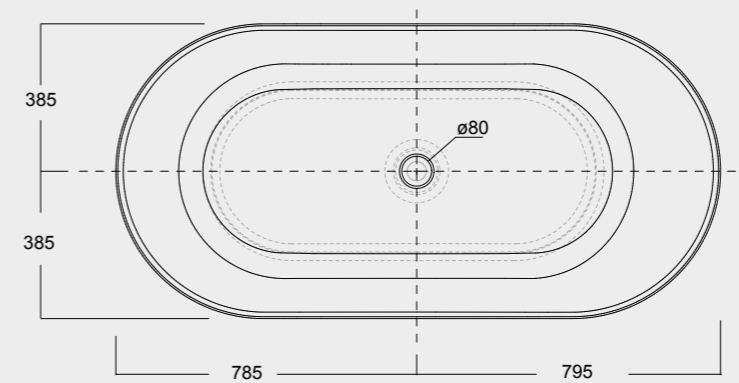

Cod. VAFEOP

Vasca Feeling in Solysand® 158x77 OPACA senza troppo pieno, comprensiva di piletta di scarico 1" ½ in ottone
Solysand® Feeling bathtub 158x77 MATT without overflow, including 1" ½ brass drain