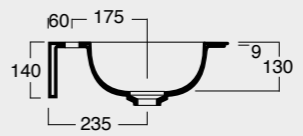

Lavabo Nur 80x35
Nur washbasin 80x35

Cod. 33120101

Vaso sospeso Nur
Nur WC wall hung

Cod. 33130101

Bidet sospeso Nur
Nur bidet wall hung

Colore antracite matt
Anthracite matt color

Cod. 33193101

Lavabo Nur 62x46
Nur washbasin 62x46