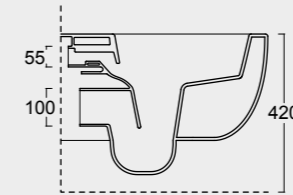

Cod. 32240101

Vaso Sospeso Unica 55
Unica wall hung WC 55

Cod. 32250101

Bidet Sospeso Unica 55
Unica wall hung bidet 55

SPY

Funzionalità e praticità. Lavabi particolarmente adatti a progetti per spazi limitati e a sale da bagno che nonostante le dimensioni non vogliono sacrificare il design.