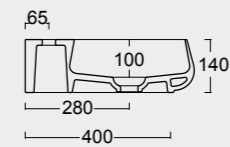

Colore cenere matt
Ash matt color

Cod. 33170101

Lavabo Nur 75x45
Nur washbasin 75x45

Colore caffè matt
Coffee matt color

Cod. 33160101

Lavabo Nur 90x45
Nur washbasin 90x45

Colore grigio matt
Grey matt color