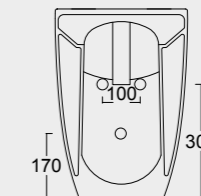

* MCUT5

mm 365 o mm 335

**

MCUT2	MCUT4	MCUT8
da 60 mm a 170 mm	210 mm	180 mm

MCUT3	MCUT	MCUT3 + MCUT2
da 60 mm a 70 mm	100 mm	da 130 mm a 300 mm

Cod. 22270101

Vaso Form H50
Form WC H50

Cod. 22280101