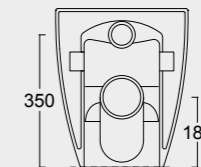

Cod. 22240101

Vaso Form
Form WC