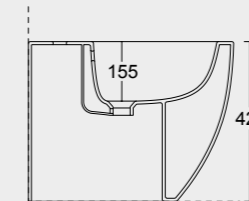

Cod. 22250101

Bidet Form
Form bidet

* MCUT7

da 160 a 220