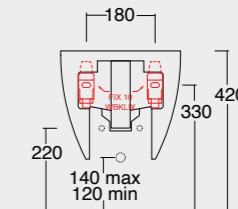

Cod. 45010101

Bidet sospeso Wunder
Wunder bidet wall hung

FORM

Lavabi sinuosi con un particolare effetto sospeso sulla base. La caratteristica forma permette una pulizia e un'igiene più profonda, oltre ad un impatto visivo unico nel suo genere.