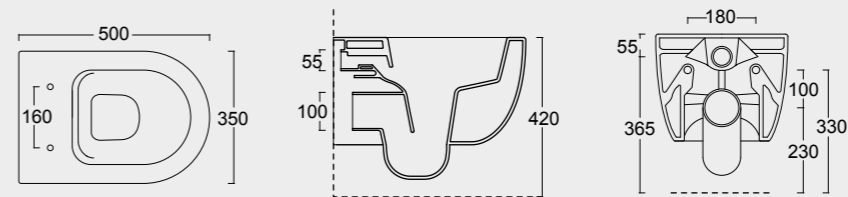

UNICA

Cod. 32220101

Vaso Sospeso Unica 50
Unica wall hung WC 50