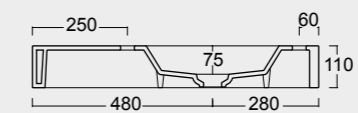

Cod. 34140101

Lavabo Spy 60x30
Spy washbasin 60x30

Colore cenere matt
Ash matt color

Cod. 34150101

Lavabo Spy 75x27
Spy washbasin 75x27

Colore bianco matt
White matt color

Cod. 34160101

Lavabo Spy 80x25
Spy washbasin 80x25