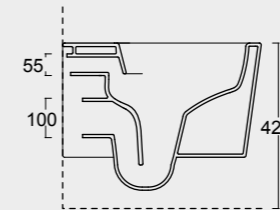

Cod. 22310101

Bidet sospeso Form
Form bidet wall hung