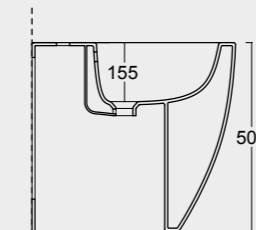

* MCUT5

mm 365 o mm 335

**

MCUT2	MCUT4	MCUT8
da 60 mm a 170 mm	210 mm	180 mm

MCUT3	MCUT	MCUT3 + MCUT2
da 60 mm a 70 mm	100 mm	da 130 mm a 300 mm

Cod. 22270101

Vaso Form H50
Form WC H50

Cod. 22280101