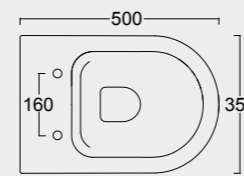

Cod. 22310101

Bidet sospeso Form
Form bidet wall hung