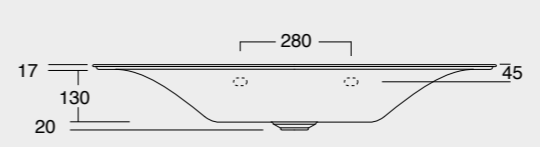

Lavabo Nur 102x46
Nur washbasin 102x46