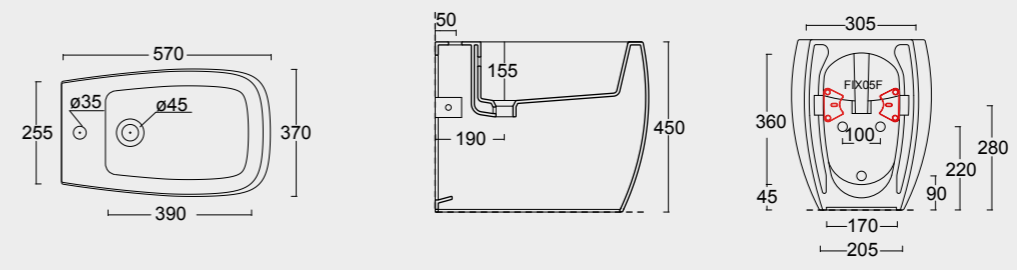

Cod. 33110101

Bidet Nur
Bidet Nur

Cod. 33120101

Vaso sospeso Nur
Nur WC wall hung

Cod. 33130101

Bidet sospeso Nur
Nur bidet wall hung

HIDE

Forme iconiche. Curve decise e generosi piani d'appoggio per adattarsi ad ogni bagno ed ad ogni esigenza. Funzionalità quotidiana ed estetica razionale.