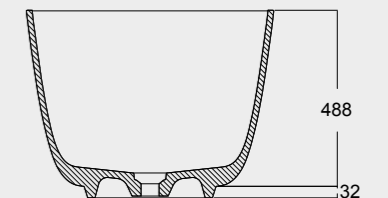

Cod. VAGELU

Vasca Gentle in Solygel® 175x75 LUCIDA
con troppo pieno, comprensiva di piletta di
scarico 1" ½ in ottone
Solygel® Gentle bathtube 175x75 GLOSSY
with overflow, including 1" ½ brass drain