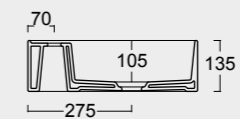

Lavabo Hide 80x45 sospeso
Hide washbasin 80x45 wall hung

Cod. PA80H