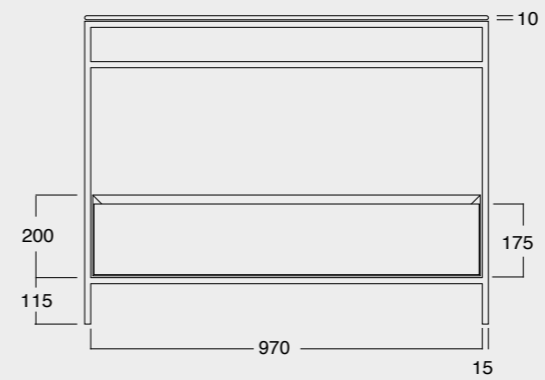

Struttura Uni cassetto finitura quercia
Uni framework oak wooden finish

Cod. MSTB10201

Struttura Uni cassetto laccato nero opaco
Uni framework black matt laquered drawer

Cod. MSTB10301

Struttura Uni cassetto laccato bianco opaco
Uni framework white matt laquered drawer