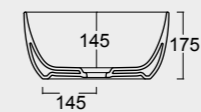

Cod. 32110101
Lavabo Unica 70x38
Unica washbasin 70x38