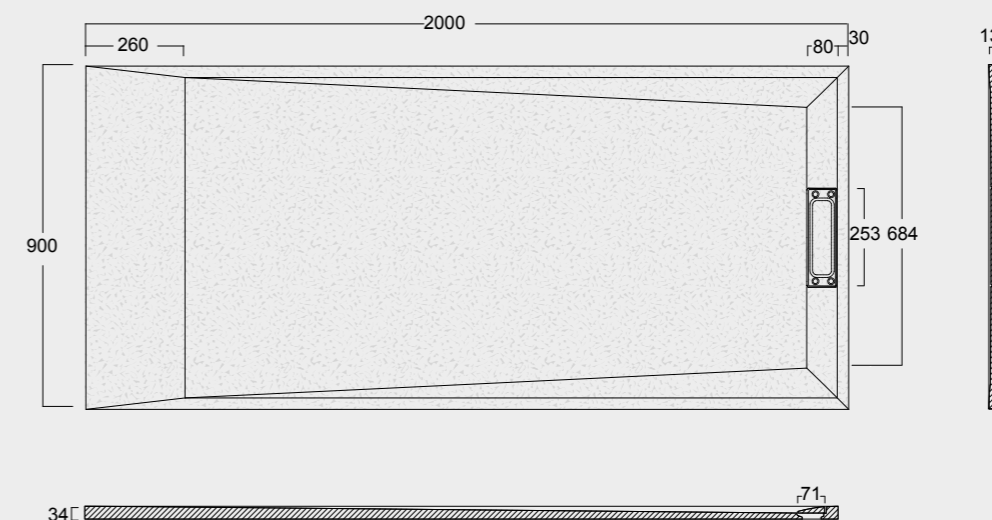

Cod. MPD9002000SSY01
Piatto doccia Summer
Solytex® 90x200
comprensiva di cover Solygel®
e piletta di scarico rettangolare
Summer Shower tray Solytex®
90x200
including Solygel® cover and
rectangular drain

Cod. MPD9002000SAX01
Piatto doccia Summer Solytex®
90x200 comprensiva di cover
acciaio inox e piletta
di scarico rettangolare
Summer Shower tray Solytex®
90x200 including stainless
steel cover and rectangular
drain