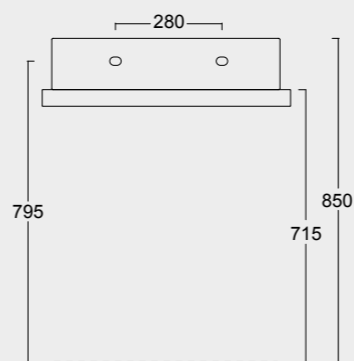

Lavabo Hide 60x45 sospeso
Hide washbasin 60x45 wall hung

Cod. PA60H