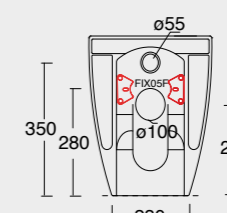

Cod. 22240101TR

Vaso Form traslato
Form WC traslato

* MCUT5

mm 365 o mm 335

**

MCUT2	MCUT4	MCUT8
da 60 mm a 170 mm	210 mm	180 mm

***

MCUT3	MCUT	MCUT3 + MCUT2
da 60 mm a 70 mm	100 mm	da 130 mm a 300 mm