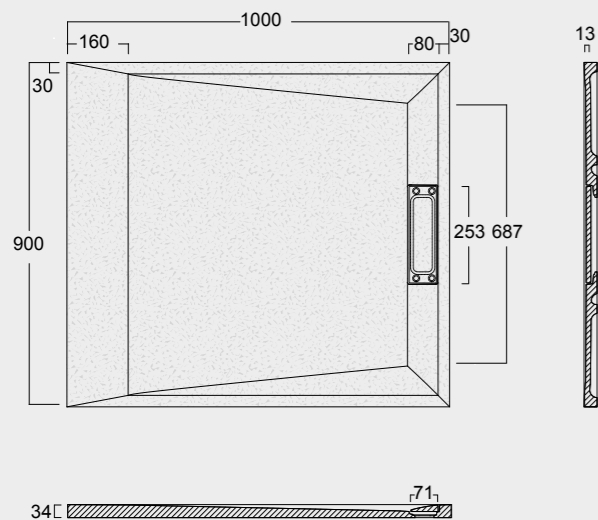

Cod. MPD9001000SSY01
Piatto doccia Summer Solytex® 90x100
comprensiva di cover Solygel® e piletta
di scarico rettangolare
Summer Shower tray Solytex® 90x100
including Solygel® cover and rectangular drain

Cod. MPD9001000SAX01
Piatto doccia Summer Solytex® 90x100
comprensiva di cover acciaio inox
e piletta di scarico rettangolare
Summer Shower tray Solytex® 90x100
including stainless steel cover
and rectangular drain