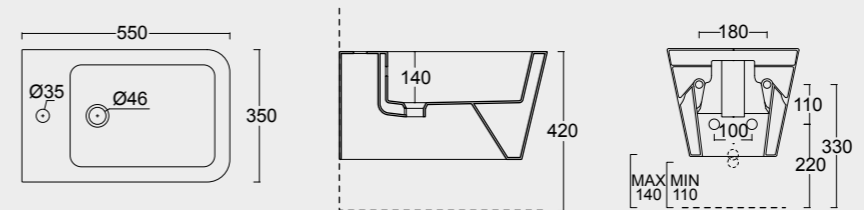

Cod. 31200101

Bidet Hide Square
Hide bidet Square

Cod. 31210101

Vaso sospeso Hide Square
Hide Square wall hung WC

Cod. 31220101

Bidet sospeso Hide Square
Hide Square wall hung bidet

Cod. 31150101

Vaso Hide Round
Hide WC Round