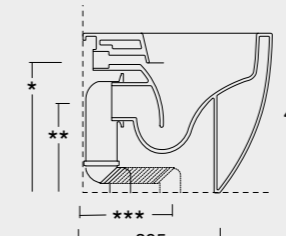

Cod. 22240101TR

Vaso Form traslato
Form WC traslato

* MCUT5

mm 365 o mm 335

**

MCUT2	MCUT4	MCUT8
da 60 mm a 170 mm	210 mm	180 mm

***

MCUT3	MCUT	MCUT3 + MCUT2
da 60 mm a 70 mm	100 mm	da 130 mm a 300 mm