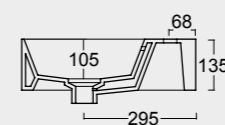

Lavabo Spy 80x25
Spy washbasin 80x25

Colore nero matt
Black matt color

Cod. 34230101

Lavabo Spy Round ø40
Spy washbasin Round ø40

Colore sabbia matt
Sand matt color

Cod. 34310101
Lavabo Spy 46x46
Spy washbasin 46x46