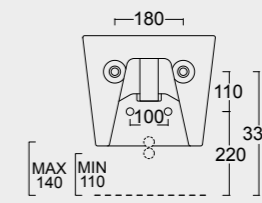

Cod. 22310101

Bidet sospeso Form
Form bidet wall hung