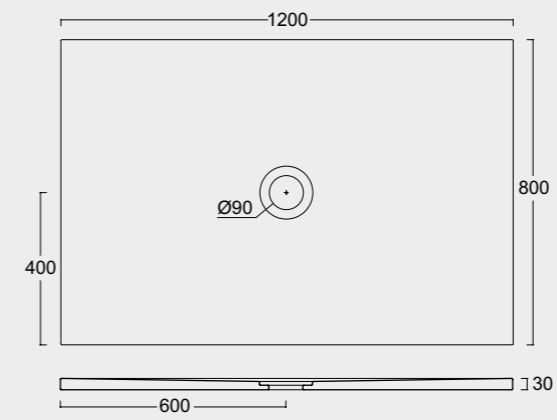

Cod. PD801203
Piatto doccia Form 80x120xh3
Form shower tray 80x120xh3