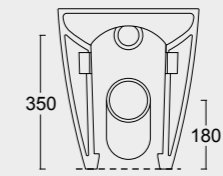

Cod. 31200101

Bidet Hide Square
Hide bidet Square

Cod. 31210101

Vaso sospeso Hide Square
Hide Square wall hung WC

Cod. 31220101

Bidet sospeso Hide Square
Hide Square wall hung bidet

Cod. 31150101

Vaso Hide Round
Hide WC Round