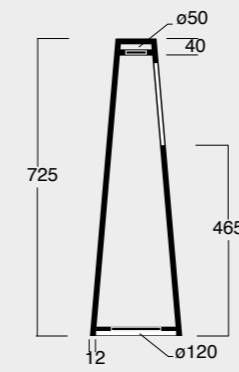

Cod. 35000101
Colonna Equilibrium scarico parete
Column Equilibrium wall drain