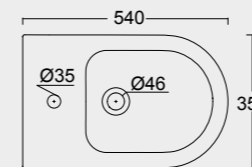

Cod. 22250101

Bidet Form
Form bidet

* MCUT7

da 160 a 220