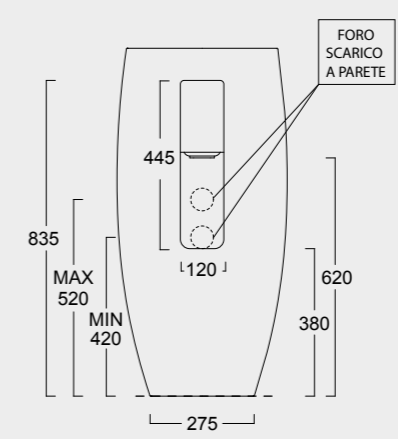

Cod. 33150101

Lavabo Nur Freestanding Plan
Nur washbasin Freestanding Plan