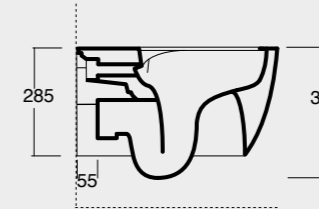

Cod. 45000101

Vaso sospeso Wunder
Wunder WC wall hung

aliflush+

Cod. 45010101

Bidet sospeso Wunder
Wunder bidet wall hung