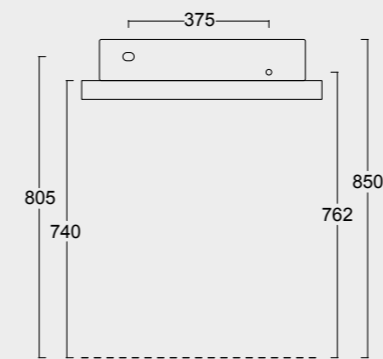

Colore nero matt
Black matt color

Cod. 34110101

Lavabo Spy 45x20
Spy washbasin 45x20

Colore bianco matt
White matt color

Cod. 34100101

Lavabo Spy 55x25
Spy washbasin 55x25

Colore antracite matt
Anthracite matt color