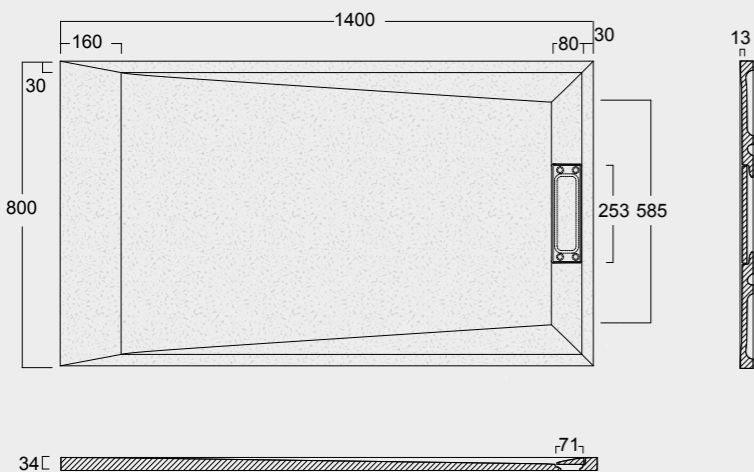

Cod. MPD8001400SSY01
Piatto doccia Summer Solytex® 80x140
comprensiva di cover Solygel® e piletta
di scarico rettangolare
Summer Shower tray Solytex® 80x140
including Solygel® cover and rectangular drain

Cod. MPD8001400SAX01
Piatto doccia Summer Solytex® 80x140
comprensiva di cover acciaio inox
e piletta di scarico rettangolare
Summer Shower tray Solytex® 80x140
including stainless steel cover
and rectangular drain