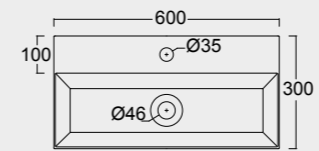

Cod. 34140101

Lavabo Spy 60x30
Spy washbasin 60x30