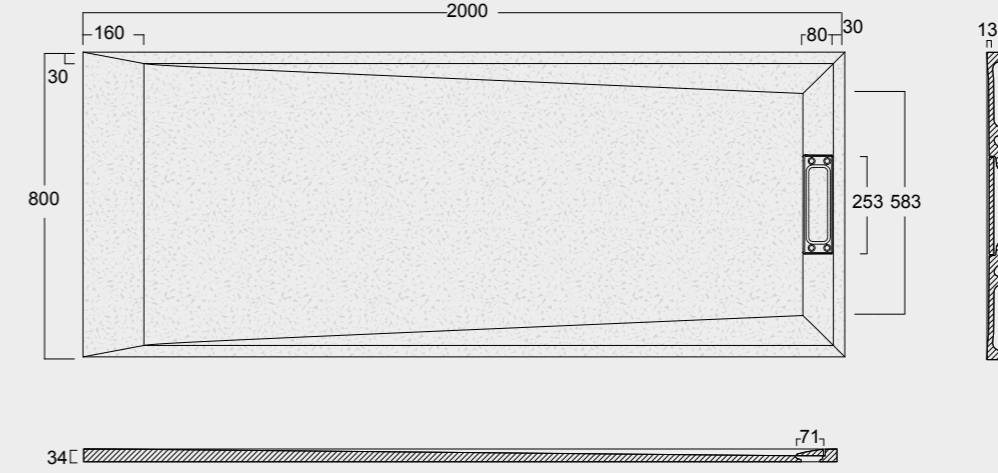

Cod. MPD8002000SSY01
Piatto doccia Summer
Solytex® 80x200
comprensiva di cover Solygel®
e piletta di scarico rettangolare
Summer Shower tray Solytex®
80x200 including Solygel®
cover and rectangular drain

Cod. MPD8002000SAX01
Piatto doccia Summer Solytex®
80x200 comprensiva di cover
acciaio inox e piletta
di scarico rettangolare
Summer Shower tray Solytex®
80x200 including stainless steel
cover and rectangular drain