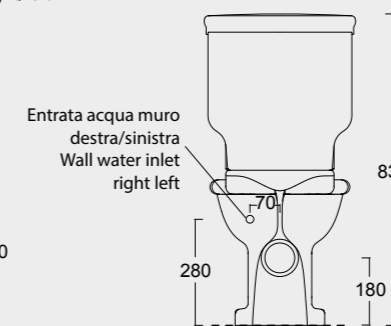

Cod. 28290101

Predisposizione entrata acqua alta destra/sinistra
High water entry predisposition right/left

Entrata acqua muro
destra/sinistra
Wall water inlet
right left

Monoblocco Boheme scarico a parete
Boheme monoblock WC with p outlet