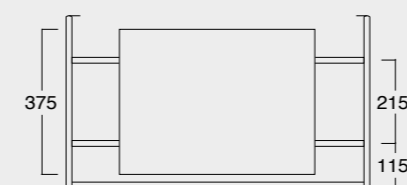

NUR

Cod. MSTNN0801

Struttura Nur
Nur structure

Cod. MSTNN0801

Struttura Nur con cassetto in legno
Nur framework with wooden drawer

Frontale personalizzabile con tutti i nostri colori.
Customizable front with our colours.