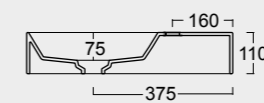

Colore nero matt
Black matt color

Cod. 34110101

Lavabo Spy 45x20
Spy washbasin 45x20

Colore bianco matt
White matt color

Cod. 34100101

Lavabo Spy 55x25
Spy washbasin 55x25

Colore antracite matt
Anthracite matt color