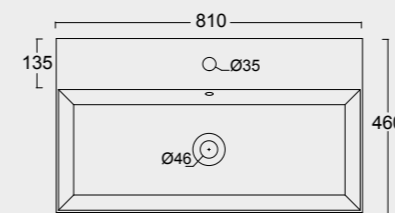

Cod. 34330101

Lavabo Spy 81x46
Spy washbasin 81x46

Cod. PA80H
Portasalviette
Towel holder