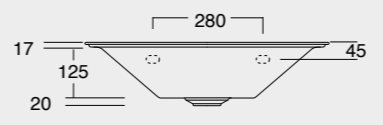

Lavabo Nur 80x35
Nur washbasin 80x35

Cod. 33120101

Vaso sospeso Nur
Nur WC wall hung

Cod. 33130101

Bidet sospeso Nur
Nur bidet wall hung

Colore antracite matt
Anthracite matt color

Cod. 33193101

Lavabo Nur 62x46
Nur washbasin 62x46