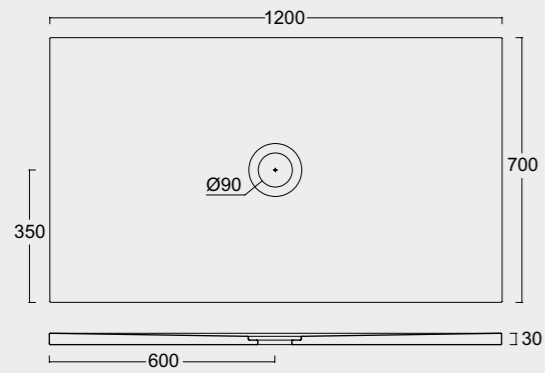

Cod. PD701203
Piatto doccia Form 70x120xh3
Form shower tray 70x120xh3