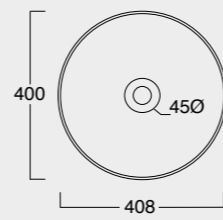

Lavabo Equilibrium h 15
Washbasin Equilibrium h 15

Colore nero matt
Black matt color

Cod. 35200101

Lavabo Equilibrium h20
Washbasin Equilibrium h20

Colore nero matt
Black matt color

Cod. 35300101

Lavabo Equilibrium h17,5
Washbasin Equilibrium h17,5