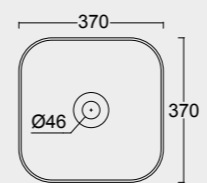

Cod. 32170101

Lavabo Unica 37x37
Unica washbasin 37x37