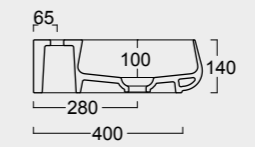

Lavabo Nur 75x45
Nur washbasin 75x45