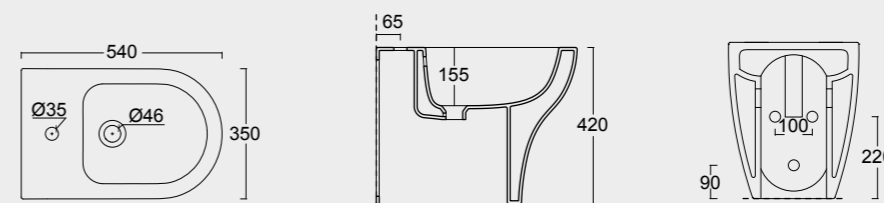

Cod. 32210101

Bidet Unica
Unica bidet