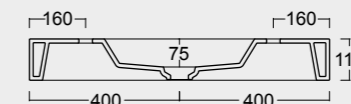

Cod. 34140101

Lavabo Spy 60x30
Spy washbasin 60x30

Colore cenere matt
Ash matt color

Cod. 34150101

Lavabo Spy 75x27
Spy washbasin 75x27

Colore bianco matt
White matt color

Cod. 34160101

Lavabo Spy 80x25
Spy washbasin 80x25