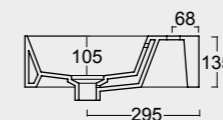

Cod. 34320101

Lavabo Spy 61x46
Spy washbasin 61x46

Cod. PA60H
Portasalvietta
Towel holder