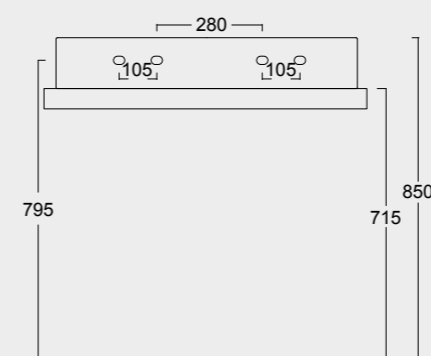

Lavabo Hide 80x45 sospeso
Hide washbasin 80x45 wall hung

Cod. PA80H