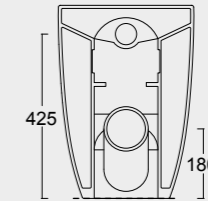

* MCUT5

mm 365 o mm 335

**

MCUT2	MCUT4	MCUT8
da 60 mm a 170 mm	210 mm	180 mm

MCUT3	MCUT	MCUT3 + MCUT2
da 60 mm a 70 mm	100 mm	da 130 mm a 300 mm

Cod. 22270101

Vaso Form H50
Form WC H50

Cod. 22280101