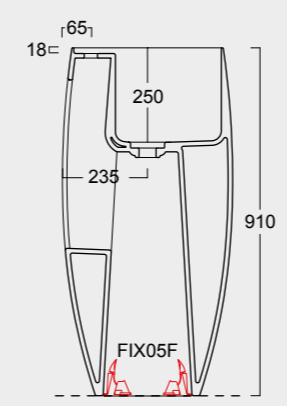

Cod. 33150101

Lavabo Nur Freestanding Plan
Nur washbasin Freestanding Plan