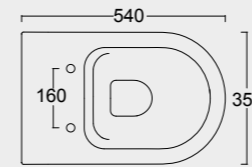

Cod. 22240101

Vaso Form
Form WC