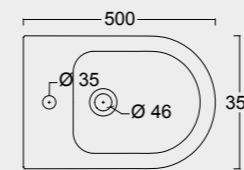

Cod. 22310101

Bidet sospeso Form
Form bidet wall hung