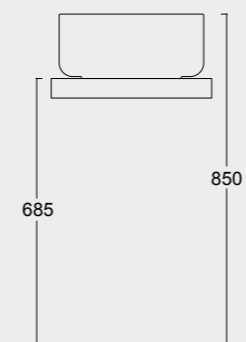

Cod. 32170101

Lavabo Unica 37x37
Unica washbasin 37x37