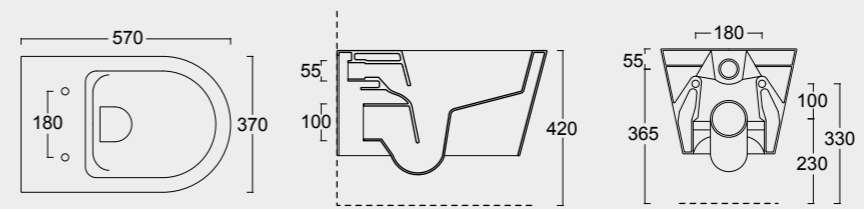

Cod. 31170101

Vaso sospeso Hide Round
Hide Round wall hung WC