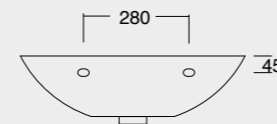

Cod. 45560101S

Lavabo Wunder 60 sospeso
Wunder washbasin 60 wall hung