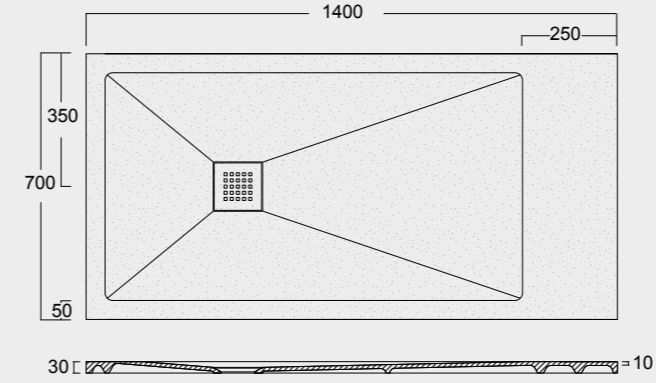

Cod. MPD7001400S01
Piatto doccia Endless Solytex® 70x140
con cover in acciaio inox 304,
piletta non inclusa
Endless Shower tray Solytex® 70x140
with 304 stainless steel cover,
drain not included