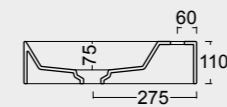

Colore nero matt
Black matt color

Cod. 34110101

Lavabo Spy 45x20
Spy washbasin 45x20