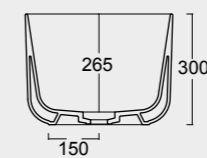

Colore bianco matt
White matt color

Cod. 32150101

Lavabo Unica Rectangular 50x40 h30
Unica Rectangular washbasin 50x40 h30