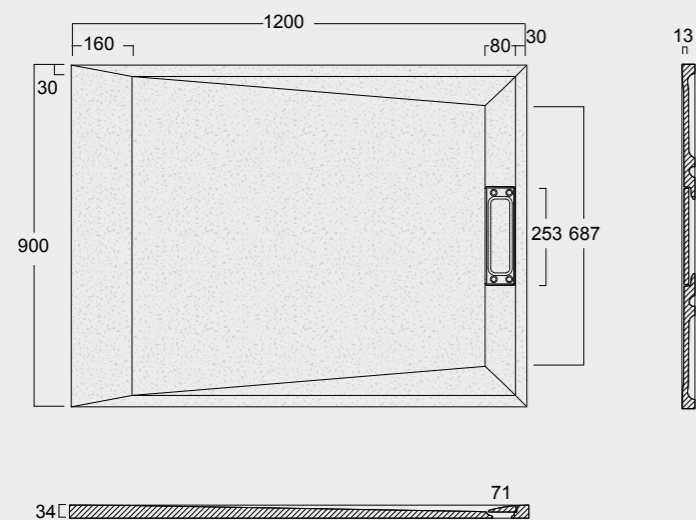

Cod. MPD9001200SSY01
Piatto doccia Summer Solytex® 90x120
comprensiva di cover Solygel® e piletta
di scarico rettangolare
Summer Shower tray Solytex® 90x120
including Solygel® cover and rectangular drain

Cod. MPD9001200SAX01
Piatto doccia Summer Solytex® 90x120
comprensiva di cover acciaio inox
e piletta di scarico rettangolare
Summer Shower tray Solytex® 90x120
including stainless steel cover
and rectangular drain