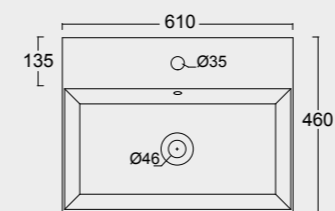

Cod. 34320101

Lavabo Spy 61x46
Spy washbasin 61x46

Cod. PA60H
Portasalvietta
Towel holder