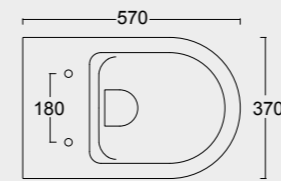

Cod. 31200101

Bidet Hide Square
Hide bidet Square

Cod. 31210101

Vaso sospeso Hide Square
Hide Square wall hung WC

Cod. 31220101

Bidet sospeso Hide Square
Hide Square wall hung bidet

Cod. 31150101

Vaso Hide Round
Hide WC Round