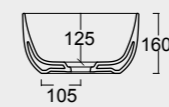

Cod. 32130101

Lavabo Unica 45x31
Unica washbasin 45x31