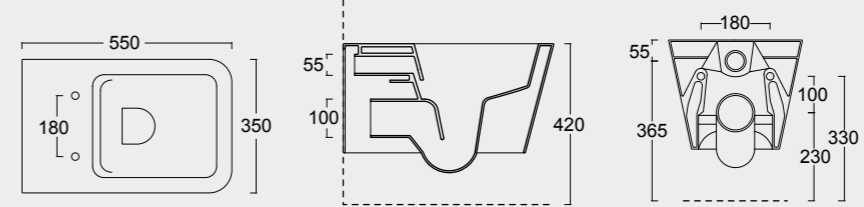

Cod. 31200101

Bidet Hide Square
Hide bidet Square

Cod. 31210101

Vaso sospeso Hide Square
Hide Square wall hung WC

Cod. 31220101

Bidet sospeso Hide Square
Hide Square wall hung bidet

Cod. 31150101

Vaso Hide Round
Hide WC Round