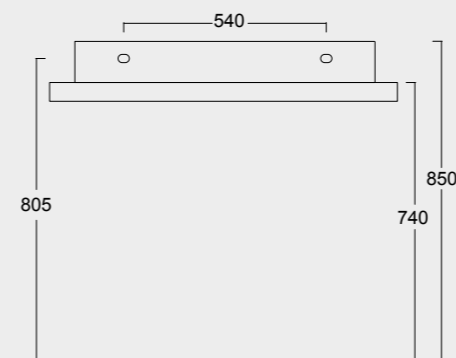

Cod. 34140101

Lavabo Spy 60x30
Spy washbasin 60x30

Colore cenere matt
Ash matt color

Cod. 34150101

Lavabo Spy 75x27
Spy washbasin 75x27

Colore bianco matt
White matt color

Cod. 34160101

Lavabo Spy 80x25
Spy washbasin 80x25