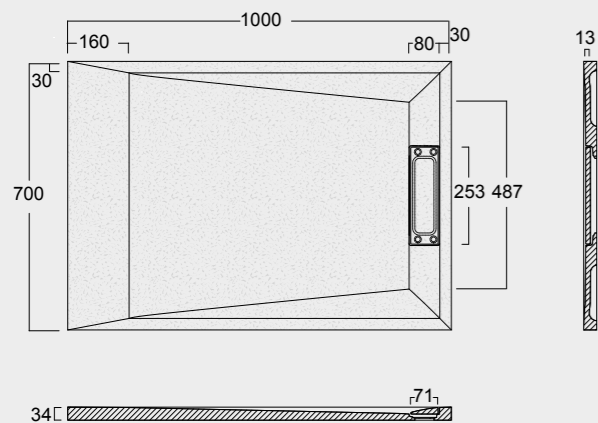

Cod. MPD7001000SSY01
Piatto doccia Summer Solytex® 70x100
comprensiva di cover Solygel® e piletta
di scarico rettangolare
Summer Shower tray Solytex® 70x100
including Solygel® cover and rectangular drain

Cod. MPD7001000SAX01
Piatto doccia Summer Solytex® 70x100
comprensiva di cover acciaio inox
e piletta di scarico rettangolare
Summer Shower tray Solytex® 70x100
including stainless steel cover
and rectangular drain