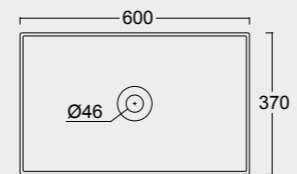

Cod. 31130101

Lavabo Hide 60x37
Hide washbasin 60x37