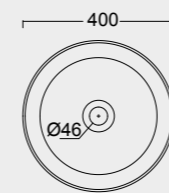

Colore nero matt
Black matt color

Cod. 34230101

Lavabo Spy Round ø40
Spy washbasin Round ø40