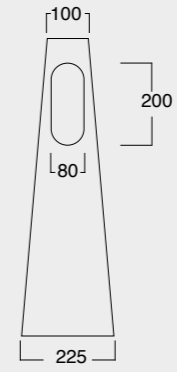

Cod. 35000101
Colonna Equilibrium scarico parete
Column Equilibrium wall drain