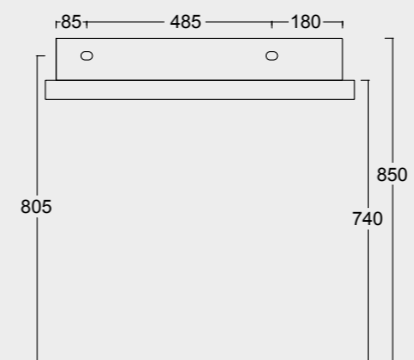

Cod. 34140101

Lavabo Spy 60x30
Spy washbasin 60x30

Colore cenere matt
Ash matt color

Cod. 34150101

Lavabo Spy 75x27
Spy washbasin 75x27

Colore bianco matt
White matt color

Cod. 34160101

Lavabo Spy 80x25
Spy washbasin 80x25