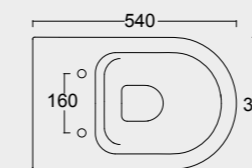

Cod. 22240101TR

Vaso Form traslato
Form WC traslato

* MCUT5

mm 365 o mm 335

**

MCUT2	MCUT4	MCUT8
da 60 mm a 170 mm	210 mm	180 mm

***

MCUT3	MCUT	MCUT3 + MCUT2
da 60 mm a 70 mm	100 mm	da 130 mm a 300 mm