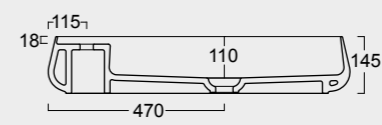

Cod. 33190101

Lavabo Nur 80x40 Plan
Nur washbasin 80x40 Plan