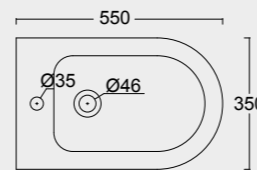

Cod. 32240101

Vaso Sospeso Unica 55
Unica wall hung WC 55

Cod. 32250101

Bidet Sospeso Unica 55
Unica wall hung bidet 55

SPY

Funzionalità e praticità. Lavabi particolarmente adatti a progetti per spazi limitati e a sale da bagno che nonostante le dimensioni non vogliono sacrificare il design.