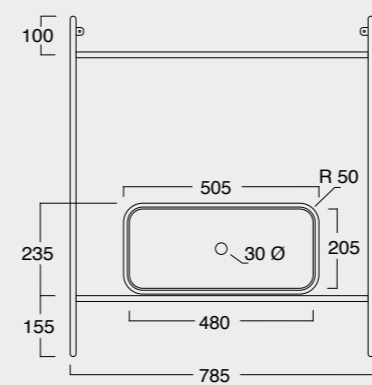

NUR

Cod. MSTNN0801

Struttura Nur
Nur structure

Cod. MSTNN0801

Struttura Nur con cassetto in legno
Nur framework with wooden drawer

Frontale personalizzabile con tutti i nostri colori.
Customizable front with our colours.