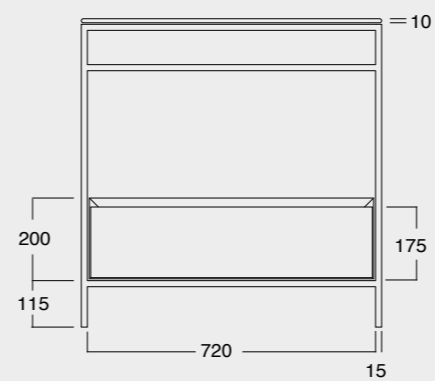

Cod. MSTB75201

Struttura Uni cassetto laccato nero opaco
Uni framework black matt laquered drawer