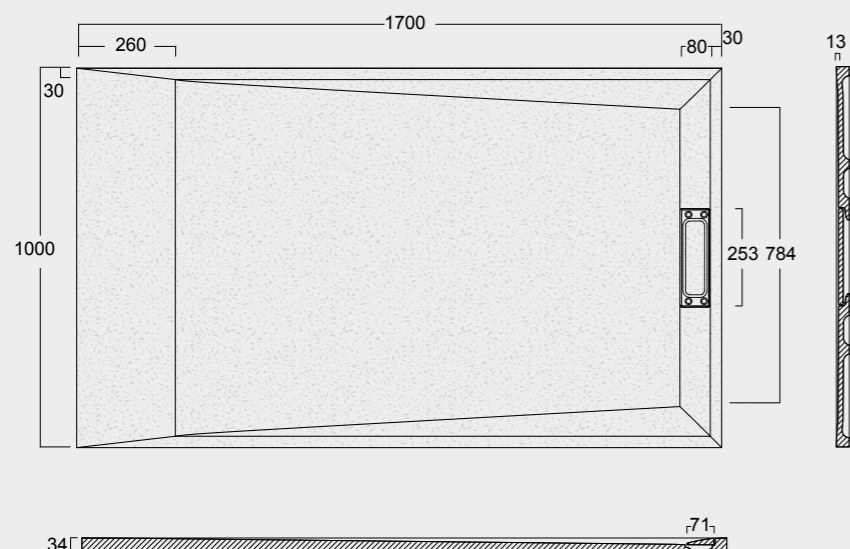

Cod. MPD10001700SSY01
Piatto doccia Summer Solytex® 100x170
comprensiva di cover Solygel® e piletta
di scarico rettangolare
Summer Shower tray Solytex® 100x170
including Solygel® cover and rectangular
drain

Cod. MPD10001700SAX01
Piatto doccia Summer Solytex® 100x170
comprensiva di cover acciaio inox
e piletta di scarico rettangolare
Summer Shower tray Solytex® 100x170
including stainless steel cover
and rectangular drain