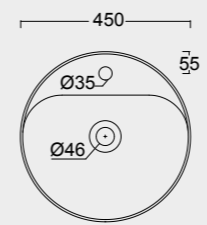

Cod. 22480101

Lavabo Form ø45
Form washbasin ø45