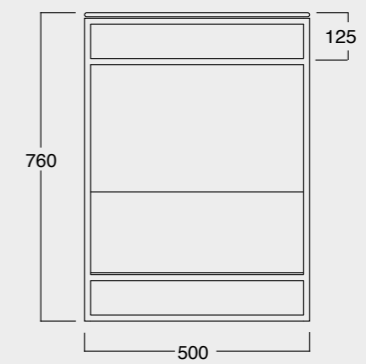

Cod. MSTB75201

Struttura Uni cassetto laccato nero opaco
Uni framework black matt laquered drawer