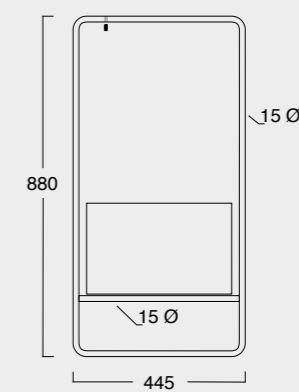

NUR

Cod. MSTNN0801

Struttura Nur
Nur structure

Cod. MSTNN0801

Struttura Nur con cassetto in legno
Nur framework with wooden drawer

Frontale personalizzabile con tutti i nostri colori.
Customizable front with our colours.