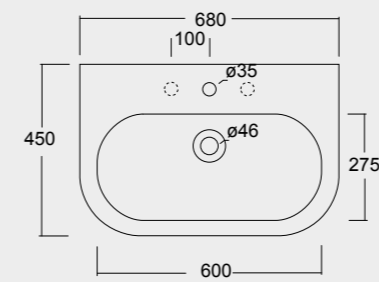

Colore bianco matt
White matt color

NEW Cod. 22490101

Lavabo Form 68x45 h15,5
Form washbasin 68x45 h15,5