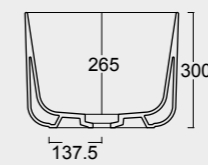

Cod. 32140101

Lavabo Unica Square 40x40 h30
Unica Square washbasin 40x40 h30