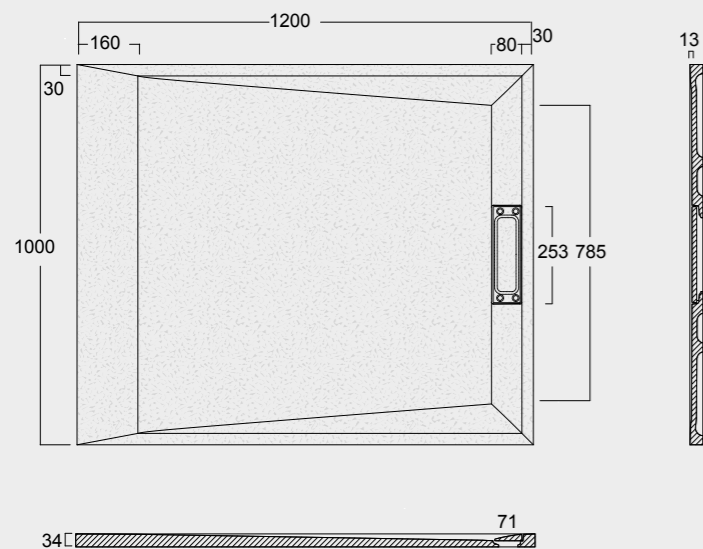

Cod. MPD10001200SSY01
Piatto doccia Summer Solytex® 100x120
comprensiva di cover Solygel® e piletta
di scarico rettangolare
Summer Shower tray Solytex® 100x120
including Solygel® cover and rectangular drain

Cod. MPD10001200SAX01
Piatto doccia Summer Solytex® 100x120
comprensiva di cover acciaio inox
e piletta di scarico rettangolare
Summer Shower tray Solytex® 100x120
including stainless steel cover
and rectangular drain