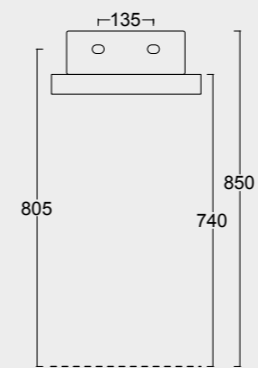

Colore bianco matt
White matt color

Cod. 34130101

Lavabo Spy 30x30
Spy washbasin 30x30