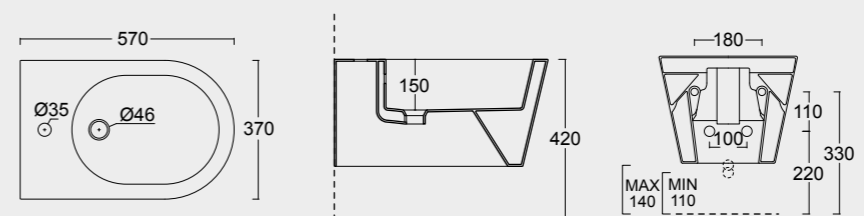

Cod. 31160101

Bidet Hide Round
Hide bidet Round

Cod. 31170101

Vaso sospeso Hide Round
Hide Round wall hung WC

Cod. 31180101

Bidet sospeso Hide Round
Hide Round wall hung bidet

WUNDER

La dinamicità delle forme morbide ed avvolgenti si mescola alla concretezza della ceramica e restituisce un prodotto versatile, adattabile ad ogni stile ed esigenza. Le linee flat dei bordi superiori abbinano contemporaneità estetica ad una comprovata e ricercata funzionalità quotidiana.