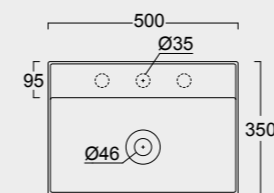

Cod. 31180101

Bidet sospeso Hide Round
Hide Round wall hung bidet

Colore bianco matt
White matt color

Cod. 31270101S

Lavabo Hide 50x35 sospeso
Hide washbasin 50x35 wall hung

Cod. PA50H

Portasalviette
Towel holder