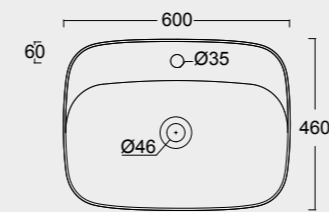

Cod. 22470101

Lavabo Form Rettangolare 60x45
Form washbasin Rectangular 60x45