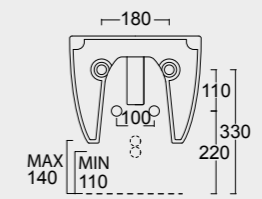

Cod. 32250101

Bidet Sospeso Unica 55
Unica wall hung bidet 55