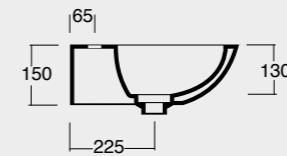

Cod. 45560101S

Lavabo Wunder 60 sospeso
Wunder washbasin 60 wall hung