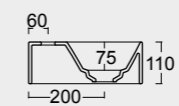

Cod. PA60H
Portasalviette
Towel holder

Colore bianco matt
White matt color

Cod. 34130101

Lavabo Spy 30x30
Spy washbasin 30x30

Colore bianco matt
White matt color

Cod. 34120101
Lavabo Spy 40x30
Spy washbasin 40x30