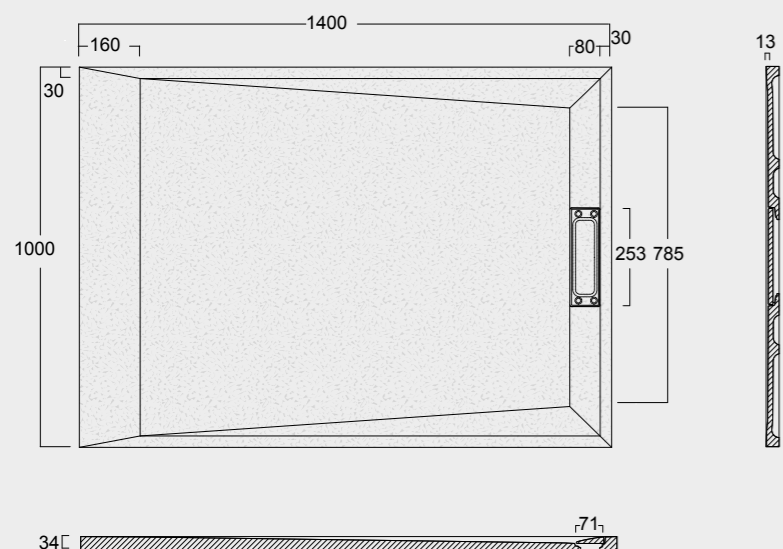

Cod. MPD10001400SSY01
Piatto doccia Summer Solytex® 100x140
comprensiva di cover Solygel® e piletta
di scarico rettangolare
Summer Shower tray Solytex® 100x140
including Solygel® cover and rectangular drain

Cod. MPD10001400SAX01
Piatto doccia Summer Solytex® 100x140
comprensiva di cover acciaio inox
e piletta di scarico rettangolare
Summer Shower tray Solytex® 100x140
including stainless steel cover
and rectangular drain