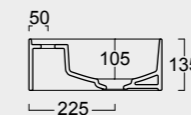

Cod. 31180101

Bidet sospeso Hide Round
Hide Round wall hung bidet

Colore bianco matt
White matt color

Cod. 31270101S

Lavabo Hide 50x35 sospeso
Hide washbasin 50x35 wall hung

Cod. PA50H

Portasalviette
Towel holder