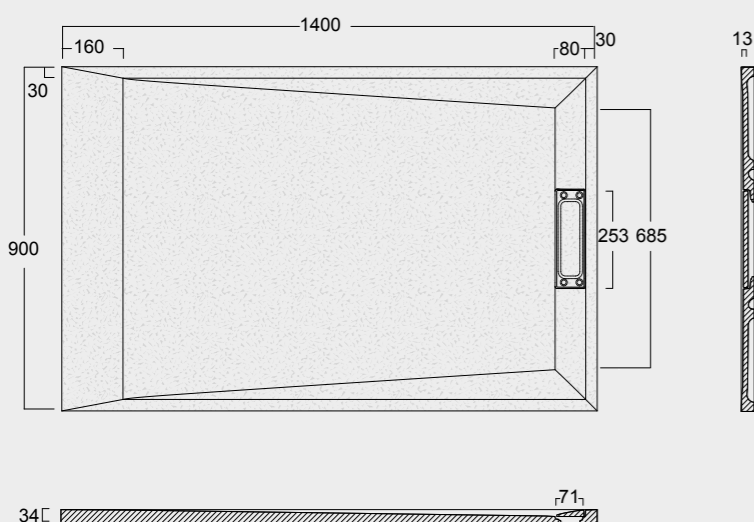

Cod. MPD9001400SSY01
Piatto doccia Summer Solytex® 90x140
comprensiva di cover Solygel® e piletta
di scarico rettangolare
Summer Shower tray Solytex® 90x140
including Solygel® cover and rectangular drain

Cod. MPD9001400SAX01
Piatto doccia Summer Solytex® 90x140
comprensiva di cover acciaio inox
e piletta di scarico rettangolare
Summer Shower tray Solytex® 90x140
including stainless steel cover
and rectangular drain