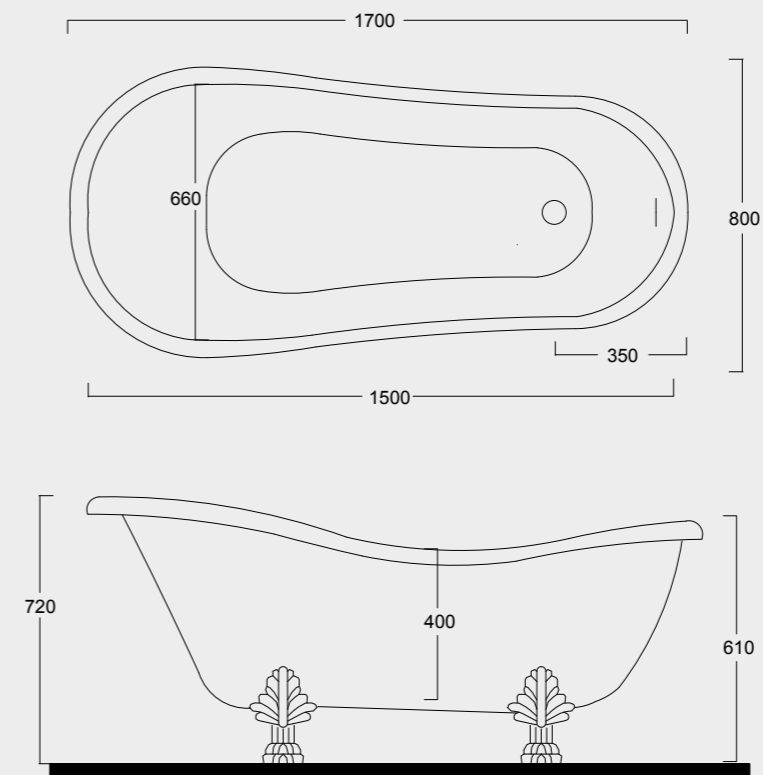

Cod. VABO

Vasca Boheme in acrilico 170x80
Acrylic Boheme bathube 170x80