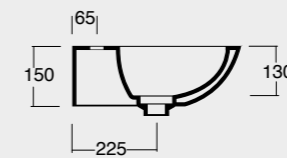

Colore bianco matt
White matt color

Cod. 45570101S
Lavabo Wunder 75 sospeso
Wunder washbasin 75 wall hung

MCUT5
mm 365
o mm 335

MCUT2	MCUT4	MCUT8
da 60 mm	210 mm	180 mm
a 170 mm		

MCUT3	MCUT	MCUT3 + MCUT2
da 60 mm	100 mm	da 130 mm
a 70 mm		a 300 mm