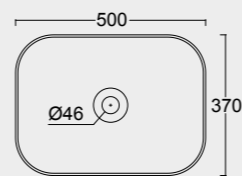

Cod. 32190101
Lavabo Unica 50x37
Unica washbasin 50x37