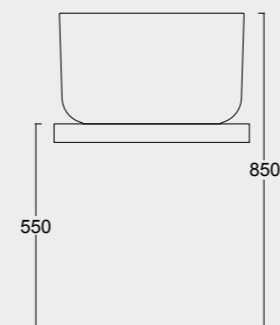

Colore bianco matt
White matt color

Cod. 32150101

Lavabo Unica Rectangular 50x40 h30
Unica Rectangular washbasin 50x40 h30