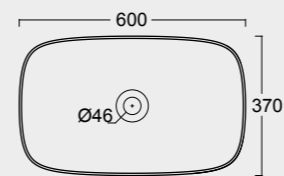

* Foro su piano Ø140
Hole on shelf Ø140