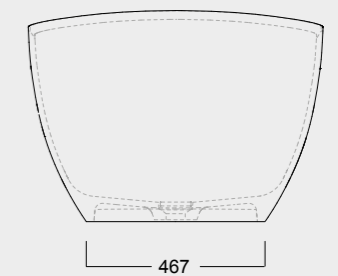

Cod. VAFELU

Vasca Feeling in Solygel® 158x77 LUCIDA senza troppo pieno, comprensiva di piletta di scarico 1" ½ in ottone
Solygel® Feeling bathtub 158x77 GLOSSY without overflow, including 1" ½ brass drain