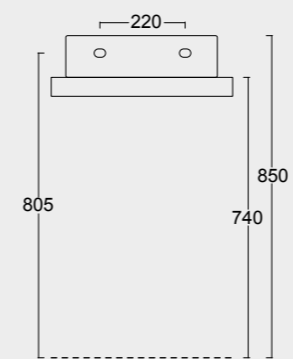

Cod. PA60H
Portasalviette
Towel holder

Colore bianco matt
White matt color

Cod. 34130101

Lavabo Spy 30x30
Spy washbasin 30x30

Colore bianco matt
White matt color

Cod. 34120101
Lavabo Spy 40x30
Spy washbasin 40x30