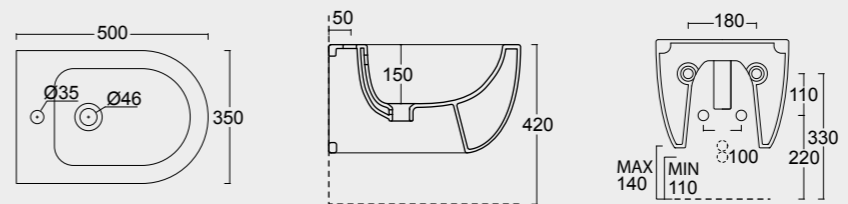

Cod. 32230101

Bidet Sospeso Unica 50
Unica wall hung bidet 50