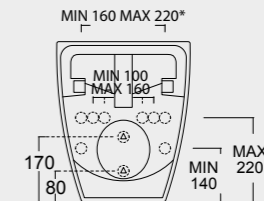

Cod. 22250101

Bidet Form
Form bidet

* MCUT7

da 160 a 220