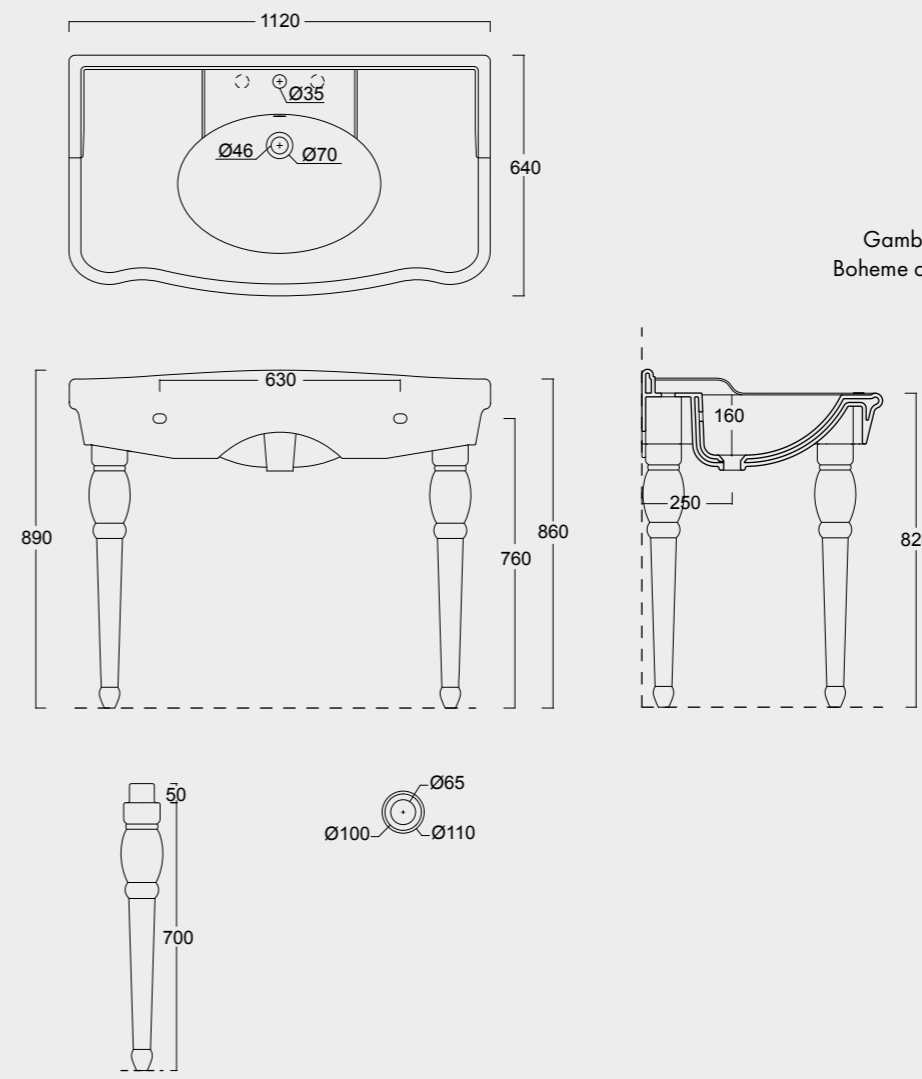

Cod. 28330101

Cassetta a zaino
Low level flushing

Cod. 28250101

Lavabo Consolle Boheme 112
Boheme Washbasin Consolle 112

Cod. 28270101

Gamba in ceramica per consolle Boheme 112
Boheme ceramic leg for Washbasin Consolle 112