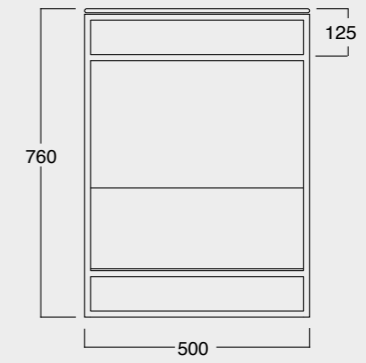

Struttura Uni cassetto finitura quercia
Uni framework oak wooden finish

Cod. MSTB10201

Struttura Uni cassetto laccato nero opaco
Uni framework black matt laquered drawer

Cod. MSTB10301

Struttura Uni cassetto laccato bianco opaco
Uni framework white matt laquered drawer