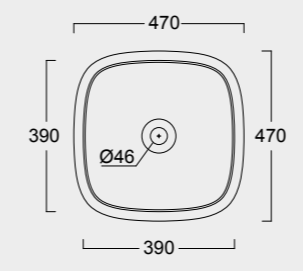

Cod. 33230101
Lavabo Nur Freestanding Open
Nur Open washbasin Freestanding