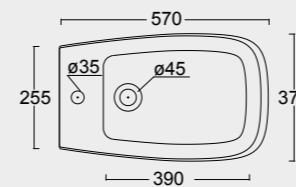

Cod. 33130101

Bidet sospeso Nur
Nur bidet wall hung