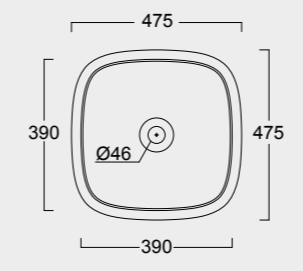

Cod. 33140101
Lavabo Nur Freestanding
Nur washbasin Freestanding