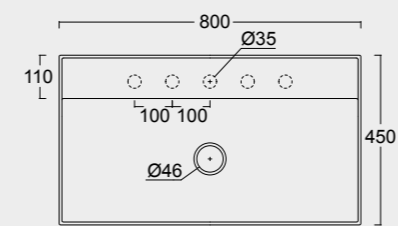

Cod. 31240101S

Lavabo Hide 80x45 sospeso
Hide washbasin 80x45 wall hung