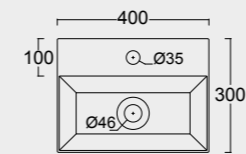

Cod. PA60H
Portasalviette
Towel holder

Colore bianco matt
White matt color

Cod. 34130101

Lavabo Spy 30x30
Spy washbasin 30x30

Colore bianco matt
White matt color

Cod. 34120101
Lavabo Spy 40x30
Spy washbasin 40x30