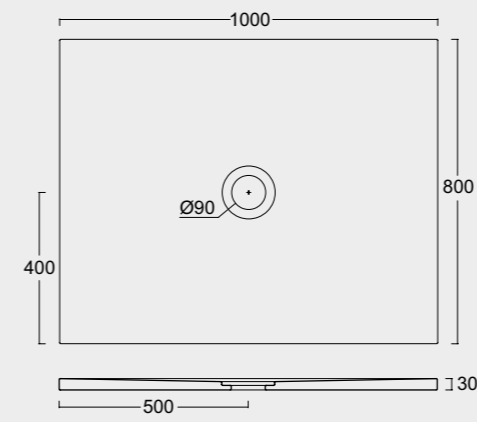

Cod. PD801003
Piatto doccia Form 80x100xh3
Form shower tray 80x100xh3