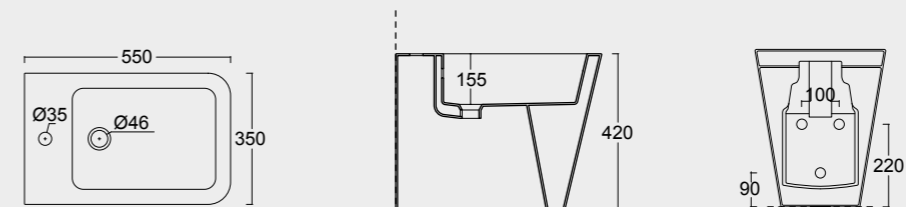

Cod. 31200101

Bidet Hide Square
Hide bidet Square

Cod. 31210101

Vaso sospeso Hide Square
Hide Square wall hung WC

Cod. 31220101

Bidet sospeso Hide Square
Hide Square wall hung bidet

Cod. 31150101

Vaso Hide Round
Hide WC Round