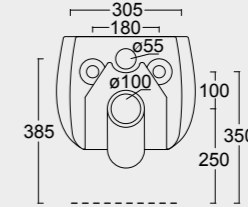

Cod. 33120101

Vaso sospeso Nur
Nur WC wall hung