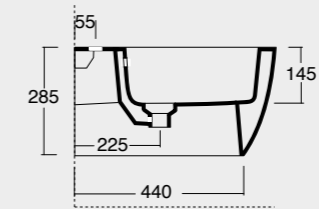

Cod. 45010101

Bidet sospeso Wunder
Wunder bidet wall hung

FORM

Lavabi sinuosi con un particolare effetto sospeso sulla base. La caratteristica forma permette una pulizia e un'igiene più profonda, oltre ad un impatto visivo unico nel suo genere.