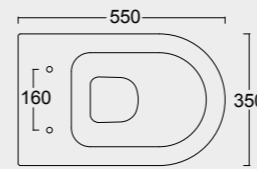

Cod. 32250101

Bidet Sospeso Unica 55
Unica wall hung bidet 55