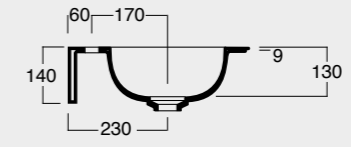

Lavabo Nur 102x46
Nur washbasin 102x46