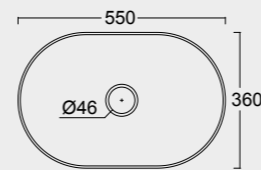

Cod. 32120101
Lavabo Unica 55x35
Unica washbasin 55x35