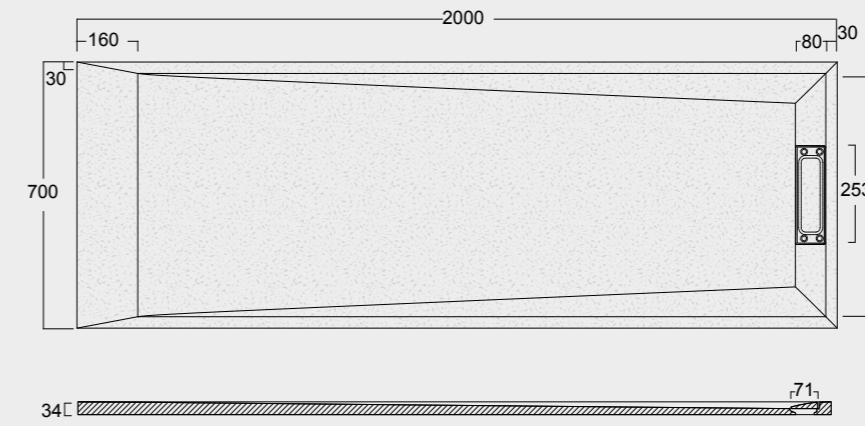

Cod. MPD7002000SSY01
Piatto doccia Summer
Solytex® 70x200
comprensiva di cover Solygel®
e piletta
di scarico rettangolare
Summer Shower tray Solytex®
70x200
including Solygel® cover and
rectangular drain

Cod. MPD7002000SAX01
Piatto doccia Summer
Solytex® 70x200 compren-
siva di cover acciaio inox e
piletta di scarico rettangolare
Summer Shower tray
Solytex® 70x200 including
stainless steel cover and
rectangular drain