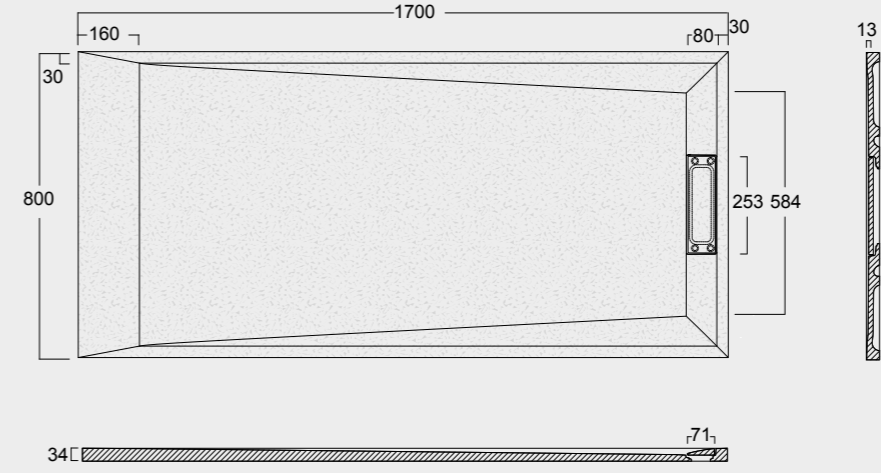

Cod. MPD8001700SSY01
Piatto doccia Summer
Solytex® 80x170
comprensiva di cover Solygel®
e piletta di scarico rettangolare
Summer Shower tray Solytex®
80x170 including Solygel® cover
and rectangular drain

Cod. MPD8001700SAX01
Piatto doccia Summer Solytex®
80x170 comprensiva di cover
acciaio inox e piletta
di scarico rettangolare
Summer Shower tray Solytex® 80x170
including stainless steel cover
and rectangular drain