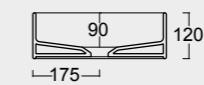

Cod. 31100101

Lavabo Hide 85x37
Hide washbasin 85x37

Colore nero matt
Black matt color

Cod. 31140101

Lavabo Hide Circle
Hide washbasin Circle

Colore verde alpi matt
Alpi green matt color

Cod. 31120101
Lavabo Hide Stadium
Hide washbasin Stadium