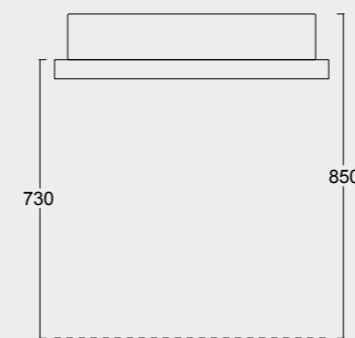

Cod. 31100101

Lavabo Hide 85x37
Hide washbasin 85x37

Colore nero matt
Black matt color

Cod. 31140101

Lavabo Hide Circle
Hide washbasin Circle

Colore verde alpi matt
Alpi green matt color

Cod. 31120101
Lavabo Hide Stadium
Hide washbasin Stadium