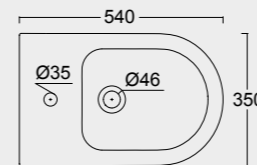

* MCUT5

mm 365 o mm 335

**

MCUT2	MCUT4	MCUT8
da 60 mm a 170 mm	210 mm	180 mm

MCUT3	MCUT	MCUT3 + MCUT2
da 60 mm a 70 mm	100 mm	da 130 mm a 300 mm

Cod. 22270101

Vaso Form H50
Form WC H50

Cod. 22280101