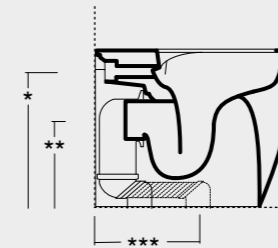

*

MCUT5
mm 365
o mm 335

**

MCUT2	MCUT4	MCUT8
da 60 mm	210 mm	180 mm
a 170 mm		

***

MCUT3	MCUT	MCUT3 + MCUT2
da 60 mm	100 mm	da 130 mm
a 70 mm		a 300 mm

Cod. 45100101

Vaso Wunder
Wunder WC

aliflush+