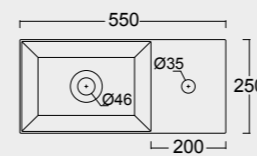

Colore nero matt
Black matt color

Cod. 34110101

Lavabo Spy 45x20
Spy washbasin 45x20

Colore bianco matt
White matt color

Cod. 34100101

Lavabo Spy 55x25
Spy washbasin 55x25

Colore antracite matt
Anthracite matt color