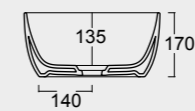

Colore cenere matt
Ash matt color

Cod. 32120101
Lavabo Unica 55x35
Unica washbasin 55x35