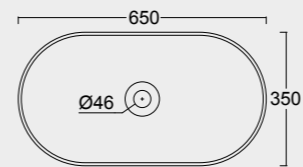

Cod. 31100101

Lavabo Hide 85x37
Hide washbasin 85x37

Colore nero matt
Black matt color

Cod. 31140101

Lavabo Hide Circle
Hide washbasin Circle

Colore verde alpi matt
Alpi green matt color

Cod. 31120101
Lavabo Hide Stadium
Hide washbasin Stadium