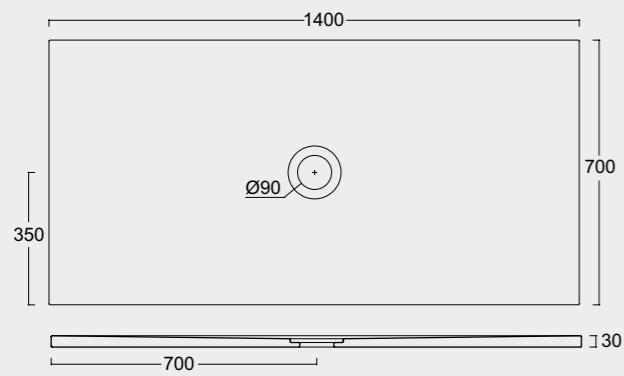

Cod. PD701403
Piatto doccia Form 70x140xh3
Form shower tray 70x140xh3