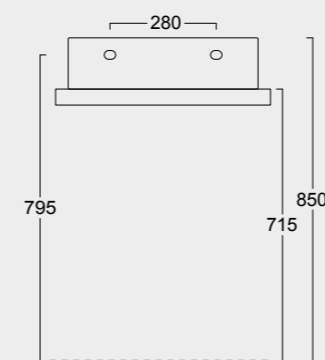

Cod. 31180101

Bidet sospeso Hide Round
Hide Round wall hung bidet

Colore bianco matt
White matt color

Cod. 31270101S

Lavabo Hide 50x35 sospeso
Hide washbasin 50x35 wall hung

Cod. PA50H

Portasalviette
Towel holder