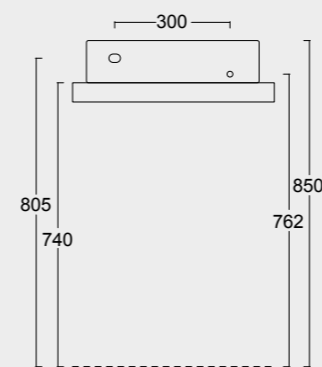

Colore nero matt
Black matt color

Cod. 34110101

Lavabo Spy 45x20
Spy washbasin 45x20