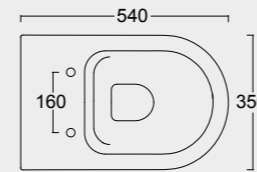

* MCUT5

mm 365 o mm 335

**

MCUT2	MCUT4	MCUT8
da 60 mm a 170 mm	210 mm	180 mm

MCUT3	MCUT	MCUT3 + MCUT2
da 60 mm a 70 mm	100 mm	da 130 mm a 300 mm

Cod. 22270101

Vaso Form H50
Form WC H50

Cod. 22280101