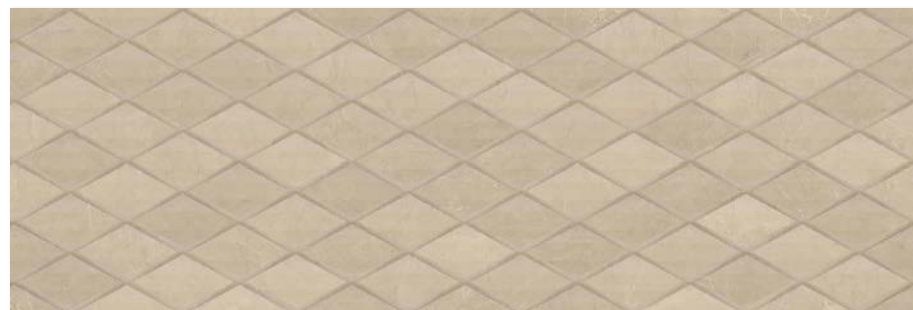

WALL TILE + WHITE BODY + RECTIFIED + GLOSS
 AZULEJO + PASTA BLANCA + RECTIFICADO + BRILLO
 40x120 cm / 16"x48"

Marble / Mármoles

COLOURS: / COLORES:

LETO PEARL

LETO DIAMOND PEARL 

LETO CREAM

LETO DIAMOND CREAM 