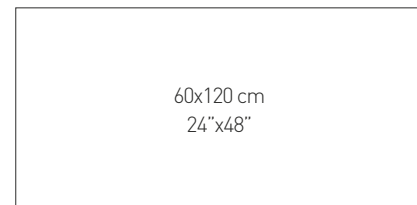

Marble / Mármol

COLOURS: / COLORES:

ADAR BROWN POLISHED

SPECIAL PIECES: / PIEZAS ESPECIALES:

ADAR BROWN MOSAIC [ML]

ADAR BROWN HEXAGON [ML]

MOSAIC
(Mesh / Malla)
30x30 cm
11.8"x11.8"

HEXAGON
(Mesh / Malla)
22,5x32,5 cm
9"x13"