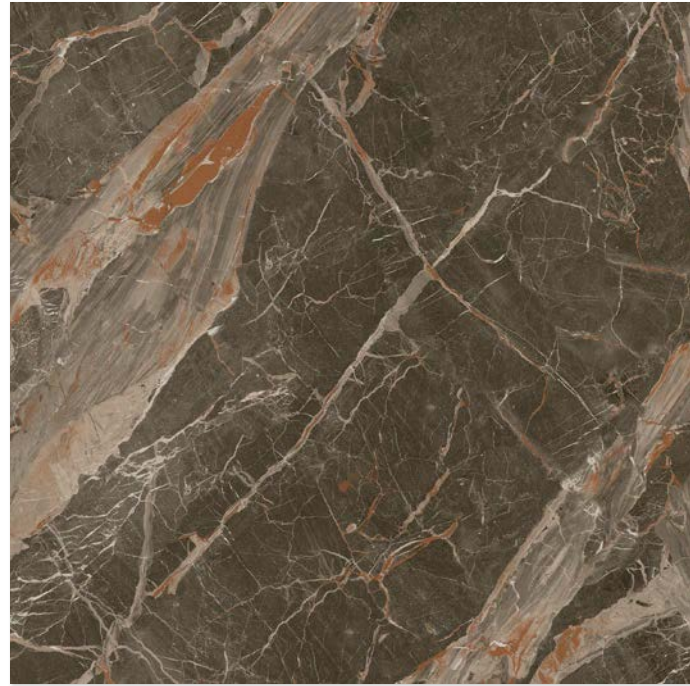

GLAZED PORCELAIN STONEWARE + STD BODY + RECTIFIED + PREMIUM POLISHED
GRES PORCELÁNICO ESMALTADO+ PASTA STD + RECTIFICADO + PULIDO PREMIUM
120x120 cm / 48"x48" + 60x120 cm / 24"x48"

Marble / Mármol

COLOURS: / COLORES:

ADAR BROWN POLISHED

SPECIAL PIECES: / PIEZAS ESPECIALES: