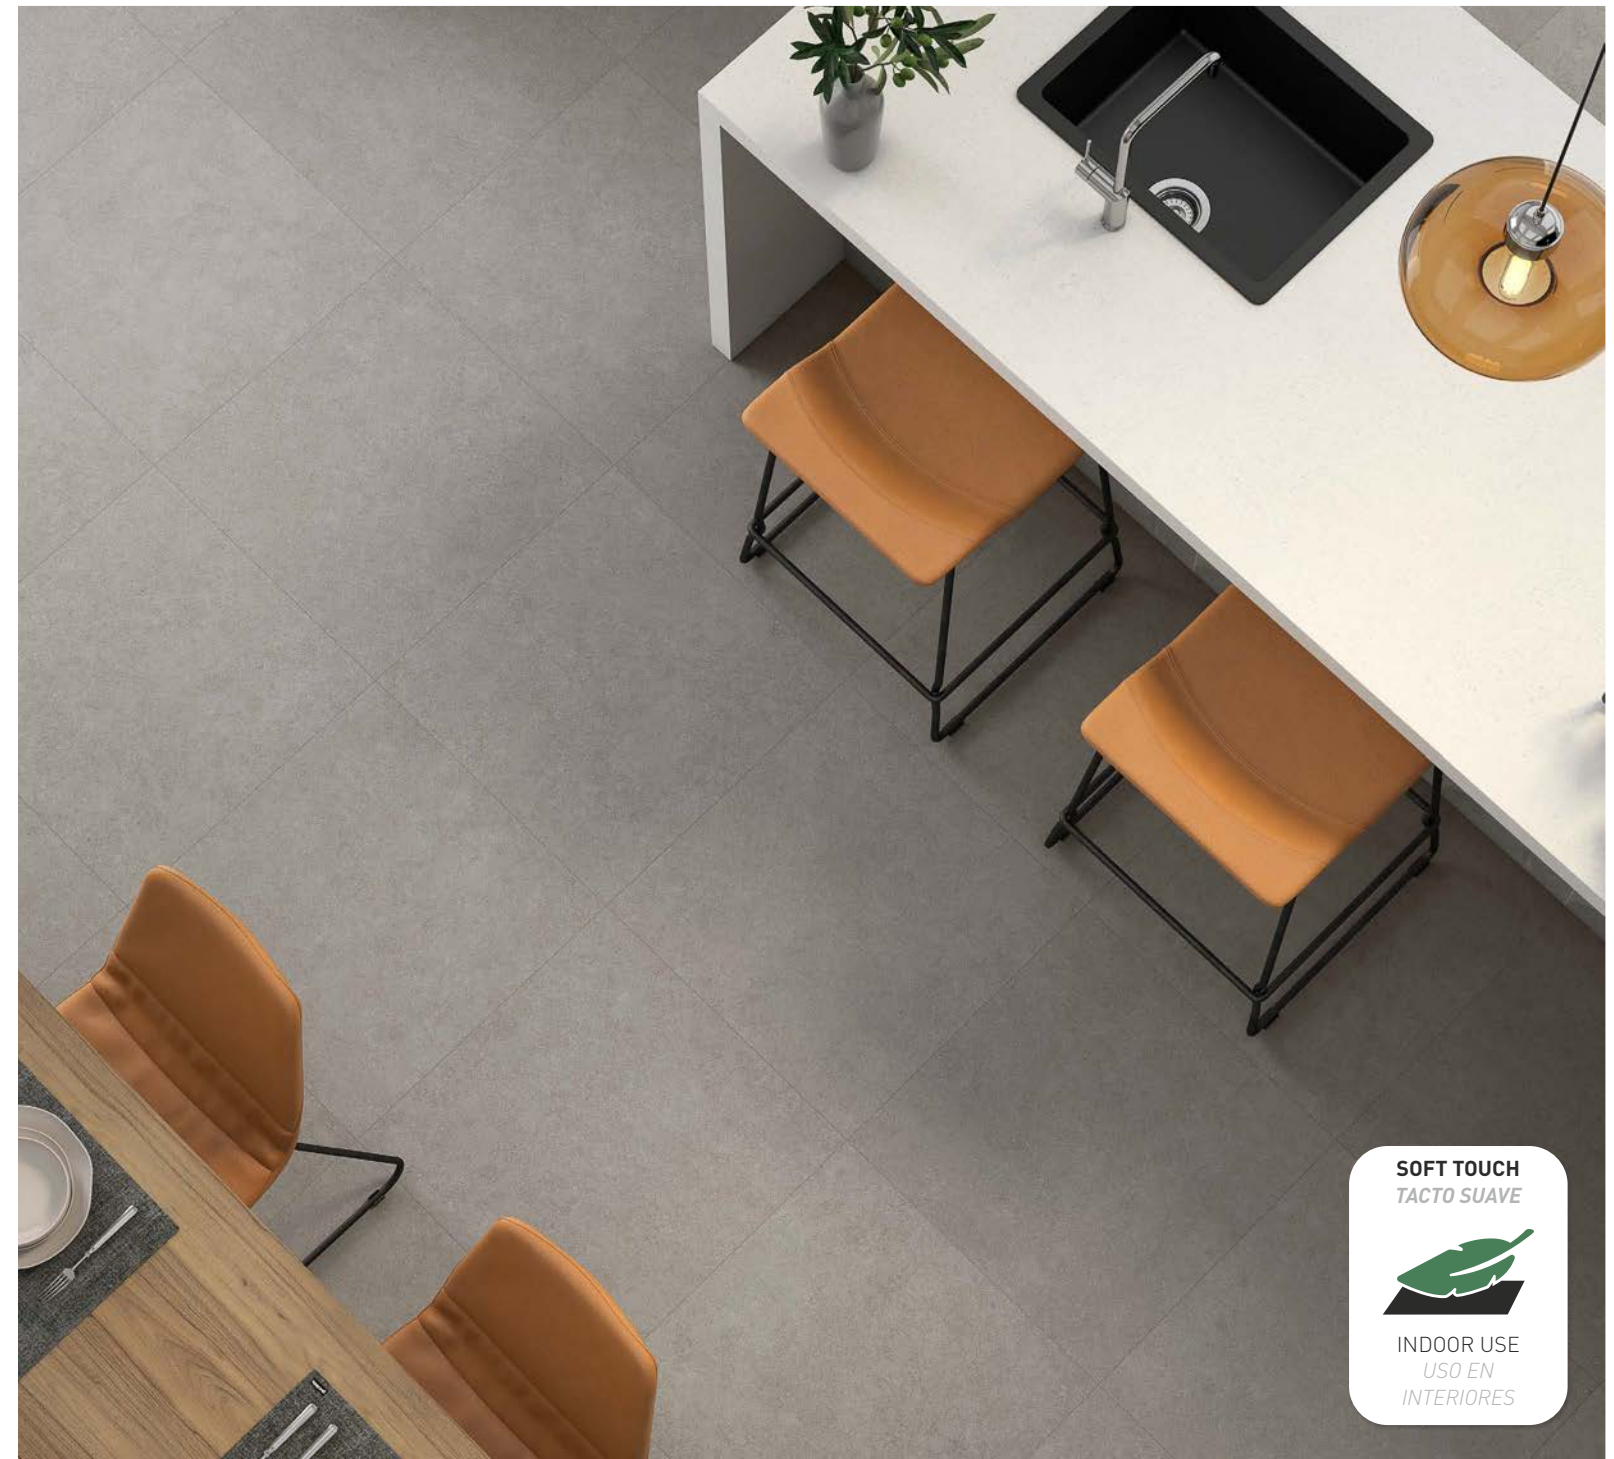

SOFT TOUCH
TACTO SUAVE

INDOOR USE
USO EN INTERIORES

AVAILABLE FORMATS: / FORMATOS DISPONIBLES:

PIECES NAME NOMBRE DE LA PIEZA	SIZES FORMATOS (cm)	WORK SIZE DIMENSIÓN DE FABRICACIÓN (mm)	BOX | CAJA			PALLET | PALET			
			PIECES PIEZAS	sqm m²	MAX. AVERAGE WEIGHT PESO MEDIO MÁXIMO (kg)	BOXES CAJAS	sqm m²	MAX. AVERAGE WEIGHT PESO MEDIO MÁXIMO (kg)	SIZE PALLET FORMATO DEL PALET (mm)
REX	60x120 RC	600 x 1200 x 10,5	2	1,440	35,500	30	43,200	1120	800x1200x740
REX	75x75 RC	750 x 750 x 10,2	2	1,125	25,500	45	50,625	1130	800x1200x890
REX	60x60 RC	600 x 600 x 10	3	1,080	24,000	40	43,200	960	800x1200x740

Exceptionally packing may vary. The stated weight is approximate. It may vary up to 5% depending on the model. The variation may be greater for products with relief.

Este packing podría sufrir algún tipo de variación. El peso indicado es aproximado, puede variar hasta un 5% dependiendo del modelo, y en el caso de que sea un producto con relieve la variación podría ser mayor.