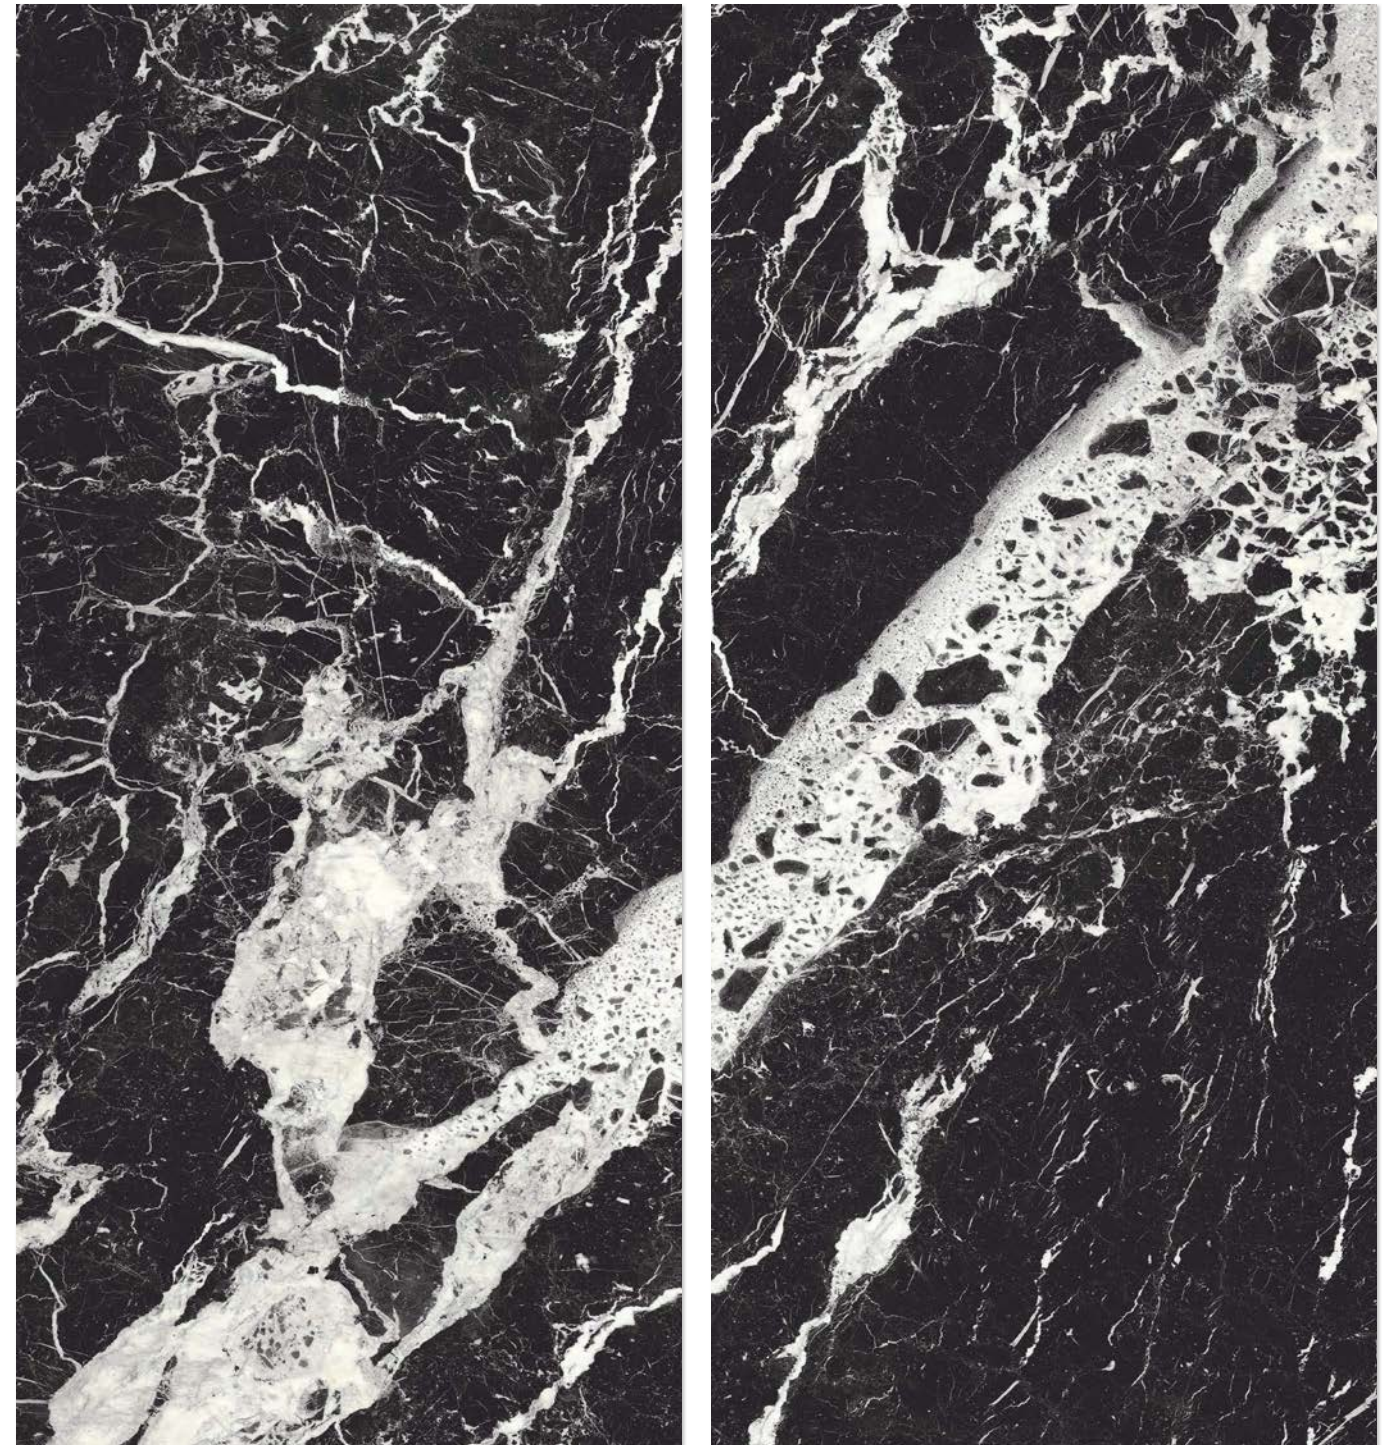

AVAILABLE FORMATS: / FORMATOS DISPONIBLES:

PIECES NAME NOMBRE DE LA PIEZA	SIZES FORMATOS (cm)	WORK SIZE DIMENSIÓN DE FABRICACIÓN (mm)	BOX | CAJA			PALLET | PALET			
			PIECES PIEZAS	sqm m²	MAX. AVERAGE WEIGHT PESO MEDIO MÁXIMO (Kg)	BOXES CAJAS	sqm m²	MAX. AVERAGE WEIGHT PESO MEDIO MÁXIMO (Kg)	SIZE PALLET FORMATO DEL PALET (mm)
GRAND ANTIQUE	120x260 RC	1200 x 2600 x 6	1	3,120	43,570	20	62,400	972	1340x2740x380

Exceptionally packing may vary. The stated weight is approximate. It may vary up to 5% depending on the model. The variation may be greater for products with relief.

Este packing podría sufrir algún tipo de variación. El peso indicado es aproximado, puede variar hasta un 5% dependiendo del modelo, y en el caso de que sea un producto con relieve la variación podría ser mayor.