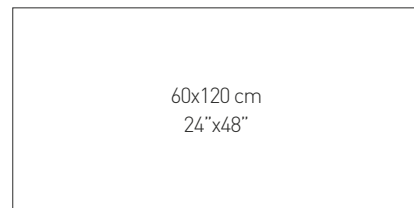

Marble / Mármoles

COLOURS: / COLORES:

ORION WHITEBLACK POLISHED

SPECIAL PIECES: / PIEZAS ESPECIALES:

ORION WHITEBLACK MOSAIC (ML)

ORION WHITEBLACK HEXAGON (ML)

MOSAIC
(Mesh / Malla)
30x30 cm
11.8"x11.8"

HEXAGON
(Mesh / Malla)
22,5x32,5 cm
9"x13"