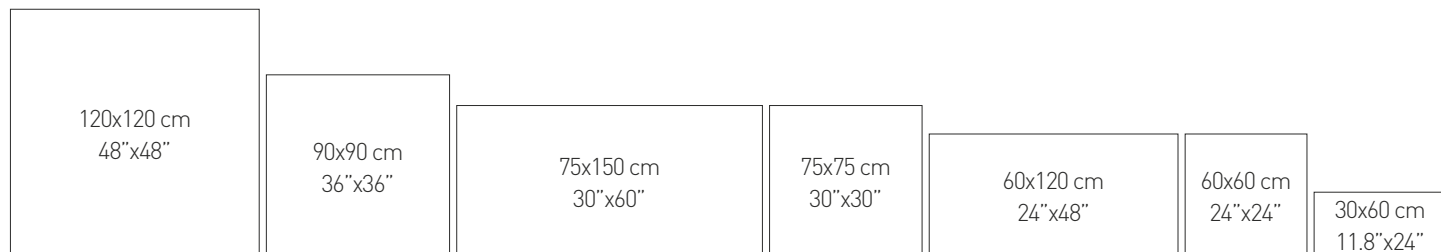

GRAVEL / GRAVEL OUT

GLAZED PORCELAIN STONEWARE + COLOUR BODY + RECTIFIED + MATT
PORCELÁNICO ESMALTADO + PASTA COLOREADA + RECTIFICADO + MATE
120x120 cm/48"x48" + 90x90 cm/36"x36" + 75x150 cm/30"x60" + 75x75/30"x30" + 60x120 cm/24"x48" + 60x60 cm/24"x24" + 30x60 cm/11.8"x24"

View online
Ver online

Concrete / Cementos

COLOURS: / COLORES:

COLOURS: / COLORES:

GRADONE STRAIR:
PELDAÑO GRADONE:

30x60 cm/11.8"x24"		2
P749		
30x75 cm/11.8"x30"		2
P821		
30x90 cm/11.8"x36"		2
P1014		
30x120 cm/11.8"x48"		2
P1513		
30x150 cm/11.8"x60"		-
P2017		

STAIR TREAD:
PELDAÑO ROMO:

30x60 cm/11.8"x24"		6
P197		
30x75 cm/11.8"x30"		6
P270		
30x90 cm/11.8"x36"		3
P326		
30x120 cm/11.8"x48"		3
P331		

SKIRTING:
RÓDAPIE:

9x60 cm/3.5"x24"		18
P097		
9x75 cm/3.5"x30"		10
P156		
9x90 cm/3.5"x36"		11
P197		
9x120 cm/3.5"x48"		10
P270		
9x150 cm/3.5"x60"		9
P300		

AVAILABLE FORMATS: / FORMATOS DISPONIBLES: