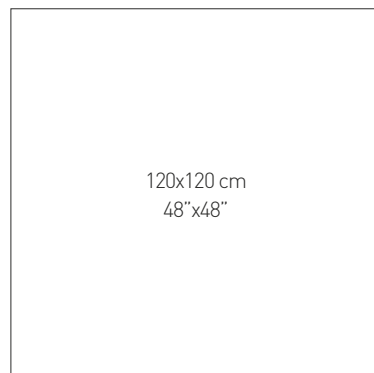

LINZ BLUE MOSAIC (ML)

LINZ BLUE HEXAGON (ML)

LINZ BROWN MOSAIC (ML)

LINZ BROWN HEXAGON (ML)

MOSAIC
(Mesh / Malla)
30x30 cm
11.8"x11.8"

HEXAGON
(Mesh / Malla)
22,5x32,5 cm
9"x13"

GRADONE STRAIR:
PELDANO GRADONE: