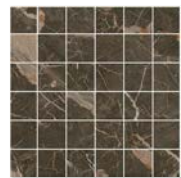

Marble / Mármol

COLOURS: / COLORES:

ADAR BROWN POLISHED

SPECIAL PIECES: / PIEZAS ESPECIALES:

ADAR BROWN MOSAIC [ML]

ADAR BROWN HEXAGON [ML]

MOSAIC
(Mesh / Malla)
30x30 cm
11.8"x11.8"

HEXAGON
(Mesh / Malla)
22,5x32,5 cm
9"x13"