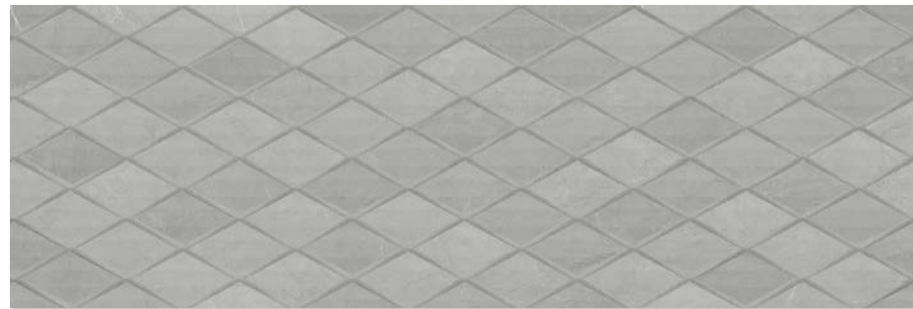

WALL TILE + WHITE BODY + RECTIFIED + GLOSS
 AZULEJO + PASTA BLANCA + RECTIFICADO + BRILLO
 40x120 cm / 16"x48"

Marble / Mármoles

COLOURS: / COLORES:

LETO PEARL

LETO DIAMOND PEARL 

LETO CREAM

LETO DIAMOND CREAM 