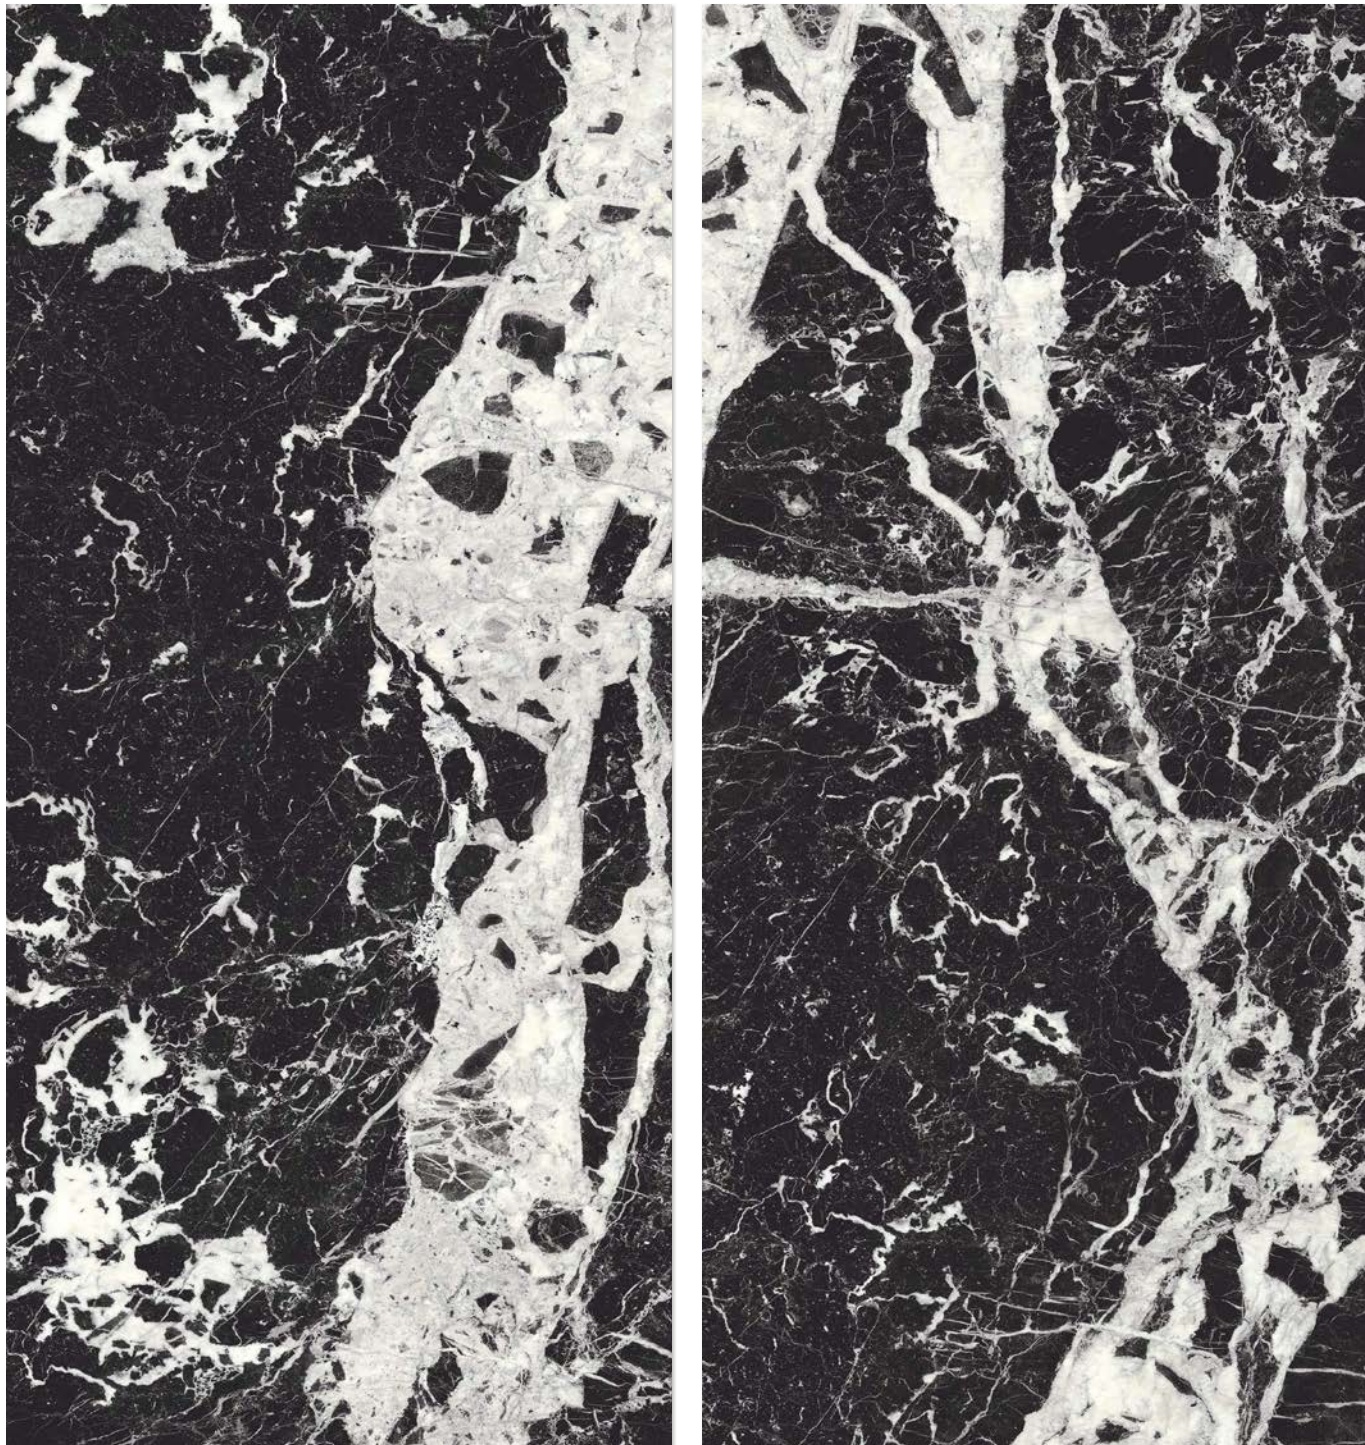

GLAZED PORCELAIN STONEWARE + STD BODY + RECTIFIED + PREMIUM POLISHED
GRES PORCELÁNICO ESMALTADO + PASTA STD + RECTIFICADO + PULIDO PREMIUM
120x260 cm/48"x104"

View online
Ver online

Marble / Mármoles

COLOURS: / COLORES:

GRAND ANTIQUE POLISHED

GRAPHIC CONTINUITY: / CONTINUIDAD GRÁFICA: