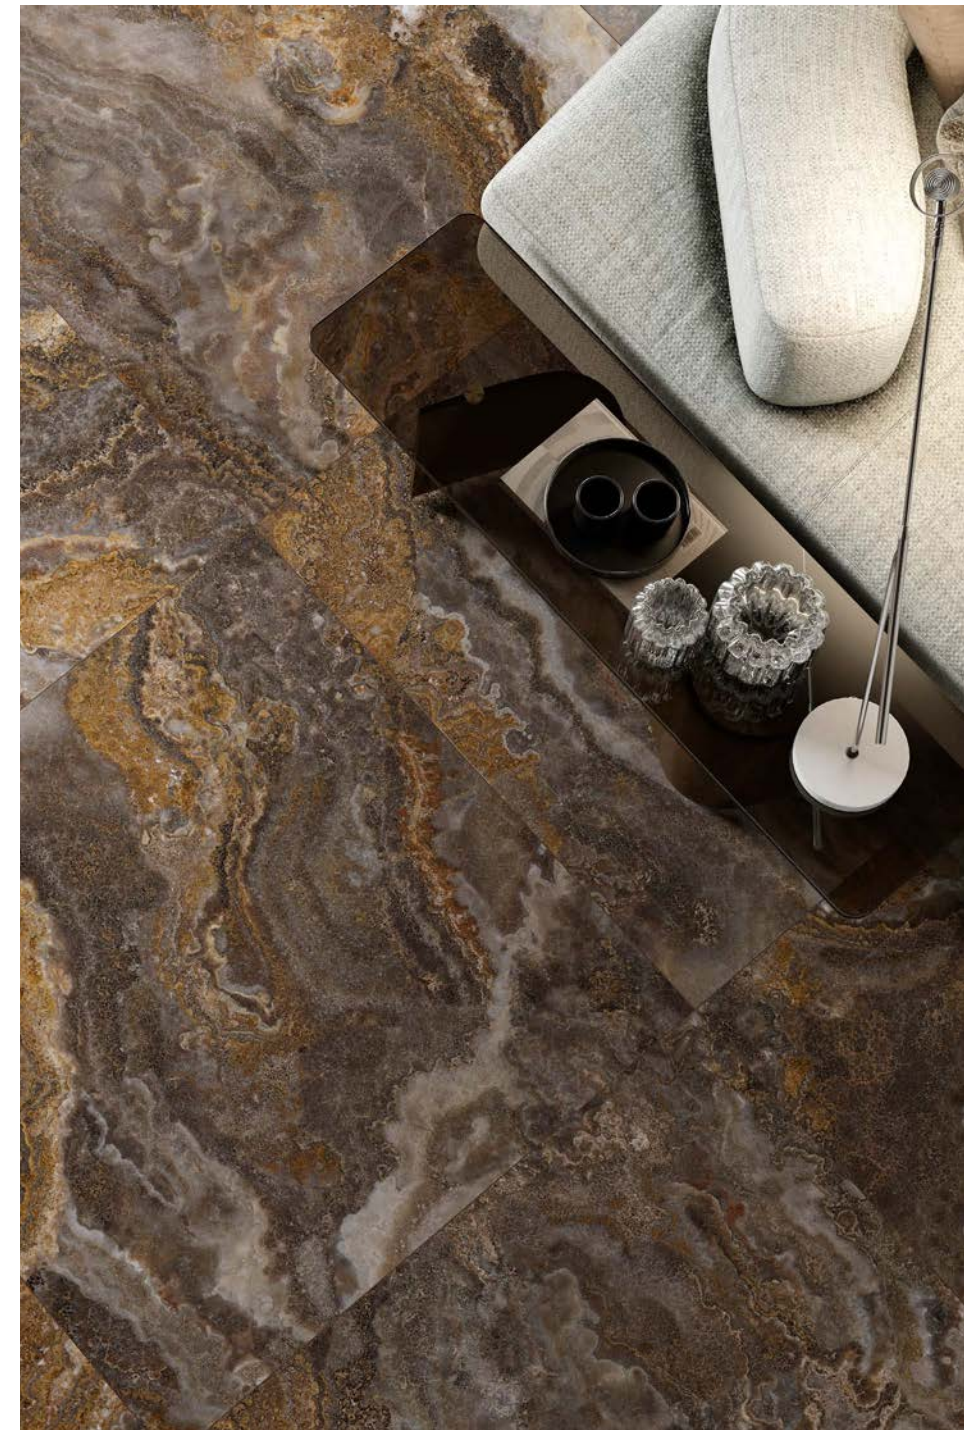

LINZ BLUE MOSAIC (ML)

LINZ BLUE HEXAGON (ML)

LINZ BROWN MOSAIC (ML)

LINZ BROWN HEXAGON (ML)

MOSAIC
(Mesh / Malla)
30x30 cm
11.8"x11.8"

HEXAGON
(Mesh / Malla)
22,5x32,5 cm
9"x13"

GRADONE STRAIR:
PELDANO GRADONE: