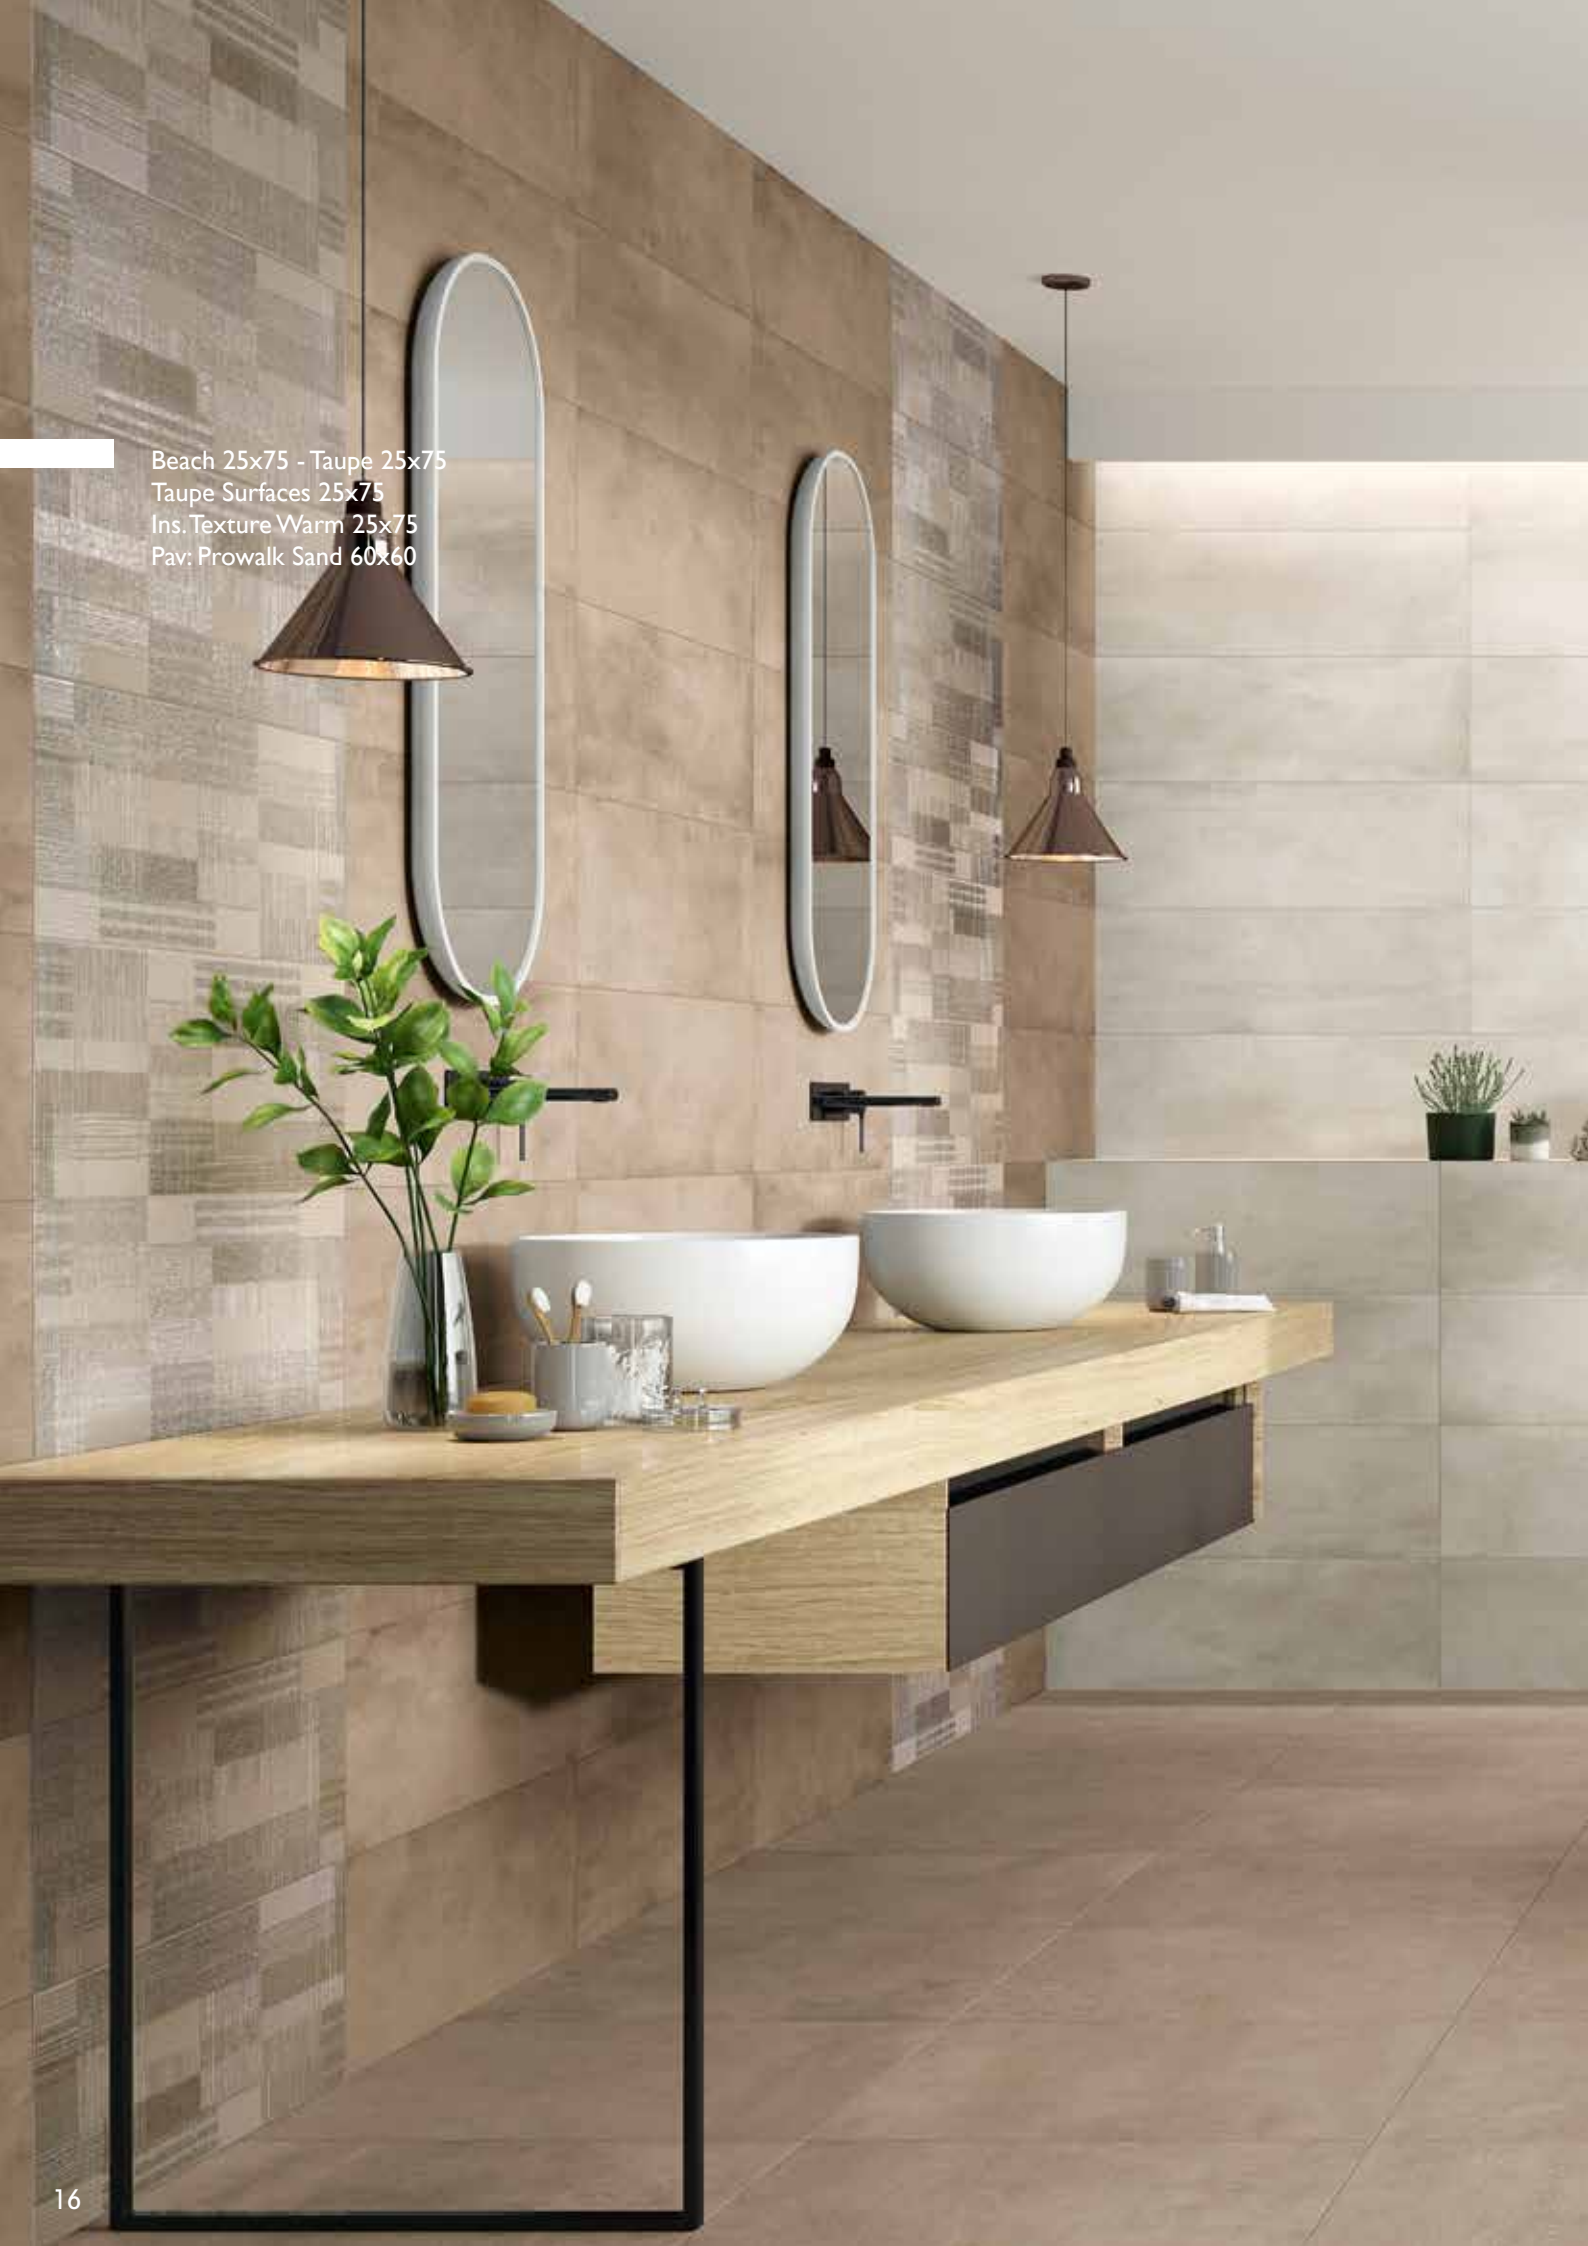

WALL

Beach 25x75 - Ins.Texture Warm 25x75 - Tide 25x75

TEXTURE

Beach 25x75 - Taupe 25x75
Taupe Surfaces 25x75
Ins. Texture Warm 25x75
Pav: Prowalk Sand 60x60

Beach Surfaces Exagon
30x31,3

EXAGON

Salt 25x75 - Taupe 25x75
Taupe Surfaces 25x75
Salt Mosaic Exagon 30x31
Pav: Contemporary White 30x60