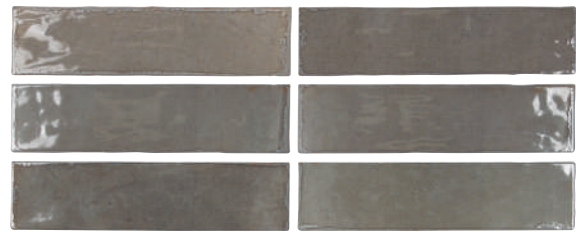

Karma Lead
7,5x30 cm.

WB730R