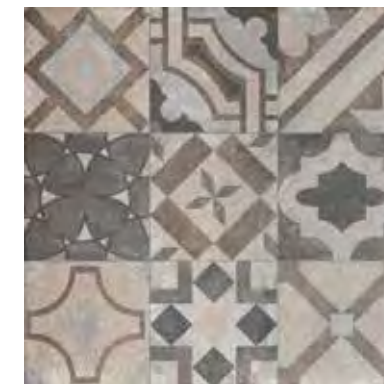

GLOBE ARENA*
60,5x60,5 52SG725

COORDINA CON EL REVESTIMIENTO
MATCHES WITH WALL TILES

STAGE
30x90 11^{13/16}"x35^{7/16}" / 25x40 9^{7/8}"x15^{6/8}"

PÁG. 104

10 mm

R12
C2/C3

C
anti-slip

alto

3mm