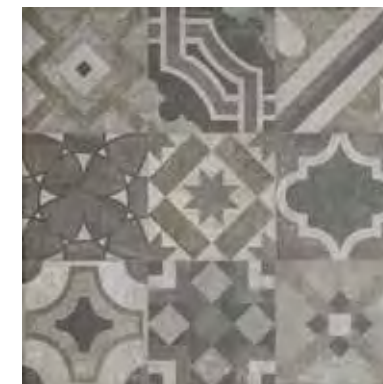

GLOBE ANTRACITA*
60,5x60,5 52SG625