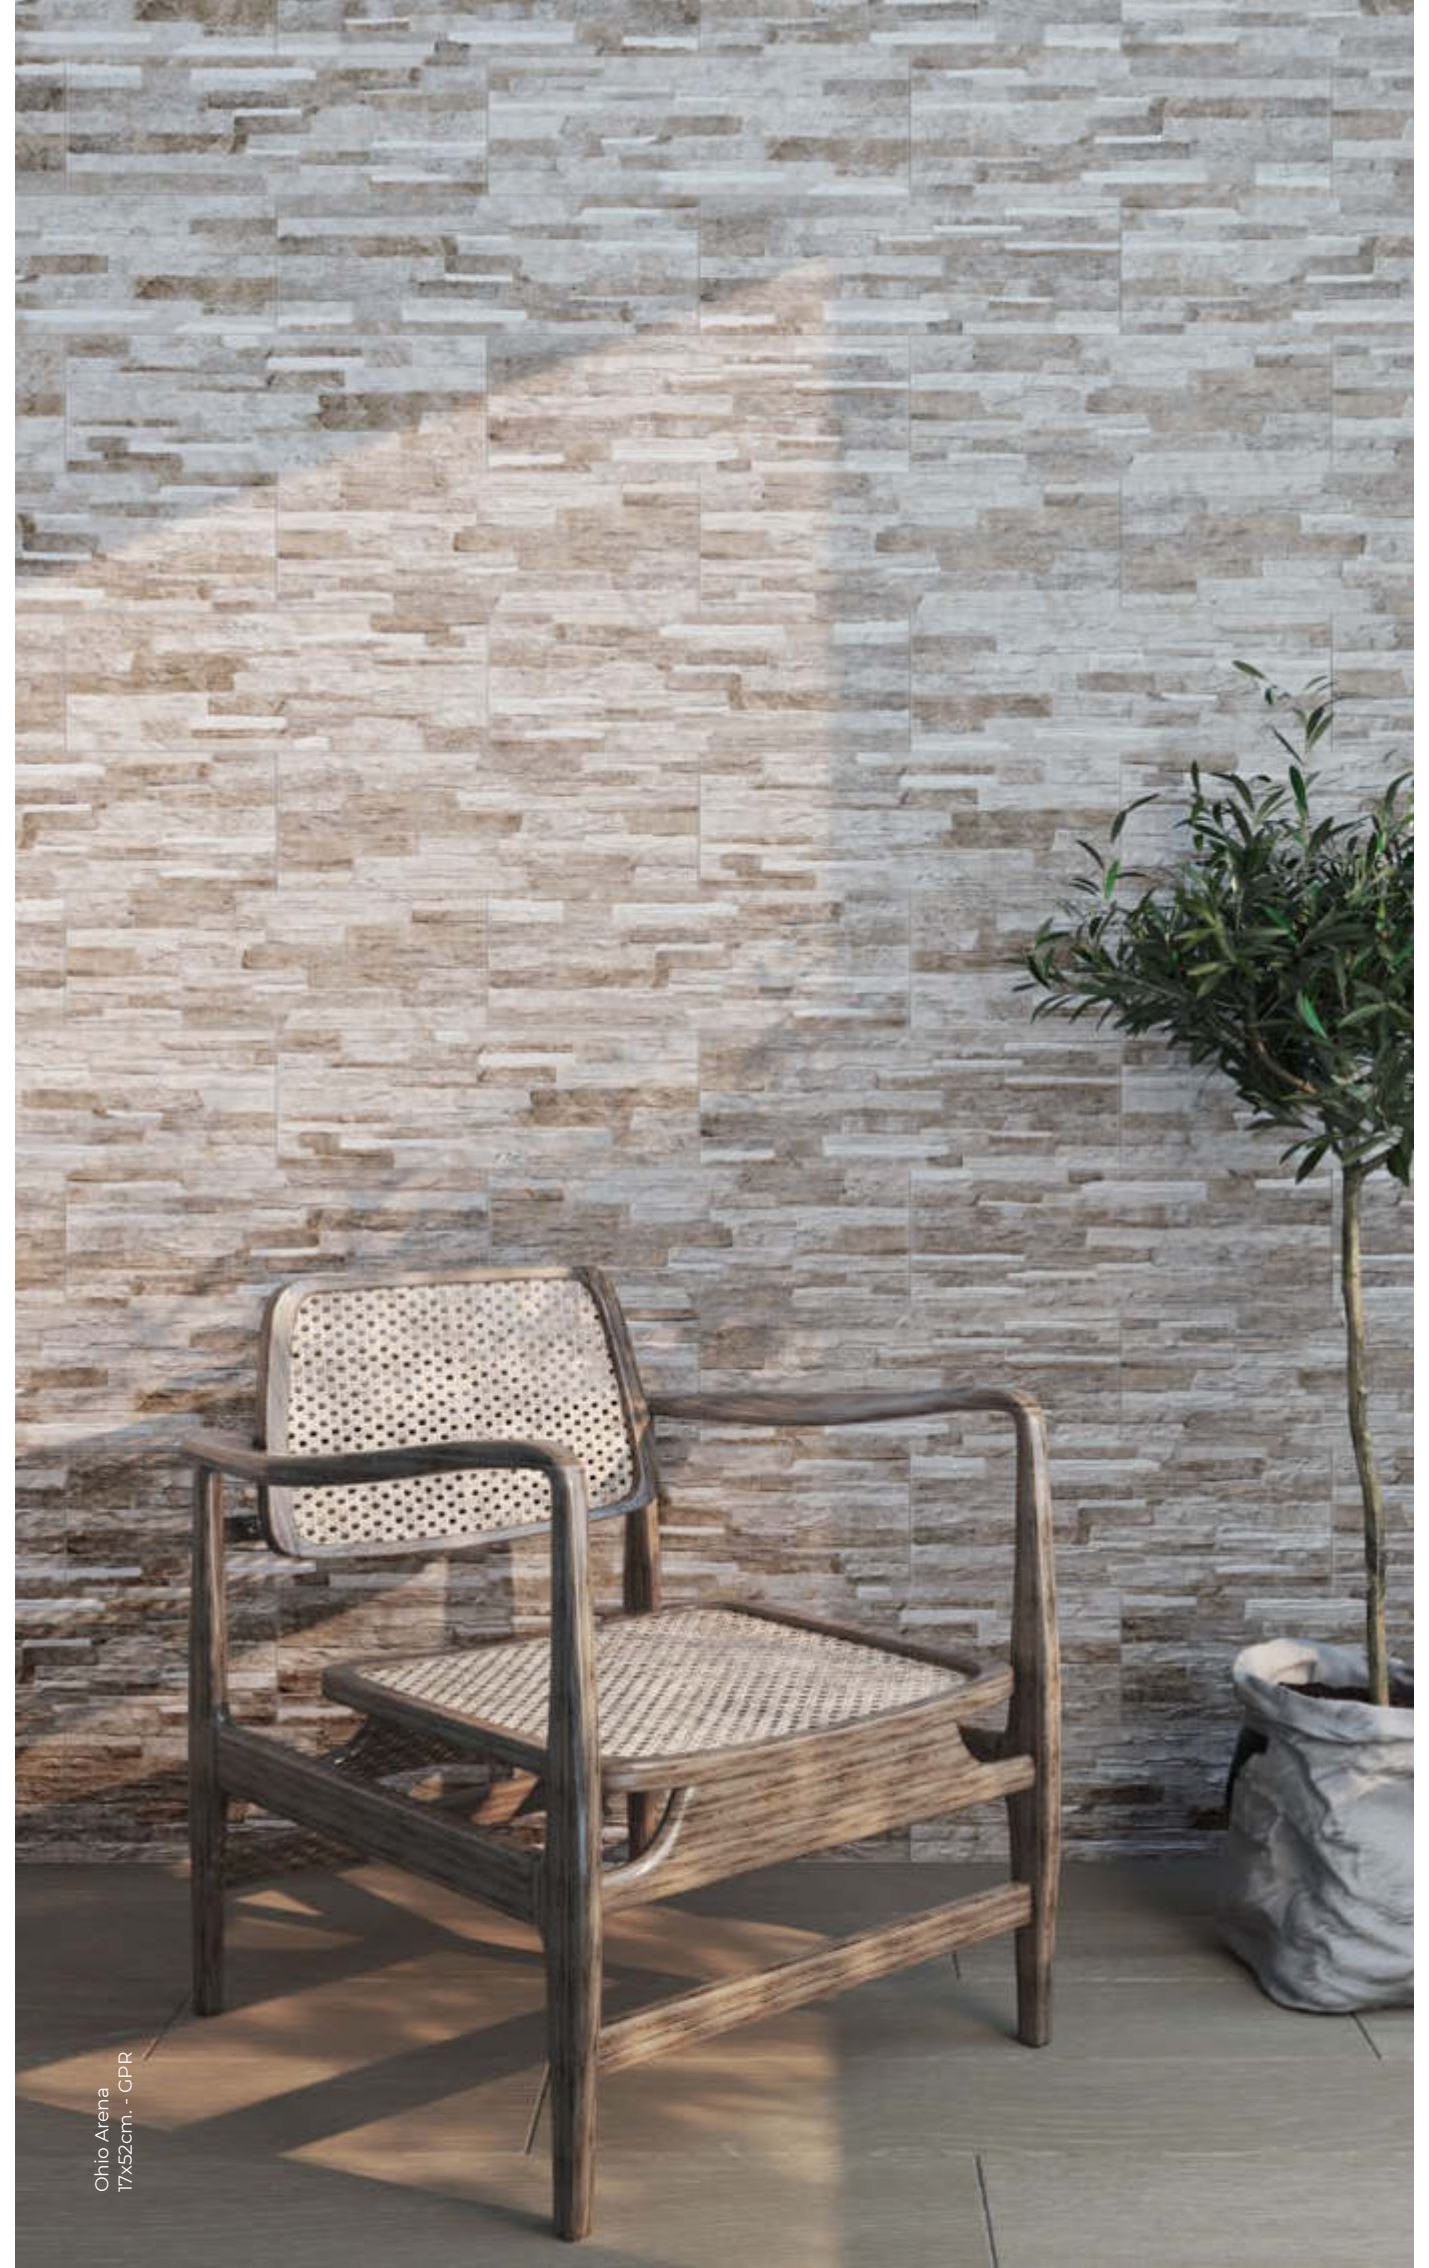

Ohio

The new stone generation

La nueva generación de piedras.

“Every mountain top is within reach if you just keep climbing.” – Barry Finlay

Ohio is covered in a rich combination of grey, white, brown shades. The beauty of its varying colors brings an aura of a natural feeling to settings. The collection comes in 17x52cm format.

“Cada cima de la montaña está al alcance si sigues escalando.” – Barry Finlay

La colección Ohio es una interesante combinación de tonos grises, blancos y marrones. La belleza de sus colores variados aporta una esencia natural en los espacios que está presente. La colección se presenta en formato 17x52cm.

THE NEW STONE GENERATION - LA NUEVA GENERACIÓN DE PIEDRAS

Ohio

Available colours Colores disponibles

Ohio White 17x52cm. - GPR

Ohio Gris 17x52cm. - GPR

Ohio Capucchino 17x52cm. - GPR

Ohio Magma 17x52cm. - GPR

Ohio Arena 17x52cm. - GPR

Ohio

Available colours Colores disponibles

Ohio Aluminio 17x52cm. - GPR

Ohio Acero 17x52cm. - GPR

Ohio Silver 17x52cm. - GPR

Ohio Grafito 17x52cm. - GPR

Technical Information