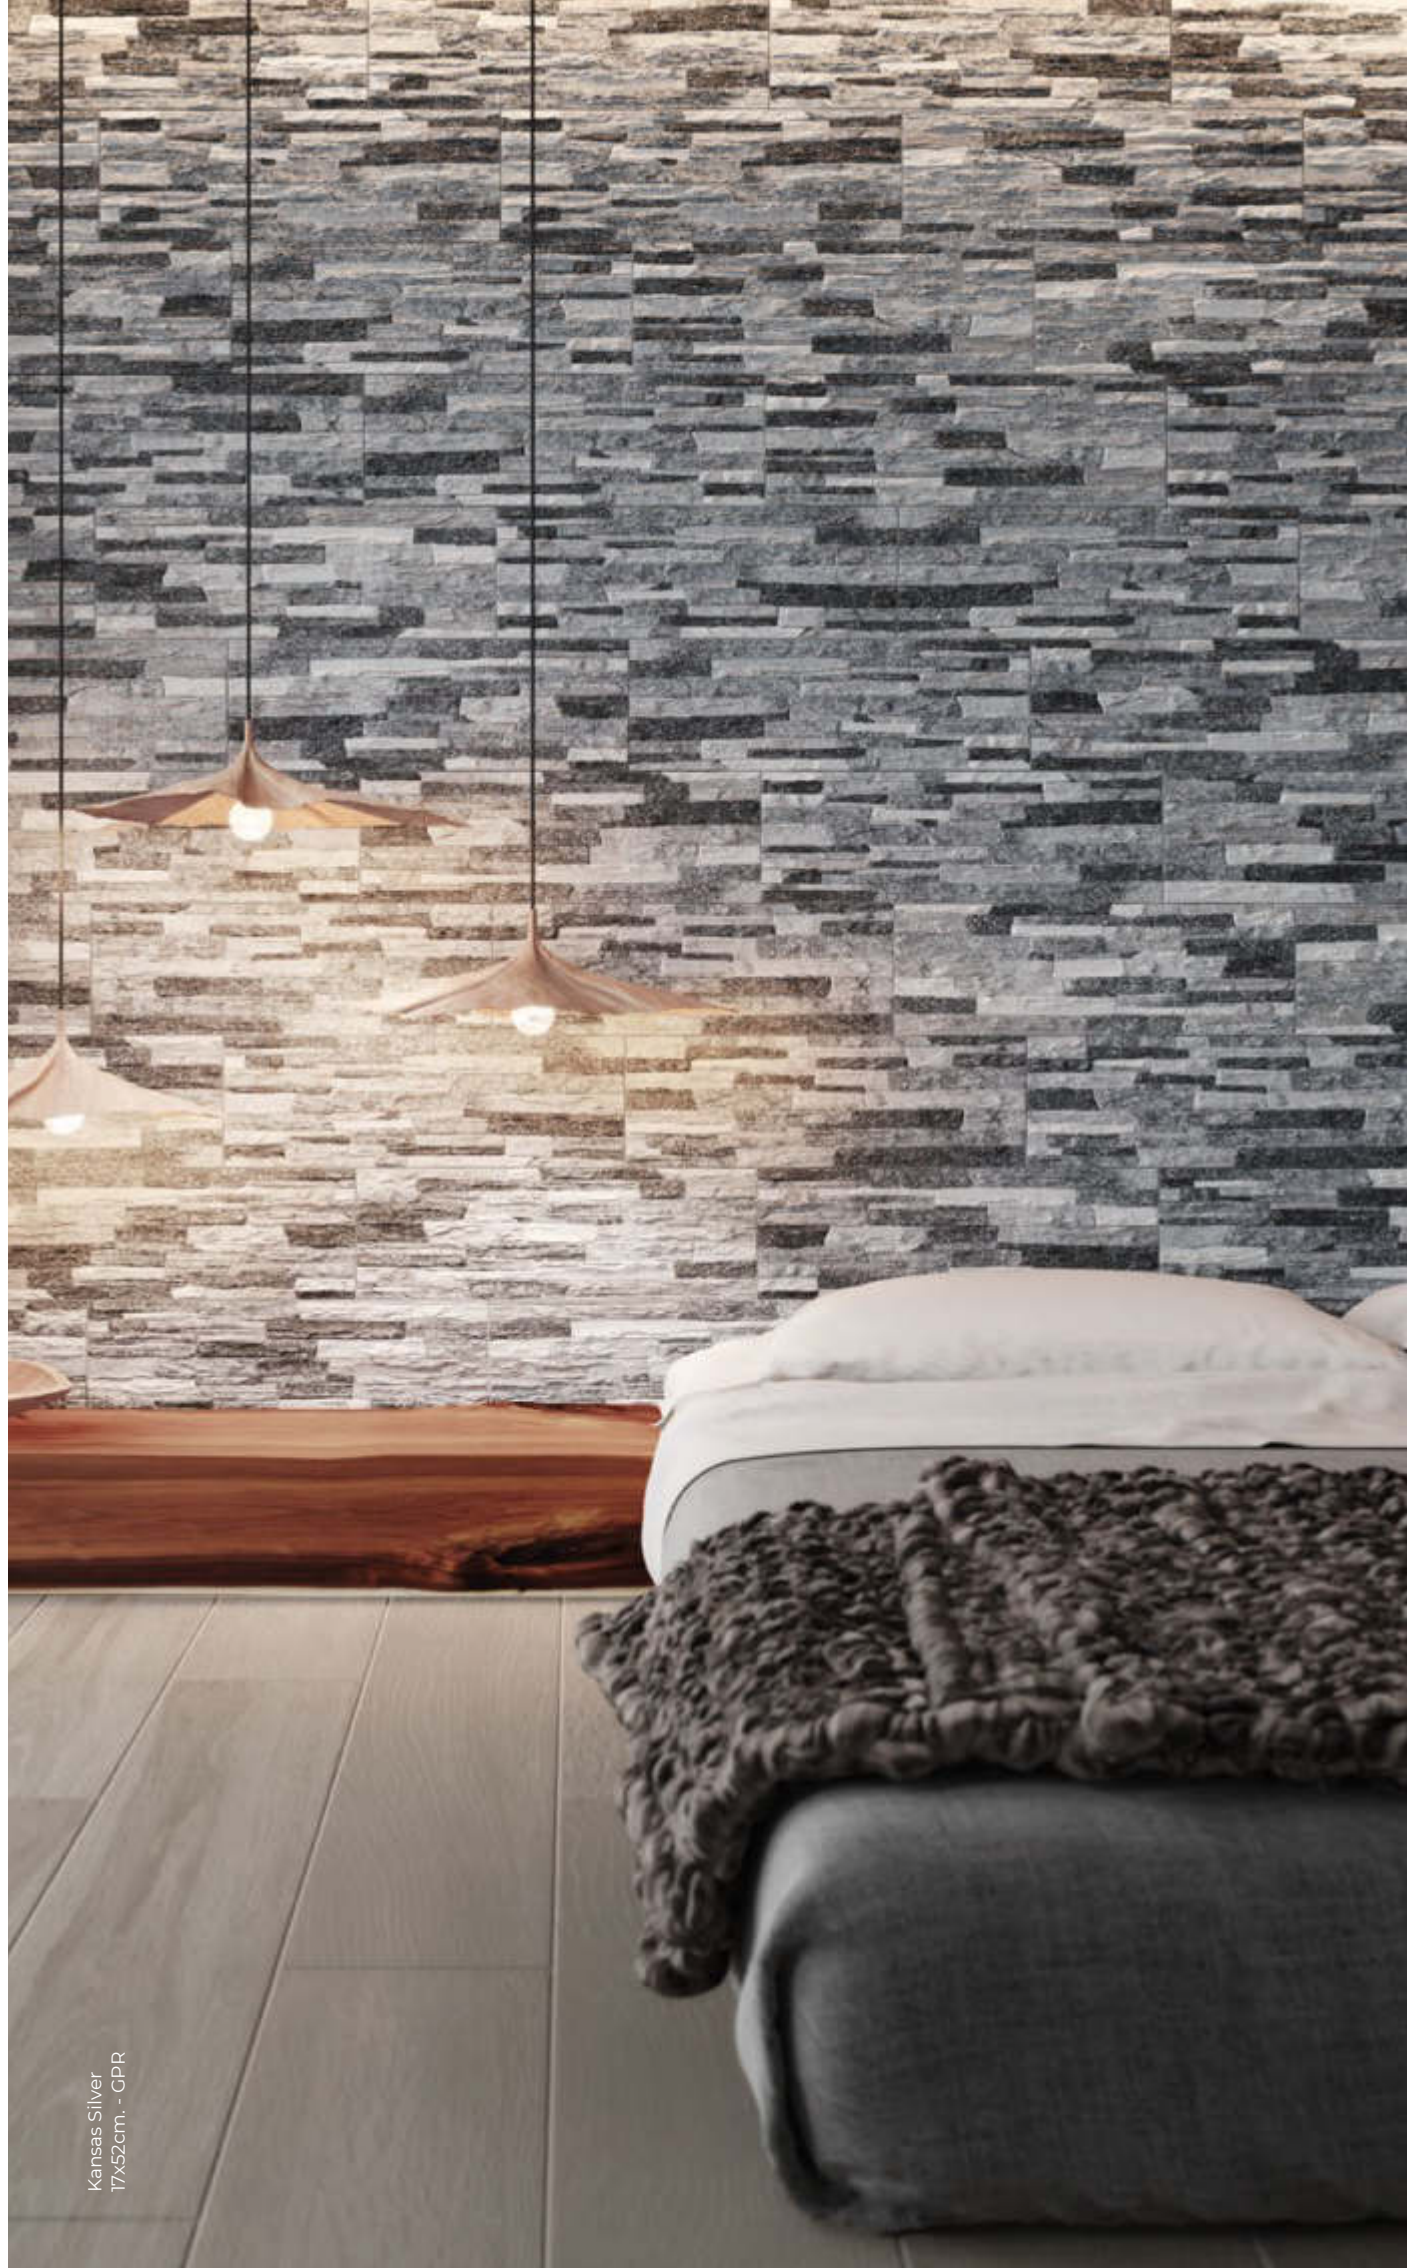

Kansas Silver 17x52cm. - GPR