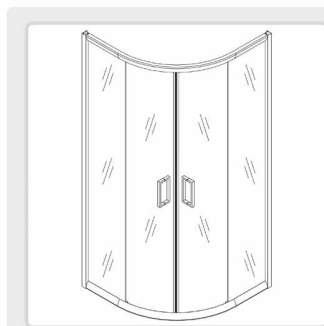

Altezza
190 cm

Profili in alluminio
cromato

Standard CE
EN14428:2004+A1:2008

Opzione
Maniglie in acciaio

Opzione
Articolo su misura

Foto
Symbol

BOX DOCCIA SEMICIRCOLARE LINEA ENY

Opaco

Fasciato Tipo 1

Fasciato Tipo 2

Box doccia semicircolare scorrevole in vetro temperato 6mm Linea Eny

Dimensioni cm	Codice Articolo			Apertura (cm)
	Trasparente	Opaco	Fasciato	
78-80x78-80x190	EC8080FT	EC8080FW	EC8080FF	45
88-90x88-90x190	EC9090FT	EC9090FW	EC9090FF	50

Opzione
colori

Black

Gold

Bronzo

Box doccia
semicircolare (R55)

Due vetri fissi
Due vetri scorrevoli

Vetro temperato
6mm

Altezza
190 cm