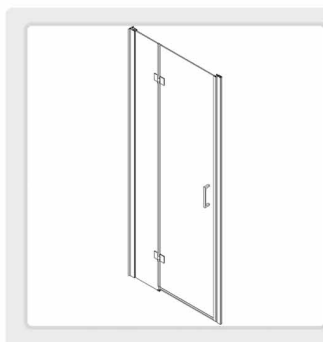

Porta battente
soluzione nicchia

Vetro temperato
6mm

Altezza
190 cm

Profili in alluminio
cromato

Standard CE
EN14428:2004+A1:2008

Maniglie in
ABS cromato

Opzione
Maniglie in acciaio

Montaggio
reversibile

Foto
Symbol