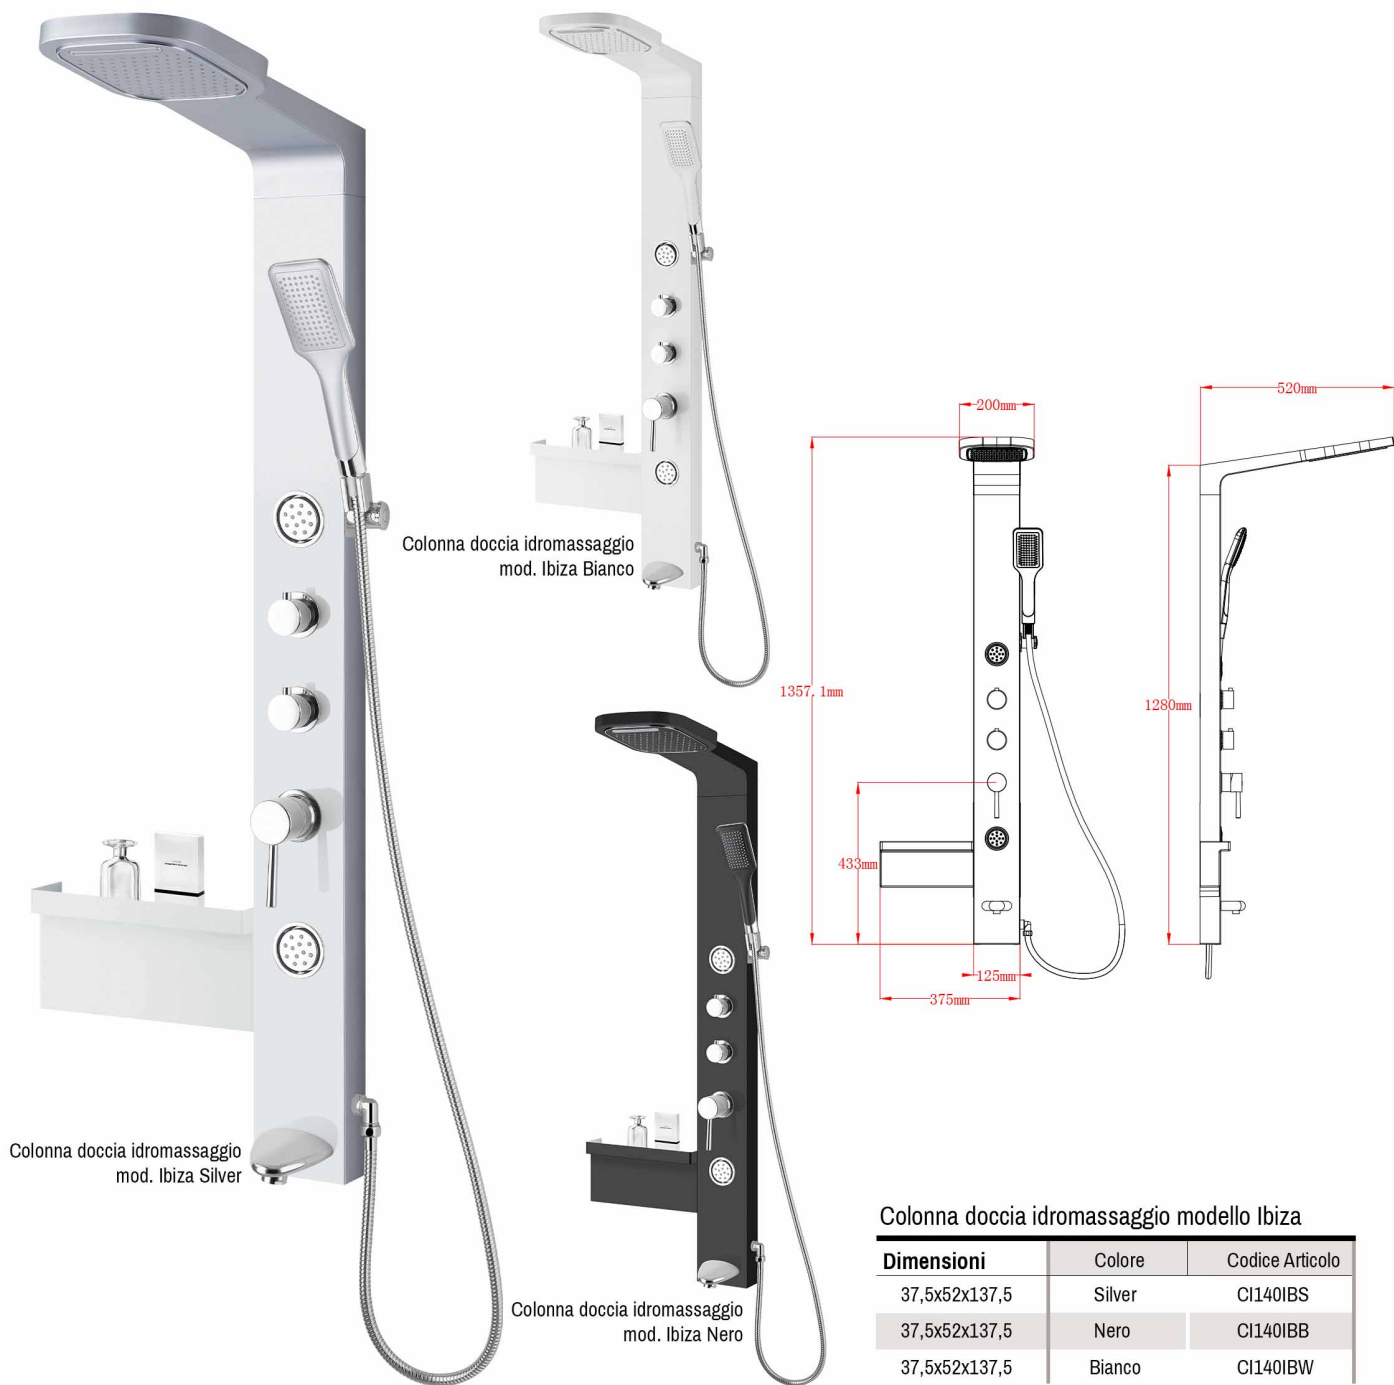

Box doccia
Elegance

Due vetri fissi
Due vetri scorrevoli

Vetro temperato
8mm

Altezza
200 cm

Profili in alluminio
cromato

Standard CE
EN14428:2004+A1:2008

Maniglie
in acciaio

Foto
Symbol

NICCHIA SCORREVOLE ELEGANCE APERTURA 1 LATO LINEA NICK

Opaco

Fasciato Tipo 1

Fasciato Tipo 2

Nicchia scorrevole Elegance apertura 1 lato in vetro temperato 8mm Linea Nick

Dimensioni cm	Codice Articolo			Apertura (cm)
	Trasparente	Opaco	Fasciato	
98-100x200	NE100T	NE100W	NE100F	39
118-120x200	NE120T	NE120W	NE120F	49
138-140x200	NE140T	NE140W	NE140F	59

Opzione
colori

Black

Gold

Bronzo

 Nicchia Elegance
apertura 1 lato

 1 fix
slide Un vetro fisso
Un vetro scorrevole

 Vetro temperato
8mm

 Altezza
200 cm

 Profili in alluminio
cromato

 Standard CE
EN14428:2004+A1:2008

 Maniglie
in acciaio

 L / R
Reversibile Montaggio
reversibile

 Foto
Symbol

-  Struttura in PVC
-  Mensola portaoggetti
-  Doccetta in ABS
-  Soffione con cascata
-  Deviatore 5 funzioni
-  Valvole in Ottone
-  Foto Symbol