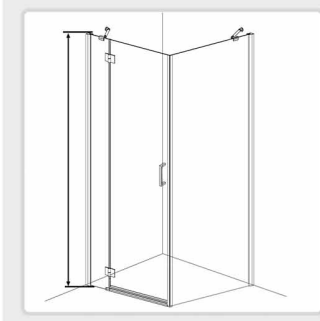

Si realizzano prodotti su misura. Richiedi preventivo

NOTA BENE: Barra di ancoraggio muro angolare per fissaggio pareti fisse **NON INCLUSA**
Opzione barra di ancoraggio muro angolare per fissaggio pareti fisse cod. BAM6

Opzione
colori

Black

Gold

Bronzo

Si realizzano prodotti su misura. Richiedi preventivo

NOTA BENE: Barra di ancoraggio muro angolare per fissaggio pareti fisse **NON INCLUSA**

Opzione barra di ancoraggio muro angolare per fissaggio pareti fisse cod. BAM6

Tra la combinazione fisso e porta potrebbe risultare un dislivello di circa 1,5 cm

Porta battente + fisso
soluzione angolare

Vetro temperato
6mm

Altezza
190 cm

Profili in alluminio
cromato

Standard CE
EN14428:2004+A1:2008