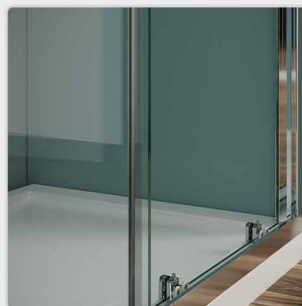

Si realizzano prodotti su misura: Richiedi preventivo

Opzione
colori

Black

Gold

Bronzo

Nicchia scorrevole
apertura 1 lato

1 fix slide
Un vetro fisso
Un vetro scorrevole

Vetro temperato
6mm