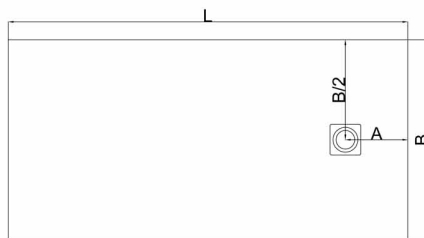

Foto
Symbol

PIATTI DOCCIA IN MARMO RESINA

L>B

L=B

A: 100 - 160 = 25 cm
A: 170 - 200 = 30 cm

Piatto doccia in marmo resina incluso di sifone e griglia

Dimensioni	Codice Articolo
70x90x2,5	PD7090P
70x100x2,5	PD7010P
70x120x2,5	PD7012P
70x140x2,5	PD7014P
70x160x2,5	PD7016P
70x170x2,5	PD7017P
70x180x2,5	PD7018P
80x80x2,5	PD8080P
80x100x2,5	PD8010P
80x120x2,5	PD8012P
80x140x2,5	PD8014P
80x160x2,5	PD8016P
80x170x2,5	PD8017P
90x90x2,5	PD9090P
90x120x2,5	PD9012P
90x140x2,5	PD9014P
90x160x2,5	PD9016P