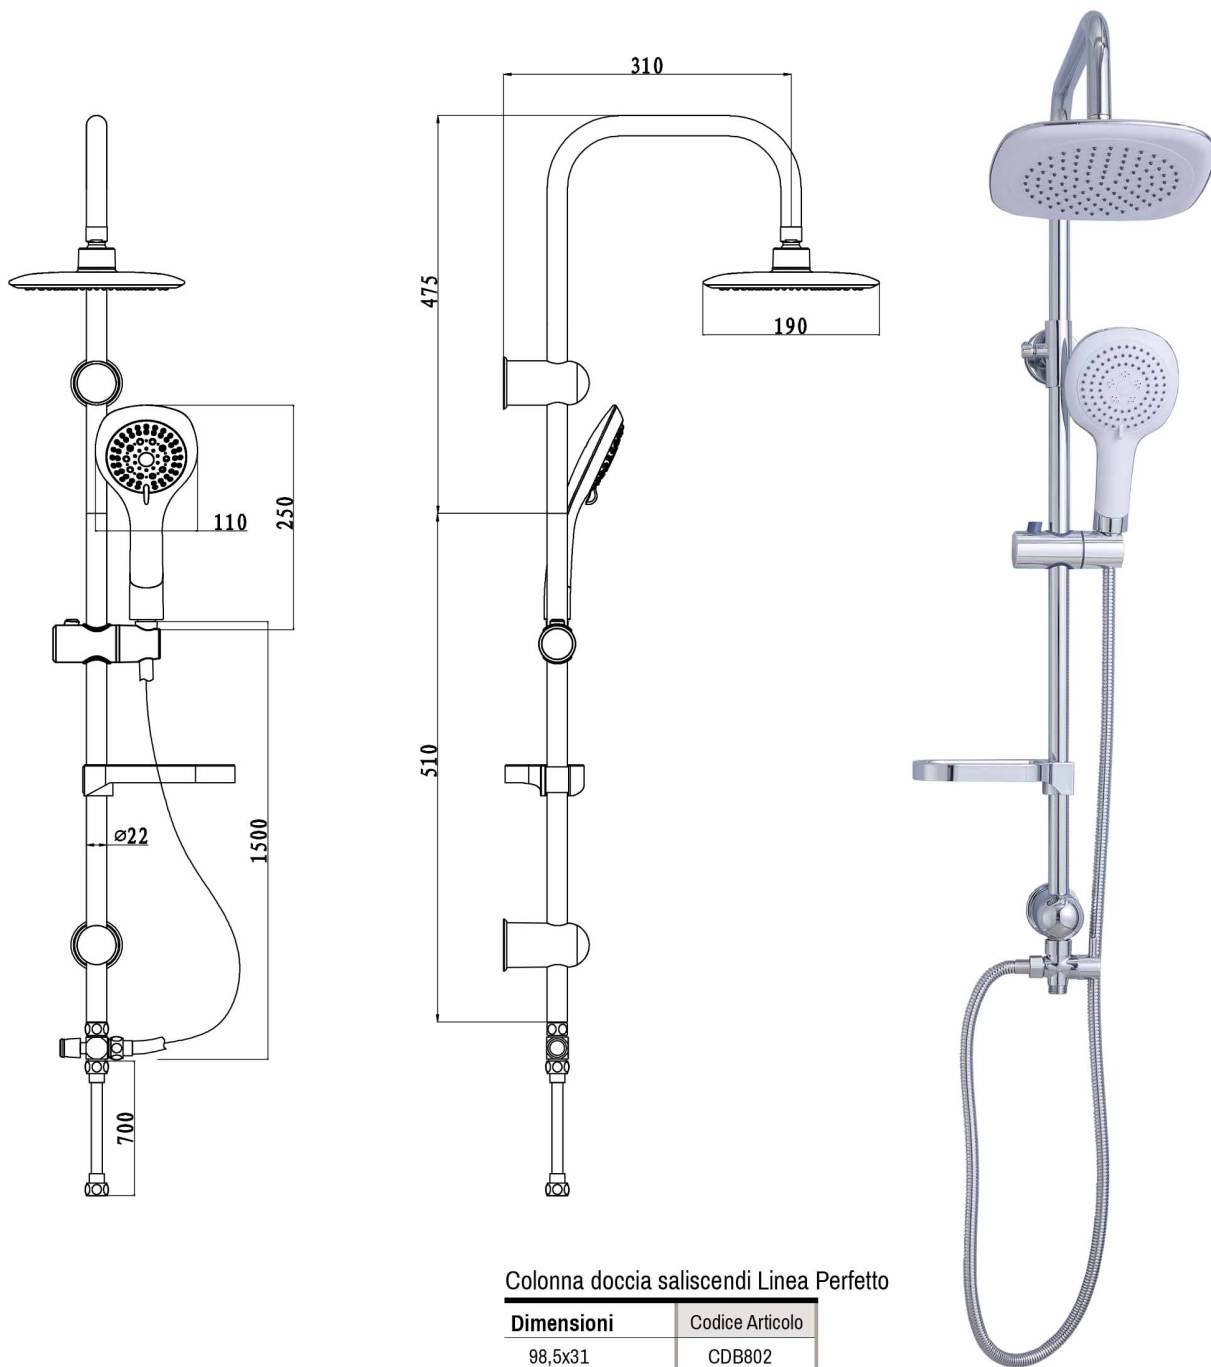

 Profili in alluminio
cromato

 Standard CE
EN14428:2004+A1:2008

 Maniglie
in acciaio

 L / R
Reversibile Montaggio
reversibile

 Foto
Symbol

-  Struttura in PVC
-  Mensola portaoggetti
-  Doccetta in ABS
-  Soffione con cascata
-  Deviatore 5 funzioni
-  Valvole in Ottone
-  Foto Symbol

Colonna doccia saliscendi Linea Perfetto

Dimensioni	Codice Articolo
98,5x31	CDB802

Struttura
in Acciaio inossidabile

Soffione e doccia
2 funzioni

Soffione, doccia
e mensola in ABS

Soffione
Effetto pioggia

Valvole
in Ottone

Foto
Symbol

PIATTI DOCCIA IN MARMO RESINA

L>B

L=B

A: 100 - 160 = 25 cm
A: 170 - 200 = 30 cm

Piatto doccia in marmo resina incluso di sifone e griglia

Dimensioni	Codice Articolo
70x90x2,5	PD7090P
70x100x2,5	PD7010P
70x120x2,5	PD7012P
70x140x2,5	PD7014P
70x160x2,5	PD7016P
70x170x2,5	PD7017P
70x180x2,5	PD7018P
80x80x2,5	PD8080P
80x100x2,5	PD8010P
80x120x2,5	PD8012P
80x140x2,5	PD8014P
80x160x2,5	PD8016P
80x170x2,5	PD8017P
90x90x2,5	PD9090P
90x120x2,5	PD9012P
90x140x2,5	PD9014P
90x160x2,5	PD9016P