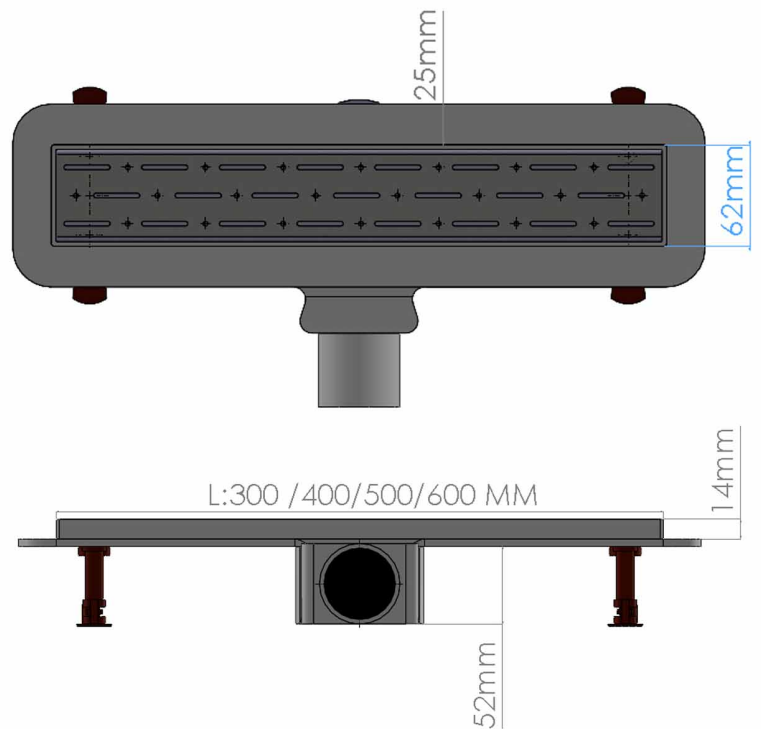

Altezza minima
52mm

Altezza
pedini regolabili

Struttura in
ABS

Massimo passaggio d'acqua
35/L min

Ruotabile
360°

Griglia e cornice in
Acciaio inossidabile

Foto
Symbol