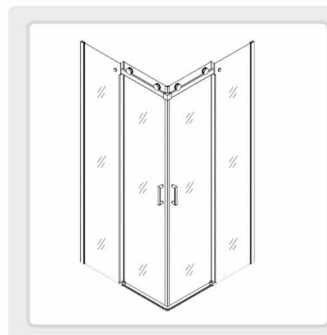

Box doccia
Elegance

Due vetri fissi
Due vetri scorrevoli

Vetro temperato
8mm

Altezza
200 cm

Profili in alluminio
cromato

Standard CE
EN14428:2004+A1:2008

Maniglie
in acciaio

Foto
Symbol