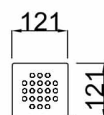

Foto
Symbol

PIATTI DOCCIA IN MARMO RESINA

L>B

L=B

A: 100 - 160 = 25 cm
A: 170 - 200 = 30 cm

Piatto doccia in marmo resina incluso di sifone e griglia

Dimensioni	Codice Articolo
70x90x2,5	PD7090P
70x100x2,5	PD7010P
70x120x2,5	PD7012P
70x140x2,5	PD7014P
70x160x2,5	PD7016P
70x170x2,5	PD7017P
70x180x2,5	PD7018P
80x80x2,5	PD8080P
80x100x2,5	PD8010P
80x120x2,5	PD8012P
80x140x2,5	PD8014P
80x160x2,5	PD8016P
80x170x2,5	PD8017P
90x90x2,5	PD9090P
90x120x2,5	PD9012P
90x140x2,5	PD9014P
90x160x2,5	PD9016P