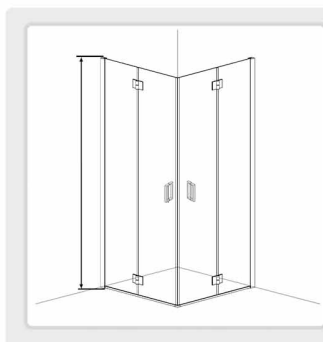

Si realizzano prodotti su misura: Richiedi preventivo

Opzione
colori

Black

Gold

Bronzo

Porte pieghevoli
soluzione angolare

Apertura sia interna
che esterna

Vetro temperato
6mm