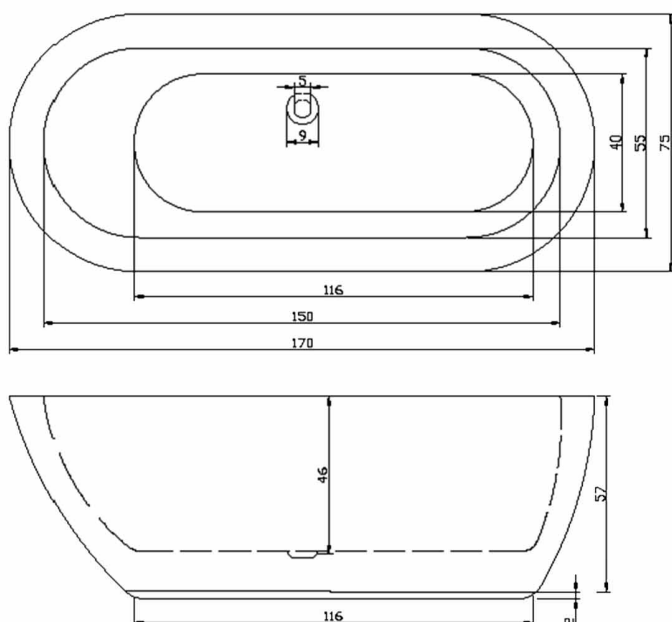

Vasca da Bagno Freestanding
modello Clelya