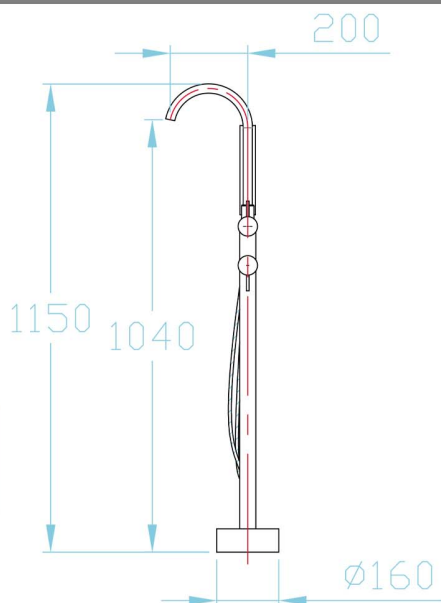

Massimo passaggio d'acqua
35/L min

Ruotabile
360°

Griglia e cornice in
Acciaio inossidabile

Foto
Symbol

Vasca da Bagno Freestanding
modello Brescia

Dimensioni cm	Codice Articolo
170x75x59	VF170BS

Realizzata interamente
in Acrilico fibrorinforzato

Inclusa di piletta e troppopieno

Vasca da bagno a Doppio guscio

Capienza 268 litri

Foto Symbol

Vasca da Bagno Freestanding modello Florida Black

Dimensioni cm	Codice Articolo
170x80,6x60	VF170FB

Rubinetteria da terra
per vasche da bagno freestanding

Dimensioni cm	Codice Articolo
15x22,5x105,5	MT01

Opzione colori | Black | Gold | Bronzo

Rubinetteria da terra
per vasche da bagno freestanding

Dimensioni cm	Codice Articolo
16x20x115	MT02

Opzione colori | Black | Gold | Bronzo