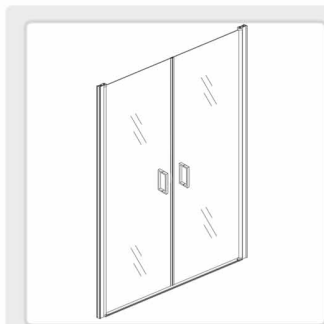

Porta saloon
Soluzione nicchia

Apertura sia interna
che esterna

Vetro temperato
6mm

Altezza
190 cm

Profili in alluminio
cromato

Standard CE
EN14428:2004+A1:2008

Opzione
Maniglie in acciaio

Foto
Symbol