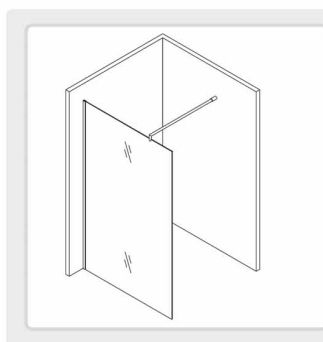

Si realizzano prodotti su misura: Richiedi preventivo

Opzione
colori

Black

Gold

Bronzo

Parete
Walk-In

Barra di ancoraggio muro
in acciaio inossidabile

Profili in alluminio
cromato

Altezza
190 cm

Vetro temperato
8mm

Standard CE
EN14428:2004+A1:2008

Foto
Symbol

BOX DOCCIA ELEGANCE CON PORTE SCORREVOLI LINEA NICK

Opaco

Fasciato Tipo 1

Fasciato Tipo 2