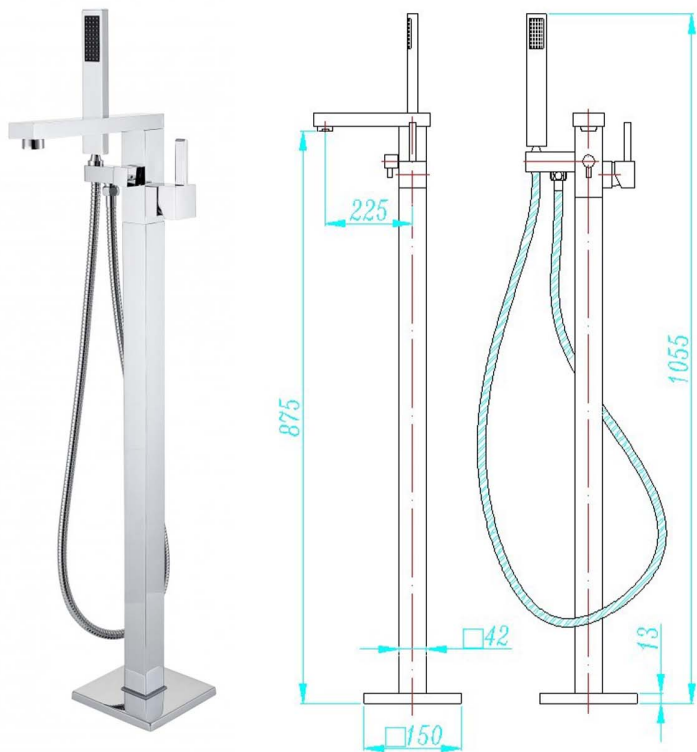

Capienza
268 litri

Foto
Symbol

Vasca da Bagno Freestanding
modello Florida

Dimensioni
cm

170x82x58,5

Codice Articolo

VF170FL

Realizzata interamente in Acrilico fibrorinforzato

Inclusa di piletta e troppopieno

Vasca da bagno a Doppio guscio

Capienza 268 litri

Foto Symbol

Vasca da Bagno Freestanding modello Florida Black

Dimensioni cm	Codice Articolo
170x80,6x60	VF170FB

Rubinetteria da terra
per vasche da bagno freestanding