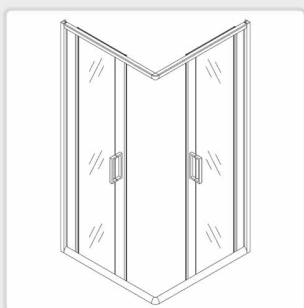

Si realizzano prodotti su misura: Richiedi preventivo

Lato fisso in vetro temperato 6mm per combinazione 3 lati

Dimensioni cm	Codice Articolo		
	Trasparente	Opaco	Fasciato
68-70x190	LFU70T	LFU70W	LFU70F
78-80x190	LFU80T	LFU80W	LFU80F
88-90x190	LFU90T	LFU90W	LFU90F
98-100x190	LFU10T	LFU10W	LFU10F

Si realizzano prodotti su misura: Richiedi preventivo

Opzione
colori

Black

Gold

Bronzo

Box doccia
angolare

Due vetri fissi
Due vetri scorrevoli

Vetro temperato
6mm

Altezza
190 cm

Profili in alluminio
cromato

Standard CE
EN14428:2004+A1:2008

Opzione
Maniglie in acciaio

Opzione
Articolo su misura

Foto
Symbol

NICCHIA SCORREVOLE APERTURA 1 LATO LINEA ENY

Opaco