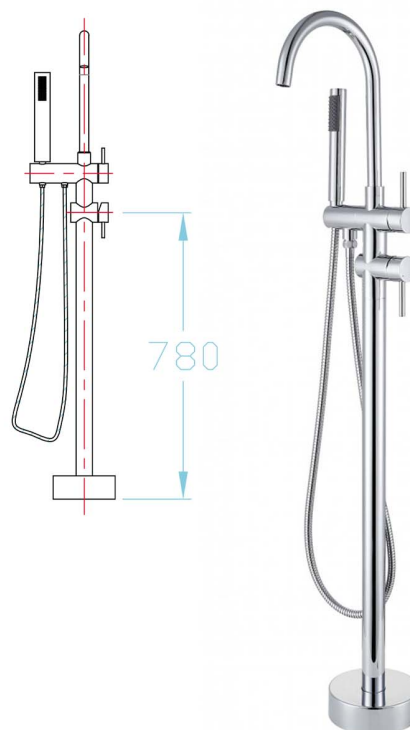

Massimo passaggio d'acqua
35/L min

Ruotabile
360°

Griglia e cornice in
Acciaio inossidabile

Foto
Symbol

Vasca da Bagno Freestanding
modello Brescia

Dimensioni cm	Codice Articolo
170x75x59	VF170BS

Realizzata interamente
in Acrilico fibrorinforzato

Capienza
268 litri

Foto
Symbol

Vasca da Bagno Freestanding
modello Florida

Dimensioni
cm

170x82x58,5

Codice Articolo

VF170FL

Realizzata interamente in Acrilico fibrorinforzato

Inclusa di piletta e troppopieno

Vasca da bagno a Doppio guscio

Capienza 268 litri

Foto Symbol

Vasca da Bagno Freestanding modello Florida Black

Dimensioni cm	Codice Articolo
170x80,6x60	VF170FB

Rubinetteria da terra
per vasche da bagno freestanding

Dimensioni cm	Codice Articolo
15x22,5x105,5	MT01

Opzione colori | Black | Gold | Bronzo

Rubinetteria da terra
per vasche da bagno freestanding

Dimensioni cm	Codice Articolo
16x20x115	MT02

Opzione colori | Black | Gold | Bronzo