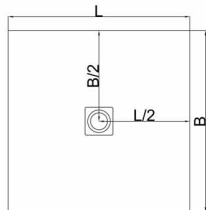

Foto
Symbol

PIATTI DOCCIA IN MARMO RESINA

L>B

L=B

A: 100 - 160 = 25 cm
A: 170 - 200 = 30 cm

Piatto doccia in marmo resina incluso di sifone e griglia

Dimensioni	Codice Articolo
70x90x2,5	PD7090P
70x100x2,5	PD7010P
70x120x2,5	PD7012P
70x140x2,5	PD7014P
70x160x2,5	PD7016P
70x170x2,5	PD7017P
70x180x2,5	PD7018P
80x80x2,5	PD8080P
80x100x2,5	PD8010P
80x120x2,5	PD8012P
80x140x2,5	PD8014P
80x160x2,5	PD8016P
80x170x2,5	PD8017P
90x90x2,5	PD9090P
90x120x2,5	PD9012P
90x140x2,5	PD9014P
90x160x2,5	PD9016P