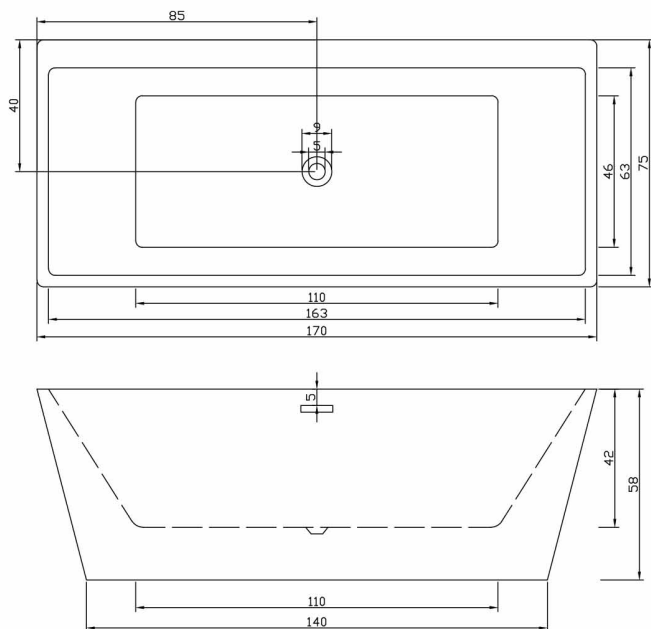

Massimo passaggio d'acqua
35/L min

Ruotabile
360°

Griglia e cornice in
Acciaio inossidabile

Foto
Symbol

Vasca da Bagno Freestanding
modello Brescia

Dimensioni cm	Codice Articolo
170x75x59	VF170BS

Realizzata interamente
in Acrilico fibrorinforzato