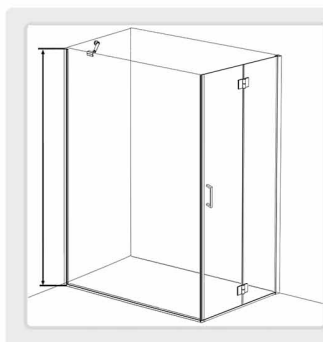

NOTA BENE: Barra di ancoraggio muro angolare per fissaggio pareti fisse NON INCLUSA
Opzione barra di ancoraggio muro angolare per fissaggio pareti fisse cod. BAM8

Opzione
colori

Black

Gold

Bronzo

Porta pieghevole con vetro fisso
soluzione angolare

Apertura sia interna
che esterna

Vetro temperato
6mm

Altezza
190 cm

Profili in alluminio
cromato

Standard CE
EN14428:2004+A1:2008

Maniglie in
ABS cromato

Opzione
Maniglie in acciaio

Foto
Symbol