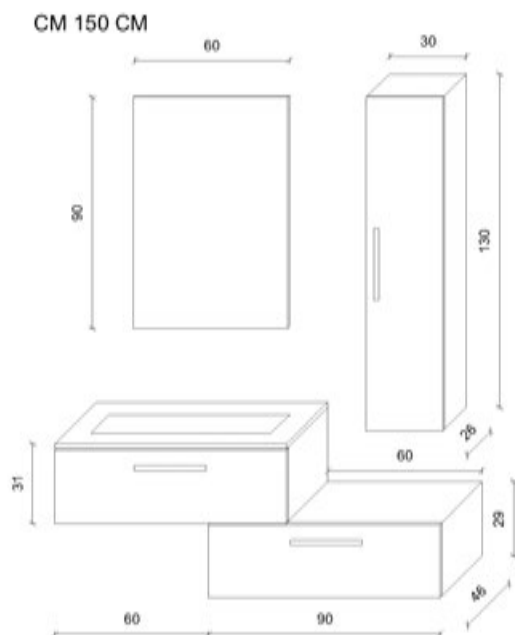

La serie **Eolie** si caratterizza per la sovrapposibilità dei cassettoni che consente di ottenere un ingombro variabile da 120 a 180 cm a discrezione del cliente. Ove presenti, le maniglie, dal design moderno ed ergonomico, sono proposte in **zama** verniciate cromo lucido (misura 32 cm).

Bianco extra lucido su supporto in MDF rivestito con acrilico che rende specchiabile la superficie.

**COMPOSIZIONE PANAREA****L 120-180 cm - SOSPESA**

- n. 1 Base sospesa portalavabo 90 cm + cassettone con maniglia e sistema di chiusura "soft close"
- n. 1 Lavabo slim in ceramica bianco lucido 90 cm
- n. 1 Cassettone 90 cm con maniglia e sistema di chiusura "soft close"
- n. 1 Colonna sospesa 30x26x130 cm con maniglia, n. 3 ripiani e sistema di chiusura "soft close"
- n. 1 Specchio filo lucido 60x90 cm con profili in tinta col mobile
- n.1 Applique led 30 cm