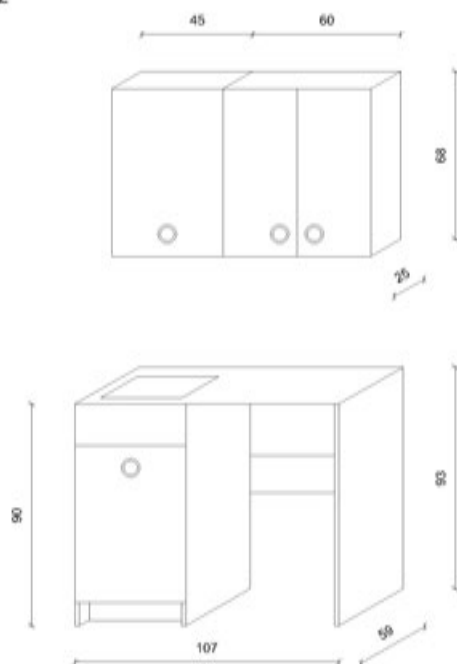

CL-002

COMPOSIZIONE LAVANDERIA CON PENSILI

- n. 1 Mobile con vasca coprilavatrice 107x60 cm
- n. 1 Pensile 60x25x68 cm con due ante
- n. 1 Pensile 45x25x68 cm con un'anta

ARTICOLO	DESCRIZIONE	COLORE	PREZZO
CL-002 - BL	COMPOSIZIONE CON PENSILI	BIANCO LUCIDO	€ 735
CL-002 - OJ	COMPOSIZIONE CON PENSILI	OLMO JEREZ	€ 870
CL-002 - OT	COMPOSIZIONE CON PENSILI	OLMO TAFIRA	€ 870
CL-002 - RRB	COMPOSIZIONE CON PENSILI	ROVERE ROCK BIANCO	€ 955
M 107x60 DX - BL	MOBILE CON VASCA COPRILAVATRICE 107x60 cm (Lavatrice destra)	BIANCO LUCIDO	€ 400
M 107x60 SX - BL	MOBILE CON VASCA COPRILAVATRICE 107x60 cm (Lavatrice sinistra)	BIANCO LUCIDO	€ 400
M 107x60 DX - OJ	MOBILE CON VASCA COPRILAVATRICE 107x60 cm (Lavatrice destra)	OLMO JEREZ	€ 475
M 107x60 SX - OJ	MOBILE CON VASCA COPRILAVATRICE 107x60 cm (Lavatrice sinistra)	OLMO JEREZ	€ 475
M 107x60 DX - OT	MOBILE CON VASCA COPRILAVATRICE 107x60 cm (Lavatrice destra)	OLMO TAFIRA	€ 475
M 107x60 SX - OT	MOBILE CON VASCA COPRILAVATRICE 107x60 cm (Lavatrice sinistra)	OLMO TAFIRA	€ 475
M 107x60 DX - RRB	MOBILE CON VASCA COPRILAVATRICE 107x60 cm (Lavatrice destra)	ROVERE ROCK BIANCO	€ 520
M 107x60 SX - RRB	MOBILE CON VASCA COPRILAVATRICE 107x60 cm (Lavatrice sinistra)	ROVERE ROCK BIANCO	€ 520
P 60 - BL	PENSILE 60 cm	BIANCO LUCIDO	€ 210
P 60 - OJ	PENSILE 60 cm	OLMO JEREZ	€ 240
P 60 - OT	PENSILE 60 cm	OLMO TAFIRA	€ 240
P 60 - RRB	PENSILE 60 cm	ROVERE ROCK BIANCO	€ 265
P 45 - BL	PENSILE 45 cm	BIANCO LUCIDO	€ 180
P 45 - OJ	PENSILE 45 cm	OLMO JEREZ	€ 220
P 45 - OT	PENSILE 45 cm	OLMO TAFIRA	€ 220
P 45 - RRB	PENSILE 45 cm	ROVERE ROCK BIANCO	€ 240