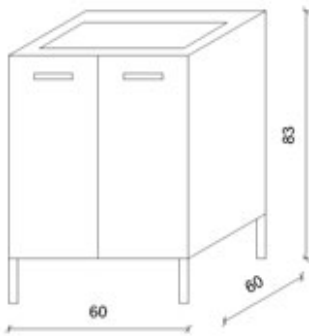

MOBILI CON LAVATOIO
SERIE CAPRI

MOBILE CON LAVATOIO 60x60 cm
P 60x60 B16