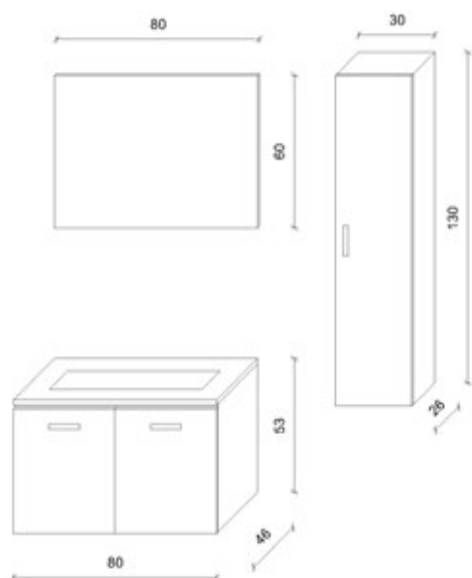

SA 80 CM

COMPOSIZIONE USTICA

SOSPESA

- n. 1 Base sospesa portalavabo 80 cm a 2 ante
- n. 1 Lavabo slim in ceramica bianco lucido 80 cm
- n. 1 Colonna sospesa 30x26x130 cm con maniglia, n. 3 ripiani
- n. 1 Specchio filo lucido 80x60 cm con profili in tinta col mobile
- Optional: Applique led 30 cm o Applique led 6 cm

ARTICOLO	DESCRIZIONE	COLORE	PREZZO
SA 90 CM - OT/RRB	COMPOSIZIONE 90+30 cm	OLMO TAFIRA / ROVERE ROCK BIANCO	€ 555
SA 90 CM - BL/N/OJ/ET	COMPOSIZIONE 90+30 cm	BIANCO LUCIDO / NOCE / OLMO JEREZ / ETNA	€ 520
SA 80 CM - OT/RRB	COMPOSIZIONE 80+30 cm	OLMO TAFIRA / ROVERE ROCK BIANCO	€ 535
SA 80 CM - BL/N/OJ/ET	COMPOSIZIONE 80+30 cm	BIANCO LUCIDO / NOCE / OLMO JEREZ / ETNA	€ 500
SA 70 CM - OT/RRB	COMPOSIZIONE 70+30 cm	OLMO TAFIRA / ROVERE ROCK BIANCO	€ 510
SA 70 CM - BL/N/OJ/ET	COMPOSIZIONE 70+30 cm	BIANCO LUCIDO / NOCE / OLMO JEREZ / ETNA	€ 485
SA 60 CM - OT/RRB	COMPOSIZIONE 60+30 cm	OLMO TAFIRA / ROVERE ROCK BIANCO	€ 480
SA 60 CM - BL/N/OJ/ET	COMPOSIZIONE 60+30 cm	BIANCO LUCIDO / NOCE / OLMO JEREZ / ETNA	€ 450
SA 90 - OT/RRB	COMPOSIZIONE 90 cm SENZA COLONNA	OLMO TAFIRA / ROVERE ROCK BIANCO	€ 390
SA 90 - BL/N/OJ/ET	COMPOSIZIONE 90 cm SENZA COLONNA	BIANCO LUCIDO / NOCE / OLMO JEREZ / ETNA	€ 365
SA 80 - OT/RRB	COMPOSIZIONE 80 cm SENZA COLONNA	OLMO TAFIRA / ROVERE ROCK BIANCO	€ 365
SA 80 - BL/N/OJ/ET	COMPOSIZIONE 80 cm SENZA COLONNA	BIANCO LUCIDO / NOCE / OLMO JEREZ / ETNA	€ 340
SA 70 - OT/RRB	COMPOSIZIONE 70 cm SENZA COLONNA	OLMO TAFIRA / ROVERE ROCK BIANCO	€ 340
SA 70 - BL/N/OJ/ET	COMPOSIZIONE 70 cm SENZA COLONNA	BIANCO LUCIDO / NOCE / OLMO JEREZ / ETNA	€ 315
SA 60 - OT/RRB	COMPOSIZIONE 60 cm SENZA COLONNA	OLMO TAFIRA / ROVERE ROCK BIANCO	€ 305
SA 60 - BL/N/OJ/ET	COMPOSIZIONE 60 cm SENZA COLONNA	BIANCO LUCIDO / NOCE / OLMO JEREZ / ETNA	€ 285
BSA 90 - OT/RRB	BASE SOSPESA + LAVABO 90 cm	OLMO TAFIRA / ROVERE ROCK BIANCO	€ 340
BSA 90 - BL/N/OJ/ET	BASE SOSPESA + LAVABO 90 cm	BIANCO LUCIDO / NOCE / OLMO JEREZ / ETNA	€ 320
BSA 80 - OT/RRB	BASE SOSPESA + LAVABO 80 cm	OLMO TAFIRA / ROVERE ROCK BIANCO	€ 320
BSA 80 - BL/N/OJ/ET	BASE SOSPESA + LAVABO 80 cm	BIANCO LUCIDO / NOCE / OLMO JEREZ / ETNA	€ 300
BSA 70 - OT/RRB	BASE SOSPESA + LAVABO 70 cm	OLMO TAFIRA / ROVERE ROCK BIANCO	€ 295
BSA 70 - BL/N/OJ/ET	BASE SOSPESA + LAVABO 70 cm	BIANCO LUCIDO / NOCE / OLMO JEREZ / ETNA	€ 280
BSA 60 - OT/RRB	BASE SOSPESA + LAVABO 60 cm	OLMO TAFIRA / ROVERE ROCK BIANCO	€ 275
BSA 60 - BL/N/OJ/ET	BASE SOSPESA + LAVABO 60 cm	BIANCO LUCIDO / NOCE / OLMO JEREZ / ETNA	€ 260
CS 130 A16 - BL	COLONNA SOSPESA 130 cm	BIANCO LUCIDO	€ 190
CS 130 A16 - N	COLONNA SOSPESA 130 cm	NOCE	€ 170
CS 130 A16 - ET	COLONNA SOSPESA 130 cm	ETNA	€ 190
CS 130 A16 - OJ	COLONNA SOSPESA 130 cm	OLMO JEREZ	€ 190
CS 130 A16 - OT	COLONNA SOSPESA 130 cm	OLMO TAFIRA	€ 210
CS 130 A16 - RRB	COLONNA SOSPESA 130 cm	ROVERE ROCK BIANCO	€ 210