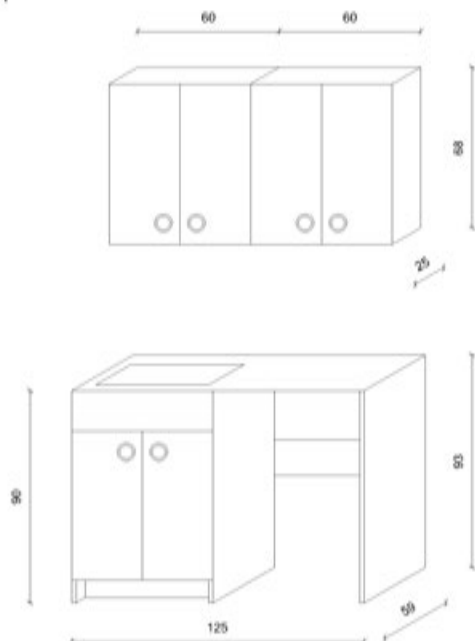

CL-001

COMPOSIZIONE LAVANDERIA CON PENSILI

n. 1 Mobile con vasca coprilavatrice 125x60 cm

n. 2 Pensili 60x25x68 cm con due ante

ARTICOLO	DESCRIZIONE	COLORE	PREZZO
CL-001 - BL	COMPOSIZIONE CON PENSILI	BIANCO LUCIDO	€ 860
CL-001 - OJ	COMPOSIZIONE CON PENSILI	OLMO JEREZ	€ 1.015
CL-001 - OT	COMPOSIZIONE CON PENSILI	OLMO TAFIRA	€ 1.015
CL-001 - RRB	COMPOSIZIONE CON PENSILI	ROVERE ROCK BIANCO	€ 1.100
M 125x60 DX - BL	MOBILE CON VASCA COPRILAVATRICE 125x60 cm (Lavatrice destra)	BIANCO LUCIDO	€ 510
M 125x60 SX - BL	MOBILE CON VASCA COPRILAVATRICE 125x60 cm (Lavatrice sinistra)	BIANCO LUCIDO	€ 510
M 125x60 DX - OJ	MOBILE CON VASCA COPRILAVATRICE 125x60 cm (Lavatrice destra)	OLMO JEREZ	€ 600
M 125x60 SX - OJ	MOBILE CON VASCA COPRILAVATRICE 125x60 cm (Lavatrice sinistra)	OLMO JEREZ	€ 600
M 125x60 DX - OT	MOBILE CON VASCA COPRILAVATRICE 125x60 cm (Lavatrice destra)	OLMO TAFIRA	€ 600
M 125x60 SX - OT	MOBILE CON VASCA COPRILAVATRICE 125x60 cm (Lavatrice sinistra)	OLMO TAFIRA	€ 600
M 125x60 DX - RRB	MOBILE CON VASCA COPRILAVATRICE 125x60 cm (Lavatrice destra)	ROVERE ROCK BIANCO	€ 650
M 125x60 SX - RRB	MOBILE CON VASCA COPRILAVATRICE 125x60 cm (Lavatrice sinistra)	ROVERE ROCK BIANCO	€ 650
P 60 - BL	PENSILE 60 cm	BIANCO LUCIDO	€ 210
P 60 - OJ	PENSILE 60 cm	OLMO JEREZ	€ 240
P 60 - OT	PENSILE 60 cm	OLMO TAFIRA	€ 240
P 60 - RRB	PENSILE 60 cm	ROVERE ROCK BIANCO	€ 265