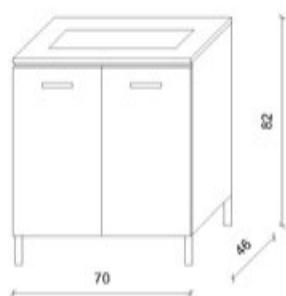

PA 70

COMPOSIZIONE MOZIA CON PIEDINI

- n. 1 Base con piedini portalavabo 70 cm a 2 ante con maniglie
  - n. 1 Lavabo slim in ceramica bianco lucido 70 cm
  - n. 1 Specchio filo lucido 70x60 cm con profili in tinta col mobile
2. Optional: Applique led 30 cm o Applique led 6 cm

ARTICOLO	DESCRIZIONE	COLORE	PREZZO
PA 90 - OT/RRB	COMPOSIZIONE	OLMO TAFIRA / ROVERE ROCK BIANCO	€ 420
PA 90 - BL/N/OJ/ET	COMPOSIZIONE	BIANCO LUCIDO / NOCE / OLMO JEREZ / ETNA	€ 395
PA 80 - OT/RRB	COMPOSIZIONE	OLMO TAFIRA / ROVERE ROCK BIANCO	€ 390
PA 80 - BL/N/OJ/ET	COMPOSIZIONE	BIANCO LUCIDO / NOCE / OLMO JEREZ / ETNA	€ 370
PA 70 - OT/RRB	COMPOSIZIONE	OLMO TAFIRA / ROVERE ROCK BIANCO	€ 360
PA 70 - BL/N/OJ/ET	COMPOSIZIONE	BIANCO LUCIDO / NOCE / OLMO JEREZ / ETNA	€ 340
PA 60 - OT/RRB	COMPOSIZIONE	OLMO TAFIRA / ROVERE ROCK BIANCO	€ 325
PA 60 - BL/N/OJ/ET	COMPOSIZIONE	BIANCO LUCIDO / NOCE / OLMO JEREZ / ETNA	€ 305
BPA 90 - OT/RRB	BASE CON PIEDINI + LAVABO 90 cm	OLMO TAFIRA / ROVERE ROCK BIANCO	€ 380
BPA 90 - BL/N/OJ/ET	BASE CON PIEDINI + LAVABO 90 cm	BIANCO LUCIDO / NOCE / OLMO JEREZ / ETNA	€ 350
BPA 80 - OT/RRB	BASE CON PIEDINI + LAVABO 80 cm	OLMO TAFIRA / ROVERE ROCK BIANCO	€ 350
BPA 80 - BL/N/OJ/ET	BASE CON PIEDINI + LAVABO 80 cm	BIANCO LUCIDO / NOCE / OLMO JEREZ / ETNA	€ 330
BPA 70 - OT/RRB	BASE CON PIEDINI + LAVABO 70 cm	OLMO TAFIRA / ROVERE ROCK BIANCO	€ 325
BPA 70 - BL/N/OJ/ET	BASE CON PIEDINI + LAVABO 70 cm	BIANCO LUCIDO / NOCE / OLMO JEREZ / ETNA	€ 305
BPA 60 - OT/RRB	BASE CON PIEDINI + LAVABO 60 cm	OLMO TAFIRA / ROVERE ROCK BIANCO	€ 300
BPA 60 - BL/N/OJ/ET	BASE CON PIEDINI + LAVABO 60 cm	BIANCO LUCIDO / NOCE / OLMO JEREZ / ETNA	€ 280