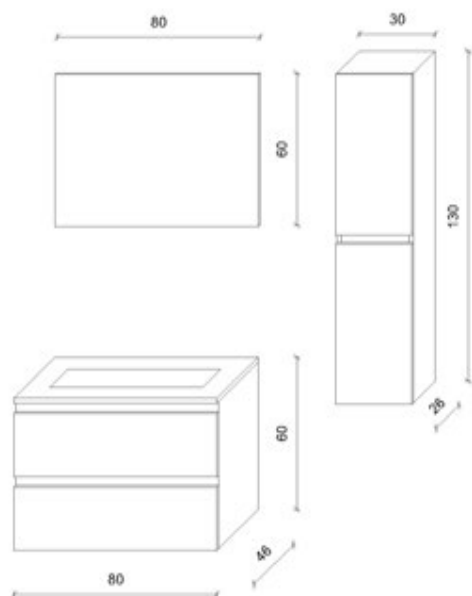

SCE 80 C

COMPOSIZIONE LEVANZO
SOSPESA

- n. 1 Base sospesa portalavabo 80 cm composta da n. 2 cassettoni con gole
  - n. 1 Lavabo slim in ceramica bianco lucido 80 cm
  - n. 1 Colonna sospesa 30x26x130 cm con gola e n. 3 ripiani
  - n. 1 Specchio filo lucido 80x60 cm con profili in tinta col mobile
2. Optional: Applique led 30 cm o Applique led 6 cm

ARTICOLO	DESCRIZIONE	COLORE	PREZZO
SCE 80 C - BL	COMPOSIZIONE CON COLONNA	BIANCO LUCIDO	€ 610
SCE 80 C - N	COMPOSIZIONE CON COLONNA	NOCE	€ 550
SCE 80 C - ET	COMPOSIZIONE CON COLONNA	ETNA	€ 610
SCE 80 C - OJ	COMPOSIZIONE CON COLONNA	OLMO JEREZ	€ 610
SCE 80 C - OT	COMPOSIZIONE CON COLONNA	OLMO TAFIRA	€ 645
SCE 80 C - RRB	COMPOSIZIONE CON COLONNA	ROVERE ROCK BIANCO	€ 645
SCE 80 - BL	COMPOSIZIONE SENZA COLONNA	BIANCO LUCIDO	€ 450
SCE 80 - N	COMPOSIZIONE SENZA COLONNA	NOCE	€ 420
SCE 80 - ET	COMPOSIZIONE SENZA COLONNA	ETNA	€ 450
SCE 80 - OJ	COMPOSIZIONE SENZA COLONNA	OLMO JEREZ	€ 450
SCE 80 - OT	COMPOSIZIONE SENZA COLONNA	OLMO TAFIRA	€ 480
SCE 80 - RRB	COMPOSIZIONE SENZA COLONNA	ROVERE ROCK BIANCO	€ 480
BSCE 80 - BL	BASE SOSPESA + LAVABO 80 cm	BIANCO LUCIDO	€ 410
BSCE 80 - N	BASE SOSPESA + LAVABO 80 cm	NOCE	€ 380
BSCE 80 - ET	BASE SOSPESA + LAVABO 80 cm	ETNA	€ 410
BSCE 80 - OJ	BASE SOSPESA + LAVABO 80 cm	OLMO JEREZ	€ 410
BSCE 80 - OT	BASE SOSPESA + LAVABO 80 cm	OLMO TAFIRA	€ 430
BSCE 80 - RRB	BASE SOSPESA + LAVABO 80 cm	ROVERE ROCK BIANCO	€ 430
CS 130 - BL	COLONNA SOSPESA 130 cm	BIANCO LUCIDO	€ 195
CS 130 - N	COLONNA SOSPESA 130 cm	NOCE	€ 175
CS 130 - ET	COLONNA SOSPESA 130 cm	ETNA	€ 195
CS 130 - OJ	COLONNA SOSPESA 130 cm	OLMO JEREZ	€ 195
CS 130 - OT	COLONNA SOSPESA 130 cm	OLMO TAFIRA	€ 210
CS 130 - RRB	COLONNA SOSPESA 130 cm	ROVERE ROCK BIANCO	€ 210