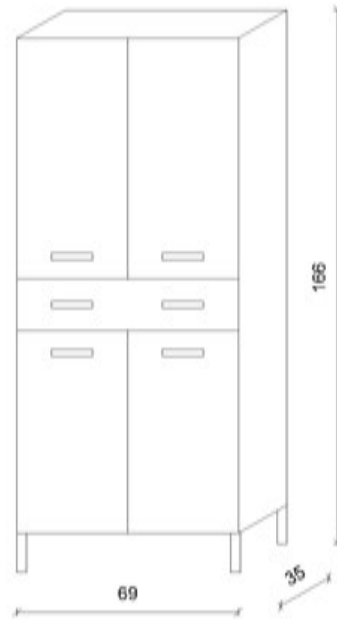

MM-007

ARTICOLO	DESCRIZIONE	COLORE	PREZZO
MM-006 - OT/OJ/RRB	MOBILE MULTIUSO 35x35x166 cm	OLMO TAFIRA / OLMO JEREZ / ROVERE ROCK BIANCO	€ 255
MM-006 - N/BL/ET	MOBILE MULTIUSO 35x35x166 cm	NOCE / BIANCO LUCIDO / ETNA	€ 240
MM-007 - OT/OJ/RRB	MOBILE MULTIUSO 69x35x166 cm	OLMO TAFIRA / OLMO JEREZ / ROVERE ROCK BIANCO	€ 365
MM-007 - N/BL/ET	MOBILE MULTIUSO 69x35x166 cm	NOCE / BIANCO LUCIDO / ETNA	€ 330
MM-010 - BL/OT/OJ/RRB	MOBILE MULTIUSO 69x35x122 cm	BIANCO LUCIDO / OLMO TAFIRA / OLMO JEREZ / ROVERE ROCK BIANCO	€ 310
MM-010 - N/ET	MOBILE MULTIUSO 69x35x122 cm	NOCE / ETNA	€ 280