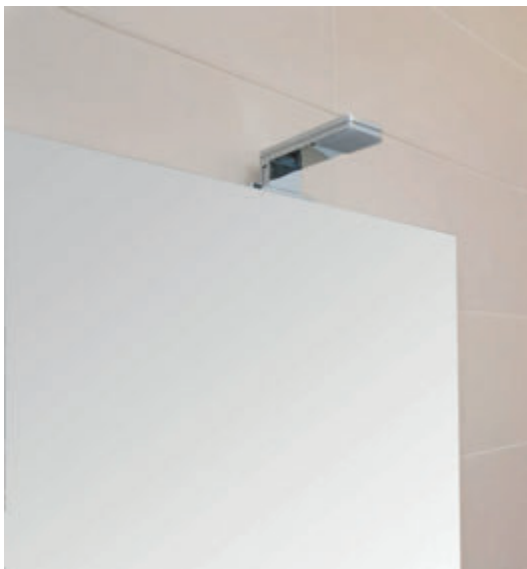

La serie **Tremiti** si distingue per il design moderno con **copri-fianchi**. E' possibile dotare lo specchio con lampade led di dimensioni ridotte previste appositamente per questi modelli.