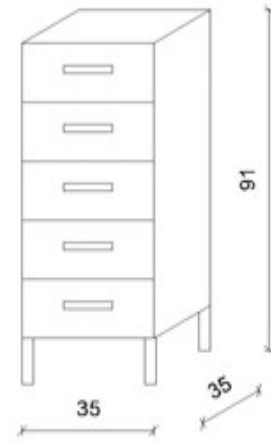

MM-002

ARTICOLO	DESCRIZIONE	COLORE	PREZZO
MM-001 - BL/OT/OJ/ RRB	MOBILE MULTIUSO 35x35x91 cm	BIANCO LUCIDO / OLMO TAFIRA / OLMO JEREZ / ROVERE ROCK BIANCO	€ 175
MM-001 - N/ET	MOBILE MULTIUSO 35x35x91 cm	NOCE / ETNA	€ 160
MM-002 - BL/OT/OJ/ RRB	MOBILE MULTIUSO 35x35x91 cm	BIANCO LUCIDO / OLMO TAFIRA / OLMO JEREZ / ROVERE ROCK BIANCO	€ 220
MM-002 - N/ET	MOBILE MULTIUSO 35x35x91 cm	NOCE / ETNA	€ 200
MM-005 - BL/OT/OJ/ RRB	MOBILE MULTIUSO 69x35x91 cm	BIANCO LUCIDO / OLMO TAFIRA / OLMO JEREZ / ROVERE ROCK BIANCO	€ 230
MM-005 - N/ET	MOBILE MULTIUSO 69x35x91 cm	NOCE / ETNA	€ 210