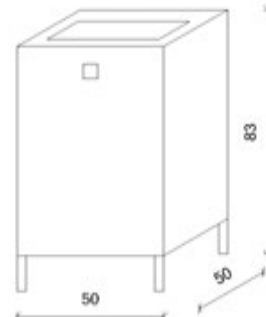

MOBILI CON LAVATOIO SERIE ISCHIA

MOBILE CON LAVATOIO 60x60 cm

PL 60x60 BL - PL 60x60 OJ - PL 60x60 OT - PL 60x60 RRB

MOBILE CON LAVATOIO 50x50 cm

PL 50x50 BL - PL 50x50 OJ - PL 50x50 OT - PL 50x50 RRB

MOBILE CON LAVATOIO 60x50 cm