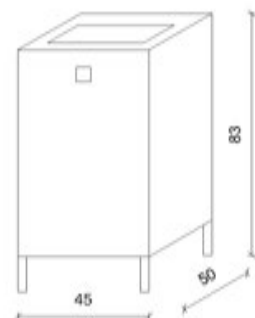

MOBILE CON LAVATOIO 45x50 cm

PL 45x50 BL - PL 45x50 OJ - PL 45x50 OT - PL 45x50 RRB

ARTICOLO	DESCRIZIONE	COLORE	PREZZO
PL 60x60 BL	MOBILE CON LAVATOIO 60x60 cm - 2 ANTE	BIANCO LUCIDO	€ 235
PL 60x50 BL	MOBILE CON LAVATOIO 60x50 cm - 2 ANTE	BIANCO LUCIDO	€ 226
PL 50x50 BL	MOBILE CON LAVATOIO 50x50 cm - 1 ANTA	BIANCO LUCIDO	€ 220
PL 45x50 BL	MOBILE CON LAVATOIO 45x50 cm - 1 ANTA	BIANCO LUCIDO	€ 220
PL 60x60 OJ	MOBILE CON LAVATOIO 60x60 cm - 2 ANTE	OLMO JEREZ	€ 290
PL 60x50 OJ	MOBILE CON LAVATOIO 60x50 cm - 2 ANTE	OLMO JEREZ	€ 280
PL 50x50 OJ	MOBILE CON LAVATOIO 50x50 cm - 1 ANTA	OLMO JEREZ	€ 274
PL 45x50 OJ	MOBILE CON LAVATOIO 45x50 cm - 1 ANTA	OLMO JEREZ	€ 274
PL 60x60 OT	MOBILE CON LAVATOIO 60x60 cm - 2 ANTE	OLMO TAFIRA	€ 290
PL 60x50 OT	MOBILE CON LAVATOIO 60x50 cm - 2 ANTE	OLMO TAFIRA	€ 290
PL 50x50 OT	MOBILE CON LAVATOIO 50x50 cm - 1 ANTA	OLMO TAFIRA	€ 274
PL 45x50 OT	MOBILE CON LAVATOIO 45x50 cm - 1 ANTA	OLMO TAFIRA	€ 274
PL 60x60 RRB	MOBILE CON LAVATOIO 60x60 cm - 2 ANTE	ROVERE ROCK BIANCO	€ 320
PL 60x50 RRB	MOBILE CON LAVATOIO 60x50 cm - 2 ANTE	ROVERE ROCK BIANCO	€ 310
PL 50x50 RRB	MOBILE CON LAVATOIO 50x50 cm - 1 ANTA	ROVERE ROCK BIANCO	€ 300
PL 45x50 RRB	MOBILE CON LAVATOIO 45x50 cm - 1 ANTA	ROVERE ROCK BIANCO	€ 300