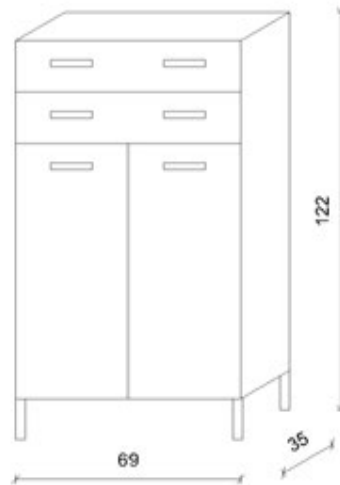

MM-010

ARTICOLO	DESCRIZIONE	COLORE	PREZZO
MM-006 - OT/OJ/RRB	MOBILE MULTIUSO 35x35x166 cm	OLMO TAFIRA / OLMO JEREZ / ROVERE ROCK BIANCO	€ 255
MM-006 - N/BL/ET	MOBILE MULTIUSO 35x35x166 cm	NOCE / BIANCO LUCIDO / ETNA	€ 240
MM-007 - OT/OJ/RRB	MOBILE MULTIUSO 69x35x166 cm	OLMO TAFIRA / OLMO JEREZ / ROVERE ROCK BIANCO	€ 365
MM-007 - N/BL/ET	MOBILE MULTIUSO 69x35x166 cm	NOCE / BIANCO LUCIDO / ETNA	€ 330
MM-010 - BL/OT/OJ/RRB	MOBILE MULTIUSO 69x35x122 cm	BIANCO LUCIDO / OLMO TAFIRA / OLMO JEREZ / ROVERE ROCK BIANCO	€ 310
MM-010 - N/ET	MOBILE MULTIUSO 69x35x122 cm	NOCE / ETNA	€ 280