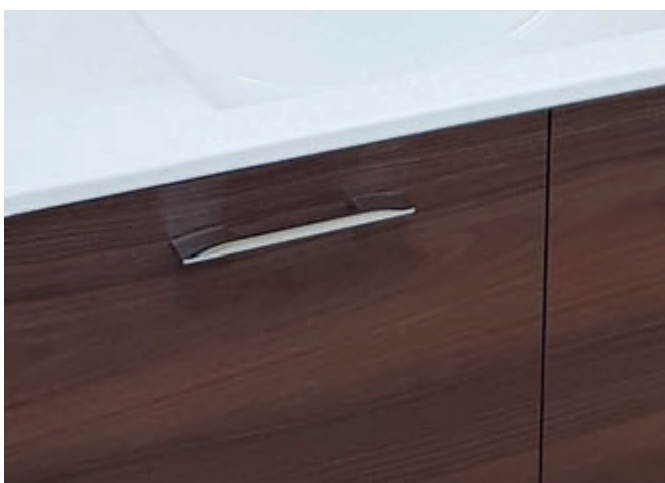

La venatura della finitura delle ante presenta una trama continua da destra a sinistra. Le ante sono munite di cerniere made in Italy con garanzia di 120.000 battute e corredate di maniglie in ABS verniciate cromo lucido (misura 16 cm).

Caratteristiche dei pannelli:

I pannelli sono caratterizzati da **finiture innovative**, progettate da architetti italiani, in grado di creare superfici moderne, calde ed emozionali.

Colori disponibili:

Olmo jerez, Olmo tafira, Rovere rock bianco e Noce con finitura "sagade".

Etna con finitura "wood".

Bianco lucido con finitura liscia.