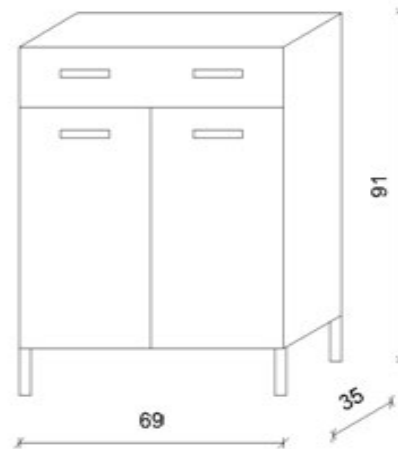

MM-005

ARTICOLO	DESCRIZIONE	COLORE	PREZZO
MM-001 - BL/OT/OJ/ RRB	MOBILE MULTIUSO 35x35x91 cm	BIANCO LUCIDO / OLMO TAFIRA / OLMO JEREZ / ROVERE ROCK BIANCO	€ 175
MM-001 - N/ET	MOBILE MULTIUSO 35x35x91 cm	NOCE / ETNA	€ 160
MM-002 - BL/OT/OJ/ RRB	MOBILE MULTIUSO 35x35x91 cm	BIANCO LUCIDO / OLMO TAFIRA / OLMO JEREZ / ROVERE ROCK BIANCO	€ 220
MM-002 - N/ET	MOBILE MULTIUSO 35x35x91 cm	NOCE / ETNA	€ 200
MM-005 - BL/OT/OJ/ RRB	MOBILE MULTIUSO 69x35x91 cm	BIANCO LUCIDO / OLMO TAFIRA / OLMO JEREZ / ROVERE ROCK BIANCO	€ 230
MM-005 - N/ET	MOBILE MULTIUSO 69x35x91 cm	NOCE / ETNA	€ 210