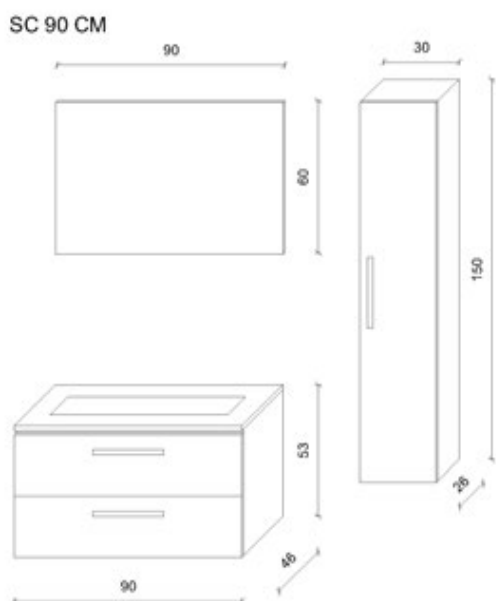

COMPOSIZIONE LAMPEDUSA SOSPESA

- n. 1 Base sospesa portalavabo 90 cm composta da n. 2 cassettoni con maniglie e sistema di chiusura "soft close"
  - n. 1 Lavabo slim in ceramica bianco lucido 90 cm
  - n. 1 Colonna sospesa 30x26x150 cm con maniglia, n. 4 ripiani e sistema di chiusura "soft close"
  - n. 1 Specchio filo lucido 90x60 cm con profili in tinta col mobile
2. Optional: Applique led 30 cm o Applique led 6 cm

ARTICOLO	DESCRIZIONE	COLORE	PREZZO
SC 90 CM - BXL/OT/RRB	COMPOSIZIONE 90+30 cm	BIANCO EXTRA LUCIDO / OLMO TAFIRA / ROVERE ROCK BIANCO	€ 830
SC 90 CM - N/OJ/ET	COMPOSIZIONE 90+30 cm	NOCE / OLMO JEREZ / ETNA	€ 770
SC 80 CM - BXL/OT/RRB	COMPOSIZIONE 80+30 cm	BIANCO EXTRA LUCIDO / OLMO TAFIRA / ROVERE ROCK BIANCO	€ 780
SC 80 CM - N/OJ/ET	COMPOSIZIONE 80+30 cm	NOCE / OLMO JEREZ / ETNA	€ 720
SC 70 CM - BXL/OT/RRB	COMPOSIZIONE 70+30 cm	BIANCO EXTRA LUCIDO / OLMO TAFIRA / ROVERE ROCK BIANCO	€ 765
SC 70 CM - N/OJ/ET	COMPOSIZIONE 70+30 cm	NOCE / OLMO JEREZ / ETNA	€ 715
SC 60 CM - BXL/OT/RRB	COMPOSIZIONE 60+30 cm	BIANCO EXTRA LUCIDO / OLMO TAFIRA / ROVERE ROCK BIANCO	€ 745
SC 60 CM - N/OJ/ET	COMPOSIZIONE 60+30 cm	NOCE / OLMO JEREZ / ETNA	€ 695
SC 90 - BXL/OT/RRB	COMPOSIZIONE 90 cm SENZA COLONNA	BIANCO EXTRA LUCIDO / OLMO TAFIRA / ROVERE ROCK BIANCO	€ 620
SC 90 - N/OJ/ET	COMPOSIZIONE 90 cm SENZA COLONNA	NOCE / OLMO JEREZ / ETNA	€ 580
SC 80 - BXL/OT/RRB	COMPOSIZIONE 80 cm SENZA COLONNA	BIANCO EXTRA LUCIDO / OLMO TAFIRA / ROVERE ROCK BIANCO	€ 575
SC 80 - N/OJ/ET	COMPOSIZIONE 80 cm SENZA COLONNA	NOCE / OLMO JEREZ / ETNA	€ 540
SC 70 - BXL/OT/RRB	COMPOSIZIONE 70 cm SENZA COLONNA	BIANCO EXTRA LUCIDO / OLMO TAFIRA / ROVERE ROCK BIANCO	€ 550
SC 70 - N/OJ/ET	COMPOSIZIONE 70 cm SENZA COLONNA	NOCE / OLMO JEREZ / ETNA	€ 520
SC 60 - BXL/OT/RRB	COMPOSIZIONE 60 cm SENZA COLONNA	BIANCO EXTRA LUCIDO / OLMO TAFIRA / ROVERE ROCK BIANCO	€ 535
SC 60 - N/OJ/ET	COMPOSIZIONE 60 cm SENZA COLONNA	NOCE / OLMO JEREZ / ETNA	€ 510
BSC 90 - BXL/OT/RRB	BASE SOSPESA + LAVABO 90 cm	BIANCO EXTRA LUCIDO / OLMO TAFIRA / ROVERE ROCK BIANCO	€ 550
BSC 90 - N/OJ/ET	BASE SOSPESA + LAVABO 90 cm	NOCE / OLMO JEREZ / ETNA	€ 510
BSC 80 - BXL/OT/RRB	BASE SOSPESA + LAVABO 80 cm	BIANCO EXTRA LUCIDO / OLMO TAFIRA / ROVERE ROCK BIANCO	€ 520
BSC 80 - N/OJ/ET	BASE SOSPESA + LAVABO 80 cm	NOCE / OLMO JEREZ / ETNA	€ 485
BSC 70 - BXL/OT/RRB	BASE SOSPESA + LAVABO 70 cm	BIANCO EXTRA LUCIDO / OLMO TAFIRA / ROVERE ROCK BIANCO	€ 475
BSC 70 - N/OJ/ET	BASE SOSPESA + LAVABO 70 cm	NOCE / OLMO JEREZ / ETNA	€ 445
BSC 60 - BXL/OT/RRB	BASE SOSPESA + LAVABO 60 cm	BIANCO EXTRA LUCIDO / OLMO TAFIRA / ROVERE ROCK BIANCO	€ 450
BSC 60 - N/OJ/ET	BASE SOSPESA + LAVABO 60 cm	NOCE / OLMO JEREZ / ETNA	€ 435
CS 150 MZ32- BXL	COLONNA SOSPESA 150 cm	BIANCO EXTRA LUCIDO	€ 270
CS 150 MZ32 - N	COLONNA SOSPESA 150 cm	NOCE	€ 200
CS 150 MZ32 - ET	COLONNA SOSPESA 150 cm	ETNA	€ 235
CS 150 MZ32 - OJ	COLONNA SOSPESA 150 cm	OLMO JEREZ	€ 235
CS 150 MZ32 - OT	COLONNA SOSPESA 150 cm	OLMO TAFIRA	€ 270
CS 150 MZ32 - RRB	COLONNA SOSPESA 150 cm	ROVERE ROCK BIANCO	€ 270