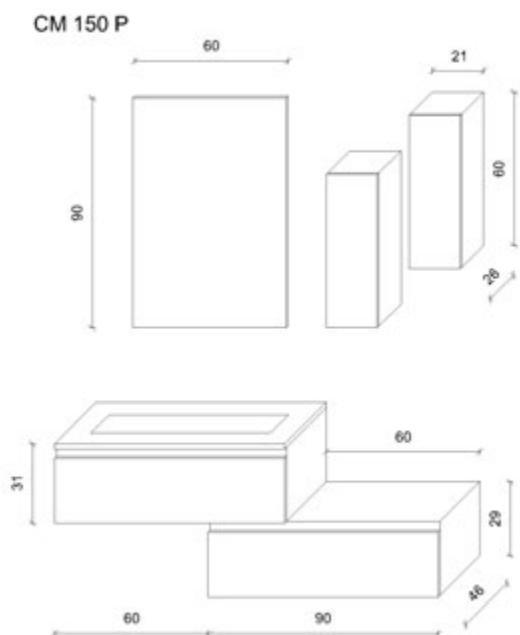

COMPOSIZIONE LIPARI

L 120-180 cm - SOSPESA

- n. 1 Base sospesa portlavabo 90 cm + cassettone con gola e sistema di chiusura "soft close"
- n. 1 Lavabo slim in ceramica bianco lucido 90 cm
- n. 1 Cassettone 90 cm con gola e sistema di chiusura "soft close"
- n. 2 Pensili 21x26x60 cm con n. 2 ripiani e sistema di chiusura "soft close"
- n. 1 Specchio filo lucido 60x90 cm con profili in tinta col mobile
- n.1 Applique led 30 cm

ARTICOLO	DESCRIZIONE	COLORE	PREZZO
CM 150 P - BXL	COMPOSIZIONE CON PENSILI	BIANCO EXTRA LUCIDO	€ 1.160
CM 150 P - N	COMPOSIZIONE CON PENSILI	NOCE	€ 900
CM 150 P - ET	COMPOSIZIONE CON PENSILI	ETNA	€ 1.050
CM 150 P - OJ	COMPOSIZIONE CON PENSILI	OLMO JEREZ	€ 1.050
CM 150 P - OT	COMPOSIZIONE CON PENSILI	OLMO TAFIRA	€ 1.100
CM 150 P - RRB	COMPOSIZIONE CON PENSILI	ROVERE ROCK BIANCO	€ 1.160
CM 150 - BXL	COMPOSIZIONE SENZA PENSILI	BIANCO EXTRA LUCIDO	€ 990
CM 150 - N	COMPOSIZIONE SENZA PENSILI	NOCE	€ 760
CM 150 - ET	COMPOSIZIONE SENZA PENSILI	ETNA	€ 830
CM 150 - OJ	COMPOSIZIONE SENZA PENSILI	OLMO JEREZ	€ 830
CM 150 - OT	COMPOSIZIONE SENZA PENSILI	OLMO TAFIRA	€ 920
CM 150 - RRB	COMPOSIZIONE SENZA PENSILI	ROVERE ROCK BIANCO	€ 990
P 21 - BXL	PENSILE 21x26x60 cm	BIANCO EXTRA LUCIDO	€ 140
P 21 - N	PENSILE 21x26x60 cm	NOCE	€ 110
P 21 - ET	PENSILE 21x26x60 cm	ETNA	€ 120
P 21 - OJ	PENSILE 21x26x60 cm	OLMO JEREZ	€ 120
P 21 - OT	PENSILE 21x26x60 cm	OLMO TAFIRA	€ 130
P 21 - RRB	PENSILE 21x26x60 cm	ROVERE ROCK BIANCO	€ 140