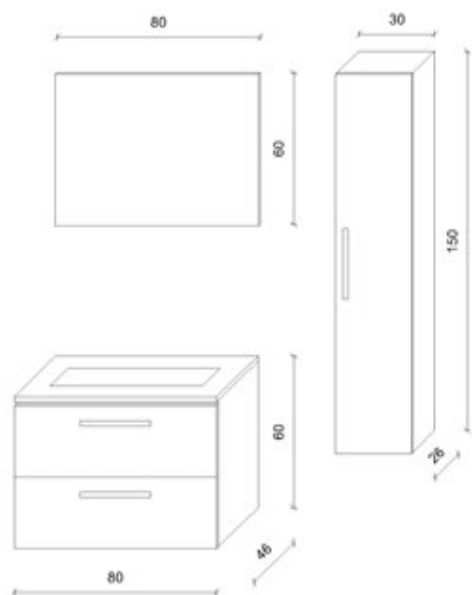

SCE 80 CM

COMPOSIZIONE FAVIGNANA
SOSPESA

- n. 1 Base sospesa portalavabo 80 cm composta da n. 2 cassettoni con maniglie
- n. 1 Lavabo slim in ceramica bianco lucido 80 cm
- n. 1 Colonna sospesa 30x26x150 cm con maniglia e n. 4 ripiani
- n. 1 Specchio filo lucido 80x60 cm con profili in tinta col mobile
- Optional: Applique led 30 cm o Applique led 6 cm

ARTICOLO	DESCRIZIONE	COLORE	PREZZO
SCE 80 CM 150/130- BL	COMPOSIZIONE CON COLONNA 150 / 130 cm	BIANCO LUCIDO	€ 665 / € 625
SCE 80 CM 150/130- N	COMPOSIZIONE CON COLONNA 150 / 130 cm	NOCE	€ 600 / € 570
SCE 80 CM 150/130 - ET	COMPOSIZIONE CON COLONNA 150 / 130 cm	ETNA	€ 665 / € 625
SCE 80 CM 150/130 - OJ	COMPOSIZIONE CON COLONNA 150 / 130 cm	OLMO JEREZ	€ 665 / € 625
SCE 80 CM 150/130 - OT	COMPOSIZIONE CON COLONNA 150 / 130 cm	OLMO TAFIRA	€ 690 / € 670
SCE 80 CM 150/130 - RRB	COMPOSIZIONE CON COLONNA 150 / 130 cm	ROVERE ROCK BIANCO	€ 690 / € 670
SCE 80 M- BL	COMPOSIZIONE SENZA COLONNA	BIANCO LUCIDO	€ 470
SCE 80 M - N	COMPOSIZIONE SENZA COLONNA	NOCE	€ 430
SCE 80 M - ET	COMPOSIZIONE SENZA COLONNA	ETNA	€ 470
SCE 80 M - OJ	COMPOSIZIONE SENZA COLONNA	OLMO JEREZ	€ 470
SCE 80 M - OT	COMPOSIZIONE SENZA COLONNA	OLMO TAFIRA	€ 500
SCE 80 M - RRB	COMPOSIZIONE SENZA COLONNA	ROVERE ROCK BIANCO	€ 500
BSCE 80 M- BL	BASE SOSPESA + LAVABO 80 cm	BIANCO LUCIDO	€ 425
BSCE 80 M - N	BASE SOSPESA + LAVABO 80 cm	NOCE	€ 390
BSCE 80 M - ET	BASE SOSPESA + LAVABO 80 cm	ETNA	€ 425
BSCE 80 M - OJ	BASE SOSPESA + LAVABO 80 cm	OLMO JEREZ	€ 425
BSCE 80 M - OT	BASE SOSPESA + LAVABO 80 cm	OLMO TAFIRA	€ 450
BSCE 80 M - RRB	BASE SOSPESA + LAVABO 80 cm	ROVERE ROCK BIANCO	€ 450
CS 150 MA32 - BL	COLONNA SOSPESA 150 cm	BIANCO LUCIDO	€ 245
CS 150 MA32 - N	COLONNA SOSPESA 150 cm	NOCE	€ 210
CS 150 MA32 - ET	COLONNA SOSPESA 150 cm	ETNA	€ 225
CS 150 MA32 - OJ	COLONNA SOSPESA 150 cm	OLMO JEREZ	€ 225
CS 150 MA32 - OT	COLONNA SOSPESA 150 cm	OLMO TAFIRA	€ 245
CS 150 MA32 - RRB	COLONNA SOSPESA 150 cm	ROVERE ROCK BIANCO	€ 245
CS 130 MA32 - BL	COLONNA SOSPESA 130 cm	BIANCO LUCIDO	€ 200
CS 130 MA32 - N	COLONNA SOSPESA 130 cm	NOCE	€ 180
CS 130 MA32 - ET	COLONNA SOSPESA 130 cm	ETNA	€ 200
CS 130 MA32 - OJ	COLONNA SOSPESA 130 cm	OLMO JEREZ	€ 200
CS 130 MA32 - OT	COLONNA SOSPESA 130 cm	OLMO TAFIRA	€ 220
CS 130 MA32 - RRB	COLONNA SOSPESA 130 cm	ROVERE ROCK BIANCO	€ 220