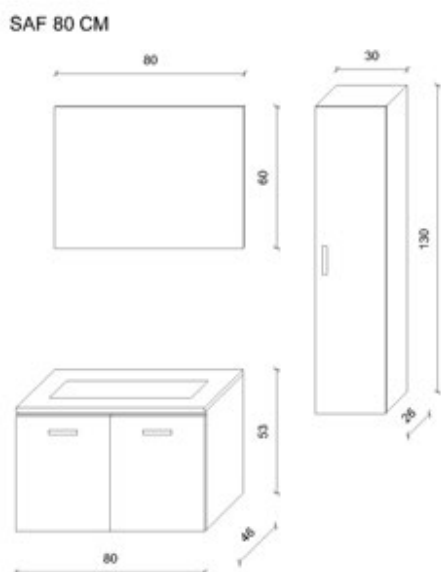

COMPOSIZIONE TREMITI

SOSPESA

- n. 1 Base sospesa portalavabo 80 cm a 2 ante con maniglie e sistema di chiusura "soft close"
  - n. 1 Lavabo slim in ceramica bianco lucido 80 cm
  - n. 1 Colonna sospesa 30x26x130 cm con maniglia, n. 3 ripiani e sistema di chiusura "soft close"
  - n. 1 Specchio filo lucido 80x60 cm con profili in tinta col mobile
2. Optional: Applique led 30 cm o Applique led 6 cm

ARTICOLO	DESCRIZIONE	COLORE	PREZZO
SAF 90 CM - OT/RRB	COMPOSIZIONE 90+30 cm	OLMO TAFIRA / ROVERE ROCK BIANCO	€ 585
SAF 90 CM - BL/N/OJ/ET	COMPOSIZIONE 90+30 cm	BIANCO LUCIDO / NOCE / OLMO JEREZ / ETNA	€ 545
SAF 80 CM - OT/RRB	COMPOSIZIONE 80+30 cm	OLMO TAFIRA / ROVERE ROCK BIANCO	€ 560
SAF 80 CM - BL/N/OJ/ET	COMPOSIZIONE 80+30 cm	BIANCO LUCIDO / NOCE / OLMO JEREZ / ETNA	€ 520
SAF 70 CM - OT/RRB	COMPOSIZIONE 70+30 cm	OLMO TAFIRA / ROVERE ROCK BIANCO	€ 535
SAF 70 CM - BL/N/OJ/ET	COMPOSIZIONE 70+30 cm	BIANCO LUCIDO / NOCE / OLMO JEREZ / ETNA	€ 510
SAF 60 CM - OT/RRB	COMPOSIZIONE 60+30 cm	OLMO TAFIRA / ROVERE ROCK BIANCO	€ 505
SAF 60 CM - BL/N/OJ/ET	COMPOSIZIONE 60+30 cm	BIANCO LUCIDO / NOCE / OLMO JEREZ / ETNA	€ 475
SAF 90 - OT/RRB	COMPOSIZIONE 90 cm SENZA COLONNA	OLMO TAFIRA / ROVERE ROCK BIANCO	€ 410
SAF 90 - BL/N/OJ/ET	COMPOSIZIONE 90 cm SENZA COLONNA	BIANCO LUCIDO / NOCE / OLMO JEREZ / ETNA	€ 385
SAF 80 - OT/RRB	COMPOSIZIONE 80 cm SENZA COLONNA	OLMO TAFIRA / ROVERE ROCK BIANCO	€ 380
SAF 80 - BL/N/OJ/ET	COMPOSIZIONE 80 cm SENZA COLONNA	BIANCO LUCIDO / NOCE / OLMO JEREZ / ETNA	€ 360
SAF 70 - OT/RRB	COMPOSIZIONE 70 cm SENZA COLONNA	OLMO TAFIRA / ROVERE ROCK BIANCO	€ 355
SAF 70 - BL/N/OJ/ET	COMPOSIZIONE 70 cm SENZA COLONNA	BIANCO LUCIDO / NOCE / OLMO JEREZ / ETNA	€ 330
SAF 60 - OT/RRB	COMPOSIZIONE 60 cm SENZA COLONNA	OLMO TAFIRA / ROVERE ROCK BIANCO	€ 320
SAF 60 - BL/N/OJ/ET	COMPOSIZIONE 60 cm SENZA COLONNA	BIANCO LUCIDO / NOCE / OLMO JEREZ / ETNA	€ 300
BSAF 90 - OT/RRB	BASE SOSPESA + LAVABO 90 cm	OLMO TAFIRA / ROVERE ROCK BIANCO	€ 355
BSAF 90 - BL/N/OJ/ET	BASE SOSPESA + LAVABO 90 cm	BIANCO LUCIDO / NOCE / OLMO JEREZ / ETNA	€ 335
BSAF 80 - OT/RRB	BASE SOSPESA + LAVABO 80 cm	OLMO TAFIRA / ROVERE ROCK BIANCO	€ 335
BSAF 80 - BL/N/OJ/ET	BASE SOSPESA + LAVABO 80 cm	BIANCO LUCIDO / NOCE / OLMO JEREZ / ETNA	€ 310
BSAF 70 - OT/RRB	BASE SOSPESA + LAVABO 70 cm	OLMO TAFIRA / ROVERE ROCK BIANCO	€ 305
BSAF 70 - BL/N/OJ/ET	BASE SOSPESA + LAVABO 70 cm	BIANCO LUCIDO / NOCE / OLMO JEREZ / ETNA	€ 280
BSAF 60 - OT/RRB	BASE SOSPESA + LAVABO 60 cm	OLMO TAFIRA / ROVERE ROCK BIANCO	€ 275
BSAF 60 - BL/N/OJ/ET	BASE SOSPESA + LAVABO 60 cm	BIANCO LUCIDO / NOCE / OLMO JEREZ / ETNA	€ 250
CSF 130 A16 - BL	COLONNA SOSPESA 130 cm	BIANCO LUCIDO	€ 200
CSF 130 A16 - N	COLONNA SOSPESA 130 cm	NOCE	€ 180
CSF 130 A16 - ET	COLONNA SOSPESA 130 cm	ETNA	€ 200
CSF 130 A16 - OJ	COLONNA SOSPESA 130 cm	OLMO JEREZ	€ 200
CSF 130 A16 - OT	COLONNA SOSPESA 130 cm	OLMO TAFIRA	€ 220
CSF 130 A16 - RRB	COLONNA SOSPESA 130 cm	ROVERE ROCK BIANCO	€ 220