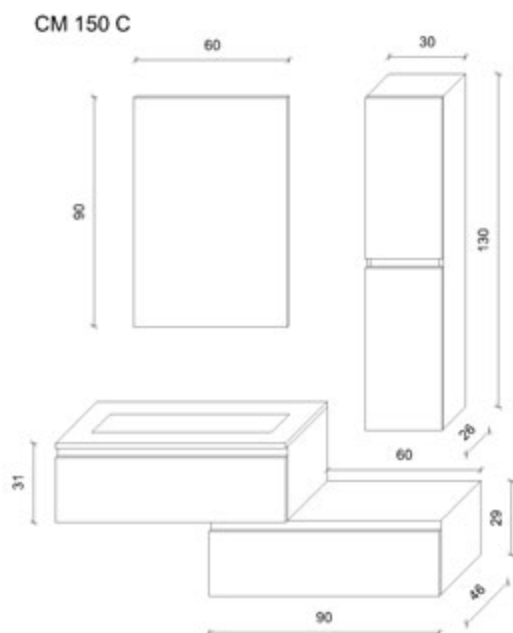

COMPOSIZIONE VULCANO

L 120-180 cm - SOSPESA

- n. 1 Base sospesa portalavabo 90 cm + cassettone con gola e sistema di chiusura "soft close"
- n. 1 Lavabo slim in ceramica bianco lucido 90 cm
- n. 1 Cassettone 90 cm con gola e sistema di chiusura "soft close"
- n. 1 Colonna sospesa 30x26x130 cm con gola, n. 3 ripiani e sistema di chiusura "soft close"
- n. 1 Specchio filo lucido 60x90 cm con profili in tinta col mobile
- n.1 Applique led 30 cm

ARTICOLO	DESCRIZIONE	COLORE	PREZZO
CM 150 C - BXL	COMPOSIZIONE CON COLONNA	BIANCO EXTRA LUCIDO	€ 1.130
CM 150 C - N	COMPOSIZIONE CON COLONNA	NOCE	€ 850
CM 150 C - ET	COMPOSIZIONE CON COLONNA	ETNA	€ 970
CM 150 C - OJ	COMPOSIZIONE CON COLONNA	OLMO JEREZ	€ 970
CM 150 C - OT	COMPOSIZIONE CON COLONNA	OLMO TAFIRA	€ 1.070
CM 150 C - RRB	COMPOSIZIONE CON COLONNA	ROVERE ROCK BIANCO	€ 1.130
CM 150 - BXL	COMPOSIZIONE SENZA COLONNA	BIANCO EXTRA LUCIDO	€ 970
CM 150 - N	COMPOSIZIONE SENZA COLONNA	NOCE	€ 730
CM 150 - ET	COMPOSIZIONE SENZA COLONNA	ETNA	€ 830
CM 150 - OJ	COMPOSIZIONE SENZA COLONNA	OLMO JEREZ	€ 830
CM 150 - OT	COMPOSIZIONE SENZA COLONNA	OLMO TAFIRA	€ 920
CM 150 - RRB	COMPOSIZIONE SENZA COLONNA	ROVERE ROCK BIANCO	€ 970
CS 130 - BXL	COLONNA SOSPESA 130 cm	BIANCO EXTRA LUCIDO	€ 240
CS 130 - N	COLONNA SOSPESA 130 cm	NOCE	€ 180
CS 130 - ET	COLONNA SOSPESA 130 cm	ETNA	€ 210
CS 130 - OJ	COLONNA SOSPESA 130 cm	OLMO JEREZ	€ 210
CS 130 - OT	COLONNA SOSPESA 130 cm	OLMO TAFIRA	€ 225
CS 130 - RRB	COLONNA SOSPESA 130 cm	ROVERE ROCK BIANCO	€ 225