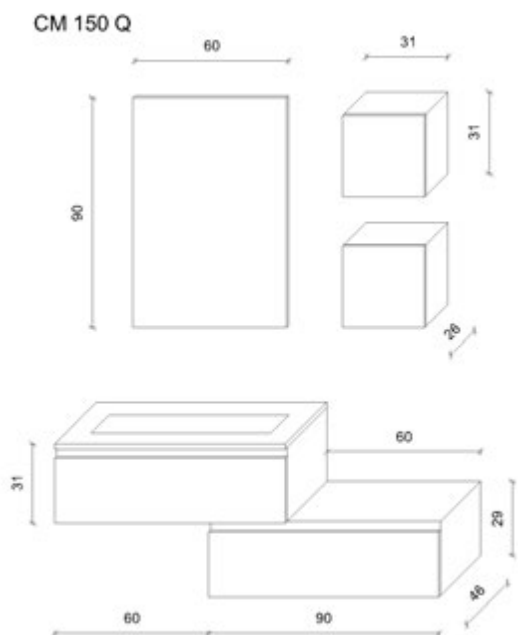

COMPOSIZIONE SALINA

L 120-180 cm - SOSPESA

- n. 1 Base sospesa portalavabo 90 cm + cassettoni con gola e sistema di chiusura "soft close"
- n. 1 Lavabo slim in ceramica bianco lucido 90 cm
- n. 1 Cassettoni 90 cm con gola e sistema di chiusura "soft close"
- n. 2 Quadrotti 31x26x31 cm con sistema di chiusura "soft close"
- n. 1 Specchio filo lucido 60x90 cm con profili in tinta col mobile
- n.1 Applique led 30 cm

ARTICOLO	DESCRIZIONE	COLORE	PREZZO
CM 150 Q - BXL	COMPOSIZIONE CON QUADROTTI	BIANCO EXTRA LUCIDO	€ 1.160
CM 150 Q - N	COMPOSIZIONE CON QUADROTTI	NOCE	€ 900
CM 150 Q - ET	COMPOSIZIONE CON QUADROTTI	ETNA	€ 1.050
CM 150 Q - OJ	COMPOSIZIONE CON QUADROTTI	OLMO JEREZ	€ 1.050
CM 150 Q - OT	COMPOSIZIONE CON QUADROTTI	OLMO TAFIRA	€ 1.100
CM 150 Q - RRB	COMPOSIZIONE CON QUADROTTI	ROVERE ROCK BIANCO	€ 1.160
CM 150 - BXL	COMPOSIZIONE SENZA QUADROTTI	BIANCO EXTRA LUCIDO	€ 990
CM 150 - N	COMPOSIZIONE SENZA QUADROTTI	NOCE	€ 760
CM 150 - ET	COMPOSIZIONE SENZA QUADROTTI	ETNA	€ 830
CM 150 - OJ	COMPOSIZIONE SENZA QUADROTTI	OLMO JEREZ	€ 830
CM 150 - OT	COMPOSIZIONE SENZA QUADROTTI	OLMO TAFIRA	€ 920
CM 150 - RRB	COMPOSIZIONE SENZA QUADROTTI	ROVERE ROCK BIANCO	€ 990
Q 31 - BXL	QUADROTTO 31x26x31 cm	BIANCO EXTRA LUCIDO	€ 135
Q 31 - N	QUADROTTO 31x26x31 cm	NOCE	€ 105
Q 31 - ET	QUADROTTO 31x26x31 cm	ETNA	€ 115
Q 31 - OJ	QUADROTTO 31x26x31 cm	OLMO JEREZ	€ 115
Q 31 - OT	QUADROTTO 31x26x31 cm	OLMO TAFIRA	€ 125
Q 31 - RRB	QUADROTTO 31x26x31 cm	ROVERE ROCK BIANCO	€ 135