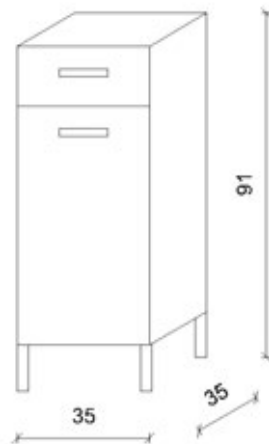

MM-001

ARTICOLO	DESCRIZIONE	COLORE	PREZZO
MM-001 - BL/OT/OJ/ RRB	MOBILE MULTIUSO 35x35x91 cm	BIANCO LUCIDO / OLMO TAFIRA / OLMO JEREZ / ROVERE ROCK BIANCO	€ 175
MM-001 - N/ET	MOBILE MULTIUSO 35x35x91 cm	NOCE / ETNA	€ 160
MM-002 - BL/OT/OJ/ RRB	MOBILE MULTIUSO 35x35x91 cm	BIANCO LUCIDO / OLMO TAFIRA / OLMO JEREZ / ROVERE ROCK BIANCO	€ 220
MM-002 - N/ET	MOBILE MULTIUSO 35x35x91 cm	NOCE / ETNA	€ 200
MM-005 - BL/OT/OJ/ RRB	MOBILE MULTIUSO 69x35x91 cm	BIANCO LUCIDO / OLMO TAFIRA / OLMO JEREZ / ROVERE ROCK BIANCO	€ 230
MM-005 - N/ET	MOBILE MULTIUSO 69x35x91 cm	NOCE / ETNA	€ 210