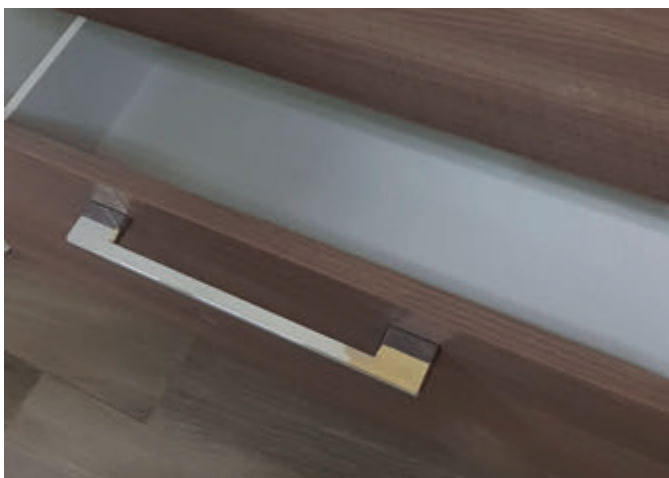

La serie **Eolie** si caratterizza per la sovrapposibilità dei cassettoni che consente di ottenere un ingombro variabile da 120 a 180 cm a discrezione del cliente. Ove presenti, le maniglie, dal design moderno ed ergonomico, sono proposte in **zama** verniciate cromo lucido (misura 32 cm).

COMPOSIZIONE USTICA

ARREDO BAGNO

Serie Egadi

La serie **Egadi** si caratterizza per la profondità dei cassettoni con sponde rifinite di colore bianco ed aventi altezza di 15 cm. Ove presenti, i piedini, dal design moderno, sono verniciati cromo lucido (altezza 12 cm).

I cassettoni sono provvisti o di maniglie in ABS verniciate cromo lucido (misura 32 cm), o da funzionali gole che ne rendono ergonomica l'apertura.

Caratteristiche dei pannelli:

I pannelli sono caratterizzati da **finiture innovative**, progettate da architetti italiani, in grado di creare superfici moderne, calde ed emozionali.