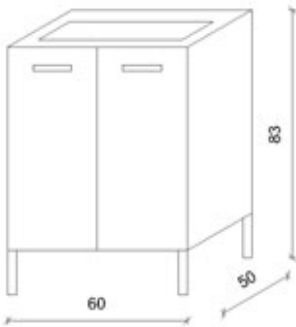

MOBILE CON LAVATOIO 60x50 cm
P 60x50 B16