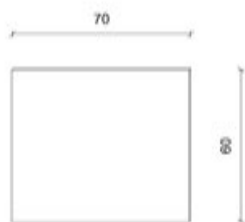

PA 70

COMPOSIZIONE MOZIA CON PIEDINI

- n. 1 Base con piedini portalavabo 70 cm a 2 ante con maniglie
  - n. 1 Lavabo slim in ceramica bianco lucido 70 cm
  - n. 1 Specchio filo lucido 70x60 cm con profili in tinta col mobile
2. Optional: Applique led 30 cm o Applique led 6 cm

ARTICOLO	DESCRIZIONE	COLORE	PREZZO
PA 90 - OT/RRB	COMPOSIZIONE	OLMO TAFIRA / ROVERE ROCK BIANCO	€ 420
PA 90 - BL/N/OJ/ET	COMPOSIZIONE	BIANCO LUCIDO / NOCE / OLMO JEREZ / ETNA	€ 395
PA 80 - OT/RRB	COMPOSIZIONE	OLMO TAFIRA / ROVERE ROCK BIANCO	€ 390
PA 80 - BL/N/OJ/ET	COMPOSIZIONE	BIANCO LUCIDO / NOCE / OLMO JEREZ / ETNA	€ 370
PA 70 - OT/RRB	COMPOSIZIONE	OLMO TAFIRA / ROVERE ROCK BIANCO	€ 360
PA 70 - BL/N/OJ/ET	COMPOSIZIONE	BIANCO LUCIDO / NOCE / OLMO JEREZ / ETNA	€ 340
PA 60 - OT/RRB	COMPOSIZIONE	OLMO TAFIRA / ROVERE ROCK BIANCO	€ 325
PA 60 - BL/N/OJ/ET	COMPOSIZIONE	BIANCO LUCIDO / NOCE / OLMO JEREZ / ETNA	€ 305
BPA 90 - OT/RRB	BASE CON PIEDINI + LAVABO 90 cm	OLMO TAFIRA / ROVERE ROCK BIANCO	€ 380
BPA 90 - BL/N/OJ/ET	BASE CON PIEDINI + LAVABO 90 cm	BIANCO LUCIDO / NOCE / OLMO JEREZ / ETNA	€ 350
BPA 80 - OT/RRB	BASE CON PIEDINI + LAVABO 80 cm	OLMO TAFIRA / ROVERE ROCK BIANCO	€ 350
BPA 80 - BL/N/OJ/ET	BASE CON PIEDINI + LAVABO 80 cm	BIANCO LUCIDO / NOCE / OLMO JEREZ / ETNA	€ 330
BPA 70 - OT/RRB	BASE CON PIEDINI + LAVABO 70 cm	OLMO TAFIRA / ROVERE ROCK BIANCO	€ 325
BPA 70 - BL/N/OJ/ET	BASE CON PIEDINI + LAVABO 70 cm	BIANCO LUCIDO / NOCE / OLMO JEREZ / ETNA	€ 305
BPA 60 - OT/RRB	BASE CON PIEDINI + LAVABO 60 cm	OLMO TAFIRA / ROVERE ROCK BIANCO	€ 300
BPA 60 - BL/N/OJ/ET	BASE CON PIEDINI + LAVABO 60 cm	BIANCO LUCIDO / NOCE / OLMO JEREZ / ETNA	€ 280