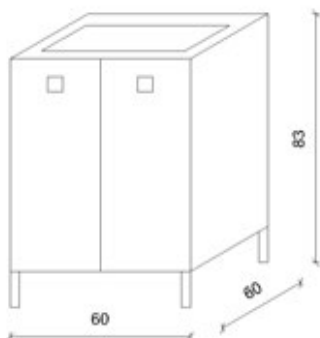

MOBILI CON LAVATOIO SERIE ISCHIA

MOBILE CON LAVATOIO 60x60 cm

PL 60x60 BL - PL 60x60 OJ - PL 60x60 OT - PL 60x60 RRB