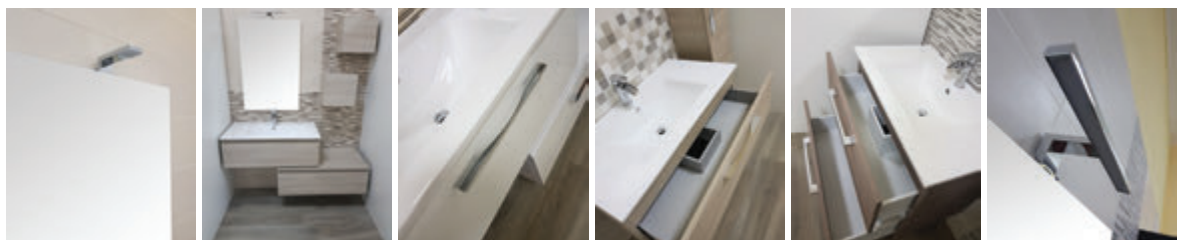

CATALDO
— — MOBILI BAGNO • LAVANDERIA

CATALDO SALVATORE
via C.B. 24, 7
91021 Campobello di Mazara (TP)
Tel. +39 346 1852839
cataldoarredobagno@hotmail.com