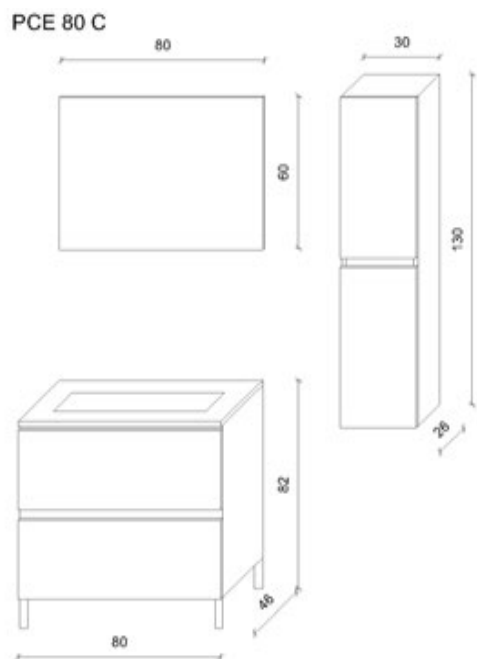

COMPOSIZIONE MARETTIMO CON PIEDINI

- n. 1 Base con piedini portalavabo 80 cm composta da n. 2 cassette con gole
  - n. 1 Lavabo slim in ceramica bianco lucido 80 cm
  - n. 1 Colonna sospesa 30x26x130 cm con gola e n. 4 ripiani
  - n. 1 Specchio filo lucido 80x60 cm con profili in tinta col mobile
2. Optional: Applique led 30 cm o Applique led 6 cm

ARTICOLO	DESCRIZIONE	COLORE	PREZZO
PCE 80 C - BL	COMPOSIZIONE CON COLONNA	BIANCO LUCIDO	€ 640
PCE 80 C - N	COMPOSIZIONE CON COLONNA	NOCE	€ 570
PCE 80 C - ET	COMPOSIZIONE CON COLONNA	ETNA	€ 640
PCE 80 C - OJ	COMPOSIZIONE CON COLONNA	OLMO JEREZ	€ 640
PCE 80 C - OT	COMPOSIZIONE CON COLONNA	OLMO TAFIRA	€ 675
PCE 80 C - RRB	COMPOSIZIONE CON COLONNA	ROVERE ROCK BIANCO	€ 675
PCE 80 - BL	COMPOSIZIONE SENZA COLONNA	BIANCO LUCIDO	€ 475
PCE 80 - N	COMPOSIZIONE SENZA COLONNA	NOCE	€ 430
PCE 80 - ET	COMPOSIZIONE SENZA COLONNA	ETNA	€ 475
PCE 80 - OJ	COMPOSIZIONE SENZA COLONNA	OLMO JEREZ	€ 475
PCE 80 - OT	COMPOSIZIONE SENZA COLONNA	OLMO TAFIRA	€ 505
PCE 80 - RRB	COMPOSIZIONE SENZA COLONNA	ROVERE ROCK BIANCO	€ 505
BPCE 80 - BL	BASE CON PIEDINI + LAVABO 80 cm	BIANCO LUCIDO	€ 425
BPCE 80 - N	BASE CON PIEDINI + LAVABO 80 cm	NOCE	€ 395
BPCE 80 - ET	BASE CON PIEDINI + LAVABO 80 cm	ETNA	€ 425
BPCE 80 - OJ	BASE CON PIEDINI + LAVABO 80 cm	OLMO JEREZ	€ 425
BPCE 80 - OT	BASE CON PIEDINI + LAVABO 80 cm	OLMO TAFIRA	€ 450
BPCE 80 - RRB	BASE CON PIEDINI + LAVABO 80 cm	ROVERE ROCK BIANCO	€ 450
CS 130 - BL	COLONNA SOSPESA 130 cm	BIANCO LUCIDO	€ 195
CS 130 - N	COLONNA SOSPESA 130 cm	NOCE	€ 175
CS 130 - ET	COLONNA SOSPESA 130 cm	ETNA	€ 195
CS 130 - OJ	COLONNA SOSPESA 130 cm	OLMO JEREZ	€ 195
CS 130 - OT	COLONNA SOSPESA 130 cm	OLMO TAFIRA	€ 210
CS 130 - RRB	COLONNA SOSPESA 130 cm	ROVERE ROCK BIANCO	€ 210