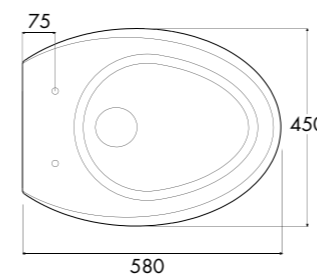

bidet basic sospeso

BIDET SOSPESO MONOFORO
CON FISSAGGIO A SCOMPARSA

WALL HUNG SINGLE HOLE BIDET
WITH HIDDEN FIXING

Art. BBS-005