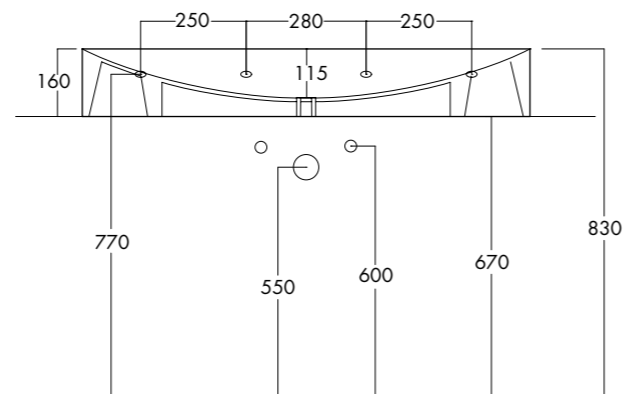

Art. LVTRX

bidet basic sospeso

BIDET SOSPESO MONOFORO
CON FISSAGGIO A SCOMPARSA

WALL HUNG SINGLE HOLE BIDET
WITH HIDDEN FIXING

Art. BBS-005