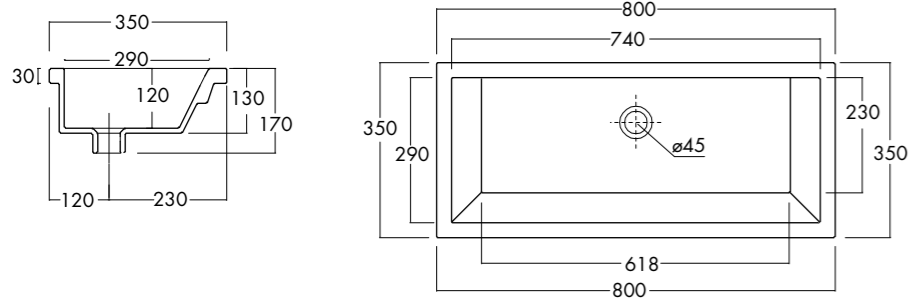

lavabo one 80

LAVABO INCASSO O SOTTOPIANO

WASHBASIN TO BE INSTALLED UNDERCOUNTER OR FITTED IN

Art. LVSPROE-002
Lavabo One 80 incasso
One 80 inset washbasin

Art. LVSOTOE-002
Lavabo One 80 sottopiano
One 80 undercounter washbasin