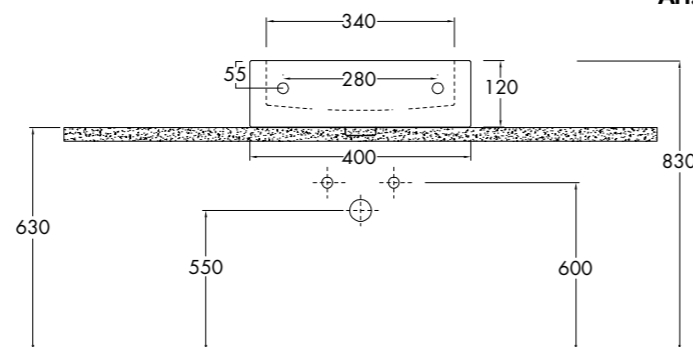

Art. LVMSQA