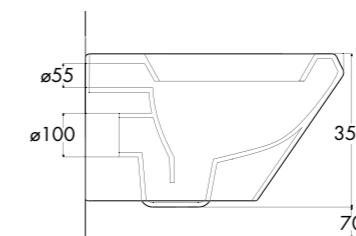

bidet basic sospeso

BIDET SOSPESO MONOFORO
CON FISSAGGIO A SCOMPARSA

WALL HUNG SINGLE HOLE BIDET
WITH HIDDEN FIXING

Art. BBS-005