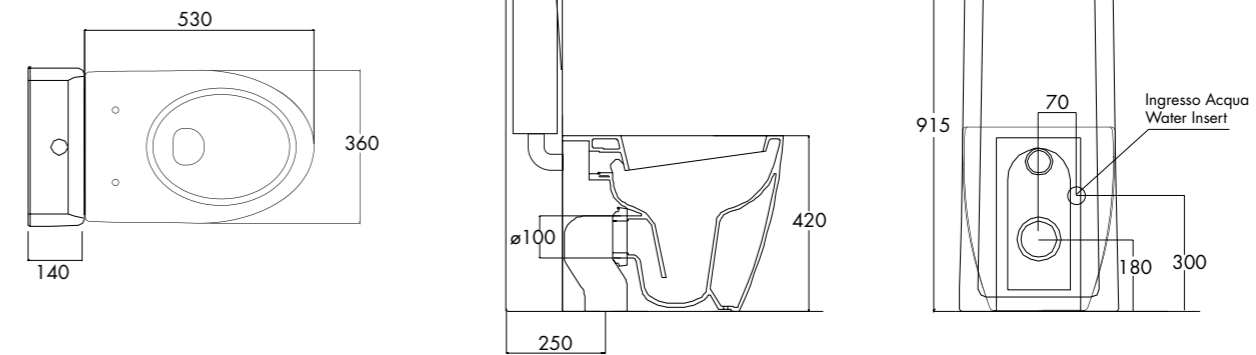

vaso + cassetta monoblocco bull

VASO A TERRA + CASSETTONE MONOBLOCCO
+ CASSETTA DI SCARICO GEBERIT
FREE STANDING WC + FREE STANDING CISTERN
+ GEBERIT FLUSHING SYSTEM

Art. WCBLL-001

Vaso Bull
Bull wc

Art. I720

Cassetta + batteria di scarico Geberit
Geberit flushing system + plastic cistern

Art. CMBL

Cassetta monoblocco Bull
Bull free standing cistern