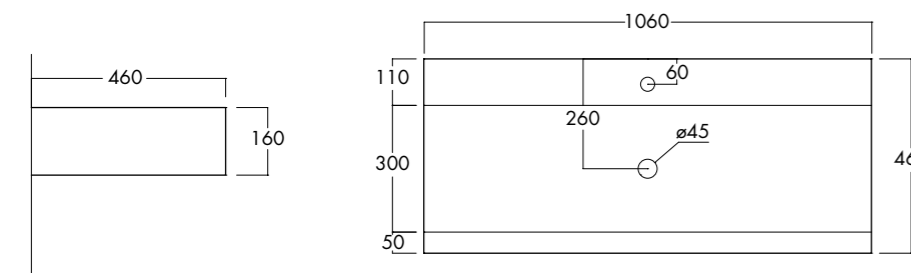

bidet basic sospeso

BIDET SOSPESO MONOFORO
CON FISSAGGIO A SCOMPARSA

WALL HUNG SINGLE HOLE BIDET
WITH HIDDEN FIXING

Art. BBS-005