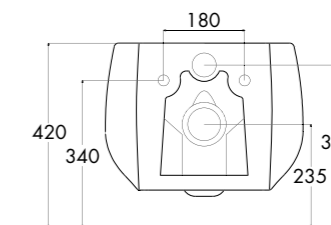

bidet basic sospeso

BIDET SOSPESO MONOFORO
CON FISSAGGIO A SCOMPARSA

WALL HUNG SINGLE HOLE BIDET
WITH HIDDEN FIXING

Art. BBS-005