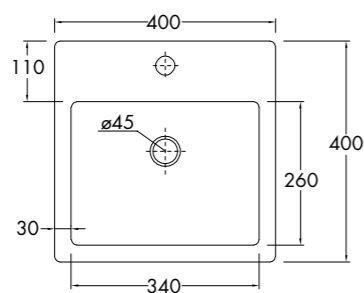

Art. LVMSQA