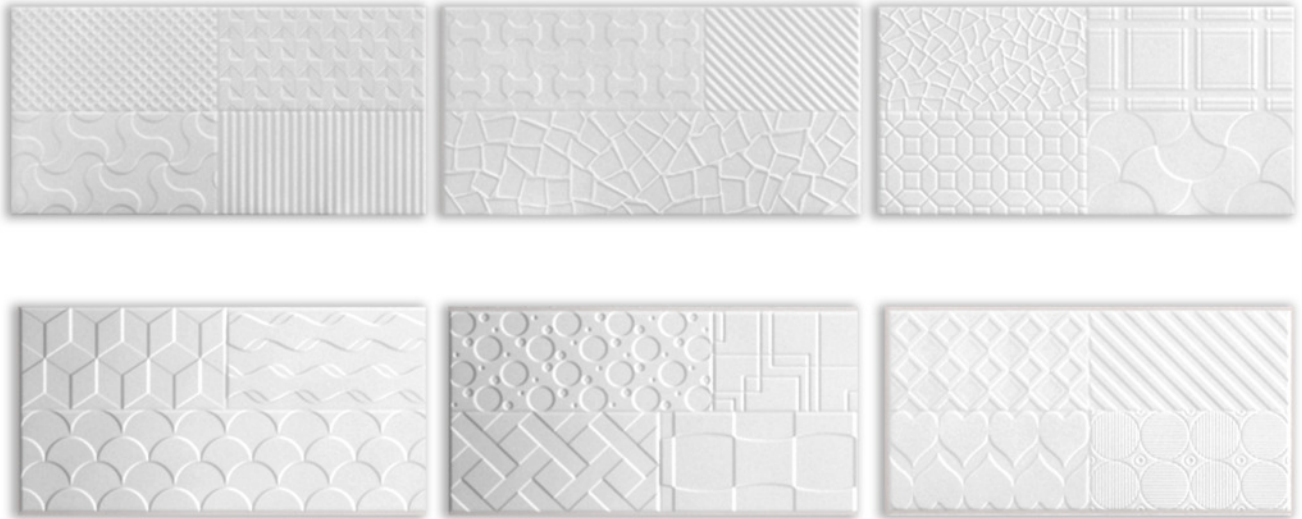

Serie RHIN 153

CERLAT

15,9 x 31,7 cm   6 relieves diferentes - 6 different reliefs - 6 reliefs différents
(Pasta Blanca - White Body Tiles - Pâte Blanche BIII)

Rhin 153