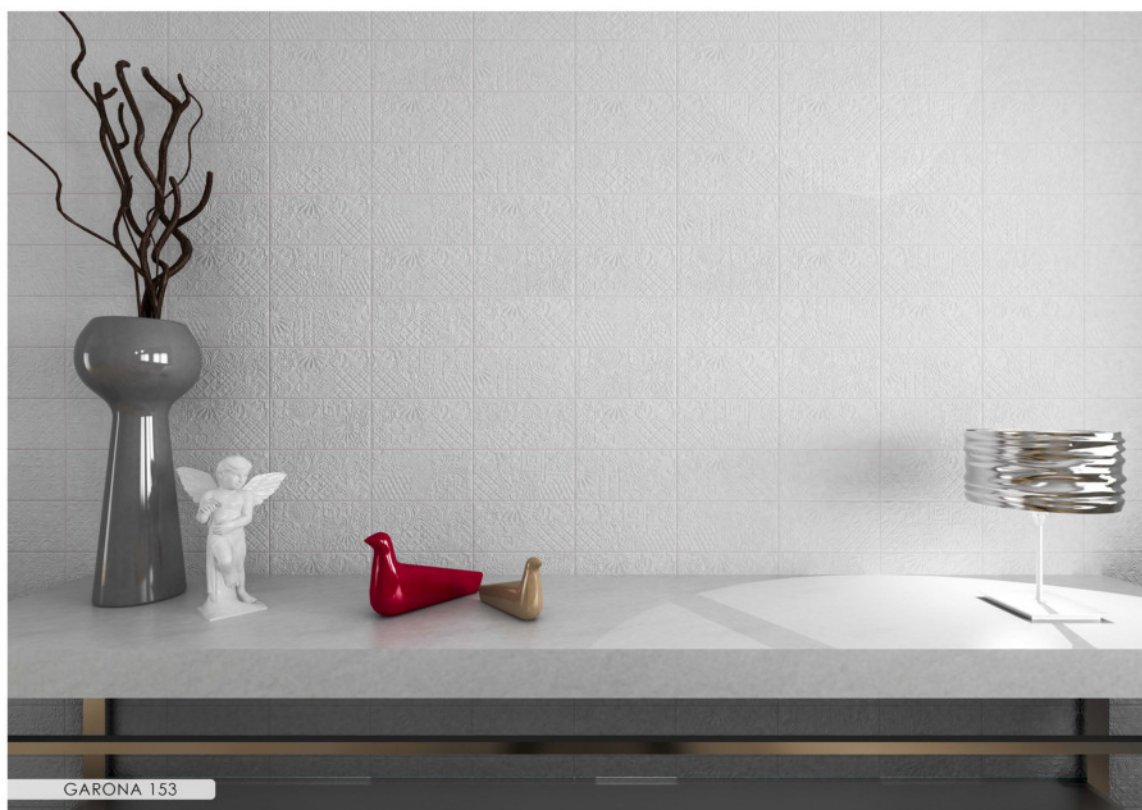

Serie GARONA 153

CERLAT

15,9 x 31,7 cm 6 relieves diferentes - 6 different reliefs - 6 reliefs différents
 (Pasta Blanca - White Body Tiles - Pâte Blanche BIII)

Garona 153

Blanco Mate 153

GARONA 153

Packing