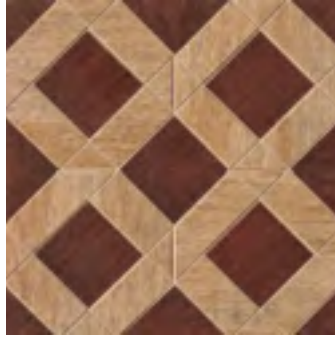

Battiscopa  
7,5x60,8 - 3"x24"

Frontale Gradino con Lamella  
4,3x25 - 1<sup>11</sup>/<sub>16</sub>"x10"

Spigolo Frontale  
4,3x4,3 - 1<sup>11</sup>/<sub>16</sub>"x1<sup>11</sup>/<sub>16</sub>"

Serie completa  
Complete range  
Série complete  
Ganze Serie  
Полная серия

# Barrique

**INTARSIO** | INLAY | MARQUETERIE | INTARSIEN | ИНКРУСТАЦИЯ

Intarsio Barrique Ocra-Bianco  
30,4x30,4 - 12"x12"

Intarsio Barrique Mogano-Ocra  
30,4x30,4 - 12"x12"

**CASSETTONE COMPLETO** | COMPLETE SQUARE PANEL DESIGN  
CAISSON COMPLET | VOLLSTÄNDIGES VIERECK  
ПОЛНАЯ ДЕКОРАТИВНАЯ КОМПОЗИЦИЯ "КЕССОН"