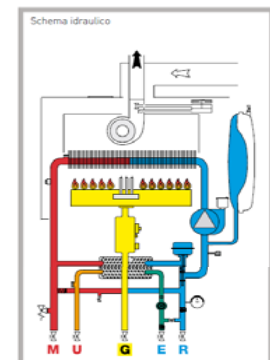

clima control di serie
★★★ rendimento
sicurezza IPX5D
temp. minima -5°C