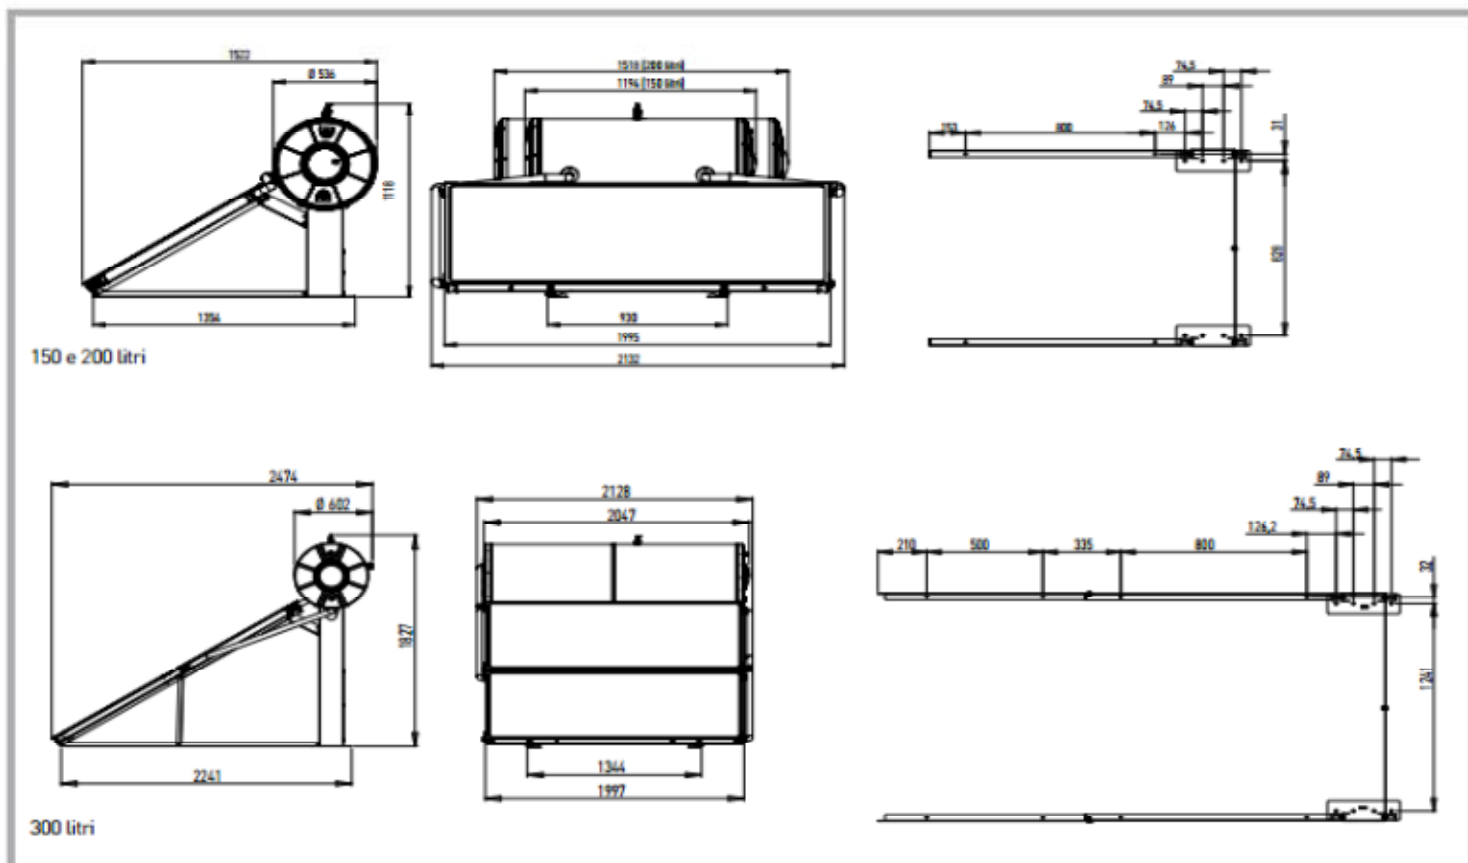

Tiraggio Naturale					
Codice	Pannello	Riferimenti	Riferimenti	Prezzo	
HF-150-1TR	1	Tetto piano	Collettore 150 LT	€ 1.622,11	
HF-150-1TT	1	Tetto inclinato	Collettore 150 LT	€ 1.622,11	
HF-200-1TR	1	Tetto piano	Collettore 200 LT	€ 1.821,31	
HF-200-1TT	1	Tetto inclinato	Collettore 200 LT	€ 1.821,31	
HF-300-2TR	2	Tetto piano	Collettore 300 LT	€ 2.788,88	
HF-300-2TT	2	Tetto inclinato	Collettore 300 LT	€ 2.788,88	
HF-200-2TR	2	Tetto piano	Collettore 300 LT	€ 2.105,90	
HF-200-2TT	2	Tetto inclinato	Collettore 300 LT	€ 2.105,90	

Tiraggio Forzato					
Codice	Pannello	Riferimenti	Riferimenti	Prezzo	

Detrazione fiscale 55% fino al 30 giugno 2013 oppure decreto legge n° 28 rimborso in danaro da parte del GSE € 170,00 ogni MQ installato

Dati tecnici - Dimensioni di ingombro

		HF 150-1 TR	HF 150-1 TT	HF 200-1 TR	HF 200-1 TT	HF 300-2 TR	HF 300-2 TT
Installazione		Terra	Tetto	Terra	Tetto	Terra	Tetto
Superficie lorda collettori	m²	2,2	2,2	2,2	2,2	4,4	4,4
Superficie captante collettori	m²	2,01	2,01	2,01	2,01	4,02	4,02
Massa a vuoto	kg	135	133	153	151	231	218
Capacità circuito solare	l	6	6	6	6	11	11
Capacità accumulo sanitario	l	153	153	202	202	280	280
Max pressione circuito sanitario	bar	8	8	8	8	8	8
Taratura valvola di sicurezza circuito solare	bar	1,5	1,5	1,5	1,5	1,5	1,5
Dispersioni termiche bollitore	kWh/24h	1,8	1,8	2,2	2,2	3,6	3,6
LISTINO		KAIROS THERMO HF 150-1 TR	KAIROS THERMO HF 150-1 TT	KAIROS THERMO HF 200-1 TR	KAIROS THERMO HF 200-1 TT	KAIROS THERMO HF 300-2 TR	KAIROS THERMO HF 300-2 TT
CODICE		3022100	3022101	3022102	3022103	3022104	3022105

GARANZIA MADE IN ITALY