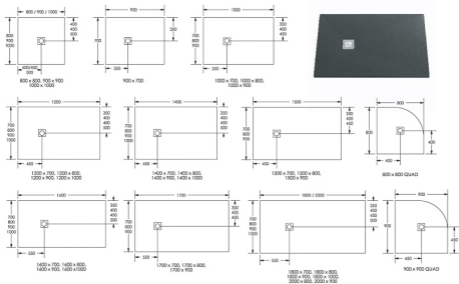

## Certificati / Certifications

- CE UNE 14527 CLASE 1
- CE UNE-EN 14688:2016
- CE UNE-EN 12633
- CE UNE-EN 13748
- CE UNE-EN 12633 - C 3

Vasche d'Arredo  
ed idromassaggio

\*disponibile nella versione lucida e nella versione matte