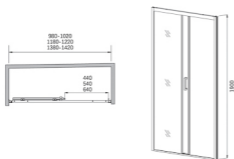

Porta Scorrevole con vetro temperato da 6mm guarnizione magnetica lungo i profili di chiusura regolazione di compensazione fuori squadra > 3 cm telaio in alluminio cromato reversibile

Sliding door 6 mm tempered glass magnetic seal along the whole closing profiles out of square adjustment up to > 3 cm chrome frame reversible

MODEL	A/B	H
B1027 100	980-1010	1900
B1027 110	1080-1110	1900
B1027 120	1180-1210	1900
B1027 130	1280-1310	1900
B1027 140	1380-1410	1900
B1027 150	1480-1510	1900