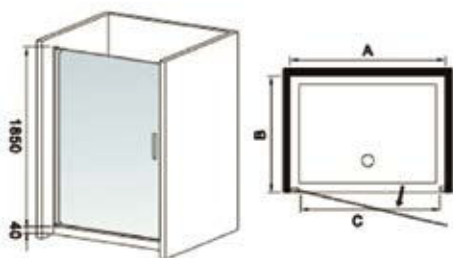

summer

porta battente

MODEL	A	B	C	H
PN1-70	670-700	700	610	1850
PN1-80	770-800	800	710	1850
PN1-90	870-900	900	810	1850
PN1-100	970-1000	1000	910	1850