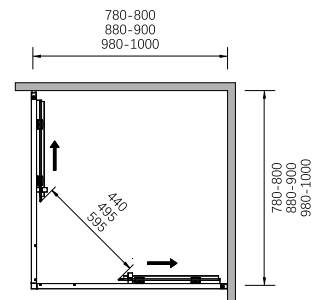

Box angolare quadrato

vetro temperato da 6mm
guarnizione magnetica lungo i profili di chiusura
regolazione di compensazione fuori squadra > 3 cm
telaio in alluminio cromato
reversibile

Square corner entry shower enclosure

6 mm tempered glass
magnetic seal along the whole closing profiles
out of square adjustment up to > 3 cm
chrome frame
reversible

MODEL	A/B	H
B99878 70x70	680-710x680-710	1900
B99878 80x80	780-810x780-810	1900
B99878 90x90	880-910x880-910	1900
B99878 100x100	980-1010x980-1010	1900
B99878 120x120	1180-1210x1180-1210	1900
B99878 140x140	1380-1410x1380-1410	1900