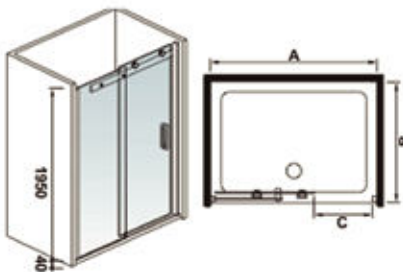

Features:

- Wall profile with 20mm adjustment.
- Larger reinforced metal wheels.
- Chrome metal handles.
- Easy to install frame design.
- Integrated bottom rail to make the door slide quietly and steadily.
- The enclosure is universal.
- Height 195 cm

Finiture dei profili:

- Cromo

Vetro:

- 8mm temperato antinfortunistica - facile da pulire

Lineamenti:

- Profili regolabili fino a 20mm
- Grandi e rinforzate ruote in metallo
- Maniglie cromate in metallo
- Facile da installare
- Cuscinetti integrati per farla scorrere silenziosamente
- Il box è reversibile
- Altezza 195 cm

MODEL	A	B	C	H
SB10-2	960-1000	800	400	1950
SB11-2	1060-1100	800	450	1950
SB12-2	1160-1200	800	490	1950
SB14-2	1360-1400	800	590	1950
SB15-2	1460-1500	800	640	1950
SB16-2	1560-1600	800	690	1950
SB17-2	1660-1700	800	740	1950
SB18-2	1760-1800	800	790	1950