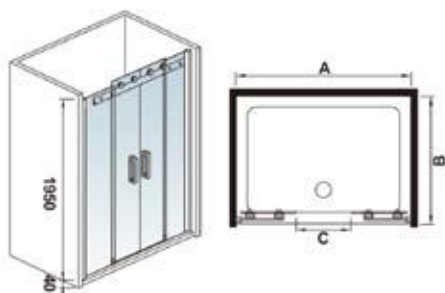

Features:

- Wall profile with 20mm adjustment.
- Larger reinforced metal wheels.
- Chrome metal handles.
- Easy to install frame design.
- Integrated bottom rail to make the door slide quietly and steadily.
- The enclosure is universal.
- Height 195 cm

Finiture dei profili:

- Cromo

Vetro:

- 8mm temperato antinfortunistica - facile da pulire

Lineamenti:

- Profili regolabili fino a 20mm
- Grandi e rinforzate ruote in metallo
- Maniglie cromate in metallo
- Facile da installare
- Cuscinetti integrati per farla scorrere silenziosamente e rapidamente
- Il box è reversibile
- Altezza 195 cm

▲ **Glass:**

- 8mm safety glass available.
- Easy clean glass available.

▲ **Features:**

- Wall profile with 25mm adjustment.
- Chrome metal handles.
- Pivot hinge with a raising and lowering function.
- Metal bottom seal.
- The door is universal.
- Height 195 cm