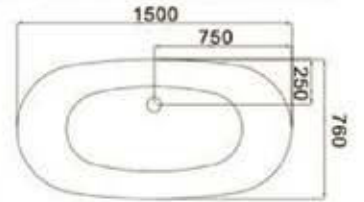

*disponibile nella versione lucida e nella versione matte

Infinity

C-3174

Size: 750x1500x580/mm

C-3175

Size: 800x1700x580/mm

Hellas

C-3176

Size: 800x1700x580/mm