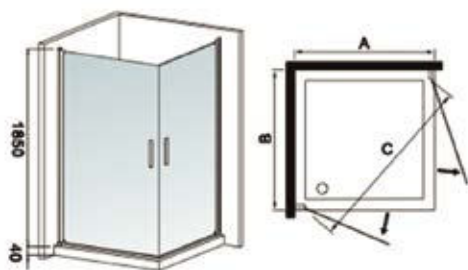

MODEL	A	B	C	H
SC12-2	1160-1200	800/700	500	1950
SC14-2	1360-1400	800/700	600	1950

Porta scorrevole

MODEL	A	B
SPC70	1950	670-690
SPC80	1950	770-790

Parete fissa

summer

box angolare

MODEL	A	B	C	H
PRN77D	670-690	670-690	900	1850
PRN88D	770-790	770-790	1000	1850
PRN99D	870-890	870-890	1150	1850
PRN11D	970-990	970-990	1290	1850