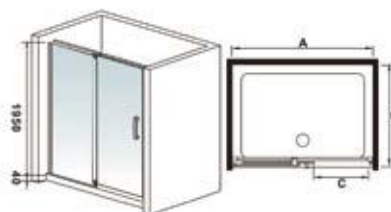

MODEL	A	B
SPC70	1950	670-690
SPC80	1950	770-790

Parete fissa