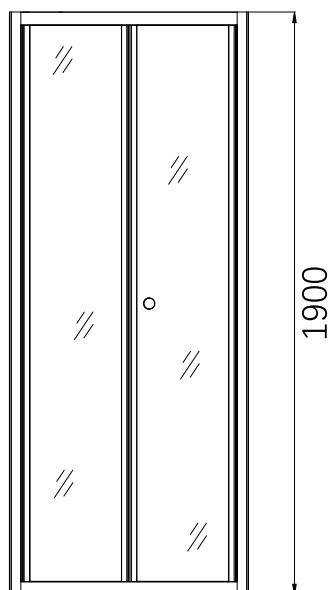

Denver

porta a soffietto
bi-fold door

vetro trasparente
o opaco
clear or matte glass

Porta a soffietto con
 apertura verso l'interno
 vetro temperato da 6 mm
 regolazione di compensazione fuori squadra >3 cm
 telaio in alluminio cromato
 reversible

Bi-fold door opening inward

6 mm tempered glass
 out of square adjustment up to > 3 cm
 chrome frame
 reversible

MODEL	A	H
B1028 70	680-710	1900
B1028 80	780-810	1900
B1028 90	880-910	1900
B1028 100	980-1010	1900
B1028 120	1180-1210	1900