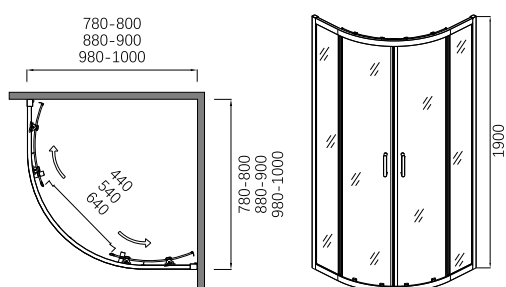

Box e porte doccia 6mm

Paok

box semicircolare
simmetrico

symmetric
semicircular box

vetro trasparente
o opaco

clear or matte glass

box semicircolare simmetrico a quattro ante
 vetro temperato da 6 mm
 guarnizione magnetica lungo i profili di chiusura
 regolazione di compensazione fuori squadra >3 cm
 telaio in alluminio cromato
 reversibile

Symmetric semicircular box

6 mm tempered glass
 magnetic seal along the whole closing profiles
 out of square adjustment up to > 3 cm
 chrome frame
 reversible

MODEL	A/B	H
B99877 80x80	780-810	1900
B99877 90x90	880-910	1900