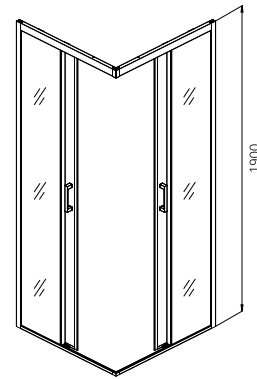

Box angolare quadrato

vetro temperato da 6mm
guarnizione magnetica lungo i profili di chiusura
regolazione di compensazione fuori squadra > 3 cm
telaio in alluminio cromato
reversibile

Square corner entry shower enclosure

6 mm tempered glass
magnetic seal along the whole closing profiles
out of square adjustment up to > 3 cm
chrome frame
reversible

MODEL	A/B	H
B99878 70x70	680-710x680-710	1900
B99878 80x80	780-810x780-810	1900
B99878 90x90	880-910x880-910	1900
B99878 100x100	980-1010x980-1010	1900
B99878 120x120	1180-1210x1180-1210	1900
B99878 140x140	1380-1410x1380-1410	1900