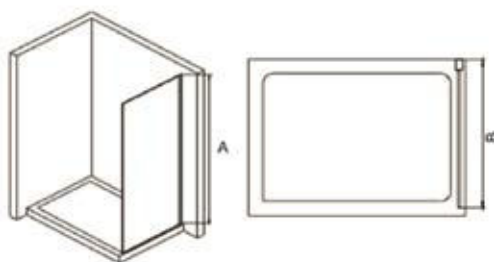

summer

porta battente

MODEL	A	B	C	H
PN1-70	670-700	700	610	1850
PN1-80	770-800	800	710	1850
PN1-90	870-900	900	810	1850
PN1-100	970-1000	1000	910	1850

Porta
SUMMER
con parete fissa

MODEL	A	B	H
SP07-70	1850	670-690	1850
SP07-80	1850	770-790	1850