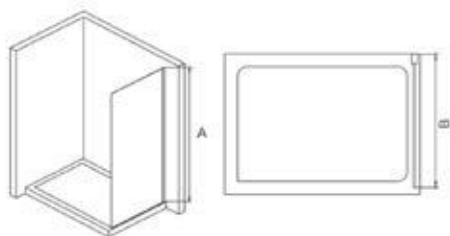

MODEL	A	B
SPA7-70	1950	670-690
SPA7-80	1950	770-790
SPA7-90	1950	870-890
SPA7-10	1950	970-990