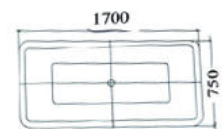

Size: 800x1800x660/mm

C-3149
Size:800x1700x750/mm
Onda

Wall

C-3153

Size: 750x1700x580/mm

*disponibile nella versione lucida e nella versione matte

Infinity

C-3174