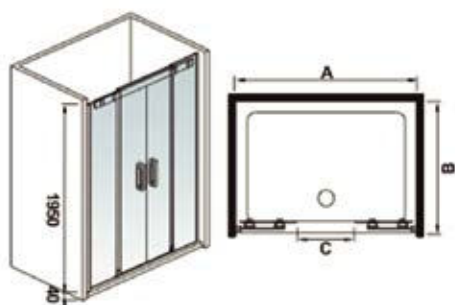

Finiture dei profili:

- Cromo

Vetro:

- 8mm temperato antinfortunistica - facile da pulire

Lineamenti:

- Profili regolabili fino a 20mm
- Grandi e rinforzate ruote in metallo
- Maniglie cromate in metallo
- Facile da installare
- Cuscinetti integrati per farla scorrere silenziosamente e rapidamente
- Il box è reversibile
- Altezza 195 cm