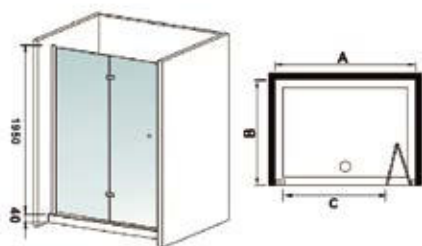

MODEL	A	B	C	H
HP2-70	670-700	800	590	1950
HP2-75	720-750	800	640	1950
HP2-80	770-800	800	690	1950
HP2-85	820-850	800	740	1950
HP2-90	870-900	800	790	1950
HP2-95	920-950	800	840	1950
HP2-10	970-1000	800	890	1950