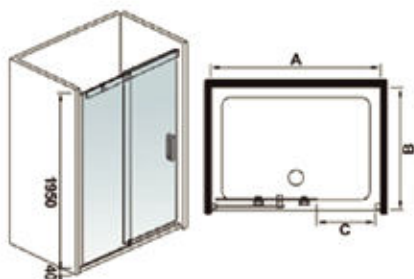

Finiture dei profili:

- Cromo

Vetro:

- 8mm temperato antinfortunistica - facile da pulire

Lineamenti:

- Profili regolabili fino a 20mm
- Grandi e rinforzate ruote in metallo
- Maniglie cromate in metallo
- Facile da installare
- Cuscinetti integrati per farla scorrere silenziosamente e rapidamente
- Il box è reversibile