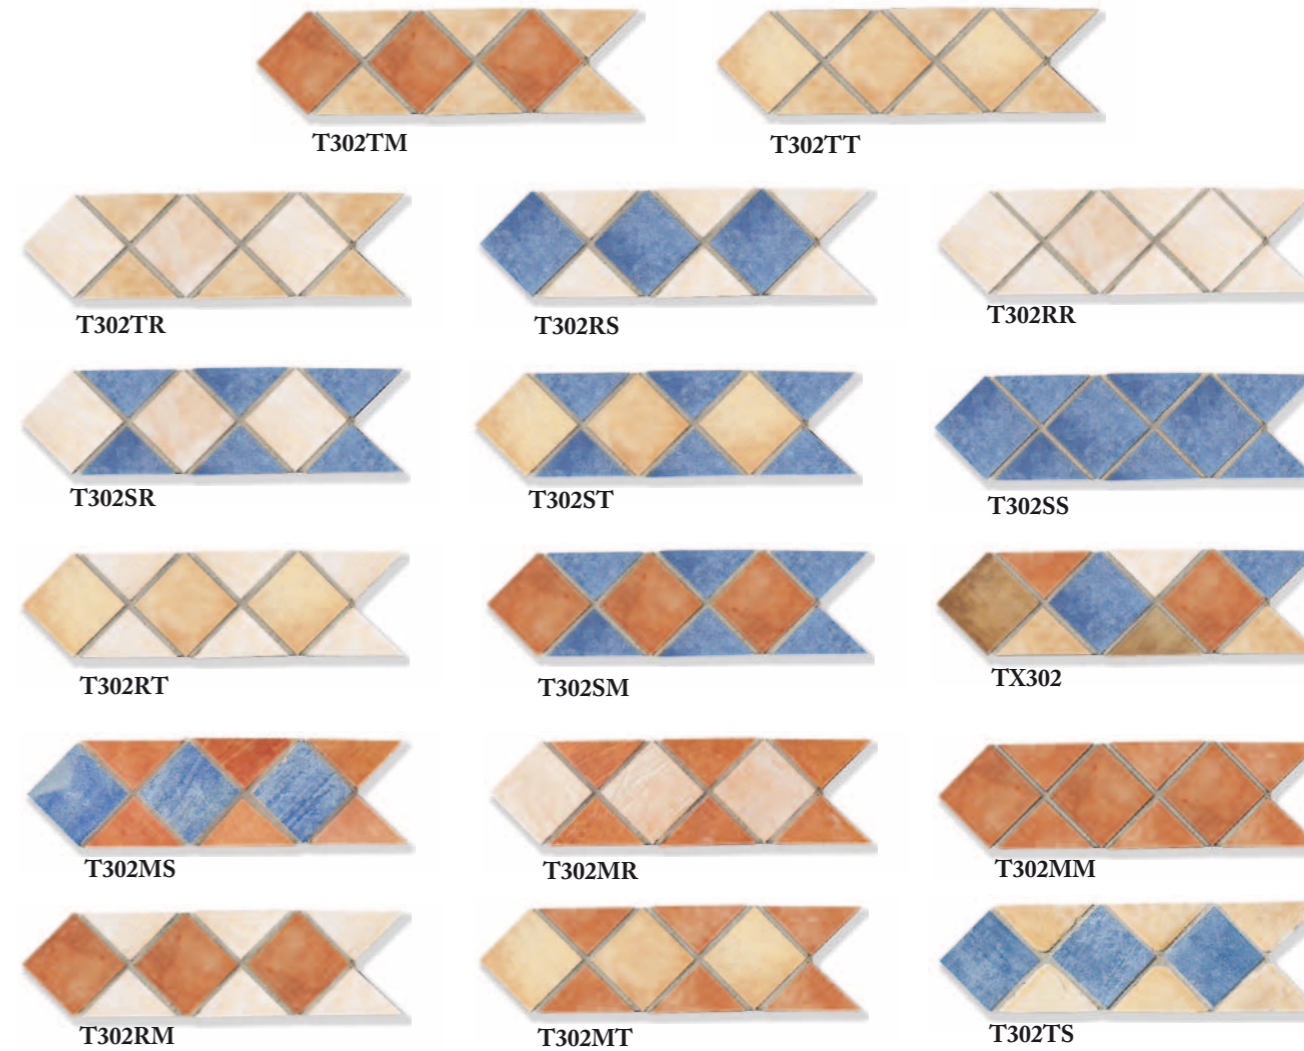

Decoro Vietri
cm 16,5x33,3 - 6 1/2" x 13"

T401

F155 PC

T501 ROSONE SOLE
50x50 cm - 20"x20"

F550 PC

T502 ROSONE LUNA
50x50 cm - 20"x20"

F550 PC

TERRE DI
SIENA