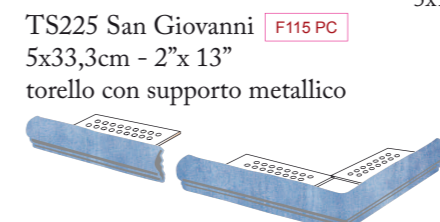

TS625 San Giovanni
5x33,3cm - 2" x 13" **F085 PC**
Torello

TS226 San Giovanni
33,3x33,3cm - 13" x 13" **F215 PC**
torello ang. con supporto metallico

TS620 San Giovanni
Vcap
5x16,5 cm - 2" x 6½" **F045 PC**