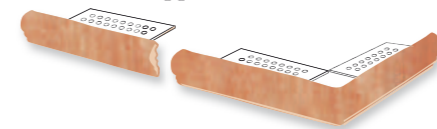

TM225 Montalcino
5x33,3cm - 2" x 13"
torello con supporto metallico

TM625 Montalcino
5x33,3cm - 2" x 13"
Torello