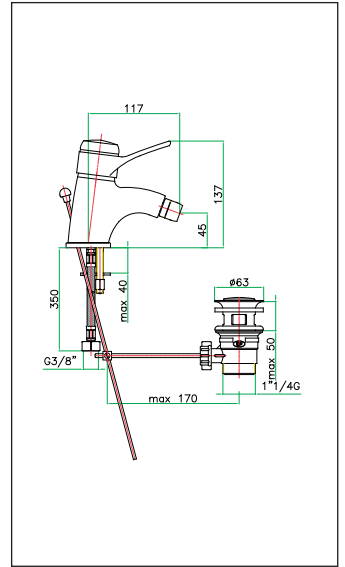

Miscelatore lavello, tubi flex cm. 35
One hole sink mixer, flex cm. 35
Mitigeur évier, flexibles cm. 35

art. 38 CR 4100

Miscelatore lavello, tubi rame cm. 30
One hole sink mixer, copper tubes cm. 30
Mitigeur évier, tubes cuivre cm. 30

art. 38 CR 1200

art. 38 CR 1210

art. 38 CR 2210

art. 38 CR 2200

art. 38 CR 3210

art. 38 CR 3200

art. 38 CR 4110

art. 38 CR 4100