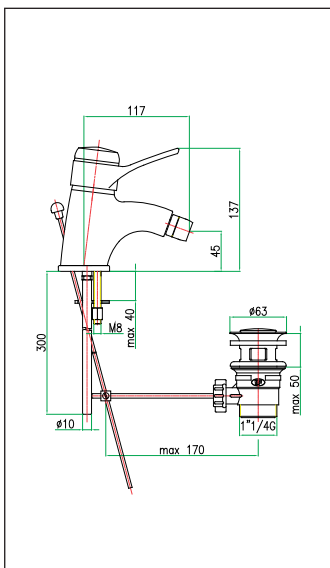

Miscelatore lavello, tubi flex cm. 35
One hole sink mixer, flex cm. 35
Mitigeur évier, flexibles cm. 35

art. 38 CR 4100

Miscelatore lavello, tubi rame cm. 30
One hole sink mixer, copper tubes cm. 30
Mitigeur évier, tubes cuivre cm. 30

art. 38 CR 1200

art. 38 CR 1210

art. 38 CR 2210

art. 38 CR 2200

art. 38 CR 3210

art. 38 CR 3200

art. 38 CR 4110

art. 38 CR 4100