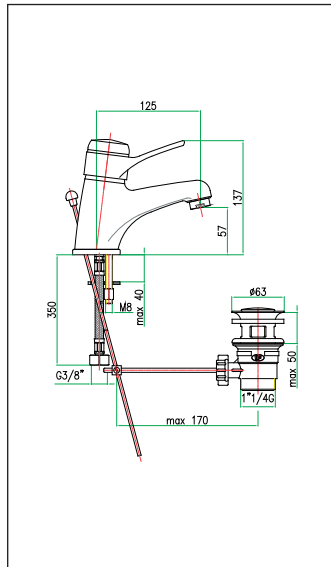

art. 38 CR 1010

art. 38 CR 2210