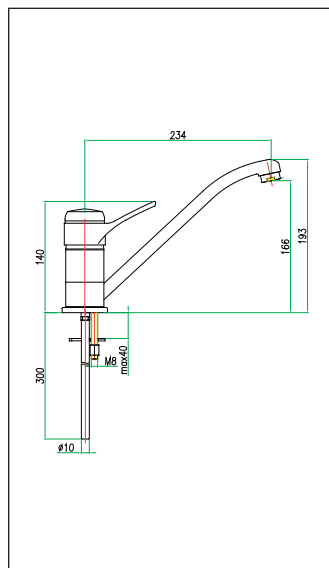

Miscelatore lavello, tubi flex cm. 35
One hole sink mixer, flex cm. 35
Mitigeur évier, flexibles cm. 35

art. 38 CR 4100

Miscelatore lavello, tubi rame cm. 30
One hole sink mixer, copper tubes cm. 30
Mitigeur évier, tubes cuivre cm. 30

art. 38 CR 1200

art. 38 CR 1210

art. 38 CR 2210

art. 38 CR 2200

art. 38 CR 3210

art. 38 CR 3200

art. 38 CR 4110

art. 38 CR 4100