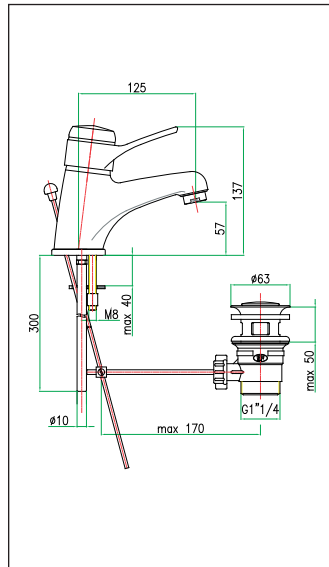

art. 38 CR 1260

art. 38 CR 2200