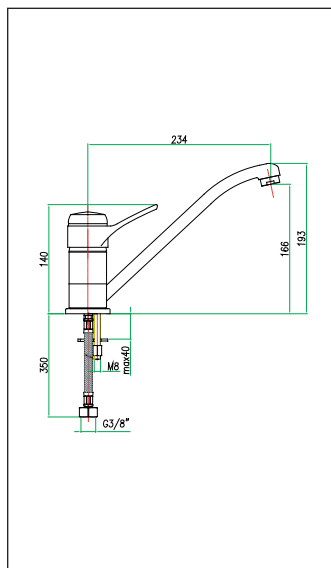

Miscelatore lavello, tubi flex cm. 35
One hole sink mixer, flex cm. 35
Mitigeur évier, flexibles cm. 35

art. 38 CR 4100

Miscelatore lavello, tubi rame cm. 30
One hole sink mixer, copper tubes cm. 30
Mitigeur évier, tubes cuivre cm. 30

art. 38 CR 1200

art. 38 CR 1210

art. 38 CR 2210

art. 38 CR 2200

art. 38 CR 3210

art. 38 CR 3200

art. 38 CR 4110

art. 38 CR 4100