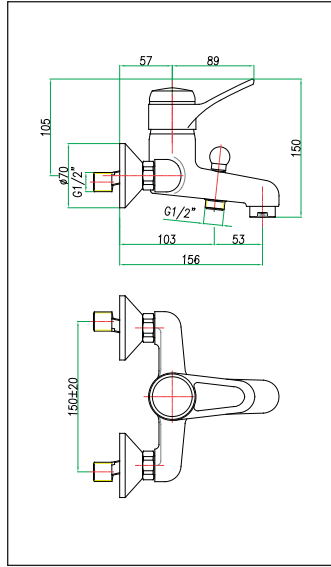

art. 38 CR 1010