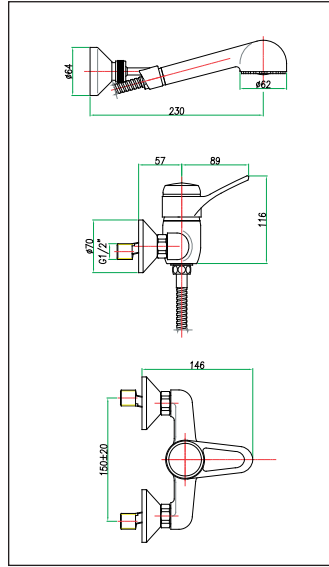

art. 38 CR 1260