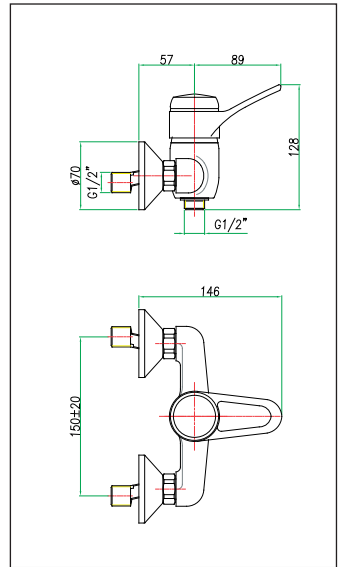

art. 38 CR 1200