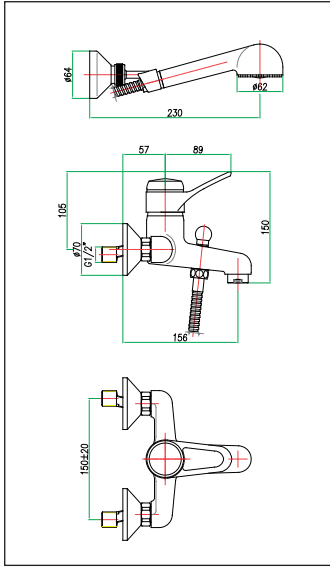

art. 38 CR 1000