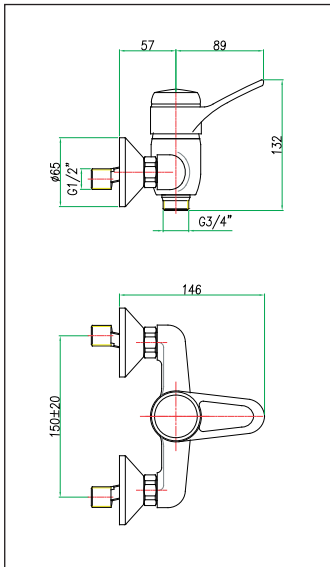

art. 38 CR 1000

art. 38 CR 1210