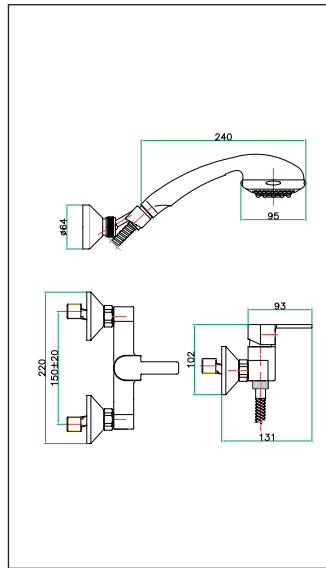

art. 76 CR 7470