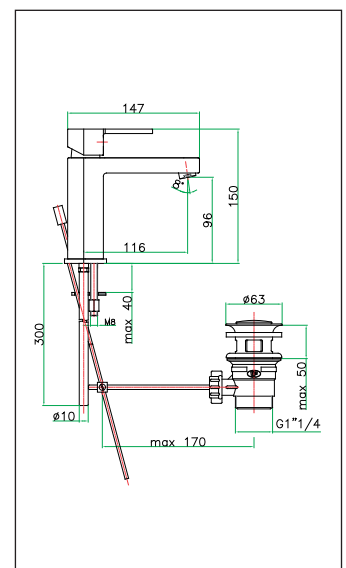

art. 76 CR 7421

Shaped by

KALOS