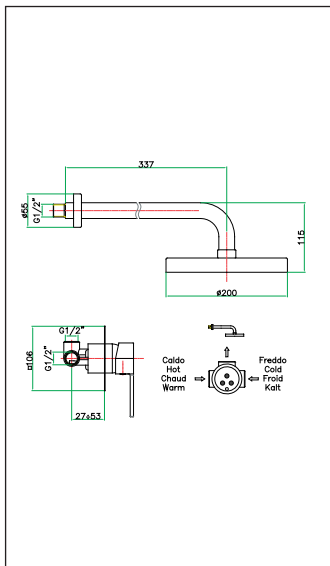

art. 76 CR 7416