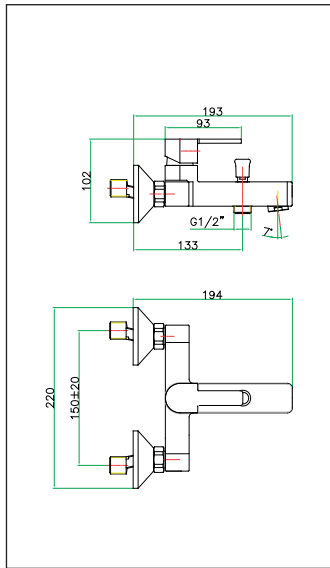

art. 76 CR 7451