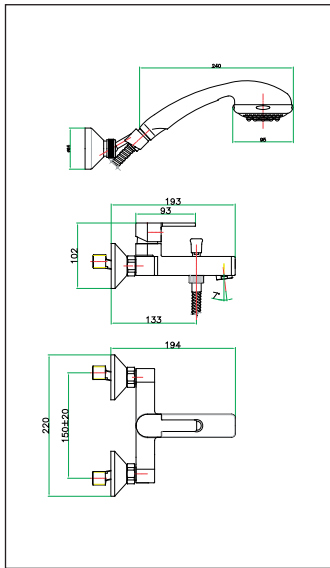

art. 76 CR 7450