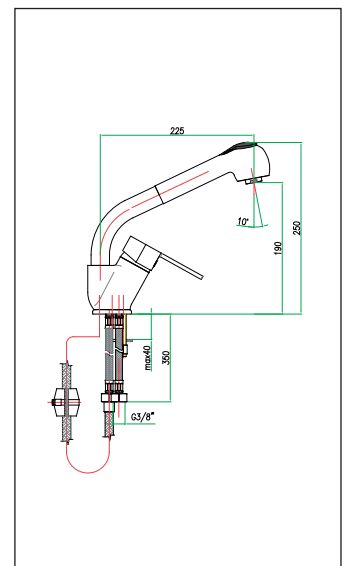

art. 76 CR 4395