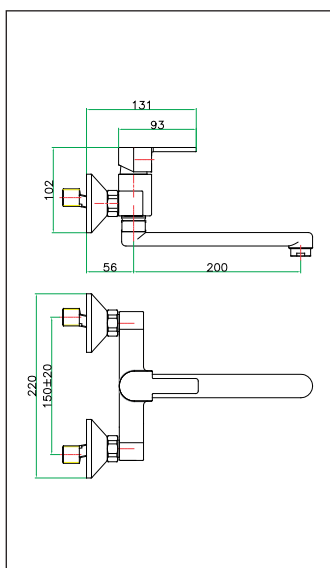

art. 76 CR 7440