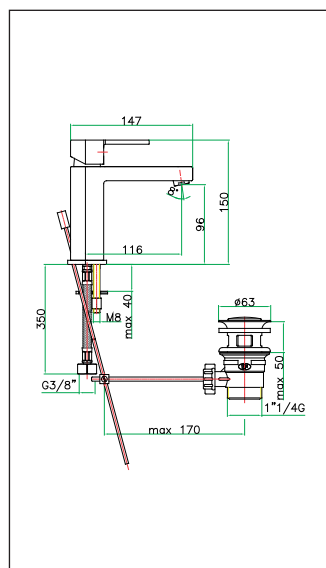

art. 76 CR 7420