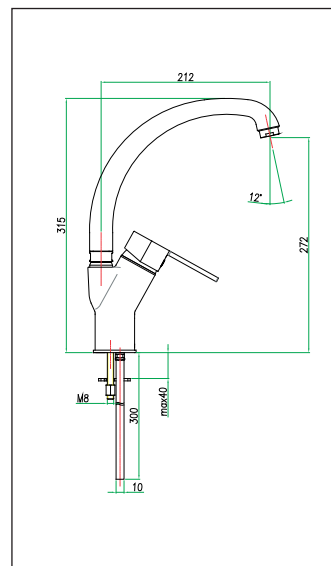

art. 76 CR 4317