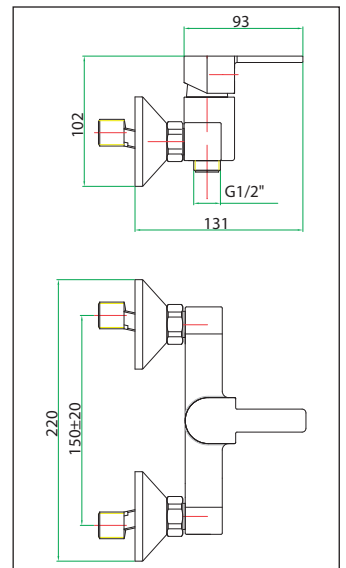

art. 76 CR 7475