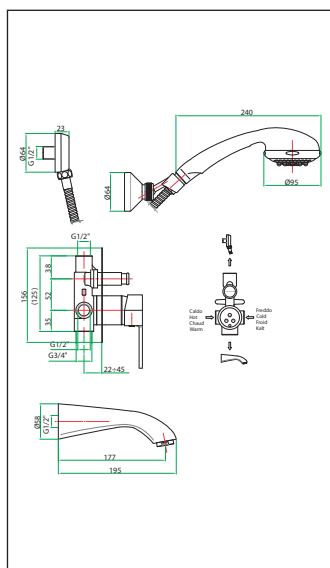

art. 76 CR 7438