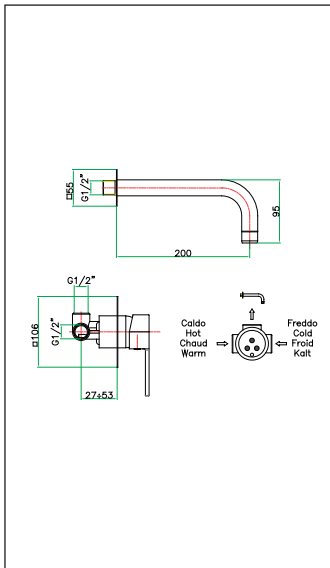

art. 76 CR 7427