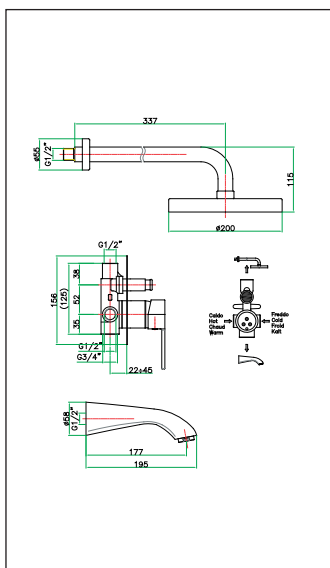

art. 76 CR 7418