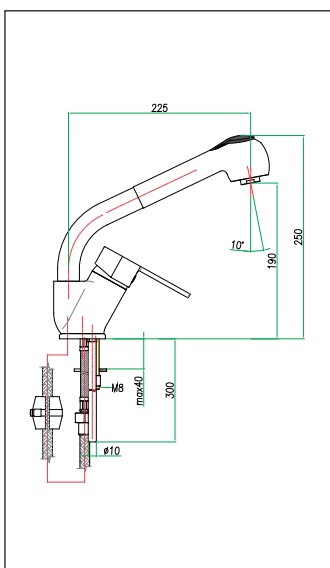

art. 76 CR 4390