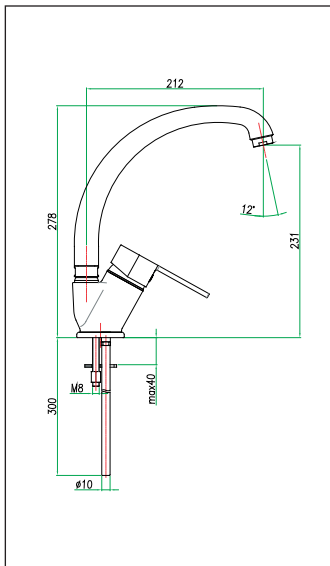

art. 76 CR 4300