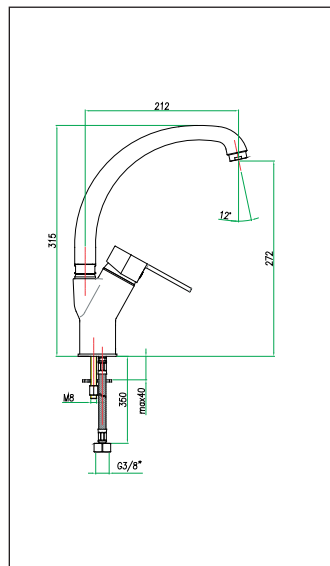

art. 76 CR 4318