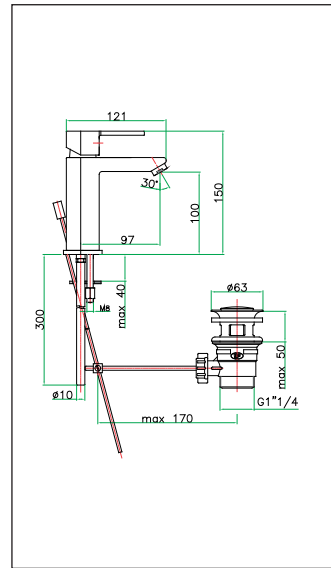

art. 76 CR 7431