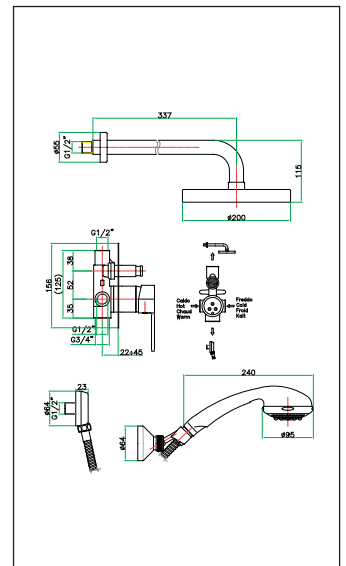

art. 76 CR 7419