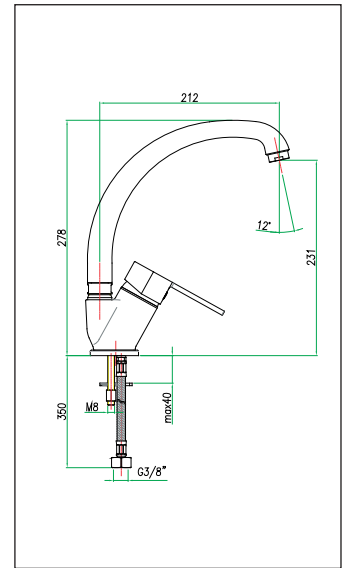

art. 76 CR 4310