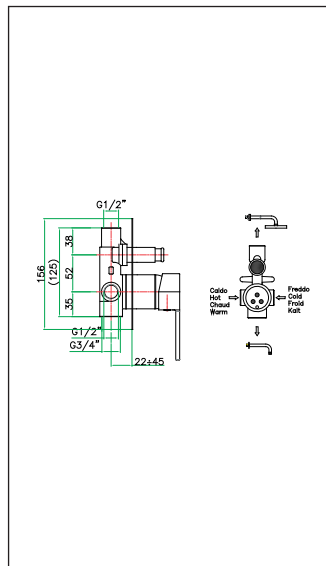

art. 76 CR 7417