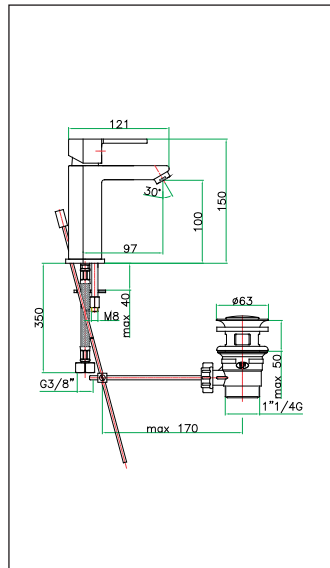

art. 76 CR 7430