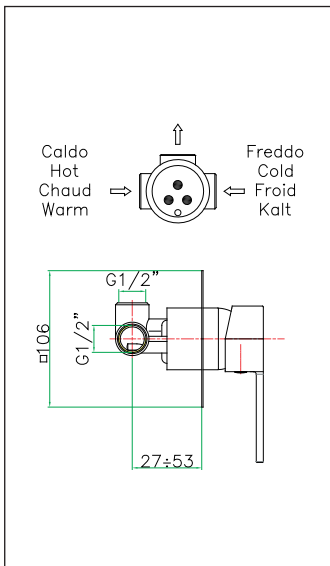

art. 76 CR 7415