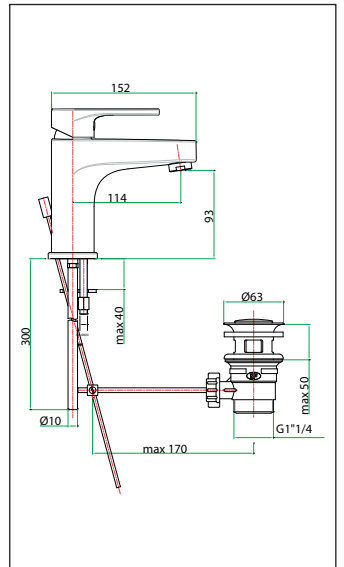

art. 75 CR 6521