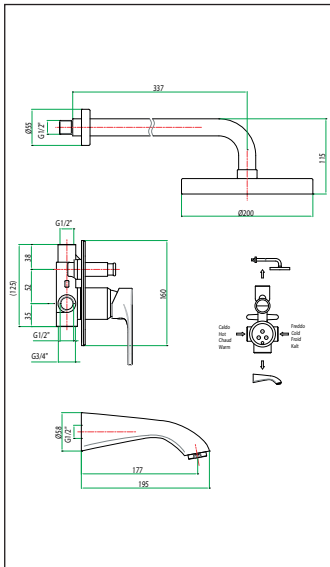

**art. 75 CR 6550**

Miscelatore lavello a muro, canna diritta cm. 20

*Wall sink mixer, straight spout cm. 20*

Mitigeur évier mural, bec droit cm. 20

ΥΔΡΟΑΝΑΜΙΚΤΗΡ ΝΕΡΟΧΥΤΗ ΕΠΙΤΟΙΧΟΣ ΜΕ ΕΥΘΥ ΠΕΡΙΣΤΡ. ΡΑΜΦΟΣ

Please state the relevant code on your orders

Nous vous prions d'indiquer les codes dans vos commandes

Shaped by

KYMA

art. 75 CR 6500  
art. 75 CR 6502

art. 75 CR 6501

art. 75 CR 6510  
art. 75 CR 6511

art. 75 CR 6516  
art. 75 CR 6515