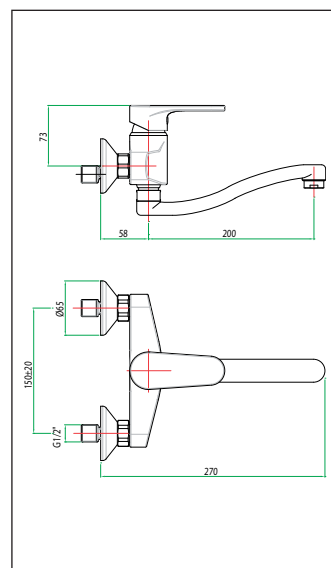

art. 75 CR 4317

art. 75 CR 4395

art. 75 CR 4390

art. 75 CR 6550

art. 75 CR 6551

Shaped by

KYMA

**FIORE** S.p.A.  
28021 Borgomanero (No) - Italia - Via Maggiate, 69/C - C.P. 35  
Tel. +39 0322.840.711 - Fax +39 0322.840.777  
[www.fiore.it](http://www.fiore.it) - [fiore@fiore.it](mailto:fiore@fiore.it)