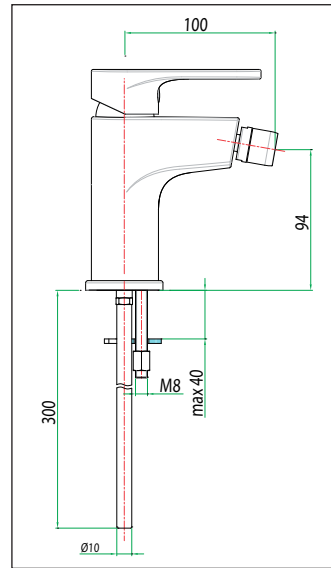

**art. 75 CR 6550**

Miscelatore lavello a muro, canna diritta cm. 20

*Wall sink mixer, straight spout cm. 20*

Mitigeur évier mural, bec droit cm. 20

ΥΔΡΟΑΝΑΜΙΚΤΗΡ ΝΕΡΟΧΥΤΗ ΕΠΙΤΟΙΧΟΣ ΜΕ ΕΥΘΥ ΠΕΡΙΣΤΡ. ΡΑΜΦΟΣ

Shaped by

KYMA

art. 75 CR 6531

art. 75 CR 6532

art. 75 CR 6533

art. 75 CR 4310

art. 75 CR 4300

art. 75 CR 4318