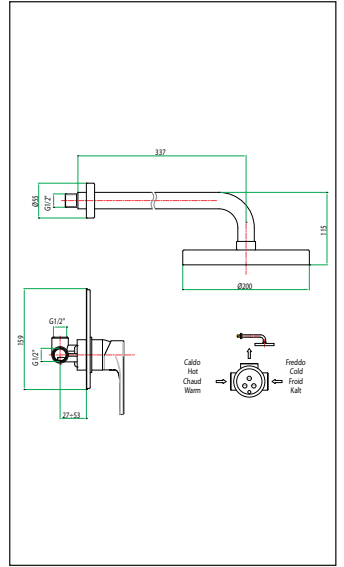

art. 75 CR 6516
art. 75 CR 6515