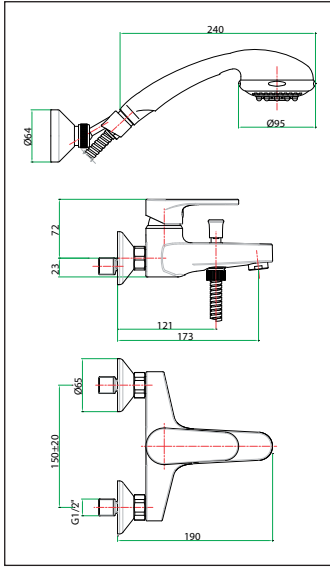

art. 75 CR 6500
art. 75 CR 6502