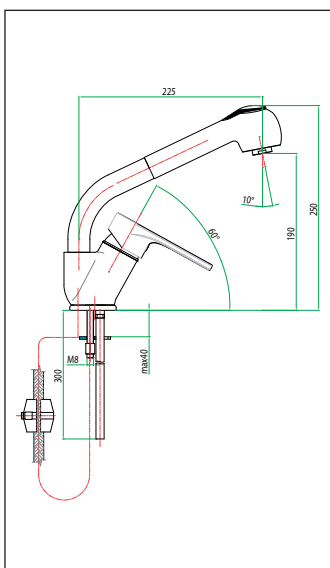

art. 75 CR 4300

art. 75 CR 4390