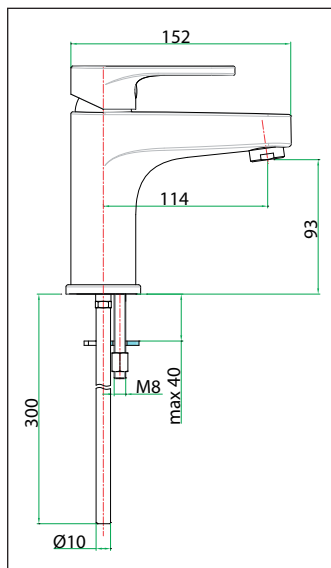

art. 75 CR 6523