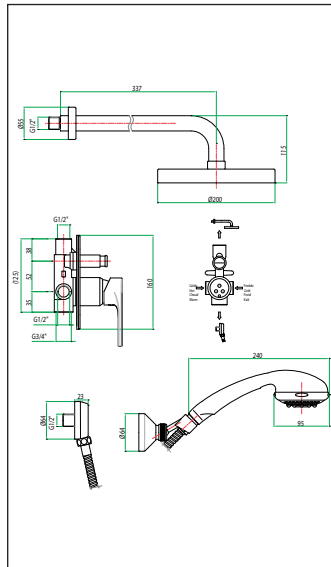

art. 75 CR 6519