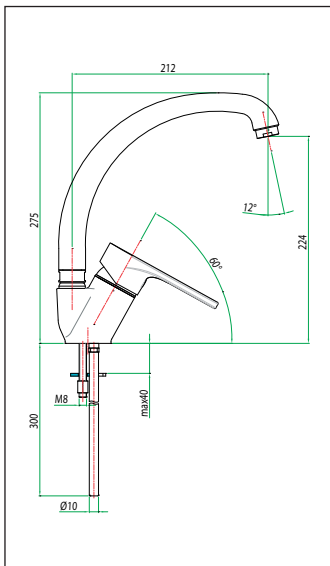

art. 75 CR 6531