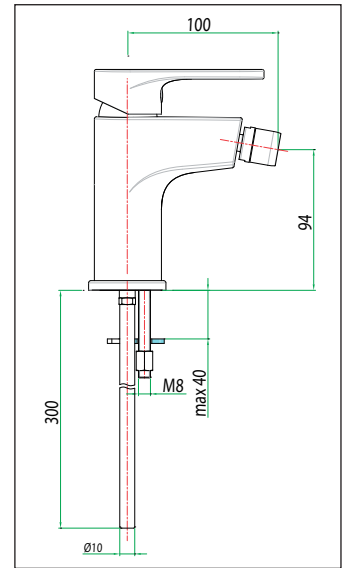

art. 78 CR 6533