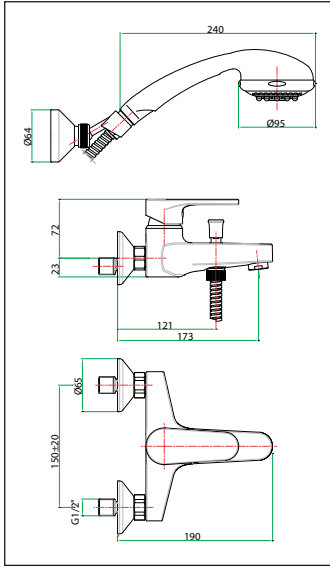

art. 78 CR 6500
art. 78 CR 6502