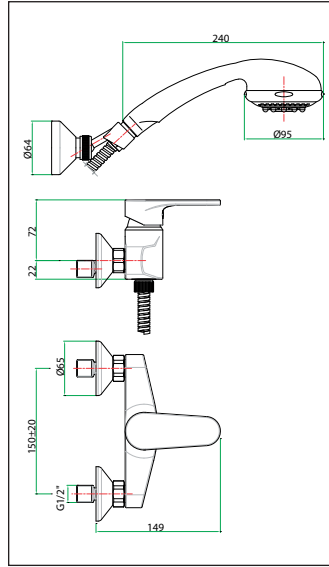

**art. 78 CR 6550**

Miscelatore lavello a muro, canna diritta cm. 20

*Wall sink mixer, straight spout cm. 20*

Mitigeur évier mural, bec droit cm. 20

ΥΔΡΟΑΝΑΜΙΚΤΗΡ ΝΕΡΟΧΥΤΗ ΕΠΙΤΟΙΧΟΣ ΜΕ ΕΥΘΥ ΠΕΡΙΣΤΡ. ΡΑΜΦΟΣ

Shaped by

KYMA-SKY

art. 78 CR 6500  
art. 78 CR 6502

art. 78 CR 6501

art. 78 CR 6510  
art. 78 CR 6511

art. 78 CR 6512

art. 78 CR 6516  
art. 78 CR 6515

art. 78 CR 6518  
art. 78 CR 6517