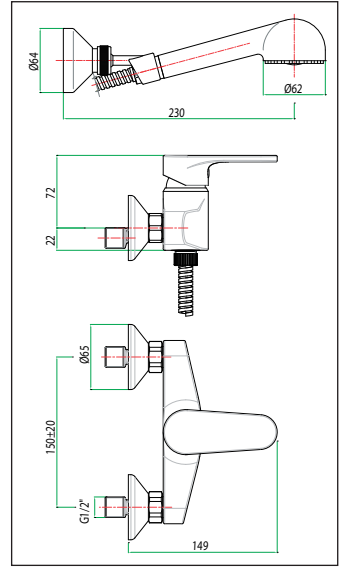

art. 78 CR 6512