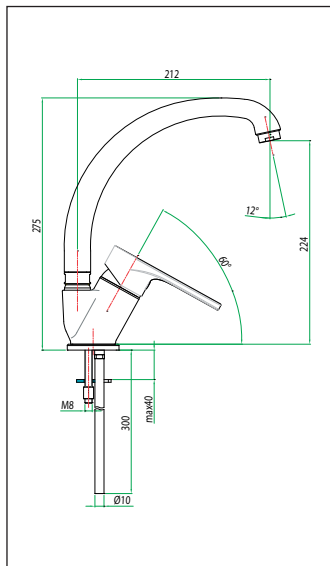

art. 78 CR 4310