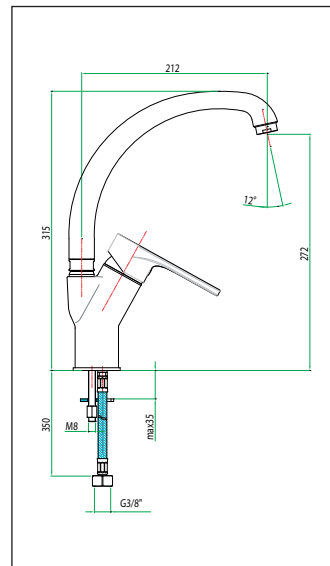

**art. 78 CR 6550**

Miscelatore lavello a muro, canna diritta cm. 20

*Wall sink mixer, straight spout cm. 20*

Mitigeur évier mural, bec droit cm. 20

ΥΔΡΟΑΝΑΜΙΚΤΗΡ ΝΕΡΟΧΥΤΗ ΕΠΙΤΟΙΧΟΣ ΜΕ ΕΥΘΥ ΠΕΡΙΣΤΡ. ΡΑΜΦΟΣ

art. 78 CR 6532

art. 78 CR 6533

art. 78 CR 4310

art. 78 CR 4300

art. 78 CR 4318

art. 78 CR 4317

art. 78 CR 4395

art. 78 CR 4390