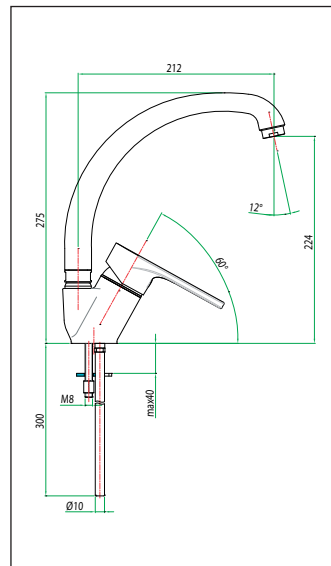

art. 78 CR 4300