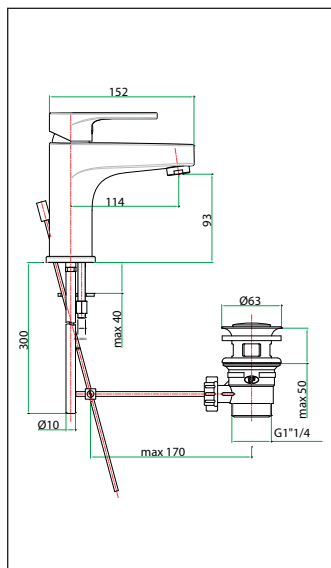

art. 78 CR 6521