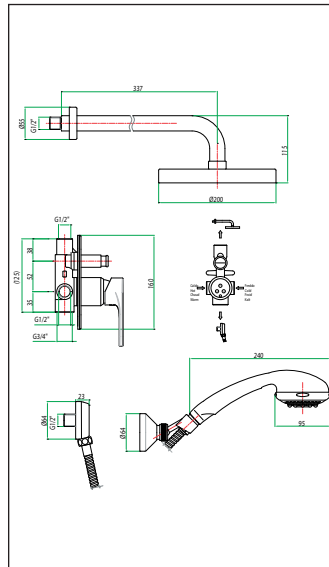

**art. 78 CR 6550**

Miscelatore lavello a muro, canna diritta cm. 20

*Wall sink mixer, straight spout cm. 20*

Mitigeur évier mural, bec droit cm. 20

ΥΔΡΟΑΝΑΜΙΚΤΗΡ ΝΕΡΟΧΥΤΗ ΕΠΙΤΟΙΧΟΣ ΜΕ ΕΥΘΥ ΠΕΡΙΣΤΡ. ΡΑΜΦΟΣ

Shaped by

KYMA-SKY

art. 78 CR 6500  
art. 78 CR 6502

art. 78 CR 6501

art. 78 CR 6510  
art. 78 CR 6511

art. 78 CR 6512

art. 78 CR 6516  
art. 78 CR 6515

art. 78 CR 6518  
art. 78 CR 6517