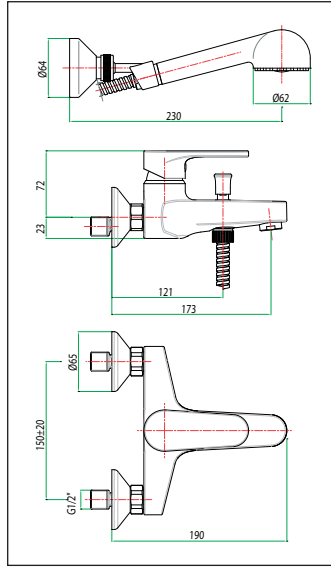

art. 78 CR 6501