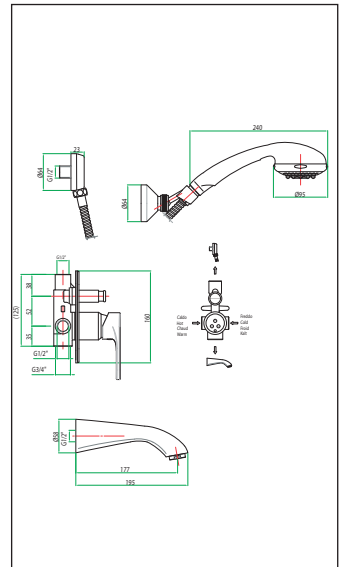

art. 78 CR 6538