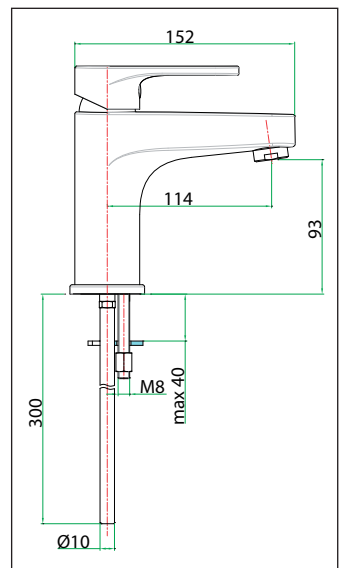

art. 78 CR 6523