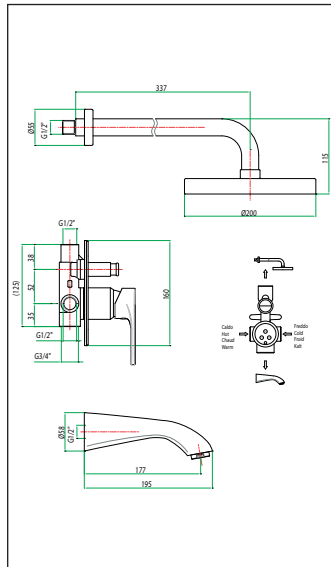

**art. 78 CR 4395**

Miscelatore lavello, leva laterale, doccetta estraibile, tubi flex cm. 35

*Sink mixer, side lever, pull-out shower, flex cm. 35*

Mitigeur évier, manette latérale, douchette extractible, flexibles cm. 35

**art. 78 CR 6550**

Miscelatore lavello a muro, canna diritta cm. 20

*Wall sink mixer, straight spout cm. 20*

Mitigeur évier mural, bec droit cm. 20

ΥΔΡΟΑΝΑΜΙΚΤΗΡ ΝΕΡΟΧΥΤΗ ΕΠΙΤΟΙΧΟΣ ΜΕ ΕΥΘΥ ΠΕΡΙΣΤΡ. ΡΑΜΦΟΣ

Shaped by

KYMA-SKY

art. 78 CR 6500  
art. 78 CR 6502

art. 78 CR 6501

art. 78 CR 6510  
art. 78 CR 6511

art. 78 CR 6512

art. 78 CR 6516  
art. 78 CR 6515

art. 78 CR 6518  
art. 78 CR 6517