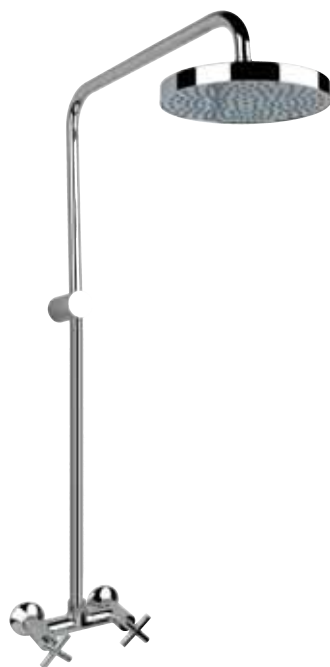

art. 25 0506 00

Batteria bordo vasca 5 fori, bocca cm. 20, con doccia
5-hole bath mixer, cm. 20 spout, with shower
Mélangeur bain douche à 5 trous, bec cm. 20,
avec douchette
ΥΔΡΟΑΝΑΜΙΚΤΗΡ ΛΟΥΤΗΡΑ 5 ΟΠΙΩΝ ΜΕ
ΣΤΟΜΙΟ ΕΚΡΟΗΣ

art. 25 0516 00

Gruppo doccia esterno senza duplex, attacco 1/2"
External shower mixer without shower set, 1/2" connection
Mélangeur douche extérieur, sans garniture,
connection 1/2"
ΥΔΡΟΑΝΑΜΙΚΤΗΡ ΛΟΥΤΗΡΑ ΕΠΙΤΟΙΧΟΣ,
ΚΟΡΜΟΣ

art. 25 0514 90

Gruppo doccia esterno con colonna cm. 100 e soffione Ø mm. 200

External shower mixer with rail cm. 100 and Ø mm. 200 shower head

Mélangeur douche extérieur, avec colonne cm. 100 et pomme de douche Ø mm. 200

ΥΔΡΟΑΝΑΜΙΚΤΗΡ ΛΟΥΤΗΡΑ ΕΠΙΤΟΙΧΟΣ ΜΕ ΚΩΔΩΝΑ

art. 25 0515 90

Gruppo doccia esterno con deviatore, colonna cm. 100 e soffione Ø mm. 200, con duplex

External shower mixer with diverter, rail cm. 100, and Ø mm. 200 shower head, with shower set