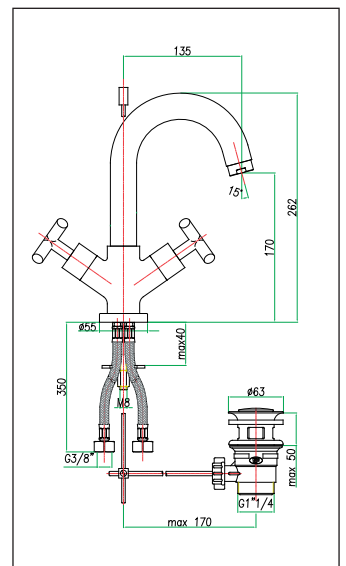

art. 25 0522 01