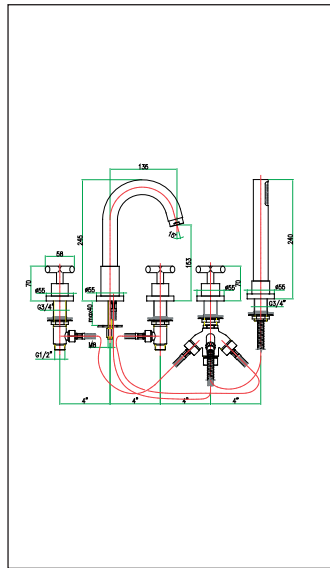

art. 25 0505 00