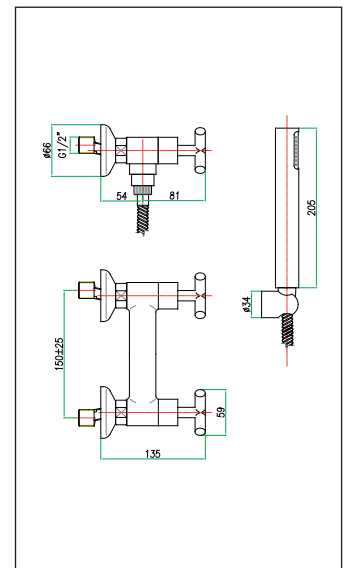

art. 25 0512 00