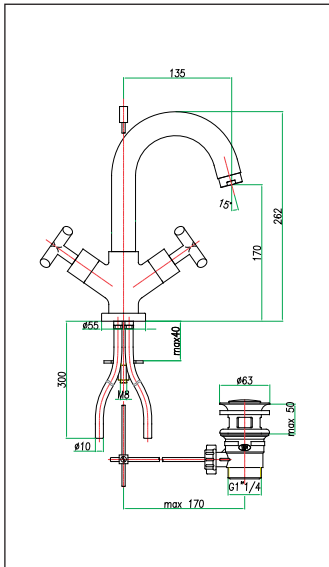

art. 25 0541 00

Monoforo lavello, canna orientabile, tubi rame cm. 30
*One hole sink mixer, swivel spout, copper tubes
cm. 30*
Mélangeur monotrou évier, bec orientable, tubes
cuivre cm. 30

art. 25 0543 00

art. 25 0510 00
art. 25 0511 00

art. 25 0505 00

art. 25 0506 00

art. 25 0512 00

art. 25 0513 00

art. 25 0516 00

art. 25 0514 90

art. 25 0515 90

art. 25 0519 90

art. 25 0527 00

art. 25 0528 00

art. 25 0522 01

art. 25 0522 00

art. 25 0538 00

art. 25 0532 01

art. 25 0532 00