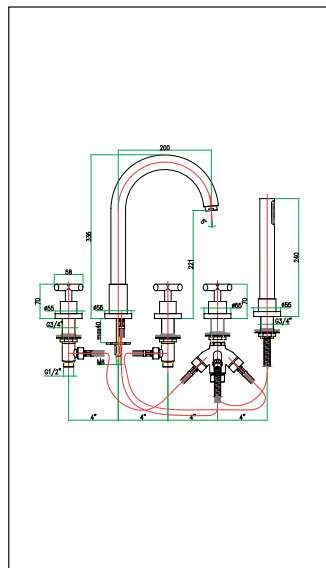

Robinet de service 1/2" avec raccord au nez
ΚΡΟΥΝΟΣ ΕΠΙΤΟΙΧΟΣ ΜΕ ΥΠΟΔΟΧΗ ΓΙΑ
ΕΛΑΣΤΙΚΟ ΣΩΛΗΝΑ

Vi preghiamo di indicare il relativo codice sui Vostri ordini
Please state the relevant code on your orders
Nous vous prions d'indiquer les codes dans vos commandes

art. 25 0510 00
art. 25 0511 00

art. 25 0505 00

art. 25 0506 00

art. 25 0512 00

art. 25 0513 00

art. 25 0516 00

art. 25 0514 90

art. 25 0515 90