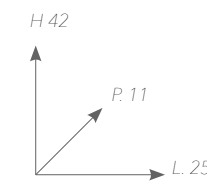

articolo  
257

Asta 41 cm  
41 cm towel bar

€ 165,00\*  
IVA esclusa

articolo  
254

Porta rotolo  
Paper roll holder

€ 121,00\*  
IVA esclusa

articolo  
255/S

Porta scopino sospeso  
Wall-mounted toilet brush