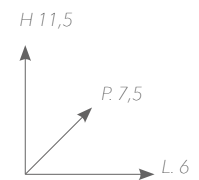

articolo
792

Porta bicchiere a muro
Wall-mounted cup holder

€ 66,00*
IVA esclusa