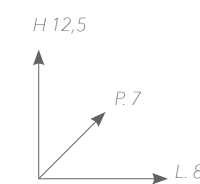

*Porta dosatore appoggio*  
*Soap dispenser base*

€ 61,00\*  
IVA esclusa

articolo  
**102**

*Porta bicchiere a muro*  
*Wall-mounted cup holder*

€ 50,00\*  
IVA esclusa

articolo  
**109/B**

*Porta bicchiere appoggio*  
*Cup holder base*