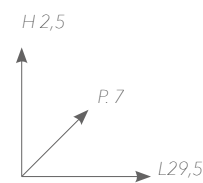

articolo
794/D

Porta rotolo doppio
Double paper roll holder

€ 72,00*
IVA esclusa