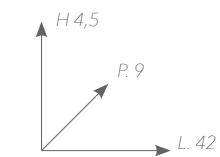

articolo  
**808/S+B**

€ 306,00\*  
IVA esclusa

Asta con doppio accessorio  
Towel bar with 2 accessories

articolo  
**808/D+B**

€ 408,00\*  
IVA esclusa

articolo  
**808/S**

€ 216,00\*  
IVA esclusa

Asta con accessorio  
Towel bar with accessory