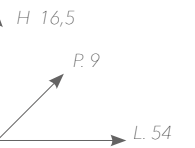

articolo  
**808/S+B**

€ 306,00\*  
IVA esclusa

Asta con doppio accessorio  
Towel bar with 2 accessories

articolo  
**808/D+B**

€ 408,00\*  
IVA esclusa

articolo  
**808/S**

€ 216,00\*  
IVA esclusa

Asta con accessorio  
Towel bar with accessory