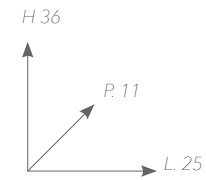

€ 130,33*
IVA esclusa