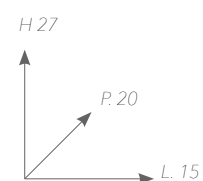

€ 74,15* cad.
IVA esclusa

*+15% finitura oro - gold finishing +15%