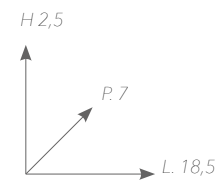

articolo
794

Porta rotolo
Paper roll holder

€ 45,00*
IVA esclusa

articolo
796

Appendino
Clothes hook