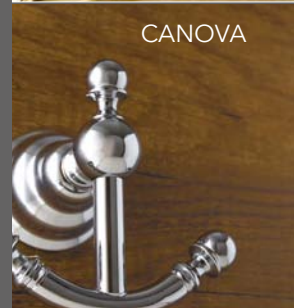

*Applique a LED fissaggio a muro*  
LED light wall

€ 200,00  
IVA esclusa

NODO

EDERA

CANOVA

LUXE

SATURNO

OSIRIDE