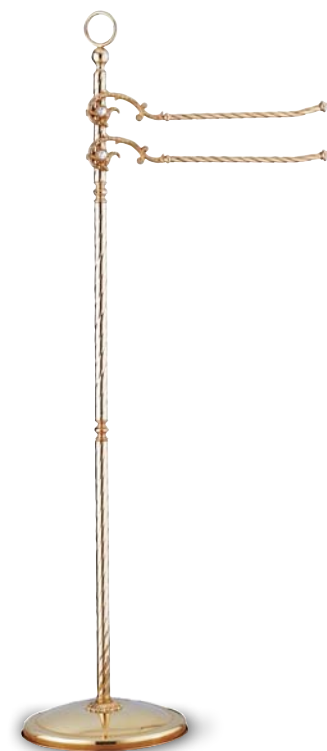

articolo
2085

Piantana con 2 aste a snodo
Floor towel stand with 2 junction bars

€ 292,00*
IVA esclusa