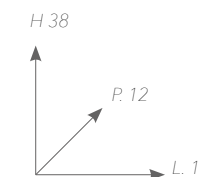

€ 209,00*
IVA esclusa