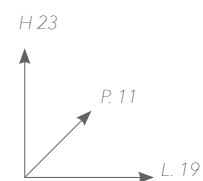

€ 143,00*
IVA esclusa