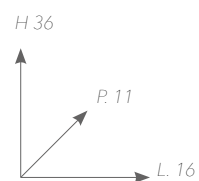

articolo  
**349** *Coppia appoggio*  
*Cup holder + soap dish pair set base*

€ 111,23\*  
 IVA esclusa

\*+15% finitura oro - gold finishing +15%

articolo  
**345/S** Porta scopino sospeso  
Wall-mounted toilet brush