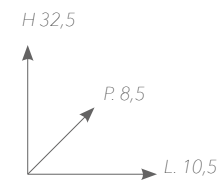

€ 126,00*
IVA esclusa

*+15% finitura oro - gold finishing +15%