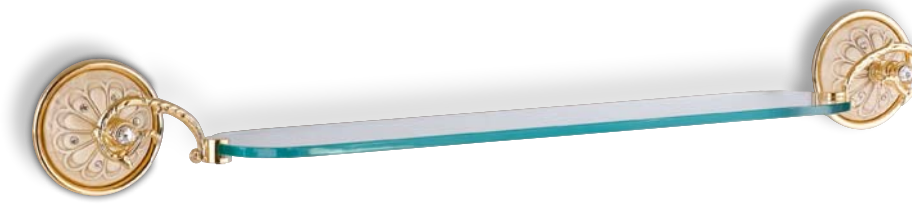

articolo
1955
Mensola
Shelf

€ 253,00*
IVA esclusa