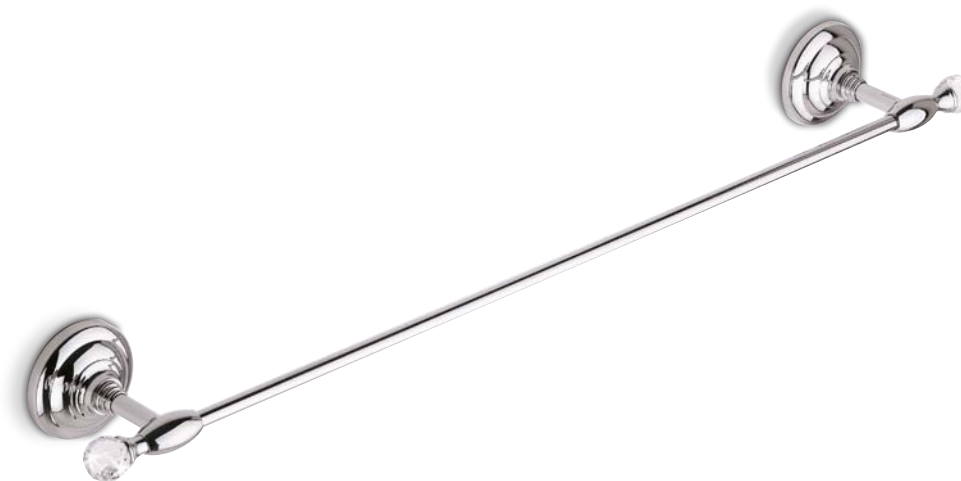

€ 75,00\*  
IVA esclusa

articolo  
699/S

Porta sapone appoggio  
Soap dish base

€ 109,00\*  
IVA esclusa

articolo  
**696** Appendino  
Clothes hook

€ 67,00\*  
IVA esclusa

articolo  
**698** Asta 60 cm  
60 cm towel bar