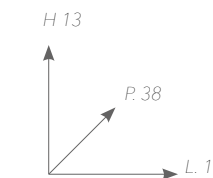

€ 126,00\*  
IVA esclusa

articolo  
**697** Asta 40 cm  
40 cm towel bar

€ 116,00\*  
IVA esclusa

articolo  
**694** Porta rotolo  
Paper roll holder

€ 104,00\*  
IVA esclusa

articolo  
**2185** Snodo  
Junction bar