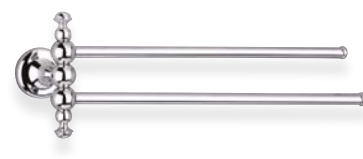

Linea
Collection

LUXE

Collezione in ottone cromato e accessori in vetro satinato
Chrome brass collection with satin glass accessories

Disponibile nelle finiture bronzo rame e oro.
Available bronze, copper and gold finishing.

Sistema di montaggio con fischer
Mounting system with fischer

Disponibile misure personalizzate
Custom size

2038