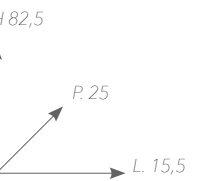

€ 185,00\*  
IVA esclusa

articolo **2349** *Combinato rotolo e scopino*  
*Paper roll and toilet brush set*

€ 264,00\*  
IVA esclusa

articolo **1627** *Piantana con 2 aste fisse*  
*Floor towel stand with 2 fixed bars*