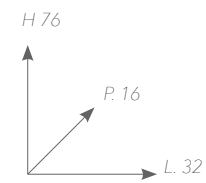

€ 341,00\*  
IVA esclusa

articolo  
2072

Piantana con 2 aste a snodo  
Floor towel stand with 2 junction bars

€ 292,00\*  
IVA esclusa

articolo  
2065

Asta attrezzata con scopino  
Multifunction bar with toilet brush