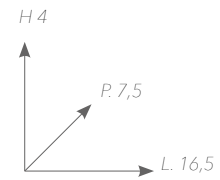

*Porta rotolo*  
*Paper roll holder*

€ 54,00\*  
IVA esclusa

articolo  
**788**  
Asta 52 cm  
52 cm towel bar

€ 96,00\*  
IVA esclusa

articolo  
**787**  
Asta 32 cm  
32 cm towel bar

€ 87,00\*  
IVA esclusa