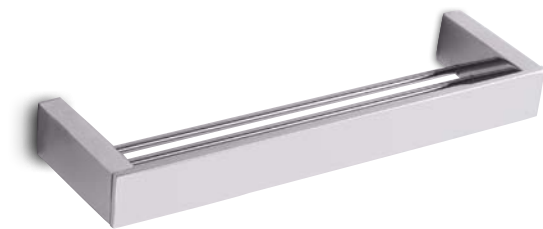

articolo
2354

Griglia
Grille

€ 168,00*
IVA esclusa