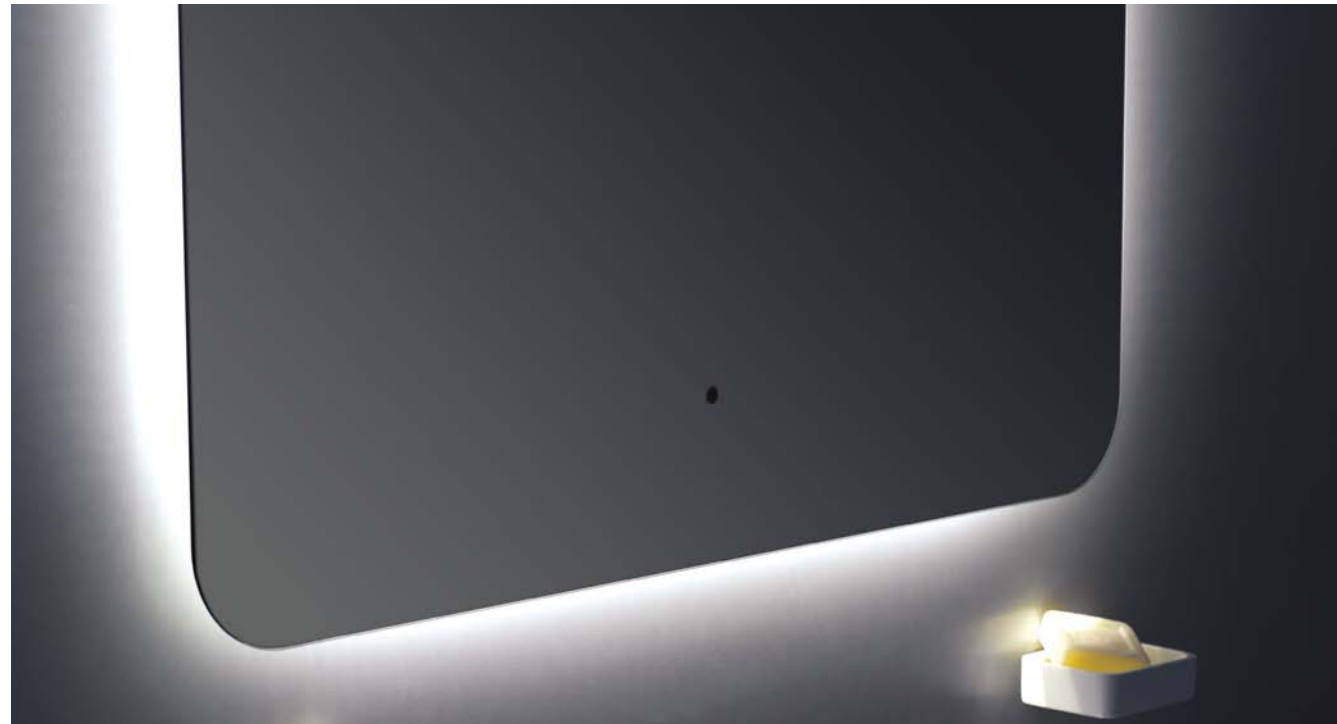

SPECCHI E ILLUMINAZIONE
MIRRORS AND LIGHTING

Sistema di montaggio con fischer
Mounting system whit fischer

1921