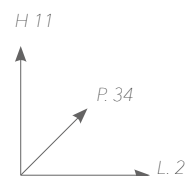

€ 120,00*
IVA esclusa

*+15% finitura oro - gold finishing +15%