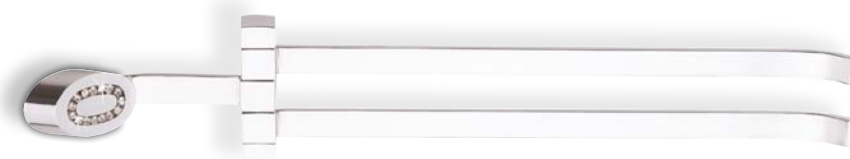

articolo
2184

Snodo
Junction towel bar

€ 131,00*
IVA esclusa