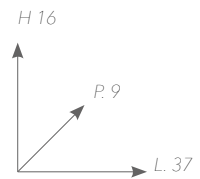

€ 167,99\*  
IVA esclusa

articolo  
**2319**  
Snodo  
Junction towel bar

€ 169,06\*  
IVA esclusa

articolo  
**2314**  
Mensola  
Shelf

€ 241,82\*  
IVA esclusa

\*+15% finitura oro - gold finishing +15%

articolo  
**555/S**  
Portascopino sospeso in ceramica  
Wall-mounted toilet brush in ceramic