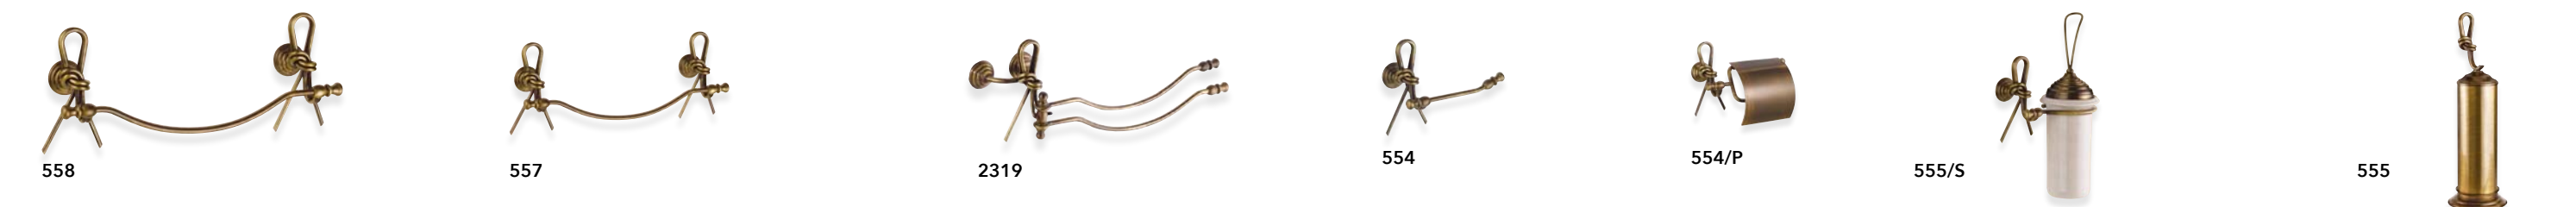

Linea
Collection

NODO

Collezione in ottone bronzato e accessori in ceramica craquele
Bronze brass collection with craquele ceramic accessories

Strutture disponibili nelle finiture cromo rame e oro.
Accessori disponibili in vetro satinato e ceramica bianca.
Structure available chrome, copper and gold finishing.
Accessories available satin glass and white ceramic.

Sistema di montaggio con fischer
Mounting system whit fischer

Disponibile misure personalizzate
Custom size