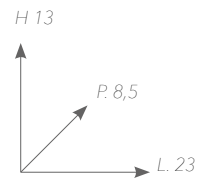

€ 72,00*
IVA esclusa