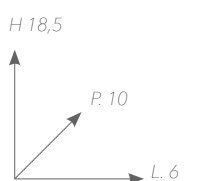

articolo
799/D

Porta dosatore appoggio
Soap Dispenser base

€ 126,00*
IVA esclusa