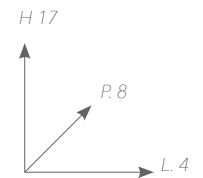

€ 93,00\*  
IVA esclusa

articolo  
**734/D** Porta rotolo doppio  
Double paper roll holder

€ 114,00\*  
IVA esclusa

articolo  
**734/V** Porta rotolo di scorta  
Spare roll holder

€ 93,00\*  
IVA esclusa