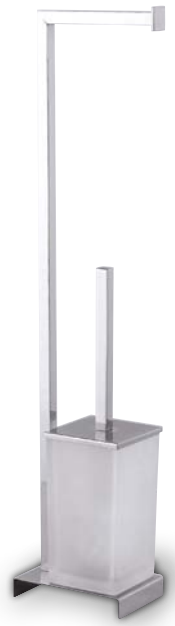

articolo  
**1630**

*Combinato rotolo e scopino*  
*Paper roll and toilet brush set*

€ 198,00\*  
IVA esclusa

articolo  
**1628**

*Combinato rotolo e scopino*  
*Paper roll and toilet brush set*

€ 125,00\*  
IVA esclusa