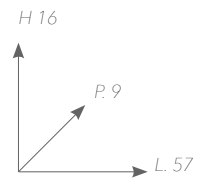

€ 178,69*
IVA esclusa