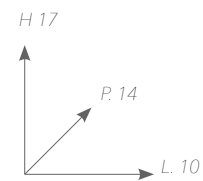

€ 79,00*
IVA esclusa