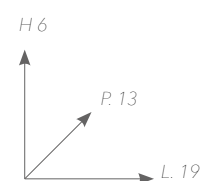

€ 47,19*
IVA esclusa