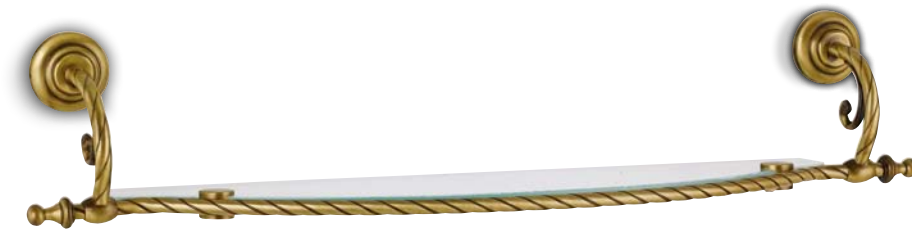

€ 96,62\*  
IVA esclusa

articolo  
455/S

Porta scopino sospeso  
Wall-mounted toilet brush

€ 130,33\*  
IVA esclusa

articolo  
455

Porta scopino  
Toilet brush

€ 120,21\*  
IVA esclusa

\*+15% finitura oro - gold finishing +15%