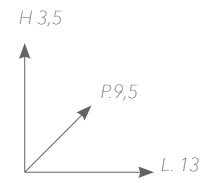

€ 102,00\*  
IVA esclusa

articolo  
**789/S** *Porta sapone appoggio*  
*Soap dish base*

€ 57,00\*  
IVA esclusa

articolo  
**788/A** *Asta ad anello*  
*Ring towel bar*

€ 60,00\*  
IVA esclusa

articolo  
**784**