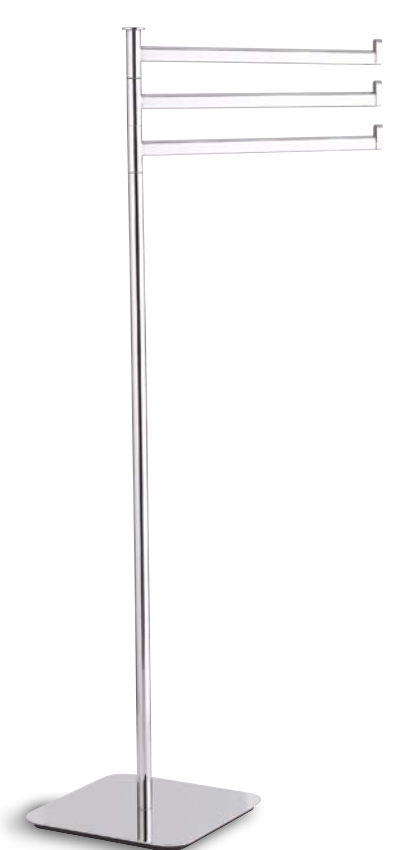

H 98  
P.25  
L. 47

€ 378,00\*  
IVA esclusa

articolo **2341** *Piantana 3 aste a snodo*  
Floor towel stand with 3 Junction towel bars

H 105  
P.25  
L. 47

€ 423,00\*  
IVA esclusa

\*+15% finitura oro - gold finishing +15%