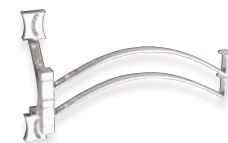

Linea
Collection

ORIONE

Collezione in ottone cromato e accessori in vetro satinato
Chrome brass collection with satin glass accessories

Disponibile nelle finiture bronzo rame e oro.
Available bronze, copper and gold finishing.

Sistema di montaggio con fischer
Mounting system with fischer

Disponibile misure personalizzate
Custom size

2174