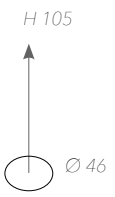

€ 462,24*
IVA esclusa