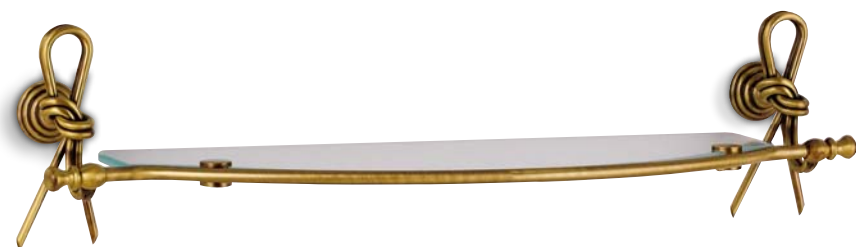

articolo
2314
Mensola
Shelf

€ 241,82*
IVA esclusa

*+15% finitura oro - gold finishing +15%