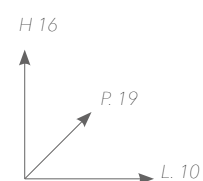

€ 80,25*
IVA esclusa

*+15% finitura oro - gold finishing +15%