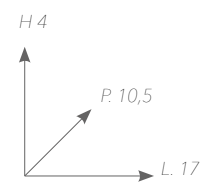

€ 115,00*
IVA esclusa