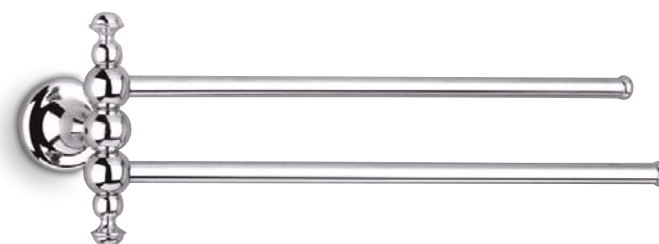

articolo
2038
Snodo
Junction towel bar

€ 76,39*
IVA esclusa

articolo
174
Porta rotolo
Paper roll holder

€ 39,32*
IVA esclusa