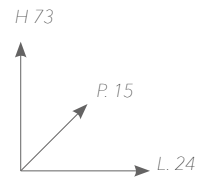

€ 303,00*
IVA esclusa