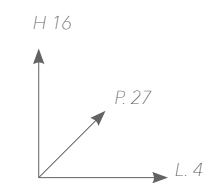

€ 99,00*
IVA esclusa

*+15% finitura oro - gold finishing +15%