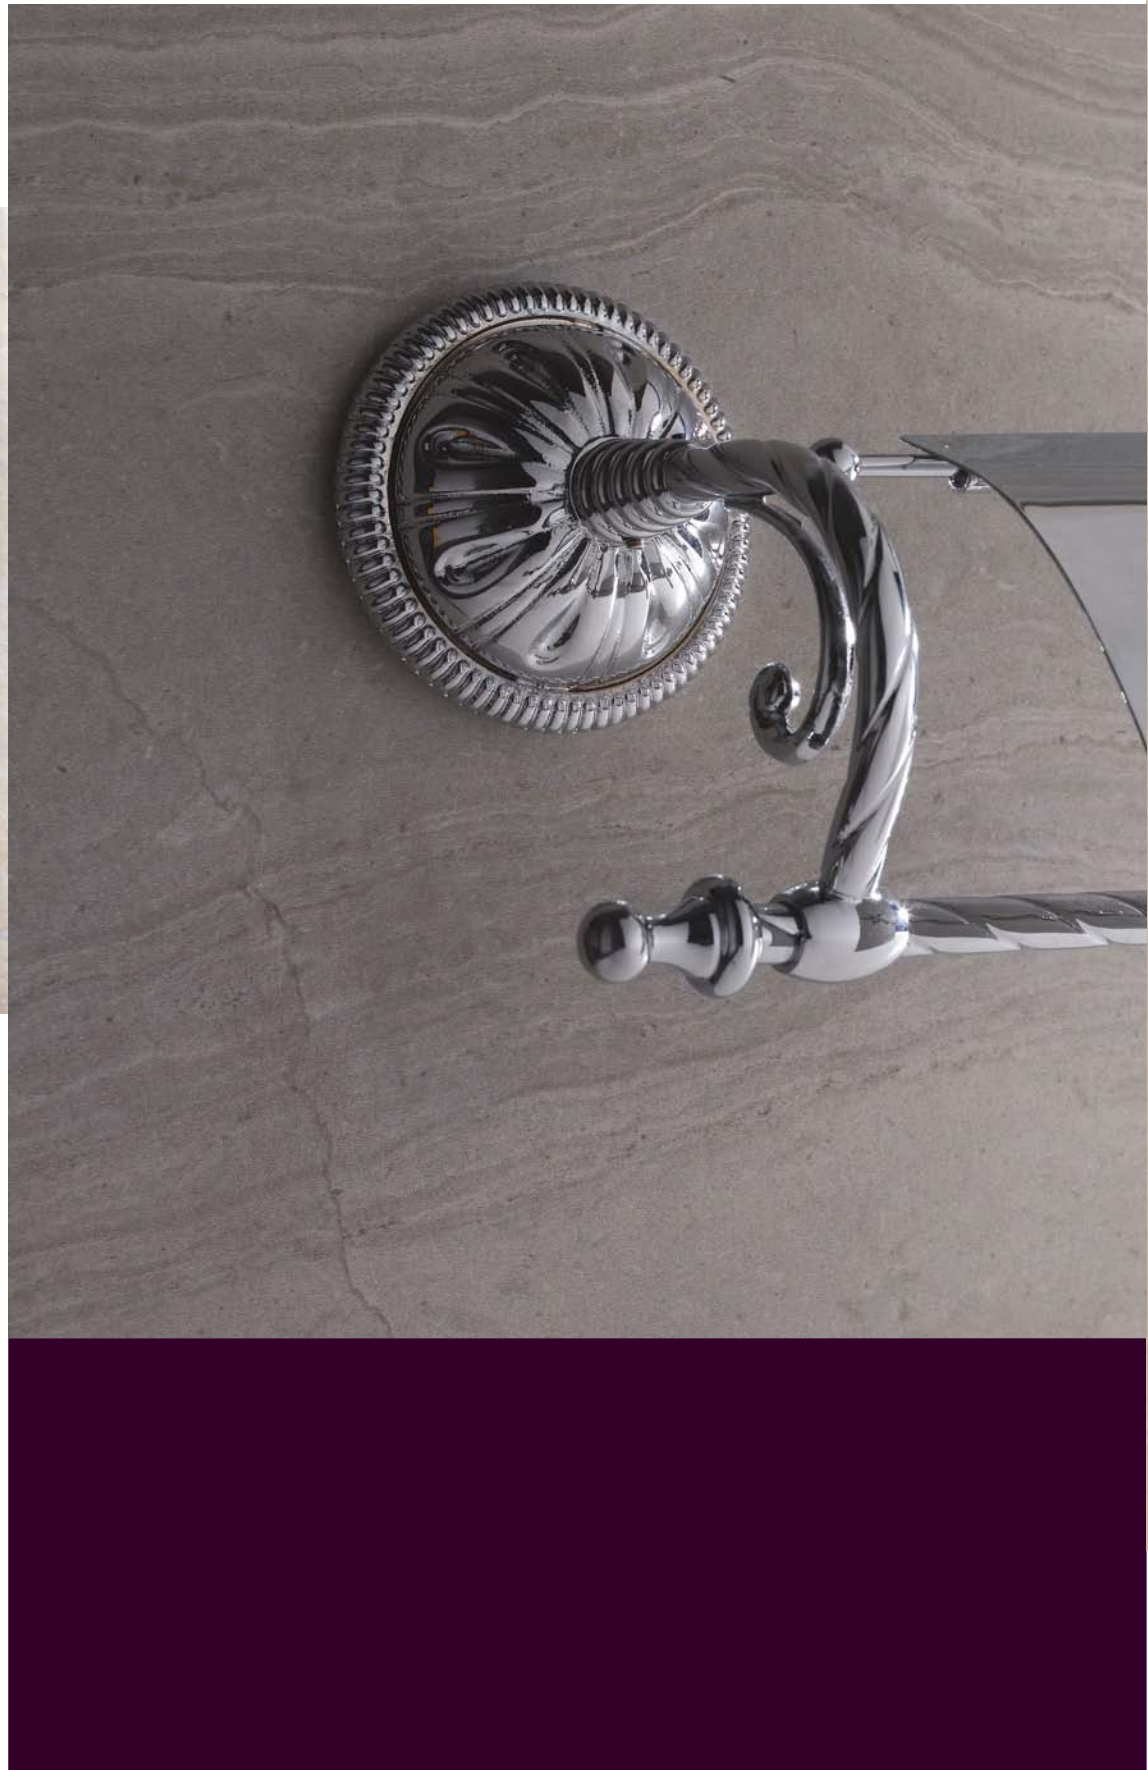

Linea
Collection
SOFIA