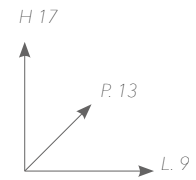

767/32

articolo
761/D

Porta dosatore a muro
Wall-mounted soap dispenser

€ 174,00*
IVA esclusa