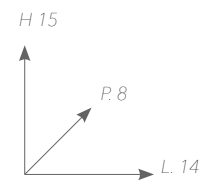

articolo  
**259/S** *Porta sapone appoggio*  
*Soap dish base*

€ 105,00\*  
IVA esclusa

articolo  
256

Appendino  
Clothes hook

€ 83,00\*  
IVA esclusa

articolo  
258

Asta 60 cm  
60 cm towel bar

€ 182,00  
IVA esclusa