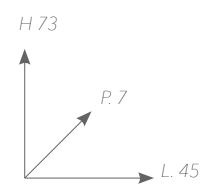

€ 242,00\*  
IVA esclusa

articolo  
2085

*Piantana con 2 aste a snodo*  
*Floor towel stand with 2 junction bars*

€ 292,00\*  
IVA esclusa

articolo  
2080

*Asta attrezzata con scopino*  
*Multifunction bar with toilet brush*