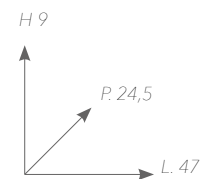

articolo  
**1803**

Griglia porta asciugamani  
Towel bar grille

€ 187,00\*  
IVA esclusa

articolo  
**1805**

Griglia porta asciugamani  
Towel bar grille

€ 193,00\*  
IVA esclusa

articolo  
**1810**

Griglia porta asciugamani  
Towel bar grille