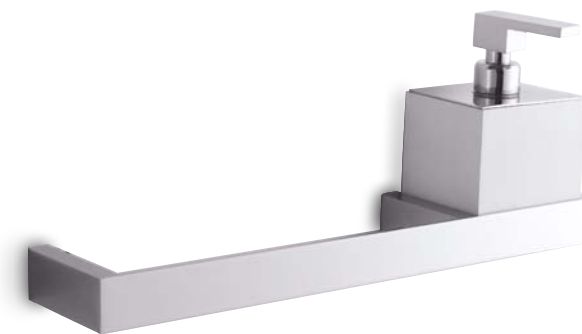

articolo  
**808/S+B**

€ 306,00\*  
IVA esclusa

Asta con doppio accessorio  
Towel bar with 2 accessories

articolo  
**808/D+B**

€ 408,00\*  
IVA esclusa

articolo  
**808/S**

€ 216,00\*  
IVA esclusa

Asta con accessorio  
Towel bar with accessory