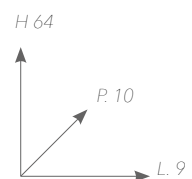

€ 138,00*
IVA esclusa

*+15% finitura oro - gold finishing +15%