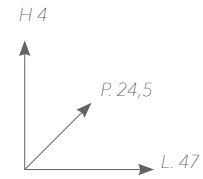

articolo  
**2270**

Griglia porta asciugamani  
Towel bar grille

€ 99,00\*  
IVA esclusa

\*+15% finitura oro - gold finishing +15%

articolo  
**1804**

Griglia porta asciugamani  
Towel bar grille

€ 165,00\*  
IVA esclusa