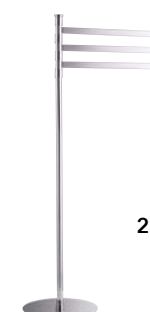

PIANTANE
FLOOR TOWEL STAND

Collezione in ottone cromato
Chrome brass collection

Disponibile nelle finiture bronzo rame e oro.
Available bronze, copper and gold finishing.

Disponibile misure personalizzate
Custom size

1630

1633

1628

1629

1601

2349

2350

1627

1618

1600

2347

2348

1602

2351

2352