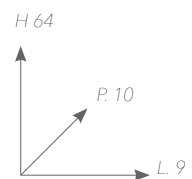

€ 77,00\*  
 IVA esclusa

articolo  
**597**  
*Asta 36 cm*  
*40 cm towel bar*

€ 82,00\*  
 IVA esclusa

articolo  
**598**  
*Asta 56 cm*  
*60 cm towel bar*

€ 93,00\*  
 IVA esclusa

articolo  
**1631** Combinato rotolo e scopino  
Paper roll and toilet brush set