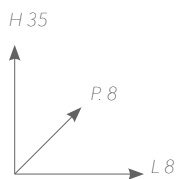

€ 90,00*
IVA esclusa