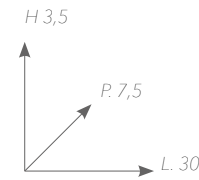

€ 36,00\*  
IVA esclusa

\*+15% finitura oro - gold finishing +15%

articolo  
**808**  
Asta 46 cm  
46 cm towel bar

€ 150,00\*  
IVA esclusa

articolo  
**807**  
Asta 30 cm  
30 cm towel bar

€ 138,00\*  
IVA esclusa