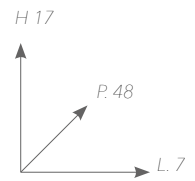

articolo  
**197**  
Asta 51 cm  
51 cm towel bar

€ 165,00\*  
IVA esclusa

articolo  
**1955**  
Mensola  
Shelf

€ 253,00\*  
IVA esclusa

articolo  
**1709**  
Snodo  
Junction towel bar

€ 193,00\*  
IVA esclusa