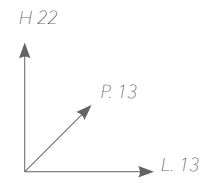

articolo  
552

Porta bicchiere a muro  
Wall-mounted cup holder

€ 104,86\*  
IVA esclusa

articolo  
559/D

Porta dosatore appoggio  
Soap dispenser base

€ 123,05\*  
IVA esclusa

articolo  
559/B

Porta bicchiere appoggio  
Cup holder base