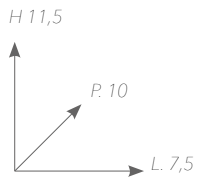

articolo
782

Porta bicchiere a muro
Wall-mounted cup holder

€ 60,00*
IVA esclusa