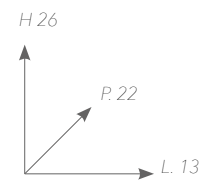

€ 115,56*
IVA esclusa

*+15% finitura oro - gold finishing +15%