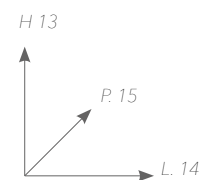

€ 99,00*
IVA esclusa