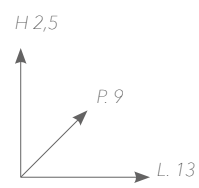

€ 57,00*
IVA esclusa