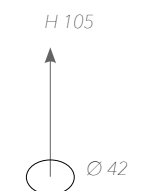

articolo  
2222

Mensola  
Shelf

€ 126,96\*  
IVA esclusa

articolo  
2226

Lampadario  
Chandelier

€ 222,45\*  
IVA esclusa

\*+15% finitura oro - gold finishing +15%

articolo  
2126 *Plafoniera*  
*Celing light*