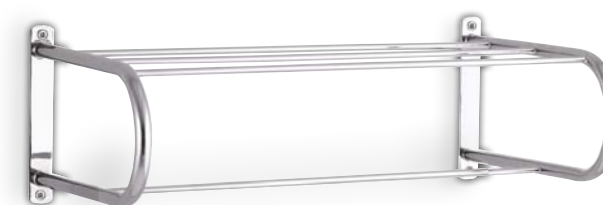

articolo  
**2203/D**

Griglia rettangolare  
Rectangular grille

€ 121,00\*  
IVA esclusa

\*+15% finitura oro - gold finishing +15%

articolo  
**1802**

Griglia porta asciugamani  
Towel bar grille

€ 154,00\*  
IVA esclusa

articolo  
**2270**

Griglia porta asciugamani  
Towel bar grille

€ 99,00\*  
IVA esclusa

\*+15% finitura oro - gold finishing +15%

articolo  
**1804**

Griglia porta asciugamani  
Towel bar grille

€ 165,00\*  
IVA esclusa