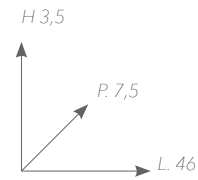

€ 36,00\*  
IVA esclusa

\*+15% finitura oro - gold finishing +15%

articolo  
**808**  
Asta 46 cm  
46 cm towel bar

€ 150,00\*  
IVA esclusa

articolo  
**807**  
Asta 30 cm  
30 cm towel bar

€ 138,00\*  
IVA esclusa