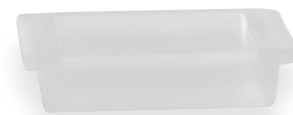

articolo
RIC007 Piattino *Soap dish*
STILE (A MURO)

€ 25,00
IVA esclusa