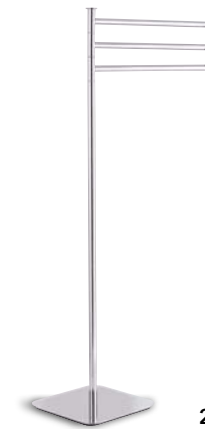

Disponibile nelle finiture bronzo rame e oro.  
 Available bronze, copper and gold finishing.

Disponibile misure personalizzate  
 Custom size

749/D

739/D

739/B

739/S

2340

2341