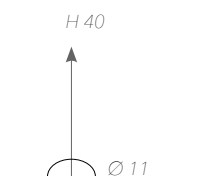

articolo  
**287** Asta 41 cm  
41 cm towel bar

€ 132,00\*  
IVA esclusa

articolo  
**285/S** Porta scopino sospeso  
Wall-mounted toilet brush

€ 209,00\*  
IVA esclusa

articolo  
**285** Porta scopino  
Toilet brush