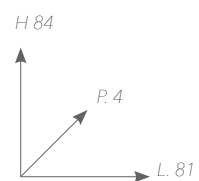

€ 341,00*
IVA esclusa