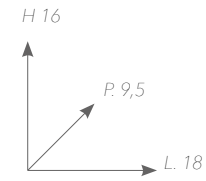

€ 103,00*
IVA esclusa