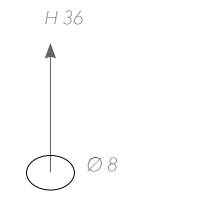

€ 102,00*
IVA esclusa

*+15% finitura oro - gold finishing +15%

*+15% finitura oro - gold finishing +15%