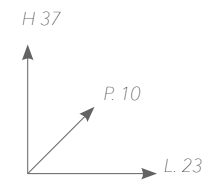

€ 111,23*
IVA esclusa