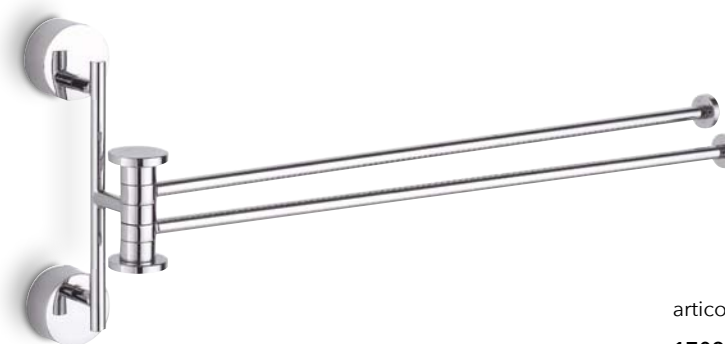

articolo
1702 Snodo
Junction towel bar

€ 154,00*
IVA esclusa