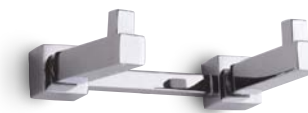

*Porta rotolo*  
*Paper roll holder*

€ 45,00\*  
IVA esclusa

articolo  
**796**

*Appendino*  
*Clothes hook*

€ 27,00\*  
IVA esclusa

articolo  
**794/D**

*Porta rotolo doppio*  
*Double paper roll holder*

€ 72,00\*  
IVA esclusa