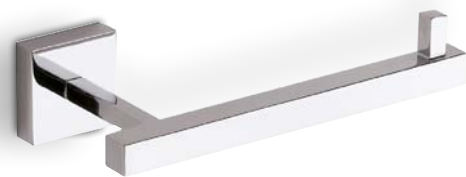

articolo
536

Appendino
Clothes hook

€ 66,00*
IVA esclusa

articolo
06

Porta phon
Hairdryer holder

€ 83,00*
IVA esclusa

articolo
534

Porta rotolo
Paper roll holder

€ 77,00*
IVA esclusa