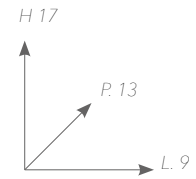

757/30

€ 174,00*
IVA esclusa