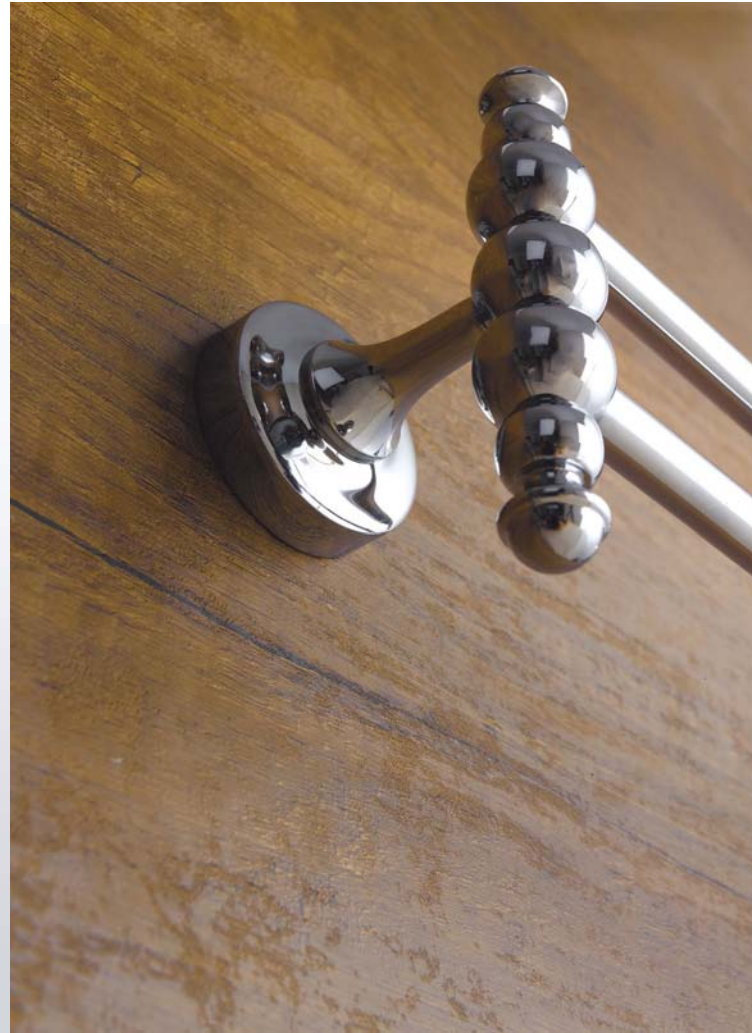

Linea
Collection
LUXE