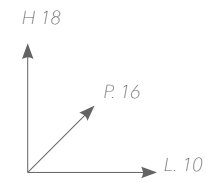

€ 97,41*
IVA esclusa