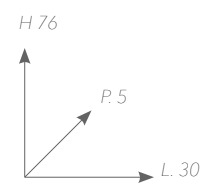

€ 242,00\*  
IVA esclusa

articolo  
2085

*Piantana con 2 aste a snodo*  
*Floor towel stand with 2 junction bars*

€ 292,00\*  
IVA esclusa

articolo  
2080

*Asta attrezzata con scopino*  
*Multifunction bar with toilet brush*