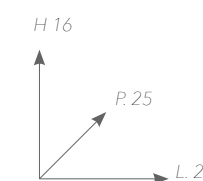

€ 133,75\*  
IVA esclusa

articolo  
2320

Griglia  
Grille

€ 135,89\*  
IVA esclusa

\*+15% finitura oro - gold finishing +15%

articolo  
**558**  
Asta 57 cm  
57 cm towel bar

€ 178,69\*  
IVA esclusa

articolo  
**557**  
Asta 37 cm  
37 towel bar