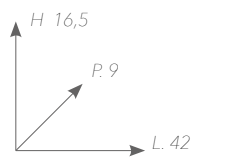

*+15% finitura oro - gold finishing +15%