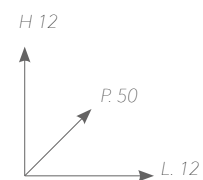

€ 149,00*
IVA esclusa