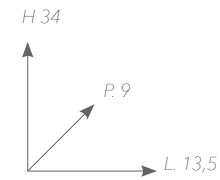

€ 222,00*
IVA esclusa