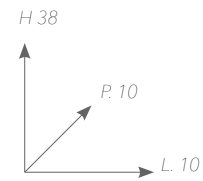

€ 192,00*
IVA esclusa

*+15% finitura oro - gold finishing +15%