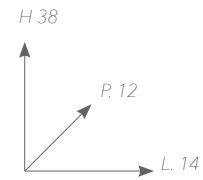

€ 220,00*
IVA esclusa