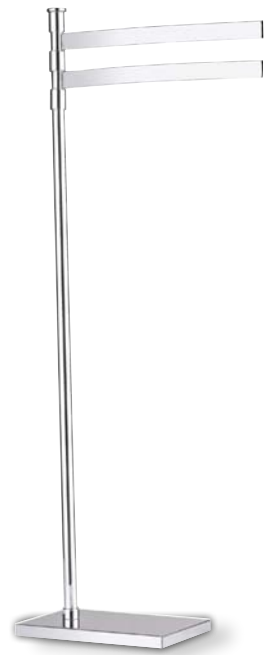

€ 175,00\*  
IVA esclusa

articolo **2350** *Combinato rotolo e scopino*  
*Paper roll and toilet brush set*

€ 264,00\*  
IVA esclusa

\*+15% finitura oro - gold finishing +15%

\*+15% finitura oro - gold finishing +15%