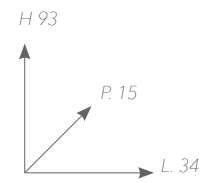

articolo  
**1600**

*Piantana con 2 aste a snodo*  
*Floor towel stand with 2 junction bars*

€ 231,00\*  
IVA esclusa

articolo  
**2348**

*Piantana con 3 aste a snodo*  
*Floor towel stand with 3 junction bars*