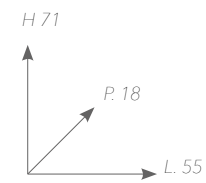

€ 369,00*
IVA esclusa