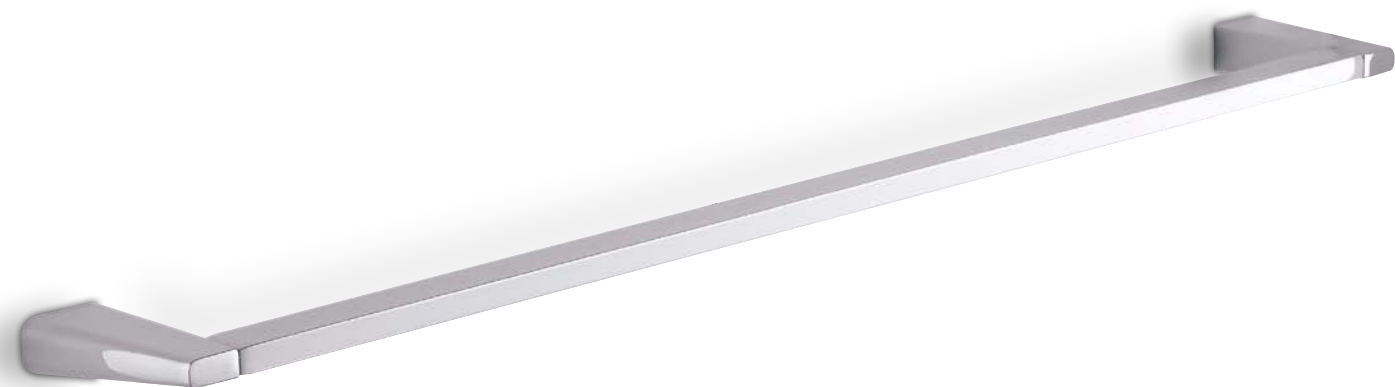

articolo
768/62

Asta 62 cm
62 cm towel bar

€ 114,00
IVA esclusa

articolo
767/42

Asta 42 cm
42 cm towel bar

€ 102,00
IVA esclusa

articolo
767/32

Asta 32 cm
32 cm towel bar

€ 90,00*
IVA esclusa