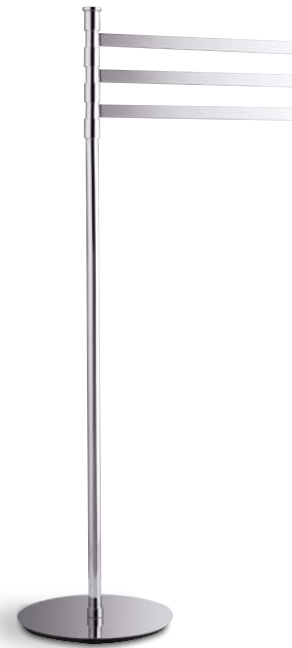

articolo
2348

Piantana con 3 aste a snodo
Floor towel stand with 3 junction bars

€ 312,00*
IVA esclusa