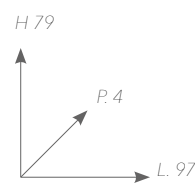

€ 446,00*
IVA esclusa

*il prezzo indicato si riferisce alla finitura cromo. Per finitura oro +15%
shown price refers to chrome finishing. For gold finishing +15%