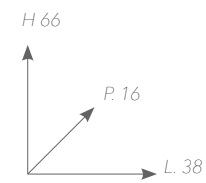

€ 341,00\*  
IVA esclusa

articolo  
2072

Piantana con 2 aste a snodo  
Floor towel stand with 2 junction bars

€ 292,00\*  
IVA esclusa

articolo  
2065

Asta attrezzata con scopino  
Multifunction bar with toilet brush