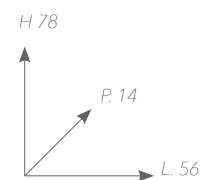

€ 495,00*
IVA esclusa

*il prezzo indicato si riferisce alla finitura cromo. Per finitura oro +15%
shown price refers to chrome finishing. For gold finishing +15%