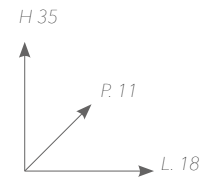

€ 131,00\*  
IVA esclusa

articolo  
**2178**

*Mensola*  
*Shelf*

€ 143,00\*  
IVA esclusa

articolo **665/S** Porta scopino sospeso  
Wall-mounted toilet brush

€ 171,00\*  
IVA esclusa

articolo **2176** Piantana con 2 aste snodo  
Floor towel stand with 2 junction bar