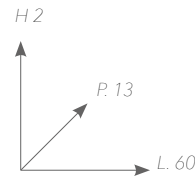

€ 111,00\*  
IVA esclusa

articolo  
**777/32**  
Asta 32 cm  
32 cm towel bar

€ 102,00\*  
IVA esclusa

articolo  
**2338**  
Mensola  
Shelf

€ 120,00\*  
IVA esclusa

\*+15% finitura oro - gold finishing +15%