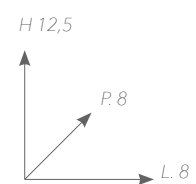

*Porta dosatore appoggio*  
*Soap dispenser base*

€ 61,00\*  
IVA esclusa

articolo  
**102**

*Porta bicchiere a muro*  
*Wall-mounted cup holder*

€ 50,00\*  
IVA esclusa

articolo  
**109/B**

*Porta bicchiere appoggio*  
*Cup holder base*