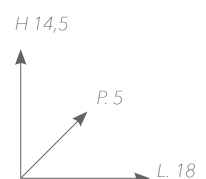

€ 116,00\*  
IVA esclusa

articolo  
**667**  
Asta 37 cm  
37cm towel bar

€ 106,00\*  
IVA esclusa

articolo  
**664**

*Porta rotolo*  
*Paper roll holder*

€ 77,00\*  
IVA esclusa

articolo  
**2184**

*Snodo*  
*Junction towel bar*