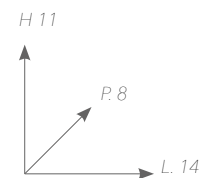

articolo
456

Appendino
Clothe hook

€ 34,83*
IVA esclusa