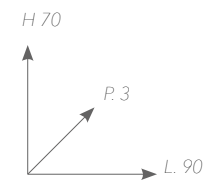

*Applique a LED fissaggio a cornice*  
Mirror frame mounted LED light

€ 90,00  
IVA esclusa

articolo  
1910

*Specchio con LED on/off touch*  
LED light mirror touch on/off

€ 408,00  
IVA esclusa

articolo  
1920