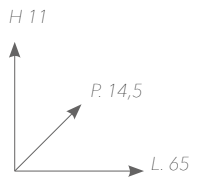

€ 126,96*
IVA esclusa