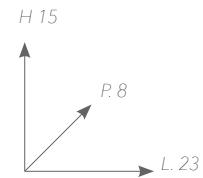

Asta 63 cm  
63 cm towel bar

€ 78,65\*  
IVA esclusa

articolo  
**457**

Asta 44 cm  
44 cm towel bar

€ 70,78\*  
IVA esclusa

articolo  
**454/P**

Porta rotolo con paletta  
Paper roll holder with vane

€ 72,45\*  
IVA esclusa