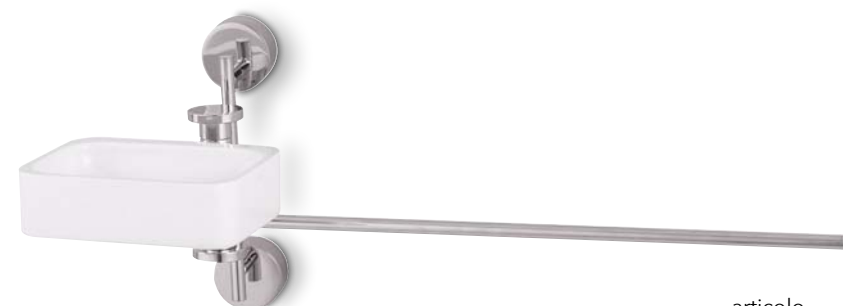

articolo
1703 Asta snodo con porta sapone
Junction towel bar with soap dish

€ 143,00*
IVA esclusa