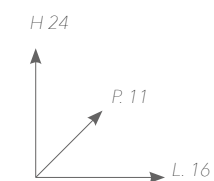

€ 143,00*
IVA esclusa