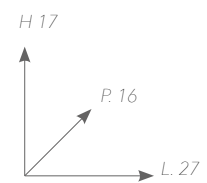

articolo
552/D

Porta dosatore + porta bicchiere a muro
Wall-mounted soap dispenser+cup holder

€ 188,32*
IVA esclusa