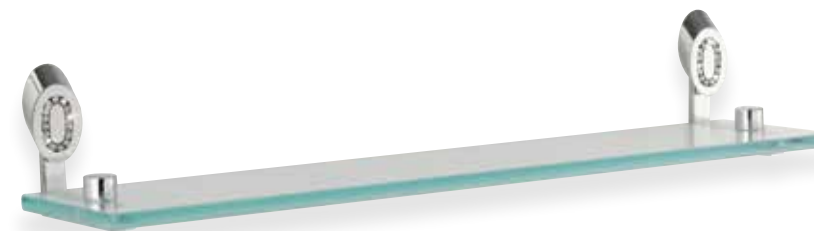

Asta attrezzata con scopino  
 Multifunction bar with toilet brush  
**2183.** ( H 55 L. 33 P. 13 cm )

Specchio  
 Mirror  
**2177.** ( H 87 L. 68 P. 3 cm )

Lampadario  
 Chandelier  
**2180.** ( H 96 Ø 45 cm )

Piantana con 2 aste a snodo  
 Floor towel stand with 2 junction bars  
**2176.** ( H 97 L. 40 base Ø 25 cm )

Combinato  
 Set  
**2175.** ( H 97 L. 40 base Ø 25 cm )

Mensola  
 Shelf  
**2178.** ( H 9 L. 55 P. 12 cm )