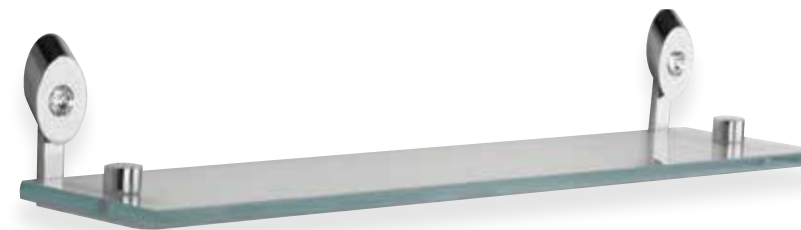

Asta attrezzata con scopino  
 Multifunction bar with toilet brush  
**2153.** ( H 55 L. 33 P. 13 cm )

Specchio  
 Mirror  
**2147.** ( H 87 L. 68 P. 3 cm )

Lampadario  
 Chandelier  
**2150.** ( H 96 Ø 45 cm )

Piantana con 2 aste a snodo  
 Floor towel stand with 2 junction bars  
**2146.** ( H 97 L. 40 base Ø 25 cm )

Combinato  
 Set  
**2145.** ( H 97 L. 40 base Ø 25 cm )

Mensola  
 Shelf  
**2148.** ( H 9 L. 55 P. 12 cm )