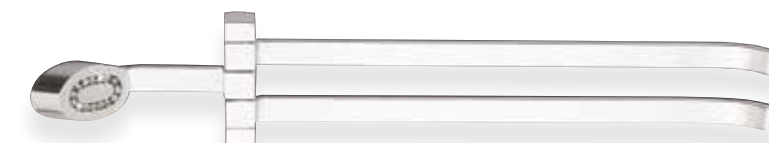

Snodo
Junction towel bar
2184. (H 8 L. 40 P. 5 cm)