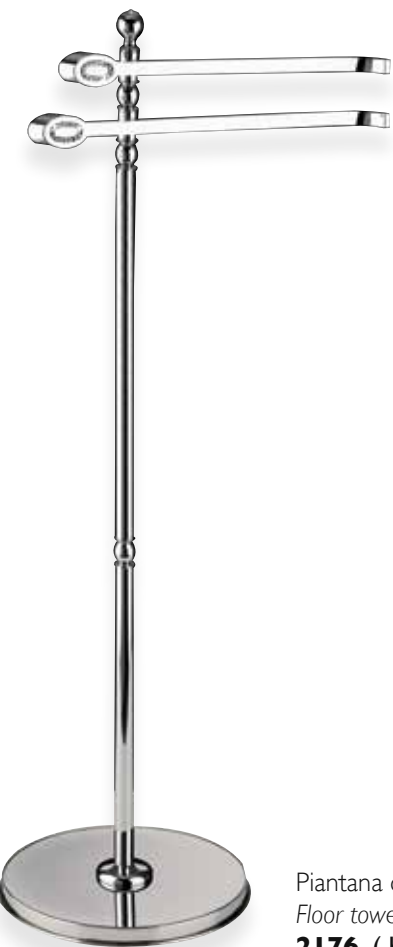

Porta scopino sospeso  
*Wall-mounted toilet brush*  
**665/S.** ( H 35 L. 18 P. 11 cm )

Porta scopino  
*Toilet brush holder*  
**665.** ( H 38 Ø 11,5 cm )

Technical info  
 linea **Osiride**  
 Osiride design

**Elementi :** Ottone  
**Components:** Brass  
**Complementi:** Vetro satinato  
**Accessories:** Etched glass

H altezza/height  
 L. larghezza/width  
 P. profondità/depth

Asta attrezzata  
 Multifunction bar  
**2182.** ( H 55 L. 48 P. 13 cm )

Asta attrezzata con scopino  
 Multifunction bar with toilet brush  
**2183.** ( H 55 L. 33 P. 13 cm )

Specchio  
 Mirror  
**2177.** ( H 87 L. 68 P. 3 cm )

Lampadario  
 Chandelier  
**2180.** ( H 96 Ø 45 cm )