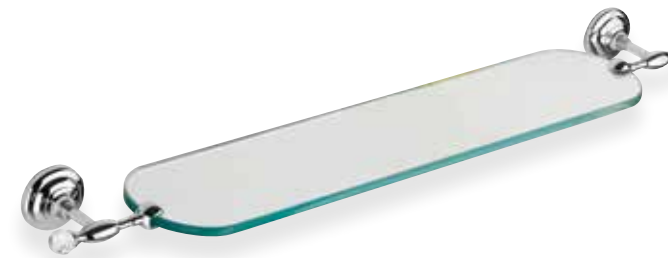

Mensola
Shelf
2193. (H 6 L. 71 P. 14 cm)