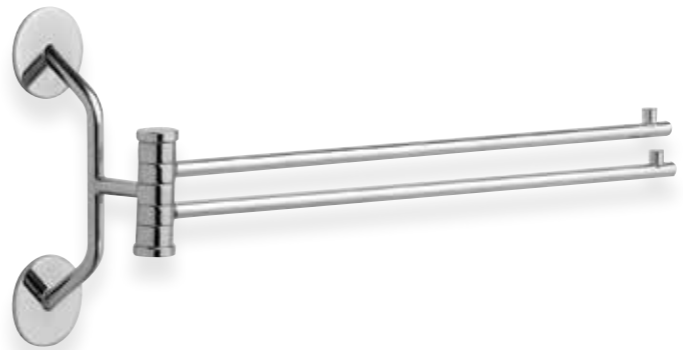

Porta scopino  
Toilet brush  
**395.** ( H 36 L. 11 P. 11 cm )

linea **Dama**

*Dama design*

La linea Dama è caratterizzata da accessori dalle linee essenziali che trovano collocazione in bagni dal design moderno e di tendenza.

Porta scopino sospeso  
 Wall-mounted toilet brush  
**I35/S.** ( H 33 L. 11 P. 17 cm )

Porta scopino  
 Toilet brush  
**I35.** ( H 35 Ø 11 cm )

Asta 55 cm  
 55 cm towel bar  
**I38.** ( H 4,5 L. 55 P. 3,5 cm )

Porta rotolo  
 Paper roll holder  
**I34.** ( H 4,5 L. 20,5 P. 5 cm )

Coppia appoggio  
 Cup holder+soap dish pair set  
**I39.** ( H 12 L. 25 P. 12 cm )

Coppia appoggio porta dosatore+porta bicchiere  
 Soap dispenser+cup holder base pair set  
**I39 doppia.** ( H 20 L. 23 P. 10 cm )

Asta 35 cm  
 35 cm towel bar  
**I37.** ( H 4,5 L. 35 P. 3,5 cm )

Appendino  
 Clothes hook  
**I36.** ( H 4,5 L. 4,5 P. 7,5 cm )

Snodo  
 Junction towel bar  
**2062.** ( H 17 L. 34 P. 7 cm )