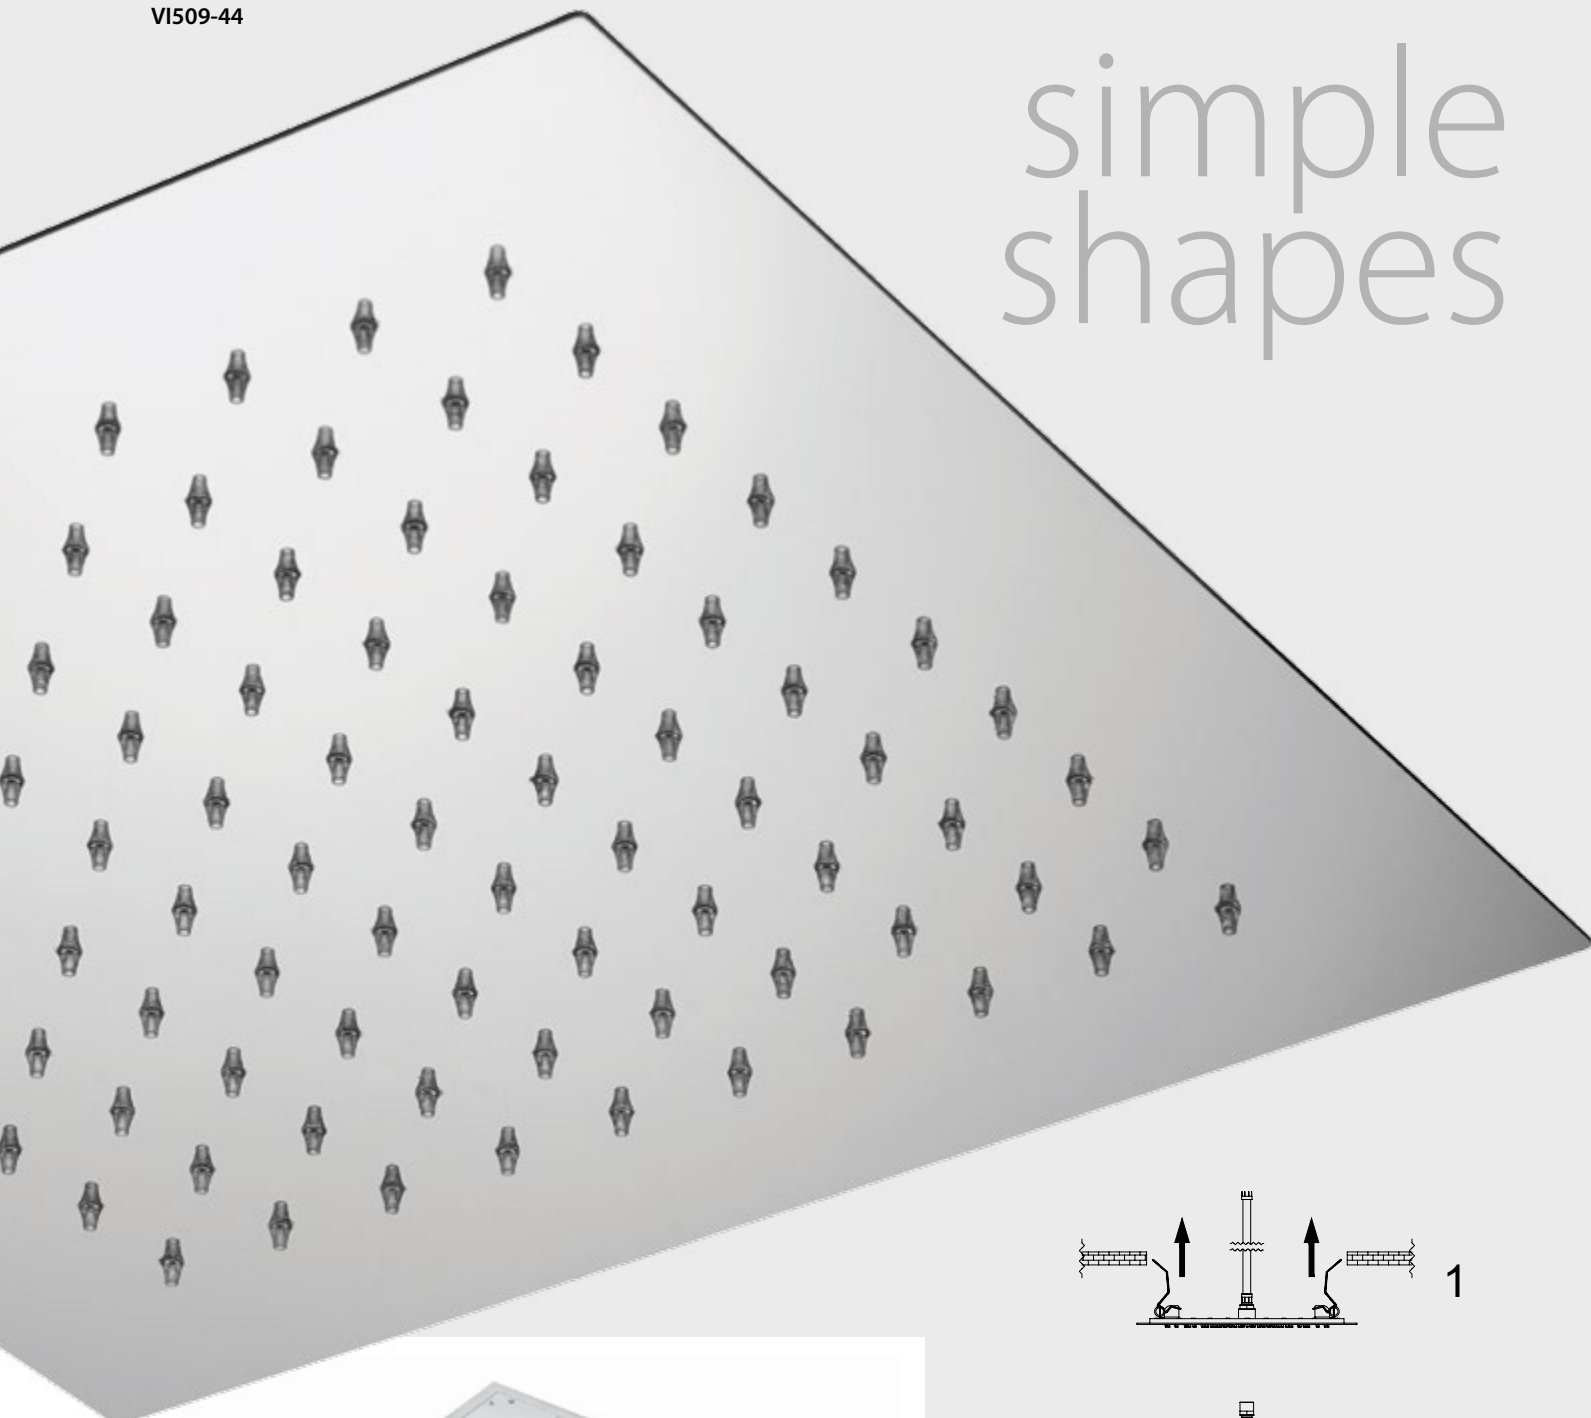

NS506 38 DUO

SO510/30 + MO505

40

NS375

simple shapes

1

2

3

Facile e veloce da installare
No utensili per il montaggio
No viti di ancoraggio esterne

Fast and easy to install
No tools
No screws needed

inspirations
by **Nature**

HQ502

46

512N

CT200/50 PLUS

47