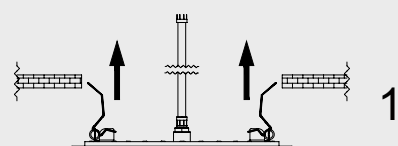

NS506 38 DUO

SO510/30 + MO505

40

NS375

simple shapes

1

2

3

Facile e veloce da installare
No utensili per il montaggio
No viti di ancoraggio esterne

Fast and easy to install
No tools
No screws needed

inspirations
by **Nature**

HQ502

46

512N

CT200/50 PLUS

47