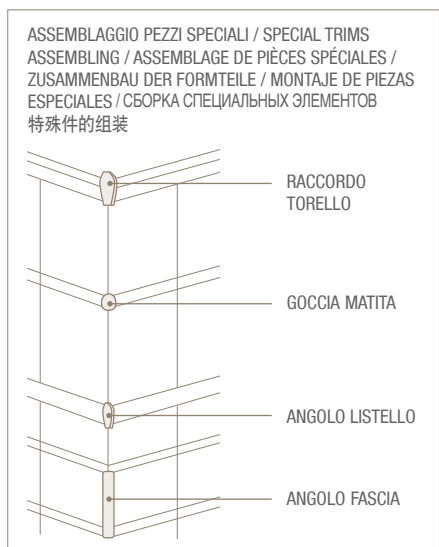

RIVESTIMENTO TRAVERTINO CHIARO 25X60, TRAVERTINO SCURO 25X60, LISTELLO RILIEVO 9,5X25

					
ANGOLO FASCIA RILIEVO 9,5x1,5	ANGOLO LISTELLO RILIEVO 5x1,5	COPRISPIGOLO 1x33,3	BATTISCOPA 8x50	PROFILO ALLUMINIO	PROFILO BRONZO
67461	67466	12691	ML17041	67160 0,5x60 67165 1x60	67161 0,5x60 67166 1x60
-	-	12693	-		
67463	67468	12695	ML17045		
-	-	12696	ML17046		
67462	67467	12694	-		
67460	67465	12690	-		
67462	67467	12692	-		