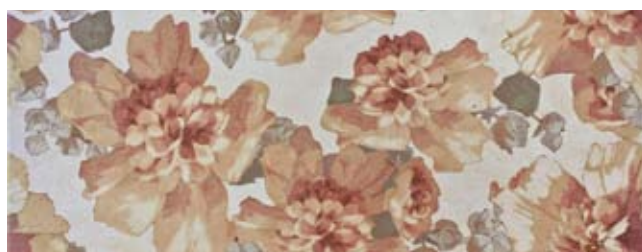

VELVET

DECORO DAMASCO 20x50

60260 BIANCO

60261 BEIGE

LISTELLO DAMASCO 6,2x50

60265 BIANCO

60266 BEIGE

DECORO CARTA DA PARATI 20x50