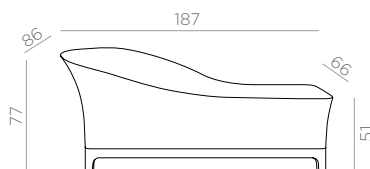

material

textures

technical data

SOFA

design Meneghello Paoletti Associati

HardLite

vasca_baignoire_bathtub

struttura_structure_frame