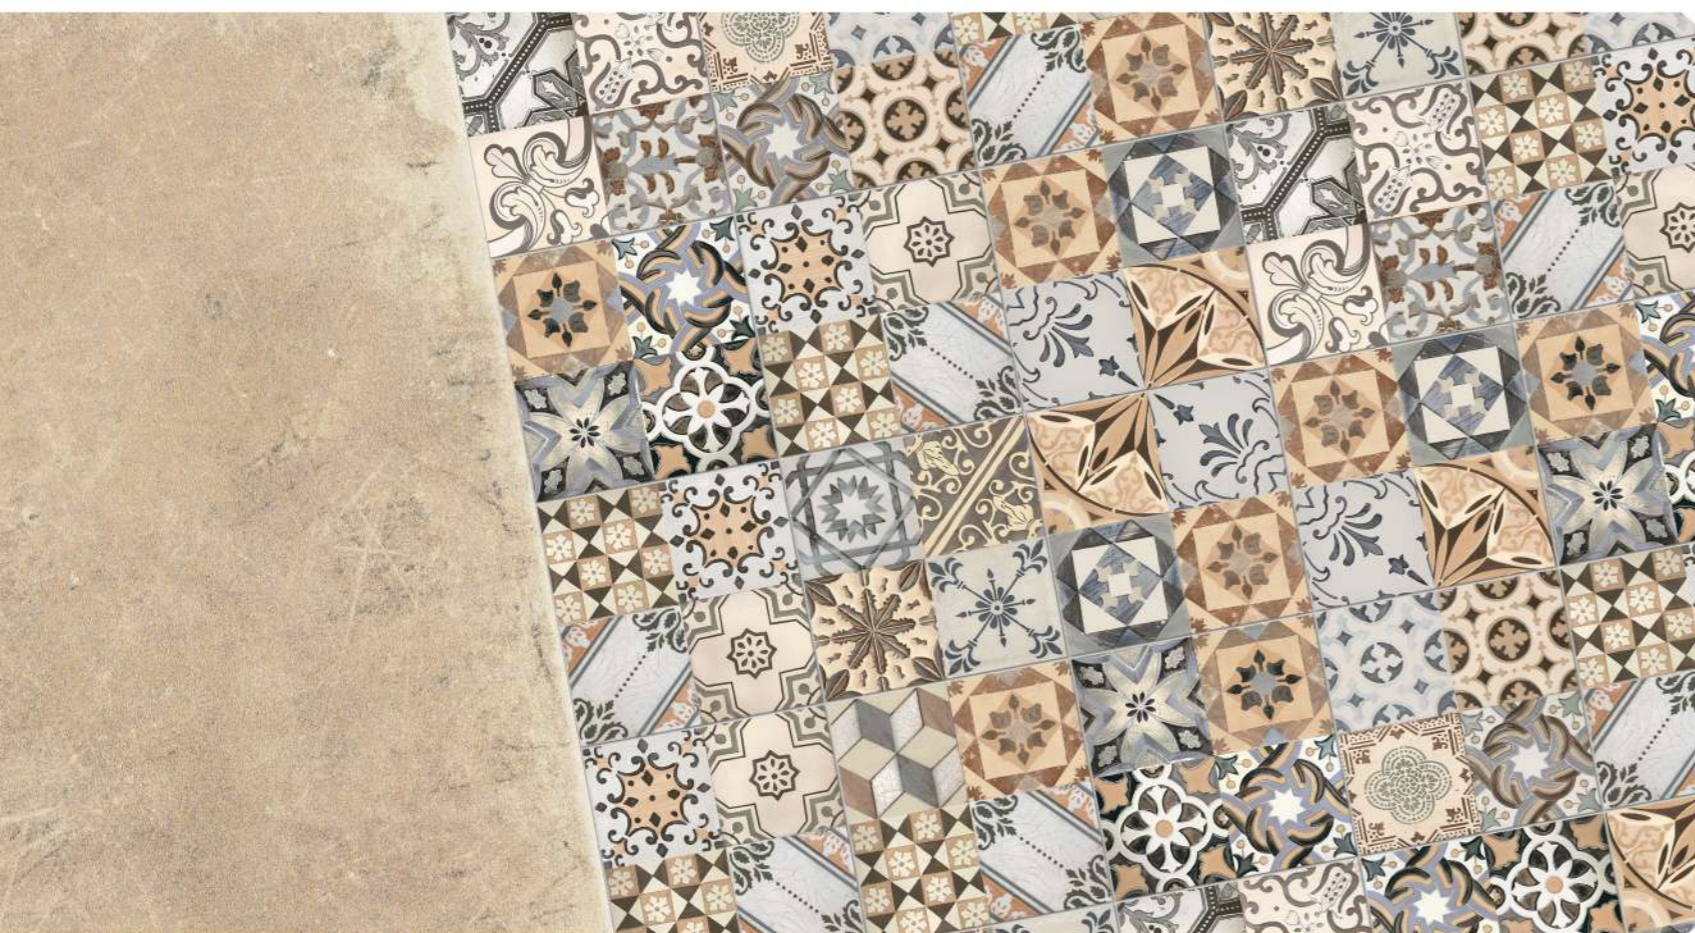

PIEZAS ESPECIALES / Special Pieces

FORMATO SIZE	PZ/CAJA PIECES/BOX	M²/CAJA SQM/BOX	KG/CAJA KG/BOX	PZ/CAJA/PALET PIECES/BOX/PALLET	CAJAS/PALET BOXES/PALLET	M²/PALET SQM/PALLET	KG/PALET KG/PALLET
33,3 x 33,3 / 13,1"x13,1"	9	1	22,6	414 palet	46 palet	46 palet	1.054 palet
Rodapié 8 x 33,3 cm	25	0,67	11,25	2600 palet	104 palet	69,26 palet	1183 palet

FORMATO SIZE	PZ/CAJA PIECES/BOX	M²/CAJA SQM/BOX	KG/CAJA KG/BOX	PZ/CAJA/PALET PIECES/BOX/PALLET	CAJAS/PALET BOXES/PALLET	M²/PALET SQM/PALLET	KG/PALET KG/PALLET
33,3 x 33,3 / 13,1"x13,1"	9	1	22,6	414 palet	46 palet	46 palet	1.054 palet
Rodapié 8 x 33,3 cm	25	0,67	11,25	2600 palet	104 palet	69,26 palet	1183 palet