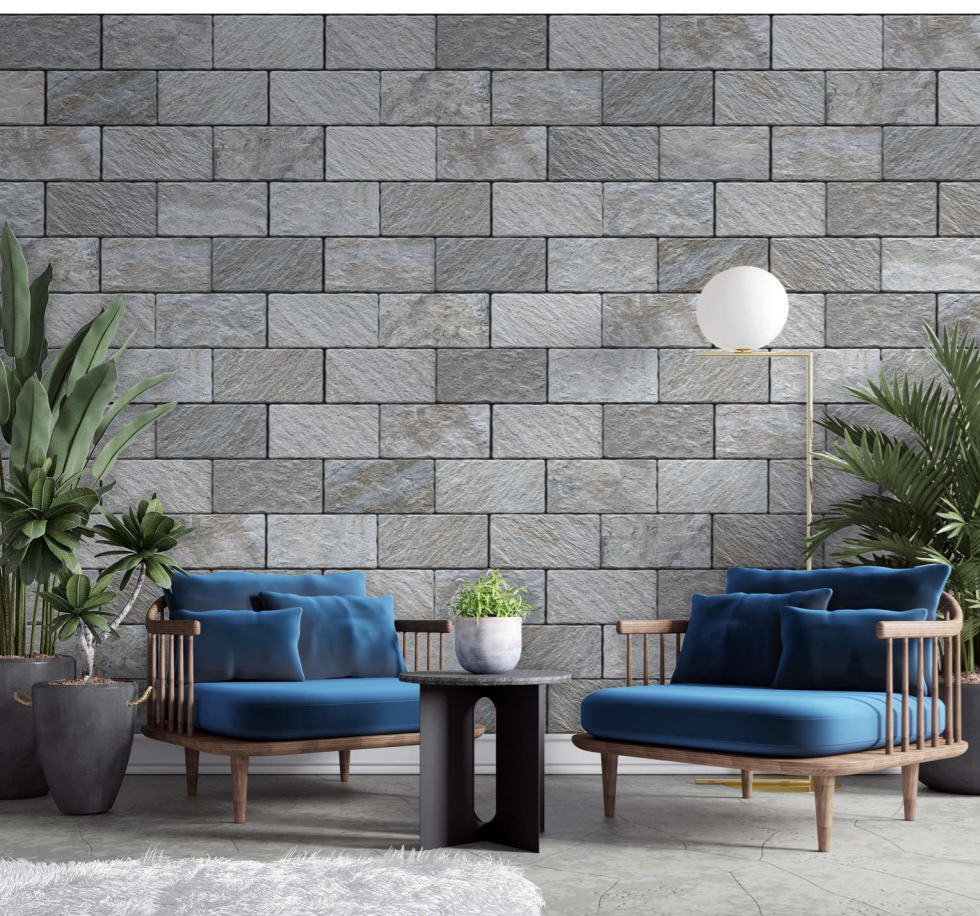

Dakota Marfil C08
15 x 58 cm

Dakota Cotto C08
15 x 58 cm

Dakota Marrón C08
15 x 58 cm

Dakota Ceniza C08
15 x 58 cm

Desert Sand C08
15 x 58 cm

Desert Grey C08
15 x 58 cm

PACKING

FORMATO SIZE	PZ/CAJA PIECES/BOX	M ² /CAJA SQM/BOX	KG/CAJA KG/BOX	PZ/CAJA/PALET PIECES/BOX/PALLET	CAJAS/PALET BOXES/PALLET	M ² /PALET SQM/PALLET	KG/PALET KG/PALLET
15 x 58 cm / 5,9" x 22,8"	9	0,78	18,96	432 palet	48 palet	37,58 palet	922 palet