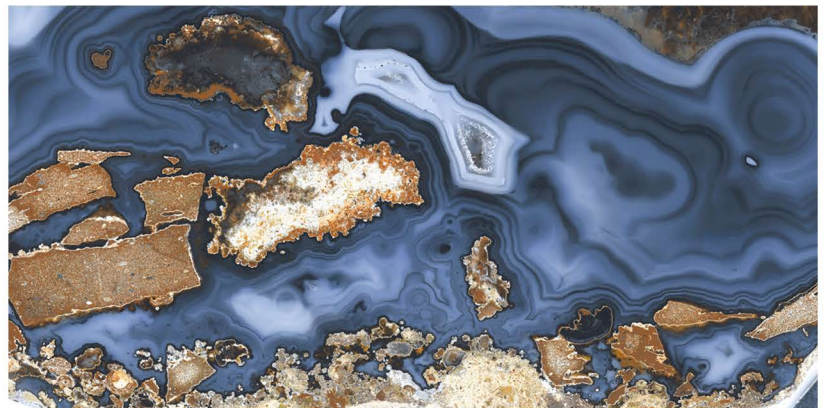

600x1200mm
Random : 03