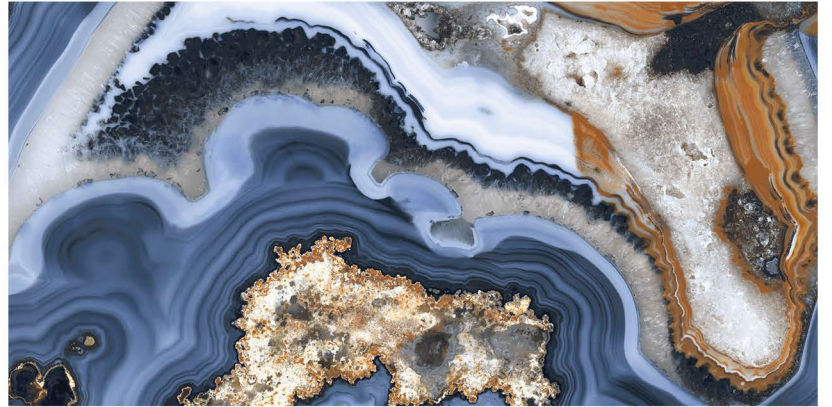

600x1200mm
Random : 03