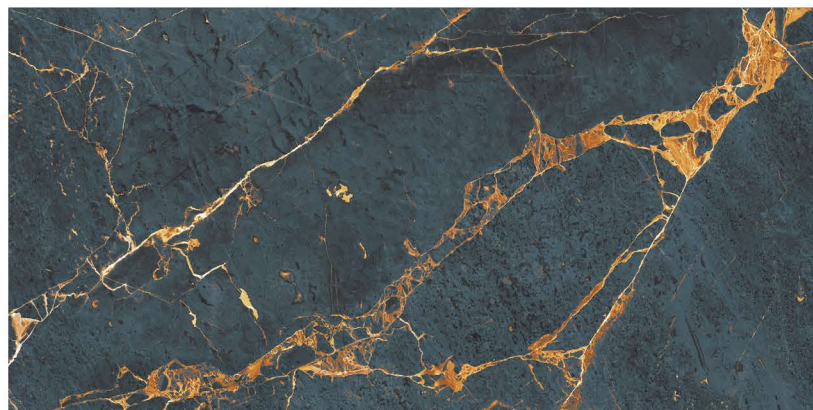

600x1200mm
Random : 04

Finish : HI-Glossy

JUPITER BLUE ONYX

600x1200mm
Random : 03

Finish : HI-Glossy

KRYPTON EARTH

600x1200mm
Random : 04

Finish : HI-Glossy