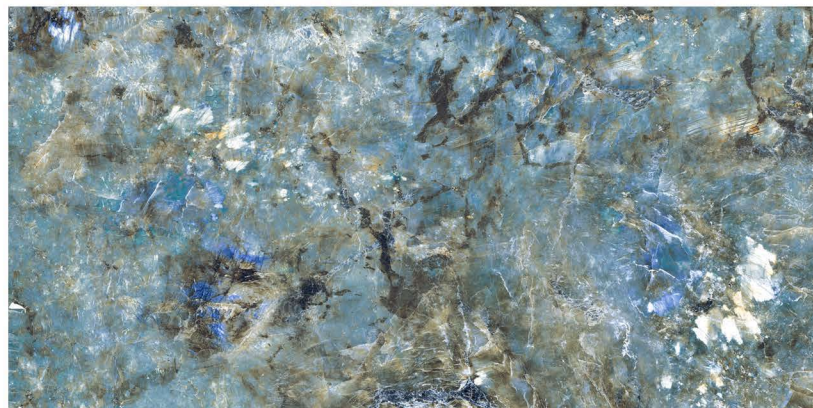

600x1200mm
Random : 04

Finish : HI-Glossy

JUPITER BLUE ONYX

600x1200mm
Random : 03

Finish : HI-Glossy

KRYPTON EARTH

600x1200mm
Random : 04

Finish : HI-Glossy