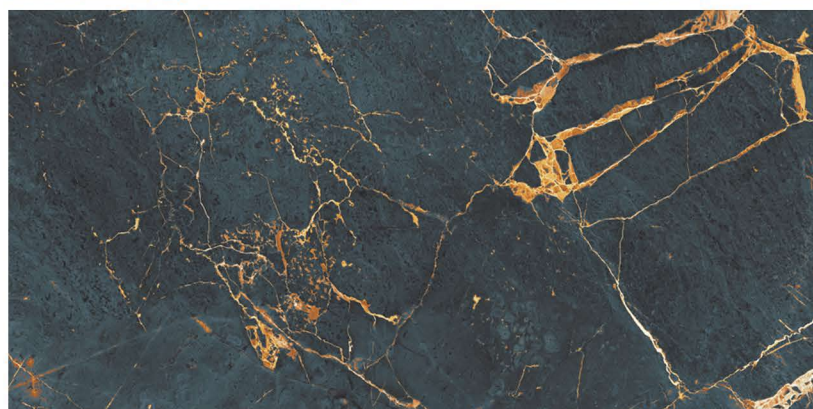

600x1200mm
Random : 04

Finish : HI-Glossy

JUPITER BLUE ONYX

600x1200mm
Random : 03

Finish : HI-Glossy

KRYPTON EARTH

600x1200mm
Random : 04

Finish : HI-Glossy