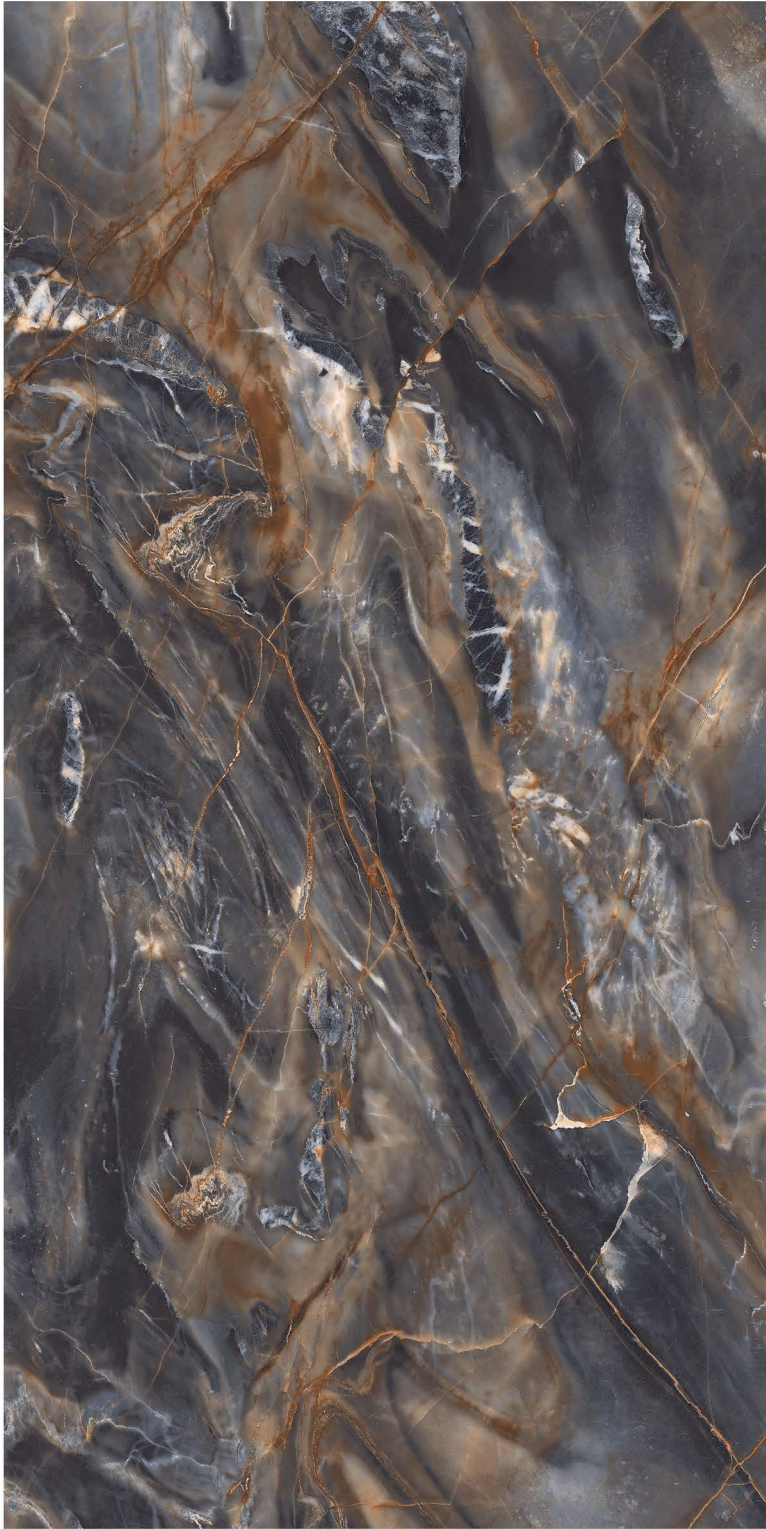

Finish : HI-Glossy

MEGMA

600x1200mm
Random : 04