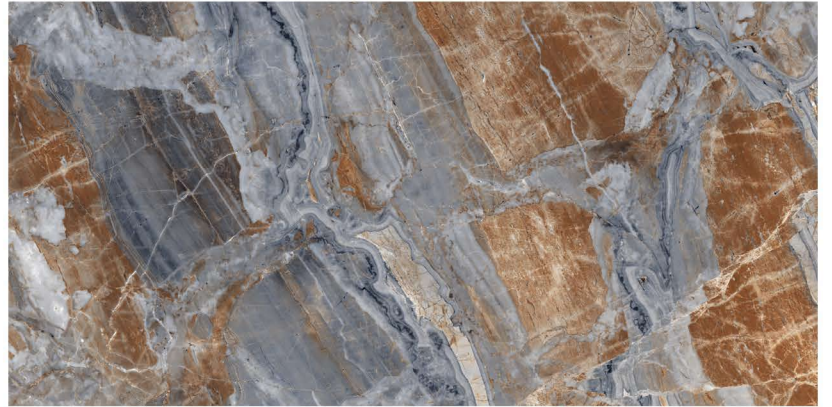

600x1200mm
Random : 04