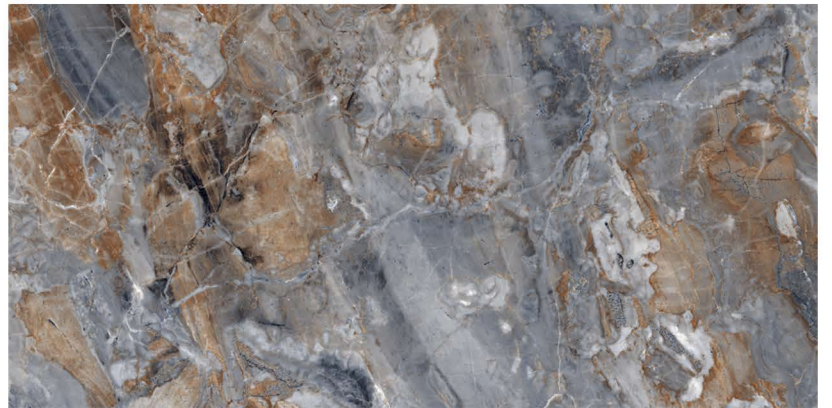

600x1200mm
Random : 04