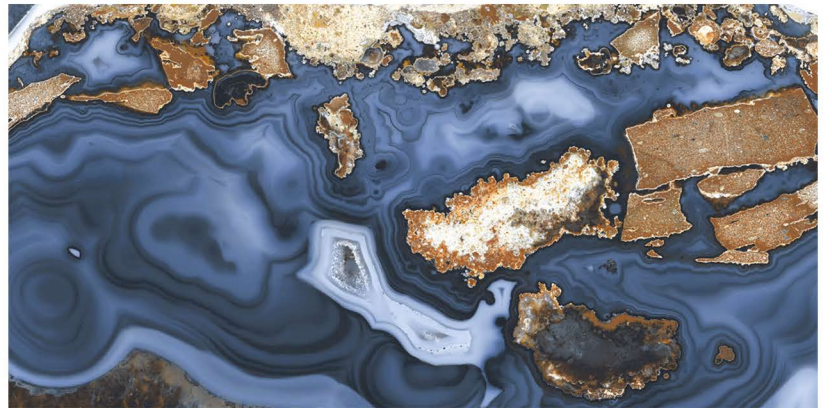

600x1200mm
Random : 03