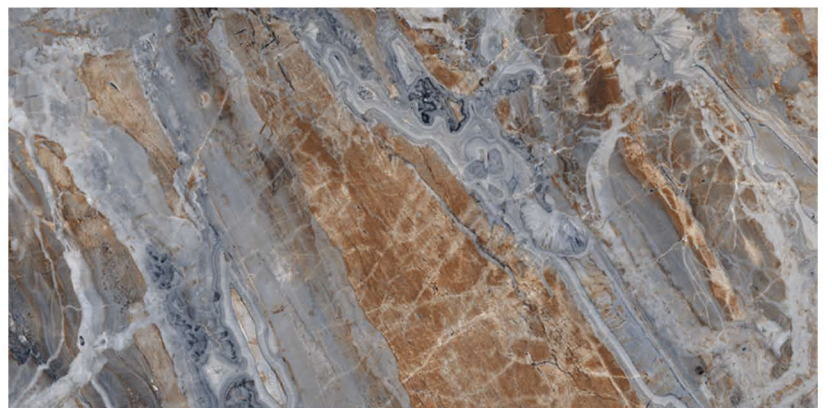

600x1200mm
Random : 04