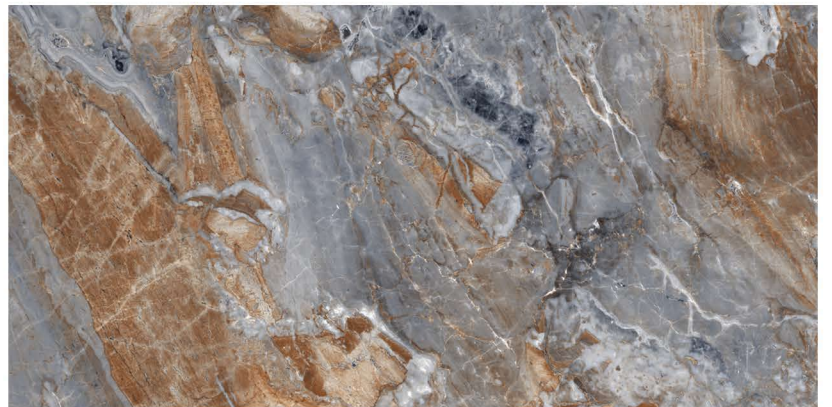

600x1200mm
Random : 04