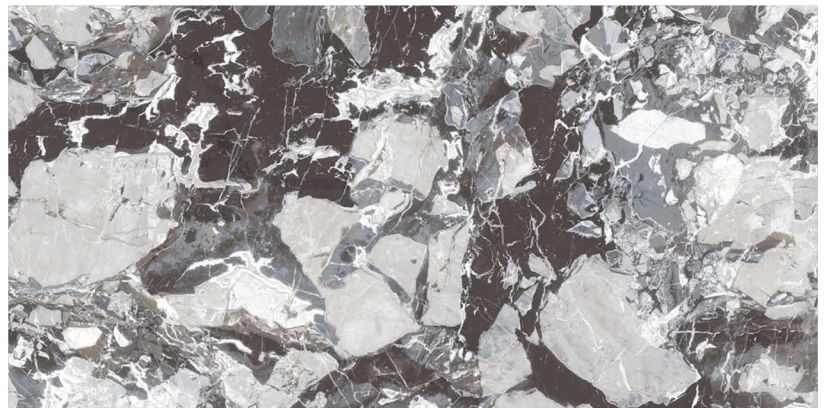

Finish : HI-Glossy

AGASIA GREY

600x1200mm
Random : 04

Finish : HI-Glossy

BRECCIA CLASSIC

600x1200mm
Random : 04

Finish : HI-Glossy

COPPER DUNE