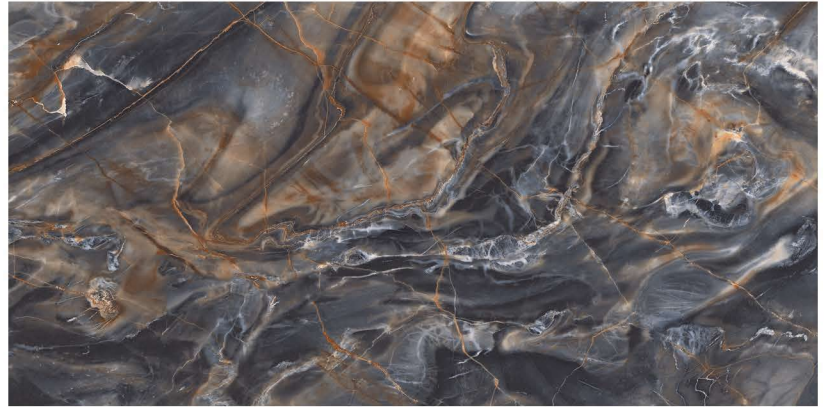

Finish : HI-Glossy

MEGMA

600x1200mm
Random : 04