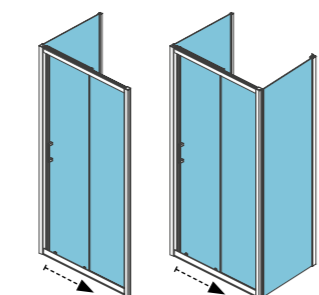

FOX	LSCA-E70F	70	68 + 69,5	219,00	17,7
	LSCA-E80F	80	78 + 79,5	239,00	21,2
	LSCA-E90F	90	88 + 89,5	255,00	24,7
	LSCA-E100F	100	98 + 99,5	275,00	28,3
	LSCA-E120F	120	118 + 119,5	309,00	34,4

# Grande

Porta scorrevole a 2 ante

Modular system with sliding door - Modulsystem mit Schiebetür - Système modulaire avec portes coulissantes

Codice	Formati (cm)	Estensibilità (cm)	Prezzo (€)	
Code - Artikel - Article	Size - Formate - Dimension	Extensibility - Streckbarkeit - Extensibilität	Price - Preis - Prix	
<b>LSCAN-E90</b>	90	88 + 91	301,00	35,0
<b>LSCAN-E100</b>	100	98 + 101	322,00	40,0
<b>LSCAN-E120</b>	120	118 + 121	358,00	50,0
<b>LSCAN-E130</b>	130	128 + 131	379,00	55,0
<b>LSCAN-E140</b>	140	138 + 141	401,00	60,0
<b>LSCAN-E90F</b>	90	88 + 91	315,00	35,0
<b>LSCAN-E100F</b>	100	98 + 101	336,00	40,0
<b>LSCAN-E120F</b>	120	118 + 121	369,00	50,0
<b>LSCAN-E130F</b>	130	128 + 131	390,00	55,0
<b>LSCAN-E140F</b>	140	138 + 141	411,00	60,0

# Grande

Porta scorrevole a 2 ante

Modular system with sliding door - Modulsystem mit Schiebetür - Système modulaire avec portes coulissantes

Codice	Formati (cm)	Estensibilità (cm)	Prezzo (€)		Parete fissa - Pezzi da ordinare
Code - Artikel - Article	Size - Formate - Dimension	Extensibility - Streckbarkeit - Extensibilität	Price - Preis - Prix		Side - Necessary pieces Seite - Notwendige Stücke Paroi fixe - Paroi à commander
<b>LSCF-E 7016</b>	70	68 + 69,5	220,00	1 / 2	
<b>LSCF-E 8016</b>	80	78 + 79,5	232,00	1 / 2	
Cristallo trasparente - Transparent Crystal - Transparentes Kristallglas - Verre Transparent					
<b>LSCF-E 7016F</b>	70	68 + 69,5	225,00	1 / 2	
<b>LSCF-E 8016F</b>	80	78 + 79,5	238,00	1 / 2	
Piumoto - Fox crystal - Fox Kristallglas - Verre granité					