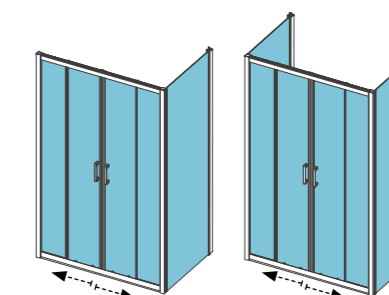

# Stagnone

Porta scorrevole a 4 ante

Sliding door model - 4stüdk-Schiebetür - Porte de douche à 2 volets coulissants avec ouverture centrale

Codice	Formati (cm)	Estensibilità (cm)	Prezzo (€)	
Code - Artikel - Article	Size - Formate - Dimension	Extensibility - Streckbarkeit - Extensibilität	Price - Preis - Prix	
<b>LSC4 1246</b>	120	118 + 121	409,00	45,0
<b>LSC4 1346</b>	130	128 + 131	429,00	50,0
<b>LSC4 1446</b>	140	138 + 141	449,00	55,0
<b>LSC4 1546</b>	150	148 + 151	469,00	60,0
<b>LSC4 1646</b>	160	158 + 161	489,00	65,0
<b>LSC4 1746</b>	170	168 + 171	509,00	70,0
<b>LSC4 1846</b>	180	178 + 181	529,00	75,0

# Stagnone

Porta scorrevole a 4 ante

Sliding door model - 4stüdk-Schiebetür - Porte de douche à 2 volets coulissants avec ouverture centrale

Codice	Formati (cm)	Estensibilità (cm)	Prezzo (€)		Parete fissa - Pezzi da ordinare
Code - Artikel - Article	Size - Formate - Dimension	Extensibility - Streckbarkeit - Extensibilität	Price - Preis - Prix		Side - Necessary pieces Seite - Notwendige Stücke Paroi fixe - Paroi à commander
<b>LSCF-E 7016</b>	70	68 + 69,5	220,00	1 / 2	
<b>LSCF-E 8016</b>	80	78 + 79,5	232,00	1 / 2	
Cristallo trasparente - Transparent Crystal - Transparentes Kristallglas - Verre Transparent					
<b>LSCF-E 7016F</b>	70	68 + 69,5	225,00	1 / 2	
<b>LSCF-E 8016F</b>	80	78 + 79,5	238,00	1 / 2	
Piumoto - Fox crystal - Fox Kristallglas - Verre granité					