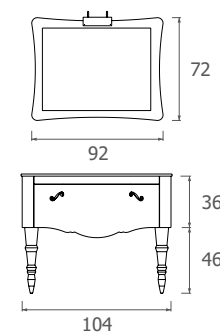

Top:

Integrated extra light glass top, finished with silver leaf, 15 mm.