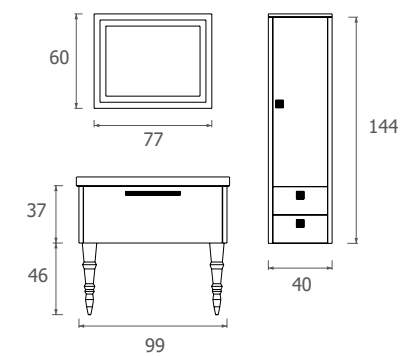

Colore composizione:
Bianco e grigio antracite lucido.
Materiali:
Pannello idrorepellente W100 cat. "A", cassetti con sponde carenate blumotion di serie.
Top:
Consolle Decò in ceramica cm 100.
Specchiera:
Retroilluminata rex con interruttore a sfioro.

Color Composition:
Anthracite grey and white gloss.
Materials:
Category A W100 water-repellant panels, drawers with streamlined "blumotion" series edges.
Top:
Ceramic Decò console 100 cm.
Mirror:
Rex" model, back-lit with light touch switch.