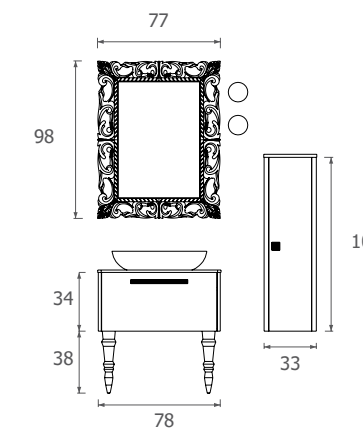

Top:

Violet extra light glass, 15 mm, with "Softly" countertop basin.