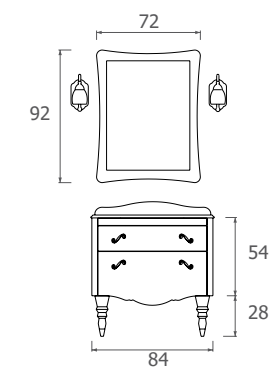

Colore composizione:
Decapè bianco oro.

Materiali:
I frontali e le fiancate sono realizzati in multistrato curvato impiallacciato rovere, piedini e specchiera in massello e strutture interne in pannello idrorepellente, cassetti con sponde carenate blumotion di serie.

Top:
Top in marmo travertino con lavabo sottopiano circolare.

Color Composition:
Decapè white gold.

Materials:
Cabinet fronts and sides are of oak-veneered curved plywood, with solid wood feet and mirror frame, internal structure is of water-repellant panels, drawers with streamlined "blumotion" series edges.

Top:
Travertine marble with circular undercounter basin.