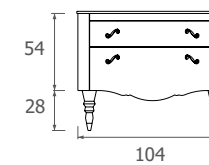

Top:

Integrated black float glass basin, 15 mm.

Uno spunto creativo che trasforma una base portalavabo in mobile da interno semplicemente sostituendo il piano lavabo con un top in legno

A creative inspiration transforms the washbasin base into a cabinet simply by replacing the washstand with a wooden surface.