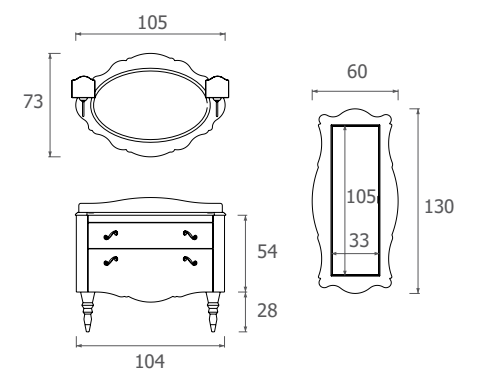

Colore composizione:

Rovere rosso porpora.

Materiali:

I frontali e le fiancate sono realizzati in multistrato curvato impiallacciato rovere, piedini e specchiera in massello e strutture interne in pannello idrorepellente, cassetti con sponde carenate blumotion di serie.

Top:

Top in marmo bianco cristallino con lavabo sottopiano universale.

Color Composition:

Porphyry red oak.

Materials:

Cabinet fronts and sides are of oak-veneered curved plywood, with solid wood feet and mirror frame, internal structure is of water-repellant panels, drawers with streamlined "blumotion" series edges.

Top:

Crystal white marble top with universal undercounter basin.