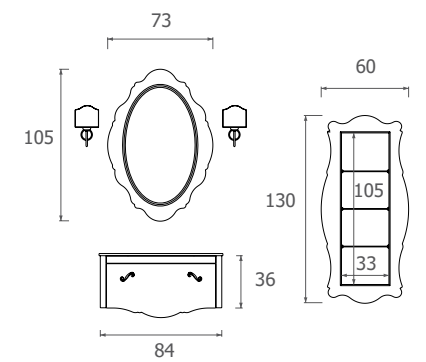

Colore composizione:
Grigio antracite lucido.

Materiali:
I frontali e le fiancate sono realizzati in multistrato curvato, piedini in massello e strutture interne in pannello idrorepellente, cassetti con sponde carenate blumotion di serie.

Top:
Top in cristallo integrato extrachiaro 15 mm violet.

Color Composition:
Anthracite grey gloss.

Materials:
Cabinet fronts and sides are of curved plywood, with solid wood feet, and internal structure is of water-repellant panels, drawers with streamlined "blumotion" series edges.

Top:
Integrated extra light violet glass, 15 mm.