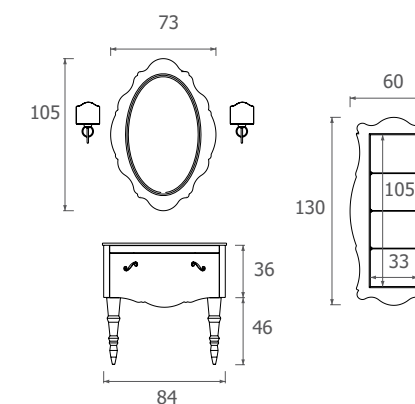

Colore composizione:
Foglia argento e nero lucido.

Materiali:
I frontali e le fiancate sono realizzati in multistrato curvato, piedini in massello e strutture interne in pannello idrorepellente, cassetti con sponde carenate blumotion di serie.

Top:
Top in cristallo integrato float 15 mm nero.

Color Composition:
Silver leaf and gloss black.

Materials:
Cabinet fronts and sides are of curved plywood, with solid wood feet, and internal structure is of water-repellant panels, drawers with streamlined "blumotion" series edges.

Top:
Integrated black float glass, 15 mm.