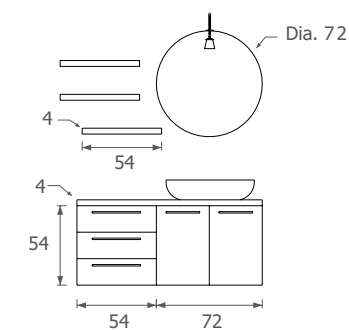

**Mirror:**

Mirror with solid wood frame and "Cassiopea" model halogen lights .

G 04  
G 04

**Colore composizione:**

Rovere moro (Finitura di base).

**Materiali:**

Pannelli idrorepellenti W100 di categoria "A" impiallacciati rovere precomposto.