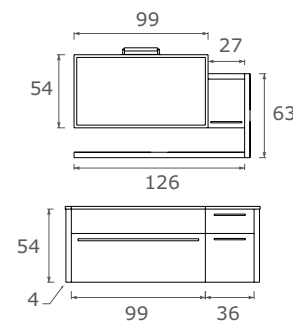

### Mirror:

Mirrored medicine cabinet with "Cassiopea" model halogen light.

G 203  
G 203

G 203

**Colore composizione:**

Rovere moro e bianco opaco (Finitura di base)

**Materiali:**

Frontali curvi in multistrato curvato impiallacciato rovere precomposto il resto è realizzato con pannelli idrorepellenti W100 di categoria "A" impiallacciati rovere.