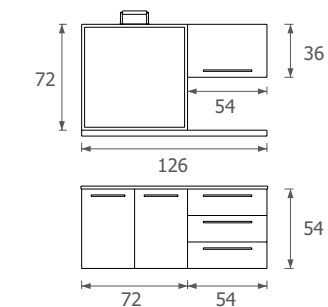

G 03
G 03

Colore composizione:

Rovere chiaro (Finitura di base).

Materiali:

Pannelli idrorepellenti W100 di categoria "A" impiallacciati rovere precomposto.

Top e lavabo:

Top in cristallo integrato extrachiaro rosso vivo.

Specchiera:

Specchio con cornice in legno massello e lampade alogena mod. "Cassiopea"

Color composition:

Light Oak (Standard finish).

Materials:

Water-proof W100 Category "A" panels.

Top and washbasin:

Bright red, extra-light glass top with integral basin.

Mirror:

Mirror with solid wood frame and "Cassiopea" model halogen lights .