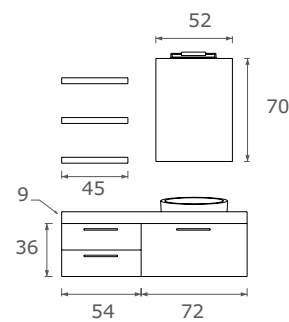

### Mirror:

Frameless mirror with "Genius" model halogen light.

G 206  
G 206

G 206

**Colore composizione:**

Top veletta in legno Rovere moro (Finitura di base), il resto rosso rubino lucido (Finitura speciale).