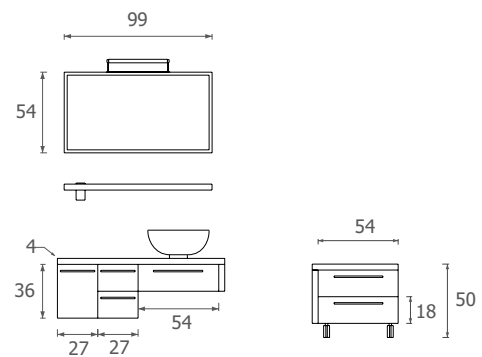

F 110 F 110

Colore composizione:

Rovere moro e chiaro (Finitura di base).

Materiali:

Pannelli idrorepellenti W100 di categoria "A" impiallacciati rovere precomposto.

Top e lavabo:

Top legno impiallacciato rovere e lavabo in ceramica "Planus tondo" in finitura acciaio.

Specchiera:

Specchio contenitore e lampada al G9 mod. "Extreme 40".

Color composition:

Dark and Light Oak (Standard finish).

Materials:

Water-proof W100 Category "A" panels.

Top and washbasin:

Oak-veneered wood top with round, steel-finished "Planus" ceramic basin.

Mirror:

Mirrored medicine cabinet G9 rated "Extreme 40" model lights.