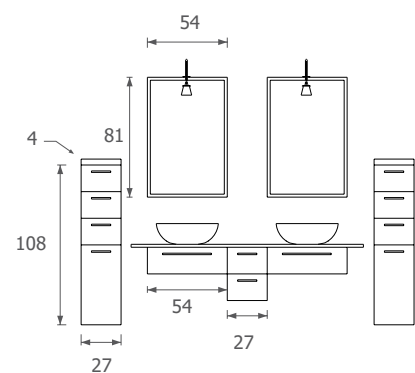

G 10

Colore composizione:

Rovere moro (Finitura di base).

Materiali:

Pannelli idrorepellenti W100 di categoria "A" impiaccati rovere precomposto.

Top e lavabo:

Top in quarzo resina, Gemma agata.

Specchiera:

Specchio con cornice in legno massello e pensilina con lampada alogena "Domino".

Color composition:

Dark Oak(Standard finish).

Materials:

Water-proof W100 Category "A" panels.

Top and washbasin:

Agate gem quartz resin top.

Mirror:

Mirror with solid wood frame and canopy with "Domino" halogen light.