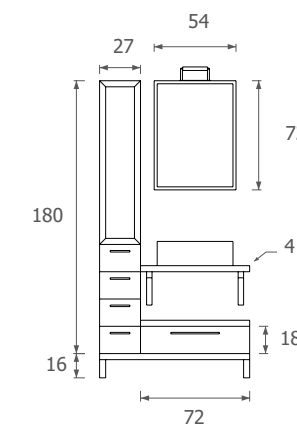

Water-proof W100 Category "A" panels.

**Top and washbasin:**

Flush-fitting ceramic console top 73 cm.

**Mirror:**

"Slide" mirrored medicine cabinet with "Domino" model halogen light.

G 21  
G 21

**Colore composizione:**  
Rovere moro e chiaro (Finitura di base).  
**Materiali:**  
Pannelli idrorepellenti W100 di categoria "A" impiallacciati rovere precomposto.  
**Top e lavabo:**  
Top in legno impiallacciato rovere precomposto e lavabo ad appoggio "Jos".  
**Specchiera:**  
Specchio con cornice in legno massello e lampada alogena mod. "Cassiopea".