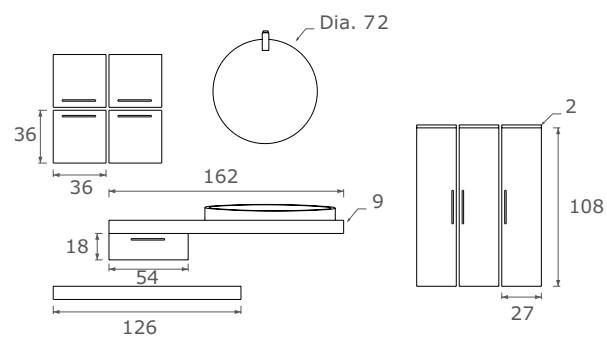

**Mirror:**

Mirrored medicine cabinet with "Genius" model halogen light.

G 204  
G 204

G 204

**Colore composizione:**

Top veletta in legno e due pensili Rovere chiaro (Finitura di base), due pensili e cassetto rovere chiaro e bianco lucido (Finitura speciale).