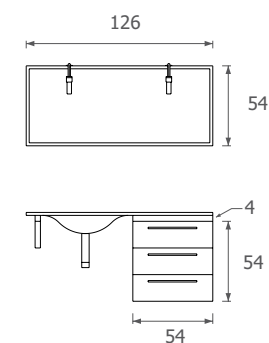

Clear "Float" glass top with integral basin.

**Mirror:**

Mirror with solid wood frame and brackets, "Ninfeo" model halogen light.

G 15  
G 15

**Colore composizione:**  
Rovere moro (Finitura di base).  
**Materiali:**  
Pannelli idrorepellenti W100 di categoria "A" impiallacciati rovere precomposto.  
**Top e lavabo:**  
Top in Cristallo integrato extrachiaro trasparente.  
**Specchiera:**  
Specchio con cornice in legno massello e lampade alogene mod. "Slatan".