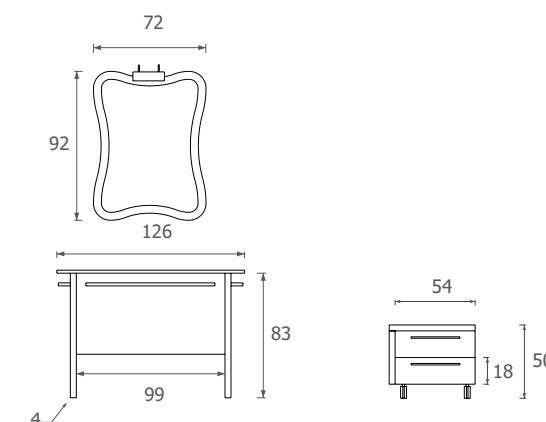

F 140
F 140

Colore composizione:

Rovere moro e chiaro (Finitura di base).

Materiali:

Pannelli idrorepellenti W100 di categoria "A" impiallacciati rovere precomposto, frontali curvi in multistrato impiallacciato.

Top e lavabo:

Top cristallo integrato decorato.

Specchiera:

Specchio con cornice in vetro fuso decorato e lampade al G9 mod. "Dafne".

Color composition:

Dark and Light Oak (Standard finish).

Materials:

Water-proof W100 Category "A" panels, curved fronts in oak-veneer plywood.

Top and washbasin:

Decorated integral glass top.

Mirror:

Mirror with decorated fused glass frame, G9 rated "Dafne" model lights.