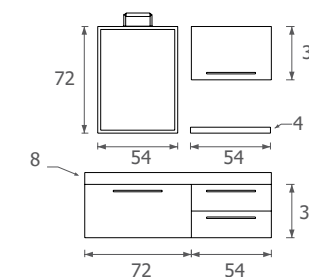

**Mirror:**

Round frameless mirror with "Domino" halogen light.

G 13  
G 13

**Colore composizione:**

Rovere moro (Finitura di base).

**Materiali:**

Pannelli idrorepellenti W100 di categoria "A" impiallacciati rovere precomposto.