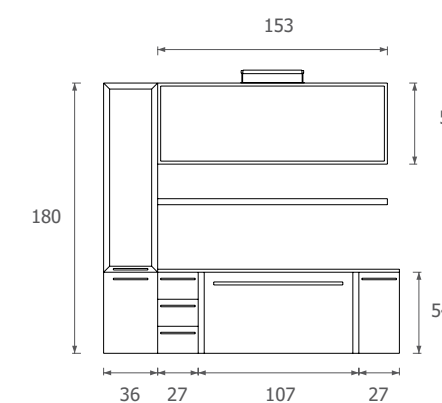

F 150
F 150

Colore composizione:

Basetta, specchio e mensola Rovere chiaro (Finitura di base), il resto è grigio metal lucido.

Materiali:

Pannelli idrorepellenti W100 di categoria "A" impiallacciati rovere precomposto, frontali curvi in multistrato.

Top e lavabo:

Top in Starlight "Grey", lavabo sottopiano "Luna".

Specchiera:

Specchio con cornice in massello e lampada al G9 mod. "Extreme 40".

Color composition:

Light oak base, mirror and shelf (Standard finish), the rest finished in grey metal gloss.

Materials:

Water-proof W100 Category "A" panels, curved fronts of plywood.

Top and washbasin:

Top in Starlight "Grey", "Luna" under-counter basin.

Mirror:

Mirror with solid wood frame and G9 rated "Extreme 40" model lights.