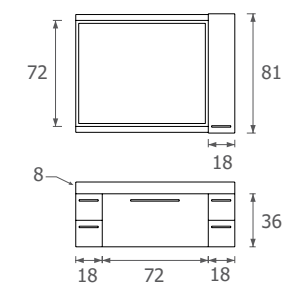

G 17

Colore composizione:
Rovere rubino lucido (Finitura speciale), specchio, mensola e pensilina rovere moro (Finitura di base).
Materiali:
Pannelli idrorepellenti W100 di categoria "A" impiallacciati rovere precomposto.
Top e lavabo:
Top veletta in marmo tecnico b.co polare e lavabo sottopiano "Luna".
Specchiera:
Specchio con cornice in legno massello e pensilina con faretto alogeni.

Color composition:
Ruby red oak gloss (Special finish), Dark Oak mirror, shelf and canopy (Standard finish).
Materials:
Water-proof W100 Category "A" panels.
Top and washbasin:
Polar white technical marble round-edged top with "Luna" under-counter basin.
Mirror:
Mirror with solid wood frame and canopy with halogen spotlights.