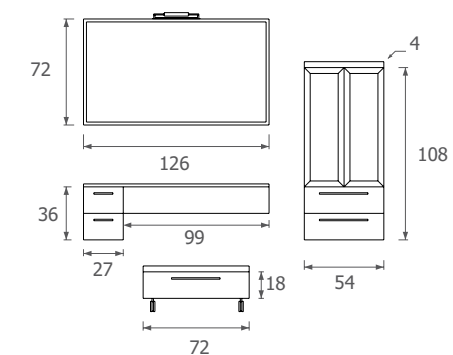

Colore composizione:

Rovere moro e bianco panna lucido (Finitura di base).

Materiali:

Pannelli idrorepellenti W100 di categoria "A" impiallacciati rovere precomposto.

Top e lavabo:

Top in cristallo integrato extrachiaro rame metal e lavabo sottopiano "Gea 90".

Specchiera:

Specchio con cornice in legno massello e lampada alogena mod. "Genius".

Color composition:

Dark Oak and creamy white gloss (Standard finish).

Materials:

Water-proof W100 Category "A" panels.

Top and washbasin:

Metallic copper extra-light integral glass top with "Gea 90" under-counter basin.

Mirror:

Mirror with solid wood frame and "Genius" model halogen light.