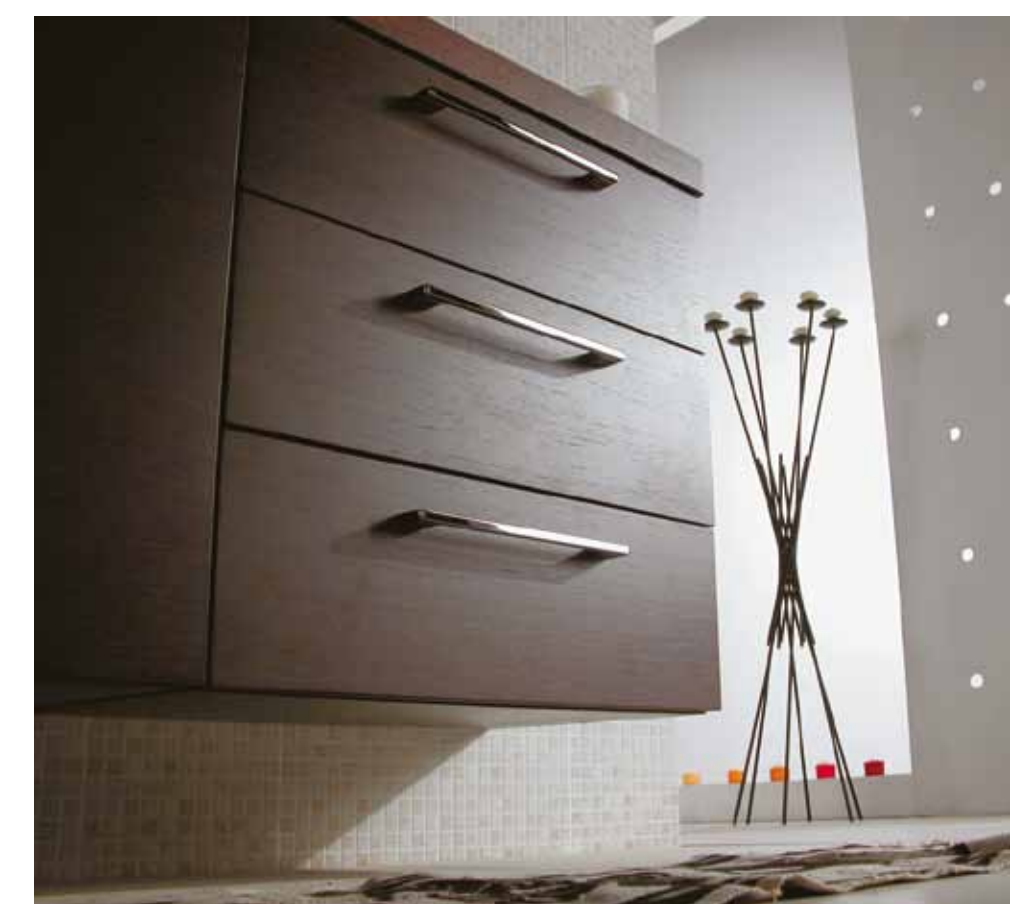

Mirror:

Round frameless mirror with "Domino" model halogen light.