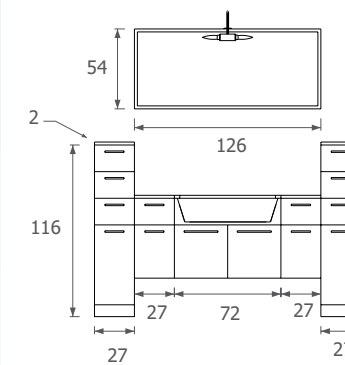

G 11
G 11

Colore composizione:

Rovere chiaro (Finitura di base).

Materiali:

Pannelli idrorepellenti W100 di categoria "A" impiallacciati rovere pre-composto.

Top e lavabo:

Top in quarzo resina Starlight "Sapphire" e lavabo sottopiano "Enyoj".

Specchiera:

Specchio con cornice in legno massello e pensilina con lampada alogena "Reverse".

Color composition:

Light Oak (Standard finish).

Materials:

Water-proof W100 Category "A" panels.

Top and washbasin:

Starlight "Sapphire" quartz resin top with "Enyoj" under-counter basin.

Mirror:

Mirror with solid wood frame and canopy with "Reverse" halogen light.