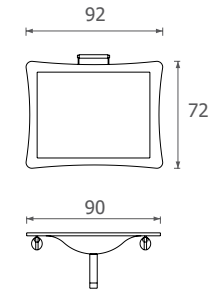

F 80
F 80

Colore composizione:
Staffe Grigio metal opaco.
Materiali:
Vetro fuso e ottone cromato.
Top e lavabo:
Top cristallo integrato "Float" trasparente.
Specchiera:
Specchio con cornice in vetro fuso decorato e lampada al G9 mod. "Extreme 20".

Color composition:
Grey opaque metal brackets.
Materials:
Fused glass and chromed brass.
Top and washbasin:
Counter of transparent "Float" glass.
Mirror:
Mirror with decorated fused glass frame, G9 rated "Extreme 20" model lights.