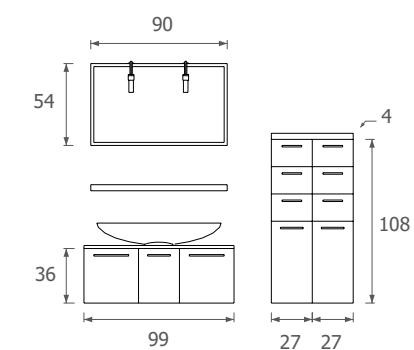

G 22
G 22

Colore composizione:
Rovere moro (Finitura di base).

Materiali:
Pannelli idrorepellenti W100 di categoria "A" impiallacciati rovere precomposto.

Top e lavabo:
Top in marmo tecnico savana e lavabo ad appoggio "Luna".

Specchiera:
Specchio con cornice in legno massello e lampade alogene mod. "Slatan".

Color composition:
Dark Oak (Standard finish).

Materials:
Water-proof W100 Category "A" panels.

Top and washbasin:
"Savana" technical marble top with "Luna" counter-top basin.

Mirror:
Mirror with solid wood frame and "Slatan" model halogen lighting.