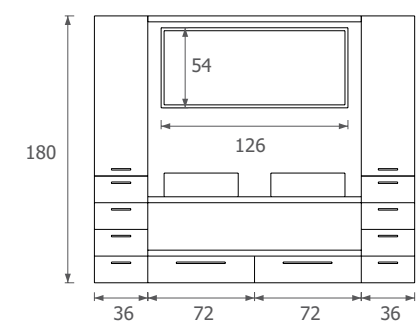

Ruby-red, "Float" glass top with integral basin.

**Mirror:**

Mirror with solid wood frame with "Cassiopea" model halogen light.

G 09  
G 09

**Colore composizione:**  
Rovere chiaro (Finitura di base).  
**Materiali:**  
Pannelli idrorepellenti W100 di categoria "A" impiallacciati rovere precomposto.  
**Top e lavabo:**  
Top in legno impiallacciato rovere precomposto e lavabo ad appoggio "Jos".  
**Specchiera:**  
Specchio con cornice in legno massello e pensilina con faretti alogeni.