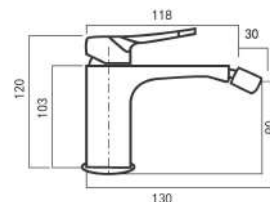

MXLAMCLMCCR

€ 68,00

Miscelatore lavabo cromato con piletta click clack 1" 1/4 e flessibili

MXBIMCLMCCR

€ 68,00

Miscelatore bidet cromato con piletta click clack 1" 1/4 e flessibili

MXLHMCLMCCR

€ 107,00