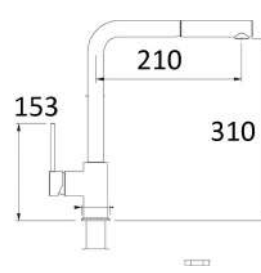

Miscelatore cucina con doccia estraibile in ottone cromato

MXES00003NS

€ 158,00

Miscelatore cucina con doccia estraibile in ottone nichel spazzolato

MXES00003NO

€ 138,00

Miscelatore cucina con doccia estraibile in ottone nero opaco