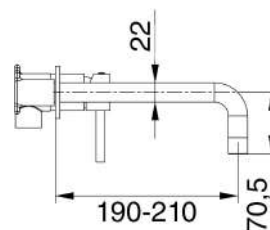

MXLIMCMMCNO

€ 142,00

Miscelatore lavabo incasso nero opaco completo di piletta click clack 1" 1/4