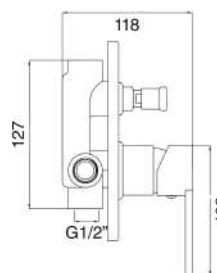

MXDDMCHHQCR

€ 70,00

Miscelatore incasso doccia a 2 vie piastra quadrata cromato

MXDDMCHH3CR

€ 66,00

Miscelatore doccia incasso a 2 vie cromato

MXDDMCHH3NO

€ 85,00