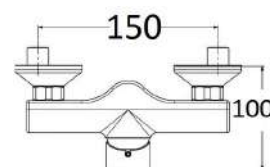

€ 49,00

Miscelatore doccia incasso una via cromato

MXEDMCDRCCR

€ 58,00

Miscelatore esterno doccia completo di kit doccia, flessibile, supporto e doccia

MXCUMCDRCCR

€ 69,00

Miscelatore cucina canna girevole completo di flessibili