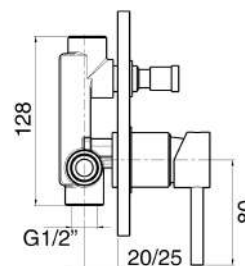

MXDDMCMM3BO

€ 93,00

Miscelatore doccia incasso a 2 vie bianco opaco