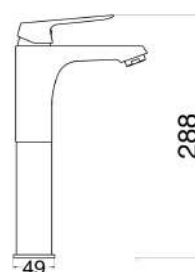

€ 125,00

Miscelatore lavabo alto cromato con leva bianco opaco con piletta click clack 1" 1/4 e flessibili

MXLHMCDRCCM

€ 125,00

Miscelatore lavabo alto cromato con leva nero opaco con piletta click clack 1" 1/4 e flessibili