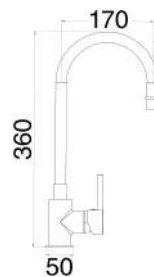

MXCU000FLCRO

€ 76,00

Miscelatore cucina canna flessibile e girevole colore rosso completo di flessibili