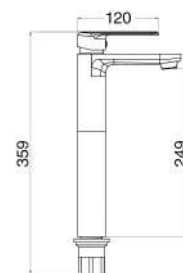

MXLHMCHCCR

€ 95,00

Miscelatore lavabo alto completo di piletta click clack 1" 1/4 e flessibili