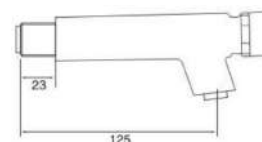

MXLA00TC3CR

€ 52,00

Lavabo temporizzato a parete acqua fredda