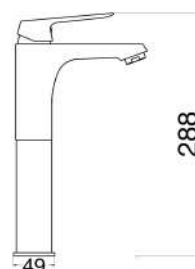

MXLHMCDRCCB

€ 125,00

Miscelatore lavabo alto cromato con leva bianco opaco con piletta click clack 1" 1/4 e flessibili