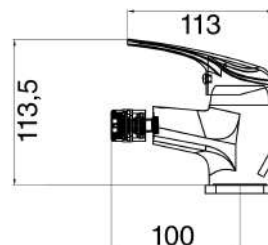

SERIE ALICE

SERIE ALICE

MXBMC1003CR

€ 38,00

Miscelatore lavabo cromato con piletta pop up 1" 1/4 e flessibili

MXBMC2003CR

€ 38,00

Miscelatore bidet cromato con piletta pop up 1" 1/4 e flessibili