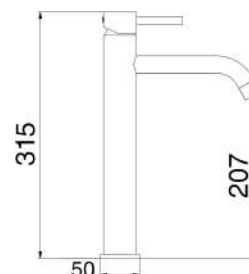

€ 142,00

Miscelatore lavabo alto bianco opaco completo di piletta click clack 1" 1/4 e flessibili

MXLHMCMMCNS

€ 165,00

Miscelatore lavabo alto nichel spazzolato completo di piletta click clack 1" 1/4 e flessibili