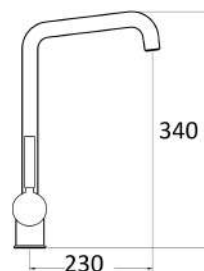

MXKWA003NO

€ 78,00

Miscelatore cucina canna abbattibile nero opaco completo di flessibili

MXKWA003NS

€ 75,00

Miscelatore cucina canna abbattibile acciaio spazzolato completo di flessibili

MXES00003CR

€ 110,00