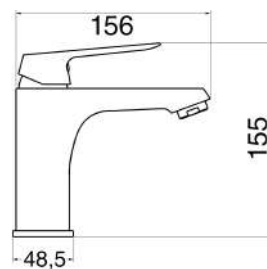

Ricambio cartuccia lavabo e bidet Ø 35 mm serie HH

SERIE DREAM

SERIE DREAM

MXLAMCDRCCR

€ 68,00

Miscelatore lavabo cromato con piletta click clack 1" 1/4 e flessibili

MXLAMCDRCCM

€ 86,00