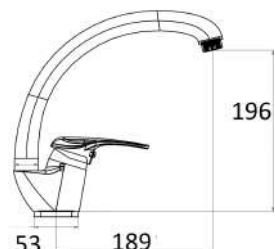

MXBMC5003NO

€ 94,00

Miscelatore lavello laterale nero opaco con canna girevole completo di flessibili