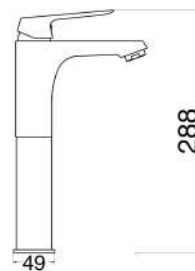

€ 86,00

Miscelatore bidet cromato con leva nero opaco con piletta click clack 1" 1/4 e flessibili

MXLHMCDRCCR

€ 107,00

Miscelatore lavabo alto cromato con piletta click clack 1" 1/4 e flessibili

MXLHMCDRCCB