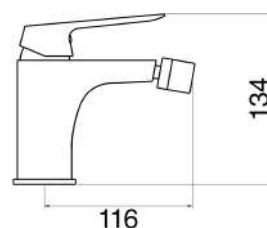

MXBIMCDRCCR

€ 68,00

Miscelatore bidet cromato con piletta click clack 1" 1/4 e flessibili

MXBIMCDRCCB

€ 86,00

Miscelatore bidet cromato con leva bianco opaco con piletta click clack 1" 1/4 e flessibili

MXBIMCDRCCM