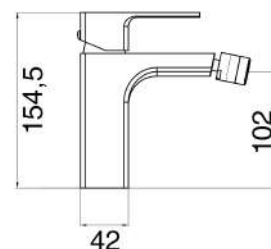

MXBIMCNXCNO

€ 96,00

Miscelatore bidet nero opaco con piletta click clack 1" 1/4 e flessibili