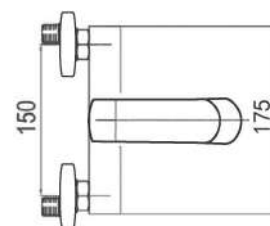

Miscelatore lavabo alto cromato con piletta click clack 1" 1/4 e flessibili

MXEDMCLMCCR

€ 58,00

Miscelatore esterno doccia completo di kit doccia, flessibile, supporto e doccia

MXVAMCLMCCR

€ 86,00

Miscelatore vasca cromato completo di kit doccia, flessibile, supporto e doccia multi getto