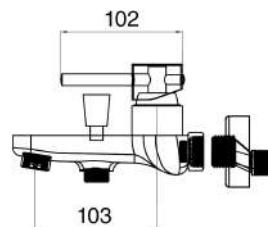

MXVAMCMMCOA

€ 168,00

Miscelatore vasca ottone antico completo di kit doccia, flessibile, supporto e doccia multi getto

MXDDMCMM3CR

€ 62,00

Miscelatore doccia incasso a 2 vie cromato

MXDDMCMM3NO

€ 93,00