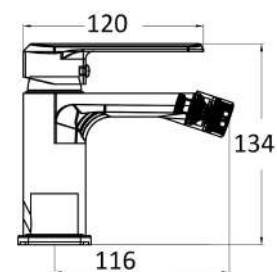

€ 79,00

Miscelatore lavabo nero opaco con piletta pop up 1" 1/4 e flessibili

MXBIMCHCCR

€ 56,00

Miscelatore bidet cromato con piletta pop up 1" 1/4 e flessibili

MXBIMCHCNO

€ 79,00

Miscelatore bidet nero opaco con piletta pop up 1" 1/4 e flessibili