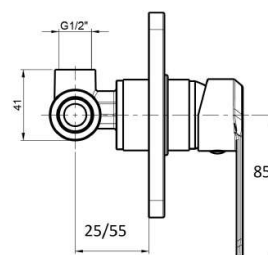

MXDIMCNXQCR

€ 52,00

Miscelatore doccia incasso una via cromato