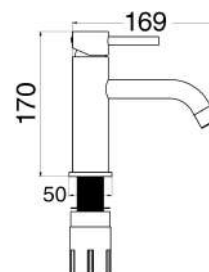

Miscelatore cucina canna alta completo di flessibili

SERIE MM

MXLAMCMMCCR

€ 63,00

Miscelatore lavabo cromato completo di piletta click clack 1" 1/4 e flessibili

MXLAMCMMCNO

€ 90,00

Miscelatore lavabo nero opaco completo di click clack piletta 1" 1/4 e flessibili