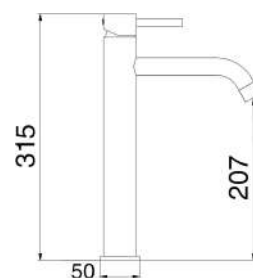

MXLHMCMMCCR

€ 85,00

Miscelatore lavabo alto cromato completo di piletta click clack 1" 1/4 e flessibili