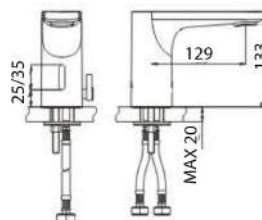

MXLA00FC3CR

€ 200,00

Miscelatore lavabo con fotocellula acqua pre miscelata funzionamento sia cc che a batteria

MXLA00HC3CR

€ 248,00

Miscelatore lavabo con fotocellula funzionamento sia cc che a batteria

MXLA00TC3CR