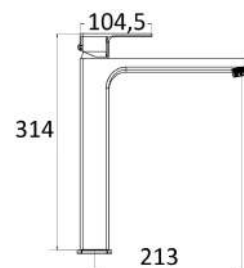

MXLHMCNXCNO

€ 250,00

Miscelatore lavabo alto nero opaco con piletta click clack 1" 1/4 e flessibili