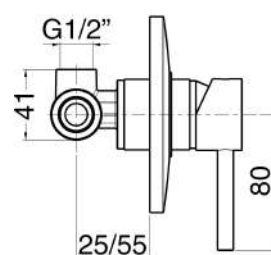

MXDIMCMM3OA

€ 102,00

Miscelatore doccia incasso una via ottone antico