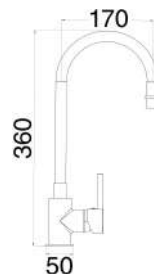

MXCU000FLCGL

€ 76,00

Miscelatore cucina canna flessibile e girevole colore giallo completo di flessibili