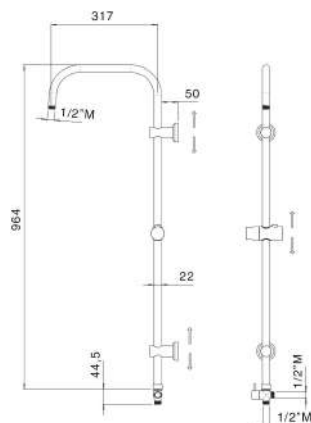

Colonna doccia con supporti scorrevoli regolabili completa di doccia,soffione e flessibili

501

€ 77,00

Colonna doccia con supporti scorrevoli regolabili completa di doccia,soffione e flessibili

502

€ 210,00