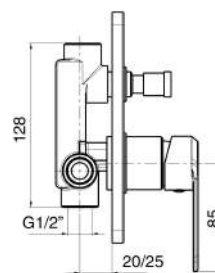

MXDDMCNXQNO

€ 99,00

Miscelatore doccia incasso a 2 vie nero opaco