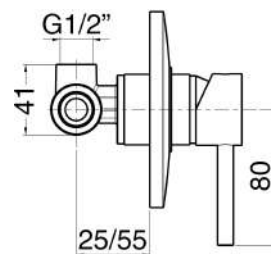

€ 138,00

Miscelatore doccia incasso a 2 vie ottone antico

MXDIMCMM3CR

€ 49,00

Miscelatore doccia incasso una via cromato

MXDIMCMM3NO

€ 70,00

Miscelatore doccia incasso una via nero opaco