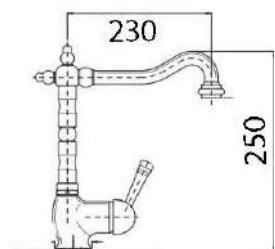

MXBMC5TR3CR

€ 70,40

Miscelatore lavello laterale con canna girevole tradizionale completo di flessibili