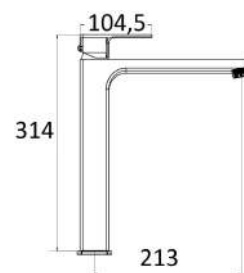

MXBIMCNXCNO

€ 96,00

Miscelatore bidet nero opaco con piletta click clack 1" 1/4 e flessibili

MXLHMCNXCCR

€ 180,00

Miscelatore lavabo alto cromato con piletta click clack 1" 1/4 e flessibili

MXLHMCNXCNO

€ 250,00