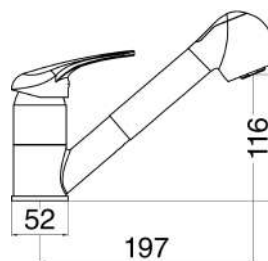

MXBMC8003CR

€ 58,00

Miscelatore cucina cromato con doccia estraibile completo di flessibili