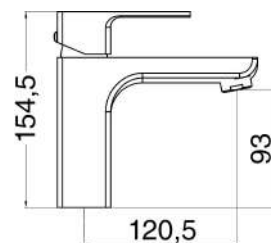

MXLAMCNXCNO

€ 96,00

Miscelatore lavabo nero opaco con piletta click clack 1" 1/4 e flessibili