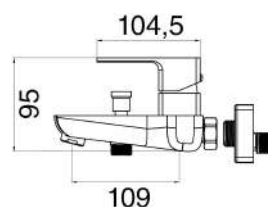

MXVAMCNXCNO

€ 145,00

Miscelatore vasca nero opaco completo di kit doccia, flessibile, supporto e doccia multi getto