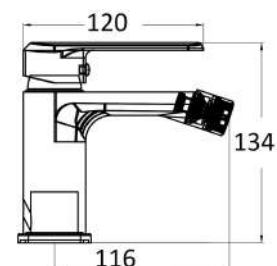

€ 79,00

Miscelatore lavabo nero opaco con piletta pop up 1" 1/4 e flessibili

MXBIMCHCCR

€ 56,00

Miscelatore bidet cromato con piletta pop up 1" 1/4 e flessibili

MXBIMCHCNO

€ 79,00

Miscelatore bidet nero opaco con piletta pop up 1" 1/4 e flessibili