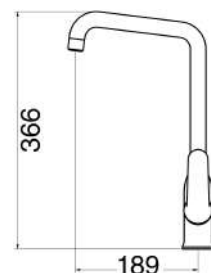

MXCUMCDRCCB

€ 78,00

Miscelatore cucina canna alta cromato con leva bianco opaco completo di flessibili