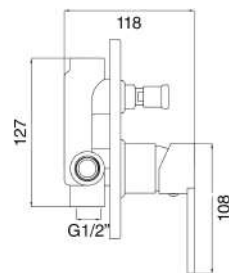

MXVAMCDRCCM

€ 104,00

Miscelatore vasca cromato con leva nero opaco completo di kit doccia, flessibile, supporto e doccia multi getto

MXDDMCDR3CR

€ 66,00

Miscelatore doccia incasso a 2 vie cromato

MXDIMCDR3CR