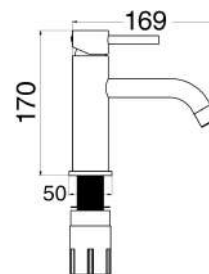

MXLAMCMMCBO

€ 90,00

Miscelatore lavabo bianco opaco completo di piletta click clack 1" 1/4 e flessibili