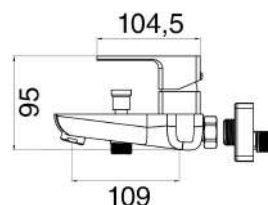

Miscelatore lavabo alto nero opaco con piletta click clack 1" 1/4 e flessibili

MXLLMCNXCCR

€ 105,00

Miscelatore lavabo prolungato cromato con piletta pop up 1" 1/4 e flessibili

MXVAMCNXCCR

€ 89,00

Miscelatore vasca cromato completo di kit doccia, flessibile, supporto e doccia multi getto