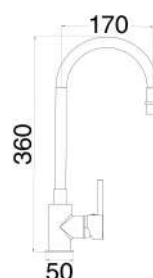

MXCU000FLCAR

€ 76,00

Miscelatore cucina canna flessibile e girevole
colore arancione completo di flessibili