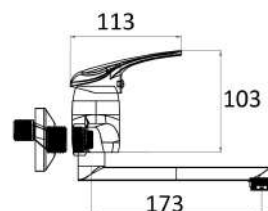

MXBMC5TR3CR

€ 70,40

Miscelatore lavello laterale con canna girevole tradizionale completo di flessibili

MXBMC6003CR

€ 44,00

Miscelatore lavello a parete cromato con canna girevole

MXBMC7003CR

€ 38,00