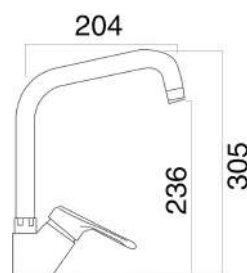

Miscelatore lavello laterale avena con canna girevole completo di flessibili

MXBMC5PN3CR

€ 42,70

Miscelatore lavello laterale cromato con canna girevole a ponte completo di flessibili

MXBMC5SQ3CR

€ 47,00

Miscelatore lavello laterale cromato con canna girevole a squadra completo di flessibili