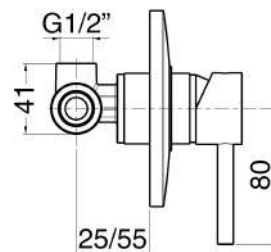

€ 138,00

Miscelatore doccia incasso a 2 vie ottone antico

MXDIMCMM3CR

€ 49,00

Miscelatore doccia incasso una via cromato

MXDIMCMM3NO

€ 70,00

Miscelatore doccia incasso una via nero opaco