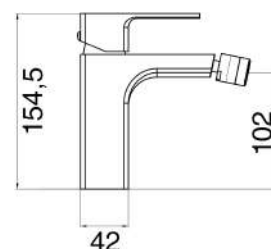

Miscelatore lavabo cromato con piletta pop up 1" 1/4 e flessibili

MXLAMCNXCNO

€ 96,00

Miscelatore lavabo nero opaco con piletta click clack 1" 1/4 e flessibili

MXBIMCNXCCR

€ 78,00

Miscelatore bidet cromato con piletta pop up 1" 1/4 e flessibili