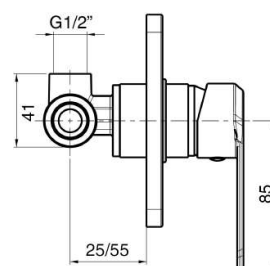

MXDIMCLM3CR

€ 49,00

Miscelatore incasso doccia una via cromato