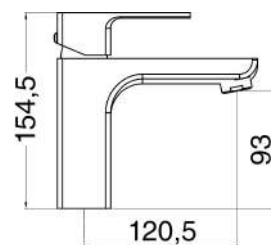

MXLAMCNXCCR

€ 78,00

Miscelatore lavabo cromato con piletta pop up 1" 1/4 e flessibili