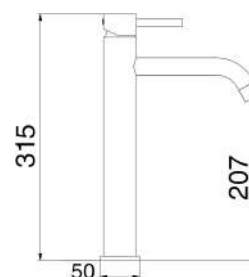

MXLHMCMMCOA

€ 175,00

Miscelatore lavabo alto ottone antico completo di piletta click clack 1" 1/4 e flessibili