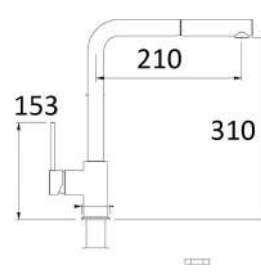

Miscelatore cucina con doccia estraibile in ottone cromato

MXES00003NS

€ 158,00

Miscelatore cucina con doccia estraibile in ottone nichel spazzolato

MXES00003NO

€ 138,00

Miscelatore cucina con doccia estraibile in ottone nero opaco