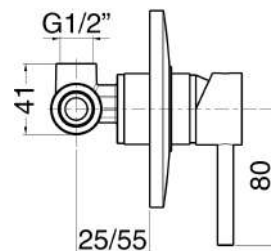

MXDIMCMM3NO

€ 70,00

Miscelatore doccia incasso una via bianco opaco

MXDIMCMM3NS

€ 93,00

Miscelatore doccia incasso una via nichel spazzolato

MXDIMCMM3OA

€ 102,00