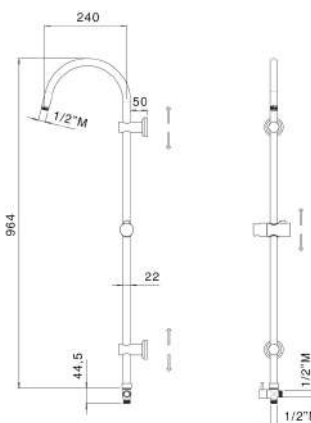

Colonna doccia con supporti scorrevoli regolabili completa di doccia,soffione e flessibili

501

€ 77,00

Colonna doccia con supporti scorrevoli regolabili completa di doccia,soffione e flessibili

502

€ 210,00