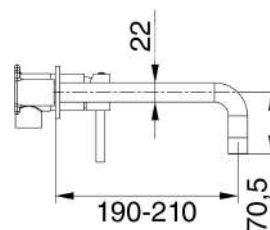

MXLIMCMMCNO

€ 142,00

Miscelatore lavabo incasso nero opaco completo di piletta click clack 1" 1/4

MXLIMCMMCB0

€ 150,00

Miscelatore lavabo incasso bianco opaco completo di piletta click clack 1" 1/4

MXLIMCMMCNS