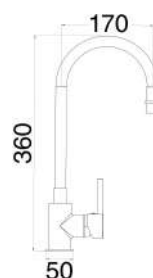

MXCU000FLCVE

€ 76,00

Miscelatore cucina canna flessibile e girevole
colore verde completo di flessibili