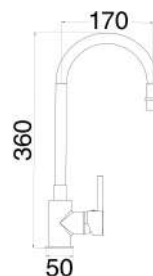

MXCU000FLCBI

€ 76,00

Miscelatore cucina canna flessibile e girevole
colore bianco completo di flessibili