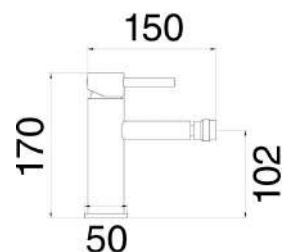

MXBIMCMMCNS

€ 132,00

Miscelatore bidet nichel spazzolato completo di piletta click clack 1" 1/4 e flessibili