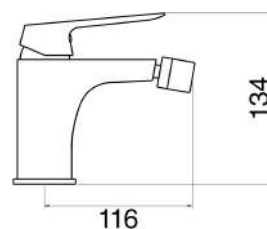

MXBIMCDRCCR

€ 68,00

Miscelatore bidet cromato con piletta click clack 1" 1/4 e flessibili