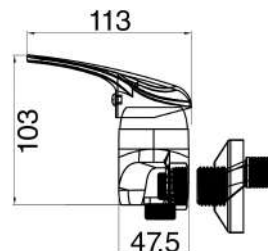

MXBMC4003CR

€ 38,20

Miscelatore esterno doccia cromato completo di kit doccia, flessibile supporto e doccia multi getto