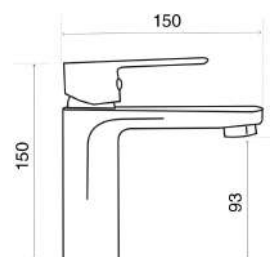

MXLAMCHCNO

€ 79,00

Miscelatore lavabo nero opaco con piletta pop up 1" 1/4 e flessibili