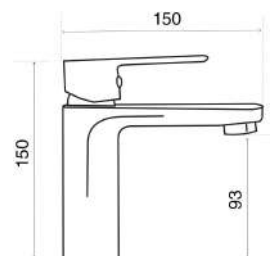

PCSD4001GR

€ 5,00

Ricambio cartuccia senza distributore Ø40 mm valida per tutta la serie ALICE

SERIE HH

MXLAMCHCCR

€ 56,00

Miscelatore lavabo cromato con piletta pop up 1" 1/4 e flessibili

MXLAMCHCNO