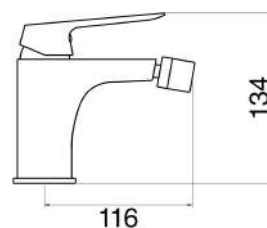

MXBIMCDRCCM

€ 86,00

Miscelatore bidet cromato con leva nero opaco con piletta click clack 1" 1/4 e flessibili