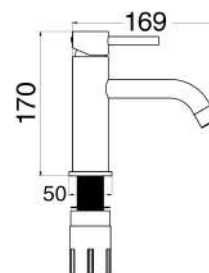

MXLAMCMMCBO

€ 90,00

Miscelatore lavabo bianco opaco completo di piletta click clack 1" 1/4 e flessibili

MXLAMCMMCNS

€ 132,00

Miscelatore lavabo nichel spazzolato completo di piletta click clack 1" 1/4 e flessibili