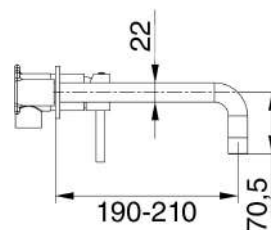

MXLIMCHHCNO

€ 150,00

Miscelatore lavabo incasso cromato completo di piletta click clack 1" 1/4