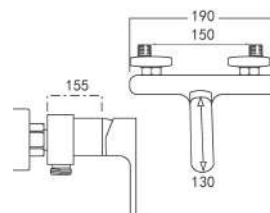

MXEDMCLMCCR

€ 58,00

Miscelatore esterno doccia completo di kit doccia, flessibile, supporto e doccia