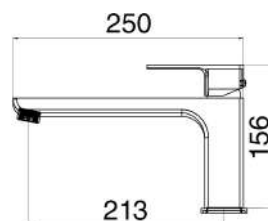

MXLLMCNXCCR

€ 105,00

Miscelatore lavabo prolungato cromato con piletta pop up 1" 1/4 e flessibili