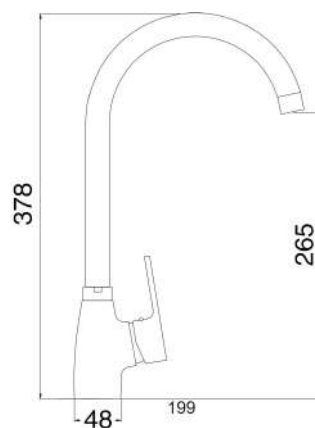

€ 48,00

Miscelatore incasso doccia una via piastra quadrata

MXCUMCHHCCR

€ 60,00

Miscelatore cucina canna alta cromato completo di flessibili

MXCUMCHHCNO

€ 87,00

Miscelatore cucina canna alta nero opaco completo di flessibili