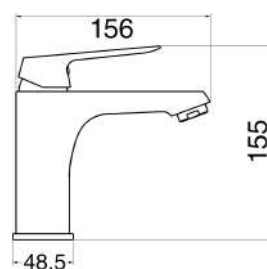

MXLAMCDRCCB

€ 86,00

Miscelatore lavabo cromato con leva bianco opaco con piletta click clack 1" 1/4 e flessibili