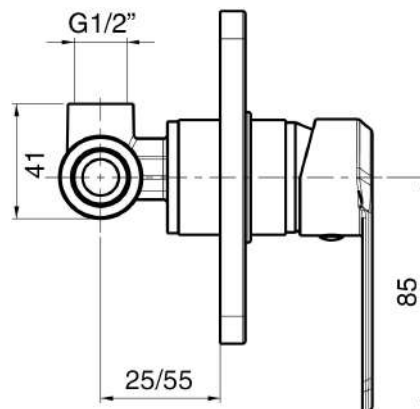

MXDIMCHH3CR

€ 44,00

Miscelatore incasso doccia una via cromato