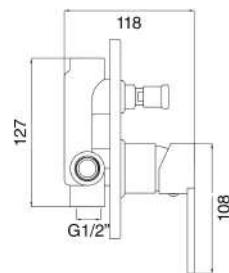

MXDIMCLM3CR

€ 49,00

Miscelatore incasso doccia una via cromato

MXDDMCLM3CR

€ 66,00

Miscelatore doccia incasso a 2 vie cromato

MXCUMCLMCCR

€ 69,00