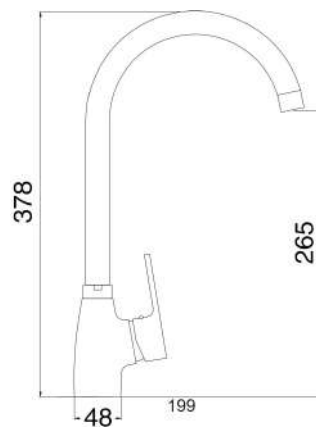

€ 48,00

Miscelatore incasso doccia una via piastra quadrata

MXCUMCHHCCR

€ 60,00

Miscelatore cucina canna alta cromato completo di flessibili

MXCUMCHHCNO

€ 87,00

Miscelatore cucina canna alta nero opaco completo di flessibili