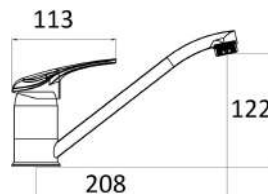

MXBMC7003CR

€ 38,00

Miscelatore lavello canna girevole cromato completo di flessibili