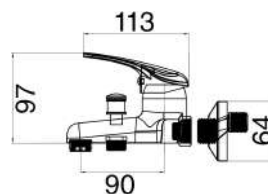

MXBMC3003CR

€ 51,00

Miscelatore vasca cromato completo di kit doccia, flessibile, supporto e doccia multi getto