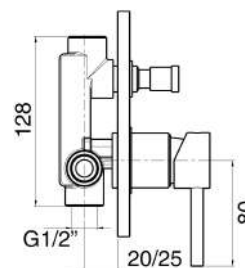

€ 138,00

Miscelatore doccia incasso a 2 vie ottone antico

MXDIMCMM3CR

€ 49,00

Miscelatore doccia incasso una via cromato

MXDIMCMM3NO

€ 70,00

Miscelatore doccia incasso una via nero opaco