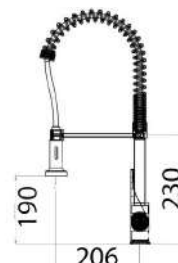

MXCMMCSACCR

€ 160,00

Miscelatore cucina con molla completo di flessibili