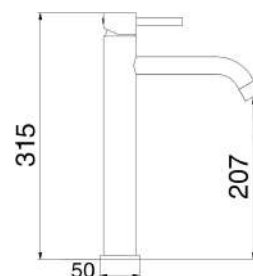

€ 85,00

Miscelatore lavabo alto cromato completo di piletta click clack 1" 1/4 e flessibili

MXLHMCMMCNO

€ 130,00

Miscelatore lavabo alto nero opaco completo di piletta click clack 1" 1/4 e flessibili

MXLHMCMMCB0