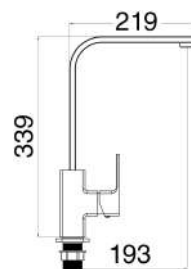

€ 123,00

Miscelatore cucina canna alta cromato completo di flessibili

MXCUMCNXCNO

€ 170,00

Miscelatore cucina canna alta nero opaco completo di flessibili

PCDI35HR0GR

€ 6,50

Ricambio cartuccia lavabo e bidet Ø 35 mm serie NX