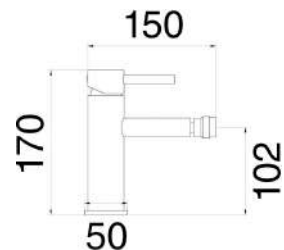

€ 132,00

Miscelatore bidet nichel spazzolato completo di piletta click clack 1" 1/4 e flessibili

MXBIMCMMCBA

€ 142,00

Miscelatore bidet ottone antico completo di piletta click clack 1" 1/4 e flessibili

MXLHMCMMCCR