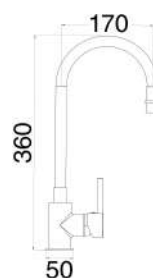

MXCU000FLCBL

€ 76,00

Miscelatore cucina canna flessibile e girevole
colore blu completo di flessibili