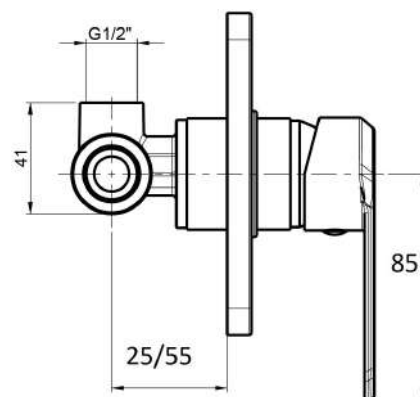

MXDIMCHHQCR

€ 48,00

Miscelatore incasso doccia una via piastra quadrata