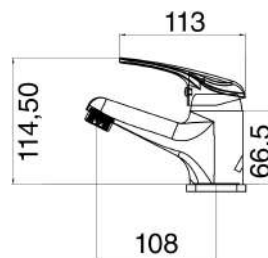

SERIE ALICE

SERIE ALICE

MXBMC1003CR

€ 38,00

Miscelatore lavabo cromato con piletta pop up 1" 1/4 e flessibili

MXBMC2003CR

€ 38,00

Miscelatore bidet cromato con piletta pop up 1" 1/4 e flessibili