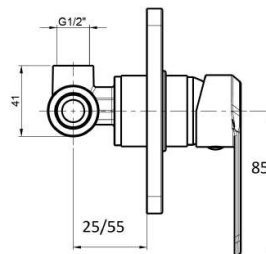

Miscelatore doccia incasso a 2 vie nero opaco

MXDIMCNXQCR

€ 52,00

Miscelatore doccia incasso una via cromato

MXDDMCNXQNO

€ 76,00

Miscelatore doccia incasso una via nero opaco

MXCUMCNXCCR