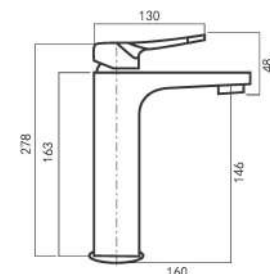

MXLHMCLMCCR

€ 107,00

Miscelatore lavabo alto cromato con piletta click clack 1" 1/4 e flessibili