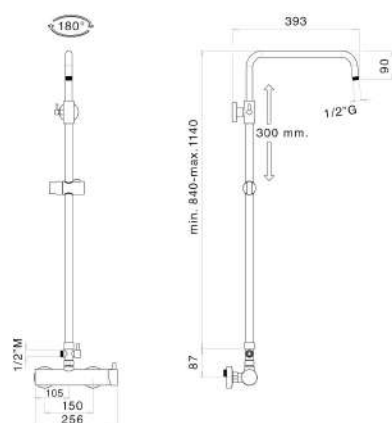

503

€ 220,00

Colonna doccia regolabile completa di miscelatore, deviatore,doccia,soffione quadrato e flessibile