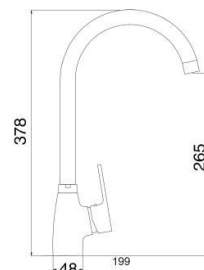

MXCUMCMMCCR

€ 59,00

Miscelatore cucina completo di flessibili