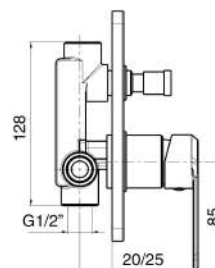

MXDDMCNXQCR

€ 70,00

Miscelatore doccia incasso a 2 vie cromato