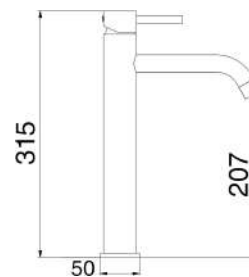

MXLHMCMMCB0

€ 142,00

Miscelatore lavabo alto bianco opaco completo di piletta click clack 1" 1/4 e flessibili