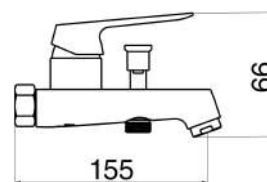

MXVAMCDRCCR

€ 86,00

Miscelatore vasca cromato completo di kit doccia, flessibile, supporto e doccia multi getto

MXVAMCDRCCB

€ 104,00

Miscelatore vasca cromato con leva bianco opaco completo di kit doccia, flessibile, supporto e doccia multi getto