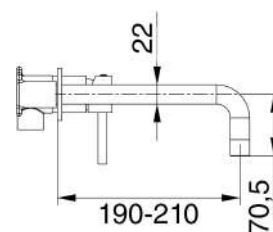

MXLHMCHCCR

€ 95,00

Miscelatore lavabo alto completo di piletta click clack 1" 1/4 e flessibili

MXLIMCHCCR

€ 100,00

Miscelatore lavabo incasso cromato completo di piletta click clack 1" 1/4

MXLIMCHHCNO

€ 150,00