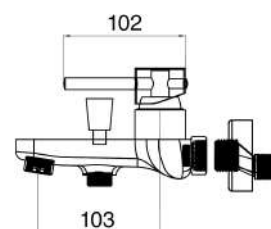

MXVAMCMMCOA

€ 168,00

Miscelatore vasca ottone antico completo di kit doccia, flessibile, supporto e doccia multi getto

MXDDMCMM3CR

€ 62,00

Miscelatore doccia incasso a 2 vie cromato

MXDDMCMM3NO

€ 93,00