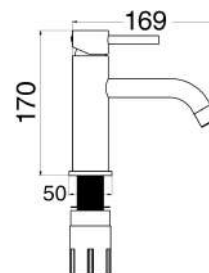

MXLAMCMMCOCOA

€ 142,00

Miscelatore lavabo ottone antico completo di piletta click clack 1" 1/4 e flessibili