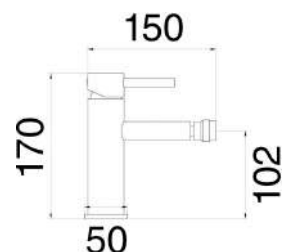

MXLAMCMMCOCOA

€ 142,00

Miscelatore lavabo ottone antico completo di piletta click clack 1" 1/4 e flessibili

MXBIMCMMCCR

€ 63,00

Miscelatore bidet cromato completo di piletta click clack 1" 1/4 e flessibili