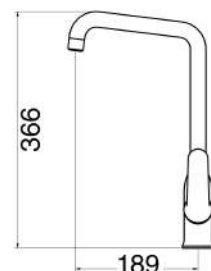

€ 49,00

Miscelatore doccia incasso una via cromato

MXEDMCDRCCR

€ 58,00

Miscelatore esterno doccia completo di kit doccia, flessibile, supporto e doccia

MXCUMCDRCCR

€ 69,00

Miscelatore cucina canna girevole completo di flessibili