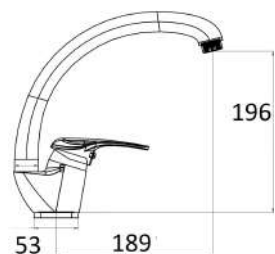

Miscelatore lavello laterale avena con canna girevole completo di flessibili

MXBMC5PN3CR

€ 42,70

Miscelatore lavello laterale cromato con canna girevole a ponte completo di flessibili

MXBMC5SQ3CR

€ 47,00

Miscelatore lavello laterale cromato con canna girevole a squadra completo di flessibili