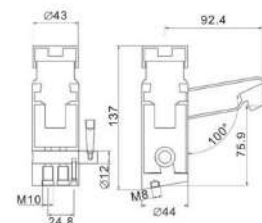

MXLA00TM3CR

€ 95,00

Miscelatore lavabo temporizzato acqua calda e fredda completo di flessibili