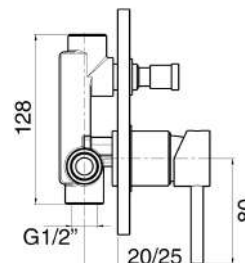

MXVAMCMMCOA

€ 168,00

Miscelatore vasca ottone antico completo di kit doccia, flessibile, supporto e doccia multi getto

MXDDMCMM3CR

€ 62,00

Miscelatore doccia incasso a 2 vie cromato

MXDDMCMM3NO

€ 93,00