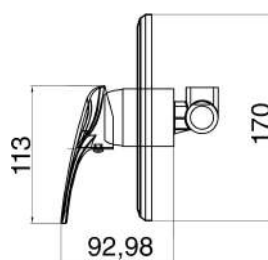

MXBMC4IW3CR

€ 35,00

Miscelatore incasso doccia una via cromato