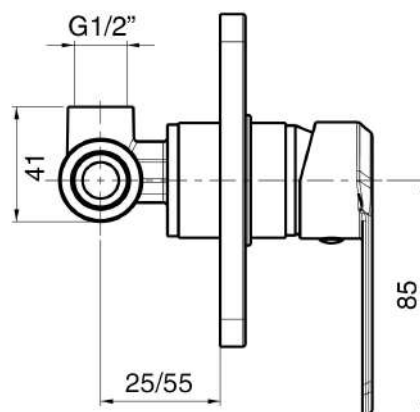

Miscelatore doccia incasso a 2 vie nero opaco

MXDIMCHH3CR

€ 44,00

Miscelatore incasso doccia una via cromato

MXDIMCHH3NO

€ 70,00

Miscelatore incasso doccia una via nero opaco

MXDIMCHHQCR