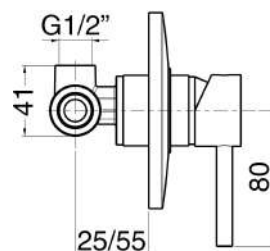

MXDIMCDR3CR

€ 49,00

Miscelatore doccia incasso una via cromato