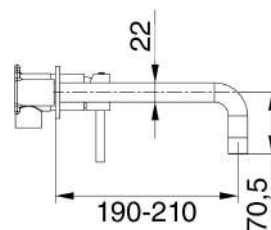

MXLIMCMMCNS

€ 175,00

Miscelatore lavabo incasso nichel spazzolato completo di piletta click clack 1" 1/4