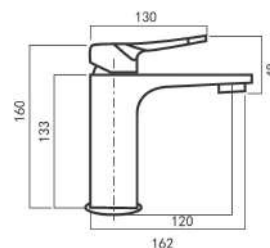

MXLAMCLMCCR

€ 68,00

Miscelatore lavabo cromato con piletta click clack 1" 1/4 e flessibili