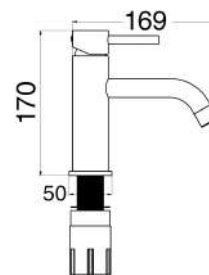

Miscelatore cucina canna alta completo di flessibili

SERIE MM

MXLAMCMMCCR

€ 63,00

Miscelatore lavabo cromato completo di piletta click clack 1" 1/4 e flessibili

MXLAMCMMCNO

€ 90,00

Miscelatore lavabo nero opaco completo di click clack piletta 1" 1/4 e flessibili