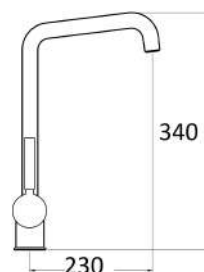

MXKWA003NO

€ 78,00

Miscelatore cucina canna abbattibile nero opaco completo di flessibili