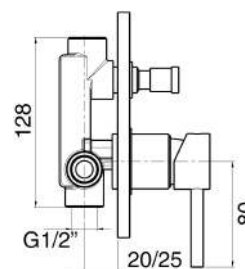

MXDDMCMM3NO

€ 93,00

Miscelatore doccia incasso a 2 vie nero opaco