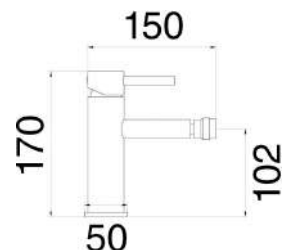

MXBIMCMMCNO

€ 90,00

Miscelatore bidet nero opaco completo di piletta click clack 1" 1/4 e flessibili

MXBIMCMMCBO

€ 90,00

Miscelatore bidet bianco opaco completo di piletta click clack 1" 1/4 e flessibili

MXBIMCMMCNS