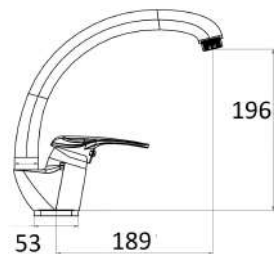

MXBMC5003BO

€ 94,00

Miscelatore lavello laterale bianco opaco con canna girevole completo di flessibili