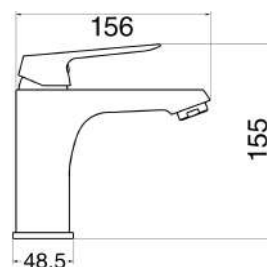

MXLAMCDRCCM

€ 86,00

Miscelatore lavabo cromato con leva nero opaco con piletta click clack 1" 1/4 e flessibili