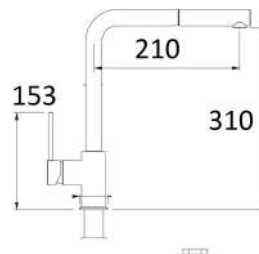

Miscelatore cucina con doccia estraibile in ottone cromato

MXES00003NS

€ 158,00

Miscelatore cucina con doccia estraibile in ottone nichel spazzolato

MXES00003NO

€ 138,00

Miscelatore cucina con doccia estraibile in ottone nero opaco