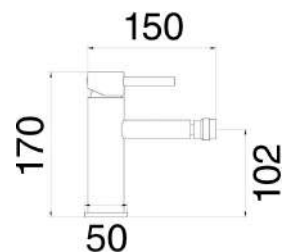

MXBIMCMMCNO

€ 90,00

Miscelatore bidet nero opaco completo di piletta click clack 1" 1/4 e flessibili