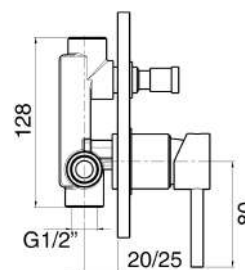

MXDDMCMM3NS

€ 128,00

Miscelatore doccia incasso a 2 vie nichel spazzolato