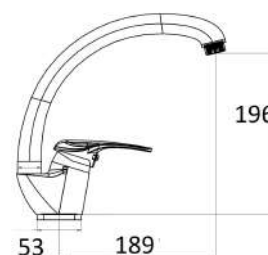

MXBMC4IW3CR

€ 35,00

Miscelatore incasso doccia una via cromato

MXBMC5003CR

€ 38,20

Miscelatore lavello laterale cromato con canna girevole completo di flessibili

MXBMC5003BO

€ 94,00