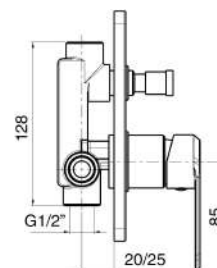

MXDDMCHHQCR

€ 70,00

Miscelatore incasso doccia a 2 vie piastra quadrata cromato

MXDDMCHH3CR

€ 66,00

Miscelatore doccia incasso a 2 vie cromato

MXDDMCHH3NO

€ 85,00