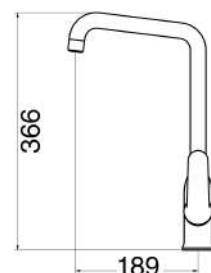

MXCUMCDRCCM

€ 78,00

Miscelatore cucina canna alta cromato con leva nero opaco completo di flessibili