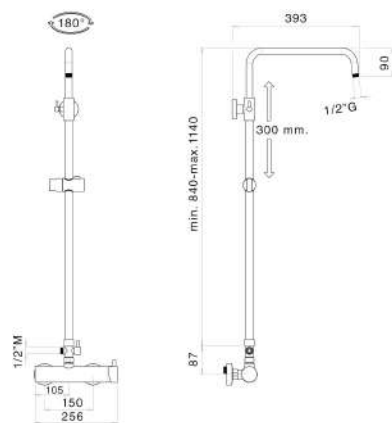

502

€ 210,00

Colonna doccia regolabile completa di miscelatore, deviatore,doccia,soffione e flessibile