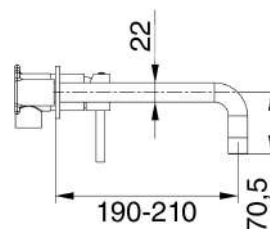

MXLHMCMMCOA

€ 175,00

Miscelatore lavabo alto ottone antico completo di piletta click clack 1" 1/4 e flessibili

MXLIMCMMCCR

€ 100,00

Miscelatore lavabo incasso cromato completo di piletta click clack 1" 1/4