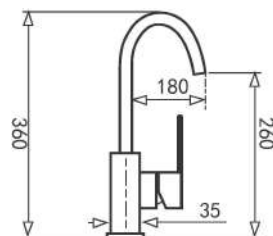

Miscelatore cucina canna girevole completo di flessibili

PCSD2601GR

€ 6,50

Ricambio cartuccia senza distributore Ø26 mm compatibile con lavabo, bidet, lavabo alto e cucina

PCSD3001GR

€ 6,50

Ricambio cartuccia senza distributore Ø30 mm compatibile con vasca