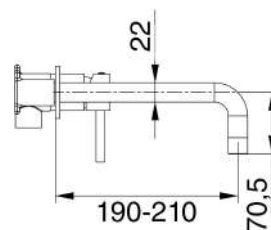

€ 175,00

Miscelatore lavabo incasso nichel spazzolato completo di piletta click clack 1" 1/4

MXLIMCMMCOA

€ 185,00

Miscelatore lavabo incasso ottone antico completo di piletta click clack 1" 1/4

MXVAMCMMCCR