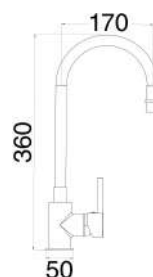

MXCU000FLCAG

€ 76,00

Miscelatore cucina canna flessibile e girevole
colore grigio completo di flessibili