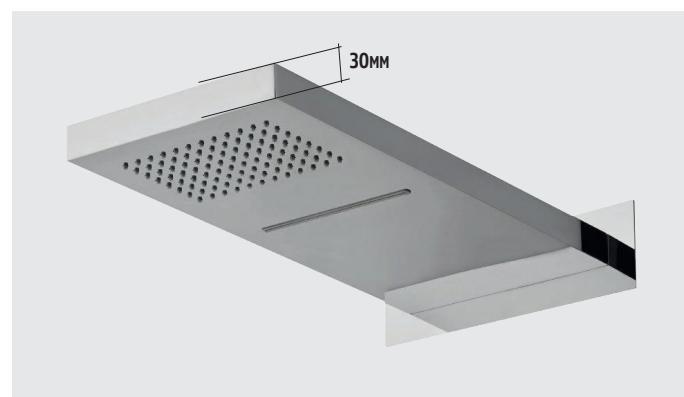

ARTICOLO	DESCRIZIONE	DIMENSIONI (cm)	PESO (Kg)	COLORE	PREZZO (€)
> MG9070CSL	PIATTO DOCCIA RETT. MINERAL MARMO RESINA ROCK GRIP	L90 x P70 x H4	20	CACAO	450,00
> MG10070CSL	PIATTO DOCCIA RETT. MINERAL MARMO RESINA ROCK GRIP	L100 x P70 x H4	22	CACAO	484,38
> MG12070CSL	PIATTO DOCCIA RETT. MINERAL MARMO RESINA ROCK GRIP	L120 x P70 x H4	27	CACAO	575,00
> MG10080CSL	PIATTO DOCCIA RETT. MINERAL MARMO RESINA ROCK GRIP	L100 x P80 x H4	24	CACAO	550,00
> MG12080CSL	PIATTO DOCCIA RETT. MINERAL MARMO RESINA ROCK GRIP	L120 x P80 x H4	29	CACAO	612,50
> MG14080CSL	PIATTO DOCCIA RETT. MINERAL MARMO RESINA ROCK GRIP	L140 x P80 x H4	33	CACAO	662,50
> 89026B	PILETTA IN ABS	Ø 90 MM	-	-	30,00

PER OGNI 2 PEZZI, ULTERIORE EXTRA

SOFFIONI

ix-BOX[®]
SHOWER

GARDEN

SOFFIONE A PARETE CON CASCATA PUNTA QUADRATA IN ACCIAIO INOX

CARATTERISTICHE

- DIMENSIONI **230 x 500 x 30 mm**
- UGELLI* 104
- PESO (KG) 3,30

* I soffioni sono dotati di ugelli autopulenti in silicone

ARTICOLO	DIMENSIONI (mm)	PREZZO (€)
> SSWQW230500C	230 x 500 x 30 mm	514,00

PARKNEW

SOFFIONE A PARETE CON CASCATA PUNTA TONDA IN ACCIAIO INOX

CARATTERISTICHE