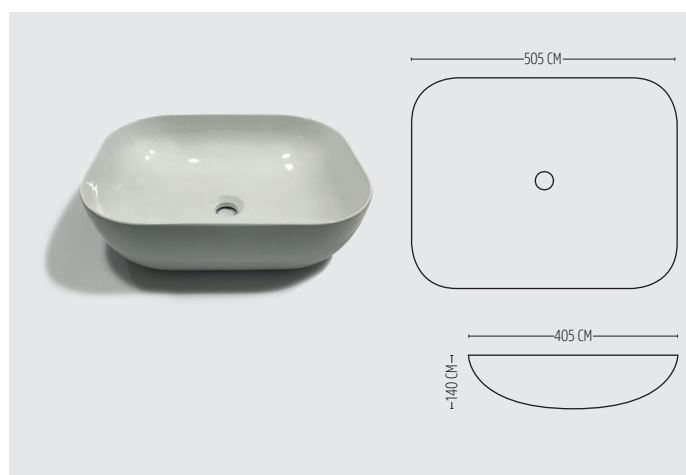

SANITARY WARE

LIAM

LAVABO D'APPOGGIO IN CERAMICA
BIANCO LUCIDO ED OPACO

ARTICOLO	DIMENSIONI (mm)	COLORE	PREZZO (€)
> LAPPCB801	385 x 385 x 140 mm	B. LUCIDO	94,00
> LAPPCB801MTT	385 x 385 x 140 mm	B. OPACO	171,00

PEYTON

LAVABO D'APPOGGIO IN CERAMICA
BIANCO LUCIDO ED OPACO

ARTICOLO	DIMENSIONI (mm)	COLORE	PREZZO (€)
> LAPPCB802	500 x 390 x 130 mm	B. LUCIDO	116,00
> LAPPCB802MTT	500 x 390 x 130 mm	B. OPACO	195,00

OWEN

LAVABO D'APPOGGIO IN CERAMICA
BIANCO LUCIDO ED OPACO

ARTICOLO	DIMENSIONI (mm)	COLORE	PREZZO (€)
> LAPPCB803	455 x 325 x 135 mm	B. LUCIDO	104,00
> LAPPCB803MTT	455 x 325 x 135 mm	B. OPACO	185,00

CALEB

LAVABO D'APPOGGIO IN CERAMICA
BIANCO LUCIDO ED OPACO

ARTICOLO	DIMENSIONI (mm)	COLORE	PREZZO (€)
> LAPPCB804	505 x 405 x 140 mm	B. LUCIDO	114,00
> LAPPCB804MTT	505 x 405 x 140 mm	B. OPACO	191,00

PER OGNI 2 PZ. ULTERIORE EXTRA

ARON

LAVABO D'APPOGGIO IN CERAMICA
BIANCO LUCIDO ED OPACO