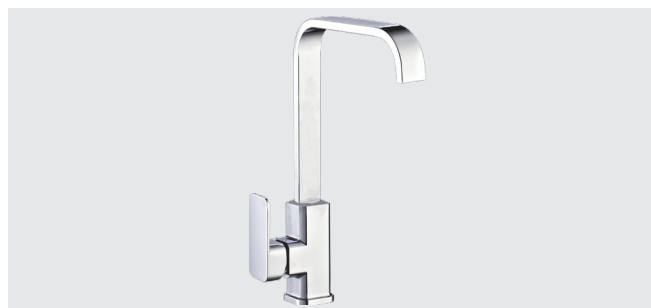

MISCELATORE CUCINA "CROSS"

- MISCELATORE LAVELLO CUCINA MONOFORO
- CARTUCCIA CON DISTRIBUTORE A DISCHI CERAMICI DA 35MM.

ARTICOLO	PREZZO (€)
> BY248701C	105,00

PER OGNI 12 PZ. ULTERIORE EXTRA