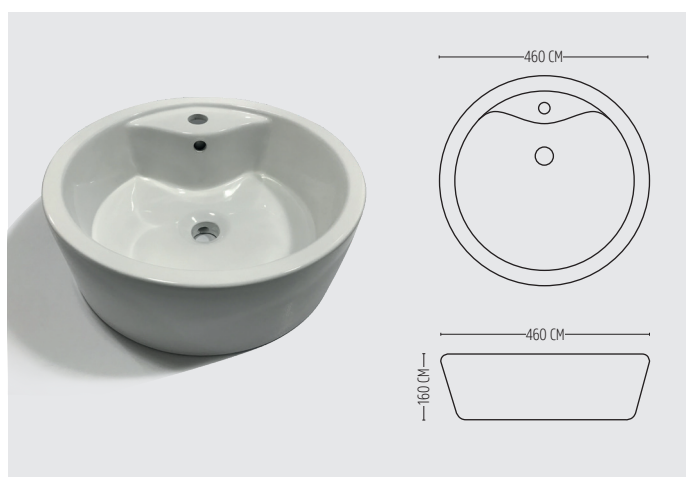

NATALY

LAVABO D'APPOGGIO IN CERAMICA
BIANCO LUCIDO

ARTICOLO	DIMENSIONI (mm)	COLORE	PREZZO (€)
----------	-----------------	--------	------------

> **LAPPCB809** 430 x 430 x 120 mm B. LUCIDO **106,00**

PENELOPE

LAVABO D'APPOGGIO IN CERAMICA
BIANCO LUCIDO

ARTICOLO	DIMENSIONI (mm)	COLORE	PREZZO (€)
----------	-----------------	--------	------------

> **LAPPCB808** 430 x 430 x 120 mm B. LUCIDO **106,00**

LEAH

LAVABO D'APPOGGIO IN CERAMICA
BIANCO LUCIDO

ARTICOLO	DIMENSIONI (mm)	COLORE	PREZZO (€)
----------	-----------------	--------	------------

> **LAPPCB135** 460 x 460 x 160 mm B. LUCIDO **89,00**

PER OGNI 2 PZ. ULTERIORE EXTRA

NORA

LAVABO D'APPOGGIO IN CERAMICA
BIANCO LUCIDO