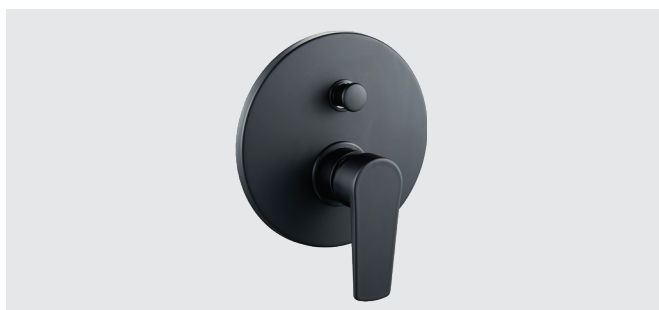

MISCELATORE INCASSO DOCCIA CON DEVIATORE "GREEN BLACK"

- MISCELATORE MONOCOMANDO INCASSO DOCCIA CON DEVIATORE NERO OPACO
- CARTUCCIA CON DISTRIBUTORE A DISCHI CERAMICI DA 35MM.

ARTICOLO	PREZZO (€)
> QY010-01BK	101,00