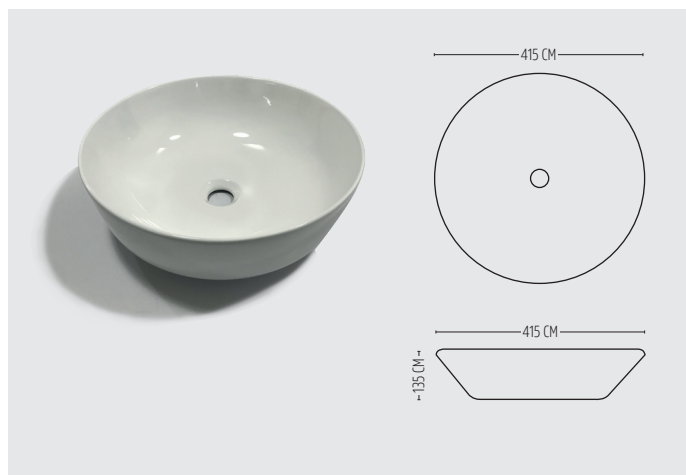

LAVABO D'APPOGGIO IN CERAMICA
BIANCO LUCIDO ED OPACO

ARTICOLO	DIMENSIONI (mm)	COLORE	PREZZO (€)
> LAPPCB803	455 x 325 x 135 mm	B. LUCIDO	104,00
> LAPPCB803MTT	455 x 325 x 135 mm	B. OPACO	185,00

CALEB

LAVABO D'APPOGGIO IN CERAMICA
BIANCO LUCIDO ED OPACO

ARTICOLO	DIMENSIONI (mm)	COLORE	PREZZO (€)
> LAPPCB804	505 x 405 x 140 mm	B. LUCIDO	114,00
> LAPPCB804MTT	505 x 405 x 140 mm	B. OPACO	191,00

PER OGNI 2 PZ. ULTERIORE EXTRA

ARON

LAVABO D'APPOGGIO IN CERAMICA
BIANCO LUCIDO ED OPACO

ARTICOLO	DIMENSIONI (mm)	COLORE	PREZZO (€)
> LAPPCB814	440 x 440 x 140 mm	B. LUCIDO	104,00
> LAPPCB814MTT	440 x 440 x 140 mm	B. OPACO	188,00

CARTER

LAVABO D'APPOGGIO IN CERAMICA
BIANCO LUCIDO ED OPACO

ARTICOLO	DIMENSIONI (mm)	COLORE	PREZZO (€)
> LAPPCB811	415 x 415 x 135 mm	B. LUCIDO	104,00
> LAPPCB811MTT	415 x 415 x 135 mm	B. OPACO	188,00