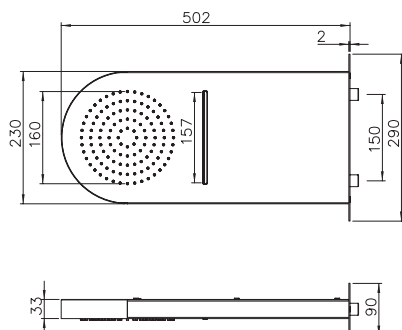

PER OGNI 2 PEZZI, ULTERIORE EXTRA

SOFFIONI

ix-BOX[®]
SHOWER

GARDEN

SOFFIONE A PARETE CON CASCATA PUNTA QUADRATA IN ACCIAIO INOX

CARATTERISTICHE

- DIMENSIONI **230 x 500 x 30 mm**
- UGELLI* 104
- PESO (KG) 3,30

* I soffioni sono dotati di ugelli autopulenti in silicone

ARTICOLO	DIMENSIONI (mm)	PREZZO (€)
> SSWQW230500C	230 x 500 x 30 mm	514,00

PARKNEW

SOFFIONE A PARETE CON CASCATA PUNTA TONDA IN ACCIAIO INOX

CARATTERISTICHE

- DIMENSIONI **230 x 500 x 30 mm**
- UGELLI* 104
- PESO (KG) 3,00

* I soffioni sono dotati di ugelli autopulenti in silicone

ARTICOLO	DIMENSIONI (mm)	PREZZO (€)
> SSWQW230500C	230 x 500 x 30 mm	514,00

PER OGNI 2 ARTICOLI ULTERIORE EXTRA