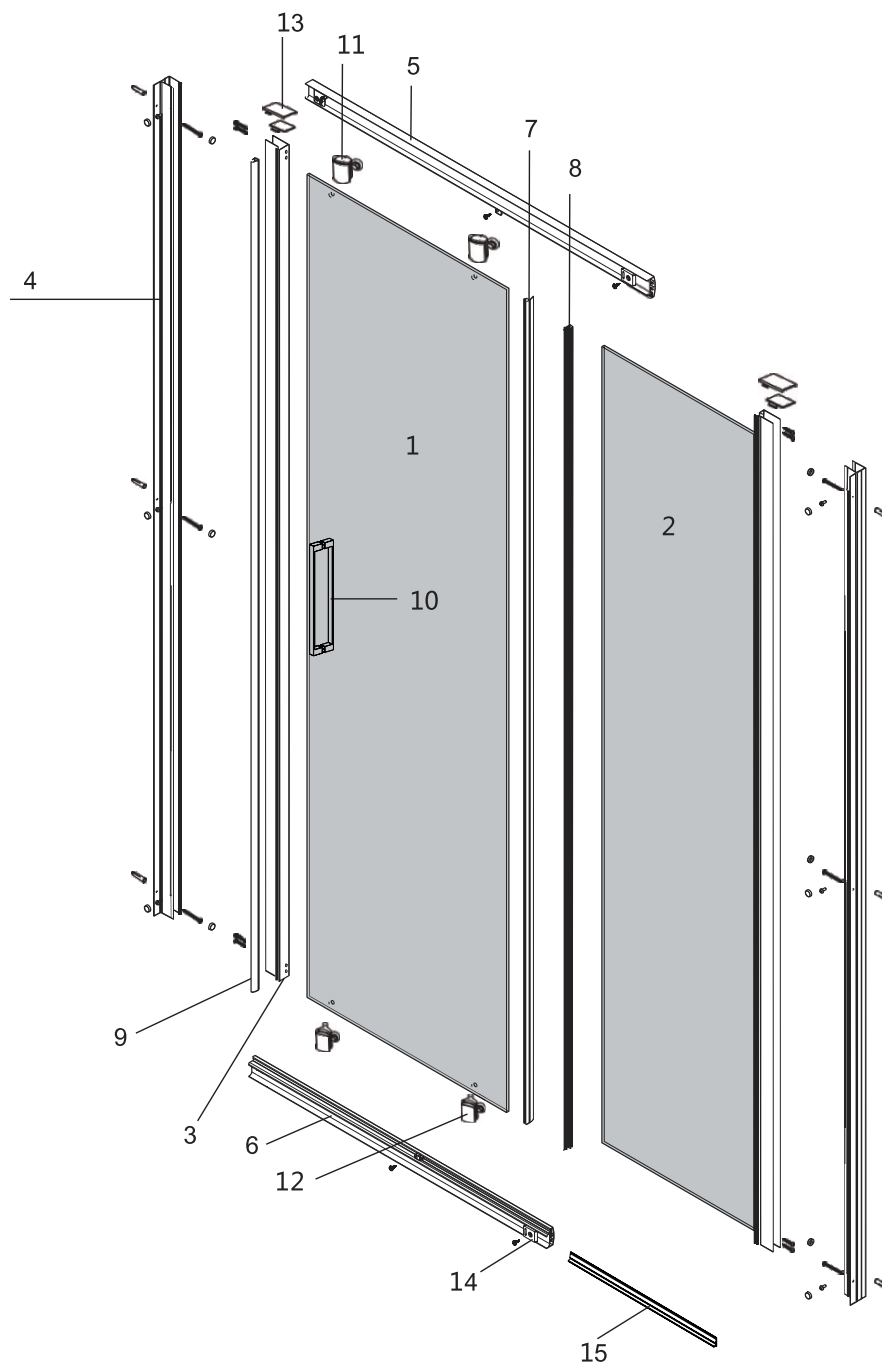

6 MM

S108BK

PORTA SCORREVOLE DUE ANTE (ANTA FISSA + ANTA MOBILE)

ARTICOLO	DESCRIZIONE	PREZZO (€)
BK0101	1 Anta mobile in cristallo 6 mm	97,00
BK0201	2 Anta fissa completa di profilo verticale 6 mm	104,00
BK0501	3 Profilo verticale di battuta anta mobile in alluminio	20,00
BK0401	4 Profilo a muro verticale in alluminio	17,00
BK0601	5+6 Profilo orizzontale in alluminio	13,00
BK1101	7+8 Guarnizione verticale di tenuta per l'acqua	4,00
BK1001	9 Guarnizione verticale magnetica	5,00

ARTICOLO	DESCRIZIONE	PREZZO (€)
BK0301	10 Coppia maniglie in metallo H 35 cm	22,00
BK070	11+12 Roller di scorrimento in Nylon	4,00
BK0903+04	13 Cover copriforo profili verticali	4,00
BK0902	14 Fermo di fine corsa anta mobile	2,00
BK0601	15 Guarnizione orizzontale di tenuta anta fissa	22,00