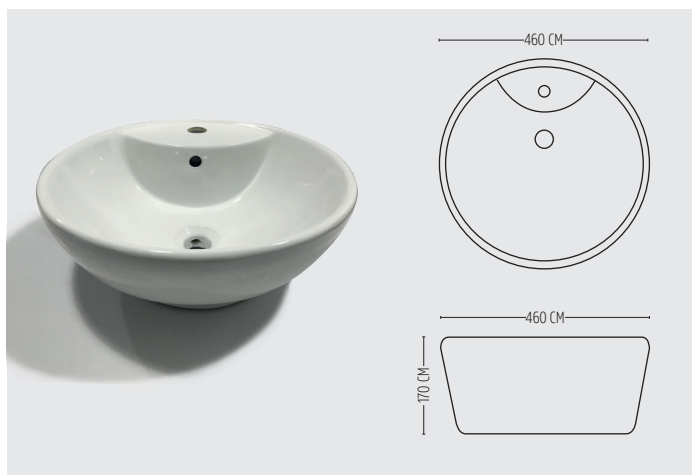

LAVABO D'APPOGGIO IN CERAMICA
BIANCO LUCIDO

ARTICOLO	DIMENSIONI (mm)	COLORE	PREZZO (€)
----------	-----------------	--------	------------

> **LAPPCB808** 430 x 430 x 120 mm B. LUCIDO **106,00**

LEAH

LAVABO D'APPOGGIO IN CERAMICA
BIANCO LUCIDO

ARTICOLO	DIMENSIONI (mm)	COLORE	PREZZO (€)
----------	-----------------	--------	------------

> **LAPPCB135** 460 x 460 x 160 mm B. LUCIDO **89,00**

PER OGNI 2 PZ. ULTERIORE EXTRA

NORA

LAVABO D'APPOGGIO IN CERAMICA
BIANCO LUCIDO

ARTICOLO	DIMENSIONI (mm)	COLORE	PREZZO (€)
----------	-----------------	--------	------------

> **LAPPCB128** 460 x 460 x 170 mm B. LUCIDO **83,00**

ALEXA

LAVABO D'APPOGGIO IN CERAMICA
BIANCO LUCIDO

ARTICOLO	DIMENSIONI (mm)	COLORE	PREZZO (€)
----------	-----------------	--------	------------