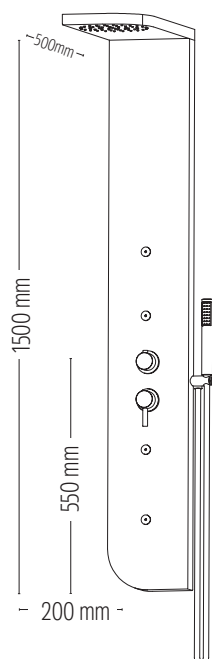

PER OGNI 12 PZ. ULTERIORE EXTRA

COLONNE ATTREZZATE

ix-BOX[®]
SHOWER

ATOS

COLONNA DOCCIA ATTREZZATA IN ACCIAIO INOX

CARATTERISTICHE

- STRUTTURA COLONNA DOCCIA IN ACCIAIO INOX FINITURA CROMO LUCIDO/ SPAZZOLATO
- SOFFIONE 1 GETTO, CON UGELLI ANTICALCARE
- N. 4 SISTEMI IDRO LOMBARE
- DOCCETTA A MICROFONO MONOGETTO CROMATA CON UGELLI ANTICALCARE
- FLESSIBILE DOCCIA ANTITORSIONE ACCIAIO INOX CON ATTACCHI CONICI FF ½" OTTONE CROMATO DA 150 CM.
- RUBINETTO A MISCELATORE IN OTTONE
- DEVIATORE IN OTTONE PER SOFFIONE, DOCCETTA E BOCCHETTE IDRO
- INCLUDE MATERIALE PER IL FISSAGGIO, VITI E TASSELLI