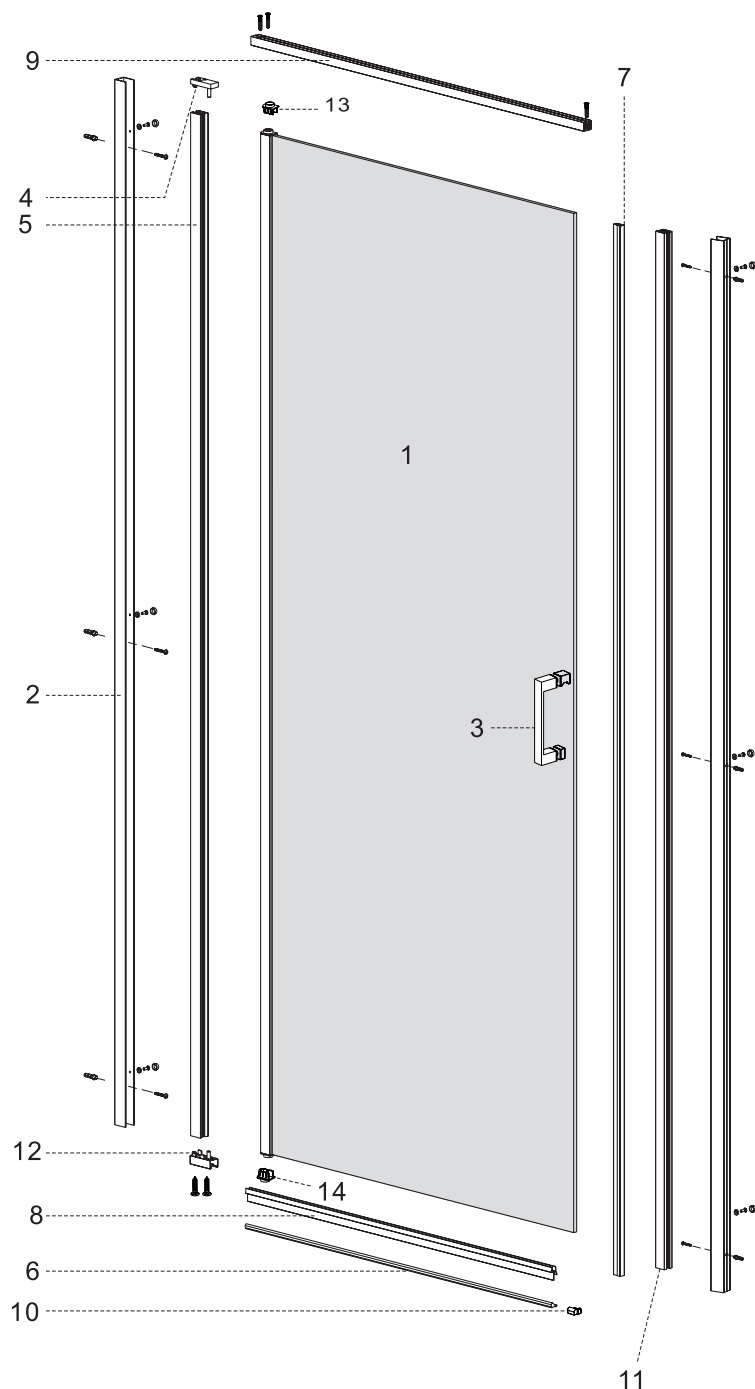

6 MM

S111BK

PORTA BATTENTE

ARTICOLO	DESCRIZIONE	PREZZO (€)
BK0108	1 Anta mobile completa di profilo verticale 6 mm	129,00
BK0402	2 Profilo a muro verticale in alluminio	16,00
BK0302	3 Maniglia H 22 cm	22,00
BK0905	4/12 Cover up-down profilo verticale	8,00
BK0505	5 Profilo verticale in alluminio	27,00
BK0612+615	6 Bacchetta in alluminio orizzontale di tenuta	5,00
BK1002	7 Guarnizione magnetica verticale anta mobile	7,00

ARTICOLO	DESCRIZIONE	PREZZO (€)
BK1102+05	8 Guarnizione orizzontale di tenuta anta mobile	5,00
BK0608+11	9 Profilo orizzontale in alluminio	7,00
BK0910+11	10 Terminale per bacchetta in alluminio	4,00
BK0502	11 Profilo verticale in alluminio	25,00
BK0908+09	13/14 Cover profilo dell'anta mobile	2,00