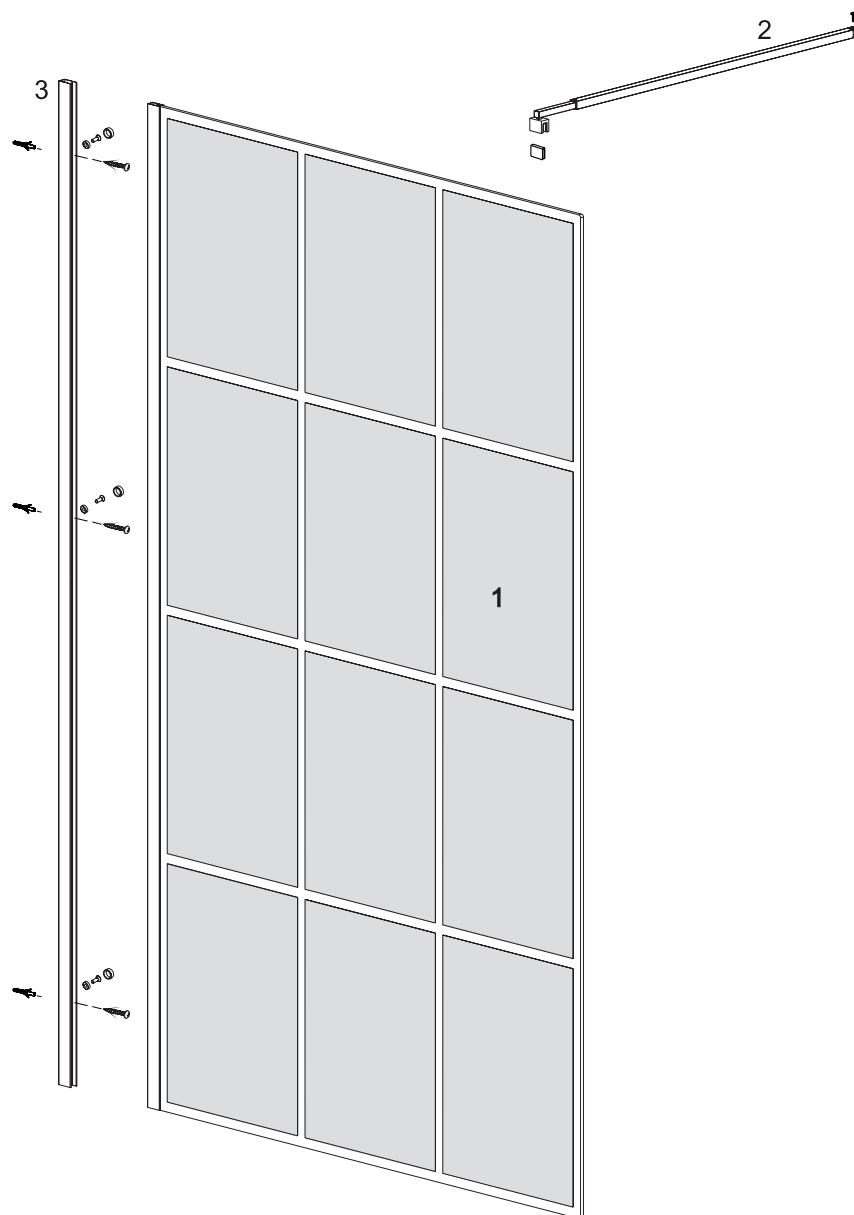

8 MM

W900BK

WALK-IN

ARTICOLO		DESCRIZIONE	PREZZO (€)
BK0214	1	Cristallo da 8mm	su richiesta
BK0912	2	Staffa a muro telescopica	44,00
BK0403	3	profilo verticale a muro in alluminio	13,00