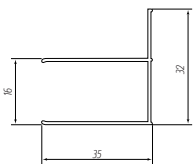

ix-BOX
SHOWER
black edition