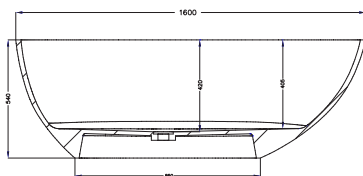

COMPLETO DI:

- PILETTA CLIK-CLAK COVER IN ARTIFICIAL STONE

NOTA ESCLUSO DI RUBINETTERIA

ARTICOLO	PESO (Kg)	DIMENSIONI (cm)	PREZZO (€)
> HAKURAA_ASTHA150	140	150 x 76 x 54	3.160,00
> HAKURAA_ASTHA160	150	160 x 80 x 54	3.282,00
> HAKURAA_ASTHA170	153	170 x 86 x 54	3.542,00