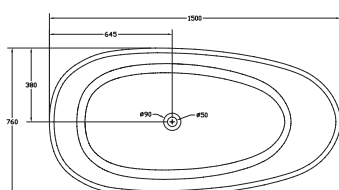

COMPLETO DI:

- PILETTA CLIK-CLAK COVER IN ARTIFICIAL STONE

NOTA ESCLUSO DI RUBINETTERIA

ARTICOLO	PESO (Kg)	DIMENSIONI (cm)	PREZZO (€)
> HAKURAA_ASTHA150	140	150 x 76 x 54	3.160,00
> HAKURAA_ASTHA160	150	160 x 80 x 54	3.282,00
> HAKURAA_ASTHA170	153	170 x 86 x 54	3.542,00