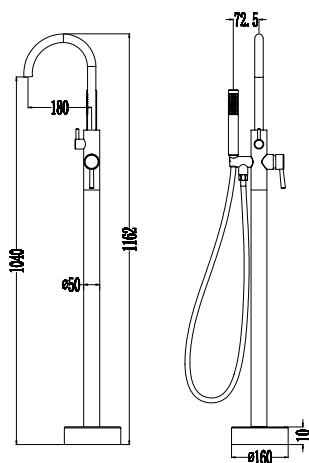

PRAGA BLACK

GRUPPO VASCA A PAVIMENTO PER VASCHE FREE-STANDING

CARATTERISTICHE

- RUBINETTO A MISCELATORE NERO OPACO CON CARTUCCIA DA 40 MM. COMPRESO DI DEVIATORE
- TUBO NERO OPACO H 75 CM.
- BOCCA DI EROGAZIONE ORIENTABILE
- DOCCETTA MONOGETTO NERO OPACO
- LACCIO DOCCIA NERO OPACO CON ATTACCO CONICO 1/2" FF. DA 150 CM.
- PIASTRA A PAVIMENTO TONDA NERO OPACO DA H 10 MM.

COMPOSTO DA:

- COPPIA FLESSIBILI ACQUA CALDA E FREDDA DA 75 CM.
- SCATOLA DI FISSAGGIO A PAVIMENTO (BXINST010)

NOTA Prima dell'installazione del rubinetto è previsto il montaggio della scatola ad incasso nel pavimento (in dotazione)

ARTICOLO	PESO (Kg)	PREZZO (€)
> PRAGA BLACK_BWM02043RBK	7	1198,00

PER OGNI 2 ARTICOLI, ULTERIORE EXTRA