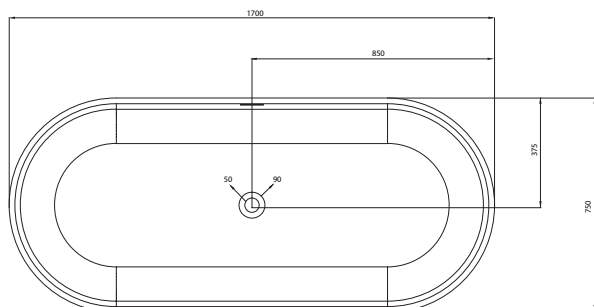

COMPLETO DI:

- PILETTA CLIK-CLAK COVER IN ARTIFICIAL STONE

NOTA

ESCLUSO DI RUBINETTERIA

ARTICOLO	PESO (Kg)	DIMENSIONI (cm)	PREZZO (€)
> GANGEHI_ASTGA170	195	170 x 75 x 585	4.236,00

PER OGNI 2 ARTICOLI, ULTERIORE EXTRA