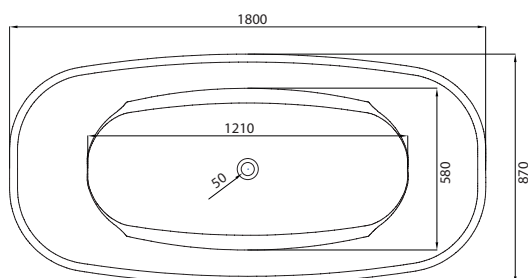

NOTA ESCLUSO DI RUBINETTERIA

ARTICOLO	PESO (Kg)	DIMENSIONI (cm)	PREZZO (€)
> MERADHOO_ASTME180	171	180 x 87 x 54	3.945,00

PER OGNI 2 ARTICOLI, ULTERIORE EXTRA

MILLENIUM®
BATHTUB DESIGN

MERADHOO

VASCA FREE-STANDING IN "ARTIFICIAL STONE"