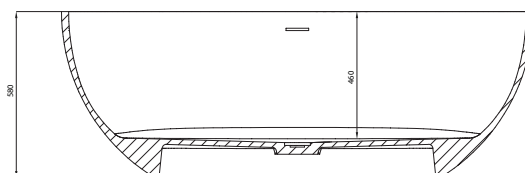

COMPLETO DI:

- PILETTA CLIK-CLAK COVER IN ARTIFICIAL STONE

NOTA

ESCLUSO DI RUBINETTERIA

ARTICOLO	PESO (Kg)	DIMENSIONI (cm)	PREZZO (€)
> HULHULÈ_ASTHU165	153	165 x 78 x 58	3.785,00

PER OGNI 2 ARTICOLI, ULTERIORE EXTRA