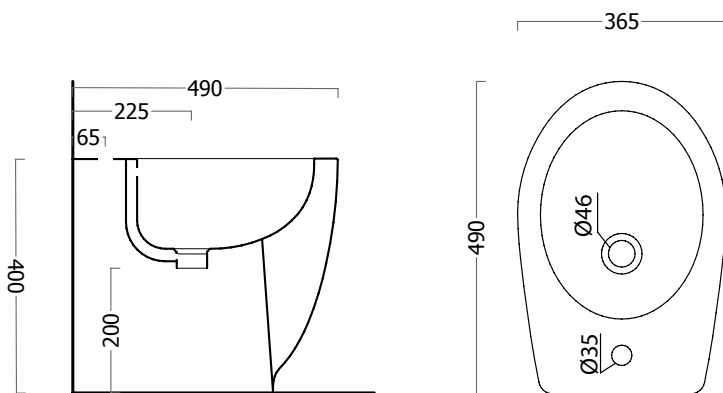

SCHEDE TECNICHE

Vaso DUCK

Bidet DUCK

Curva per WC

Lavandino + Colonna DUCK