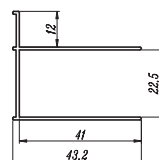

TRATTAMENTO ANTICALCARE

SEZIONE PROFILO A MURO

CLEAN 01

SUPERCLEAN PER SUPERFICI NUOVE

€ 48,00