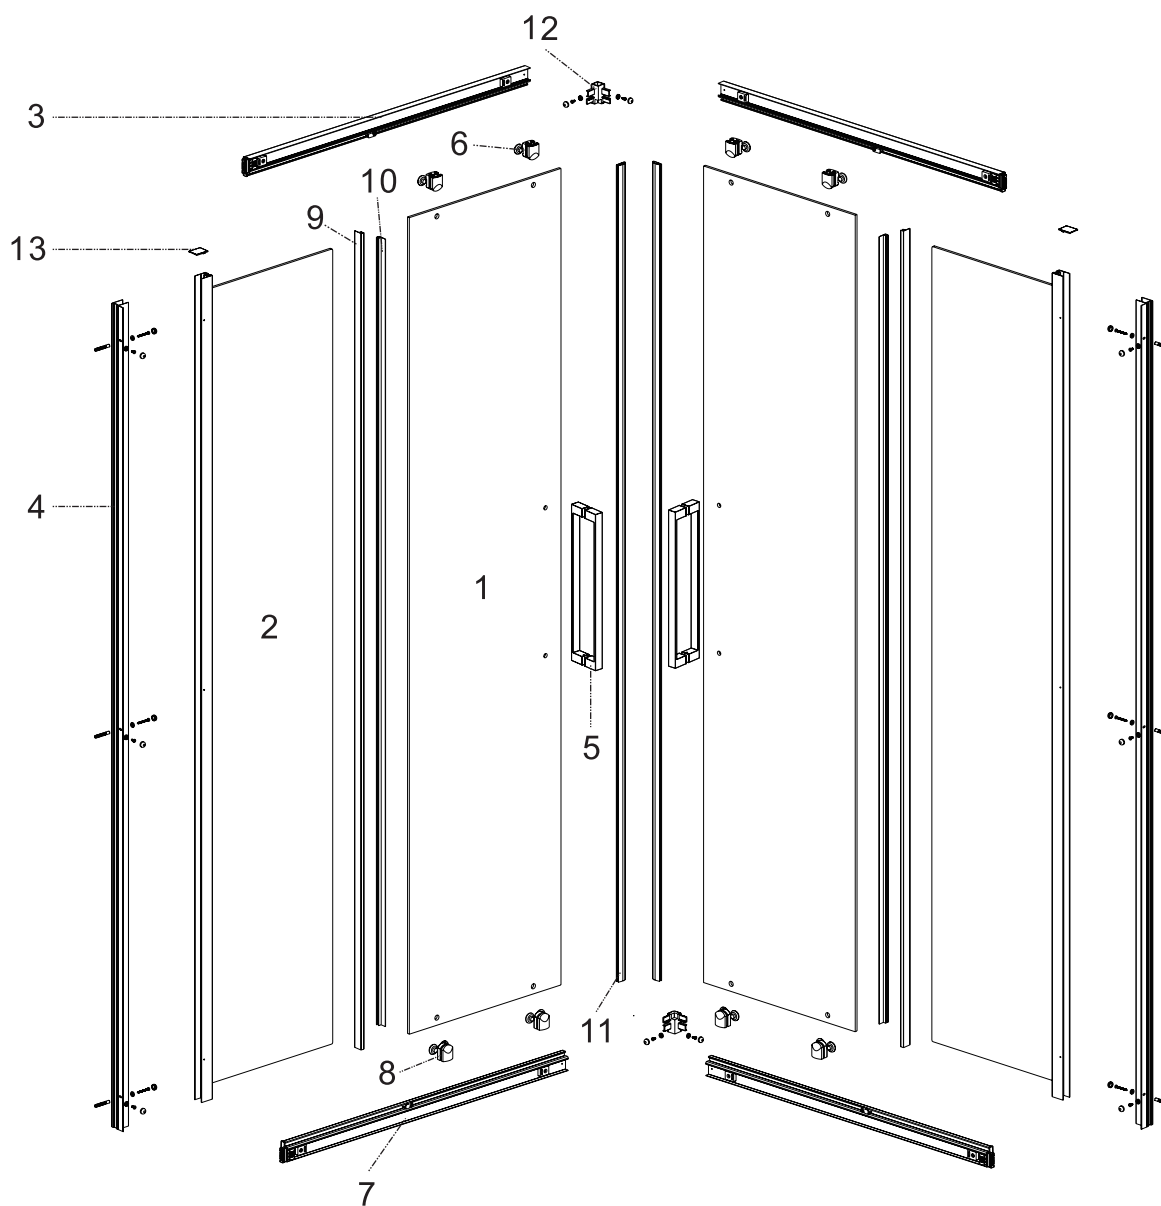

6 MM

S170BK

CABINA DOCCIA ANGOLARE 2 ANTE FISSE + 2 MOBILI

ARTICOLO	DESCRIZIONE	PREZZO (€)
BK0229	1 Anta mobile in cristallo 6 mm	75,00
BK0116	2 Anta fissa completa di profilo verticale 6 mm	75,00
BK0624+29	3/7 Profili orizzontali in alluminio	19,00
BK0401	4 Profilo a muro verticale in alluminio	19,00
BK301	5 Coppia di maniglie H 35 cm	22,00
BK070	6/8 Rollers di scorrimento in Nylon	4,00
BK1107	9/10 Guarnizioni verticali di tenuta per l'acqua	4,00

ARTICOLO	DESCRIZIONE	PREZZO (€)
BK1005	11 Guarnizione magnetica verticale anta mobile	7,00
BK0923	12 Corner di giunzione profili orizzontali	4,00
BK0921+22	13 Cover copri foro profili verticali	2,00