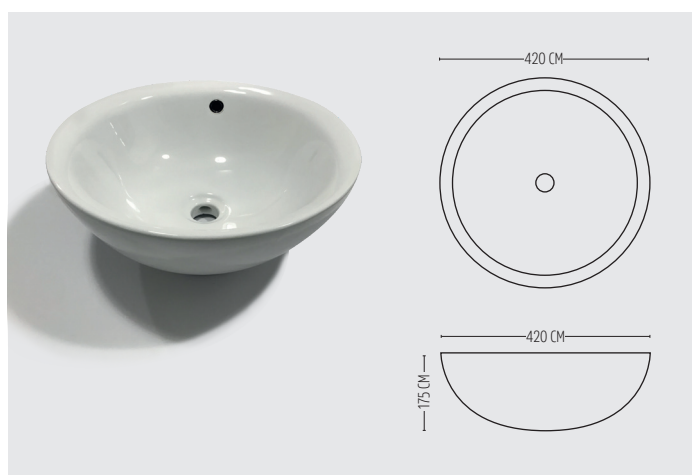

ARTICOLO	DIMENSIONI (mm)	COLORE	PREZZO (€)
> LAPPCB804	505 x 405 x 140 mm	B. LUCIDO	114,00
> LAPPCB804MTT	505 x 405 x 140 mm	B. OPACO	191,00

PER OGNI 2 PZ. ULTERIORE EXTRA

ARON

LAVABO D'APPOGGIO IN CERAMICA
BIANCO LUCIDO ED OPACO

ARTICOLO	DIMENSIONI (mm)	COLORE	PREZZO (€)
> LAPPCB814	440 x 440 x 140 mm	B. LUCIDO	104,00
> LAPPCB814MTT	440 x 440 x 140 mm	B. OPACO	188,00

CARTER

LAVABO D'APPOGGIO IN CERAMICA
BIANCO LUCIDO ED OPACO

ARTICOLO	DIMENSIONI (mm)	COLORE	PREZZO (€)
> LAPPCB811	415 x 415 x 135 mm	B. LUCIDO	104,00
> LAPPCB811MTT	415 x 415 x 135 mm	B. OPACO	188,00

GAVIN

LAVABO D'APPOGGIO IN CERAMICA
BIANCO LUCIDO

ARTICOLO	DIMENSIONI (mm)	COLORE	PREZZO (€)
> LAPPCB013	420 x 420 x 175 mm	B. LUCIDO	89,00

PARKER

LAVABO D'APPOGGIO IN CERAMICA
BIANCO LUCIDO

ARTICOLO	DIMENSIONI (mm)	COLORE	PREZZO (€)
> LAPPCB506	670 x 440 x 150 mm	B. LUCIDO	118,00
> LAPPCB506ONE	585 x 390 x 140 mm	B. LUCIDO	110,00