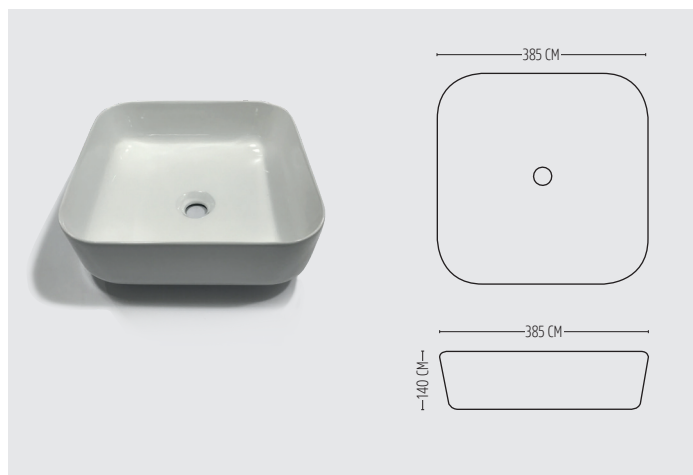

ARTICOLO	DESCRIZIONE	PREZZO (€)
> EASY TOP 10	TOP SCATOLATO H10 CM SENZA FORO LAVABO	
	L73 X P50 X H10 CM	356,00
	L98 X P50 X H10 CM	399,00
	L109 X P50 X H10 CM	444,00
	L123 X P50 X H10 CM	488,00
>	COPPIA STAFFA A SCOMPARSA DX/SX	75,00
>	CASSETTIERA 1 CASSETTO (COMPLETO DI TOP) L50X P50 X H24 CM	410,00

NOME	DESCRIZIONE	PREZZO (€)
SPECCHIO RETTANGOLARE CON LUCE A LED RETROILLUMINATO CON SISTEMA TOUCH ON/OFF		
> M-5070LED	L50 X H70 CM	210,00
> M-8070LED	L80 X H70 CM	240,00
> M-9070LED	L90 X H70 CM	265,00
> M-10070LED	L100 X H70 CM	300,00
ARTICOLO	DESCRIZIONE	PREZZO (€)
SPECCHIO STANDARD		
> 02008	L52 X H68 CM	108,00
> 06271	L80 X H68 CM	139,00
> 02295	L95 X H68 CM	157,00
ARTICOLO	DESCRIZIONE	PREZZO (€)
> 01299	LAMPADA A LED	70,00

SANITARY WARE

LIAM

LAVABO D'APPOGGIO IN CERAMICA
BIANCO LUCIDO ED OPACO

ARTICOLO	DIMENSIONI (mm)	COLORE	PREZZO (€)
> LAPPCB801	385 x 385 x 140 mm	B. LUCIDO	94,00
> LAPPCB801MTT	385 x 385 x 140 mm	B. OPACO	171,00

PEYTON

LAVABO D'APPOGGIO IN CERAMICA
BIANCO LUCIDO ED OPACO

ARTICOLO	DIMENSIONI (mm)	COLORE	PREZZO (€)
> LAPPCB802	500 x 390 x 130 mm	B. LUCIDO	116,00
> LAPPCB802MTT	500 x 390 x 130 mm	B. OPACO	195,00

OWEN