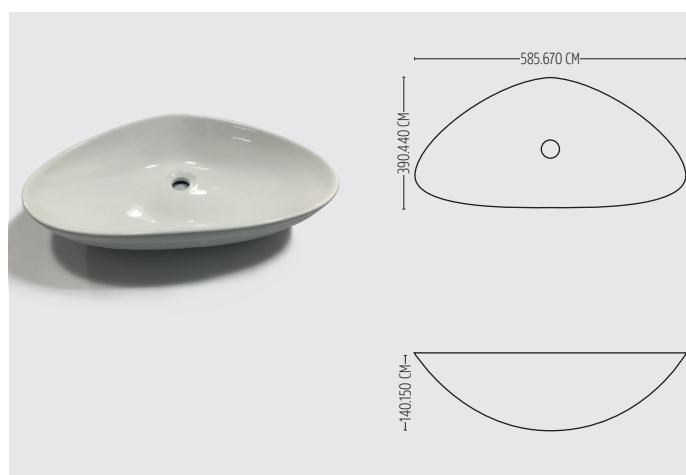

ARTICOLO	DIMENSIONI (mm)	COLORE	PREZZO (€)
> LAPPCB804	505 x 405 x 140 mm	B. LUCIDO	114,00
> LAPPCB804MTT	505 x 405 x 140 mm	B. OPACO	191,00

PER OGNI 2 PZ. ULTERIORE EXTRA

ARON

LAVABO D'APPOGGIO IN CERAMICA
BIANCO LUCIDO ED OPACO

ARTICOLO	DIMENSIONI (mm)	COLORE	PREZZO (€)
> LAPPCB814	440 x 440 x 140 mm	B. LUCIDO	104,00
> LAPPCB814MTT	440 x 440 x 140 mm	B. OPACO	188,00

CARTER

LAVABO D'APPOGGIO IN CERAMICA
BIANCO LUCIDO ED OPACO

ARTICOLO	DIMENSIONI (mm)	COLORE	PREZZO (€)
> LAPPCB811	415 x 415 x 135 mm	B. LUCIDO	104,00
> LAPPCB811MTT	415 x 415 x 135 mm	B. OPACO	188,00

GAVIN

LAVABO D'APPOGGIO IN CERAMICA
BIANCO LUCIDO

ARTICOLO	DIMENSIONI (mm)	COLORE	PREZZO (€)
> LAPPCB013	420 x 420 x 175 mm	B. LUCIDO	89,00

PARKER

LAVABO D'APPOGGIO IN CERAMICA
BIANCO LUCIDO

ARTICOLO	DIMENSIONI (mm)	COLORE	PREZZO (€)
> LAPPCB506	670 x 440 x 150 mm	B. LUCIDO	118,00
> LAPPCB506ONE	585 x 390 x 140 mm	B. LUCIDO	110,00

PER OGNI 2 PZ. ULTERIORE EXTRA

ROMAN

LAVABO D'APPOGGIO IN CERAMICA
BIANCO LUCIDO

ARTICOLO	DIMENSIONI (mm)	COLORE	PREZZO (€)
----------	-----------------	--------	------------

> **LAPPCB406** 680 x 475 x 125 mm B. LUCIDO **160,00**