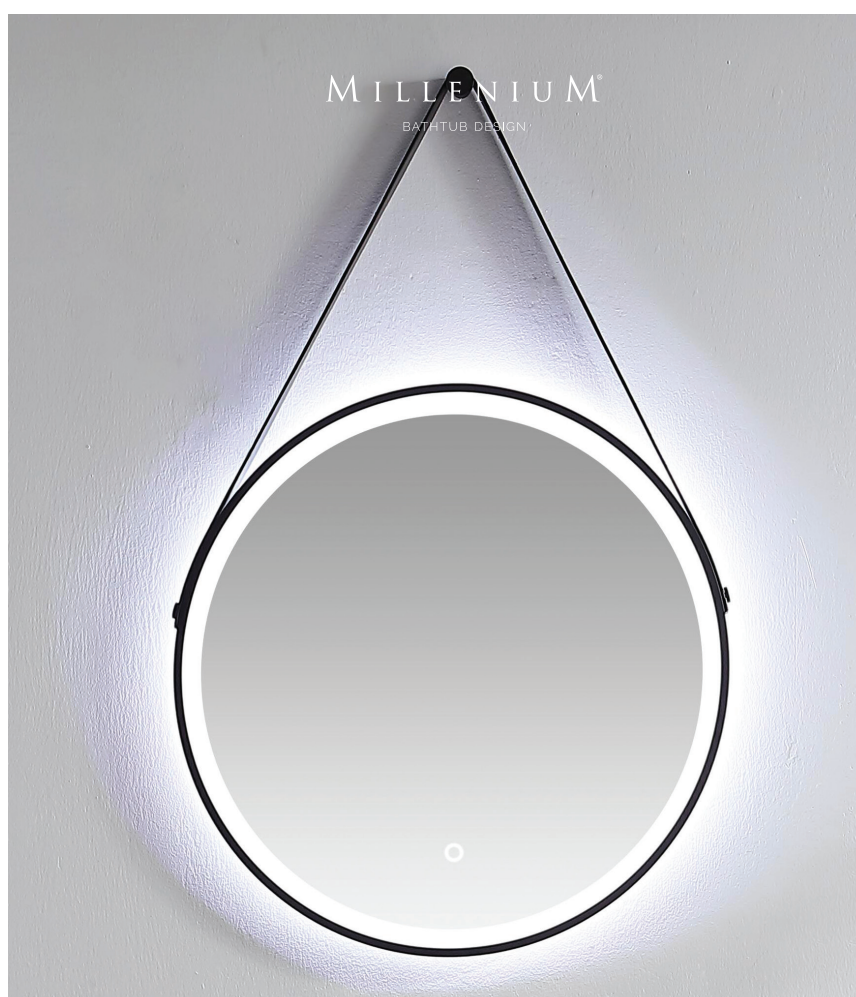

ARTICOLO	PESO (kg)	DIMENSIONI (cm)	PREZZO (€)
> HERMAN_ASTBSIN01	22	90 x 40 x 20	678,00

PER OGNI 2 ARTICOLI, ULTERIORE EXTRA

HERMAN MIRROR

SPECCHIO IN ARTIFICIAL STONE

CARATTERISTICHE

- SPECCHIO
- STRUTTURA IN ARTIFICIAL STONE
BIANCO MATT LISCIO
- Ø 50 x 4 CM

ARTICOLO	PESO (kg)	DIMENSIONI (cm)	PREZZO (€)
> HERMAN_ASTMRRO1	4	Ø 50 x 4	278,00

PER OGNI 2 ARTICOLI, ULTERIORE EXTRA

HERMAN LED

SPECCHIO IN ARTIFICIAL STONE CON LED

CARATTERISTICHE

- SPECCHIO CON LED IN ARTIFICIAL STONE BIANCO OPACO
- STRUTTURA IN ACCIAIO NERO
- Ø 50 x 4 CM

ARTICOLO	PESO (kg)	DIMENSIONI (cm)	PREZZO (€)
> HERMAN_ASTMRRO2	4	Ø 50 x 4	485,00

PER OGNI 2 ARTICOLI, ULTERIORE EXTRA

ix-BOX[®]
SHOWER

black edition

**RUBINETTI A PAVIMENTO
FREE STANDING**

DUBLINO BLACK

GRUPPO VASCA A PAVIMENTO PER VASCHE FREE-STANDING