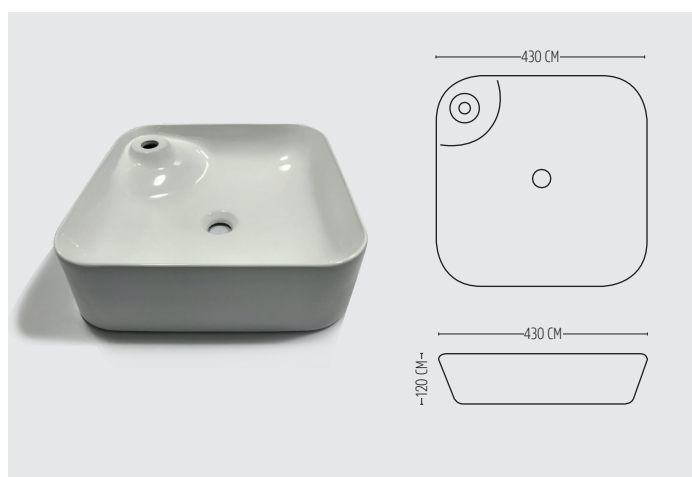

PER OGNI 2 PZ. ULTERIORE EXTRA

ROMAN

LAVABO D'APPOGGIO IN CERAMICA
BIANCO LUCIDO

ARTICOLO	DIMENSIONI (mm)	COLORE	PREZZO (€)
----------	-----------------	--------	------------

> **LAPPCB406** 680 x 475 x 125 mm B. LUCIDO **160,00**

NATALY

LAVABO D'APPOGGIO IN CERAMICA
BIANCO LUCIDO

ARTICOLO	DIMENSIONI (mm)	COLORE	PREZZO (€)
----------	-----------------	--------	------------

> **LAPPCB809** 430 x 430 x 120 mm B. LUCIDO **106,00**

PENELOPE

LAVABO D'APPOGGIO IN CERAMICA
BIANCO LUCIDO

ARTICOLO	DIMENSIONI (mm)	COLORE	PREZZO (€)
----------	-----------------	--------	------------

> **LAPPCB808** 430 x 430 x 120 mm B. LUCIDO **106,00**

LEAH

LAVABO D'APPOGGIO IN CERAMICA
BIANCO LUCIDO