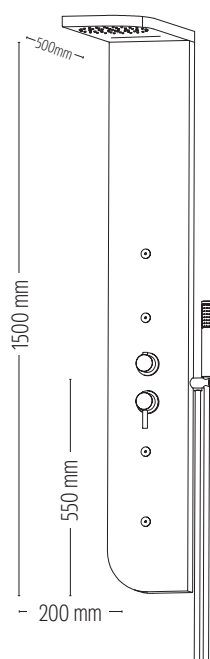

ATOS

COLONNA DOCCIA ATTREZZATA IN ACCIAIO INOX CON CASCATA

CARATTERISTICHE

- STRUTTURA COLONNA DOCCIA IN ACCIAIO INOX FINITURA SPAZZOLATA/ CROMO LUCIDA
- SOFFIONE 1 GETTO, CON UGELLI ANTICALCARE
- N. 4 SISTEMI IDRO LOMBARE
- EFFETTO CASCATA (WATER FALL)
- DOCCETTA A MICROFONO MONOGETTO CROMATA CON UGELLI ANTICALCARE
- FLESSIBILE DOCCIA ANTITORSIONE ACCIAIO INOX CON ATTACCHI CONICI FF ½" OTTONE CROMATO DA 150 CM.
- RUBINETTO A MISCELATORE IN OTTONE
- DEVIATORE IN OTTONE PER SOFFIONE, DOCCETTA E BOCCHETTE IDRO
- INCLUDE MATERIALE PER IL FISSAGGIO, VITI E TASSELLI

	ARTICOLO	FINITURA	PREZZO (€)
>	ATOS_S070W (con cascata) L20x P50 x H150CM	SPAZZOLATO	660,00
>	ATOS_S070CHW (con cascata) L20x P50 x H150CM	CROMO	690,00

PER OGNI 2 ARTICOLI ULTERIORE EXTRA