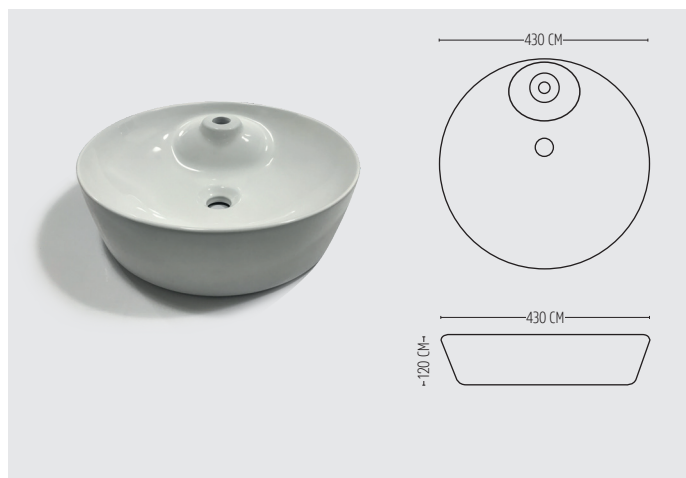

GAVIN

LAVABO D'APPOGGIO IN CERAMICA
BIANCO LUCIDO

ARTICOLO	DIMENSIONI (mm)	COLORE	PREZZO (€)
> LAPPCB013	420 x 420 x 175 mm	B. LUCIDO	89,00

PARKER

LAVABO D'APPOGGIO IN CERAMICA
BIANCO LUCIDO

ARTICOLO	DIMENSIONI (mm)	COLORE	PREZZO (€)
> LAPPCB506	670 x 440 x 150 mm	B. LUCIDO	118,00
> LAPPCB506ONE	585 x 390 x 140 mm	B. LUCIDO	110,00

PER OGNI 2 PZ. ULTERIORE EXTRA

ROMAN

LAVABO D'APPOGGIO IN CERAMICA
BIANCO LUCIDO

ARTICOLO	DIMENSIONI (mm)	COLORE	PREZZO (€)
----------	-----------------	--------	------------

> **LAPPCB406** 680 x 475 x 125 mm B. LUCIDO **160,00**

NATALY

LAVABO D'APPOGGIO IN CERAMICA
BIANCO LUCIDO

ARTICOLO	DIMENSIONI (mm)	COLORE	PREZZO (€)
----------	-----------------	--------	------------

> **LAPPCB809** 430 x 430 x 120 mm B. LUCIDO **106,00**

PENELOPE