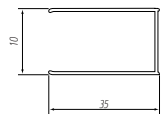

ix-BOX
SHOWER
black edition