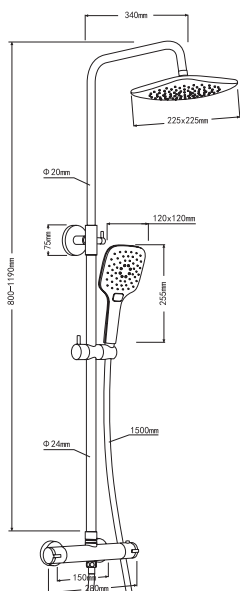

PER OGNI 2 ARTICOLI ULTERIORE EXTRA

OLIMPIA

COLONNA DOCCIA ATTREZZATA IN OTTONE CROMATO CON RUBINETTO TERMOSTATICO

CARATTERISTICHE

BRASS

- COLONNA DOCCIA IN OTTONE CROMATO CON RUBINETTO TERMOSTATICO
- COLONNA IN OTTONE CROMATO TELESCOPICA Ø 24 MM.
- SOFFIONE QUADRO IN ABS 22x22 CM.
- DOCCETTA QUADRATA MULTIUSO IN ABS CON TOUCH
- RUBINETTO TERMOSTATICO IN OTTONE CROMATO DOTATO DI DEVIATORE
- FLESSIBILE DOCCIA DA 150 CM. CON ATTACCO DA 1/2" FF.
- FISSAGGIO A MURO IN OTTONE CROMATO
- PACKING COLOR BOX