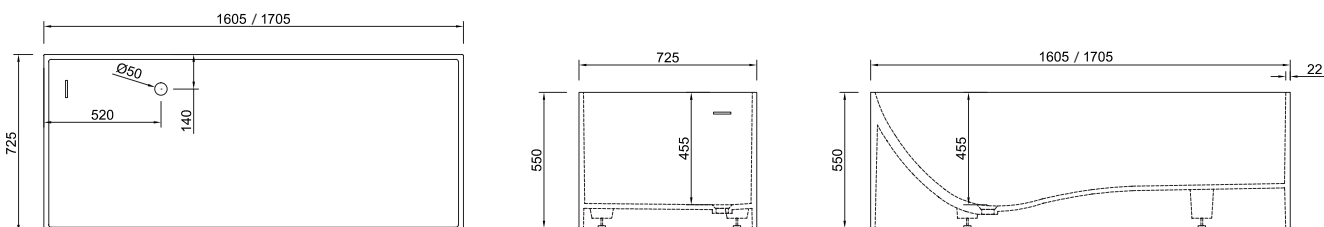

COMPLETO DI:

- PILETTA CLIK-CLAK COVER IN ARTIFICIAL STONE

NOTA

ESCLUSO DI RUBINETTERIA

ARTICOLO	PESO (Kg)	DIMENSIONI (cm)	PREZZO (€)
> RANDHELI_ASTRA 160	196	160 x 72 x 55	3.889,00
> RANDHELI_ASTRA 170	200	170 x 72 x 55	4.098,00