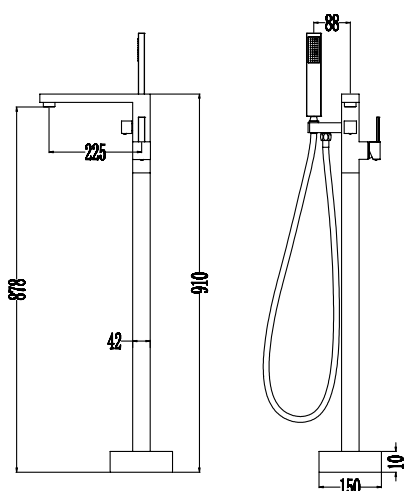

SANTIAGO BLACK

GRUPPO VASCA A PAVIMENTO PER VASCHE FREE-STANDING

CARATTERISTICHE

- RUBINETTO A MISCELATORE NERO OPACO CON CARTUCCIA DA 35 MM. COMPRESO DI DEVIATORE
- TUBO NERO OPACO H 74 CM.
- DOCCETTA MONOGETTO NERO OPACO
- LACCIO DOCCIA NERO OPACO CON ATTACCO CONICO 1/2" FF. DA 150 CM.
- PIASTRA A PAVIMENTO TONDA NERO OPACO DA H 10 MM.

COMPOSTO DA:

- COPPIA FLESSIBILI ACQUA CALDA E FREDDA DA 73 CM.
- SCATOLA DI FISSAGGIO A PAVIMENTO (BXINSTO10)

NOTA Prima dell'installazione del rubinetto è previsto il montaggio della scatola ad incasso nel pavimento (in dotazione)

ARTICOLO	PESO (Kg)	PREZZO (€)
> SANTIAGO BLACK_BWM02011QBK	7	1.198,00

PER OGNI 2 ARTICOLI, ULTERIORE EXTRA