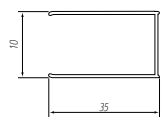

ix-BOX
SHOWER
black edition