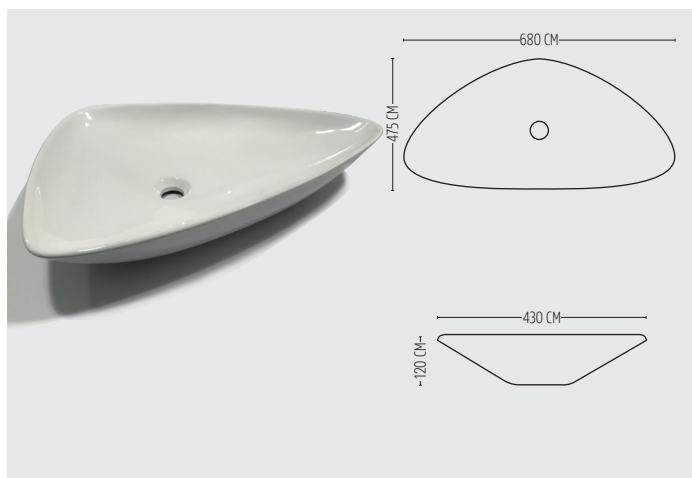

ARTICOLO	DIMENSIONI (mm)	COLORE	PREZZO (€)
> LAPPCB804	505 x 405 x 140 mm	B. LUCIDO	114,00
> LAPPCB804MTT	505 x 405 x 140 mm	B. OPACO	191,00

PER OGNI 2 PZ. ULTERIORE EXTRA

ARON

LAVABO D'APPOGGIO IN CERAMICA
BIANCO LUCIDO ED OPACO

ARTICOLO	DIMENSIONI (mm)	COLORE	PREZZO (€)
> LAPPCB814	440 x 440 x 140 mm	B. LUCIDO	104,00
> LAPPCB814MTT	440 x 440 x 140 mm	B. OPACO	188,00

CARTER

LAVABO D'APPOGGIO IN CERAMICA
BIANCO LUCIDO ED OPACO

ARTICOLO	DIMENSIONI (mm)	COLORE	PREZZO (€)
> LAPPCB811	415 x 415 x 135 mm	B. LUCIDO	104,00
> LAPPCB811MTT	415 x 415 x 135 mm	B. OPACO	188,00

GAVIN

LAVABO D'APPOGGIO IN CERAMICA
BIANCO LUCIDO

ARTICOLO	DIMENSIONI (mm)	COLORE	PREZZO (€)
> LAPPCB013	420 x 420 x 175 mm	B. LUCIDO	89,00

PARKER

LAVABO D'APPOGGIO IN CERAMICA
BIANCO LUCIDO

ARTICOLO	DIMENSIONI (mm)	COLORE	PREZZO (€)
> LAPPCB506	670 x 440 x 150 mm	B. LUCIDO	118,00
> LAPPCB506ONE	585 x 390 x 140 mm	B. LUCIDO	110,00

PER OGNI 2 PZ. ULTERIORE EXTRA

ROMAN

LAVABO D'APPOGGIO IN CERAMICA
BIANCO LUCIDO

ARTICOLO	DIMENSIONI (mm)	COLORE	PREZZO (€)
----------	-----------------	--------	------------

> **LAPPCB406** 680 x 475 x 125 mm B. LUCIDO **160,00**