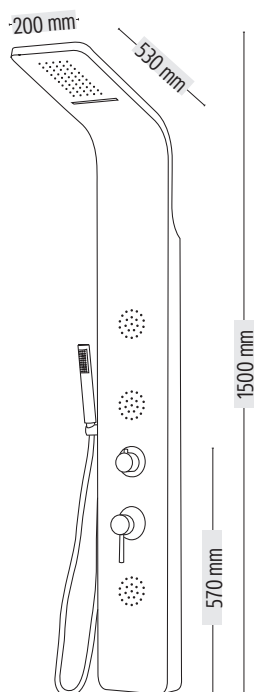

- STRUTTURA COLONNA DOCCIA IN ACCIAIO INOX FINITURA CROMO LUCIDO
- SOFFIONE INTEGRATO 1 GETTO CON UGELLI ANTICALCARE CON EFFETTO CASCATA
- N.3 SISTEMI IDRO LOMBARI
- FLESSIBILE DOCCIA DOPPIA GRAFFATURA CON ATTACCO DA 1/2" FF. DA 150 CM.
- RUBINETTO A MISCELATORE IN OTTONE
- DEVIATORE IN OTTONE CROMATO A 4 VIE PER SOFFIONE, CASCATA, DOCCETTA E IDRO LOMBARI
- DOCCETTA A MICROFONO MONOGETTO CON UGELLI ANTICALCARE
- INCLUDE MATERIALE PER IL FISSAGGIO, VITI E TASSELLI

ARTICOLO	FINITURA	PREZZO (€)
> WONDER_S1320WCH L20x P53 x H150CM	CROMO	560,00

PER OGNI 2 ARTICOLI ULTERIORE EXTRA

WONDER

COLONNA DOCCIA ATTREZZATA CON CASCATA IN ACCIAIO INOX SPAZZOLATO

CARATTERISTICHE

- STRUTTURA COLONNA DOCCIA IN ACCIAIO INOX FINITURA SPAZZOLATA
- SOFFIONE INTEGRATO 1 GETTO CON UGELLI ANTICALCARE CON EFFETTO CASCATA
- N.3 SISTEMI IDRO LOMBARI
- FLESSIBILE DOCCIA DOPPIA GRAFFATURA CON ATTACCO DA 1/2" FF. DA 150 CM.
- RUBINETTO A MISCELATORE IN OTTONE
- DEVIATORE IN OTTONE CROMATO A 4 VIE PER SOFFIONE, CASCATA, DOCCETTA E IDRO LOMBARI
- DOCCETTA A MICROFONO MONOGETTO CON UGELLI ANTICALCARE
- INCLUDE MATERIALE PER IL FISSAGGIO, VITI E TASSELLI

	ARTICOLO	FINITURA	PREZZO (€)
>	WONDER_S1320W L20x P53 x H150CM	SPAZZOLATO	530,00

PER OGNI 2 ARTICOLI ULTERIORE EXTRA

STAR

COLONNA DOCCIA ATTREZZATA IN OTTONE CROMATO

CARATTERISTICHE

BRASS

- COLONNA DOCCIA IN OTTONE CROMATA Ø 22 MM.
- SOFFIONE TONDO IN ABS Ø 23 CM.
- DOCCETTA TONDA MULTIUSO IN ABS CON TOUCH
- DEVIATORE IN OTTONE CROMATO DOTATO DI MENSOLA
- FLESSIBILE DOCCIA DA 50 CM. CON ATTACCO DA 1/2" FF.
- FLESSIBILE DOCCIA DA 150 CM. CON ATTACCO DA 1/2" FF.
- FISSAGGIO A MURO IN OTTONE CROMATO
- PACKING COLOR BOX