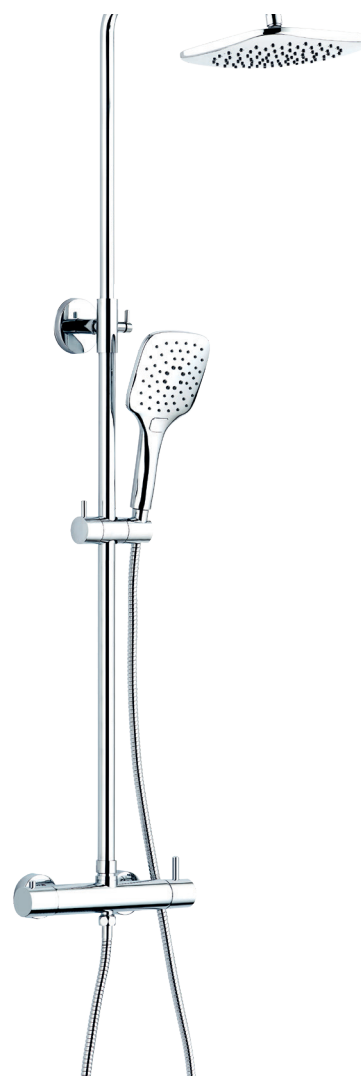

PER OGNI 2 ARTICOLI ULTERIORE EXTRA

OLIMPIA MIX

COLONNA DOCCIA ATTREZZATA IN OTTONE CROMATO CON RUBINETTO MISCELATORE

CARATTERISTICHE

BRASS

- COLONNA DOCCIA IN OTTONE CROMATO CON RUBINETTO MISCELATORE
- COLONNA IN OTTONE CROMATO TELESCOPICA Ø 24 MM.
- SOFFIONE QUADRO IN ABS 22x22 CM.
- DOCCETTA QUADRATA MULTIUSO IN ABS CON TOUCH
- RUBINETTO A MISCELATORE IN OTTONE CROMATO DOTATO DI DEVIATORE
- FLESSIBILE DOCCIA DA 150 CM. CON ATTACCO DA 1/2" FF.
- FISSAGGIO A MURO IN OTTONE CROMATO
- PACKING COLOR BOX