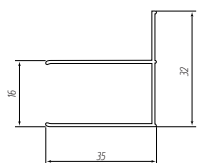

ix-BOX
SHOWER
black edition