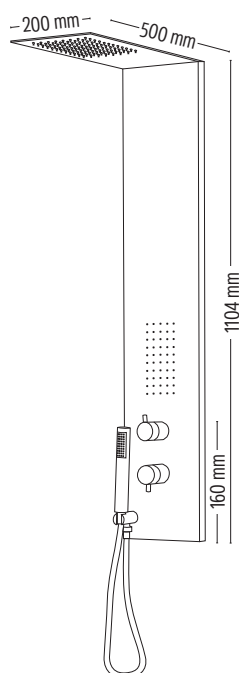

CARATTERISTICHE

- STRUTTURA COLONNA DOCCIA IN ACCIAIO INOX FINITURA CROMO LUCIDO
- SOFFIONE ACCIAIO INOX ELETTROSALDATO SPESSORE 4 MM CON UGELLI ANTICALCARE
- SISTEMI IDRO LOMBARE
- FLESSIBILE DOCCIA DOPPIA GRAFFATURA CON ATTACCO DA 1/2" FF. DA 150 CM.
- RUBINETTO A MISCELATORE IN OTTONE
- DEVIATORE IN OTTONE CROMATO A 3 VIE PER SOFFIONE, DOCCETTA E IDRO LOMBARI
- DOCCETTA A MICROFONO MONOGETTO CON UGELLI ANTICALCARE
- PRESA ACQUA PER ATTACCO DOCCETTA IN OTTONE CROMATO
- INCLUDE MATERIALE PER IL FISSAGGIO, VITI E TASSELLI

ARTICOLO	FINITURA	PREZZO (€)
> STEEL_S1603 CH L20 x P50 x H110CM	CROMO	690,00

PER OGNI 2 ARTICOLI ULTERIORE EXTRA

STEEL

COLONNA DOCCIA ATTREZZATA IN ACCIAIO INOX SPAZZOLATO SLIM

CARATTERISTICHE

- STRUTTURA COLONNA DOCCIA IN ACCIAIO INOX FINITURA SPAZZOLATO
- SOFFIONE ACCIAIO INOX ELETTROSALDATO SPESSORE 4 MM CON UGELLI ANTICALCARE
- SISTEMI IDRO LOMBARE
- FLESSIBILE DOCCIA DOPPIA GRAFFATURA CON ATTACCO DA 1/2" FF. DA 150 CM.
- RUBINETTO A MISCELATORE IN OTTONE
- DEVIATORE IN OTTONE CROMATO A 3 VIE PER SOFFIONE, DOCCETTA E IDRO LOMBARI
- DOCCETTA A MICROFONO MONOGETTO CON UGELLI ANTICALCARE
- PRESA ACQUA PER ATTACCO DOCCETTA IN OTTONE CROMATO
- INCLUDE MATERIALE PER IL FISSAGGIO, VITI E TASSELLI

ARTICOLO	FINITURA	PREZZO (€)
> STEEL_S1603 L20 x P50 x H110 CM	SPAZZOLATO	660,00

PER OGNI 2 ARTICOLI ULTERIORE EXTRA

WONDER

COLONNA DOCCIA ATTREZZATA CON CASCATA IN ACCIAIO INOX CROMO LUCIDO

CARATTERISTICHE