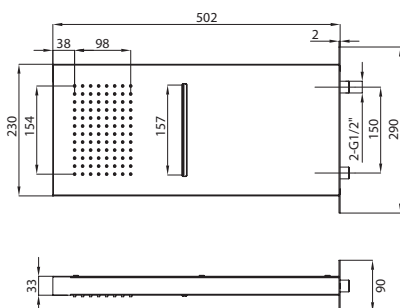

PER OGNI 2 PEZZI, ULTERIORE EXTRA

SOFFIONI

ix-BOX[®]
SHOWER

GARDEN

SOFFIONE A PARETE CON CASCATA PUNTA QUADRATA IN ACCIAIO INOX

CARATTERISTICHE

- DIMENSIONI **230 x 500 x 30 mm**
- UGELLI* 104
- PESO (KG) 3,30