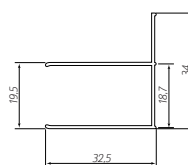

SEZIONE PROFILO A MURO   PROFILO DI COMPENSAZIONE