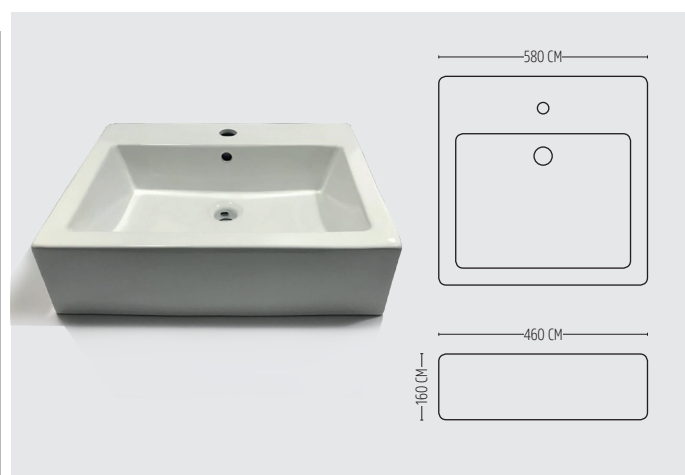

ARTICOLO	DIMENSIONI (mm)	COLORE	PREZZO (€)
----------	-----------------	--------	------------

> **LAPPCB128** 460 x 460 x 170 mm B. LUCIDO **83,00**

ALEXA

LAVABO D'APPOGGIO IN CERAMICA
BIANCO LUCIDO

ARTICOLO	DIMENSIONI (mm)	COLORE	PREZZO (€)
----------	-----------------	--------	------------

> **LAPPCB311** 410 x 410 x 150 mm B. LUCIDO **98,00**

> **LAPPCB060** 530 x 410 x 150 mm B. LUCIDO **125,00**

LAYLA

LAVABO D'APPOGGIO IN CERAMICA
BIANCO LUCIDO

ARTICOLO	DIMENSIONI (mm)	COLORE	PREZZO (€)
----------	-----------------	--------	------------

> **LAPPCB064** 460 x 460 x 160 mm B. LUCIDO **106,00**

> **LAPPCB514** 515 x 460 x 160 mm B. LUCIDO **119,00**

LAYLA

LAVABO D'APPOGGIO IN CERAMICA
BIANCO LUCIDO

ARTICOLO	DIMENSIONI (mm)	COLORE	PREZZO (€)
----------	-----------------	--------	------------