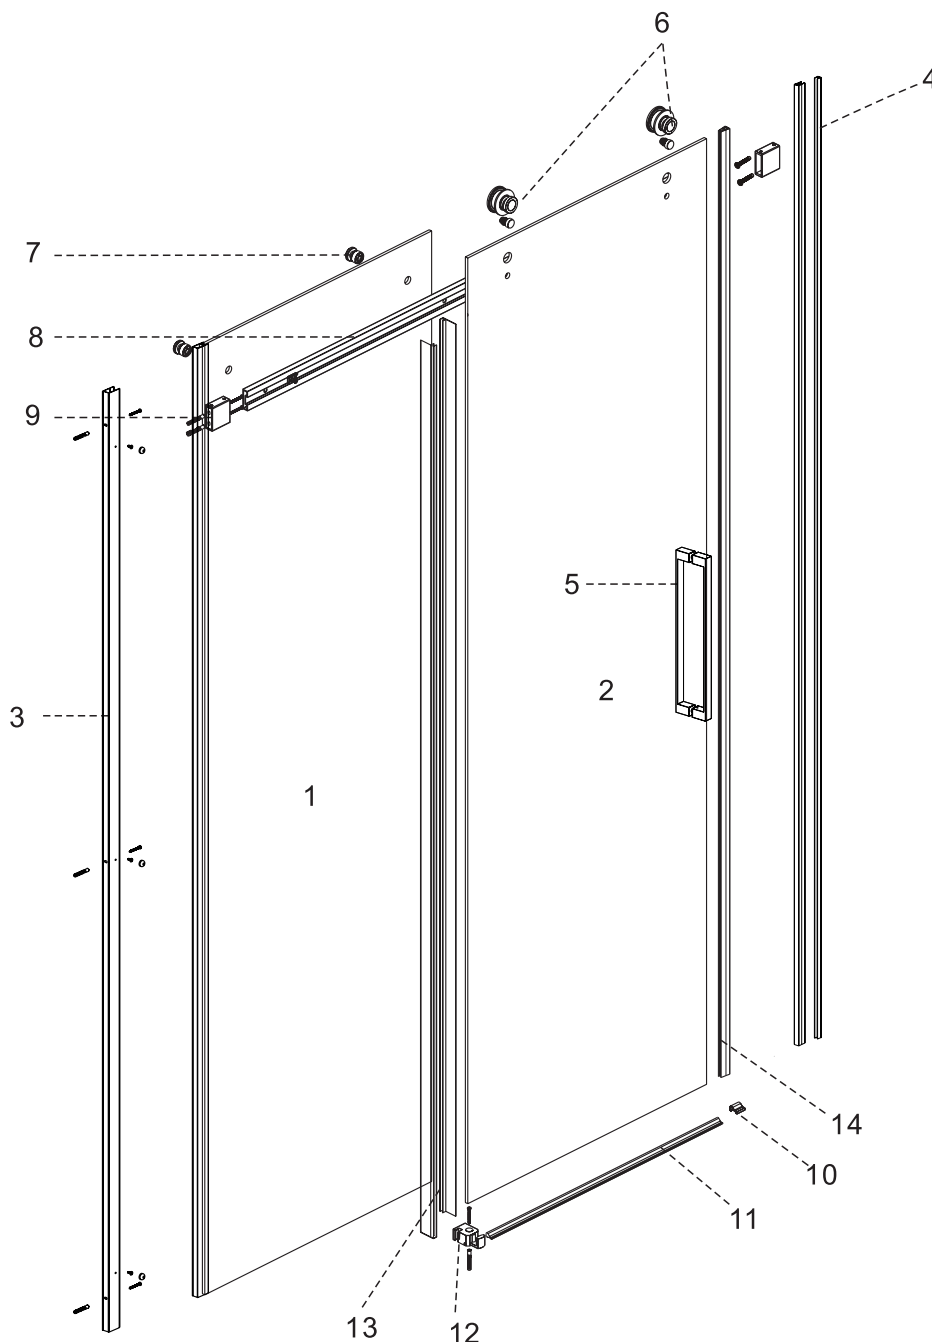

8 MM

BMA901BK

PORTA SCORREVOLE DUE ANTE (ANTA FISSA + ANTA MOBILE)

ARTICOLO	DESCRIZIONE	PREZZO (€)
BK0222 1	Anta fissa cristallo 8 mm	141,00
BK0112 2	Anta mobile cristallo 8 mm	147,00
BK0403 3	Profilo a muro verticale anta fissa	13,00
BK0504 4	Profilo a muro verticale anta mobile + guarnizione magnetica	7,00
BK0301 5	Coppia maniglie in metallo H 35 cm	22,00
BK0703 6	Roller di scorrimento anta mobile	44,00
BK0913 7	Fissaggi anta fissa bacchetta orizzontale	10,00

ARTICOLO	DESCRIZIONE	PREZZO (€)
BK0616 8	Profilo orizzontale in alluminio	19,00
BK0915 9	Parte terminale per il profilo orizzontale	19,00
BK0918+19 10	Terminale inferiore bacchetta sottoporta	7,00
BK0620+23 11	Profilo in alluminio sottoporta	4,00
BK0916+17 12	Parte inferiore per anta fissa ed anta mobile	19,00
BK1106 13	Guarnizione di tenuta acqua	4,00
BK1003 14	Guarnizione magnetica verticale anta mobile	4,00