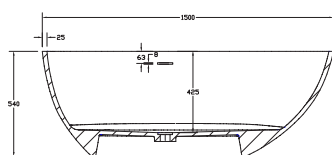

COMPLETO DI:

- PILETTA CLIK-CLAK COVER IN ARTIFICIAL STONE

NOTA ESCLUSO DI RUBINETTERIA

ARTICOLO	PESO (Kg)	DIMENSIONI (cm)	PREZZO (€)
> HAKURAA_ASTHA150	140	150 x 76 x 54	3.160,00
> HAKURAA_ASTHA160	150	160 x 80 x 54	3.282,00
> HAKURAA_ASTHA170	153	170 x 86 x 54	3.542,00