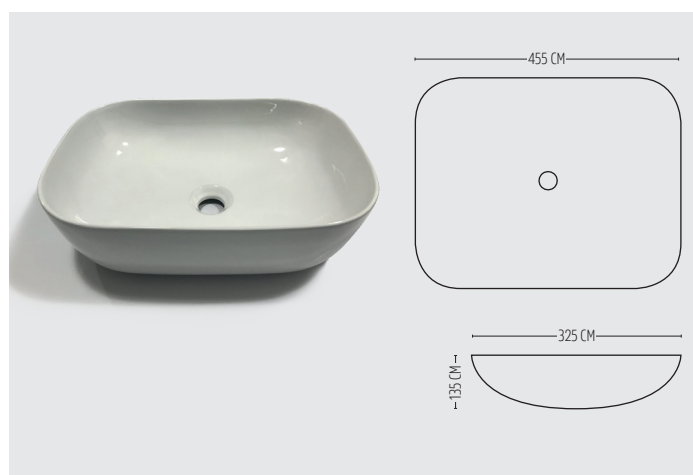

SANITARY WARE

LIAM

LAVABO D'APPOGGIO IN CERAMICA
BIANCO LUCIDO ED OPACO

ARTICOLO	DIMENSIONI (mm)	COLORE	PREZZO (€)
> LAPPCB801	385 x 385 x 140 mm	B. LUCIDO	94,00
> LAPPCB801MTT	385 x 385 x 140 mm	B. OPACO	171,00

PEYTON

LAVABO D'APPOGGIO IN CERAMICA
BIANCO LUCIDO ED OPACO

ARTICOLO	DIMENSIONI (mm)	COLORE	PREZZO (€)
> LAPPCB802	500 x 390 x 130 mm	B. LUCIDO	116,00
> LAPPCB802MTT	500 x 390 x 130 mm	B. OPACO	195,00

OWEN

LAVABO D'APPOGGIO IN CERAMICA
BIANCO LUCIDO ED OPACO

ARTICOLO	DIMENSIONI (mm)	COLORE	PREZZO (€)
> LAPPCB803	455 x 325 x 135 mm	B. LUCIDO	104,00
> LAPPCB803MTT	455 x 325 x 135 mm	B. OPACO	185,00

CALEB

LAVABO D'APPOGGIO IN CERAMICA
BIANCO LUCIDO ED OPACO

ARTICOLO	DIMENSIONI (mm)	COLORE	PREZZO (€)
> LAPPCB804	505 x 405 x 140 mm	B. LUCIDO	114,00
> LAPPCB804MTT	505 x 405 x 140 mm	B. OPACO	191,00

PER OGNI 2 PZ. ULTERIORE EXTRA

ARON

LAVABO D'APPOGGIO IN CERAMICA
BIANCO LUCIDO ED OPACO