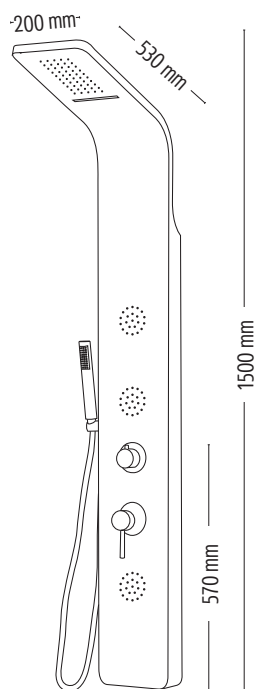

CARATTERISTICHE

- STRUTTURA COLONNA DOCCIA IN ACCIAIO INOX FINITURA CROMO LUCIDO
- SOFFIONE ACCIAIO INOX ELETTROSALDATO SPESSORE 4 MM CON UGELLI ANTICALCARE
- SISTEMI IDRO LOMBARE
- FLESSIBILE DOCCIA DOPPIA GRAFFATURA CON ATTACCO DA 1/2" FF. DA 150 CM.
- RUBINETTO A MISCELATORE IN OTTONE
- DEVIATORE IN OTTONE CROMATO A 3 VIE PER SOFFIONE, DOCCETTA E IDRO LOMBARI
- DOCCETTA A MICROFONO MONOGETTO CON UGELLI ANTICALCARE
- PRESA ACQUA PER ATTACCO DOCCETTA IN OTTONE CROMATO
- INCLUDE MATERIALE PER IL FISSAGGIO, VITI E TASSELLI

ARTICOLO	FINITURA	PREZZO (€)
> STEEL_S1603 CH L20 x P50 x H110CM	CROMO	690,00

PER OGNI 2 ARTICOLI ULTERIORE EXTRA

STEEL

COLONNA DOCCIA ATTREZZATA IN ACCIAIO INOX SPAZZOLATO SLIM

CARATTERISTICHE

- STRUTTURA COLONNA DOCCIA IN ACCIAIO INOX FINITURA SPAZZOLATO
- SOFFIONE ACCIAIO INOX ELETTROSALDATO SPESSORE 4 MM CON UGELLI ANTICALCARE
- SISTEMI IDRO LOMBARE
- FLESSIBILE DOCCIA DOPPIA GRAFFATURA CON ATTACCO DA 1/2" FF. DA 150 CM.
- RUBINETTO A MISCELATORE IN OTTONE
- DEVIATORE IN OTTONE CROMATO A 3 VIE PER SOFFIONE, DOCCETTA E IDRO LOMBARI
- DOCCETTA A MICROFONO MONOGETTO CON UGELLI ANTICALCARE
- PRESA ACQUA PER ATTACCO DOCCETTA IN OTTONE CROMATO
- INCLUDE MATERIALE PER IL FISSAGGIO, VITI E TASSELLI

ARTICOLO	FINITURA	PREZZO (€)
> STEEL_S1603 L20 x P50 x H110 CM	SPAZZOLATO	660,00

PER OGNI 2 ARTICOLI ULTERIORE EXTRA

WONDER

COLONNA DOCCIA ATTREZZATA CON CASCATA IN ACCIAIO INOX CROMO LUCIDO

CARATTERISTICHE

- STRUTTURA COLONNA DOCCIA IN ACCIAIO INOX FINITURA CROMO LUCIDO
- SOFFIONE INTEGRATO 1 GETTO CON UGELLI ANTICALCARE CON EFFETTO CASCATA
- N.3 SISTEMI IDRO LOMBARI
- FLESSIBILE DOCCIA DOPPIA GRAFFATURA CON ATTACCO DA 1/2" FF. DA 150 CM.
- RUBINETTO A MISCELATORE IN OTTONE
- DEVIATORE IN OTTONE CROMATO A 4 VIE PER SOFFIONE, CASCATA, DOCCETTA E IDRO LOMBARI
- DOCCETTA A MICROFONO MONOGETTO CON UGELLI ANTICALCARE
- INCLUDE MATERIALE PER IL FISSAGGIO, VITI E TASSELLI