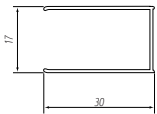

ix-BOX
SHOWER
black edition