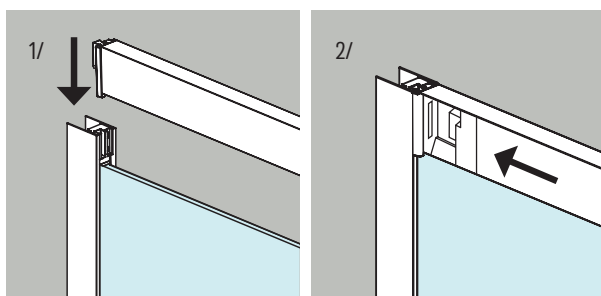

FAST INSTALLATION

Scheda tecnica a pag. 111

Il prodotto risponde ai requisiti delle norme UNI EN 12150-1:2001 e UNI EN 12150-2:2005

PER OGNI 3 ARTICOLI, ULTERIORE EXTRA