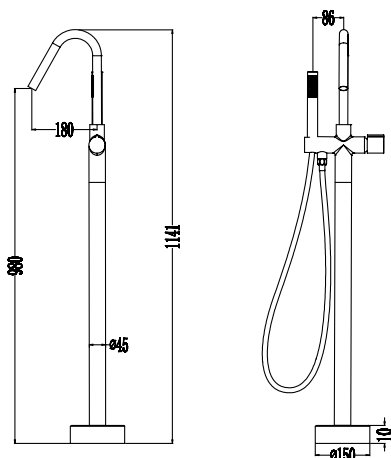

DUBLINO BLACK

GRUPPO VASCA A PAVIMENTO PER VASCHE FREE-STANDING

CARATTERISTICHE

- RUBINETTO A MISCELATORE NERO OPACO CON CARTUCCIA DA 35 MM. COMPRESO DI DEVIATORE
- TUBO NERO OPACO H 78 CM.
- BOCCA DI EROGAZIONE ORIENTABILE
- DOCCETTA MONOGETTO NERO OPACO
- LACCIO DOCCIA NERO OPACO CON ATTACCO CONICO 1/2" FF. DA 150 CM.
- PIASTRA A PAVIMENTO TONDA NERO OPACO DA H 10 MM.

COMPOSTO DA:

- COPPIA FLESSIBILI ACQUA CALDA E FREDDA DA 78 CM.
- SCATOLA DI FISSAGGIO A PAVIMENTO (BXINST010)

NOTA Prima dell'installazione del rubinetto è previsto il montaggio della scatola ad incasso nel pavimento (in dotazione)

ARTICOLO	PESO (Kg)	PREZZO (€)
> DUBLINO BLACK_BWM02034RBK	7	1.007,00

PER OGNI 2 ARTICOLI, ULTERIORE EXTRA