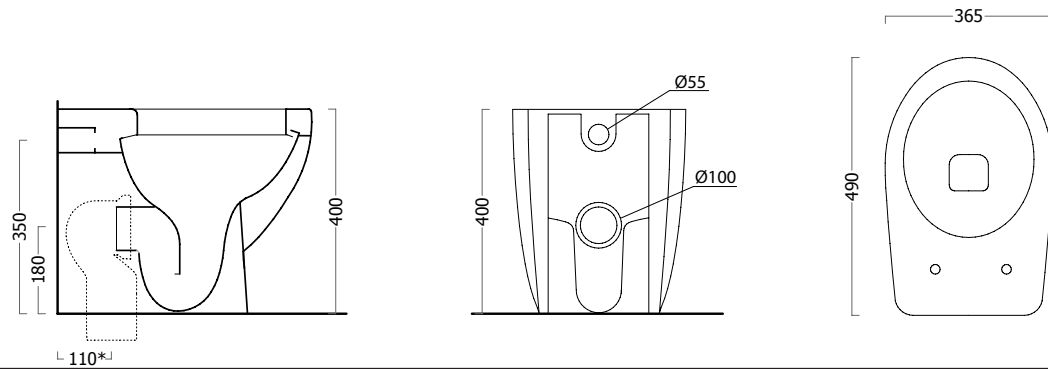

SCHEDE TECNICHE

Vaso DUCK

Bidet DUCK

Curva per WC

Lavandino + Colonna DUCK