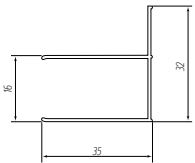

ix-BOX
SHOWER
black edition