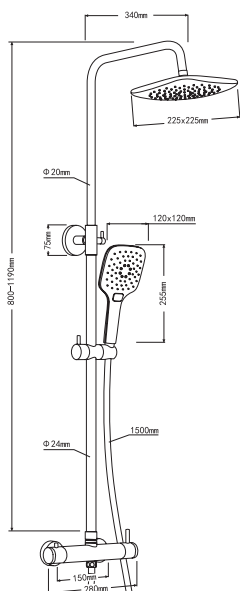

PER OGNI 2 ARTICOLI ULTERIORE EXTRA

OLIMPIA MIX

COLONNA DOCCIA ATTREZZATA IN OTTONE CROMATO CON RUBINETTO MISCELATORE

CARATTERISTICHE

BRASS

- COLONNA DOCCIA IN OTTONE CROMATO CON RUBINETTO MISCELATORE
- COLONNA IN OTTONE CROMATO TELESCOPICA Ø 24 MM.
- SOFFIONE QUADRO IN ABS 22x22 CM.
- DOCCETTA QUADRATA MULTIUSO IN ABS CON TOUCH
- RUBINETTO A MISCELATORE IN OTTONE CROMATO DOTATO DI DEVIATORE
- FLESSIBILE DOCCIA DA 150 CM. CON ATTACCO DA 1/2" FF.
- FISSAGGIO A MURO IN OTTONE CROMATO
- PACKING COLOR BOX