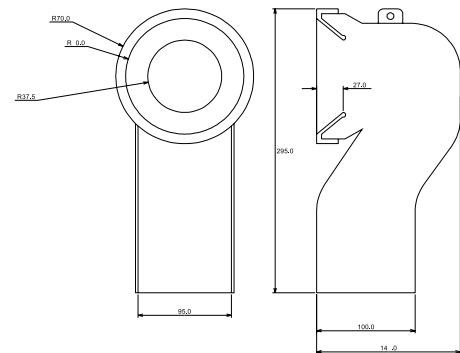

SCHEDE TECNICHE

Vaso DUCK

Bidet DUCK

Curva per WC

Lavandino + Colonna DUCK