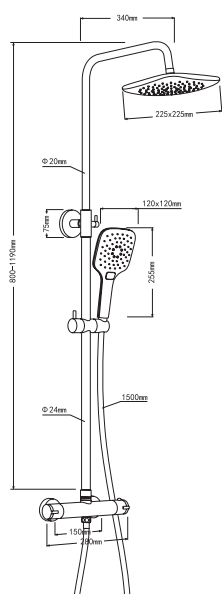

5
ANNI DI GARANZIA

- COLONNA DOCCIA NERO OPACO CON RUBINETTO TERMOSTATICO
- COLONNA NERO OPACO TELESCOPICA Ø 24 MM.
- SOFFIONE QUADRO IN ABS 22x22 CM. NERO OPACO
- DOCCETTA QUADRATA MULTIUSO IN ABS CON TOUCH NERO OPACO
- RUBINETTO TERMOSTATICO NERO OPACO DOTATO DI DEVIATORE
- FLESSIBILE DOCCIA DA 150 CM. CON ATTACCO DA 1/2" FF.
- FISSAGGIO A MURO NERO OPACO
- PACKING COLOR BOX