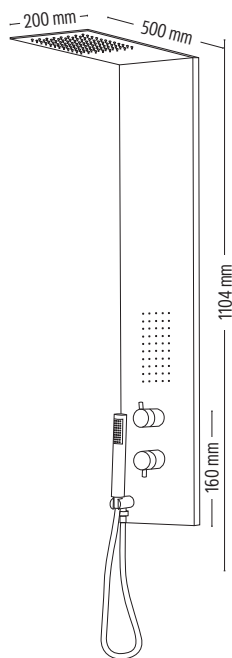

	ARTICOLO	FINITURA	PREZZO (€)
>	ATOS_S070W (con cascata) L20x P50 x H150CM	SPAZZOLATO	660,00
>	ATOS_S070CHW (con cascata) L20x P50 x H150CM	CROMO	690,00

PER OGNI 2 ARTICOLI ULTERIORE EXTRA

STEEL

COLONNA DOCCIA ATTREZZATA IN ACCIAIO INOX CROMO LUCIDO SLIM

CARATTERISTICHE

- STRUTTURA COLONNA DOCCIA IN ACCIAIO INOX FINITURA CROMO LUCIDO
- SOFFIONE ACCIAIO INOX ELETTROSALDATO SPESSORE 4 MM CON UGELLI ANTICALCARE
- SISTEMI IDRO LOMBARE
- FLESSIBILE DOCCIA DOPPIA GRAFFATURA CON ATTACCO DA 1/2" FF. DA 150 CM.
- RUBINETTO A MISCELATORE IN OTTONE
- DEVIATORE IN OTTONE CROMATO A 3 VIE PER SOFFIONE, DOCCETTA E IDRO LOMBARI
- DOCCETTA A MICROFONO MONOGETTO CON UGELLI ANTICALCARE
- PRESA ACQUA PER ATTACCO DOCCETTA IN OTTONE CROMATO
- INCLUDE MATERIALE PER IL FISSAGGIO, VITI E TASSELLI