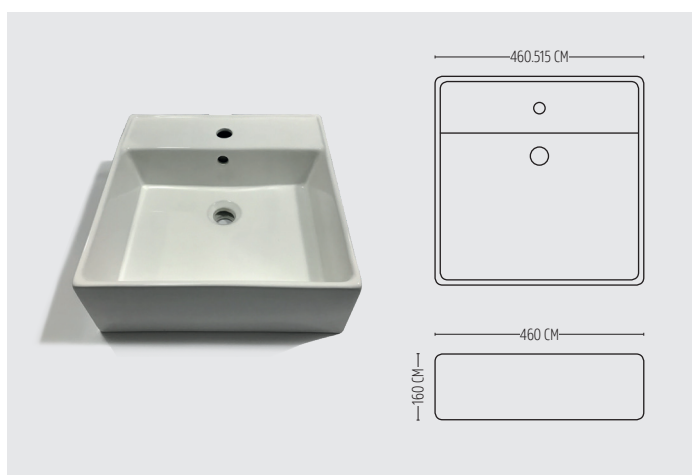

ARTICOLO	DIMENSIONI (mm)	COLORE	PREZZO (€)
----------	-----------------	--------	------------

> **LAPPCB135** 460 x 460 x 160 mm B. LUCIDO **89,00**

PER OGNI 2 PZ. ULTERIORE EXTRA

NORA

LAVABO D'APPOGGIO IN CERAMICA
BIANCO LUCIDO

ARTICOLO	DIMENSIONI (mm)	COLORE	PREZZO (€)
----------	-----------------	--------	------------

> **LAPPCB128** 460 x 460 x 170 mm B. LUCIDO **83,00**

ALEXA

LAVABO D'APPOGGIO IN CERAMICA
BIANCO LUCIDO

ARTICOLO	DIMENSIONI (mm)	COLORE	PREZZO (€)
----------	-----------------	--------	------------

> **LAPPCB311** 410 x 410 x 150 mm B. LUCIDO **98,00**

> **LAPPCB060** 530 x 410 x 150 mm B. LUCIDO **125,00**

LAYLA

LAVABO D'APPOGGIO IN CERAMICA
BIANCO LUCIDO

ARTICOLO	DIMENSIONI (mm)	COLORE	PREZZO (€)
----------	-----------------	--------	------------