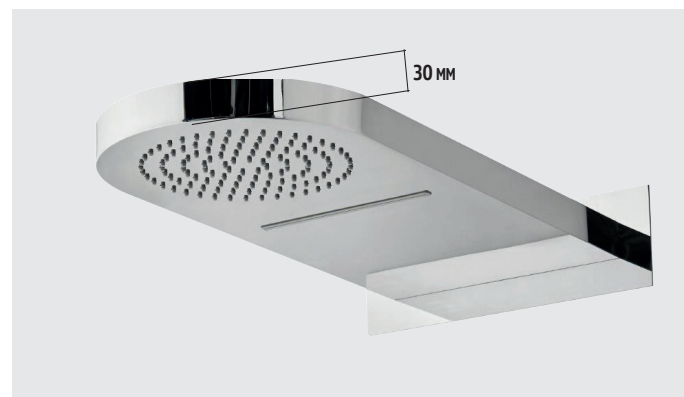

PARKNEW

SOFFIONE A PARETE CON CASCATA PUNTA TONDA IN ACCIAIO INOX

CARATTERISTICHE

- DIMENSIONI **230 x 500 x 30 mm**
- UGELLI* 104
- PESO (KG) 3,00