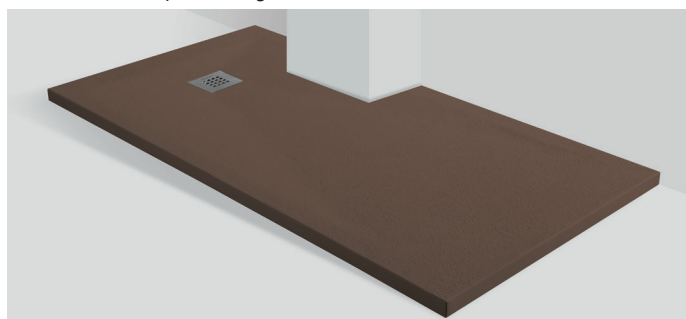

GAIA_CACAO

PIATTO DOCCIA IN MINERAL MARMO RESINA H.3,5 CM.

CARATTERISTICHE

- **FINITURA ASFALTO**
- SUPERFICIE ANTISCIVOLO
- POSSIBILITÀ DI TAGLIO

COMPLETO DI:

- COVER PILETTA IN ACCIAIO INOX
- PILETTA DI SCARICO DA Ø 90 MM.

NOTA TECNICA

Una delle caratteristiche della marmo resina è la sua alta versatilità. I piatti doccia realizzati con questo materiale sono infatti utilizzabili anche per installazioni in fuori squadra o qualora fosse presente una colonna architettonica in quanto il taglio risulta di facile attuazione.

ARTICOLO	DESCRIZIONE	DIMENSIONI (cm)	PESO (Kg)	COLORE	PREZZO (€)
> MG9070CST	PIATTO DOCCIA RETT. MINERAL MARMO RESINA ASPHALT GRIP	L90 x P70 x H3,5	20	CACAO	407,00
> MG10070CST	PIATTO DOCCIA RETT. MINERAL MARMO RESINA ASPHALT GRIP	L100 x P70 x H3,5	22	CACAO	439,00
> MG12070CST	PIATTO DOCCIA RETT. MINERAL MARMO RESINA ASPHALT GRIP	L120 x P70 x H3,5	23	CACAO	520,00
> MG14070CST	PIATTO DOCCIA RETT. MINERAL MARMO RESINA ASPHALT GRIP	L140 x P70 x H3,5	28	CACAO	579,00
> MG15070CST	PIATTO DOCCIA RETT. MINERAL MARMO RESINA ASPHALT GRIP	L150 x P70 x H3,5	30	CACAO	634,00
> MG16070CST	PIATTO DOCCIA RETT. MINERAL MARMO RESINA ASPHALT GRIP	L160 x P70 x H3,5	38	CACAO	715,00
> MG17070CST	PIATTO DOCCIA RETT. MINERAL MARMO RESINA ASPHALT GRIP	L170 x P70 x H3,5	41	CACAO	722,00
> MG18070CST	PIATTO DOCCIA RETT. MINERAL MARMO RESINA ASPHALT GRIP	L180 x P70 x H3,5	45	CACAO	830,00
> MG10080CST	PIATTO DOCCIA RETT. MINERAL MARMO RESINA ASPHALT GRIP	L100 x P80 x H3,5	23	CACAO	498,00
> MG12080CST	PIATTO DOCCIA RETT. MINERAL MARMO RESINA ASPHALT GRIP	L120 x P80 x H3,5	28	CACAO	556,00
> MG14080CST	PIATTO DOCCIA RETT. MINERAL MARMO RESINA ASPHALT GRIP	L140 x P80 x H3,5	32	CACAO	598,00
> MG15080CST	PIATTO DOCCIA RETT. MINERAL MARMO RESINA ASPHALT GRIP	L150 x P80 x H3,5	35	CACAO	702,00
> MG16080CST	PIATTO DOCCIA RETT. MINERAL MARMO RESINA ASPHALT GRIP	L160 x P80 x H3,5	40	CACAO	767,00
> MG17080CST	PIATTO DOCCIA RETT. MINERAL MARMO RESINA ASPHALT GRIP	L170 x P80 x H3,5	43	CACAO	800,00
> MG18080CST	PIATTO DOCCIA RETT. MINERAL MARMO RESINA ASPHALT GRIP	L180 x P80 x H3,5	47	CACAO	894,00
> MG20080CST	PIATTO DOCCIA RETT. MINERAL MARMO RESINA ASPHALT GRIP	L200 x P80 x H3,5	55	CACAO	998,00
> MG12090CST	PIATTO DOCCIA RETT. MINERAL MARMO RESINA ASPHALT GRIP	L120 x P90 x H3,5	32	CACAO	667,00
> MG14090CST	PIATTO DOCCIA RETT. MINERAL MARMO RESINA ASPHALT GRIP	L140 x P90 x H3,5	35	CACAO	748,00
> CX001	COVER GRIGLIA INOX	-	-	-	15,00
> 89026B	PILETTA IN ABS	Ø 90 MM	-	-	30,00

PER OGNI 2 PZ. ULTERIORE EXTRA