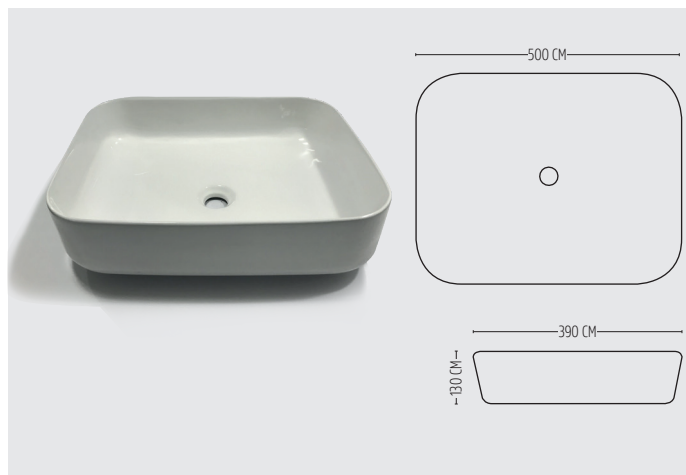

SANITARY WARE

LIAM

LAVABO D'APPOGGIO IN CERAMICA
BIANCO LUCIDO ED OPACO

ARTICOLO	DIMENSIONI (mm)	COLORE	PREZZO (€)
> LAPPCB801	385 x 385 x 140 mm	B. LUCIDO	94,00
> LAPPCB801MTT	385 x 385 x 140 mm	B. OPACO	171,00

PEYTON

LAVABO D'APPOGGIO IN CERAMICA
BIANCO LUCIDO ED OPACO

ARTICOLO	DIMENSIONI (mm)	COLORE	PREZZO (€)
> LAPPCB802	500 x 390 x 130 mm	B. LUCIDO	116,00
> LAPPCB802MTT	500 x 390 x 130 mm	B. OPACO	195,00

OWEN

LAVABO D'APPOGGIO IN CERAMICA
BIANCO LUCIDO ED OPACO

ARTICOLO	DIMENSIONI (mm)	COLORE	PREZZO (€)
> LAPPCB803	455 x 325 x 135 mm	B. LUCIDO	104,00
> LAPPCB803MTT	455 x 325 x 135 mm	B. OPACO	185,00

CALEB

LAVABO D'APPOGGIO IN CERAMICA
BIANCO LUCIDO ED OPACO