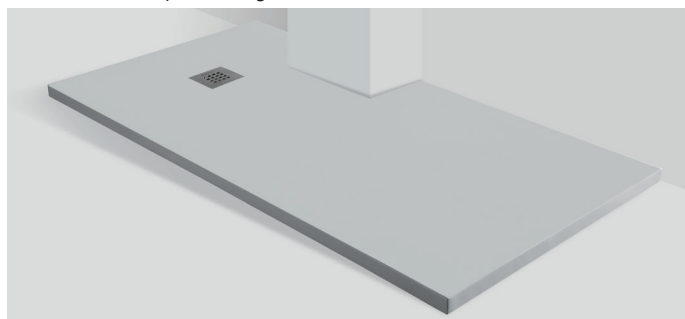

COMPLETO DI:

- COVER PILETTA IN ACCIAIO INOX
- PILETTA DI SCARICO DA Ø 90 MM.

NOTA TECNICA

Una delle caratteristiche della marmo resina è la sua alta versatilità. I piatti doccia realizzati con questo materiale sono infatti utilizzabili anche per installazioni in fuori squadra o qualora fosse presente una colonna architettonica in quanto il taglio risulta di facile attuazione.