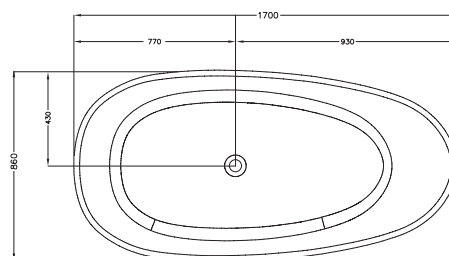

COMPLETO DI:

- PILETTA CLIK-CLAK COVER IN ARTIFICIAL STONE

NOTA ESCLUSO DI RUBINETTERIA

ARTICOLO	PESO (Kg)	DIMENSIONI (cm)	PREZZO (€)
> HAKURAA_ASTHA150	140	150 x 76 x 54	3.160,00
> HAKURAA_ASTHA160	150	160 x 80 x 54	3.282,00
> HAKURAA_ASTHA170	153	170 x 86 x 54	3.542,00