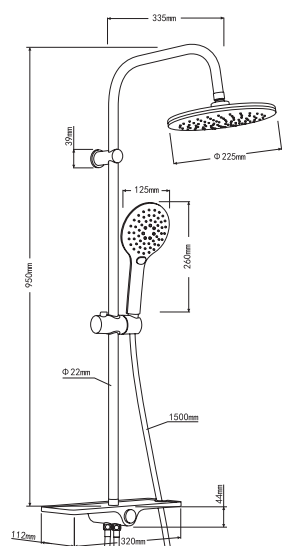

	ARTICOLO	FINITURA	PREZZO (€)
>	WONDER_S1320W L20x P53 x H150CM	SPAZZOLATO	530,00

PER OGNI 2 ARTICOLI ULTERIORE EXTRA

STAR

COLONNA DOCCIA ATTREZZATA IN OTTONE CROMATO

CARATTERISTICHE

BRASS

- COLONNA DOCCIA IN OTTONE CROMATA Ø 22 MM.
- SOFFIONE TONDO IN ABS Ø 23 CM.
- DOCCETTA TONDA MULTIUSO IN ABS CON TOUCH
- DEVIATORE IN OTTONE CROMATO DOTATO DI MENSOLA
- FLESSIBILE DOCCIA DA 50 CM. CON ATTACCO DA 1/2" FF.
- FLESSIBILE DOCCIA DA 150 CM. CON ATTACCO DA 1/2" FF.
- FISSAGGIO A MURO IN OTTONE CROMATO
- PACKING COLOR BOX