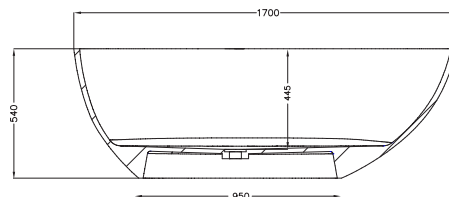

COMPLETO DI:

- PILETTA CLIK-CLAK COVER IN ARTIFICIAL STONE

NOTA ESCLUSO DI RUBINETTERIA

ARTICOLO	PESO (Kg)	DIMENSIONI (cm)	PREZZO (€)
> HAKURAA_ASTHA150	140	150 x 76 x 54	3.160,00
> HAKURAA_ASTHA160	150	160 x 80 x 54	3.282,00
> HAKURAA_ASTHA170	153	170 x 86 x 54	3.542,00