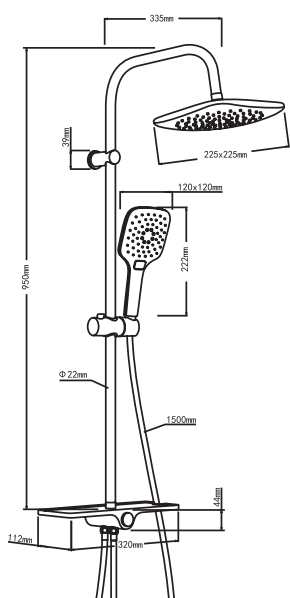

PER OGNI 2 ARTICOLI ULTERIORE EXTRA

WIN

COLONNA DOCCIA ATTREZZATA IN OTTONE CROMATO

CARATTERISTICHE

- COLONNA DOCCIA IN OTTONE CROMATO Ø 22 MM.
- SOFFIONE QUADRO IN ABS 22x22 CM.
- DOCCETTA QUADRATA MULTIUSO IN ABS CON TOUCH
- DEVIATORE IN OTTONE CROMATO DOTATO DI MENSOLA
- FLESSIBILE DOCCIA DA 50 CM. CON ATTACCO DA 1/2" FF.
- FLESSIBILE DOCCIA DA 150 CM. CON ATTACCO DA 1/2" FF.
- FISSAGGIO A MURO IN OTTONE CROMATO
- PACKING COLOR BOX