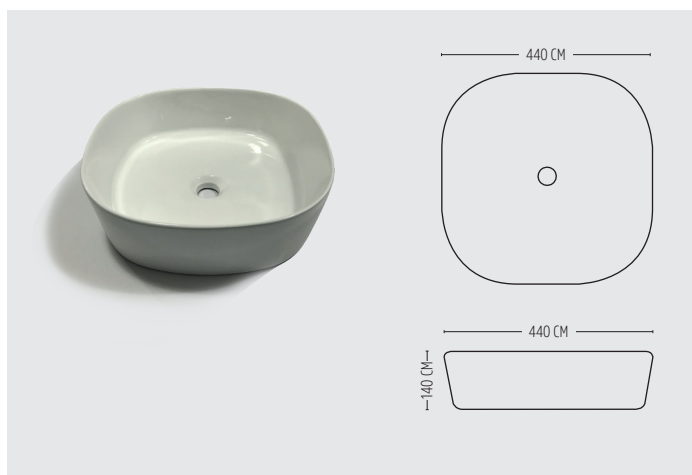

PEYTON

LAVABO D'APPOGGIO IN CERAMICA
BIANCO LUCIDO ED OPACO

ARTICOLO	DIMENSIONI (mm)	COLORE	PREZZO (€)
> LAPPCB802	500 x 390 x 130 mm	B. LUCIDO	116,00
> LAPPCB802MTT	500 x 390 x 130 mm	B. OPACO	195,00

OWEN

LAVABO D'APPOGGIO IN CERAMICA
BIANCO LUCIDO ED OPACO

ARTICOLO	DIMENSIONI (mm)	COLORE	PREZZO (€)
> LAPPCB803	455 x 325 x 135 mm	B. LUCIDO	104,00
> LAPPCB803MTT	455 x 325 x 135 mm	B. OPACO	185,00

CALEB

LAVABO D'APPOGGIO IN CERAMICA
BIANCO LUCIDO ED OPACO

ARTICOLO	DIMENSIONI (mm)	COLORE	PREZZO (€)
> LAPPCB804	505 x 405 x 140 mm	B. LUCIDO	114,00
> LAPPCB804MTT	505 x 405 x 140 mm	B. OPACO	191,00

PER OGNI 2 PZ. ULTERIORE EXTRA

ARON

LAVABO D'APPOGGIO IN CERAMICA
BIANCO LUCIDO ED OPACO