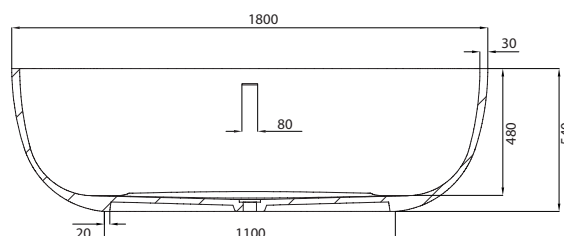

NOTA ESCLUSO DI RUBINETTERIA

ARTICOLO	PESO (Kg)	DIMENSIONI (cm)	PREZZO (€)
> MERADHOO_ASTME180	171	180 x 87 x 54	3.945,00

PER OGNI 2 ARTICOLI, ULTERIORE EXTRA

MILLENIUM®
BATHTUB DESIGN

MERADHOO

VASCA FREE-STANDING IN "ARTIFICIAL STONE"