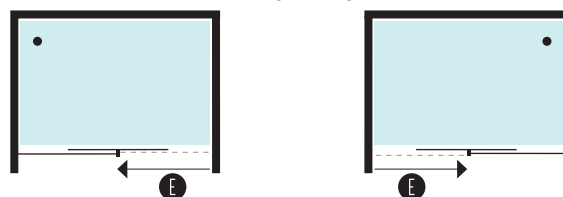

CARATTERISTICHE

- CRISTALLO TEMPRATO 6 MM.
- PROFILO FLAT IN ALLUMINIO NERO OPACO
- CHIUSURA MAGNETICA DELL'ANTA
- CUSCINETTI DI SCORRIMENTO IN NYLON
- CUSCINETTI CON SISTEMA DI SGANCIO RAPIDO ANTA MOBILE
- MANIGLIA IN ACCIAIO NERO OPACO DA 35 CM.

COMPLETO DI:

- TRATTAMENTO ANTICALCARE INCLUSO

REVERSIBILE DX/SX

	ARTICOLO	DIMENSIONI (cm)	PESO (Kg)	ESTENSIONE (cm)	ENTRATA (cm)	CRISTALLO (mm)	PREZZO (€)
>	S108BK A1	100	31	96÷100 x 195H	40	trasp. 6 MM	434,00
>	S108BK B1	110	34	106÷110 x 195H	45	trasp. 6 MM	452,00
>	S108BK C1	120	37	116÷120 x 195H	50	trasp. 6 MM	472,00
>	S108BK D1	130	40	126÷130 x 195H	54	trasp. 6 MM	490,00
>	S108BK E1	140	43	136÷140 x 195H	59	trasp. 6 MM	514,00
>	S108BK F1	150	46	146÷150 x 195H	64	trasp. 6 MM	542,00
>	S108BK G1	160	49	156÷160 x 195H	69	trasp. 6 MM	570,00