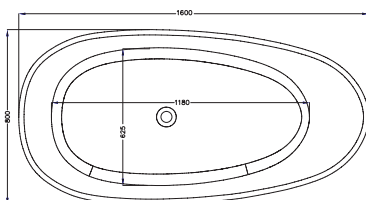

COMPLETO DI:

- PILETTA CLIK-CLAK COVER IN ARTIFICIAL STONE

NOTA ESCLUSO DI RUBINETTERIA

ARTICOLO	PESO (Kg)	DIMENSIONI (cm)	PREZZO (€)
> HAKURAA_ASTHA150	140	150 x 76 x 54	3.160,00
> HAKURAA_ASTHA160	150	160 x 80 x 54	3.282,00
> HAKURAA_ASTHA170	153	170 x 86 x 54	3.542,00