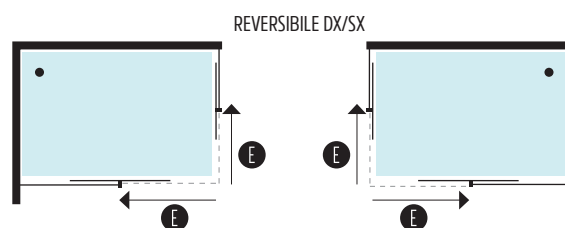

COMPLETO DI:

- TRATTAMENTO ANTICALCARE INCLUSO

ARTICOLO	DIMENSIONI (cm)	PESO (Kg)	ESTENSIONE (cm)	ENTRATA (cm)	CRISTALLO (mm)	PREZZO (€)
> S170BK A1	70	21	67÷69 x 195H	23	trasp. 6 MM	320,00
> S170BK B1	80	24	77÷79 x 195H	28	trasp. 6 MM	340,00
> S170BK C1	90	26	87÷89 x 195H	32	trasp. 6 MM	365,00
> S170BK D1	100	29	97÷99 x 195H	38	trasp. 6 MM	386,00
> S170BK E1	120	36	117÷119 x 195H	48	trasp. 6 MM	413,00
> S170BK F1	140	42	137÷139 x 195H	58	trasp. 6 MM	441,00

NOTA PER CREARE LA CABINA DOCCIA COMPLETA BISOGNA ACQUISTARE I DUE SINGOLI LATI

NOTA POSSIBILITÀ SU RICHIESTA DI CREARE IL SU MISURA TAGLIANDO PROFILI ORIZZONTALI

NOTA CONSIGLIAMO PIATTO DOCCIA IN MINERAL MARMO RESINA MATT SURFACE SUPER FINE BIANCO OPACO (V. PAG. 67)