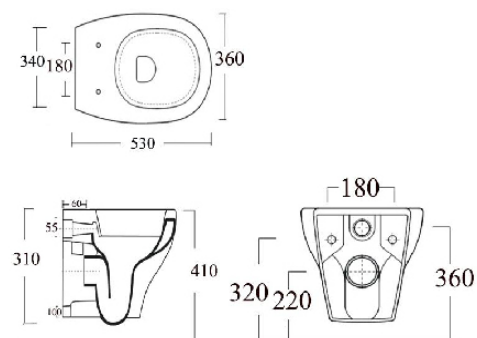

Scheda tecnica VASO SOSPESO