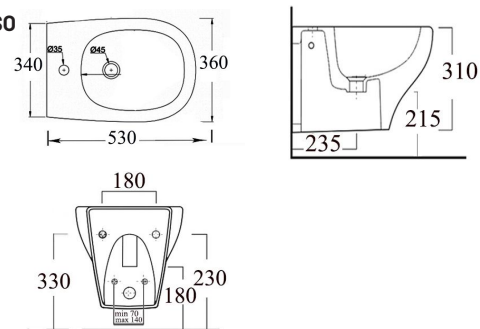

Scheda tecnica BIDET SOSPESO