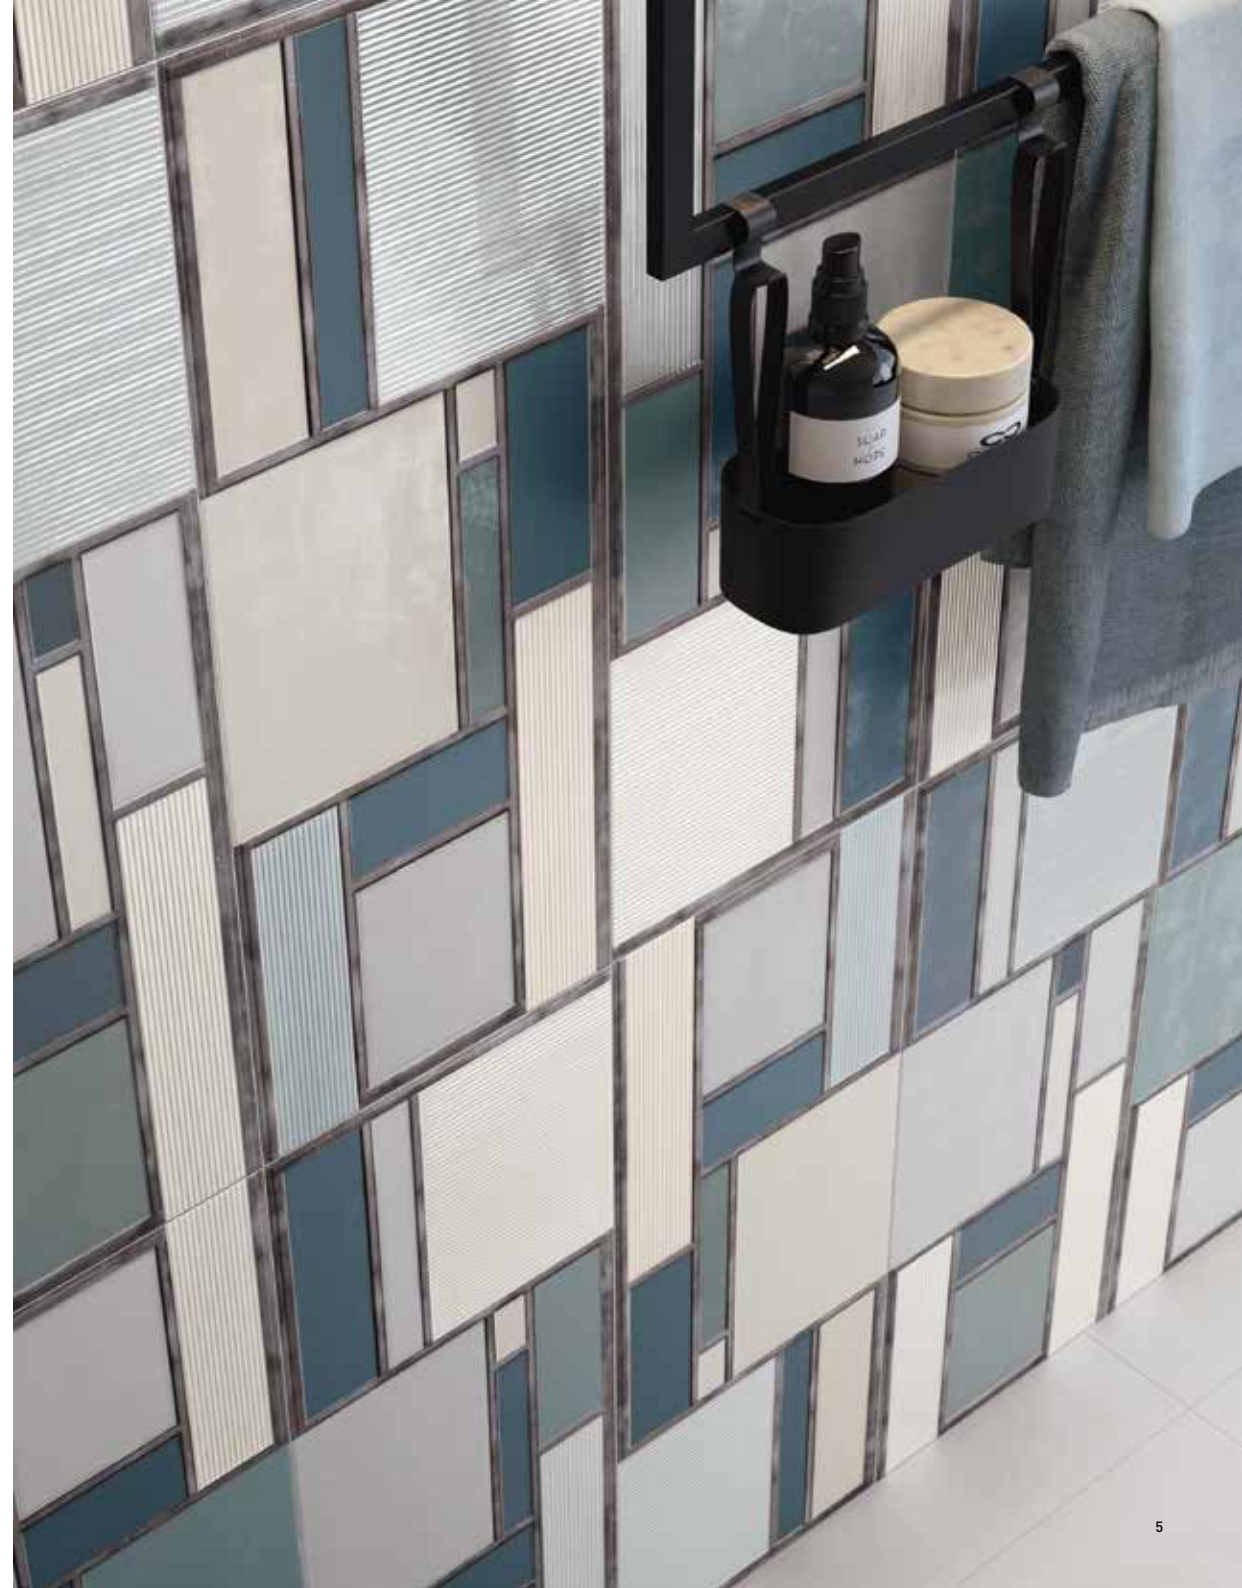

60 x 60 cm
24" x 24"

20 x 120 cm
7,9" x 47"

hub

BRUME
REBEL

★★★★★
NAXOS
FINCIBEC GROUP

AMBIENTE REALIZZATO CON
SETTING REALIZED WITH

BRUME 31,2 x 79,7 cm | 12,3" x 31,4"

REBEL 31,2 x 79,7 cm | 12,3" x 31,4"