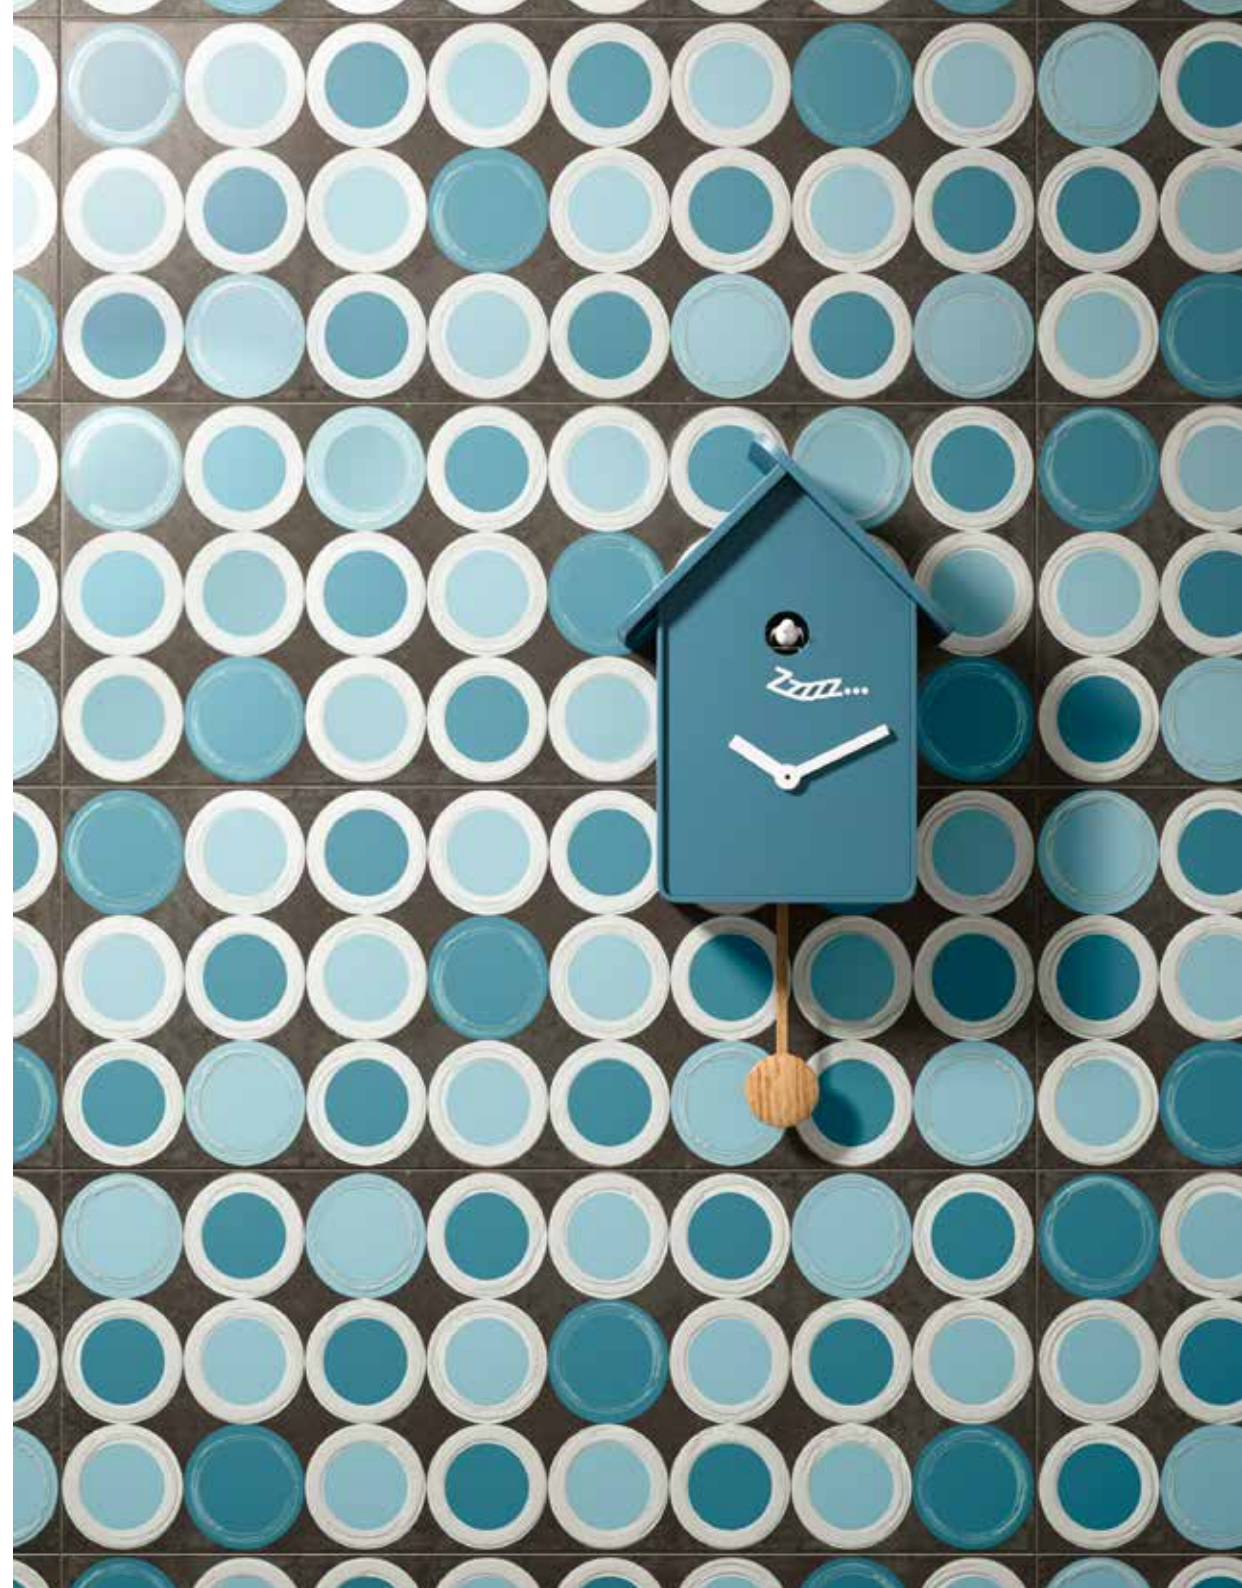

MOS. DECÒ CHILI 30 x 30 cm | 12" x 12"

PAV. CAMARO 20 x 120 cm | 7,9" x 47"

hub

★★★★★
NAXOS
FINCIBEC GROUP

hub

JADE
WHITE
BUBBLE

★★★★★
NAXOS
FINCIBEC GROUP

**AMBIENTE REALIZZATO CON
SETTING REALIZED WITH**