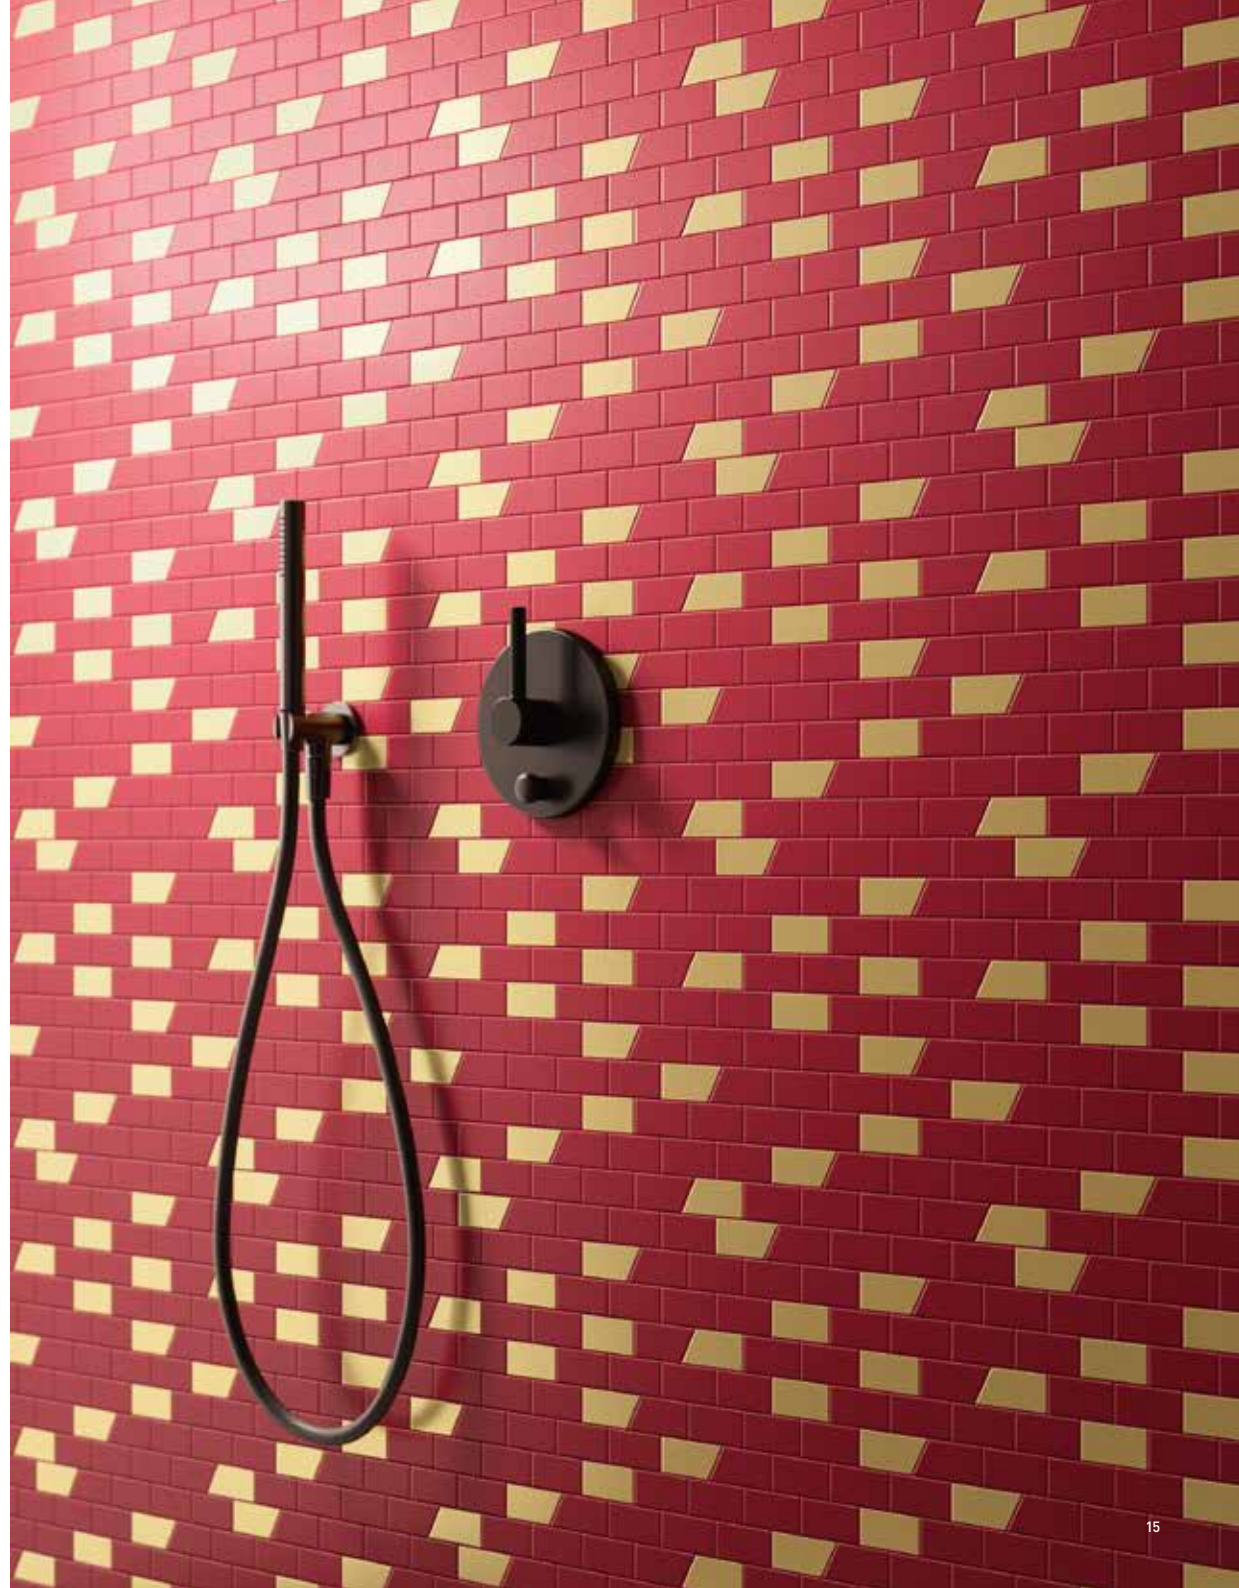

hub

CHILI

BRUME

FASCIA LOGIC

MOS. DECÒ CHILI

★★★★★
NAXOS
FINCIBEC GROUP