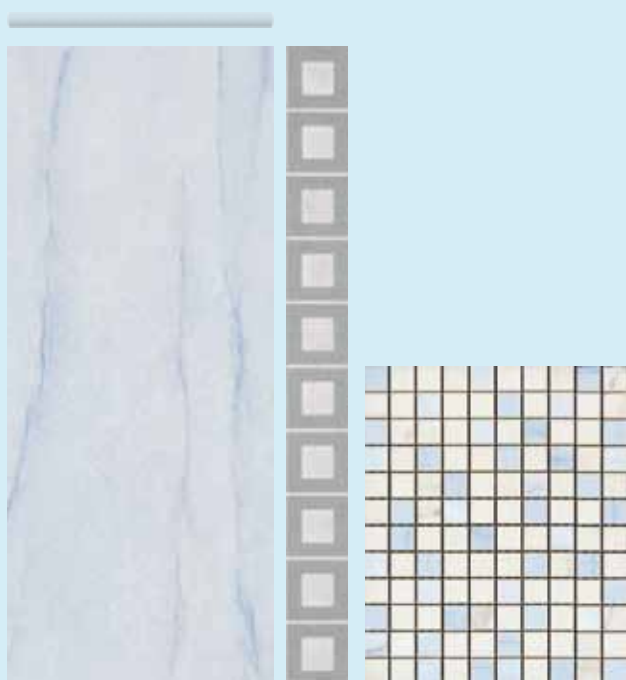

La fresca attulità

azul macauba

azul
macauba

Rivestimento:
Mosaico Carrara/Azul 25x30
Royal Carrara 25x60
List. Ellenico Azul 60 - 5,8x60
Royal Azul Macauba 25x60
Quarter Round Royal Azul RT 1,2x25
London Royal Carrara RT 3,5x25
List. Ellenico Azul Macauba 25 - 5,8x25

CARRARA & AZUL MACAUBA
La fraîcheur actuelle

Pavimento: Royal Azul Macauba 33,3x33,3

CARRARA & AZUL MACAUBA

Rivestimento:
Royal Azul Macauba 25x60
Inserto Royal Carrara 25x60
List. Ellenico Azul 60 - 5,8x60
Matita Royal Silver 2x60

Rivestimento:
Quarter Round Azul Macauba RT 1,2x25
Royal Azul Macauba 25x60
List. Prezioso Silver 6x60
Mosaico Royal Carrara/Azul 25x30

CARRARA & AZUL MACAUBA

Die erfrischende Aktualität

Pavimento:
Royal Azul Macauba 33,3x33,3
Royal Carrara 33,3x33,3