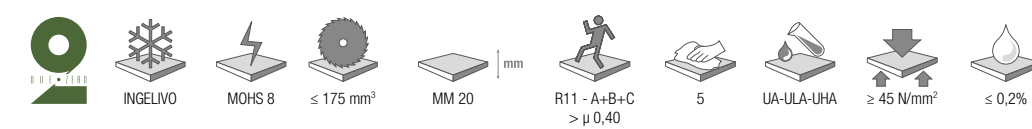

Prodotto con leggera variazione cromatica
Light to moderate shade and texture variation within each box.
Produit à légère variation chromatique.
Produkt mit leichter Farbnuance.