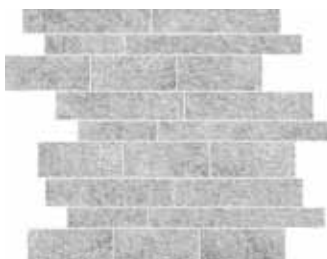

cod. 0014450 Mos. Mur. Porfido Grigio PZ/134
34x34 - 13^{2/8}''x13^{2/8}'' BOX/09