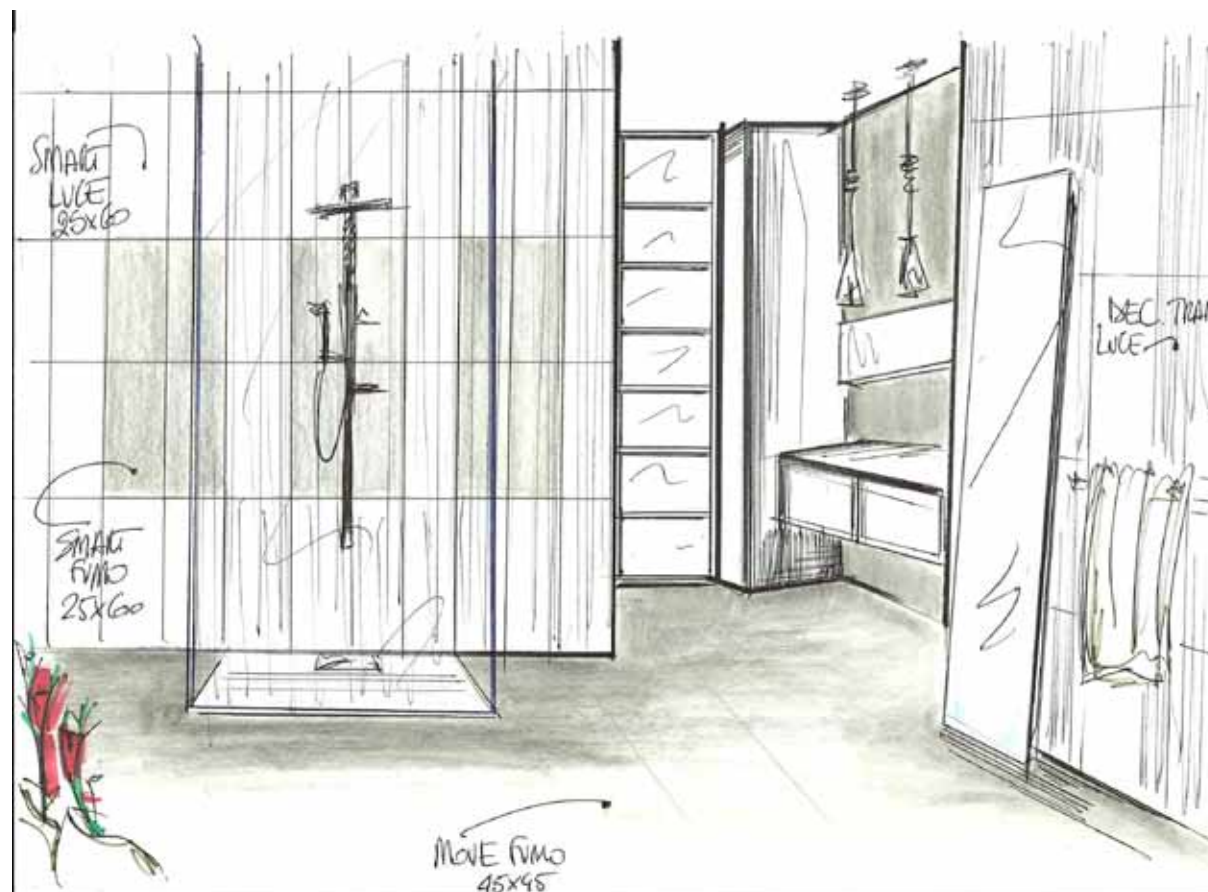

SMART MIX AND MATCH PROJECT

Il concetto chiave di questa collezione è la libertà di progettare, inventare geometrie e giochi grafici, creare abbinamenti audaci ed esclusivi, mixando toni a contrasto, colori neutri e accesi, superfici lisce e ondulate, lucide e opache.

The key concept of this collection is the freedom to design and create geometries and graphic games, the option of creating daring and exclusive combinations, mixing contrasting tones, combined with neutral and bright colours, smooth and wavy surfaces, shiny and mat.