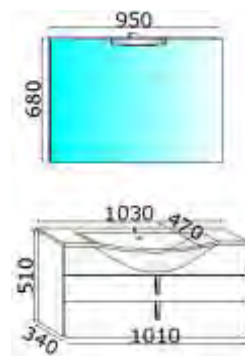

MILLY

- 08722 MILLY 31 - bianco/white/Weiß/blanc € 818,00
- 08723 MILLY 31 - legno/wood/Holz/bois € 796,00
- 08724 MILLY 31 - colore/colour/Farbe/couleur € 1.002,00