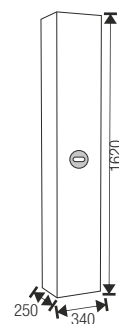

01119 - 34xH162xP25 bianco/white/Weiß/blanc € 358,00

01114 - 34xH162xP25 legno/wood/Holz/bois € 345,00