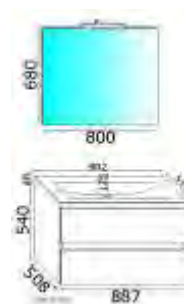

1. 07723 LIBRA 90.010 - bianco/white/Weiß/blanc € 987.00
   07724 LIBRA 90.010 - legno/wood/Holz/bois € 960.00

Finiture/colours/Farben/finitions LIBRA

B.co Lucido
Glossy White
Weiß Hochglanz
Blanc brillant

NOCE
TRANCHE'

FRASSINO
TRANCHE'