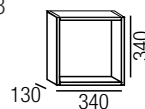

Pensile a giorno 34x34x13  
 Wall cabinet 34x34x13  
 Hängeschrank 34x34x13  
 Meuble haut 34x34x13

- 07168 - bianco/white/Weiß/blanc € 108,00
- 07169 - legno/wood/Holz/bois € 98,00
- 07170 - colore/colour/Farbe/couleur € 169,00