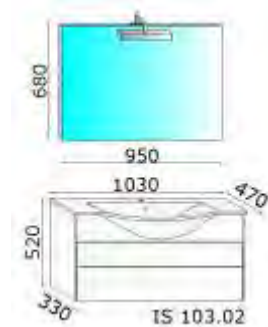

IDEA STYLE

- 07261 IDEA STYLE 103.02 - bianco/white/Weiß/blanc € 802.00
- 07262 IDEA STYLE 103.02 - legno/wood/Holz/bois € 771.00
- 07263 IDEA STYLE 103.02 - colore/colour/Farbe/couleur € 973.00