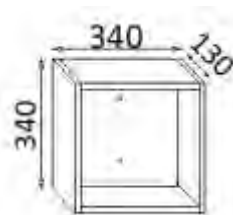

Pensile a giorno 34x34x13
Wall cabinet 34x34x13
Hängeschrank 34x34x13
Meuble haut 34x34x13

07168 - bianco/white/Weiß/blanc € 108.00
07169 - legno/wood/Holz/bois € 98.00

a richiesta:
maggiorazione per lampada 01299 led 5w, € 31.00
n.b.: importo lordo da aggiungere al listino

on demand:
increase for led lamp 01299 led 5w € 31.00
n.b.: amount to be added to the price list

nach Wünschen:
Leuchte 01299 LED 5w - Preiszuschlag € 31.00
(brutto Betrag zum Listenpreis hinzurechnen)

sur demande:
augmentation lampe à led 01299 led 5w, € 31.00
n.b.: montant brut à ajouter à la liste des prix