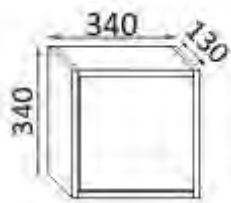

Pensile 1 anta push 34x34x13
Wall cabinet 1 door push 34x34x13
Hängeschrank 1 Tür push 34x34x13
Meuble haut 1 porte push 34x34x13

07171 - bianco/white/Weiß/blanc € 119.00
07172 - legno/wood/Holz/bois € 116.00

Pensile a giorno 34x34x13
Wall cabinet 34x34x13
Hängeschrank 34x34x13
Meuble haut 34x34x13

07168 - bianco/white/Weiß/blanc € 108.00
07169 - legno/wood/Holz/bois € 98.00

09702 - 34x25x162 - bianco/white/Weiß/blanc € 389,00
09703 - 34x25x162 - legno/wood/Holz/bois € 375,00

a richiesta:
maggiorazione per lampada 01299 led 5w, € 31.00
n.b.: importo lordo da aggiungere al listino

on demand:
increase for led lamp 01299 led 5w € 31.00
n.b.: amount to be added to the price list

nach Wünschen:
Leuchte 01299 LED 5w - Preiszuschlag € 31.00
(brutto Betrag zum Listenpreis hinzurechnen)

sur demande:
augmentation lampe à led 01299 led 5w, € 31.00
n.b.: montant brut à ajouter à la liste des prix

Finiture/colours/Farben/finitions XL

B.co Lucido
Glossy White
Weiß Hochglanz
Blanc brillant