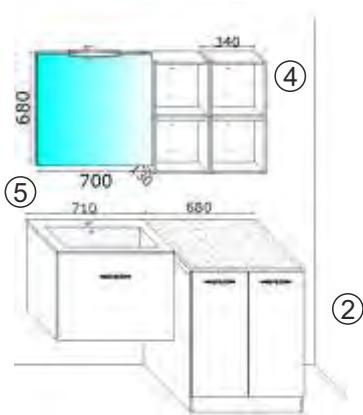

# Lavarredo SIMPLY

Pensile a giorno 34x34x13  
 Wall cabinet 34x34x13  
 Hängeschrank 34x34x13  
 Meuble haut 34x34x13

- ④ 07168 - bianco/white/Weiß/blanc € 108.00 x 4
- 07169 - legno/wood/Holz/bois € 98.00 x 4