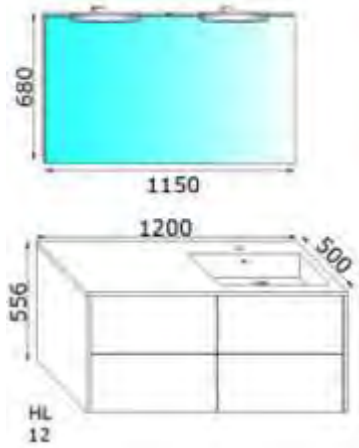

- 08261 LIKO 12 - bianco/white/Weiß/blanc € 1.446,00
- 08262 LIKO 12 - legno/wood/Holz/bois € 1.372,00