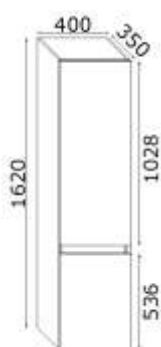

- Pensile 1 anta push 34x34x13  
 Wall cabinet 1 door push 34x34x13  
 Hängeschrank 1Tür push 34x34x13  
 Meuble haut 1 porte push 34x34x13

- 07171 - bianco/white/Weiß/blanc € 119.00  
 07172 - legno/wood/Holz/bois € 116.00  
 07173 - colore/colour/Farbe/couleur € 173.00