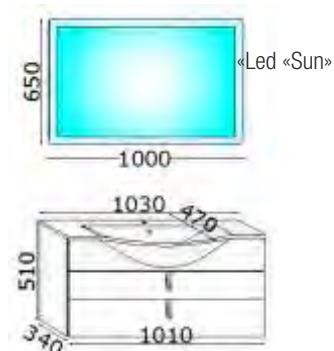

- 08725 MILLY 33 - bianco/white/Weiß/blanc € 1.123,00
- 08726 MILLY 33 - legno/wood/Holz/bois € 1.101,00
- 08727 MILLY 33 - colore/colour/Farbe/couleur € 1.307,00