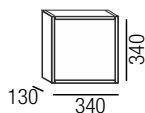

# SILVY

Pensile 1 anta push 34x34x13  
 Wall cabinet 1 door push 34x34x13  
 Hängeschrank 1Tür push 34x34x13  
 Meuble haut 1 porte push 34x34x13

07171 - bianco/white/Weiß/blanc € 119.00  
 07172 - legno/wood/Holz/bois € 116.00  
 07173 - colore/colour/Farbe/couleur € 173.00