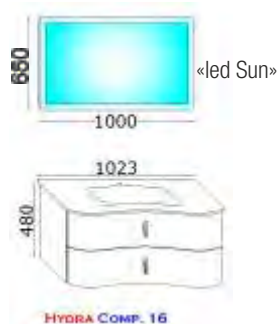

1. 07926 HYDRA COMP. 16 - bianco/white/Weiß/blanc € 1.779,00
   05036 HYDRA COMP. 16 - legno/wood/Holz/bois € 1.802,00
   07927 HYDRA COMP. 16 - colore/colour/Farbe/couleur € 1.850,00