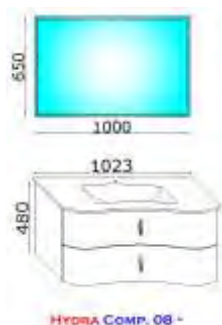

1. 05018 HYDRA COMP. 08 - bianco/white/Weiß/blanc € 1.746,00
   05019 HYDRA COMP. 08 - legno/wood/Holz/bois € 1.769,00
   05020 HYDRA COMP. 08 - colore/colour/Farbe/couleur € 1.817,00