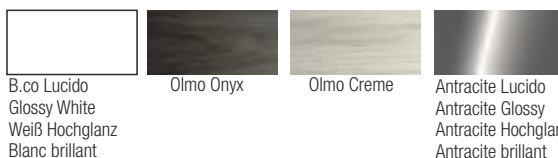

Finiture/colours/Farben/finitions MALIBU

1. 07700 40x34x162 - bianco/white/Weiß/blanc € 451.00
   07701 40x34x162 - legno/wood/Holz/bois € 428.00
   07702 40x34x162 - colore/colour/Farbe/couleur € 698.00