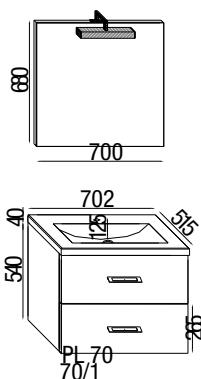

SWING

1. 07110 Swing 70.1 - bianco/white/Weiß/blanc € 976.00
   07111 Swing 70.1 - legno/wood/Holz/bois € 964.00
   07112 Swing 70.1 - colore/colour/Farbe/couleur € 1.100.00

a richiesta:

maggiorazione per lampada 01299 led 5w, € 31.00
n.b.: importo lordo da aggiungere al listino

on demand:

increase for led lamp 01299 led 5w € 31.00 each (x2)
n.b.: amount to be added to the price list

nach Wünschen:

Leuchte 01299 LED 5w - Preiszuschlag € 31.00
(brutto Betrag zum Listenpreis hinzurechnen)

sur demande:

augmentation lampe à led 01299 led 5w, € 31.00
n.b.: montant brut à ajouter à la liste des prix