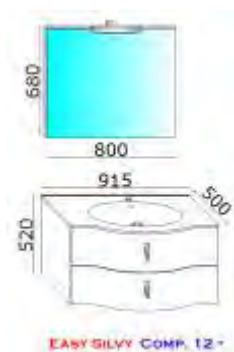

SILVY

Pensile 1 anta push 34x34x13
Wall cabinet 1 door push 34x34x13
Hängeschrank 1Tür push 34x34x13
Meuble haut 1 porte push 34x34x13

07171 - bianco/white/Weiß/blanc € 119.00
07172 - legno/wood/Holz/bois € 116.00
07173 - colore/colour/Farbe/couleur € 173.00

Pensile a giorno 34x34x13
Wall cabinet 34x34x13
Hängeschrank 34x34x13
Meuble haut 34x34x13

07168 - bianco/white/Weiß/blanc € 108.00
07169 - legno/wood/Holz/bois € 98.00
07170 - colore/colour/Farbe/couleur € 169,00