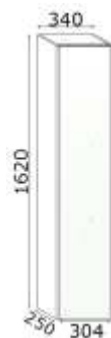

# IDEA STYLE

- 07261 IDEA STYLE 103.02 - bianco/white/Weiß/blanc € 802.00
- 07262 IDEA STYLE 103.02 - legno/wood/Holz/bois € 771.00
- 07263 IDEA STYLE 103.02 - colore/colour/Farbe/couleur € 973.00

- 11259 IDEA STYLE 103.12 - bianco/white/Weiß/blanc € 1074.00
- 11260 IDEA STYLE 103.12 - legno/wood/Holz/bois € 1043.00
- 11261 IDEA STYLE 103.12 - colore/colour/Farbe/couleur € 1245.00