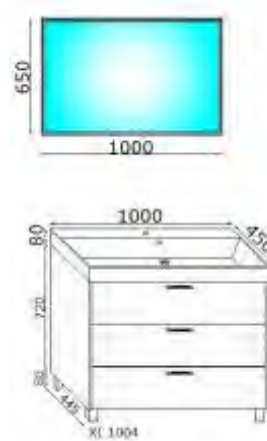

09670 - XL 1004 - 3C bianco/white/Weiß/blanc € 1.491,00  
 09671 - XL 1004 - 3C legno/wood/Holz/bois € 1.485,00

09702 - 34x25x162 - bianco/white/Weiß/blanc € 389,00  
 09703 - 34x25x162 - legno/wood/Holz/bois € 375,00