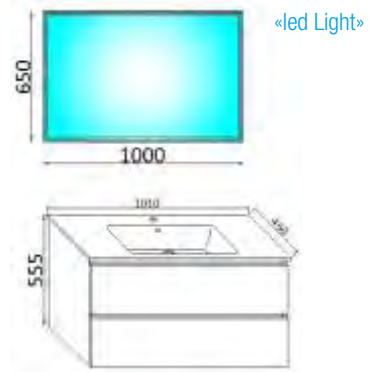

FASHION

11206 FASHION 100.1 2C bianco/white/Weiß/blanc € 875,00
11207 FASHION 100.1 2C legno/wood/Holz/bois € 864,00

11209 FASHION 100.12 2C bianco/white/Weiß/blanc € 1.147,00
11210 FASHION 100.12 2C legno/wood/Holz/bois € 1.136,00

07230 34x25x162 - bianco/white/Weiß/blanc € 361.00
07231 34x25x162 - legno/wood/Holz/bois € 345.00

Pensile a giorno 34x34x13
Wall cabinet 34x34x13
Hängeschrank 34x34x13
Meuble haut 34x34x13

07168 - bianco/white/Weiß/blanc € 108.00
07169 - legno/wood/Holz/bois € 98.00

Finiture/colours/Farben/finitions FASHION