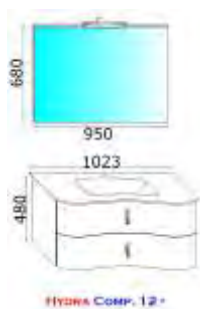

1. 07922 HYDRA COMP. 12 - bianco/white/Weiß/blanc € 1.474,00
   05030 HYDRA COMP. 12 - legno/wood/Holz/bois € 1.497,00
   07923 HYDRA COMP. 12 - colore/colour/Farbe/couleur € 1.545,00

a richiesta:
maggiorazione per lampada 01299 led 5w, € 31.00
n.b.: importo lordo da aggiungere al listino

on demand:
increasing for led lamp 01299 led 5w € 31.00
n.b.: amount to be added to the price list

nach Wünschen:
Leuchte 01299 LED 5w - Preiszuschlag € 31.00
(brutto Betrag zum Listenpreis hinzurechnen)

sur demande:
augumentation lampe à led 01299 led 5w, € 31.00
n.b.: montant brut à ajouter à la liste des prix

«led Light»