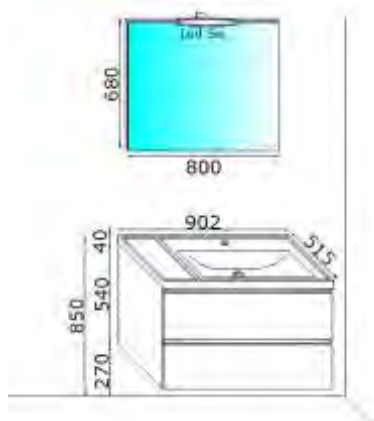

CALIPSO

- 09476 CALIPSO 90.1 bianco/white/Weiß/blanc € 1.080,00
- 09477 CALIPSO 90.1 legno/wood/Holz/bois € 1.056,00
- 09478 CALIPSO 90.1 colore/colour/Farbe/couleur € 1.268,00

- 09482 CALIPSO 90.12 bianco/white/Weiß/blanc € 1.300,00
- 09483 CALIPSO 90.12 legno/wood/Holz/bois € 1.276,00
- 09484 CALIPSO 90.12 colore/colour/Farbe/couleur € 1.488,00

Pensile a giorno 34x34x13
Wall cabinet 34x34x13
Hängeschrank 34x34x13
Meuble haut 34x34x13

- 07168 - bianco/white/Weiß/blanc € 108.00
- 07169 - legno/wood/Holz/bois € 98.00
- 07170 - colore/colour/Farbe/couleur € 169.00

- 07230 34x25x162 - bianco/white/Weiß/blanc € 361.00
- 07231 34x25x162 - legno/wood/Holz/bois € 345.00
- 07232 34x25x162 - colore/colour/Farbe/couleur € 653.00

Finiture/colours/Farben/finitions CALIPSO