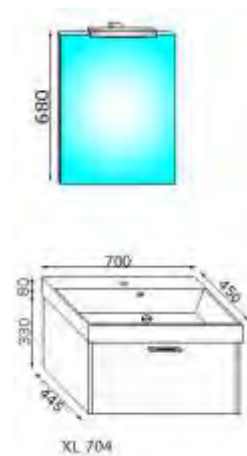

09673 - XL 704 - 1C bianco/white/Weiß/blanc € 660,00
09674 - XL 704 - 1C legno/wood/Holz/bois € 656,00