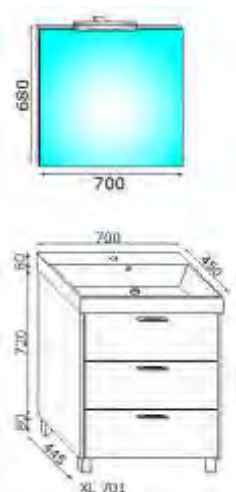

09661 - XL 701 - 3C bianco/white/Weiß/blanc € 982,00
09662 - XL 701 - 3C legno/wood/Holz/bois € 977,00