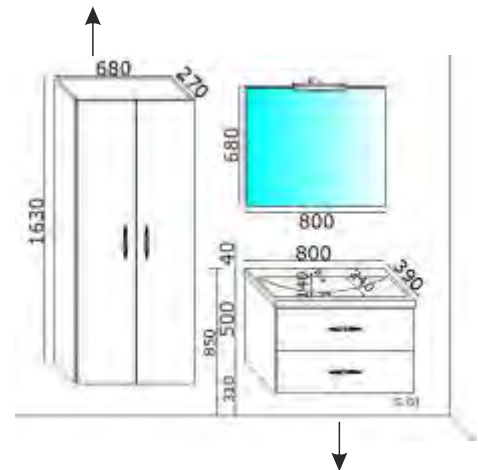

08453 68x27x163 - bianco/white/Weiß/blanc € 485,00
08454 68x27x163 - legno/wood/Holz/bois € 463,00