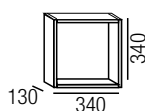

07168 - bianco/white/Weiß/blanc € 108.00
07169 - legno/wood/Holz/bois € 98.00
07170 - colore/colour/Farbe/couleur € 169,00