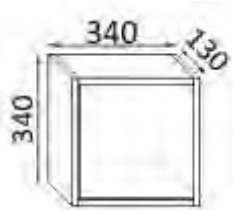

«cast marble countertop basins»  
«drawers with soft closing system»

«Gussmarmor-Waschbecken»  
«Schubladen mit Soft-Einzug»

«vasque en marbre moulé»  
«tiroirs avec fermeture en douceur»

Pensile 1 anta push 34x34x13  
 Wall cabinet 1door push 34x34x13  
 Hängeschrank 1Tür push 34x34x13  
 Meuble haut 1 porte push 34x34x13