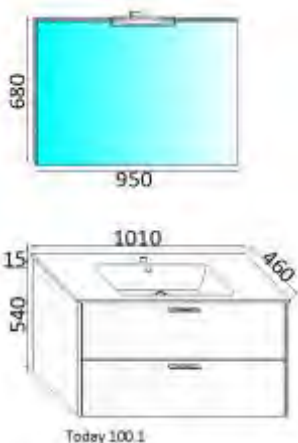

TODAY

09719 TODAY 100.1 - 2C bianco/white/Weiß/blanc € 890,00
09720 TODAY 100.1 - 2C legno/wood/Holz/bois € 887,00