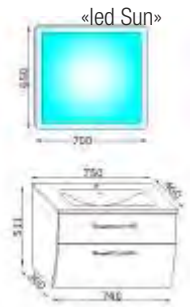

MOON

07969 MOON 75.11 - bianco/white/Weiß/blanc € 1.510,00
07971 MOON 75.11 - colore/colour/Farbe/couleur € 1.662,00