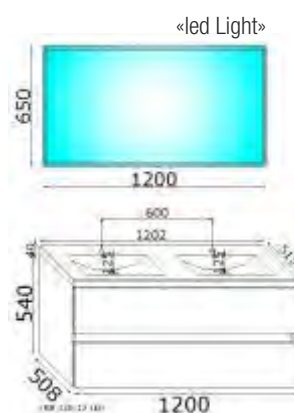

11254 LIBRA 120.12 - bianco/white/Weiß/blanc € 1.575,00
11255 LIBRA 120.12 - legno/wood/Holz/bois € 1.533,00