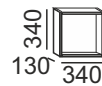

07230 34x25x162 - bianco/white/Weiß/blanc € 361.00
07231 34x25x162 - legno/wood/Holz/bois € 345.00

Pensile a giorno 34x34x13
Wall cabinet 34x34x13
Hängeschrank 34x34x13
Meuble haut 34x34x13