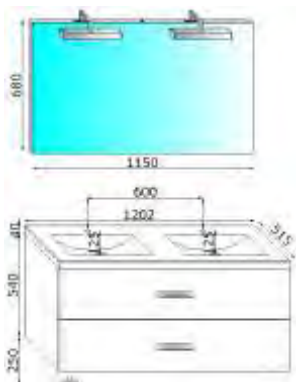

SWING

- 07134 Swing 120.1 - bianco/white/Weiß/blanc € 1.416,00
- 07135 Swing 120.1 - legno/wood/Holz/bois € 1.401,00
- 07136 Swing 120.1 - colore/colour/Farbe/couleur € 1.584,00

Disponibile anche monovasca
Erhältlich auch mit Einzelbecken
Available with single bowl too
Disponible avec une seule vasque

«led SUN

- 07888 Swing 120.12 - bianco/white/Weiß/blanc € 1.729,00
- 07889 Swing 120.12 - legno/wood/Holz/bois € 1.714,00
- 07890 Swing 120.12 - colore/colour/Farbe/couleur € 1.897,00

- 01329 - 40x34x162 - bianco/white/Weiß/blanc € 395,00
- 01330 - 40x34x162 - legno/wood/Holz/bois € 382,00
- 01331 - 40x34x162 - colore/colour/Farbe/couleur € 591,00

Finiture/colours/Farben/finitions SWING

B.co Lucido
Glossy White
Weiß Hochglanz
Blanc brillant

NOCE
TRANCHE'

FRASSINO
TRANCHE'

Colori Lucidi
Glossy Colours
Glänzende Farben
Couleurs brillantes