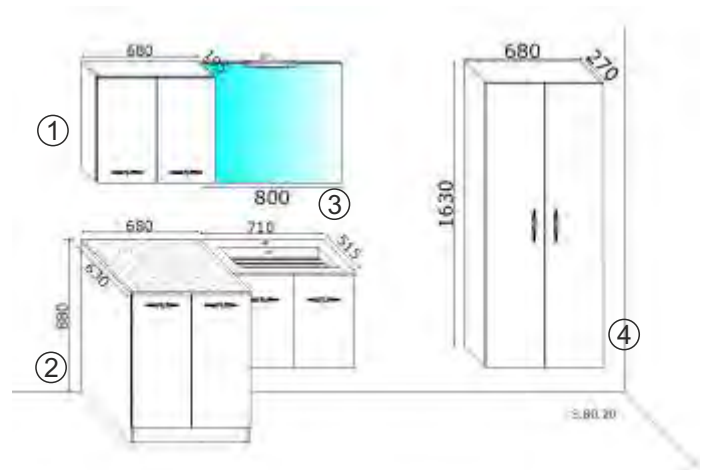

# Lavarredo SIMPLY

- ① 08446 68x20x61 - bianco/white/Weiß/blanc € 249,00  
 08447 68x20x61 - legno/wood/Holz/bois € 229,00

- ② 08560 68x62x88 - bianco/white/Weiß/blanc € 417,00  
 top Unicolor  
 08561 68x62x88 - legno/wood/Holz/bois € 379,00  
 top Unicolor