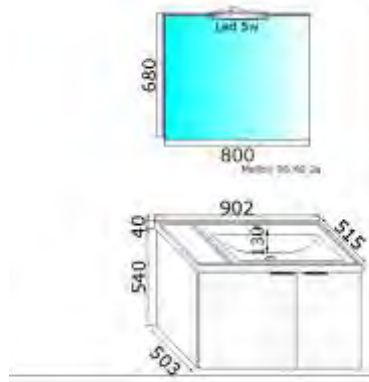

09780 E-MALIBU' 90.2 - bianco/white/Weiß/blanc € 936,00
09781 E-MALIBU' 90.2 - legno/wood/Holz/bois € 928,00