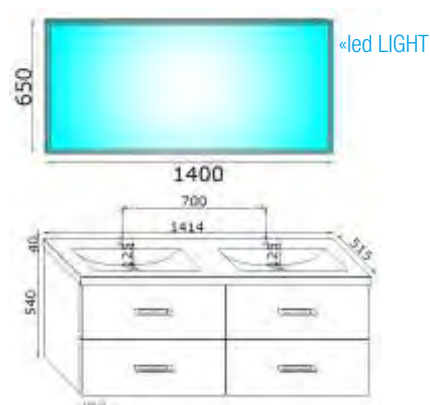

- 11283 Swing 140.12 - bianco/white/Weiß/blanc € 2.220,00
- 11284 Swing 140.12 - legno/wood/Holz/bois € 2.196,00
- 11285 Swing 140.12 - colore/colour/Farbe/couleur € 2.468,00

- 01329 - 40x34x162 - bianco/white/Weiß/blanc € 395.00
- 01330 - 40x34x162 - legno/wood/Holz/bois € 382.00
- 01331 - 40x34x162 - colore/colour/Farbe/couleur € 591.00

Finiture/colours/Farben/finitions SWING

B.co Lucido
Glossy White
Weiß Hochglanz
Blanc brillant

NOCE
TRANCHE'

FRASSINO
TRANCHE'

Colori Lucidi
Glossy Colours
Glänzende Farben
Couleurs brillantes