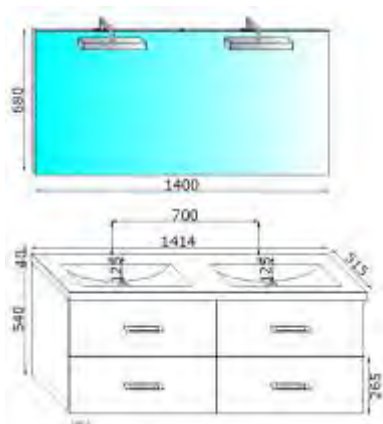

SWING

- 07153 Swing 140.1 - bianco/white/Weiß/blanc € 1.929,00
- 07154 Swing 140.1 - legno/wood/Holz/bois € 1.905,00
- 07155 Swing 140.1 - colore/colour/Farbe/couleur € 2.177,00