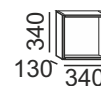

# FASHION

- 10328 FASHION 60.1 2C bianco/white/Weiß/blanc € 673,00  
 10329 FASHION 60.1 2C legno/wood/Holz/bois € 665,00

Pensile a giorno 34x34x13  
 Wall cabinet 34x34x13  
 Hängeschrank 34x34x13  
 Meuble haut 34x34x13