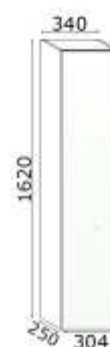

# CALIPSO

- 09485 CALIPSO 120.1 bianco/white/Weiß/blanc € 1.406,00
- 09486 CALIPSO 120.1 legno/wood/Holz/bois € 1.379,00
- 09487 CALIPSO 120.1 colore/colour/Farbe/couleur € 1.604,00

«led Light»

- 09491 CALIPSO 120.12 bianco/white/Weiß/blanc € 1.623,00
- 09492 CALIPSO 120.12 legno/wood/Holz/bois € 1.596,00
- 09493 CALIPSO 120.12 colore/colour/Farbe/couleur € 1.821,00