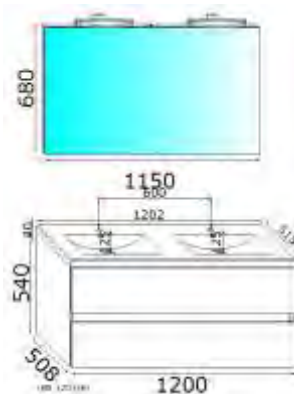

# LIBRA

07729 LIBRA 120.010 - bianco/white/Weiß/blanc € 1.296,00  
 07730 LIBRA 120.010 - legno/wood/Holz/bois € 1.254,00

11254 LIBRA 120.12 - bianco/white/Weiß/blanc € 1.575,00  
 11255 LIBRA 120.12 - legno/wood/Holz/bois € 1.533,00