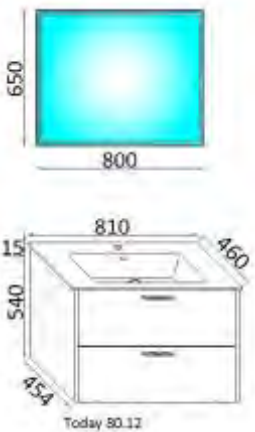

09716 TODAY 80.12 - 2C bianco/white/Weiß/blanc € 1.028,00
09717 TODAY 80.12 - 2C legno/wood/Holz/bois € 1.024,00