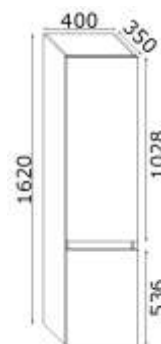

# LIBRA

07729 LIBRA 120.010 - bianco/white/Weiß/blanc € 1.296,00  
 07730 LIBRA 120.010 - legno/wood/Holz/bois € 1.254,00

11254 LIBRA 120.12 - bianco/white/Weiß/blanc € 1.575,00  
 11255 LIBRA 120.12 - legno/wood/Holz/bois € 1.533,00