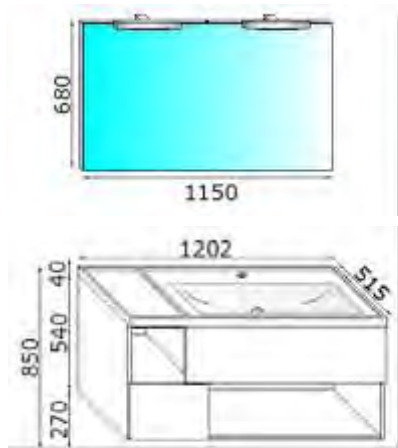

MALIBU'

- 09449 MALIBU' 120.1 - bianco/white/Weiß/blanc € 1.466,00
- 09450 MALIBU' 120.1 - legno/wood/Holz/bois € 1.440,00
- 09451 MALIBU' 120.1 - colore/colour/Farbe/couleur € 1.596,00

- 09455 MALIBU' 120.12 - bianco/white/Weiß/blanc € 1.683,00
- 09456 MALIBU' 120.12 - legno/wood/Holz/bois € 1.657,00
- 09457 MALIBU' 120.12 - colore/colour/Farbe/couleur € 1.813,00

- 07230 34x25x162 - bianco/white/Weiß/blanc € 361,00
- 07231 34x25x162 - legno/wood/Holz/bois € 345,00
- 07232 34x25x162 - colore/colour/Farbe/couleur € 653,00

Finiture/colours/Farben/finitions MALIBU

B.co Lucido
Glossy White
Weiß Hochglanz
Blanc brillant

Olmo Onyx

Olmo Creme

Antracite Lucido
Antracite Glossy
Antracite Hochglanz
Antracite brillant