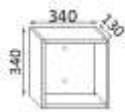

# TODAY

09710 TODAY 60.1 - 2C bianco/white/Weiß/blanc € 674,00  
 09711 TODAY 60.1 - 2C legno/wood/Holz/bois € 669,00

09702 - 34x25x162 - bianco/white/Weiß/blanc € 389,00  
 09703 - 34x25x162 - legno/wood/Holz/bois € 375,00