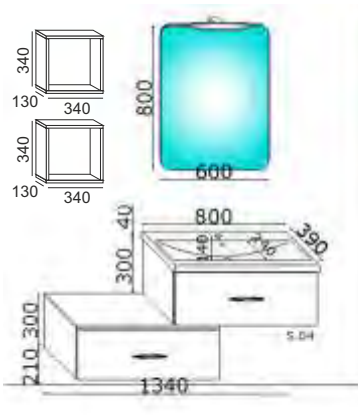

Pensile a giorno 34x34x13
Wall cabinet 34x34x13
Hängeschränk 34x34x13
Meuble haut 34x34x13

07168 - bianco/white/Weiß/blanc € 108.00 x 2
07169 - legno/wood/Holz/bois € 98.00 x 2

08501 Simply 80.01 - bianco/white/Weiß/blanc € 1.104,00
08502 Simply 80.01 - legno/wood/Holz/bois € 1.063,00