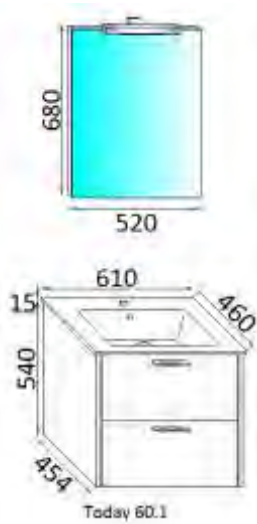

TODAY

09710 TODAY 60.1 - 2C bianco/white/Weiß/blanc € 674,00
09711 TODAY 60.1 - 2C legno/wood/Holz/bois € 669,00

09702 - 34x25x162 - bianco/white/Weiß/blanc € 389,00
09703 - 34x25x162 - legno/wood/Holz/bois € 375,00

Pensile a giorno 34x34x13
Wall cabinet 34x34x13
Hängeschränk 34x34x13
Meuble haut 34x34x13

07168 - bianco/white/Weiß/blanc € 108,00
07169 - legno/wood/Holz/bois € 98,00

Finiture/colours/Farben/finitions TODAY

B.co Lucido
Glossy White
Weiß Hochglanz
Blanc brillant

Olmo Onyx

Olmo Creme

Noce Tranchè

Frassino Tranchè