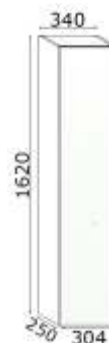

# FASHION

- 11200 FASHION 80.1 2C bianco/white/Weiß/blanc € 783,00  
 11201 FASHION 80.1 2C legno/wood/Holz/bois € 763,00

- 11203 FASHION 80.12 2C bianco/white/Weiß/blanc € 1.016,00  
 11204 FASHION 80.12 2C legno/wood/Holz/bois € 996,00