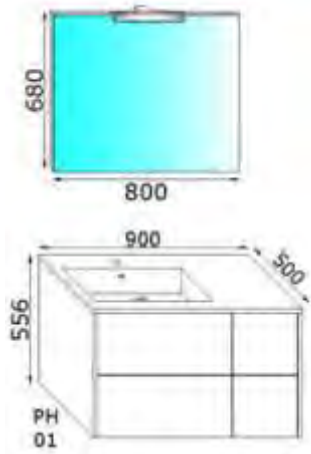

# LIKO

«lavabi in mineralmarmo»  
«push to open system»

«cast marble countertop basins»  
«push to open system»

«Gussmarmor-Waschbecken»  
«push to open system»

«vasque en marbre moulé»  
«push to open system»