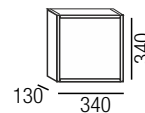

- Pensile 1 anta push 34x34x13  
 Wall cabinet 1door push 34x34x13  
 Hängeschrank 1Tür push 34x34x13  
 Meuble haut 1 porte push 34x34x13

- 07171 - bianco/white/Weiß/blanc € 119.00  
 07172 - legno/wood/Holz/bois € 116.00  
 07173 - colore/colour/Farbe/couleur € 173.00