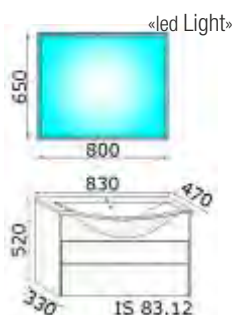

1. 11256 IDEA STYLE 83.12 - bianco/white/Weiß/blanc € 971.00
   11257 IDEA STYLE 83.12 - legno/wood/Holz/bois € 947.00
   11258 IDEA STYLE 83.12 - colore/colour/Farbe/couleur € 1.147.00

1. Pensile 1 anta push 34x34x13
   Wall cabinet 1door push 34x34x13
   Hängeschrank 1Tür push 34x34x13
   Meuble haut 1 porte push 34x34x13

1. 07171 - bianco/white/Weiß/blanc € 119.00
   07172 - legno/wood/Holz/bois € 116.00
   07173 - colore/colour/Farbe/couleur € 173.00

1. Pensile a giorno 34x34x13
   Wall cabinet 34x34x13
   Hängeschrank 34x34x13
   Meuble haut 34x34x13

1. 07168 - bianco/white/Weiß/blanc € 108.00
   07169 - legno/wood/Holz/bois € 98.00
   07170 - colore/colour/Farbe/couleur € 169.00

Finiture/colours/Farben/finitions IDEA STYLE

B.co Lucido
Glossy White
Weiß Hochglanz
Blanc brillant

NOCE
TRANCHE'

FRASSINO
TRANCHE'

Colori Lucidi
Glossy Colours
Glänzende Farben
Couleurs brillantes