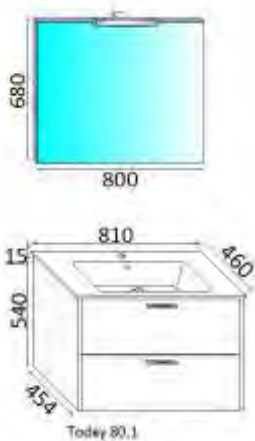

TODAY

09713 TODAY 80.1 - 2C bianco/white/Weiß/blanc € 795,00
09714 TODAY 80.1 - 2C legno/wood/Holz/bois € 791,00