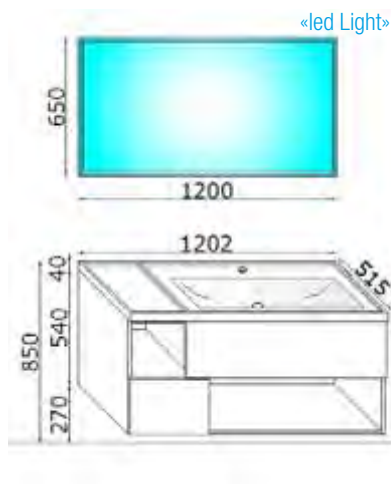

- 09449 MALIBU' 120.1 - bianco/white/Weiß/blanc € 1.466,00
- 09450 MALIBU' 120.1 - legno/wood/Holz/bois € 1.440,00
- 09451 MALIBU' 120.1 - colore/colour/Farbe/couleur € 1.596,00

- 09455 MALIBU' 120.12 - bianco/white/Weiß/blanc € 1.683,00
- 09456 MALIBU' 120.12 - legno/wood/Holz/bois € 1.657,00
- 09457 MALIBU' 120.12 - colore/colour/Farbe/couleur € 1.813,00

- 07230 34x25x162 - bianco/white/Weiß/blanc € 361,00
- 07231 34x25x162 - legno/wood/Holz/bois € 345,00
- 07232 34x25x162 - colore/colour/Farbe/couleur € 653,00

Finiture/colours/Farben/finitions MALIBU

B.co Lucido
Glossy White
Weiß Hochglanz
Blanc brillant

Olmo Onyx

Olmo Creme

Antracite Lucido
Antracite Glossy
Antracite Hochglanz
Antracite brillant