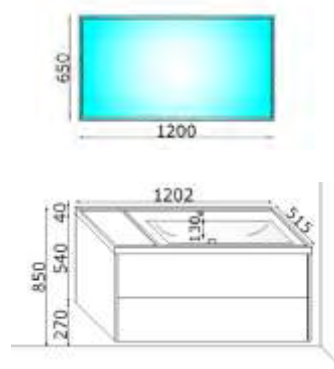

- 09485 CALIPSO 120.1 bianco/white/Weiß/blanc € 1.406,00
- 09486 CALIPSO 120.1 legno/wood/Holz/bois € 1.379,00
- 09487 CALIPSO 120.1 colore/colour/Farbe/couleur € 1.604,00

«led Light»