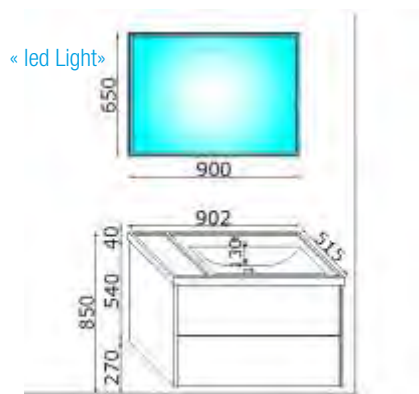

- 09476 CALIPSO 90.1 bianco/white/Weiß/blanc € 1.080,00
- 09477 CALIPSO 90.1 legno/wood/Holz/bois € 1.056,00
- 09478 CALIPSO 90.1 colore/colour/Farbe/couleur € 1.268,00