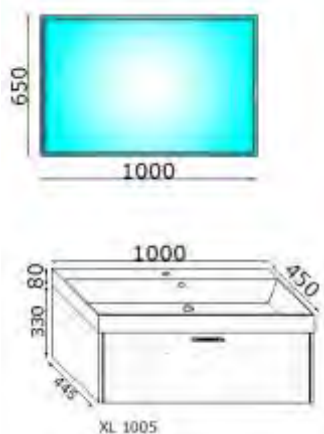

009682 - XL 1005 - 1C bianco/white/Weiß/blanc € 1.111,00
009683 - XL 1005 - 1C legno/wood/Holz/bois € 1.108,00