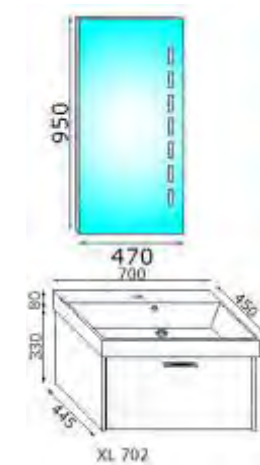

09673 - XL 704 - 1C bianco/white/Weiß/blanc € 660,00
09674 - XL 704 - 1C legno/wood/Holz/bois € 656,00

09676 - XL 702 - 1C bianco/white/Weiß/blanc € 812,00
09677 - XL 702 - 1C legno/wood/Holz/bois € 808,00

Finiture/colours/Farben/finitions XL