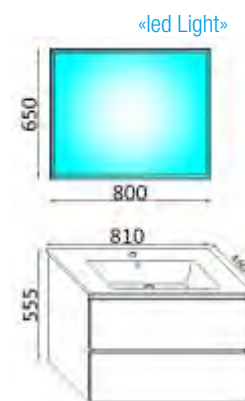

# FASHION

- 11200 FASHION 80.1 2C bianco/white/Weiß/blanc € 783,00  
 11201 FASHION 80.1 2C legno/wood/Holz/bois € 763,00

- 11203 FASHION 80.12 2C bianco/white/Weiß/blanc € 1.016,00  
 11204 FASHION 80.12 2C legno/wood/Holz/bois € 996,00