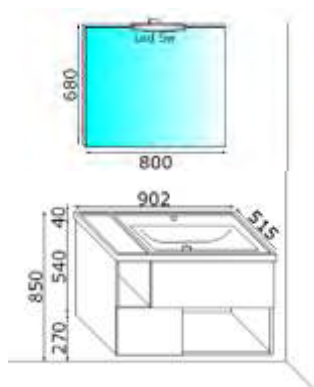

MALIBU'

1. 09440 MALIBU' 90.1 - bianco/white/Weiß/blanc € 1.142,00
   09441 MALIBU' 90.1 - legno/wood/Holz/bois € 1.122,00
   09442 MALIBU' 90.1 - colore/colour/Farbe/couleur € 1.272,00