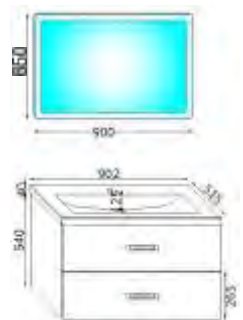

- 07122 Swing 90.1 - bianco/white/Weiß/blanc € 1.125,00
- 07123 Swing 90.1 - legno/wood/Holz/bois € 1.113,00
- 07124 Swing 90.1 - colore/colour/Farbe/couleur € 1.269,00

a richiesta:
maggiorazione per lampada 01299 led 5w, € 31.00
n.b.: importo lordo da aggiungere al listino

on demand:
increasing for led lamp 01299 led 5w € 31.00
n.b.: amount to be added to the price list

nach Wünschen:
Leuchte 01299 LED 5w - Preiszuschlag € 31.00
(brutto Betrag zum Listenpreis hinzurechnen)

sur demande:
augmentation lampe à led 01299 led 5w, € 31.00
n.b.: montant brut à ajouter à la liste des prix

«led SUN