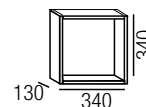

Pensile a giorno 34x34x13  
 Wall cabinet 34x34x13  
 Hängeschrank 34x34x13  
 Meuble haut 34x34x13

- 07168 - bianco/white/Weiß/blanc € 108,00 x 4  
 07169 - legno/wood/Holz/bois € 98,00 x 4