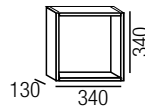

1. 07168 - bianco/white/Weiß/blanc € 108.00
   07169 - legno/wood/Holz/bois € 98.00
   07170 - colore/colour/Farbe/couleur € 169.00