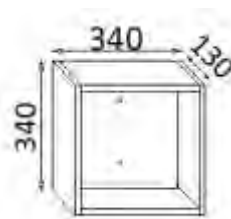

Pensile 1 anta push 34x34x13
Wall cabinet 1 door push 34x34x13
Hängeschrank 1 Tür push 34x34x13
Meuble haut 1 porte push 34x34x13

07171 - bianco/white/Weiß/blanc € 119.00
07172 - legno/wood/Holz/bois € 116.00

Pensile a giorno 34x34x13
Wall cabinet 34x34x13
Hängeschrank 34x34x13
Meuble haut 34x34x13

07168 - bianco/white/Weiß/blanc € 108.00
07169 - legno/wood/Holz/bois € 98.00