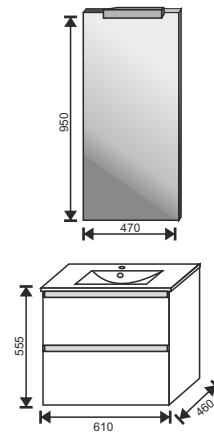

# FASHION

- 10328 FASHION 60.1 2C bianco/white/Weiß/blanc € 673,00  
 10329 FASHION 60.1 2C legno/wood/Holz/bois € 665,00

Pensile a giorno 34x34x13  
 Wall cabinet 34x34x13  
 Hängeschrank 34x34x13  
 Meuble haut 34x34x13