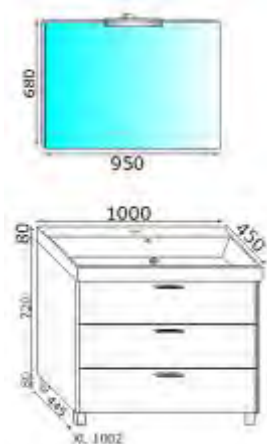

09667 - XL 1002 - 3C bianco/white/Weiß/blanc € 1.186,00
09668 - XL 1002 - 3C legno/wood/Holz/bois € 1.180,00