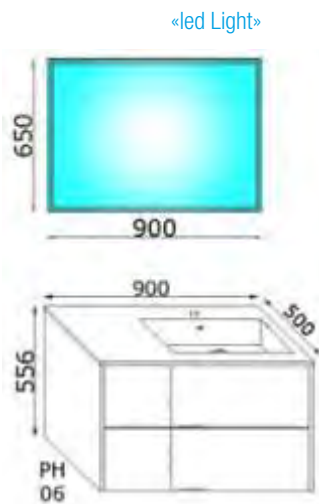

08570 LIKO 06 - bianco/white/Weiß/blanc € 1.472,00
08571 LIKO 06 - legno/wood/Holz/bois € 1.430,00

Finiture/colours/Farben/finitions LIKO

B.co Lucido
Glossy White
Weiß Hochglanz
Blanc brillant

NOCE
TRANCHE'

FRASSINO
TRANCHE'