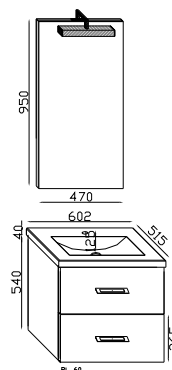

1. 07107 Swing 60.3 - bianco/white/Weiß/blanc € 958.00
   07108 Swing 60.3 - legno/wood/Holz/bois € 945.00
   07109 Swing 60.3 - colore/colour/Farbe/couleur € 1.064.00