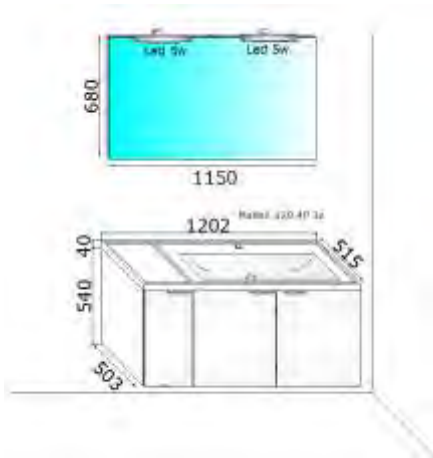

E-MALIBU'

09784 E-MALIBU' 120.2 - bianco/white/Weiß/blanc € 1.300,00
09785 E-MALIBU' 120.2 - legno/wood/Holz/bois € 1.291,00