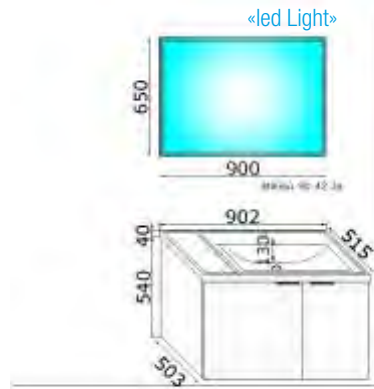

07782 E-MALIBU' 90.13 - bianco/white/Weiß/blanc € 1.156,00  
 07783 E-MALIBU' 90.13 - legno/wood/Holz/bois € 1.148,00

07230 34x25x162 - bianco/white/Weiß/blanc € 361,00  
 07231 34x25x162 - legno/wood/Holz/bois € 345,00