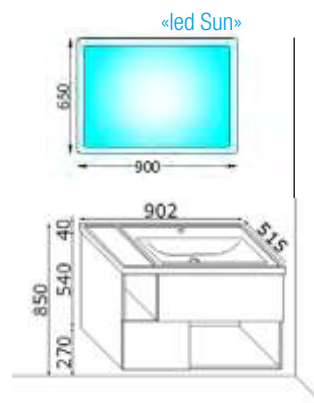

1. 09443 MALIBU' 90.11 - bianco/white/Weiß/blanc € 1.402,00
   09444 MALIBU' 90.11 - legno/wood/Holz/bois € 1.382,00
   09445 MALIBU' 90.11 - colore/colour/Farbe/couleur € 1.532,00