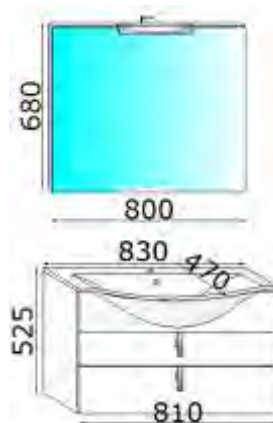

# MILLY

06542 34x25x162 - bianco/white/Weiß/blanc € 365,00  
 06544 34x25x162 - legno/wood/Holz/bois € 356,00  
 08700 34x25x162 - colore/colour/Farbe/couleur € 578,00

08704 MILLY 04 - bianco/white/Weiß/blanc € 750.00  
 08705 MILLY 04 - legno/wood/Holz/bois € 727.00  
 08706 MILLY 04 - colore/colour/Farbe/couleur € 904.00