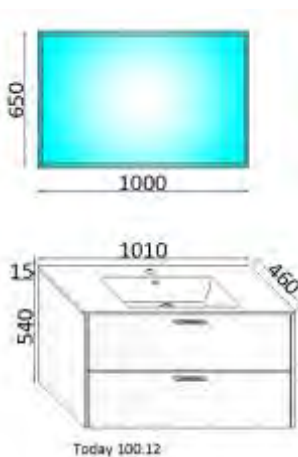

TODAY

09719 TODAY 100.1 - 2C bianco/white/Weiß/blanc € 890,00
09720 TODAY 100.1 - 2C legno/wood/Holz/bois € 887,00

09722 TODAY 100.12 - 2C bianco/white/Weiß/blanc € 1.162,00
09723 TODAY 100.12 - 2C legno/wood/Holz/bois € 1.159,00

09702 - 34x25x162 - bianco/white/Weiß/blanc € 389,00
09703 - 34x25x162 - legno/wood/Holz/bois € 375,00

Finiture/colours/Farben/finitions XL

B.co Lucido
Glossy White
Weiß Hochglanz
Blanc brillant

Olmo Onyx

Olmo Creme

Noce Tranchè

Frassino Tranchè