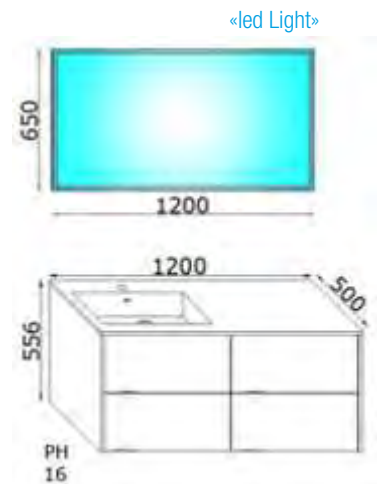

- 08573 LIKO 16 - bianco/white/Weiß/blanc € 1.725,00
- 08574 LIKO 16 - legno/wood/Holz/bois € 1.651,00

Finiture/colours/Farben/finitions LIKO

B.co Lucido
Glossy White
Weiß Hochglanz
Blanc brillant

NOCE
TRANCHE'

FRASSINO
TRANCHE'