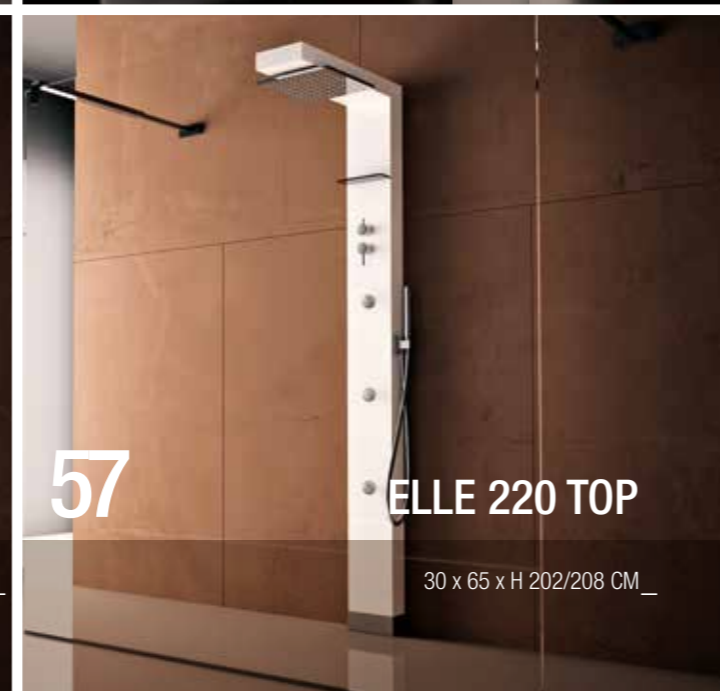

53

DADA

80 x 80 x H 223 CM
90 x 90 x H 223 CM

54

DADA

80 x 100 x H 223 CM

59

ELLE 160 MIDI

19,5 x 15 x H 160 CM

58

ELLE 160 TOP

26,5 x 60,5 x H 160 CM

57

ELLE 220 TOP

30 x 65 x H 202/208 CM

63