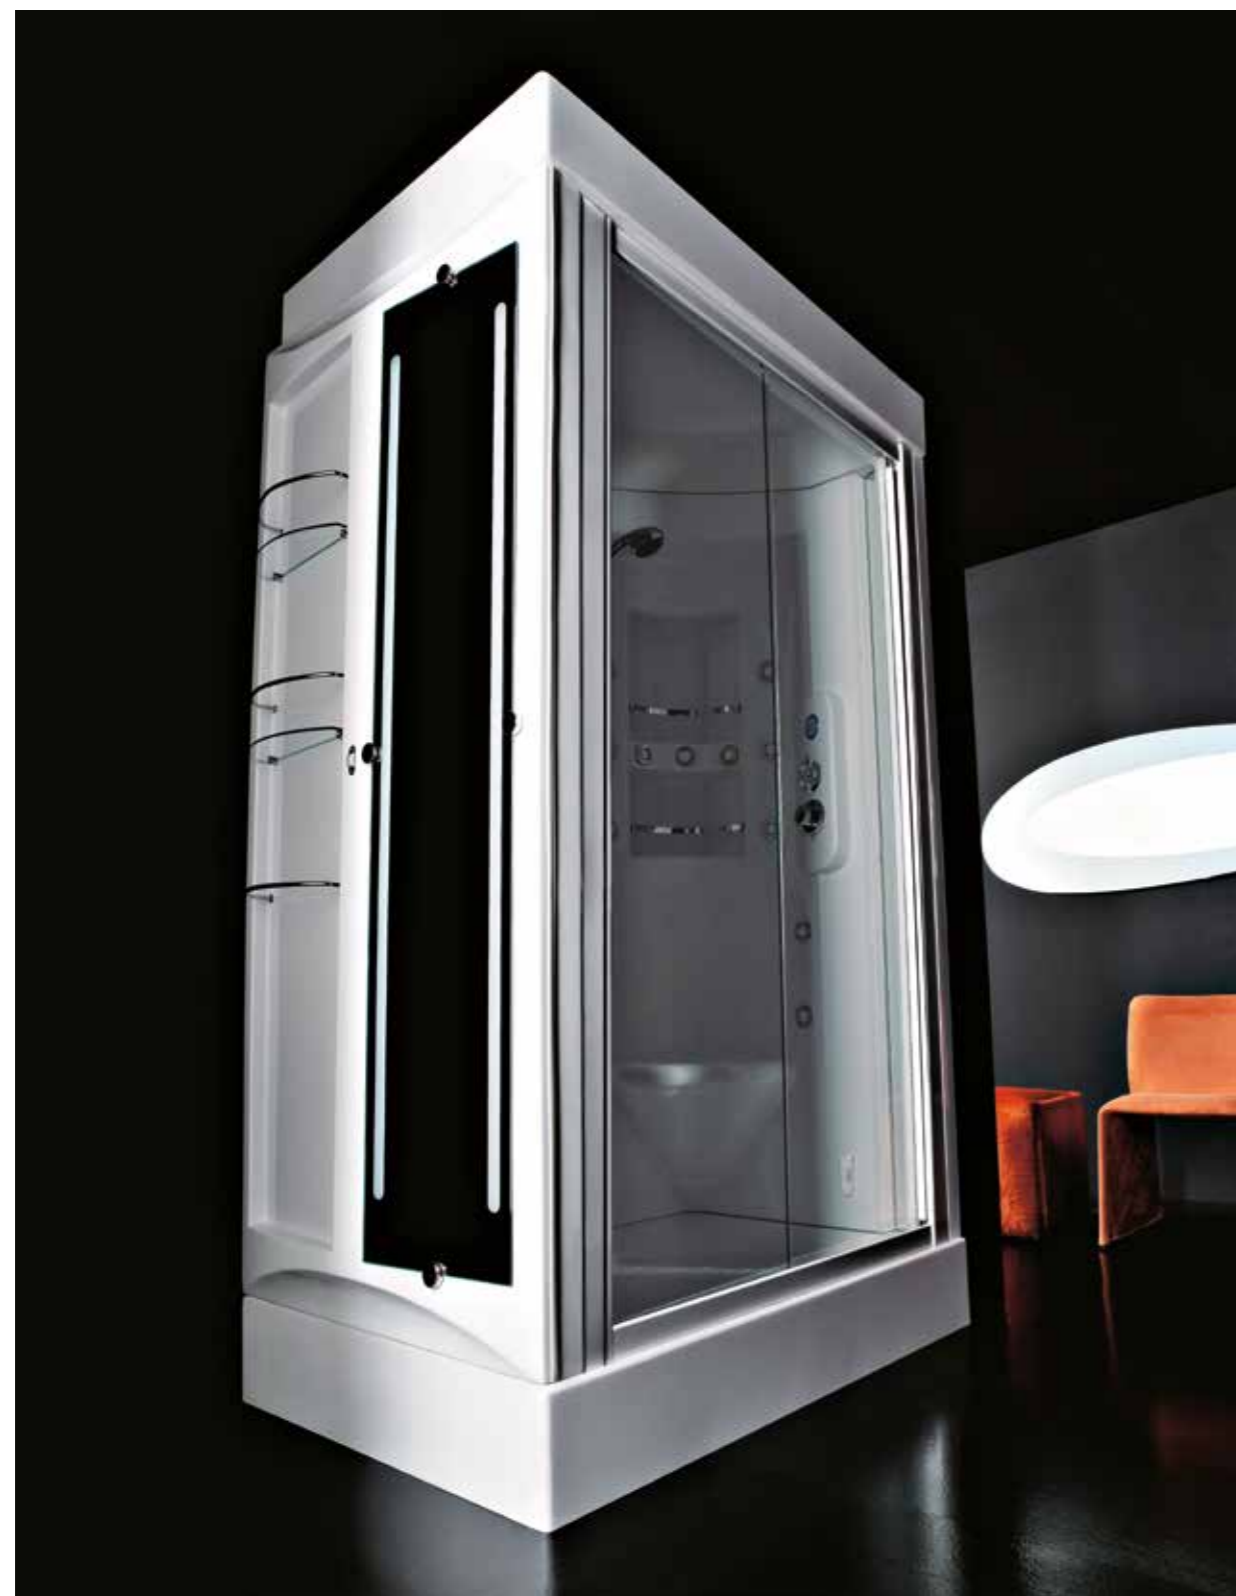

PIATTI DOCCIA PER DISABILI

70 x 70 - 80 x 80 - 90 x 90 CM
80 x 100 CM
80 x 120 CM

ACQUAZZURRA_

SISTEMA DOCCIA
SHOWER CUBICLES

KLEE
KLEE
ACQUAZZURRA 72

ACQUAZZURRA 80

ACQUAZZURRA 72
72 x 90 x H 220 CM

ACQUAZZURRA 80
80 x 80 x H 220 CM