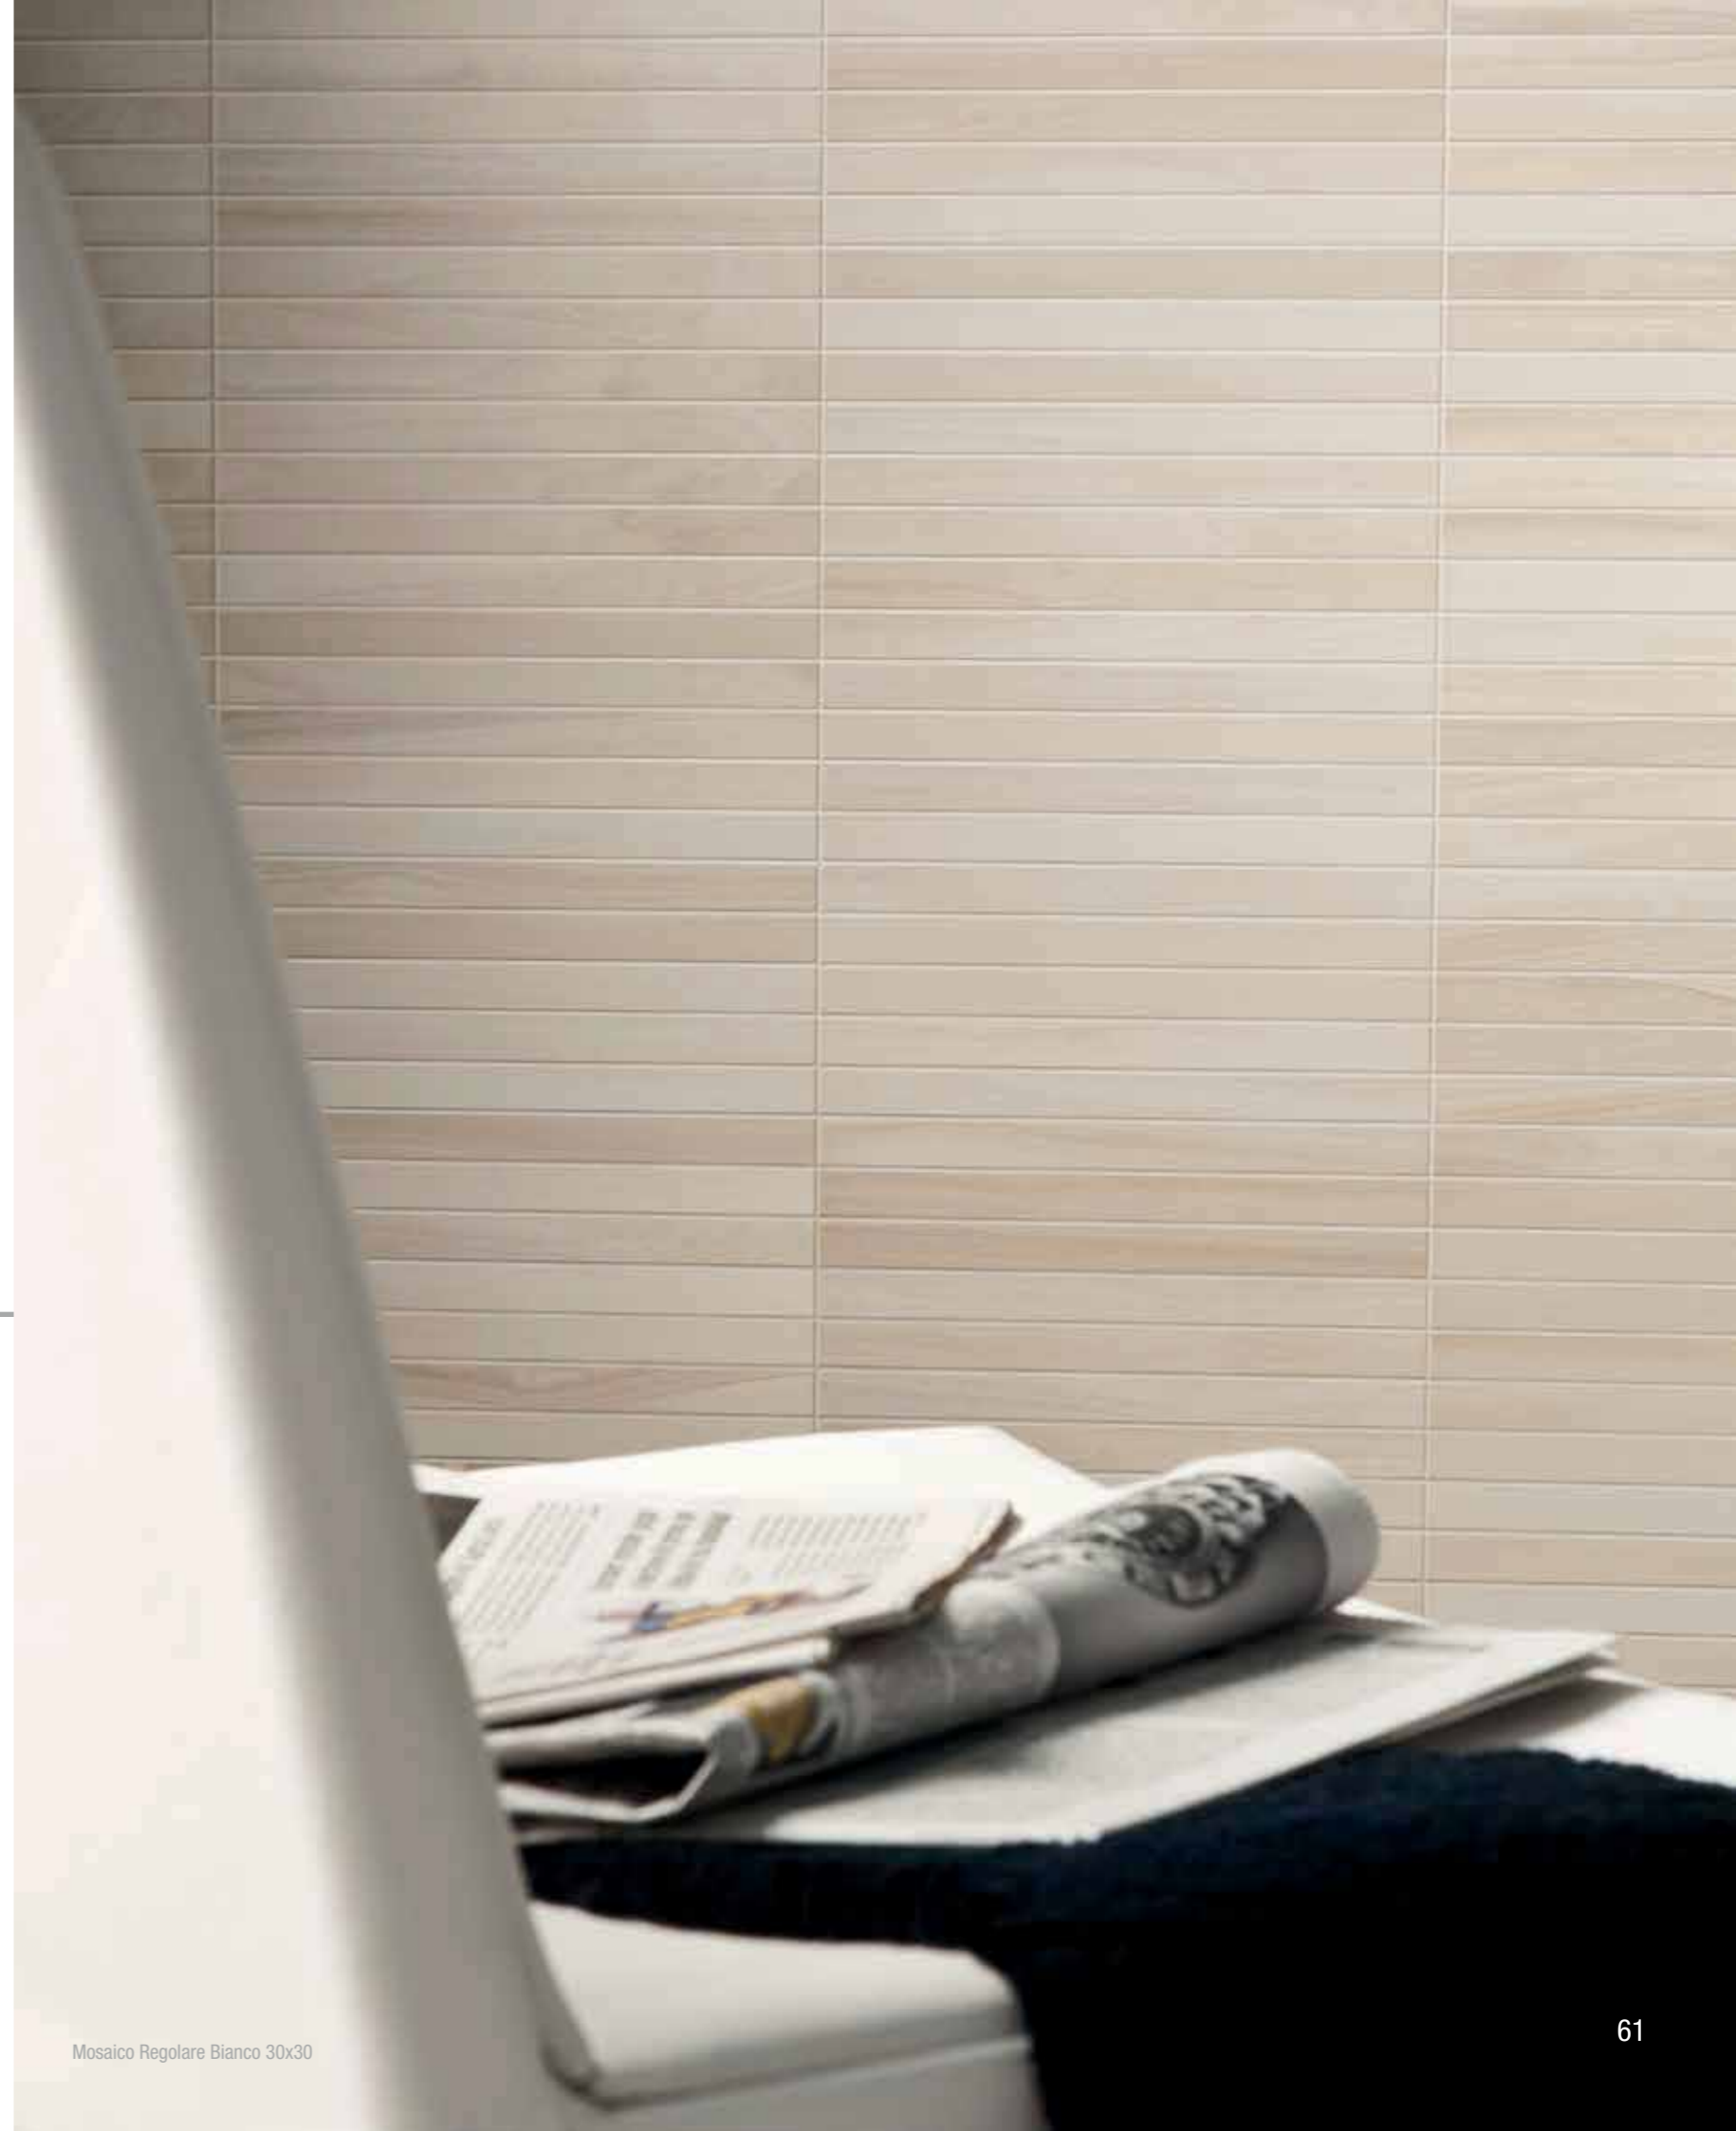

DIGITAL
TECHNOLOGY

GRES PORCELLANATO
IMPASTO COLORATO

Formati
Formats

30x30
11,8"x11,8"

Mosaico Miele 30x30 Tessere 3x3 - Mosaico Mix Caldo 30x30 tessere 3x3 - Tabula Miele 45x90 - 15x90

Mosaico Regolare Bianco 30x30 - Mosaico Modular Bianco 30x30 - Tabula Bianco 45x90