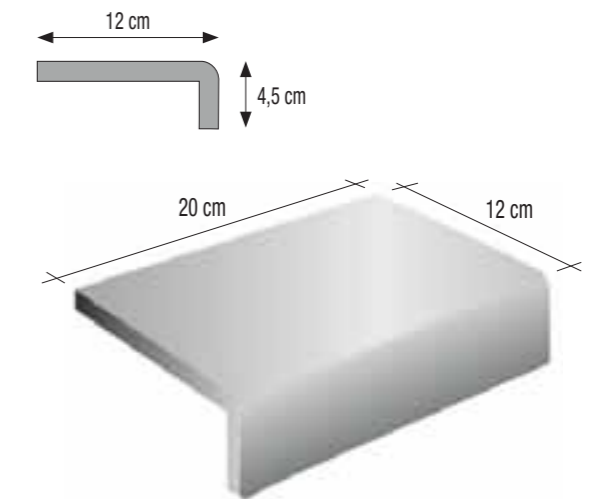

G21591 ELEMENTO AD "L" CONTINUO BEIGE IN&OUT 20x12x4,5 7,9"x4,7"x1,8" 16