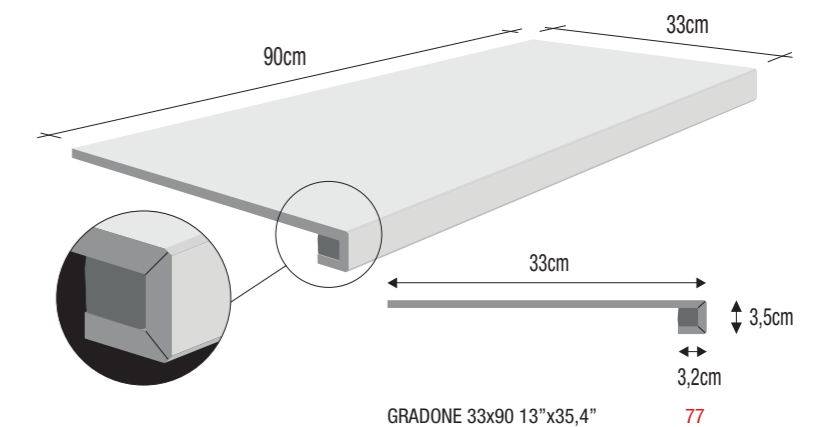

Gradone disponibile per ogni colore della serie su richiesta.
Gradone available upon request for each color of the collection.