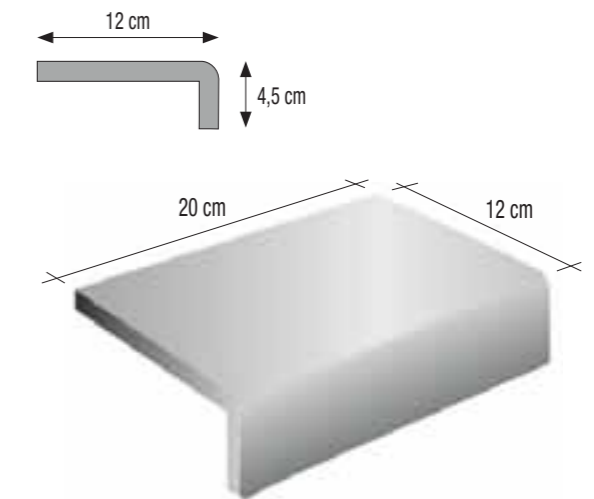

G2150A IN&OUT GRIGIO 20x40 - 7,9"x15,7" R12 40

G2152A IN&OUT GRIGIO 30x60 - 11,8"x23,6" R12 41

G21571 GRIGIO CODA DI PAVONE 58x36,2 22,8"x14,2" 37

G21531 GRIGIO MOSAICO TESSERE 5x5 - 2"x2" 30x30 - 11,8"x11,8" 15