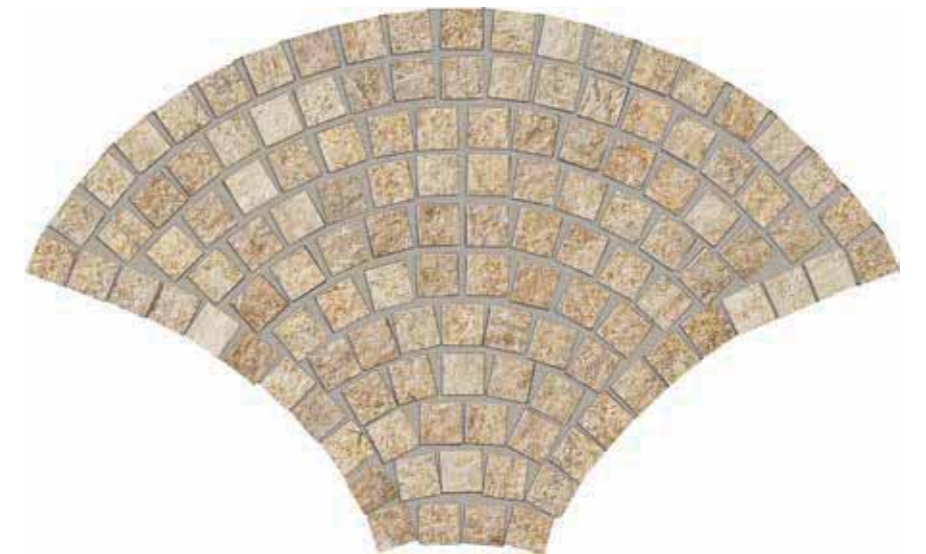

G13504 BEIGE MURETTO 29,7x59,5 - 11,7"x23,4" 29

G1130A IN BEIGE RETT. 59,5x59,5 - 23,4"x23,4" 61

Beige IN&OUT

G2106A IN&OUT BEIGE 20x20 - 7,9"x7,9" R12 40

G2107A IN&OUT BEIGE 20x40 - 7,9"x15,7" R12 40

G2109A IN&OUT BEIGE 30x60 - 11,8"x23,6" R12 41