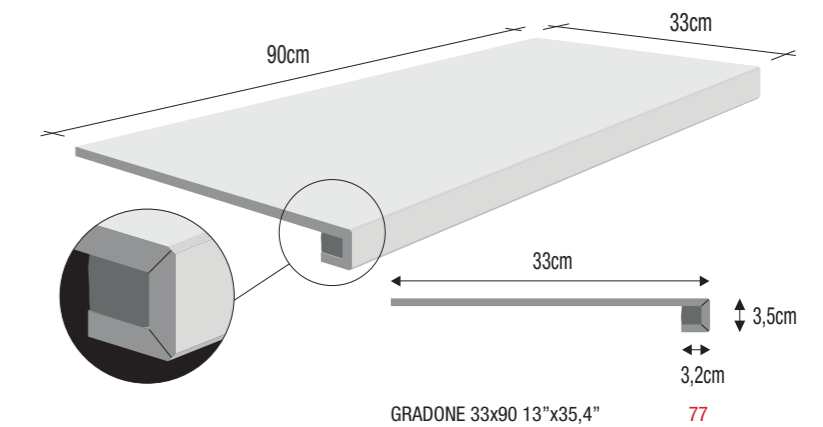

Miele

Bianco

Noce

Cenere

Moka

Nero

G30803 ANG. 6
BACCHETTA ALLUMINIO
1,5x1,5 - 0,6"x0,6"

G30801 BACCHETTA ALLUMINIO 19
1,5x90 - 0,6"x35,4"

G30804 ANG. 6
BACCHETTA CROMO
1,5x1,5 - 0,6"x0,6"

G30802 BACCHETTA CROMO 19
1,5x90 - 0,6"x35,4"

Gradone disponibile per ogni colore della serie su richiesta.
Gradone available upon request for each color of the collection.