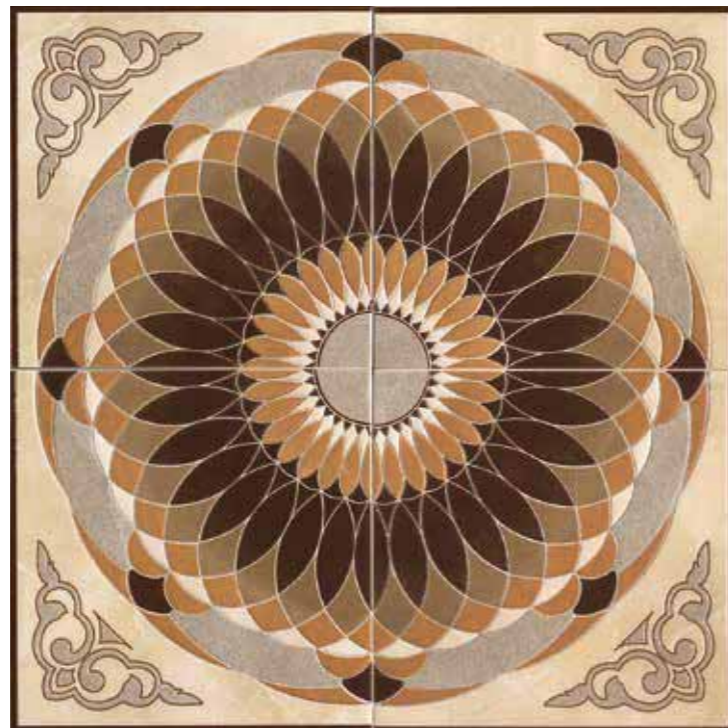

G00161 CREMA TOZZETTO 17
7,5x7,5 - 2,9"x2,9"

G00151 CREMA ROSONE 50
48,15x48,15 - 19"x19"

G00131 CREMA ROSONE COMP. 4 PZ 58
96x96 - 37,8"x37,8"

Sabbia

G0001A E-STONE SABBIA LAPP. RETT. 46
48,15x48,15 - 19"x19"