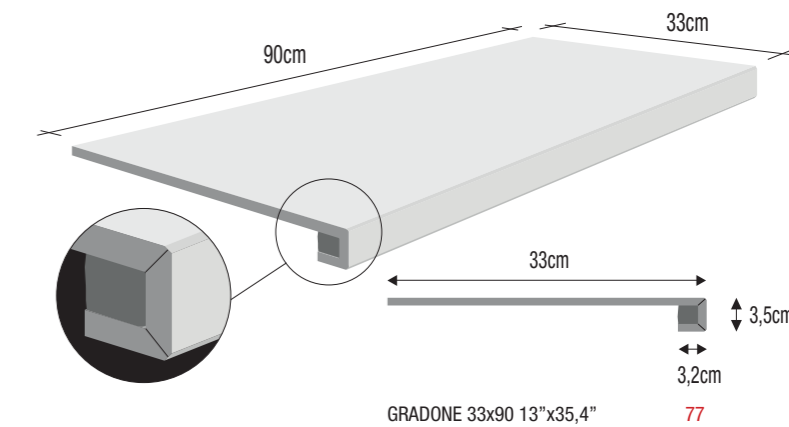

Gradone disponibile per ogni colore della serie su richiesta.
Gradone available upon request for each color of the collection.