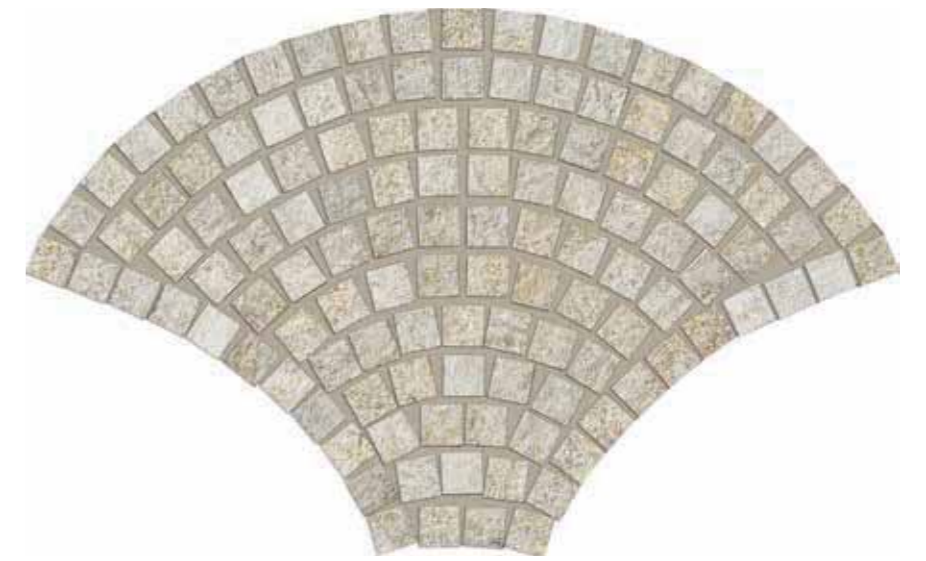

G2101A IN&OUT BIANCO
20x40 - 7,9"x15,7"

40

R12

G2103A IN&OUT BIANCO
30x60 - 11,8"x23,6"

41

R12

G21551 BIANCO CODA DI PAVONE 58x36,2 22,8"x14,2"

37