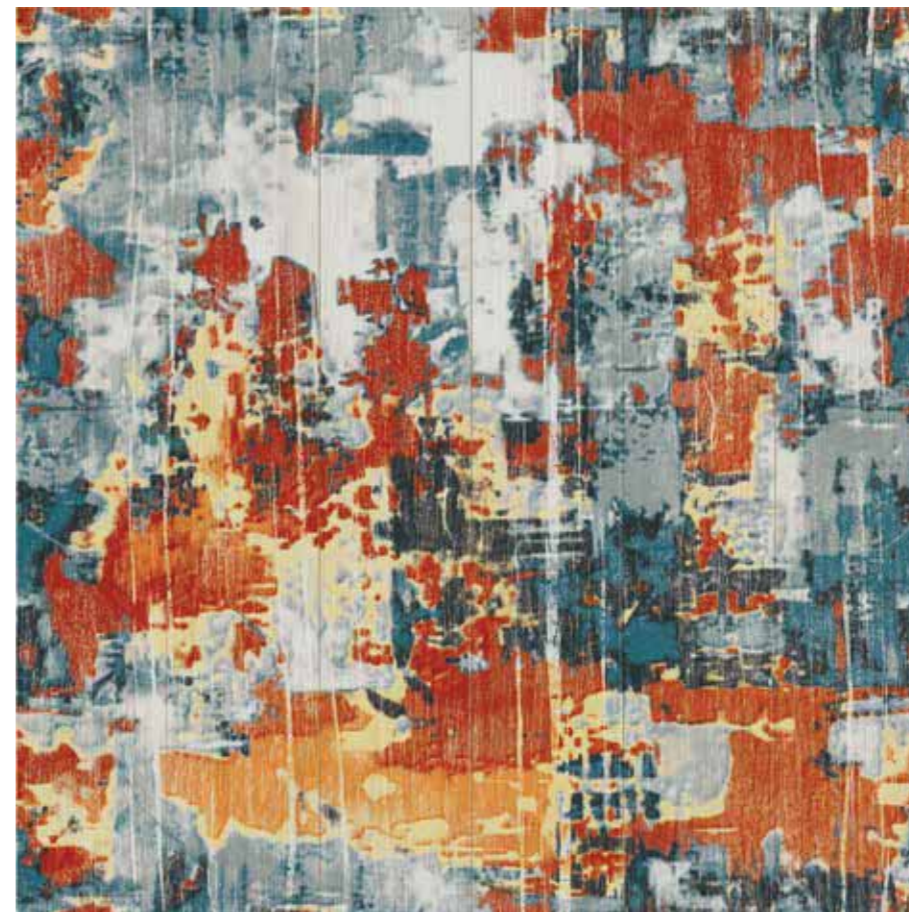

Abbinabile a:
Audax Bianco
Audax Beige
Audax Nero
Audax Noce
Audax Mogano
Audax Grigio

G12840 Audax Decoro Astratto 90x90 - 35,4"x35,4" - 6 pz 15x90 - 6"x35,4" 55