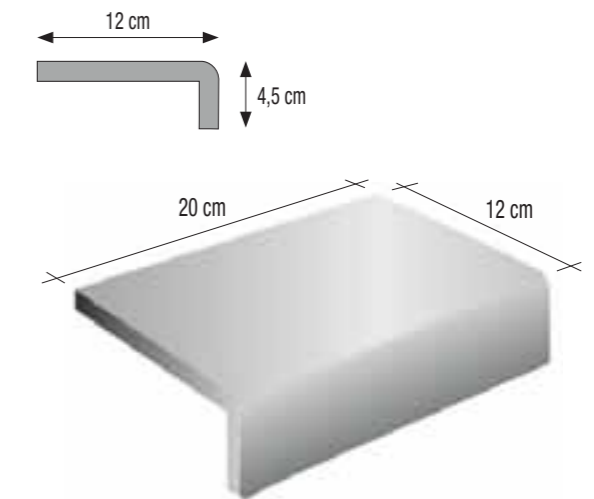

G21581 ELEMENTO AD "L" CONTINUO BIANCO IN&OUT 20x12x4,5 7,9"x4,7"x1,8"

16