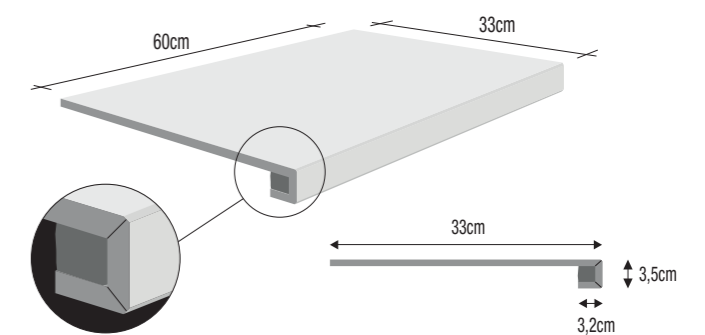

G10106 CHOKO ROSONE 60x60 - 23,6"x23,6" 73

G30051 CHOKO BATTISCOPA 8x60 - 3,1"x23,6" 16

G12495 CHOKO MOSAICO 15
TESSERE 5x5 - 2"x2"
30x30 - 11,8"x11,8"

G10130 CHOKO 10
TOZZ. LINE 3,5x3,5
1,4"x1,4"

G10118 CHOKO 19
TOZZETTO 14,5x14,5
5,7"x5,7"