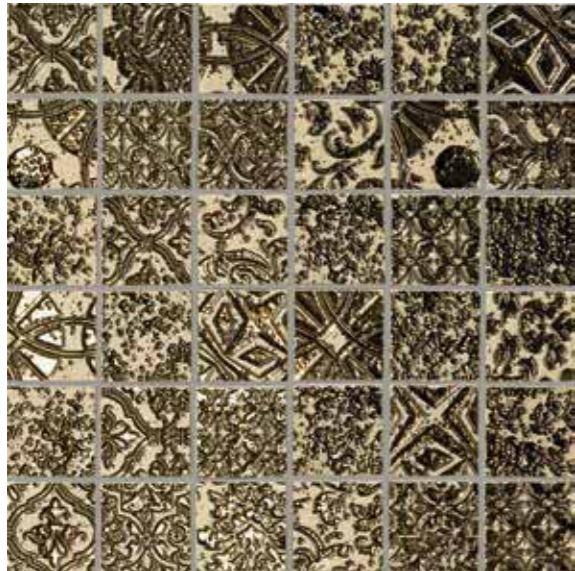

Domus Aurea

Oro 15x15

Bronzo - Oro 15x15

Oro 15x15

G101P4 DOMUS AUREA ORO 15x15 - 5,9"x5,9" 52

G102P4 DOMUS AUREA BRONZO 15x15 - 5,9"x5,9" 52

G104P4 DOMUS AUREA ORO MOSAICO 30x30 - 11,8"x11,8" 39

G103P4 DOMUS AUREA BRONZO MOSAICO 30x30 - 11,8"x11,8" 39